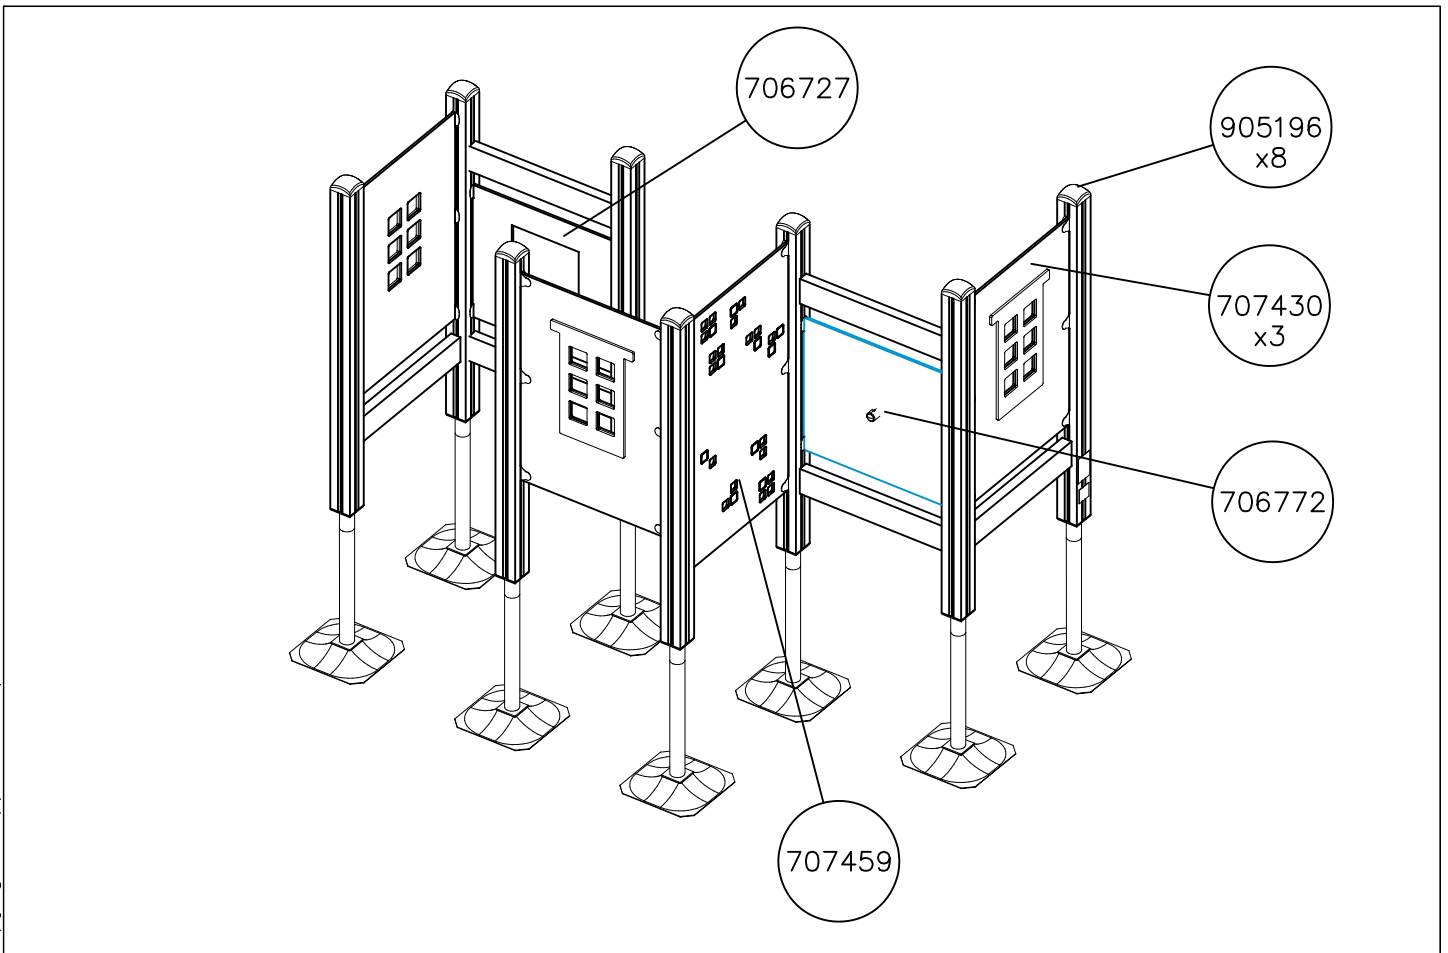

Grid size = 1000 mm  
----- Falling Space 0 m<sup>2</sup>  
Max Falling Height 0000 mm

Grid size = 1000 mm

----- Falling Space 29,2 m2  
Max Falling Height 0000 mm

DET 1	DET 2	DET 3	
			

DATE: 17.9.2019

DATE: 17.9.2019