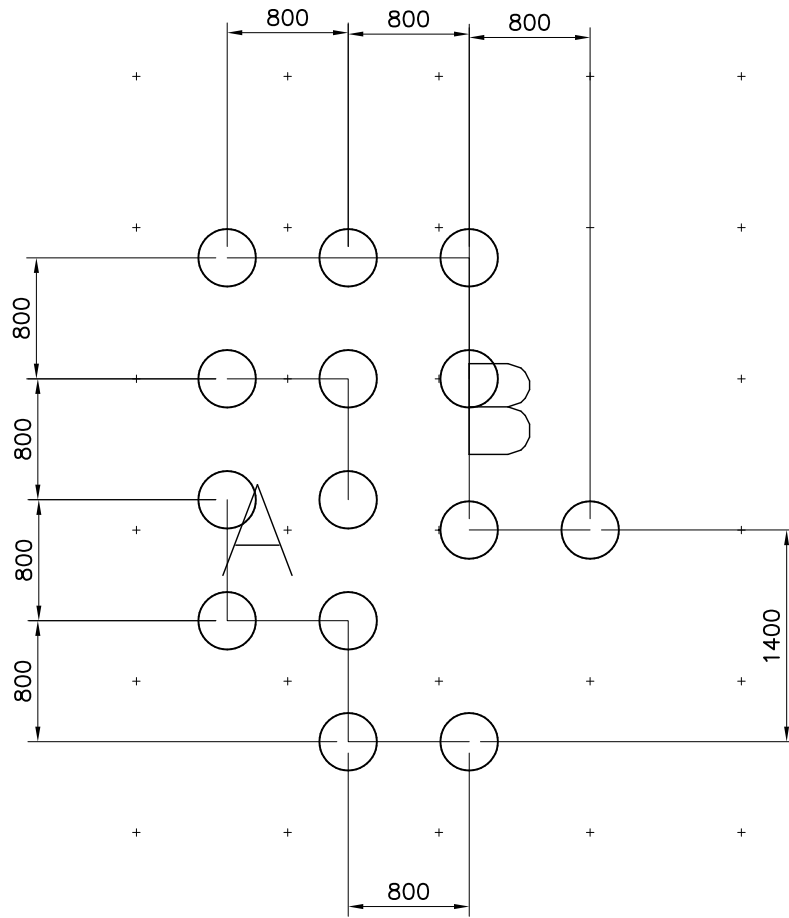

### **Q12768**

DATE: 17.9.2019

702286  65x65	PCS 1	702339  118x78	PCS 1	706439-603  L 704	PCS 13	706441-603  93x93x1550	PCS 14	706531  14	PCS 14	706727-701  10x702x640	PCS 2
706744  15x145x380	PCS 2	706766-701  1	PCS 1	706772-701  1	PCS 1	706778  2	PCS 2	706885  2	PCS 2	707386-701  10x640x702	PCS 1
707430-701  20x1000x702	PCS 4	707450  1	PCS 1	707459-701  10x1200x702	PCS 1	707461  1	PCS 1	707469  4	PCS 4	903093  Ø8x90	PCS 52
905138  GRAY	PCS 14	905196  GRAY	PCS 14	909506  Ø3.5x13	PCS 4	909511  90x90x650	PCS 14	909519  50x380x380	PCS 14	980114  Ø4x20	PCS 4
980131  Ø6x60	PCS 56		PCS		PCS		PCS		PCS		PCS
	PCS		PCS		PCS		PCS		PCS		PCS
	PCS		PCS		PCS		PCS		PCS		PCS

Grid size = 1000 mm  
----- Falling Space 0 m<sup>2</sup>  
Max Falling Height 0000 mm

Grid size = 1000 mm

----- Falling Space 29,2 m2  
Max Falling Height 0000 mm

DET 1	DET 2	DET 3	
			

DATE: 17.9.2019

DATE: 17.9.2019