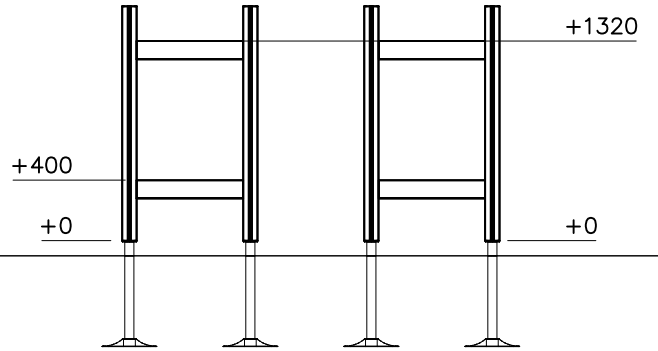

DATE: 17.9.2019

1:50

(A)

(B)

(C)

(D)