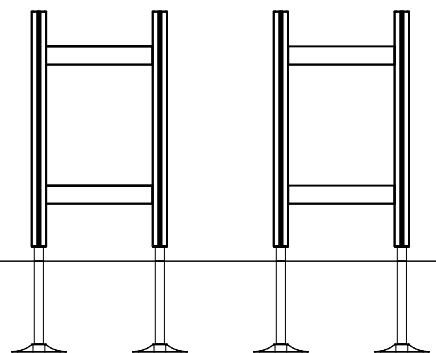

DATE: 17.9.2019

1:50

(A)

(B)

(C)

(D)