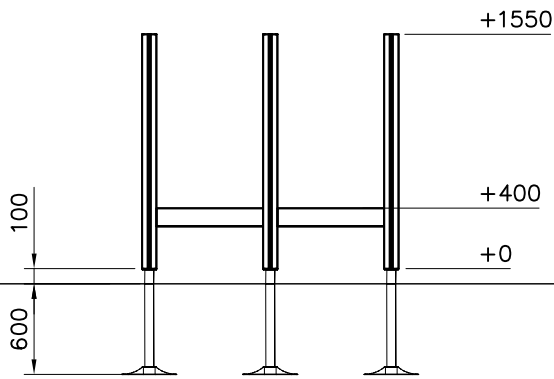

DATE: 17.9.2019

1:50

(A)