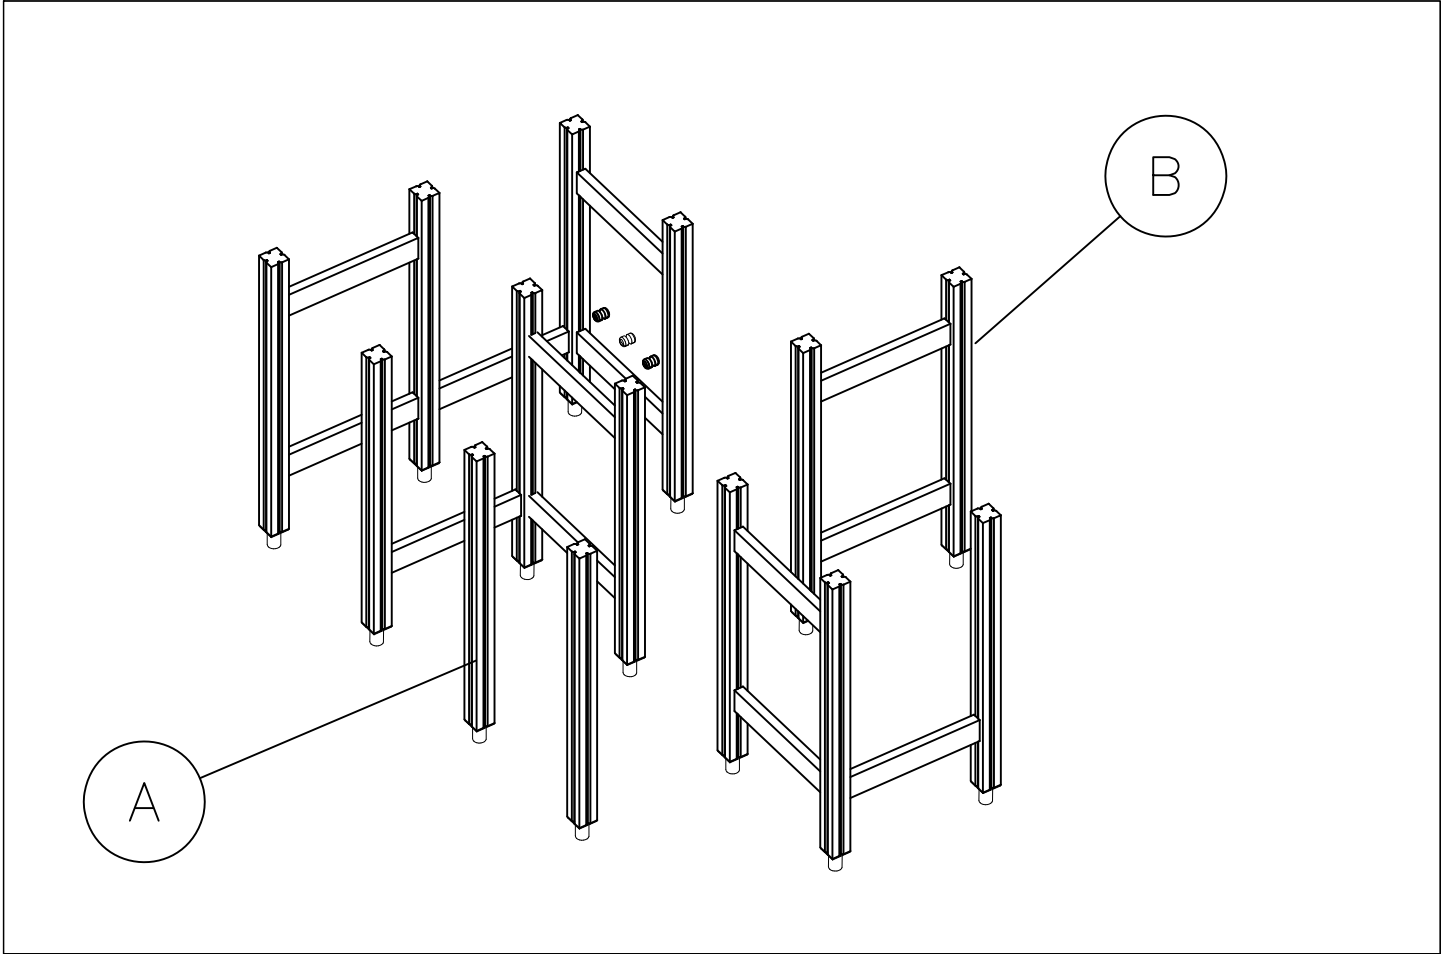

Grid size = 1000 mm  
----- Falling Space 0 m<sup>2</sup>  
Max Falling Height 0000 mm

Grid size = 1000 mm

----- Falling Space 29,2 m2  
Max Falling Height 0000 mm

DET 1	DET 2	DET 3	
			

DATE: 17.9.2019

DATE: 17.9.2019