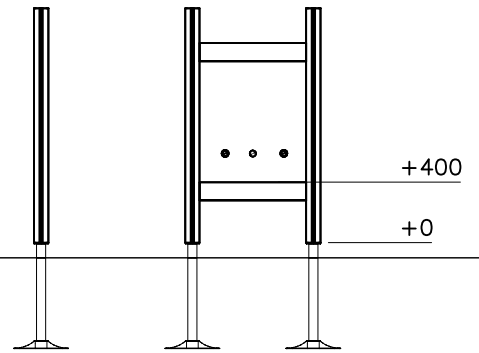

DATE: 17.9.2019

1:50

(A)

(B)