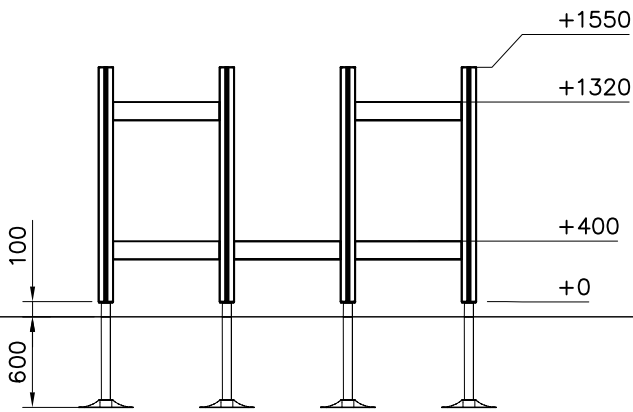

DATE: 17.9.2019

1:50

(A)

(B)