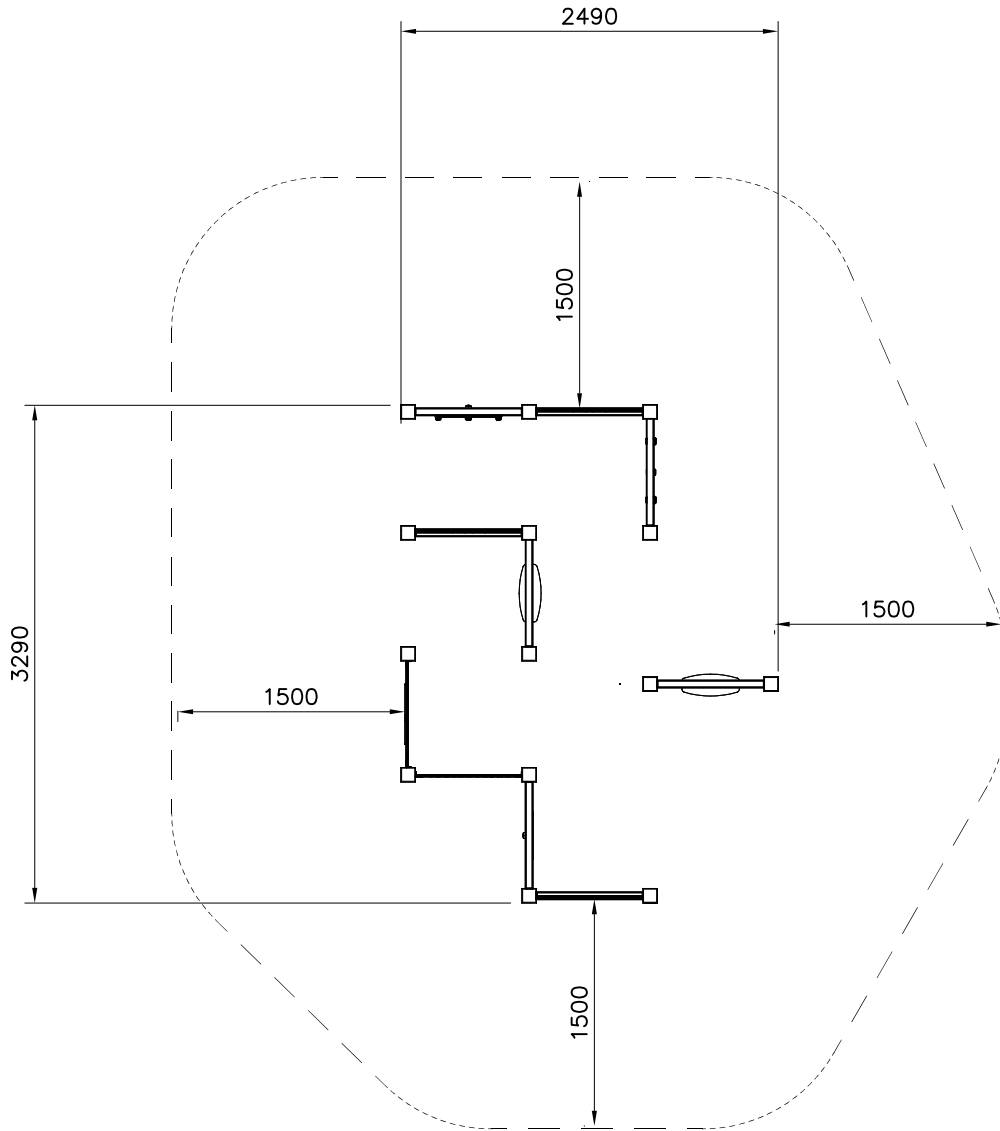

Grid size = 1000 mm  
----- Falling Space 0 m<sup>2</sup>  
Max Falling Height 0000 mm

Grid size = 1000 mm

----- Falling Space 29,2 m2  
Max Falling Height 0000 mm

DET 1	DET 2	DET 3	
			

DATE: 17.9.2019

DATE: 17.9.2019