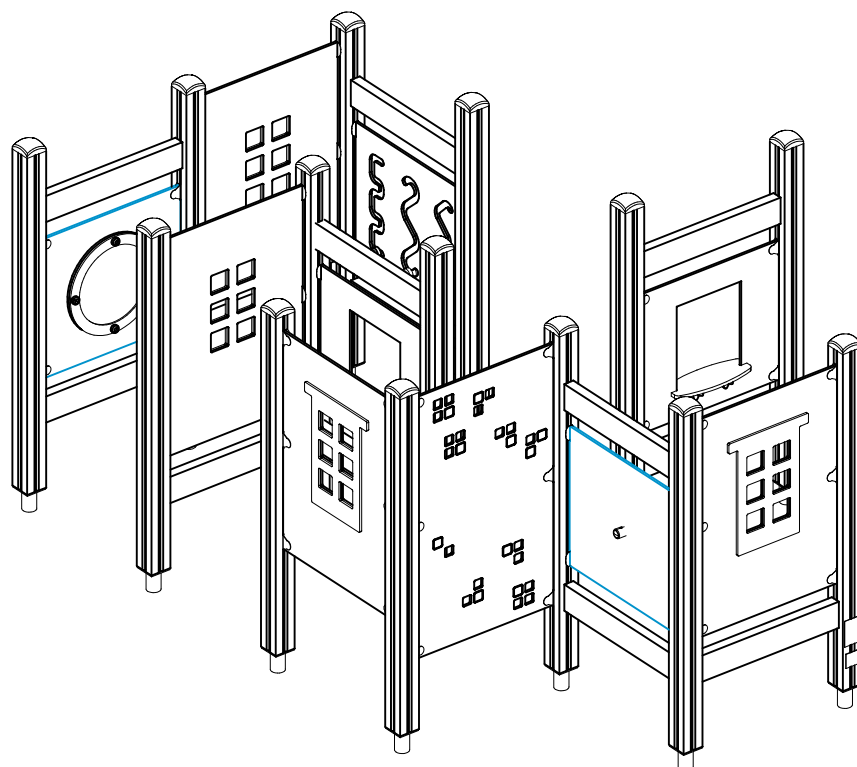

LAPPSET®

FINNO

ASENNUSOHJE
MONTERINGSANSVISNING
INSTALLATION INSTRUCTION
AUFBAUANLEITUNG
NOTICE D'INSTALLATION

DATE: 17.9.2019

Q12768