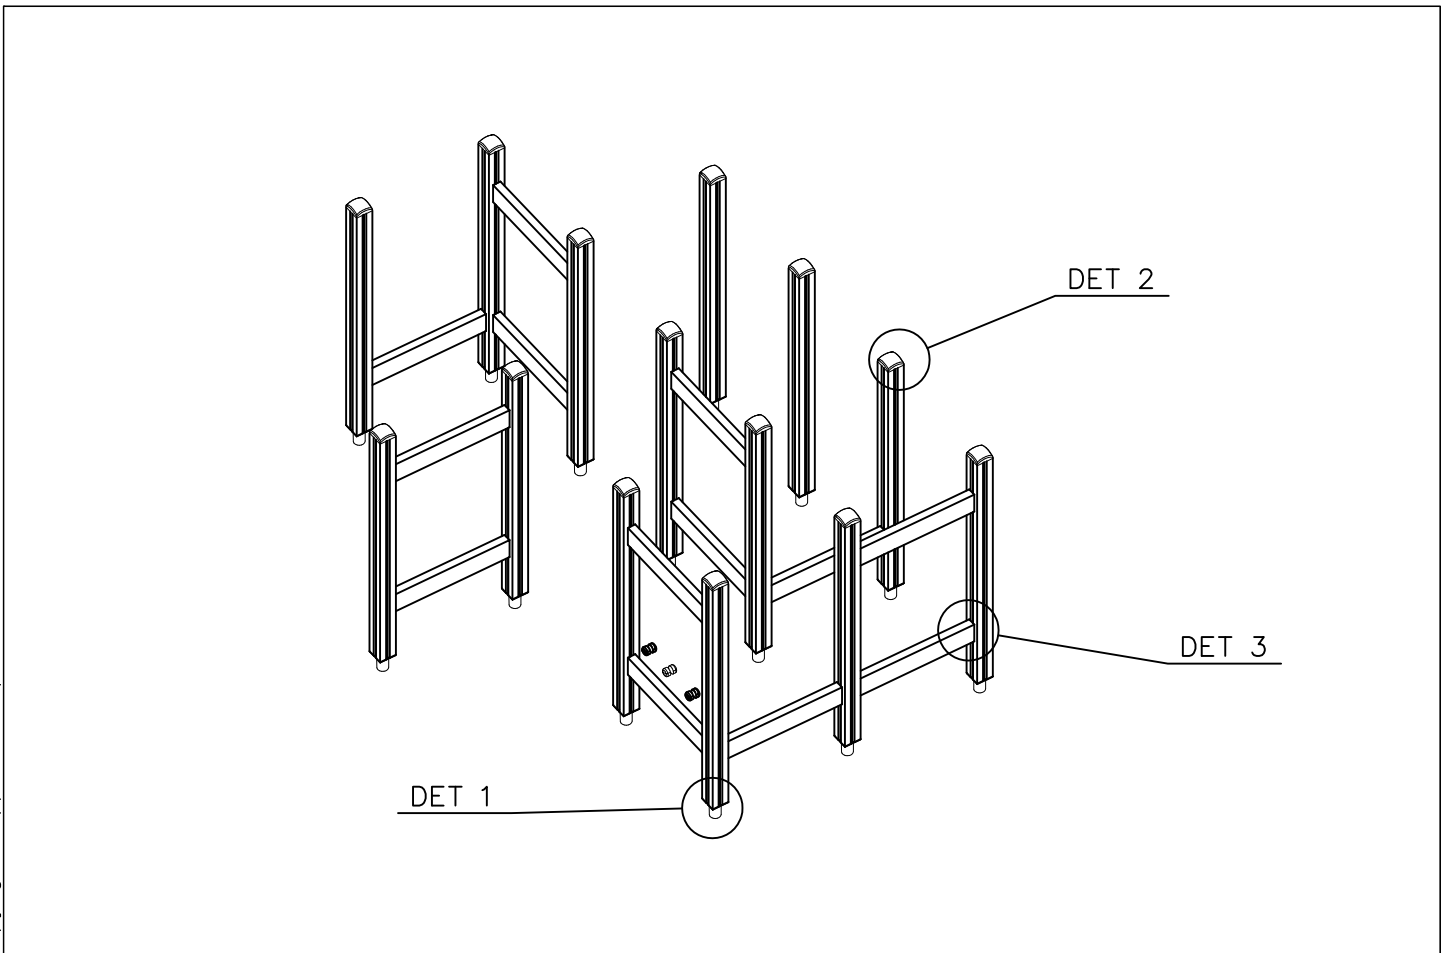

Grid size = 1000 mm  
----- Falling Space 0 m<sup>2</sup>  
Max Falling Height 0000 mm

Grid size = 1000 mm

----- Falling Space 29,2 m2  
Max Falling Height 0000 mm

DET 1	DET 2	DET 3	
			

DATE: 17.9.2019

DATE: 17.9.2019