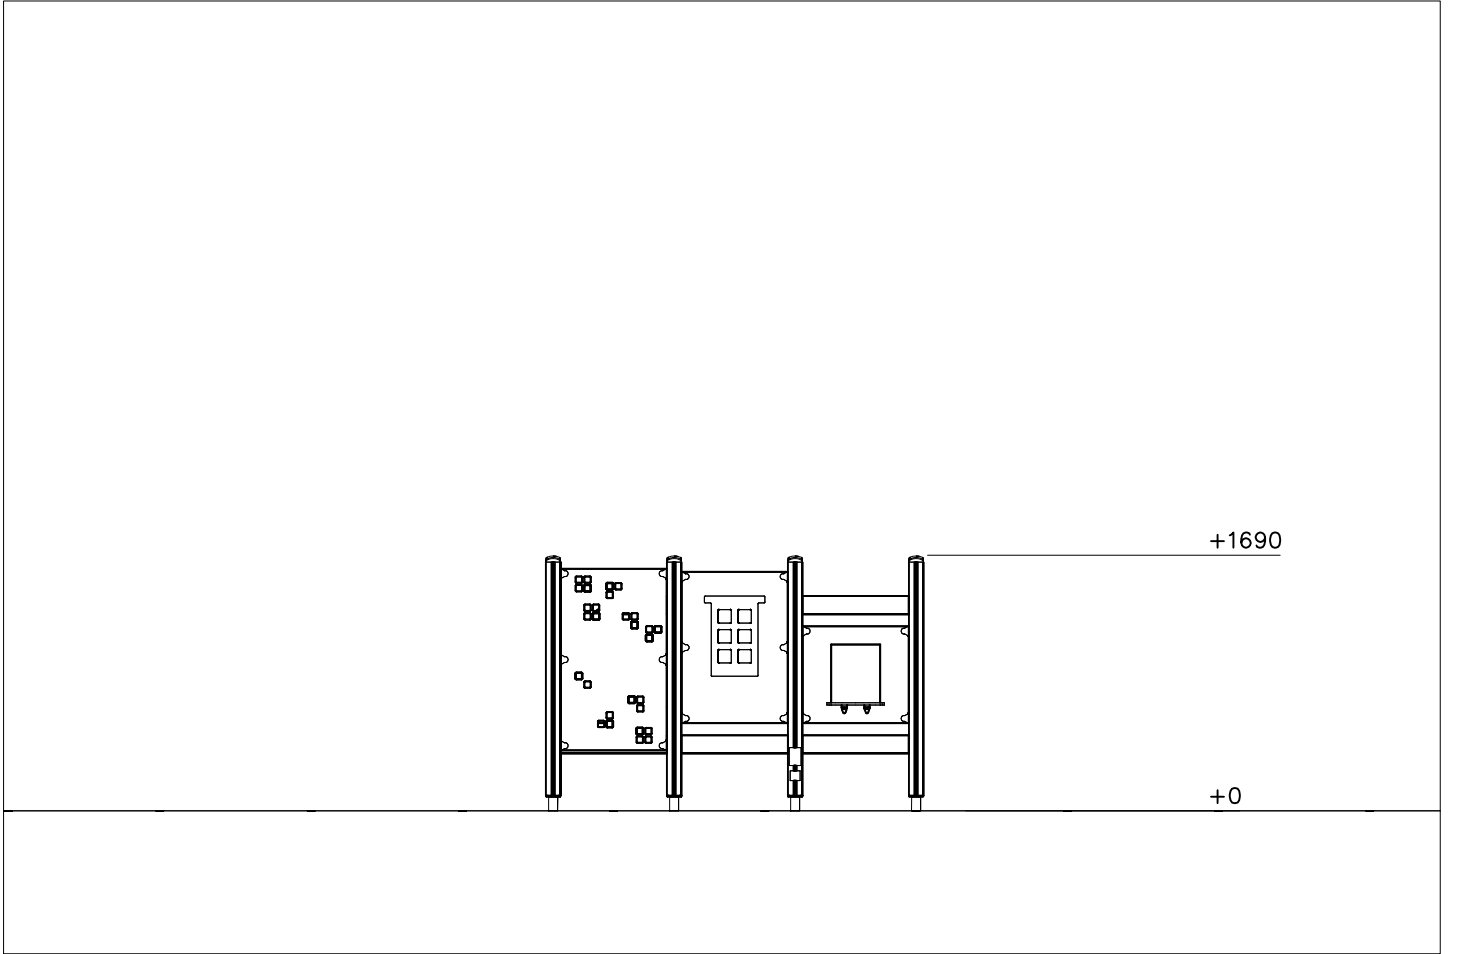

Grid size = 1000 mm  
----- Falling Space 0 m<sup>2</sup>  
Max Falling Height 0000 mm

Grid size = 1000 mm

----- Falling Space 29,2 m2  
Max Falling Height 0000 mm

DET 1	DET 2	DET 3	
			

DATE: 17.9.2019

DATE: 17.9.2019