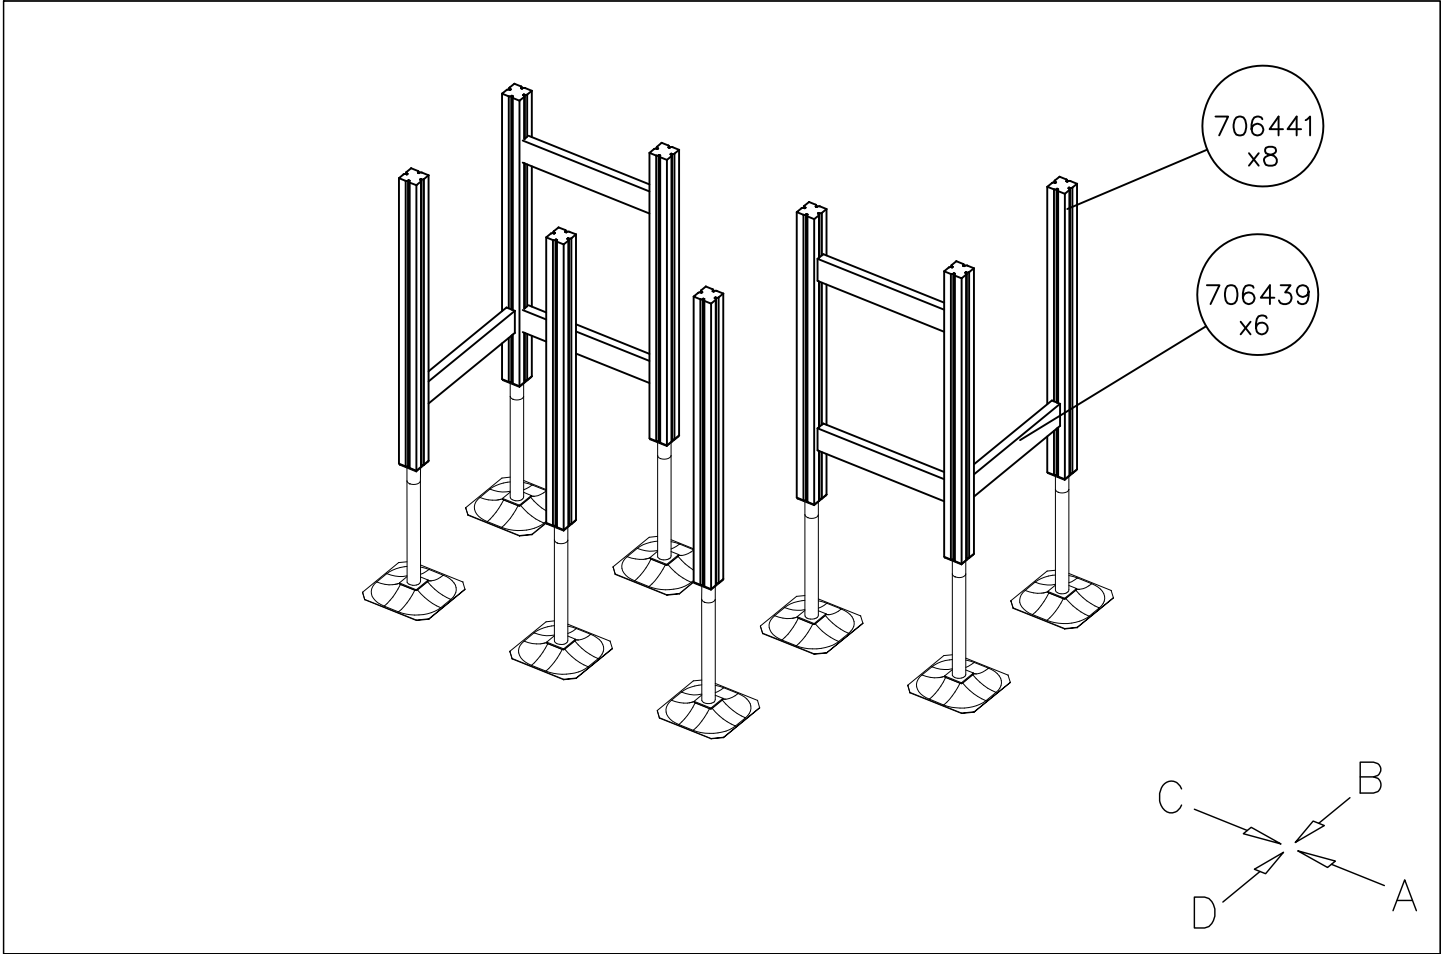

Grid size = 1000 mm  
----- Falling Space 0 m<sup>2</sup>  
Max Falling Height 0000 mm

Grid size = 1000 mm

----- Falling Space 29,2 m2  
Max Falling Height 0000 mm

DET 1	DET 2	DET 3	
			

DATE: 17.9.2019

DATE: 17.9.2019