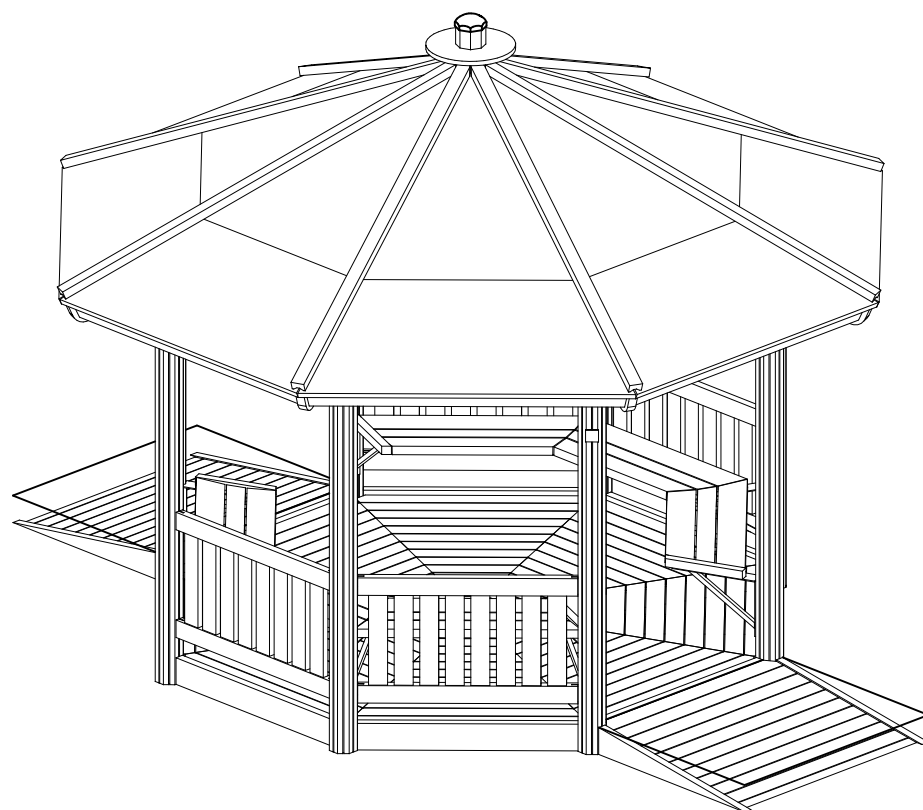

LAPPSET®

PROMENADE

ASENNUSOHJE
MONTERINGSANSVISNING
INSTALLATION INSTRUCTION
AUFBAUANLEITUNG
NOTICE D'INSTALLATION

DATE: 18.10.2013

Q05710

DATE: 18.10.2013

003779	PCS 6	007165	PCS 1	007303	PCS 8	007318	PCS 4	007342	PCS 6	007490	PCS 8
											
				L 2240							
007491	PCS 1	702286	PCS 1	702349	PCS 16	903093	PCS 64	907092	PCS 8	909217	PCS 24
											
		65x65		L 1104		Ø8x90				8x70	
909287	PCS 8	909506	PCS 4	909667	PCS 9	909866	PCS 8	909868	PCS 24	980100	PCS 8
											
8x80		Ø3.5x13		300x300		8x60		8x50		5x60	
980150	PCS 40	980151	PCS 72	A00032	PCS 2		PCS		PCS		PCS
											
M8		Ø16/8.4									
	PCS		PCS		PCS		PCS		PCS		PCS
	PCS		PCS		PCS		PCS		PCS		PCS
	PCS		PCS		PCS		PCS		PCS		PCS