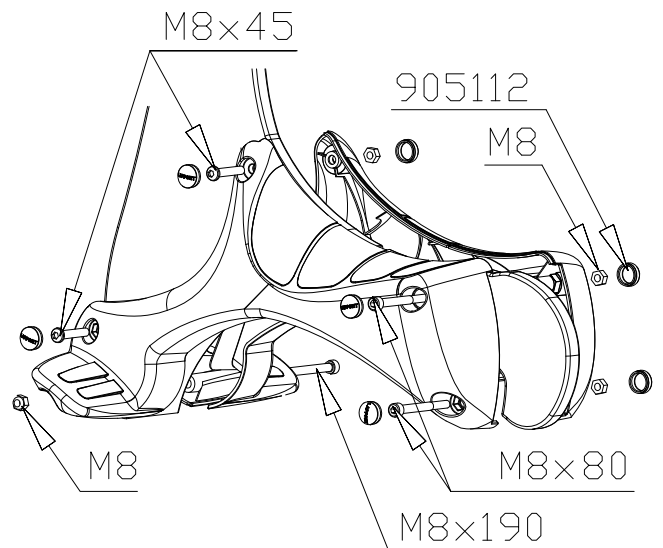

— EN Impact Area 6.5 m2  
 - - - Falling Space 6.5 m2  
 Max Falling Height 520 mm

DET 1

DET 2

DET 3

DET 4

DET 5

① P12789  PCS 1																	
707014 ↓																	
② 901899  M8x45 PCS 6	③ 902095  RIGHT PCS 1	④ 902133  LEFT PCS 1	⑤ 902211  PCS 2	⑥ 902303  PCS 2	⑦ 903149  M12x30 PCS 2	⑧ 905023  PCS 2	⑨ 905032  8,5x90 PCS 1	⑩ 905106  590x190x120 PCS 1	⑪ 905112  Ø22 PCS 10	⑫ 906511  M12 PCS 4	⑬ 909146  M12x35 PCS 2	⑭ 909195  M8x190 PCS 2	⑮ 909340  M8x80 PCS 2	⑯ 980150  M8 PCS 10	⑰ 980151  Ø16/8.4 PCS 11	⑱ 980154  Ø24/13 PCS 6	
⑲ 702286  90x50 PCS 1																	

### 1) Metallinen tuotekyltti ja kiinnitysruuvit

- Kiinnitä tuotekyltti ruuveilla tolppaan noin 2 metrin korkeuteen kuvan 1 mukaisesti.

## Product label is delivered by one of following ways: