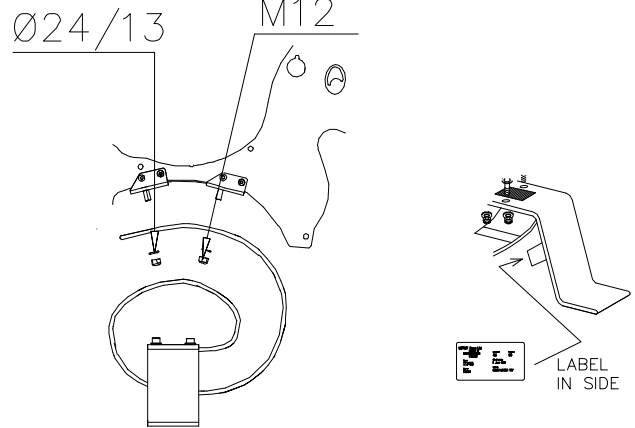

— EN Impact Area 6.5 m2  
 - - - Falling Space 6.5 m2  
 Max Falling Height 520 mm

DET 1

DET 2

DET 3

DET 4

DET 5

① P12789  PCS 1																	
707014 ↓																	
② 901899  M8x45 PCS 6	③ 902095  RIGHT PCS 1	④ 902133  LEFT PCS 1	⑤ 902211  PCS 2	⑥ 902303  PCS 2	⑦ 903149  M12x30 PCS 2	⑧ 905023  PCS 2	⑨ 905032  8,5x90 PCS 1	⑩ 905106  590x190x120 PCS 1	⑪ 905112  Ø22 PCS 10	⑫ 906511  M12 PCS 4	⑬ 909146  M12x35 PCS 2	⑭ 909195  M8x190 PCS 2	⑮ 909340  M8x80 PCS 2	⑯ 980150  M8 PCS 10	⑰ 980151  Ø16/8.4 PCS 11	⑱ 980154  Ø24/13 PCS 6	
⑲ 702286  90x50 PCS 1																	

### 1) Metallinen tuotekyltti ja kiinnitysruuvit

- Kiinnitä tuotekyltti ruuveilla tolppaan noin 2 metrin korkeuteen kuvan 1 mukaisesti.