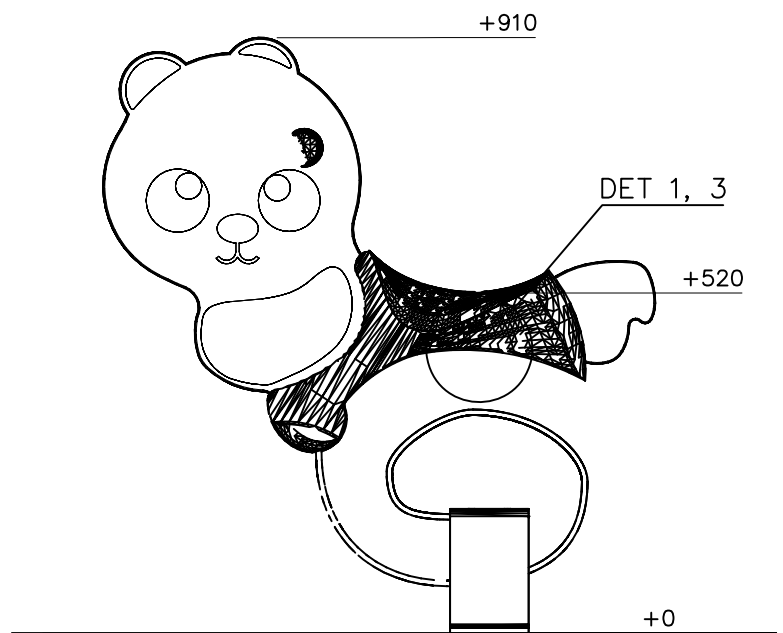

— EN Impact Area 6.5 m2  
 - - - Falling Space 6.5 m2  
 Max Falling Height 520 mm

DET 1

DET 2

DET 3

DET 4

DET 5

① P12789  PCS 1																	
707014 ↓																	
② 901899  M8x45 PCS 6	③ 902095  RIGHT PCS 1	④ 902133  LEFT PCS 1	⑤ 902211  PCS 2	⑥ 902303  PCS 2	⑦ 903149  M12x30 PCS 2	⑧ 905023  PCS 2	⑨ 905032  8,5x90 PCS 1	⑩ 905106  590x190x120 PCS 1	⑪ 905112  Ø22 PCS 10	⑫ 906511  M12 PCS 4	⑬ 909146  M12x35 PCS 2	⑭ 909195  M8x190 PCS 2	⑮ 909340  M8x80 PCS 2	⑯ 980150  M8 PCS 10	⑰ 980151  Ø16/8.4 PCS 11	⑱ 980154  Ø24/13 PCS 6	
⑲ 702286  90x50 PCS 1																	