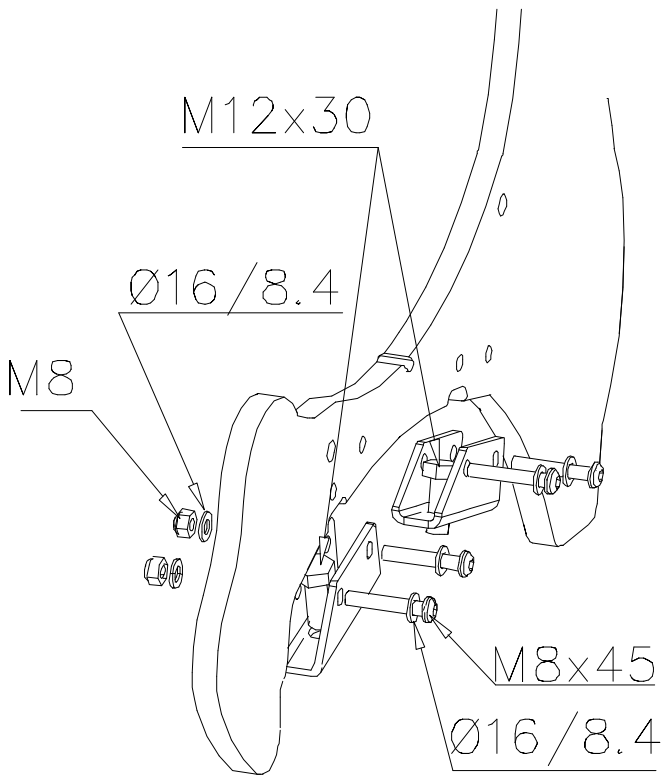

— EN Impact Area 6.5 m2  
 - - - Falling Space 6.5 m2  
 Max Falling Height 520 mm

DET 1

DET 2

DET 3

DET 4

DET 5

① P12789  PCS 1																	
707014 ↓																	
② 901899  M8x45 PCS 6	③ 902095  RIGHT PCS 1	④ 902133  LEFT PCS 1	⑤ 902211  PCS 2	⑥ 902303  PCS 2	⑦ 903149  M12x30 PCS 2	⑧ 905023  PCS 2	⑨ 905032  8,5x90 PCS 1	⑩ 905106  590x190x120 PCS 1	⑪ 905112  Ø22 PCS 10	⑫ 906511  M12 PCS 4	⑬ 909146  M12x35 PCS 2	⑭ 909195  M8x190 PCS 2	⑮ 909340  M8x80 PCS 2	⑯ 980150  M8 PCS 10	⑰ 980151  Ø16/8.4 PCS 11	⑱ 980154  Ø24/13 PCS 6	
⑲ 702286  90x50 PCS 1																	

707014

② 901899	PCS 6	③ 902095	PCS 1	④ 902133	PCS 1	⑤ 902211	PCS 2	⑥ 902303	PCS 2	⑦ 903149	PCS 2
M8x45		RIGHT		LEFT						M12x30	
⑧ 905023	PCS 2	⑨ 905032	PCS 1	⑩ 905106	PCS 1	⑪ 905112	PCS 10	⑫ 906511	PCS 4	⑬ 909146	PCS 2
		8,5x90		590x190x120		Ø22		M12		M12x35	
⑭ 909195	PCS 2	⑮ 909340	PCS 2	⑯ 980150	PCS 10	⑰ 980151	PCS 11	⑱ 980154	PCS 6		PCS
M8x190		M8x80		M8		Ø16/8.4		Ø24/13			

### 1) Metallinen tuotekyltti ja kiinnitysruuvit

- Kiinnitä tuotekyltti ruuveilla tolppaan noin 2 metrin korkeuteen kuvan 1 mukaisesti.

## Product label is delivered by one of following ways: