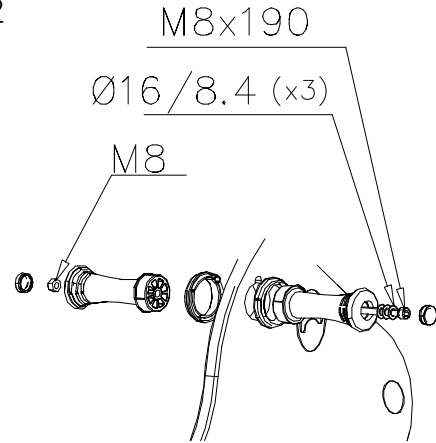

— EN Impact Area 6.5 m2  
 - - - Falling Space 6.5 m2  
 Max Falling Height 520 mm

DET 1

DET 2

DET 3

DET 4

DET 5

① P12789  PCS 1																	
707014 ↓																	
② 901899  M8x45 PCS 6	③ 902095  RIGHT PCS 1	④ 902133  LEFT PCS 1	⑤ 902211  PCS 2	⑥ 902303  PCS 2	⑦ 903149  M12x30 PCS 2	⑧ 905023  PCS 2	⑨ 905032  8,5x90 PCS 1	⑩ 905106  590x190x120 PCS 1	⑪ 905112  Ø22 PCS 10	⑫ 906511  M12 PCS 4	⑬ 909146  M12x35 PCS 2	⑭ 909195  M8x190 PCS 2	⑮ 909340  M8x80 PCS 2	⑯ 980150  M8 PCS 10	⑰ 980151  Ø16/8.4 PCS 11	⑱ 980154  Ø24/13 PCS 6	
⑲ 702286  90x50 PCS 1																	

### 1) Metallinen tuotekyltti ja kiinnitysruuvit

- Kiinnitä tuotekyltti ruuveilla tolppaan noin 2 metrin korkeuteen kuvan 1 mukaisesti.