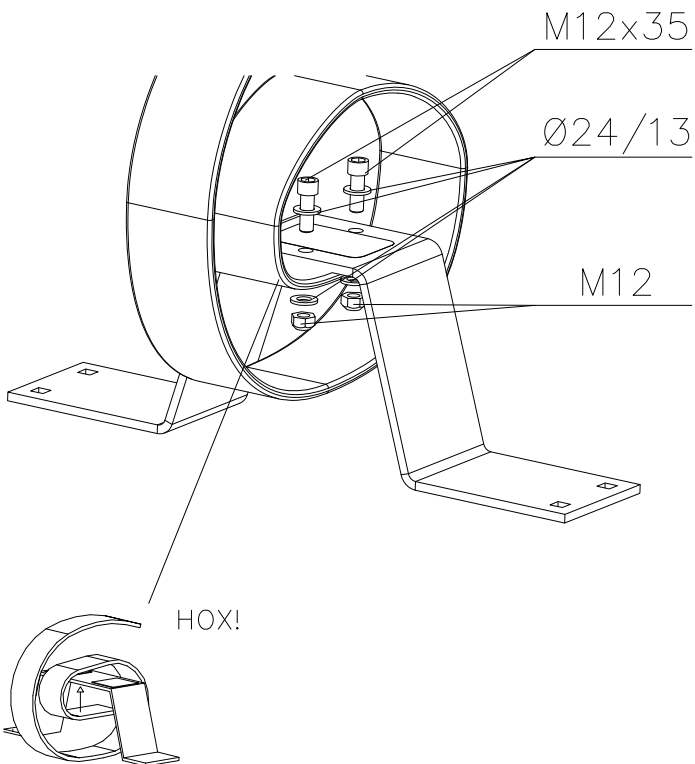

— EN Impact Area 6.5 m2  
 - - - Falling Space 6.5 m2  
 Max Falling Height 520 mm

DET 1

DET 2

DET 3

DET 4

DET 5

① P12789  PCS 1																	
707014 ↓																	
② 901899  M8x45 PCS 6	③ 902095  RIGHT PCS 1	④ 902133  LEFT PCS 1	⑤ 902211  PCS 2	⑥ 902303  PCS 2	⑦ 903149  M12x30 PCS 2	⑧ 905023  PCS 2	⑨ 905032  8,5x90 PCS 1	⑩ 905106  590x190x120 PCS 1	⑪ 905112  Ø22 PCS 10	⑫ 906511  M12 PCS 4	⑬ 909146  M12x35 PCS 2	⑭ 909195  M8x190 PCS 2	⑮ 909340  M8x80 PCS 2	⑯ 980150  M8 PCS 10	⑰ 980151  Ø16/8.4 PCS 11	⑱ 980154  Ø24/13 PCS 6	
⑲ 702286  90x50 PCS 1																	