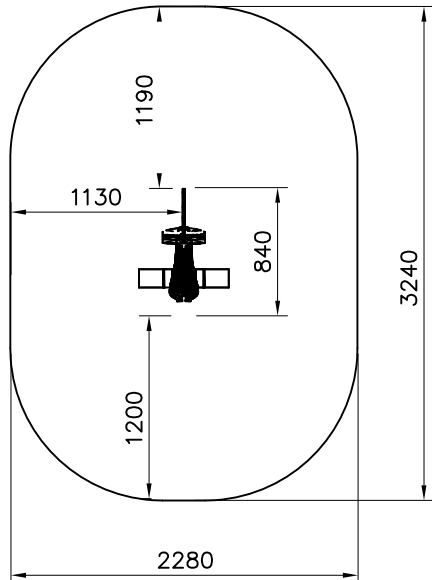

— EN Impact Area 6.5 m2  
 - - - Falling Space 6.5 m2  
 Max Falling Height 520 mm

DET 1

DET 2

DET 3

DET 4

DET 5

① P12789  PCS 1																	
707014 ↓																	
② 901899  M8x45 PCS 6	③ 902095  RIGHT PCS 1	④ 902133  LEFT PCS 1	⑤ 902211  PCS 2	⑥ 902303  PCS 2	⑦ 903149  M12x30 PCS 2	⑧ 905023  PCS 2	⑨ 905032  8,5x90 PCS 1	⑩ 905106  590x190x120 PCS 1	⑪ 905112  Ø22 PCS 10	⑫ 906511  M12 PCS 4	⑬ 909146  M12x35 PCS 2	⑭ 909195  M8x190 PCS 2	⑮ 909340  M8x80 PCS 2	⑯ 980150  M8 PCS 10	⑰ 980151  Ø16/8.4 PCS 11	⑱ 980154  Ø24/13 PCS 6	
⑲ 702286  90x50 PCS 1																	

### 1) Metallinen tuotekyltti ja kiinnitysruuvit

- Kiinnitä tuotekyltti ruuveilla tolppaan noin 2 metrin korkeuteen kuvan 1 mukaisesti.