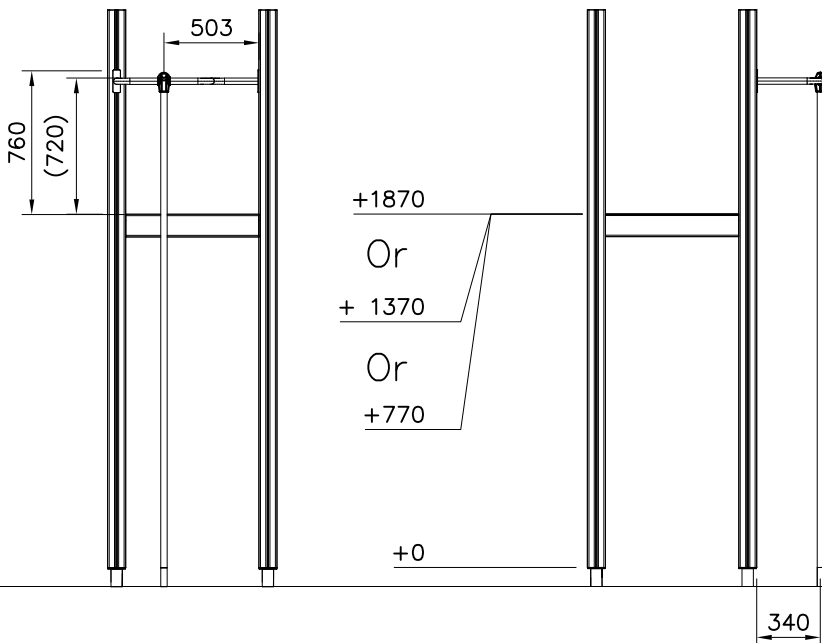

BOOM OPTIONS		
706510	706510-602	DARK BROWN
	706510-603	LIGHT BROWN
	706510-604	LIGHT GRAY
		
45x120x1030		

DET 1

DET 2 M8x60
(909866)

DET 3

① 900240	PCS	② 900342	PCS
	4		2
Ø8x70		M8x16	
③ 901900	PCS	④ 901939	PCS
	2		1
20.5x36.2x56		M12x70	
⑤ 909850	PCS	⑥ 980150	PCS
	1		1
M8x25		M8	
⑦ 901182	PCS	⑧ 901902	PCS
	1		2
Ø11/M8x40		30.7x60.9x100	
	PCS		PCS
	PCS		PCS
○ 907829	PCS	○ 907698	PCS
	1		1
Ø33,7x1454		Ø33,7x2054	
○ 907817	PCS	○ 907695	PCS
	1		1
Ø33,7x2554			