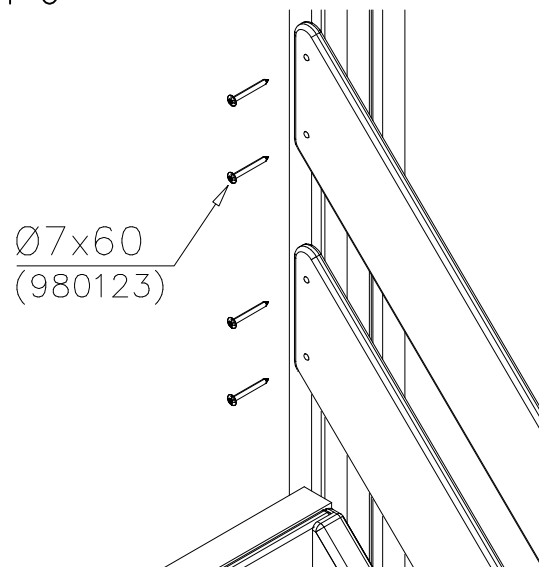

DET 1

DET 2

DET 3

DET 4

DET 5

DET 6

STAIRS OPTIONS +870

707191 	707191-602 DARK BROWN 707191-603 LIGHT BROWN 707191-604 LIGHT GRAY	
---	--	--