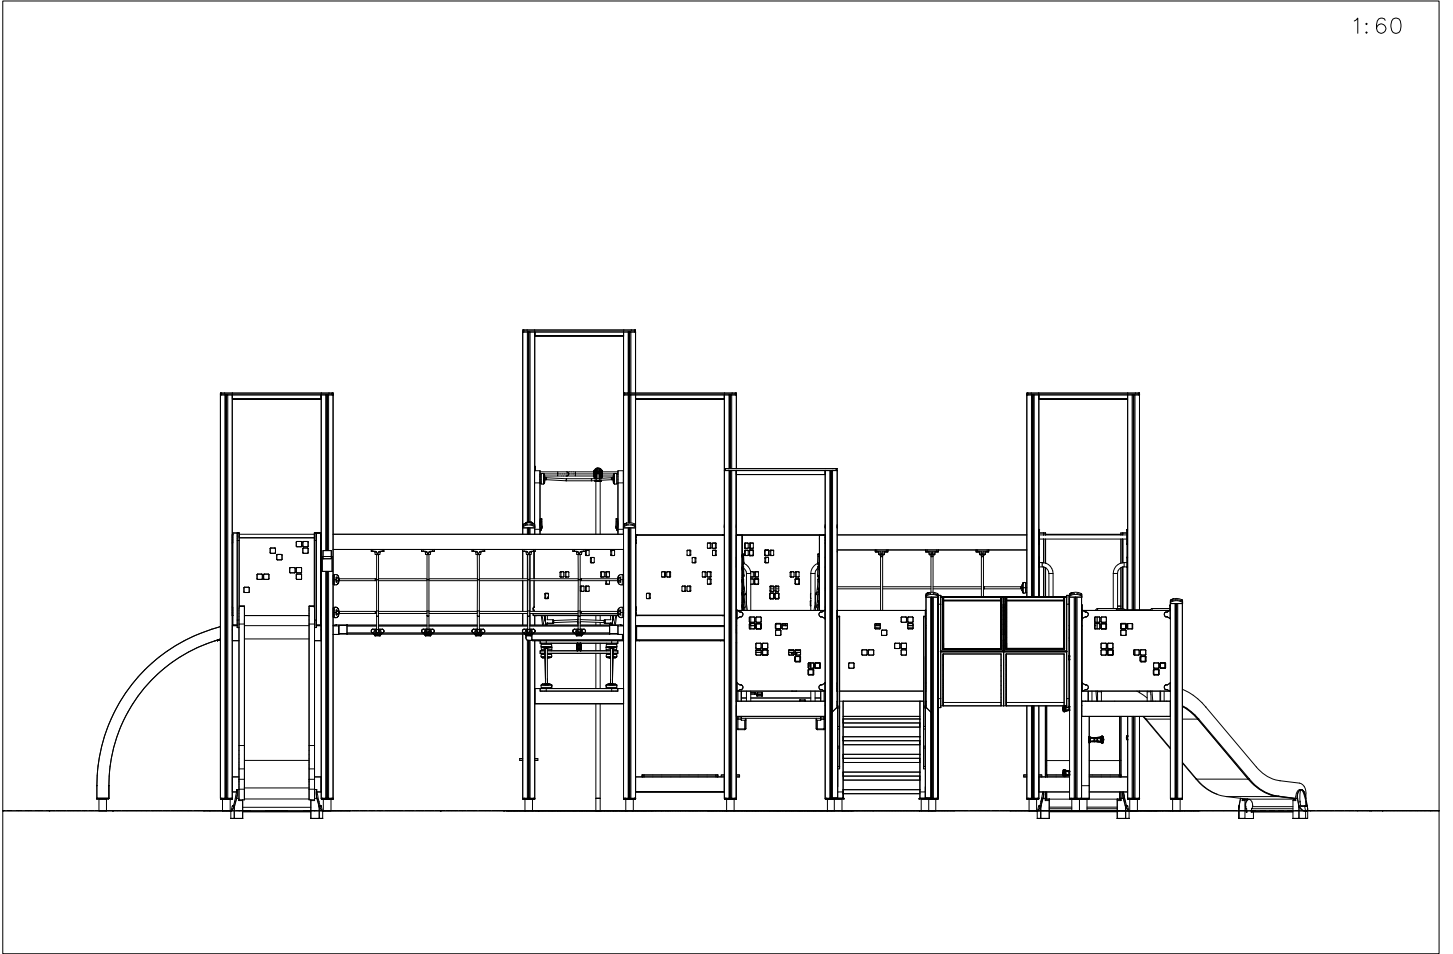

LAPPSET®

FINNO

ASENNUSOHJE
MONTERINGSANSVISNING
INSTALLATION INSTRUCTION
AUFBAUANLEITUNG
NOTICE D'INSTALLATION

DATE: 29.11.2018

137055M

EN/AS Impact Area 104.3 m2
Grid size = 500 mm

1:75

— EN/AS Impact Area 104.3 m²
- - - Falling Space 108 m²
Max Falling Height 1970 mm

1:60

1:60

DET 1

DET 2

DET 3

DET 4

DET 5

DET 6