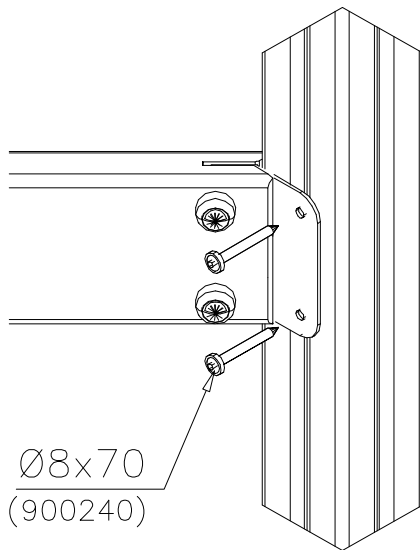

BOOM OPTIONS		
706510	706510-602	DARK BROWN
	706510-603	LIGHT BROWN
	706510-604	LIGHT GRAY
		
45x120x1030		

DET 1

DET 2 M8x60
(909866)

DET 3

① 900240	PCS	② 900342	PCS
	4		2
Ø8x70		M8x16	
③ 901900	PCS	④ 901939	PCS
	2		1
20.5x36.2x56		M12x70	
⑤ 909850	PCS	⑥ 980150	PCS
	1		1
M8x25		M8	
⑦ 901182	PCS	⑧ 901902	PCS
	1		2
Ø11/M8x40		30.7x60.9x100	
	PCS		PCS
	PCS		PCS
○ 907829	PCS	○ 907698	PCS
	1		1
Ø33,7x1454		Ø33,7x2054	
○ 907817	PCS	○ 907695	PCS
	1		1
Ø33,7x2554			