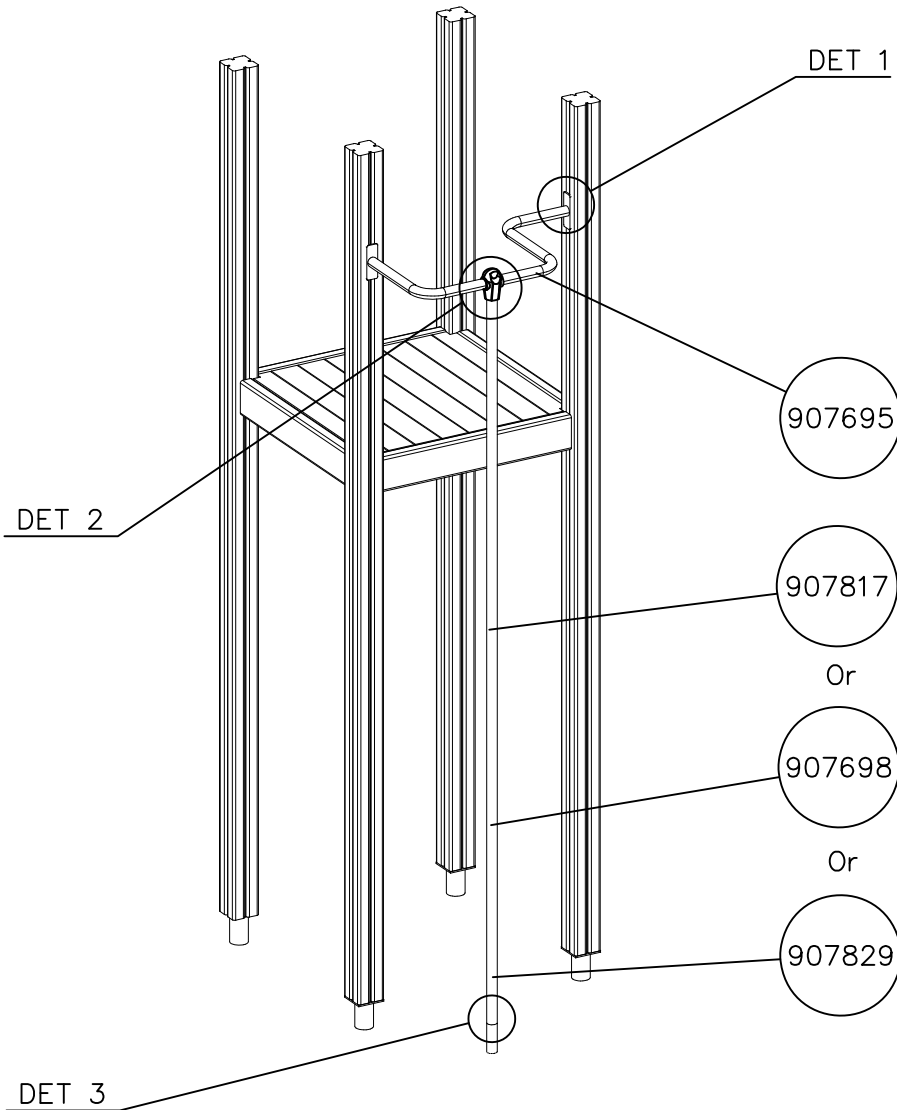

BOOM OPTIONS		
706510	706510-602	DARK BROWN
	706510-603	LIGHT BROWN
	706510-604	LIGHT GRAY
		
45x120x1030		

DET 1

DET 2 M8x60
(909866)

DET 3

① 900240	PCS	② 900342	PCS
	4		2
Ø8x70		M8x16	
③ 901900	PCS	④ 901939	PCS
	2		1
20.5x36.2x56		M12x70	
⑤ 909850	PCS	⑥ 980150	PCS
	1		1
M8x25		M8	
⑦ 901182	PCS	⑧ 901902	PCS
	1		2
Ø11/M8x40		30.7x60.9x100	
	PCS		PCS
	PCS		PCS
○ 907829	PCS	○ 907698	PCS
	1		1
Ø33,7x1454		Ø33,7x2054	
○ 907817	PCS	○ 907695	PCS
	1		1
Ø33,7x2554			