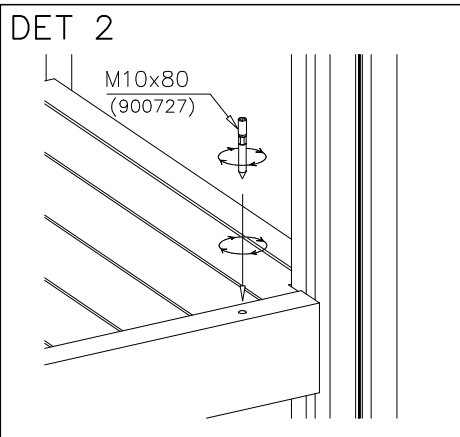

DET 1

DET 2

INFO:

Asennusmitta /  
 Installation  
 dimension

BOOM

① 900240	PCS	② 900727	PCS
	1		1
Ø8x70		M10x80	
	PCS		PCS
③ 907688	PCS	③ 907701	PCS
	1		1
765		545	
	PCS		PCS
	PCS		PCS
	PCS		PCS
	PCS		PCS