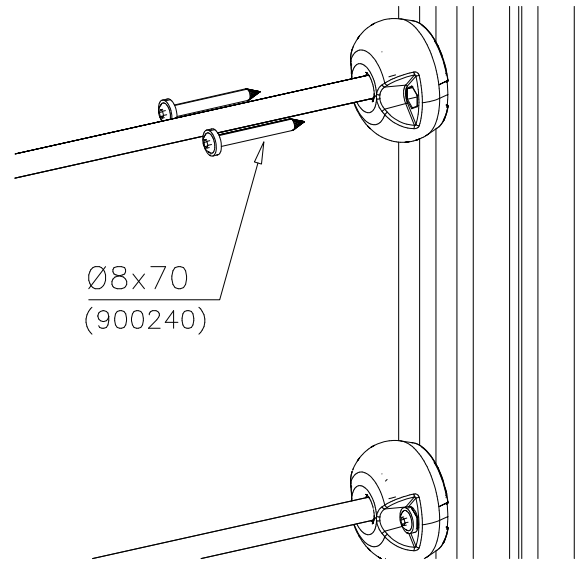

NET OPTIONS

705372

1600x2440

705372-301	BLUE
705372-302	RED
705372-303	BEIGE
705372-304	GREY
705372-305	BLACK
705372-306	YELLOW

DET 1

DET 2

INFO:

Asennusmitta /
Installation
dimension

BOOM