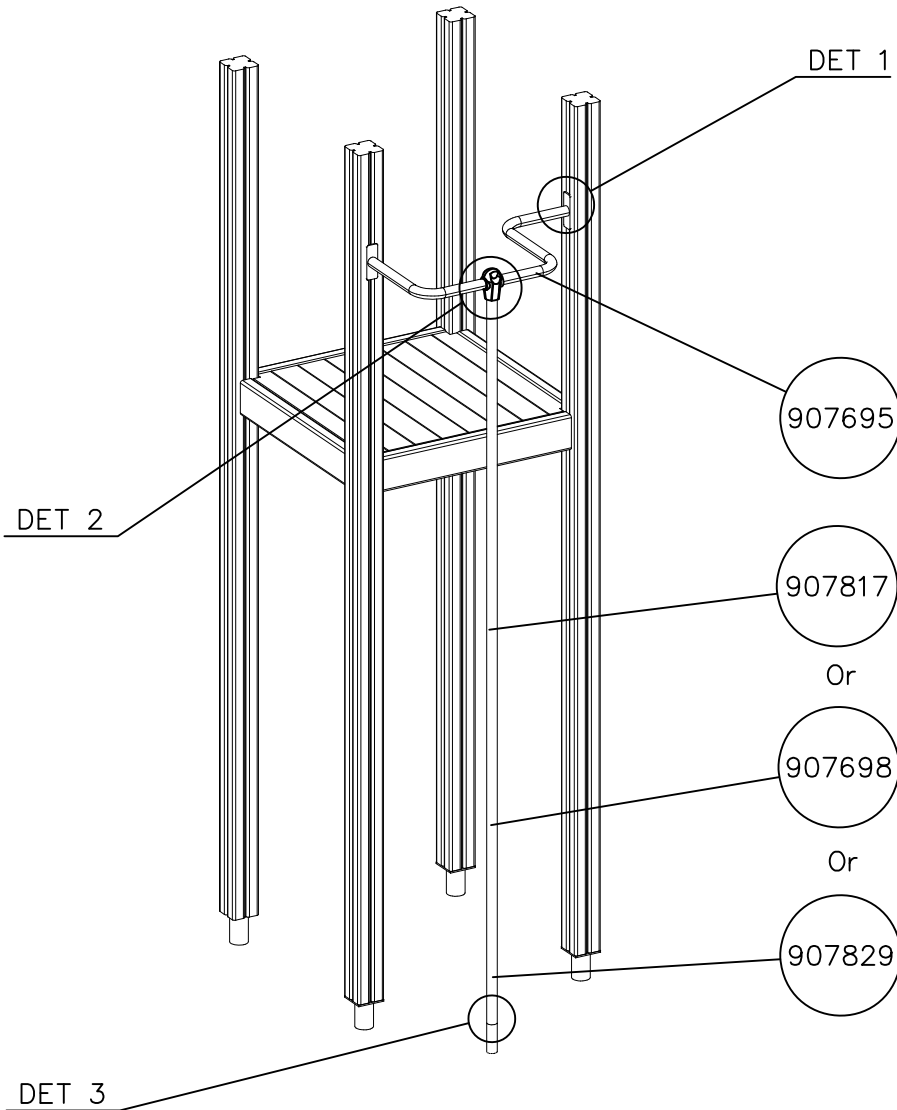

## ROPE LADDER COLOR OPTIONS

xxxxxx-301	BLUE
xxxxxx-302	RED
xxxxxx-303	BEIGE
xxxxxx-304	GRAY
xxxxxx-305	BLACK
xxxxxx-306	YELLOW

① 900240	PCS 4	② 900342	PCS 2
			
Ø8x70		M8x16	
③ 901900	PCS 2	④ 901939	PCS 1
			
20.5x36.2x56		M12x70	
⑤ 909850	PCS 1	⑥ 980150	PCS 1
			
M8x25		M8	
⑦ 901182	PCS 1	⑧ 901902	PCS 2
			
Ø11/M8x40		30.7x60.9x100	
	PCS		PCS
	PCS		PCS
○ 907829	PCS 1	○ 907698	PCS 1
			
Ø33,7x1454		Ø33,7x2054	
○ 907817	PCS 1	○ 907695	PCS 1
			
Ø33,7x2554			