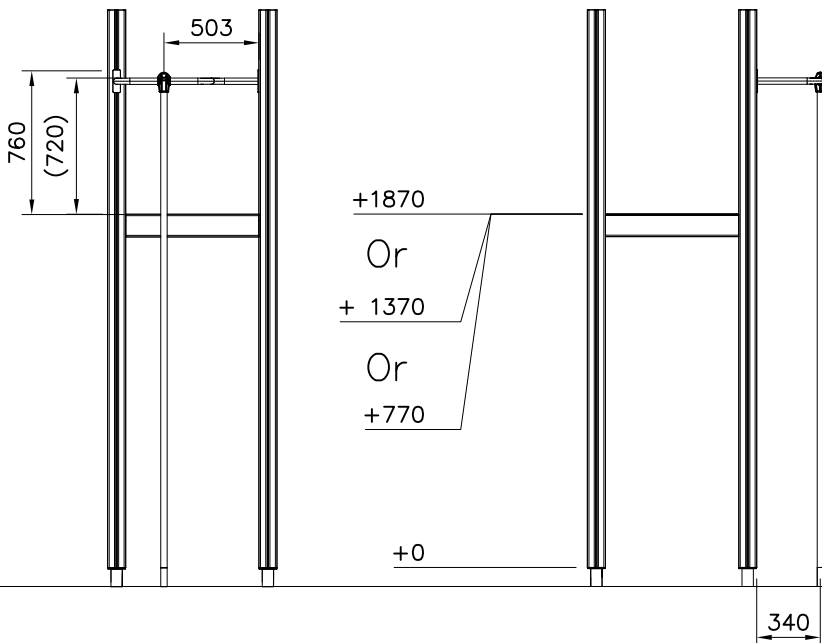

## ROPE LADDER COLOR OPTIONS

xxxxxx-301	BLUE
xxxxxx-302	RED
xxxxxx-303	BEIGE
xxxxxx-304	GRAY
xxxxxx-305	BLACK
xxxxxx-306	YELLOW

① 900240	PCS 4	② 900342	PCS 2
			
Ø8x70		M8x16	
③ 901900	PCS 2	④ 901939	PCS 1
			
20.5x36.2x56		M12x70	
⑤ 909850	PCS 1	⑥ 980150	PCS 1
			
M8x25		M8	
⑦ 901182	PCS 1	⑧ 901902	PCS 2
			
Ø11/M8x40		30.7x60.9x100	
	PCS		PCS
	PCS		PCS
○ 907829	PCS 1	○ 907698	PCS 1
			
Ø33,7x1454		Ø33,7x2054	
○ 907817	PCS 1	○ 907695	PCS 1
			
Ø33,7x2554			