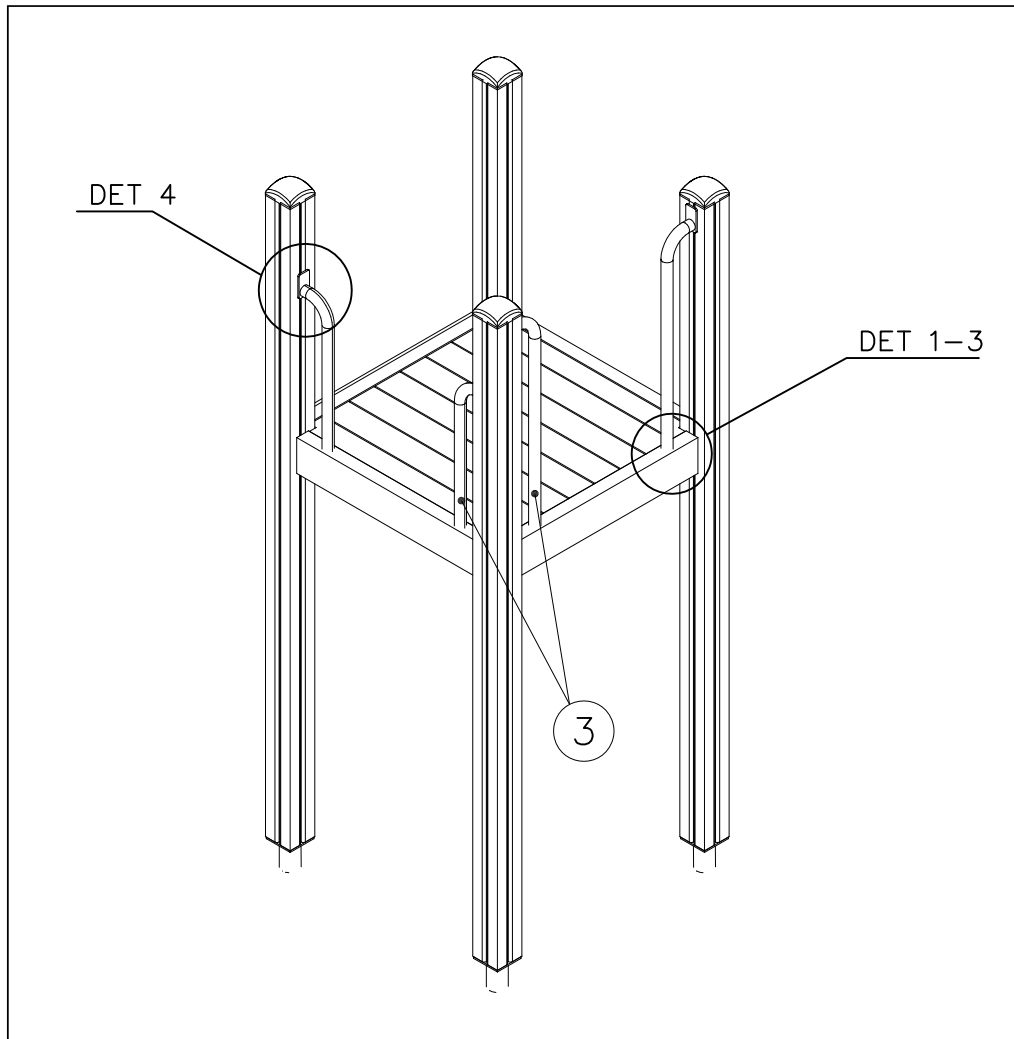

DET 1

DET 2

INFO:

Asennusmitta /  
 Installation  
 dimension

BOOM

① 900240	PCS	② 900727	PCS
	1		1
Ø8x70		M10x80	
	PCS		PCS
③ 907688	PCS	③ 907701	PCS
	1		1
765		545	
	PCS		PCS
	PCS		PCS
	PCS		PCS
	PCS		PCS