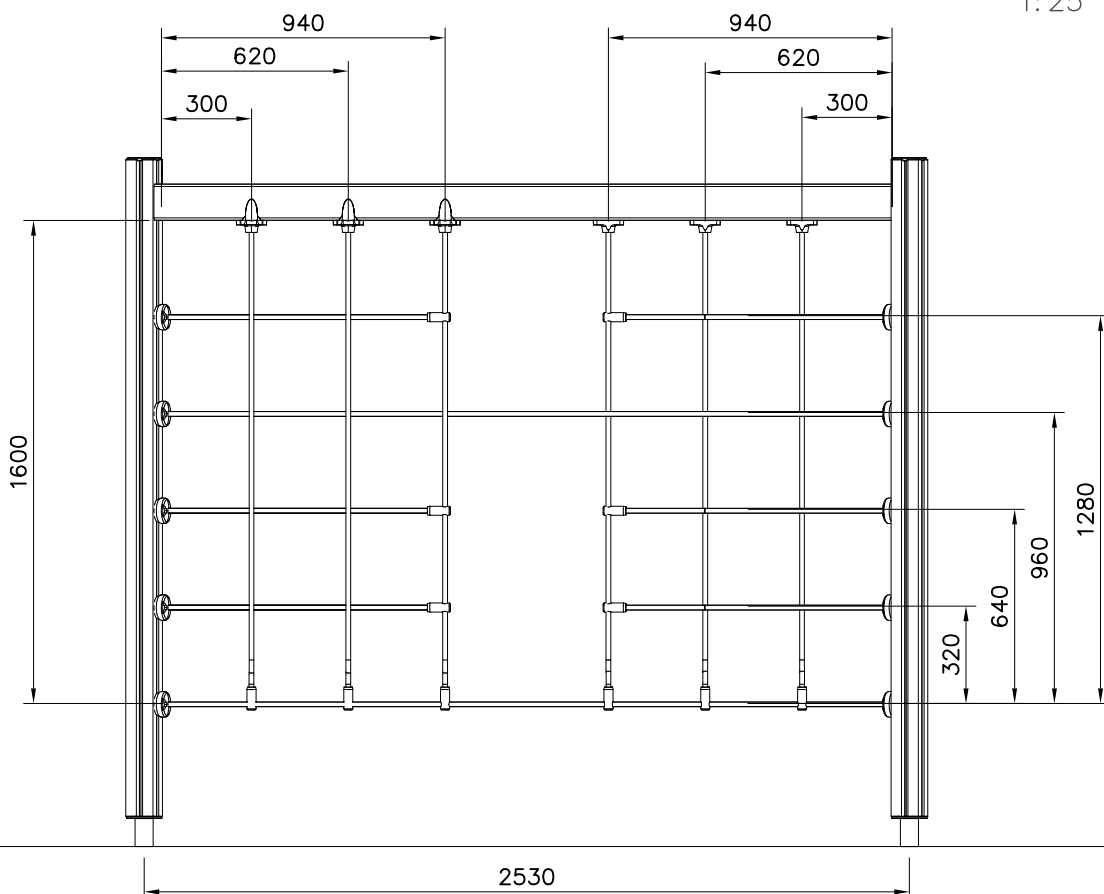

DET 1

DET 2

① 705372	PCS	② 900240	PCS
	1		20
1600x2440		Ø8x70	
③ 980128	PCS	④ 980123	PCS
	6		12
Ø7x40		Ø7x60	
	PCS		PCS
	PCS		PCS

1:25

NET OPTIONS

705372

1600x2440

- |            |        |
|------------|--------|
| 705372-301 | BLUE   |
| 705372-302 | RED    |
| 705372-303 | BEIGE  |
| 705372-304 | GREY   |
| 705372-305 | BLACK  |
| 705372-306 | YELLOW |