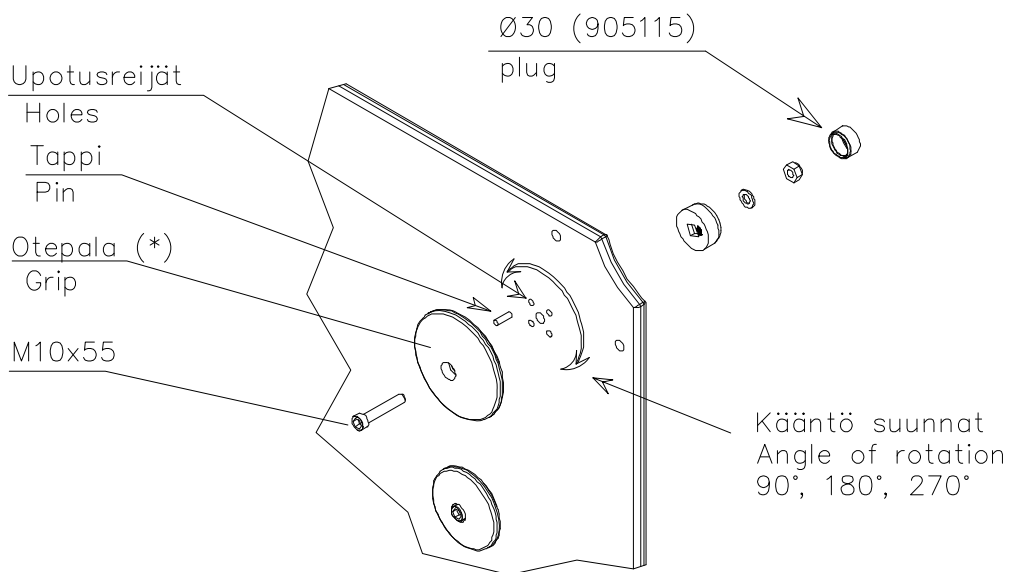

HUOM!

Otepalan asennus, säätö tai paikan vaihto.
Säätömahdollisuus (90°,180°,270°).

Jos asennetun otepalan suuntaa- tai paikkaa halutaan muuttaa. Irrota otepalan kiinnityspultti ja otepala, käännä tai vaihda. Siirrä tarvittaessa tappi oikeaan upotusreikään. Asenna avatut osat paikoilleen ja lopuksi kiinnitä muovitulppa Ø30 paikoilleen kaikkiin otekokoonpanoihin.

NOTE:

Grip positions and angles are adjustable (90°,180°270°).

Grip can be repositioned by removing the fastening bolt and pulling the grip off.
Securing pin can be repositioned when angle is changed.
After the parts are reassembled. Finish the assembly by fastening the cover plugs (Ø30).