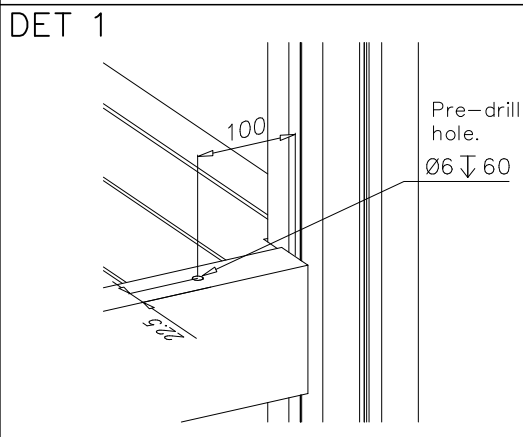

DET 1

DET 2

INFO:

Asennusmitta /  
 Installation  
 dimension

BOOM

① 900240	PCS	② 900727	PCS
	1		1
Ø8x70		M10x80	
	PCS		PCS
③ 907688	PCS	③ 907701	PCS
	1		1
765		545	
	PCS		PCS
	PCS		PCS
	PCS		PCS
	PCS		PCS