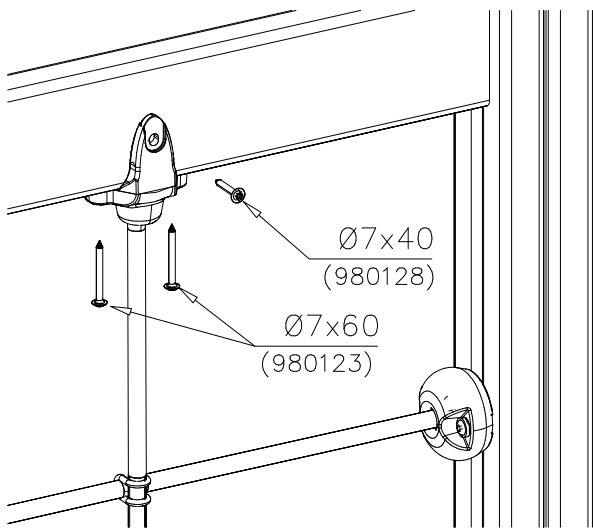

NET OPTIONS

705372

1600x2440

705372-301	BLUE
705372-302	RED
705372-303	BEIGE
705372-304	GREY
705372-305	BLACK
705372-306	YELLOW

DET 1

DET 2

INFO:

Asennusmitta /
Installation
dimension

BOOM