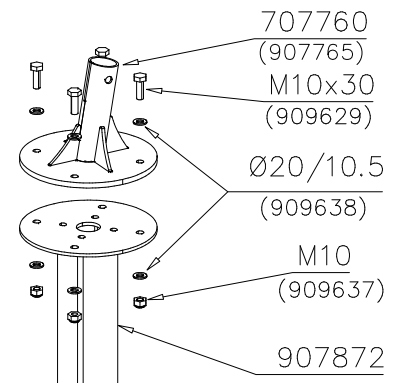

DET 3 SURFACE

Note!
Tighten bolts
properly.

Huom!
Pultit on
kiristettävä
lopulliseen
kireyteen.

DET 6 DEEP