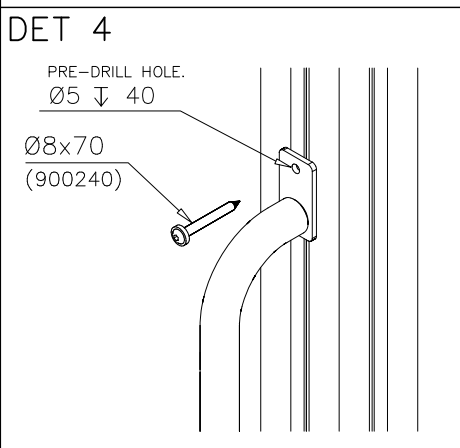

DET 1

DET 2

INFO:

Asennusmitta /  
 Installation  
 dimension

BOOM

① 900240	PCS	② 900727	PCS
	1		1
Ø8x70		M10x80	
	PCS		PCS
③ 907688	PCS	③ 907701	PCS
	1		1
765		545	
	PCS		PCS
	PCS		PCS
	PCS		PCS
	PCS		PCS