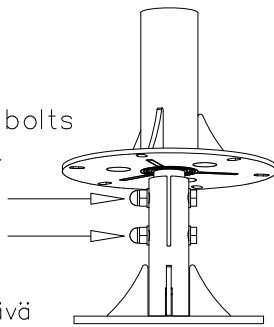

○ 907872	PCS
	1
Ø200x597	DEEP

DET 1 SURFACE

DET 2 SURFACE

DET 3 SURFACE

DET 4 DEEP/SURFACE

Note!  
Tighten bolts  
properly.

Huom!  
Pultit on  
kiristettävä  
lopulliseen  
kireyteen.

DET 5 DEEP