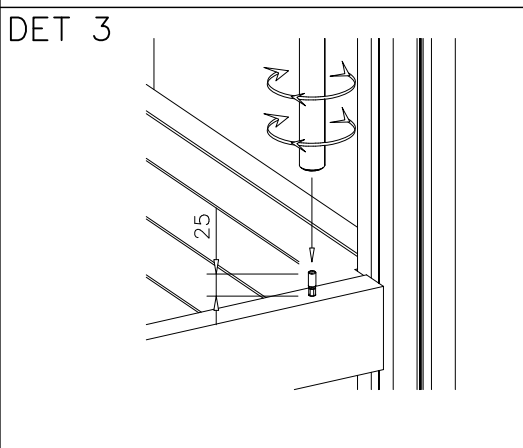

DET 1

DET 2

INFO:

Asennusmitta /  
 Installation  
 dimension

BOOM

① 900240	PCS	② 900727	PCS
	1		1
Ø8x70		M10x80	
	PCS		PCS
③ 907688	PCS	③ 907701	PCS
	1		1
765		545	
	PCS		PCS
	PCS		PCS
	PCS		PCS
	PCS		PCS