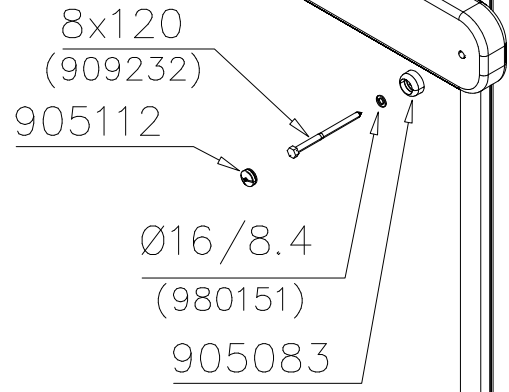

### RAILING OPTIONS

707255

45x120x2480

- 707255-605 DARK GRAY
- 707255-606 GRAY
- 707255-607 RED
- 707255-608 BLUE
- 707255-609 GREEN
- 707255-610 YELLOW
- 707255-611 LIME
- 707255-612 FUXIA

DET 1

DET 2

Note:  
in side  
Bridge

DET 3

DET 4

DET 5

DET 6

① 900240	PCS	② 900727	PCS
	1		1
Ø8x70		M10x80	
	PCS		PCS
③ 907688	PCS	③ 907701	PCS
	1		1
765		545	
	PCS		PCS
	PCS		PCS
	PCS		PCS
	PCS		PCS

**Tuotekyltti tulee tuotteen mukana yhdellä seuraavista tavoista:**