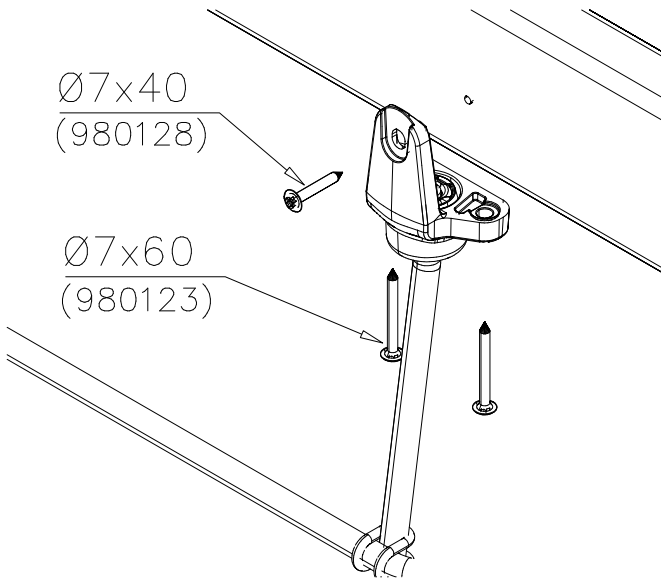

Note:
in side
Bridge

DET 5