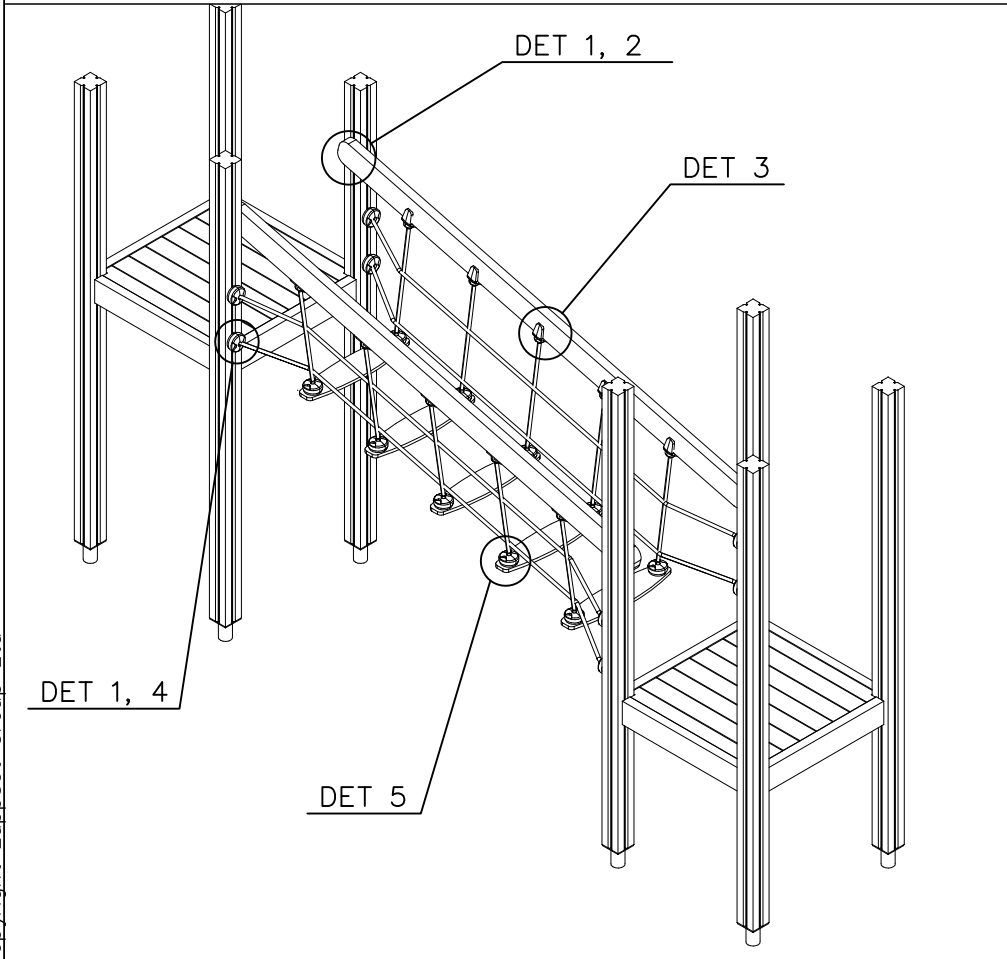

⑨ 980123	PCS	⑩ 980128	PCS
	20		10
Ø7x60		Ø7x40	
⑪ 980150	PCS	⑫ 901899	PCS
	20		20
M8		M8x45	
	PCS		PCS
	PCS		PCS