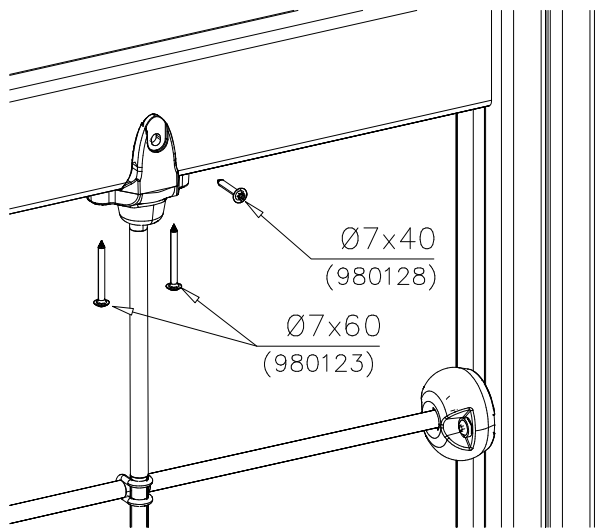

NET OPTIONS

705372

1600x2440

705372-301	BLUE
705372-302	RED
705372-303	BEIGE
705372-304	GREY
705372-305	BLACK
705372-306	YELLOW

DET 1

DET 2

INFO:

Asennusmitta /
Installation
dimension