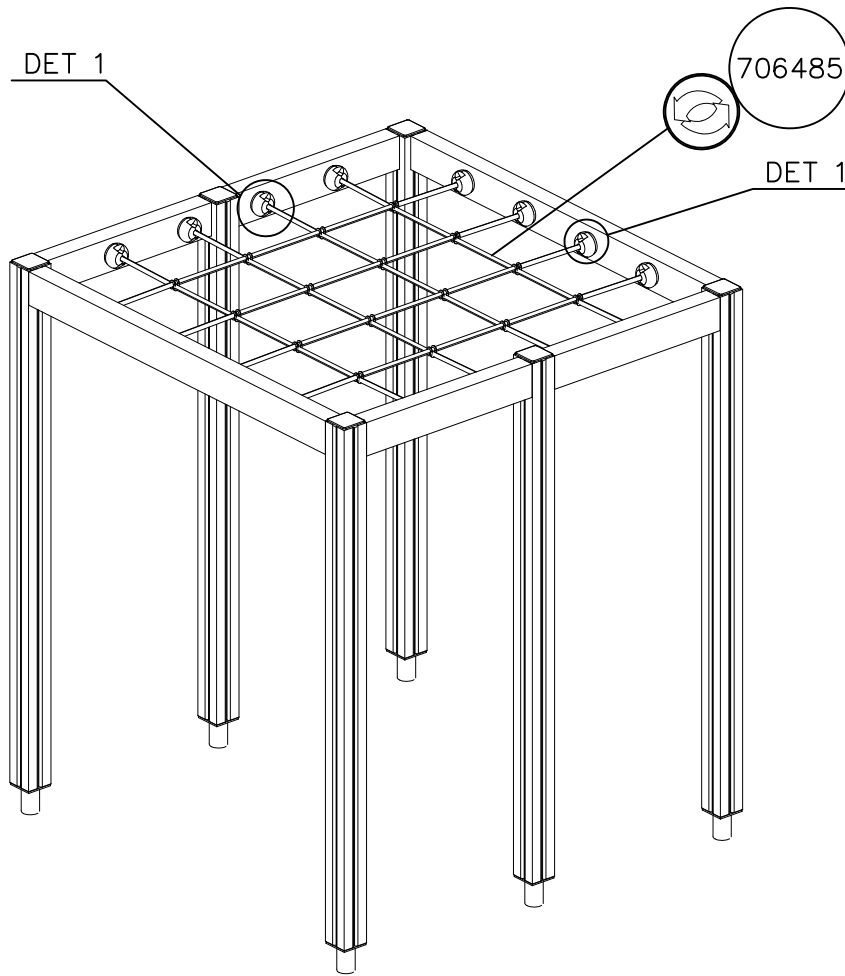

DET 1

DET 2

① 706485	PCS	② 980123	PCS
	1		32
1555x1555		Ø7x60	
	PCS	③ 909256	PCS
			32
		Ø16/8.4	
	PCS		PCS
	PCS		PCS

1:20

NET OPTIONS

706485

1555x1555

- | | |
|------------|--------|
| 706485-301 | BLUE |
| 706485-302 | RED |
| 706485-303 | BEIGE |
| 706485-304 | GREY |
| 706485-305 | BLACK |
| 706485-306 | YELLOW |