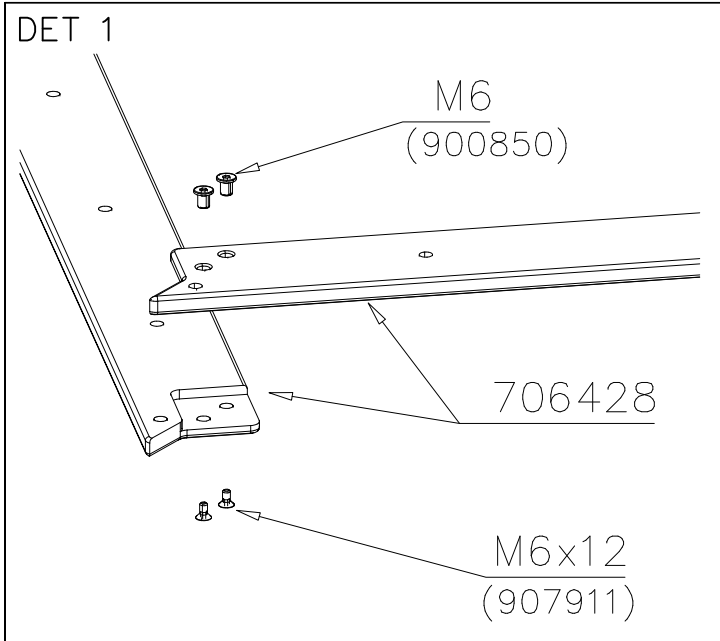

DET 1

① 706428	PCS	② 706429	PCS
	4		4
15x93x888.5		32x45x705	
③ 900850	PCS	④ 907911	PCS
	8		8
M6		M6x12	
⑤ 980123	PCS	⑥ 980128	PCS
	8		12
Ø7x60		Ø7x40	
	PCS		PCS
	PCS		PCS

STRIP OPTIONS

706429

32x45x705

706429-602	DARK BROWN
706429-603	LIGHT BROWN
706429-604	LIGHT GRAY