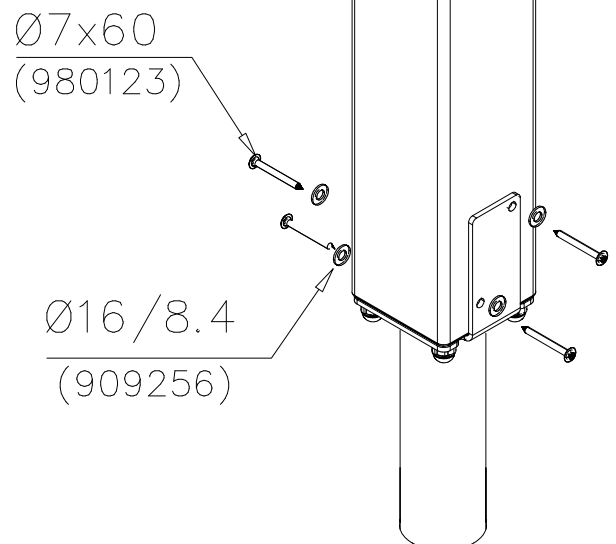

DET 14

DET 15

LAPPSET® CONC. FOUNDATION

FOOT 120x120 POST & BEAM

DATE: 21.4.2016

4A

① 905104	PCS		PCS
	4		
			
M10			
	PCS		PCS
	PCS		PCS
	PCS		PCS
○ 905761	PCS		PCS
			
CONCRETE			

Tuotekyltti tulee tuotteen mukana yhdellä seuraavista tavoista: