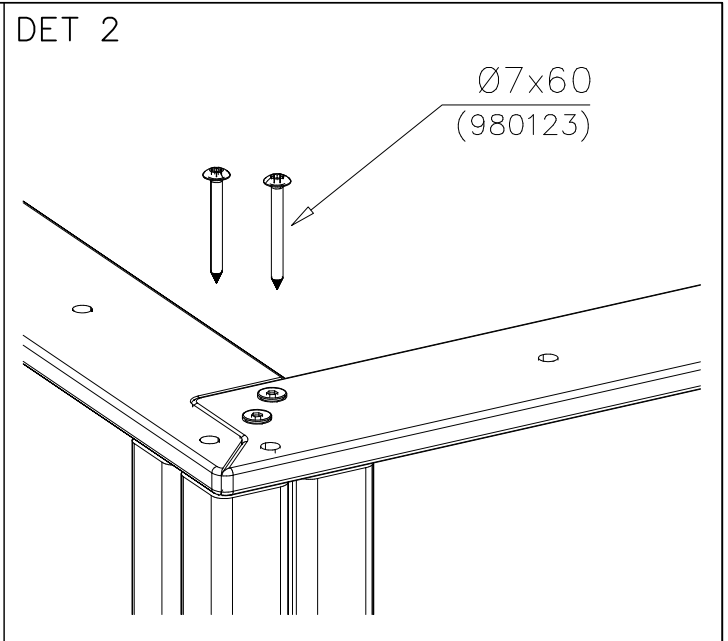

DET 1

① 706428	PCS	② 706429	PCS
	4		4
15x93x888.5		32x45x705	
③ 900850	PCS	④ 907911	PCS
	8		8
M6		M6x12	
⑤ 980123	PCS	⑥ 980128	PCS
	8		12
Ø7x60		Ø7x40	
	PCS		PCS
	PCS		PCS

STRIP OPTIONS

706429

32x45x705

706429-602	DARK BROWN
706429-603	LIGHT BROWN
706429-604	LIGHT GRAY