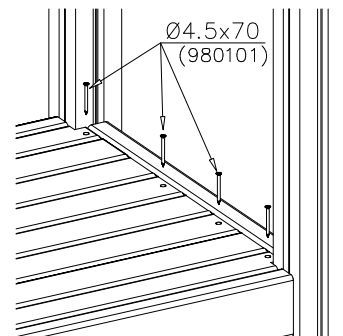

DET 1

DET 2

Naulanauha kannatinlistan puolelle.
Nail list to the bottom.

DET 3

① 900240	PCS 4	② 900342	PCS 2
			
Ø8x70		M8x16	
③ 901900	PCS 2	④ 901939	PCS 1
			
20.5x36.2x56		M12x70	
⑤ 909850	PCS 1	⑥ 980150	PCS 1
			
M8x25		M8	
⑦ 901182	PCS 1	⑧ 901902	PCS 2
			
Ø11/M8x40		30.7x60.9x100	
	PCS		PCS
	PCS		PCS
○ 907829	PCS 1	○ 907698	PCS 1
			
Ø33,7x1454		Ø33,7x2054	
○ 907817	PCS 1	○ 907695	PCS 1
			
Ø33,7x2554			