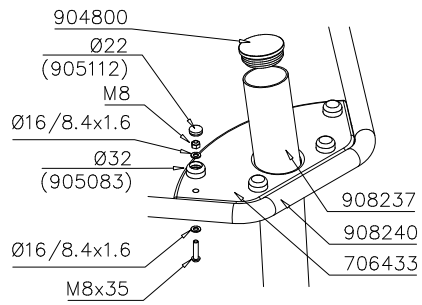

DET 11

DET 12

LAPPSET®

FASTENER KIT

707854

DATE: 12.5.2016

4(4)

DET 13