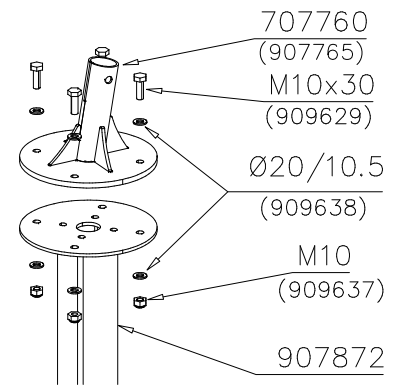

DET 1

DET 2

Naulanauha kannatinlistan puolelle.
Nail list to the bottom.

DET 3

① 900240	PCS 4	② 900342	PCS 2
			
Ø8x70		M8x16	
③ 901900	PCS 2	④ 901939	PCS 1
			
20.5x36.2x56		M12x70	
⑤ 909850	PCS 1	⑥ 980150	PCS 1
			
M8x25		M8	
⑦ 901182	PCS 1	⑧ 901902	PCS 2
			
Ø11/M8x40		30.7x60.9x100	
	PCS		PCS
	PCS		PCS
○ 907829	PCS 1	○ 907698	PCS 1
			
Ø33,7x1454		Ø33,7x2054	
○ 907817	PCS 1	○ 907695	PCS 1
			
Ø33,7x2554			

DET 3 SURFACE

DET 4 DEEP/SURFACE

DET 5 DEEP

DET 6 DEEP

DET 7

DET 8

DET 9

DET 10