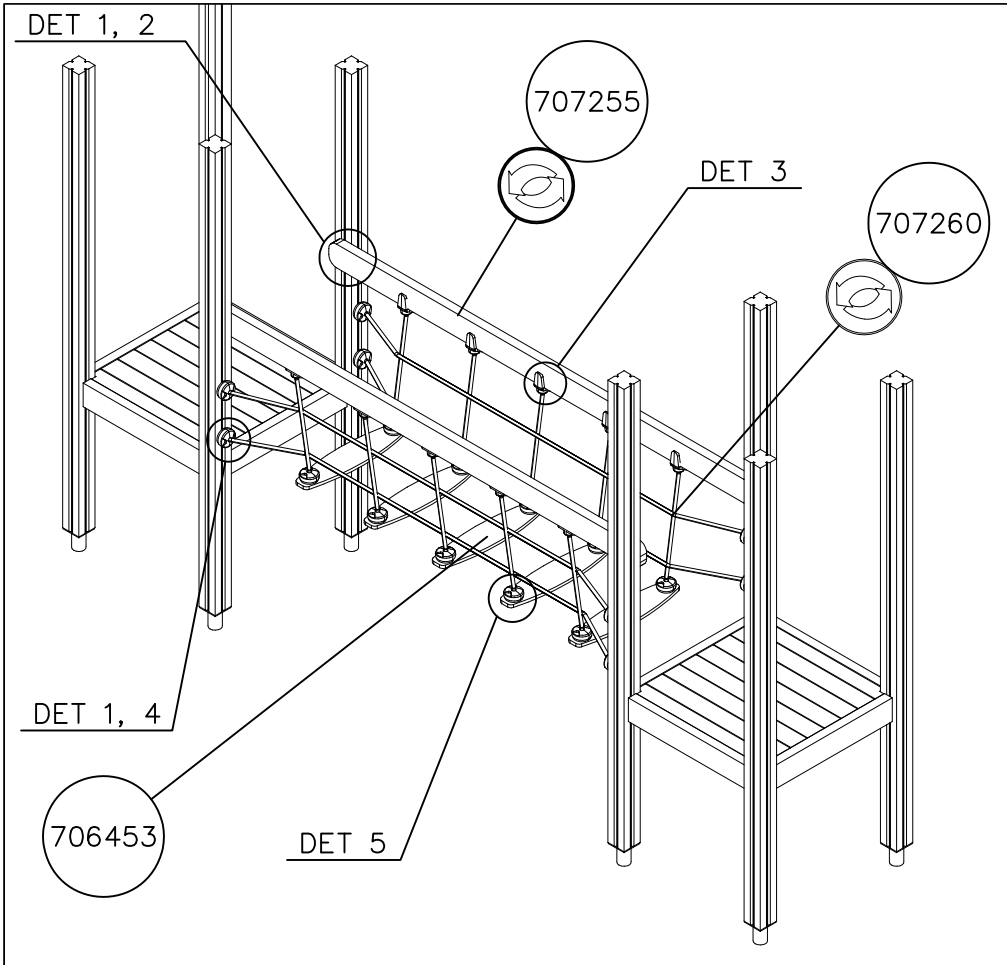

DET 1

① 706428	PCS	② 706429	PCS
	4		4
15x93x888.5		32x45x705	
③ 900850	PCS	④ 907911	PCS
	8		8
M6		M6x12	
⑤ 980123	PCS	⑥ 980128	PCS
	8		12
Ø7x60		Ø7x40	
	PCS		PCS
	PCS		PCS

STRIP OPTIONS

706429

32x45x705

706429-602	DARK BROWN
706429-603	LIGHT BROWN
706429-604	LIGHT GRAY