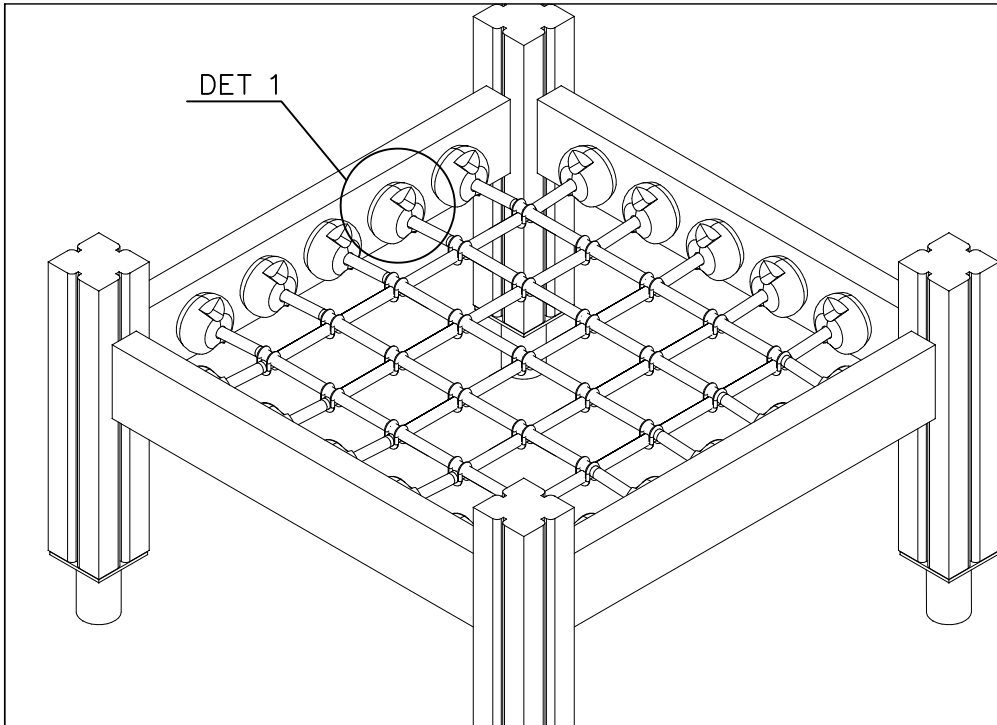

705372

1600x2440

- | | |
|------------|--------|
| 705372-301 | BLUE |
| 705372-302 | RED |
| 705372-303 | BEIGE |
| 705372-304 | GREY |
| 705372-305 | BLACK |
| 705372-306 | YELLOW |

DET 1

DET 2

INFO:

Asennusmitta /
Installation
dimension