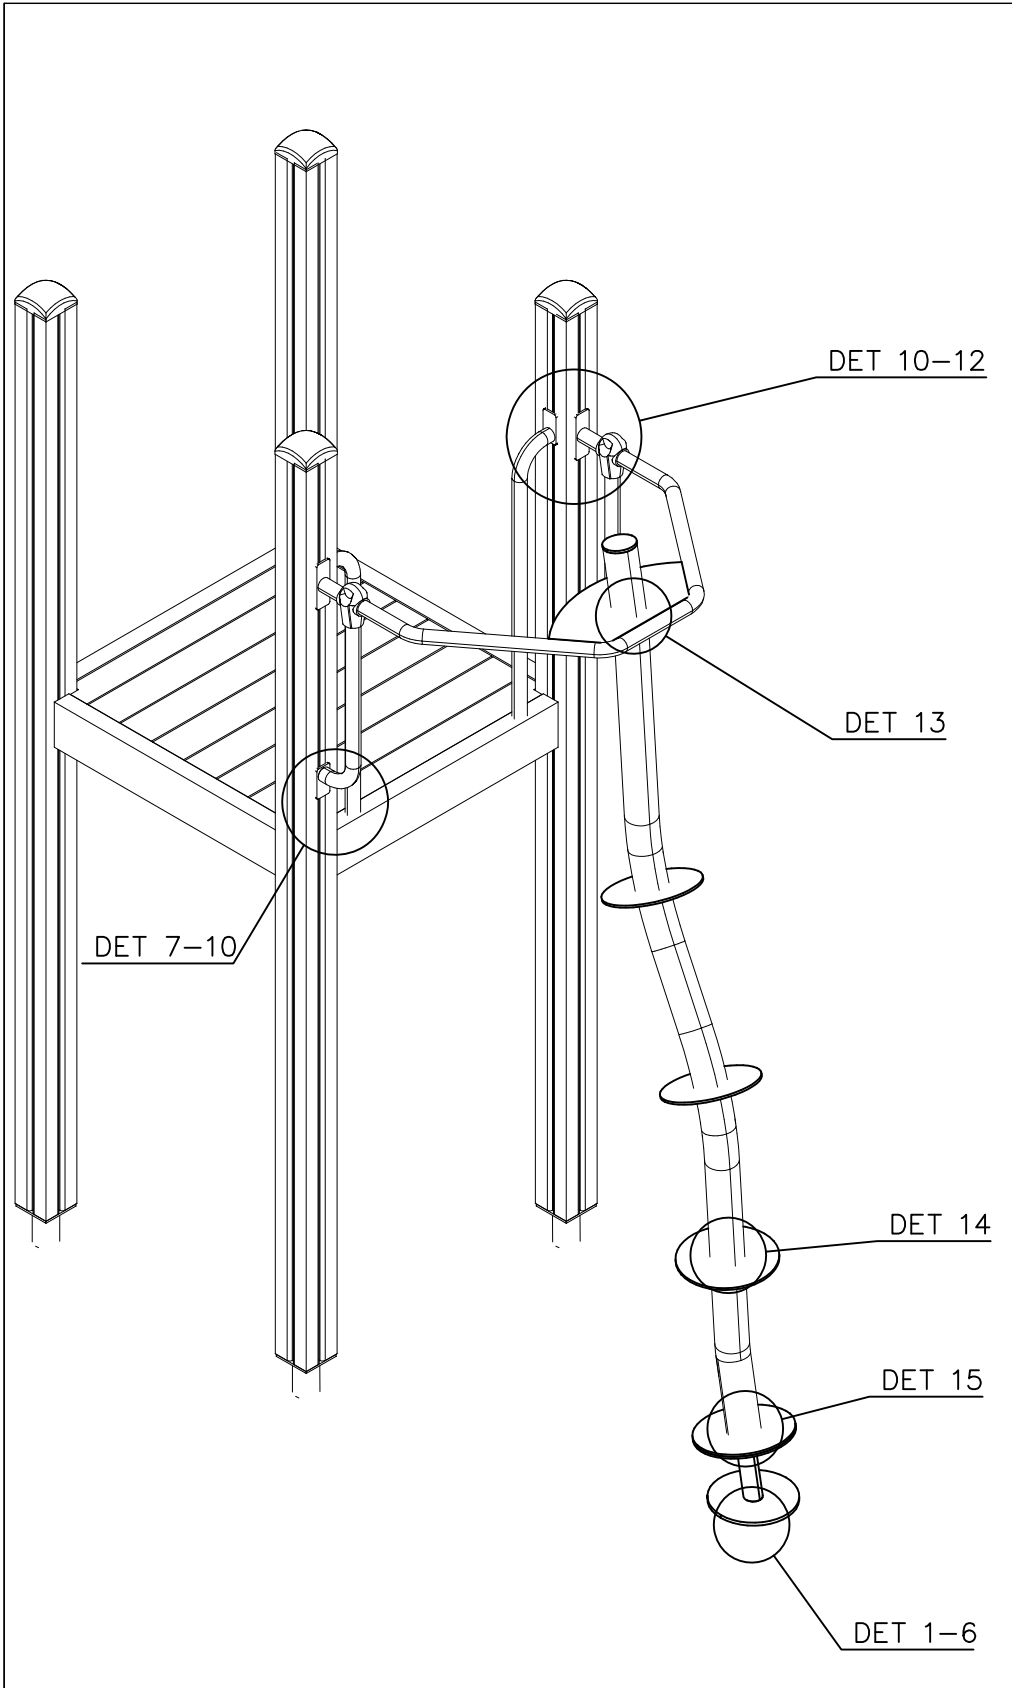

DET 1

DET 2

LAPPSET® FASTENER KIT

707854

DATE: 12.5.2016

1(4)

① 900240	PCS 8	② 900342	PCS 4
Ø8x70		M8x16	
③ 900348	PCS 18	④ 900727	PCS 2
M8x30		M10x80	
⑤ 901182	PCS 2	⑥ 901900	PCS 4
Ø11/M8x40		20.5x36.2x56	
⑦ 901902	PCS 4	⑧ 904800	PCS 1
30.7x60.9x100		Ø76x25	
⑨ 905083	PCS 4	⑩ 905112	PCS 4
Ø32		Ø22	
⑪ 905857	PCS 6	⑫ 909256	PCS 32
M8x35		Ø16/8.4x1.6	
⑬ 909850	PCS 2	⑭ 909633	PCS 24
M8x25		M8	
⑮ 909855	PCS 4	⑯ 980160	PCS 6
M8x35		M8	