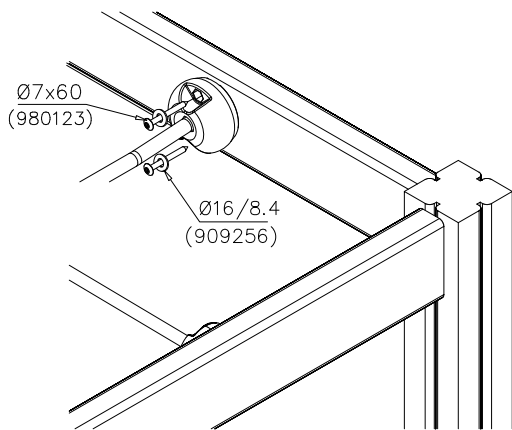

NET OPTIONS

706485

1555x1555

706485-301	BLUE
706485-302	RED
706485-303	BEIGE
706485-304	GREY
706485-305	BLACK
706485-306	YELLOW

DET 1