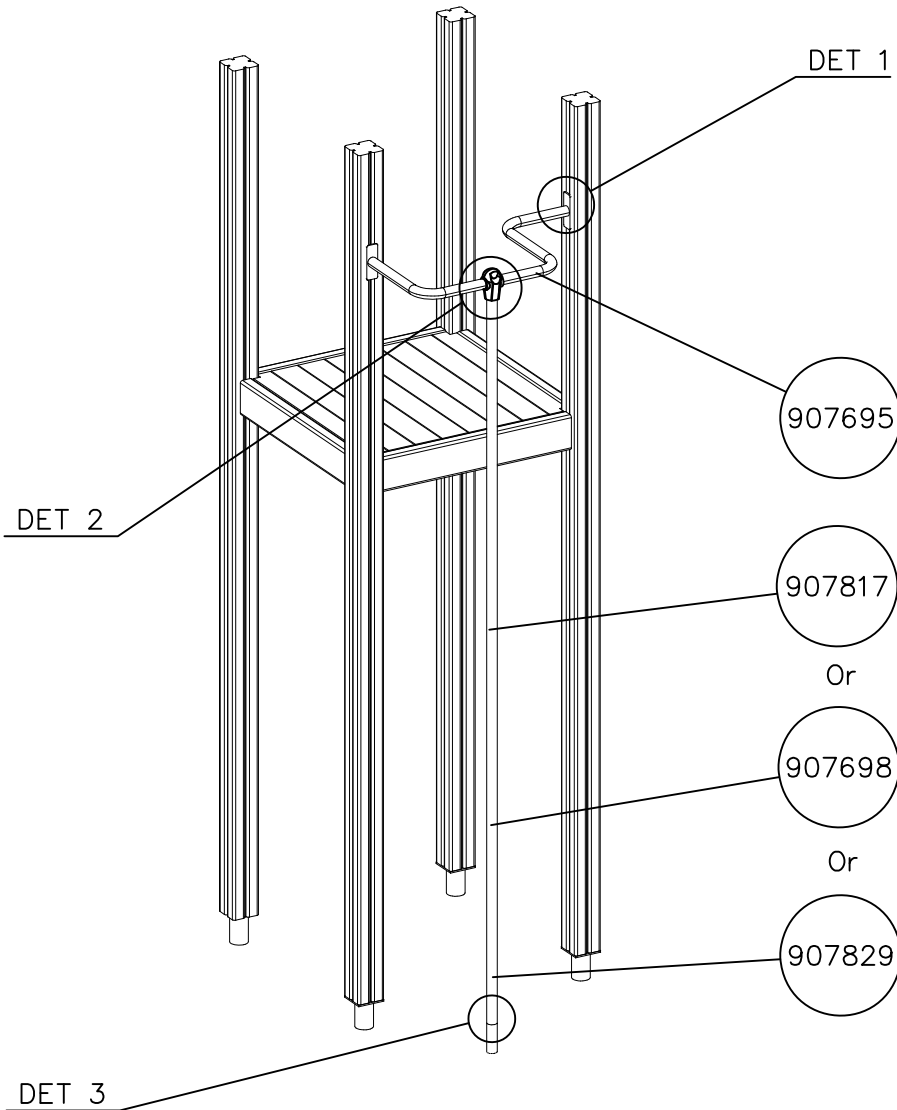

DET 1

DET 2

Naulanauha kannatinlistan puolelle.
Nail list to the bottom.

DET 3

① 900240	PCS 4	② 900342	PCS 2
			
Ø8x70		M8x16	
③ 901900	PCS 2	④ 901939	PCS 1
			
20.5x36.2x56		M12x70	
⑤ 909850	PCS 1	⑥ 980150	PCS 1
			
M8x25		M8	
⑦ 901182	PCS 1	⑧ 901902	PCS 2
			
Ø11/M8x40		30.7x60.9x100	
	PCS		PCS
	PCS		PCS
○ 907829	PCS 1	○ 907698	PCS 1
			
Ø33,7x1454		Ø33,7x2054	
○ 907817	PCS 1	○ 907695	PCS 1
			
Ø33,7x2554			