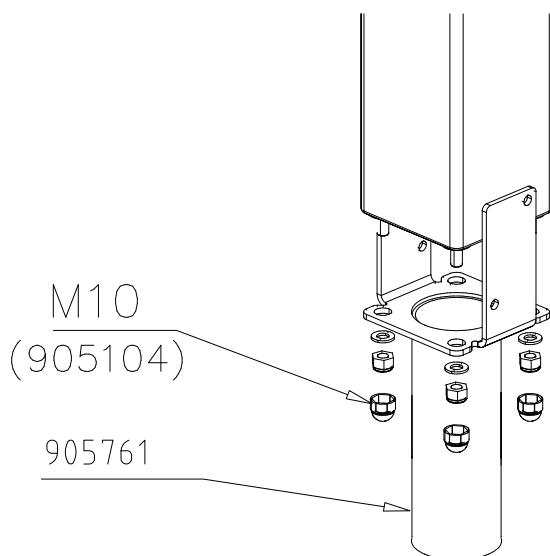

DET 14

DET 15

LAPPSET® CONC. FOUNDATION

FOOT 120x120 POST & BEAM

DATE: 21.4.2016

4A

① 905104	PCS		PCS
	4		
			
M10			
	PCS		PCS
	PCS		PCS
	PCS		PCS
○ 905761	PCS		PCS
			
CONCRETE			

Tuotekyltti tulee tuotteen mukana yhdellä seuraavista tavoista: