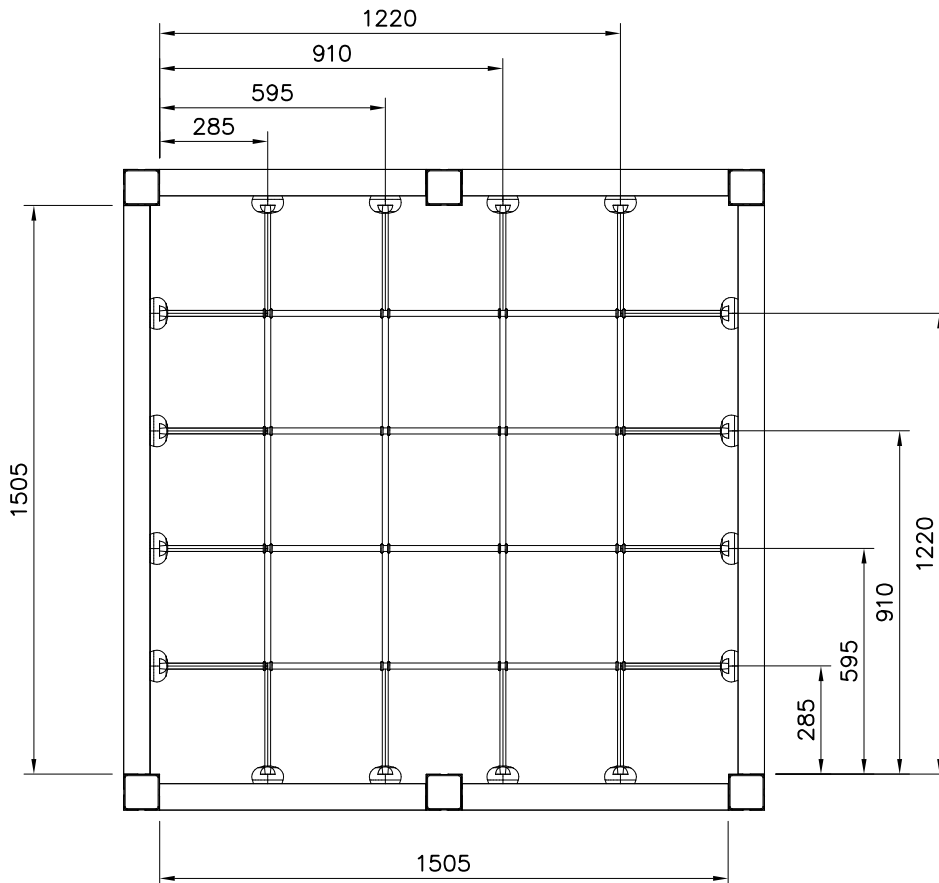

DET 1

DET 2

① 706485	PCS	② 980123	PCS
	1		32
1555x1555		Ø7x60	
	PCS	③ 909256	PCS
			32
		Ø16/8.4	
	PCS		PCS
	PCS		PCS

1:20

NET OPTIONS

706485

1555x1555

- | | |
|------------|--------|
| 706485-301 | BLUE |
| 706485-302 | RED |
| 706485-303 | BEIGE |
| 706485-304 | GREY |
| 706485-305 | BLACK |
| 706485-306 | YELLOW |