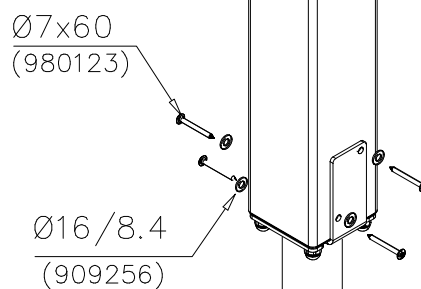

DET 1

① 900240	PCS	② 900727	PCS
	1		1
Ø8x70		M10x80	
	PCS		PCS
③ 907688	PCS	③ 907701	PCS
	1		1
765		545	
	PCS		PCS
	PCS		PCS
	PCS		PCS
	PCS		PCS

① 980123	PCS	② 909256	PCS
	8		8
Ø7x60		Ø16/8.4	
	PCS		PCS
	PCS		PCS
	PCS		PCS
○ 705566	PCS	○ 705590	PCS
			
140x120x2294		120x200x2294	
○ 905780	PCS	○ 905761	PCS
			
SURFACE		DEEP	
	PCS		PCS
	PCS		PCS

DET 1

DET 2

LAPPSET® FASTENER KIT

707854

DATE: 12.5.2016

1(4)

① 900240	PCS 8	② 900342	PCS 4
Ø8x70		M8x16	
③ 900348	PCS 18	④ 900727	PCS 2
M8x30		M10x80	
⑤ 901182	PCS 2	⑥ 901900	PCS 4
Ø11/M8x40		20.5x36.2x56	
⑦ 901902	PCS 4	⑧ 904800	PCS 1
30.7x60.9x100		Ø76x25	
⑨ 905083	PCS 4	⑩ 905112	PCS 4
Ø32		Ø22	
⑪ 905857	PCS 6	⑫ 909256	PCS 32
M8x35		Ø16/8.4x1.6	
⑬ 909850	PCS 2	⑭ 909633	PCS 24
M8x25		M8	
⑮ 909855	PCS 4	⑯ 980160	PCS 6
M8x35		M8	