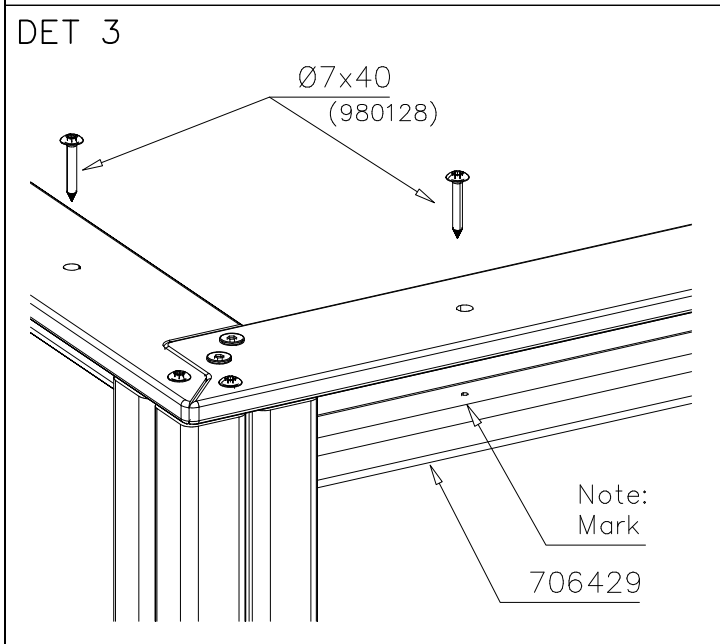

DET 1

① 706428	PCS	② 706429	PCS
	4		4
15x93x888.5		32x45x705	
③ 900850	PCS	④ 907911	PCS
	8		8
M6		M6x12	
⑤ 980123	PCS	⑥ 980128	PCS
	8		12
Ø7x60		Ø7x40	
	PCS		PCS
	PCS		PCS

STRIP OPTIONS

706429

32x45x705

706429-602	DARK BROWN
706429-603	LIGHT BROWN
706429-604	LIGHT GRAY