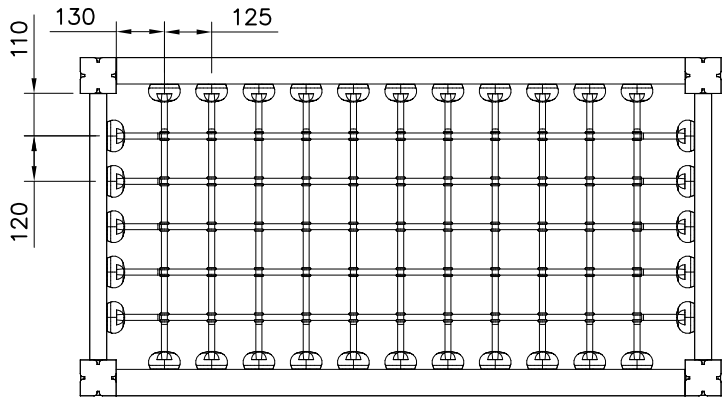

① 980123	PCS	② 909256	PCS
	64		64
Ø7x60		Ø16/8.4	
	PCS		PCS
	PCS	○ 707595	PCS
		755x1555	
	PCS		PCS
	PCS		PCS

DET 1