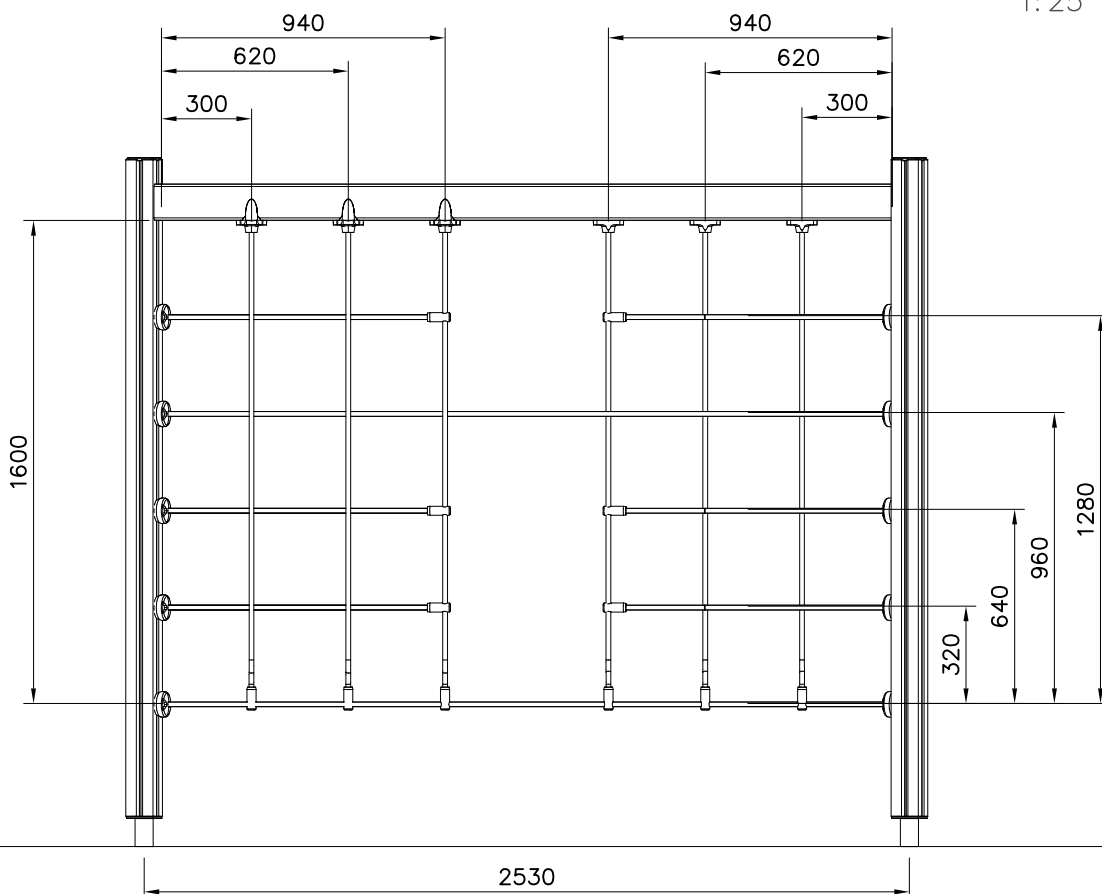

DET 1

DET 2

Naulanauha kannatinlistan puolelle.
Nail list to the bottom.

DET 3

① 705372	PCS	② 900240	PCS
	1		20
1600x2440		Ø8x70	
③ 980128	PCS	④ 980123	PCS
	6		12
Ø7x40		Ø7x60	
	PCS		PCS
	PCS		PCS

1:25

NET OPTIONS