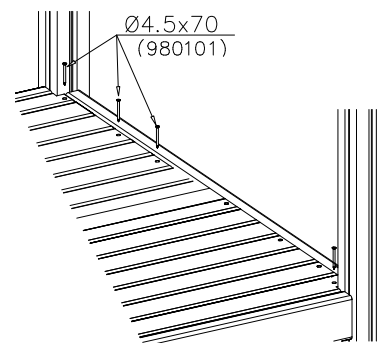

DET 1

DET 2

Naulanauha kannatinlistan puolelle.
Nail list to the bottom.

DET 3

① 705372	PCS	② 900240	PCS
	1		20
1600x2440		Ø8x70	
③ 980128	PCS	④ 980123	PCS
	6		12
Ø7x40		Ø7x60	
	PCS		PCS
	PCS		PCS

1:25

NET OPTIONS