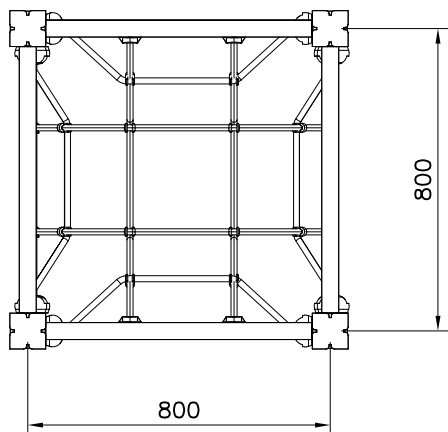

DET 1

DET 2

① 707341 1520x705	PCS 1	② 900240 Ø8x70	PCS 40
③ 980123 Ø7x60	PCS 8	④ 980128 Ø7x40	PCS 4
	PCS		PCS
	PCS		PCS
	PCS		PCS
	PCS		PCS

NET OPTIONS

707341

1520x705

- 707341-301 BLUE
- 707341-302 RED
- 707341-303 BEIGE
- 707341-304 GREY
- 707341-305 BLACK