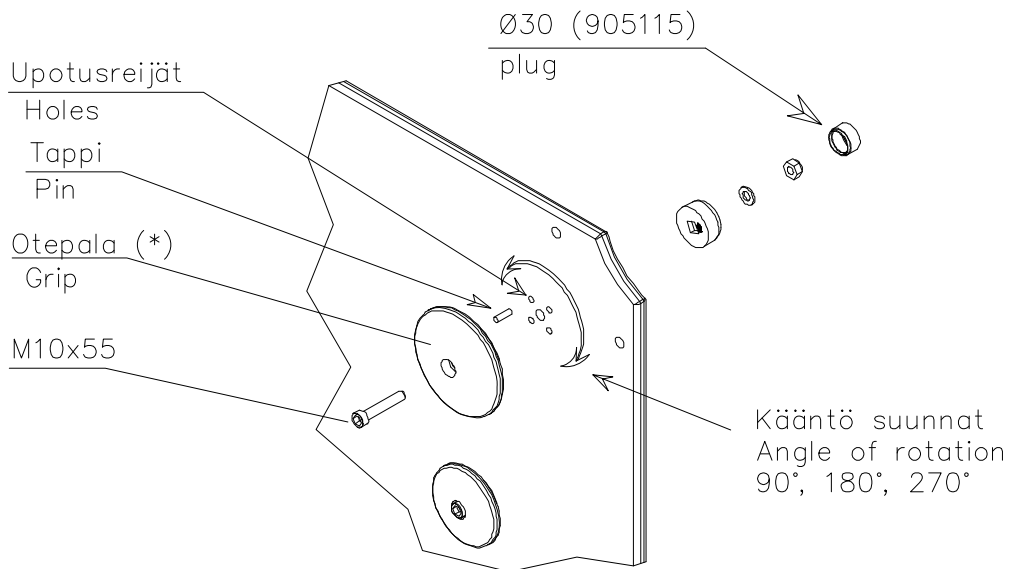

HUOM!

Otepalan asennus, säätö tai paikan vaihto.  
Säätömahdollisuus (90°,180°,270°).

Jos asennetun otepalan suuntaa- tai paikkaa halutaan muuttaa.  
Irrota otepalan kiinnityspultti ja otepala, käännä tai vaihda.  
Siirrä tarvittaessa tappi oikeaan upotusreikään. Asenna avatut osat paikoilleen ja lopuksi kiinnitä muovitulppa Ø30 paikoilleen kaikkiin otekokoonpanoihin.

NOTE:

Grip positions and angles are adjustable (90°,180°270°).

Grip can be repositioned by removing the fastening bolt and pulling the grip off.  
Securing pin can be repositioned when angle is changed.  
After the parts are reassembled. Finish the assembly by fastening the cover plugs (Ø30).