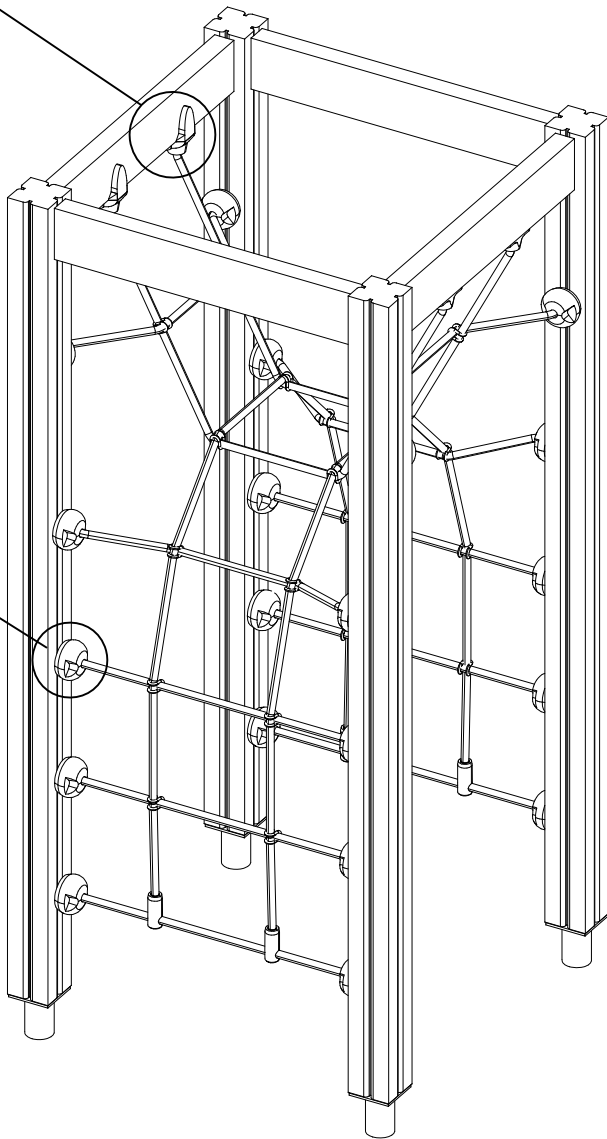

DET 1

DET 2

① 707341 1520x705	PCS 1	② 900240 Ø8x70	PCS 40
③ 980123 Ø7x60	PCS 8	④ 980128 Ø7x40	PCS 4
	PCS		PCS
	PCS		PCS
	PCS		PCS
	PCS		PCS

NET OPTIONS

707341

1520x705

- 707341-301 BLUE
- 707341-302 RED
- 707341-303 BEIGE
- 707341-304 GREY
- 707341-305 BLACK