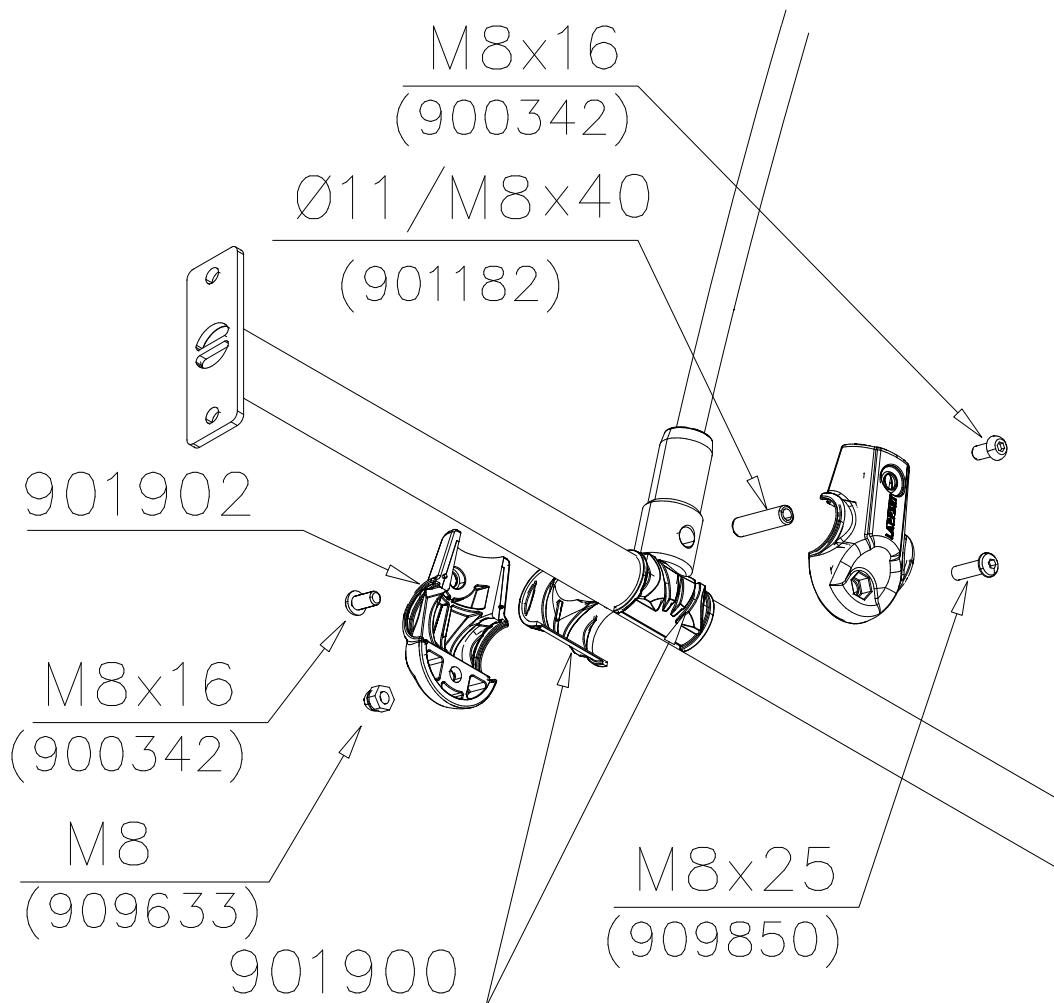

### OPTIONS

	-301	BLUE
	-302	RED
	-303	BEIGE
	-304	GRAY
	-305	BLACK
	-306	YELLOW

DET 1

DET 2

DET 3

① 909256	PCS	② 980152	PCS
	10		10
Ø16/8.4x1.6		Ø24/8.4x2	
③ 909850	PCS	④ 909633	PCS
	10		10
M8x25		M8	
	PCS	⑤ 980131	PCS
			10
		Ø6x60	
	PCS		PCS
	PCS		PCS
	PCS		PCS
○ 907770	PCS	○ 706646 + grips	PCS
	2		1
2x35/40x1659			
	PCS		PCS