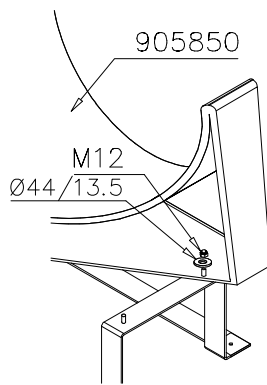

0000	PCS 1	004914 	PCS 1	707918-701 	PCS 1	900240  Ø8x70	PCS 14	903533  SRL12	PCS 6	905086  Ø44/13.5	PCS 4
905112  BLACK Ø22	PCS 888	905803  YELLOW	PCS 28	905813  YELLOW	PCS 28	905823  YELLOW	PCS 6	905829  TRANSPARENT	PCS 2	905831  BLACK	PCS 816
905850 	PCS 1	905859  6x80x850	PCS 2	905860 	PCS 2	909205  8x60	PCS 408	909248  M12	PCS 4	909274  8x30	PCS 4
980150  M8	PCS 412	980151  Ø16/8.4	PCS 8		PCS		PCS		PCS		PCS
	PCS		PCS		PCS		PCS		PCS		PCS
	PCS		PCS		PCS		PCS		PCS		PCS
	PCS		PCS		PCS		PCS		PCS		PCS

Access- and maintenance panel.  
Asennus- ja huolto luukku.

DET 8

DET 9

DET 10

DET 11

DET 12

**Esimerkki putken kokoamisesta**  
**Example of installation**

**LIUKUPINTAAN EI SAA TULLA**  
**LÄPINÄKYVIÄ MODUULEJA!!**