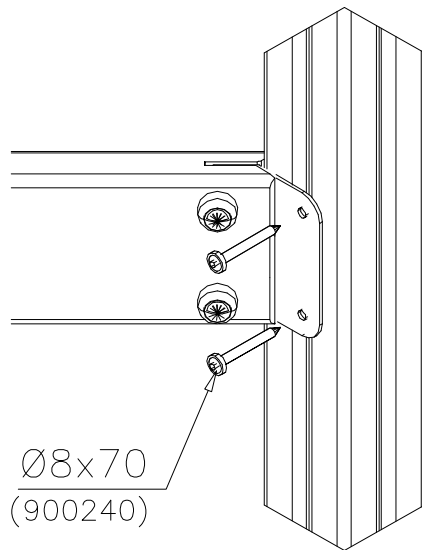

DET 3

BOOM OPTIONS		
706510	706510-602	DARK BROWN
	706510-603	LIGHT BROWN
45x120x1030	706510-604	LIGHT GRAY

DET 1

DET 2 M8x60  
 (909866)

DET 3

DETAILS IN TUBE INSTALLATION GENERAL PAGE

① 905112	PCS 112	② 900240	PCS 26
			
Ø22		Ø8x70	
③ 903533	PCS 12	④ 905831	PCS 112
			
SRL12		Ø32x19	
⑤ 909205	PCS 40	⑥ 909208	PCS 32
			
M8x60		M8	
⑦ 909866	PCS 32	⑧ 980150	PCS 40
			
M8x60		M8	
○ 707918	PCS 8	○ 905829	PCS 4
			
20x275x640		Transparent	
		○ COLOR	PCS 4
			