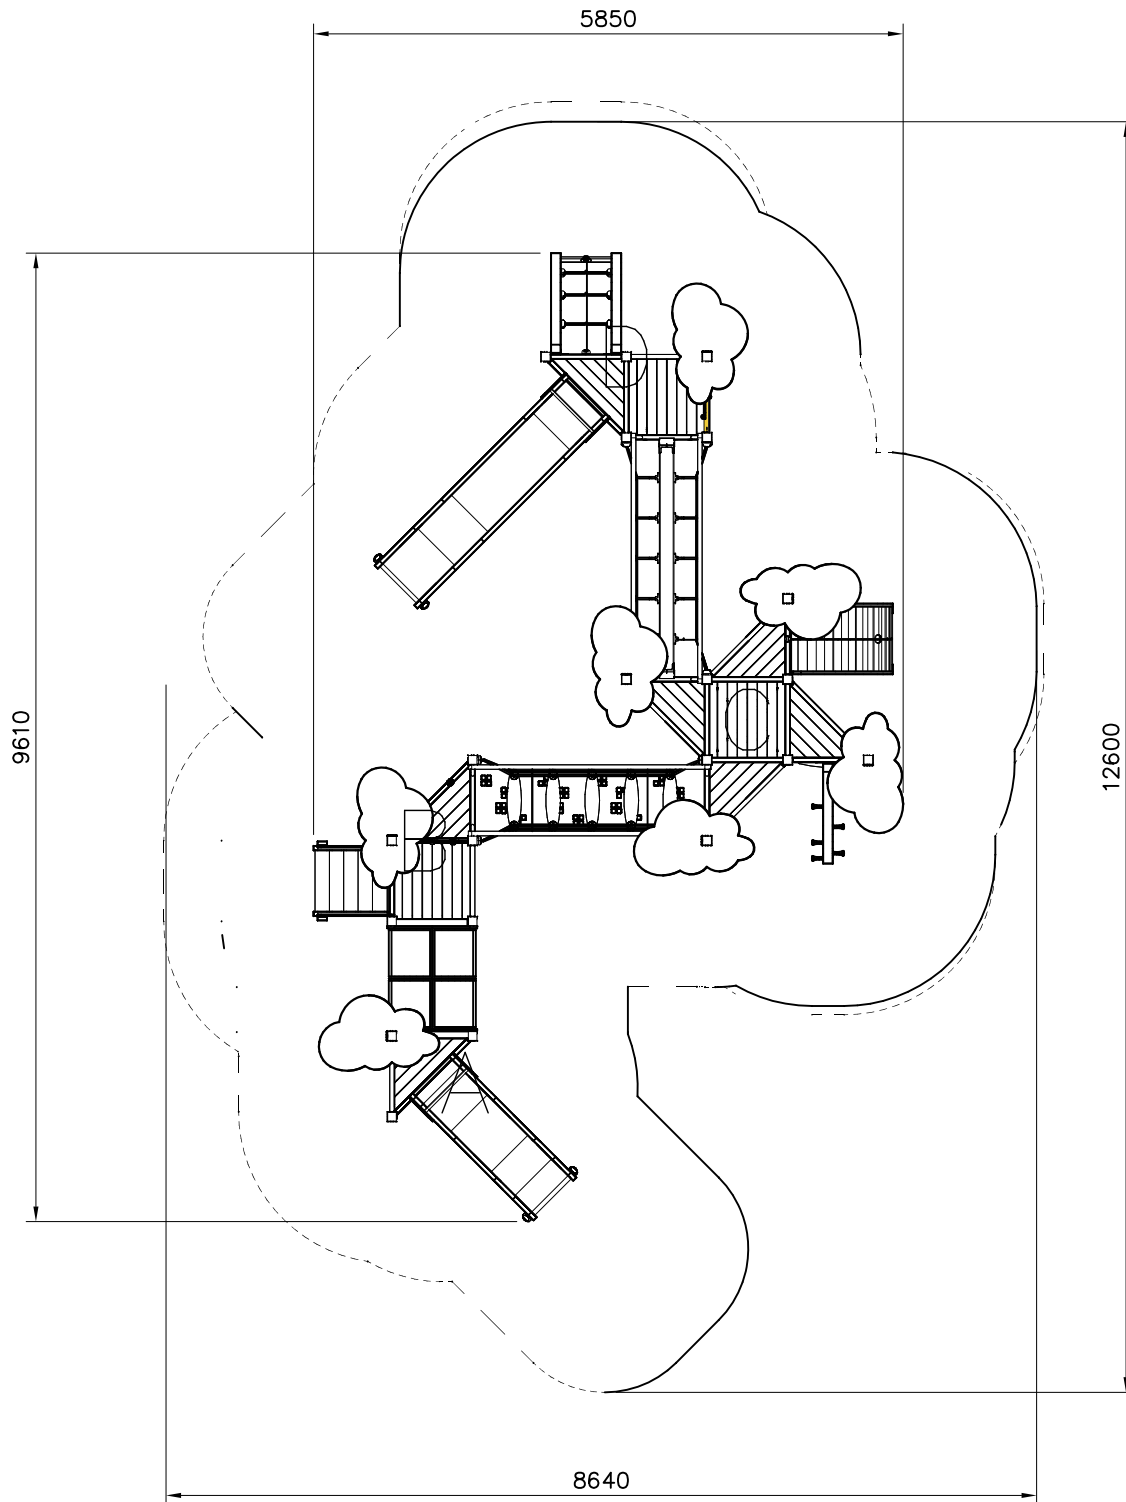

- —— EN/AS Impact Area 68.4 m²
- - - - Falling Space 71.4 m²
  Max Falling Height 1470 mm