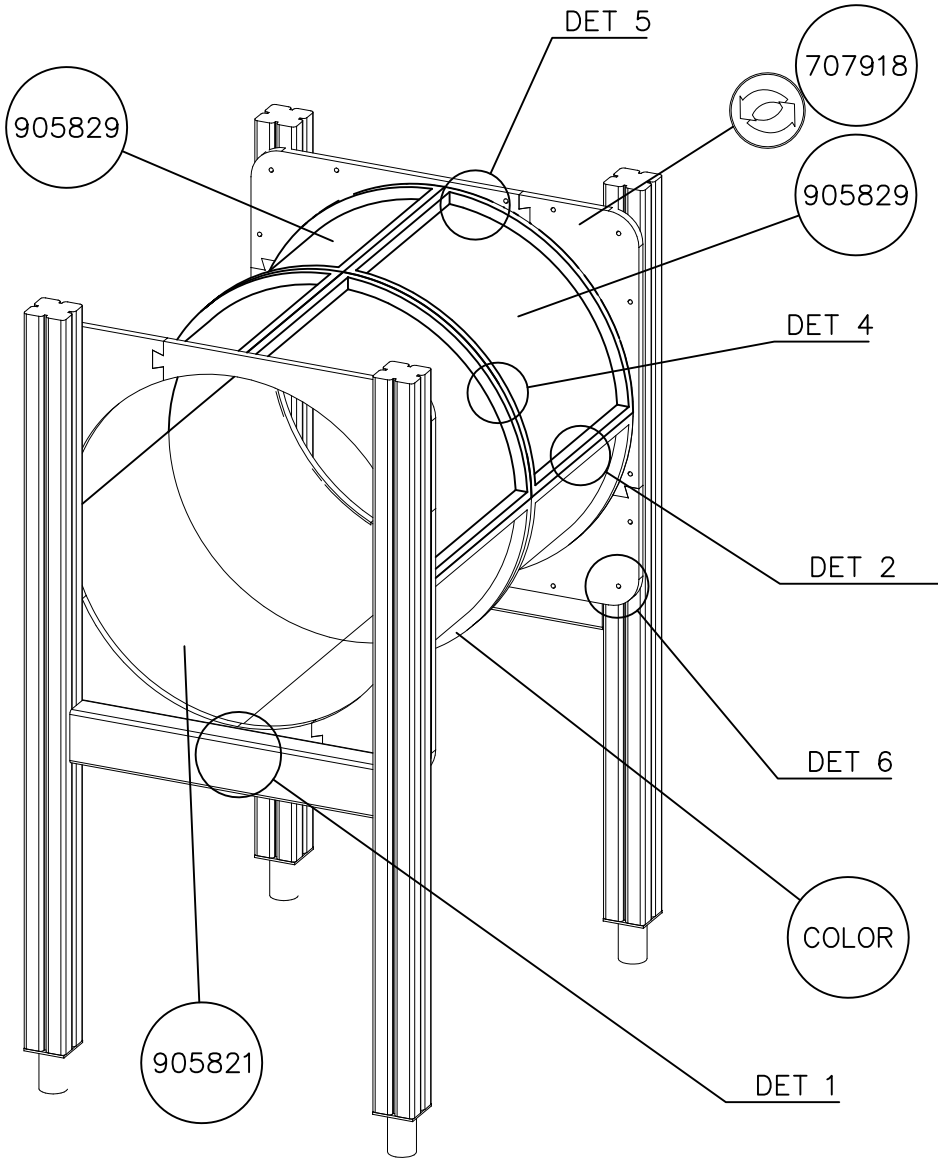

DET 3

BOOM OPTIONS		
706510	706510-602	DARK BROWN
	706510-603	LIGHT BROWN
45x120x1030	706510-604	LIGHT GRAY

DET 1

DET 2 M8x60  
 (909866)

DET 3

DETAILS IN TUBE INSTALLATION GENERAL PAGE

① 905112	PCS 112	② 900240	PCS 26
			
Ø22		Ø8x70	
③ 903533	PCS 12	④ 905831	PCS 112
			
SRL12		Ø32x19	
⑤ 909205	PCS 40	⑥ 909208	PCS 32
			
M8x60		M8	
⑦ 909866	PCS 32	⑧ 980150	PCS 40
			
M8x60		M8	
○ 707918	PCS 8	○ 905829	PCS 4
			
20x275x640		Transparent	
		○ COLOR	PCS 4
			