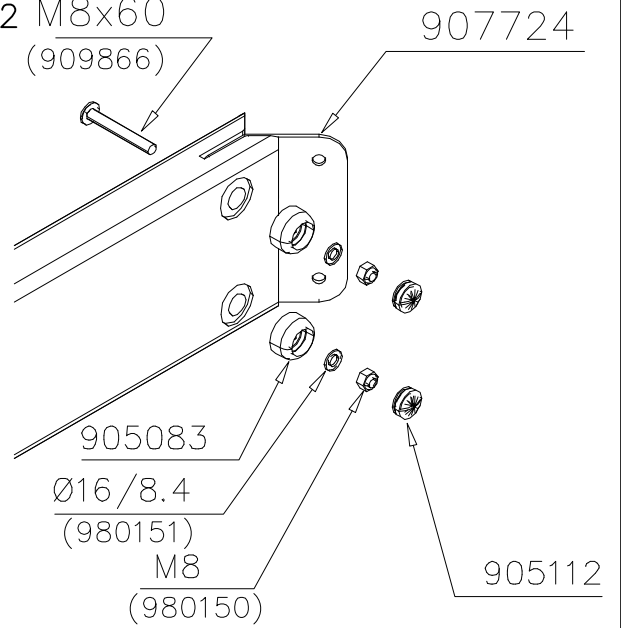

DET 3

BOOM OPTIONS		
706510	706510-602	DARK BROWN
	706510-603	LIGHT BROWN
45x120x1030	706510-604	LIGHT GRAY

DET 1

DET 2 M8x60  
 (909866)

DET 3

DETAILS IN TUBE INSTALLATION GENERAL PAGE

① 905112	PCS 112	② 900240	PCS 26
			
Ø22		Ø8x70	
③ 903533	PCS 12	④ 905831	PCS 112
			
SRL12		Ø32x19	
⑤ 909205	PCS 40	⑥ 909208	PCS 32
			
M8x60		M8	
⑦ 909866	PCS 32	⑧ 980150	PCS 40
			
M8x60		M8	
○ 707918	PCS 8	○ 905829	PCS 4
			
20x275x640		Transparent	
		○ COLOR	PCS 4
			