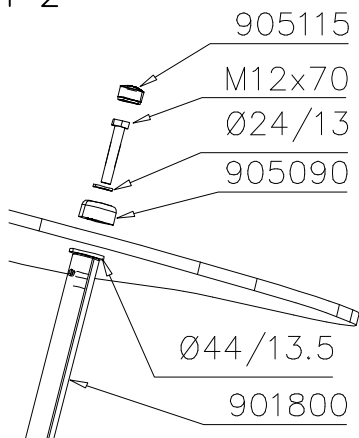

DET 2

OPTION 1. No wall on the sides

①	980128	PCS	②	909256	PCS
		4			4
	93x93x2150			Ø16/8.4	
③	908057	PCS	④	903093	PCS
		2			2
	Ø32/29-L5/30			Ø8x90	
⑤	900342	PCS	⑥	901900	PCS
		4			4
	M8x16			20.5x36.2x56	
⑦	909850	PCS	⑧	980150	PCS
		2			2
	M8x25			M8	
⑨	901182	PCS	⑩	901902	PCS
		2			4
	Ø11/M8x40			30.7x60.9x100	
		PCS			PCS
		PCS	○	908044	PCS
					2
				Ø33.7x679	
○	911529	PCS	○	907920	PCS
		1			1
		OR			

OPTION 2. Wall on either side (move vertical bar 70mm)

DET 1

DET 2

① 900240	PCS	② 901570	PCS
	4		2
Ø8x70		36x55x55	
③ 980154	PCS	④ 905086	PCS
	1		1
Ø24/13		Ø44/13,5	
⑤ 905090	PCS	⑥ 905115	PCS
	1		1
Ø45		Ø30	
⑦ 909142	PCS	⑧ 980160	PCS
	1		2
M12x70		M8	
⑨ 909852	PCS		PCS
	2		
M8x30			
	PCS		PCS

DET 1

DET 2

DET 3

DET 4

① 900240  Ø8x70	PCS 1	② 900727  M10x80	PCS 1
	PCS		PCS
③ 907688  765	PCS 1	③ 907701  545	PCS 1
	PCS		PCS
	PCS		PCS
	PCS		PCS
	PCS		PCS
	PCS		PCS
	PCS		PCS

**Tuotekyltti tulee tuotteen mukana yhdellä seuraavista tavoista:****1) Metallinen tuotekyltti ja kiinnitysruuvit**