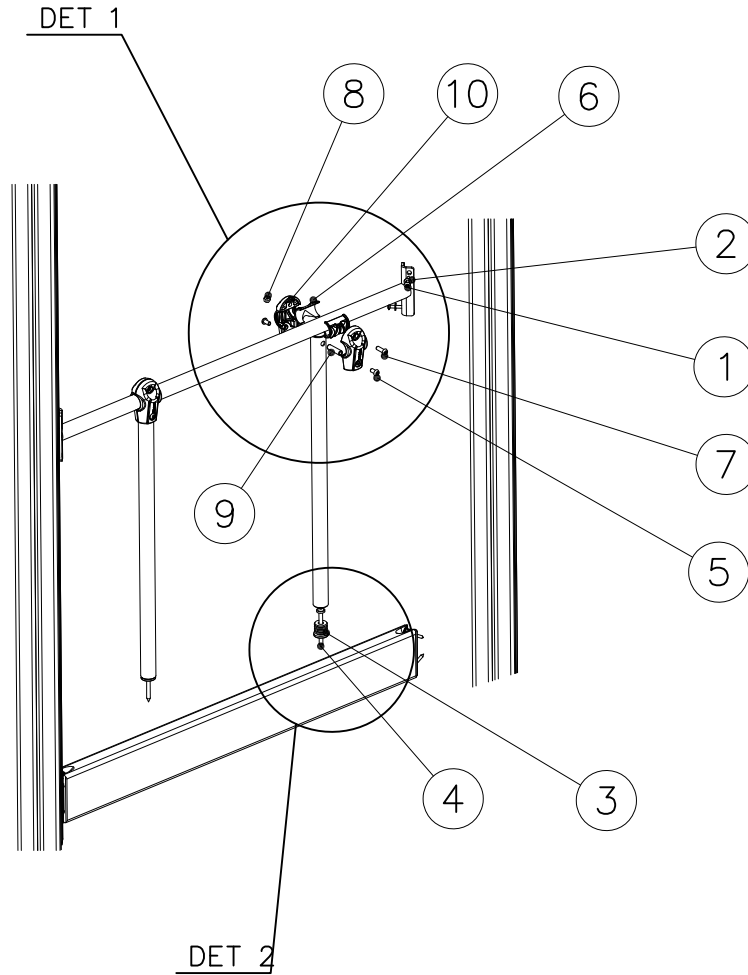

DET 2

OPTION 1. No wall on the sides

①	980128	PCS	②	909256	PCS
		4			4
	93x93x2150			Ø16/8.4	
③	908057	PCS	④	903093	PCS
		2			2
	Ø32/29-L5/30			Ø8x90	
⑤	900342	PCS	⑥	901900	PCS
		4			4
	M8x16			20.5x36.2x56	
⑦	909850	PCS	⑧	980150	PCS
		2			2
	M8x25			M8	
⑨	901182	PCS	⑩	901902	PCS
		2			4
	Ø11/M8x40			30.7x60.9x100	
		PCS			PCS
		PCS	○	908044	PCS
					2
				Ø33.7x679	
○	911529	PCS	○	907920	PCS
		1			1
		OR			

OPTION 2. Wall on either side (move vertical bar 70mm)

DET 1

DET 2

① 900240	PCS	② 901570	PCS
	4		2
Ø8x70		36x55x55	
③ 980154	PCS	④ 905086	PCS
	1		1
Ø24/13		Ø44/13,5	
⑤ 905090	PCS	⑥ 905115	PCS
	1		1
Ø45		Ø30	
⑦ 909142	PCS	⑧ 980160	PCS
	1		2
M12x70		M8	
⑨ 909852	PCS		PCS
	2		
M8x30			
	PCS		PCS