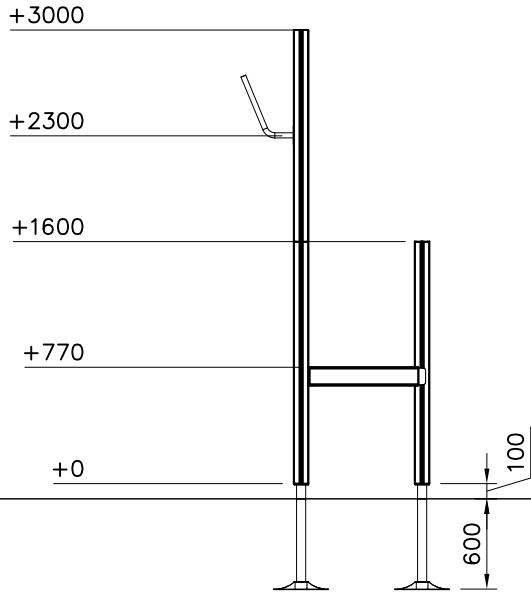

DATE: 17.1.2018

1:50

(A)

(B)