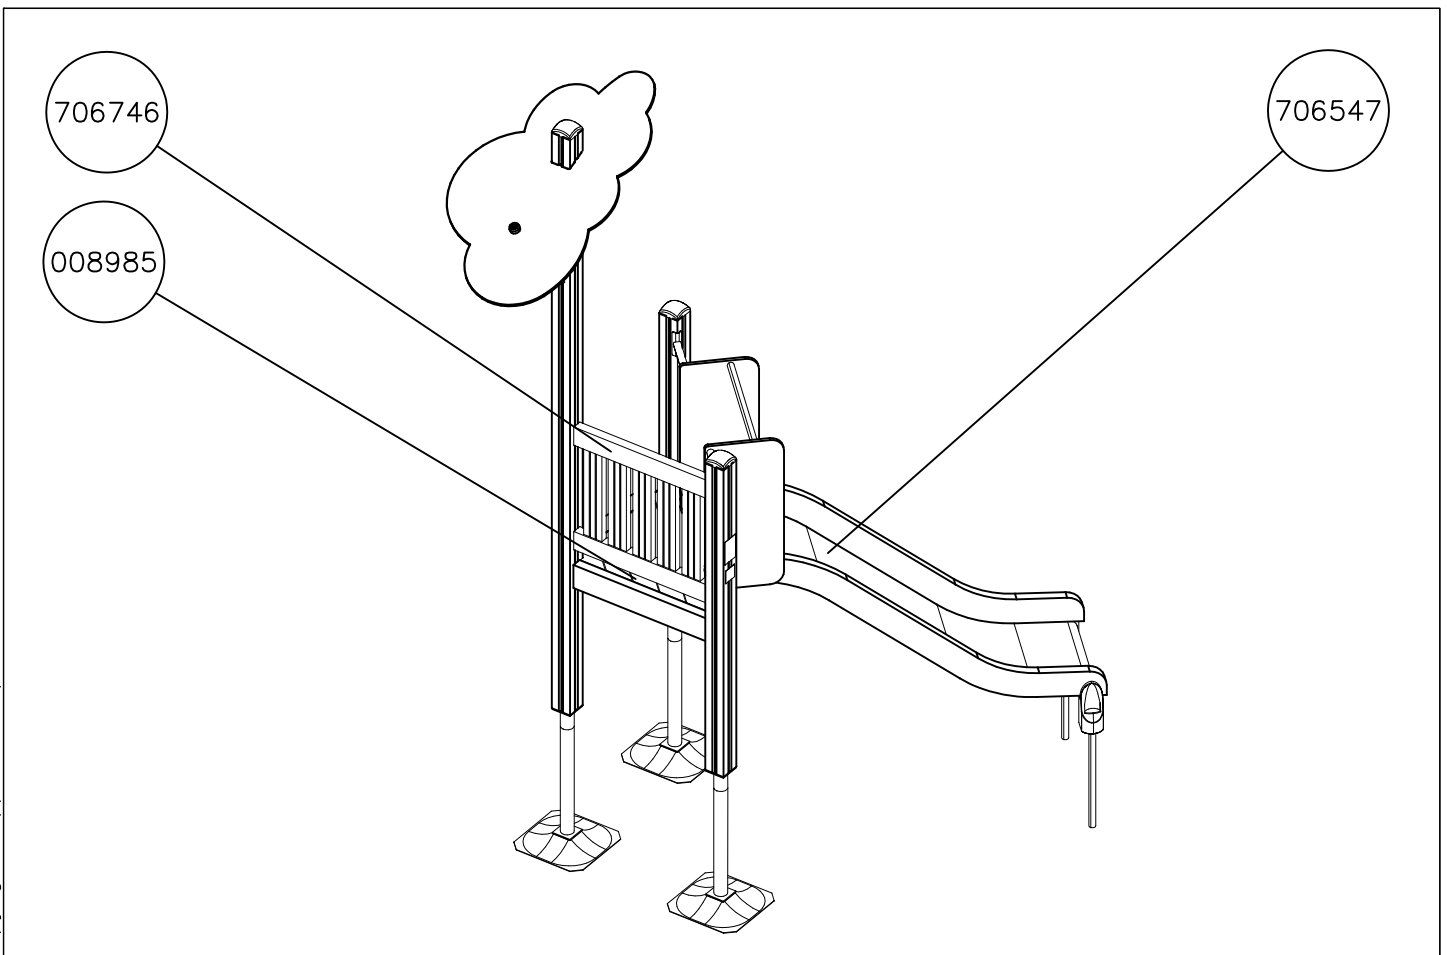

- EN/AS Impact Area 68.4 m<sup>2</sup>
- - - - Falling Space 71.4 m<sup>2</sup>  
Max Falling Height 1470 mm

<p>DET 1</p> 	<p>DET 2</p> 	<p>DET 3</p> 	<p>DET 4</p> 
<p>DET 5</p> 	<p>DET 6</p> 	<p>DET 7</p> 	<p>DET 8</p> 
<p>DET 9</p> 	<p>DET 10</p> 	<p>DET 11</p> 	