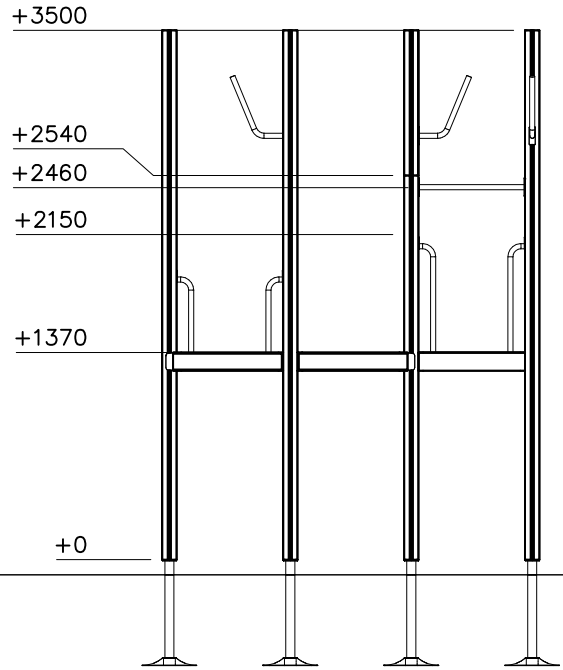

DATE: 17.1.2018

1:50

A

B

C

D