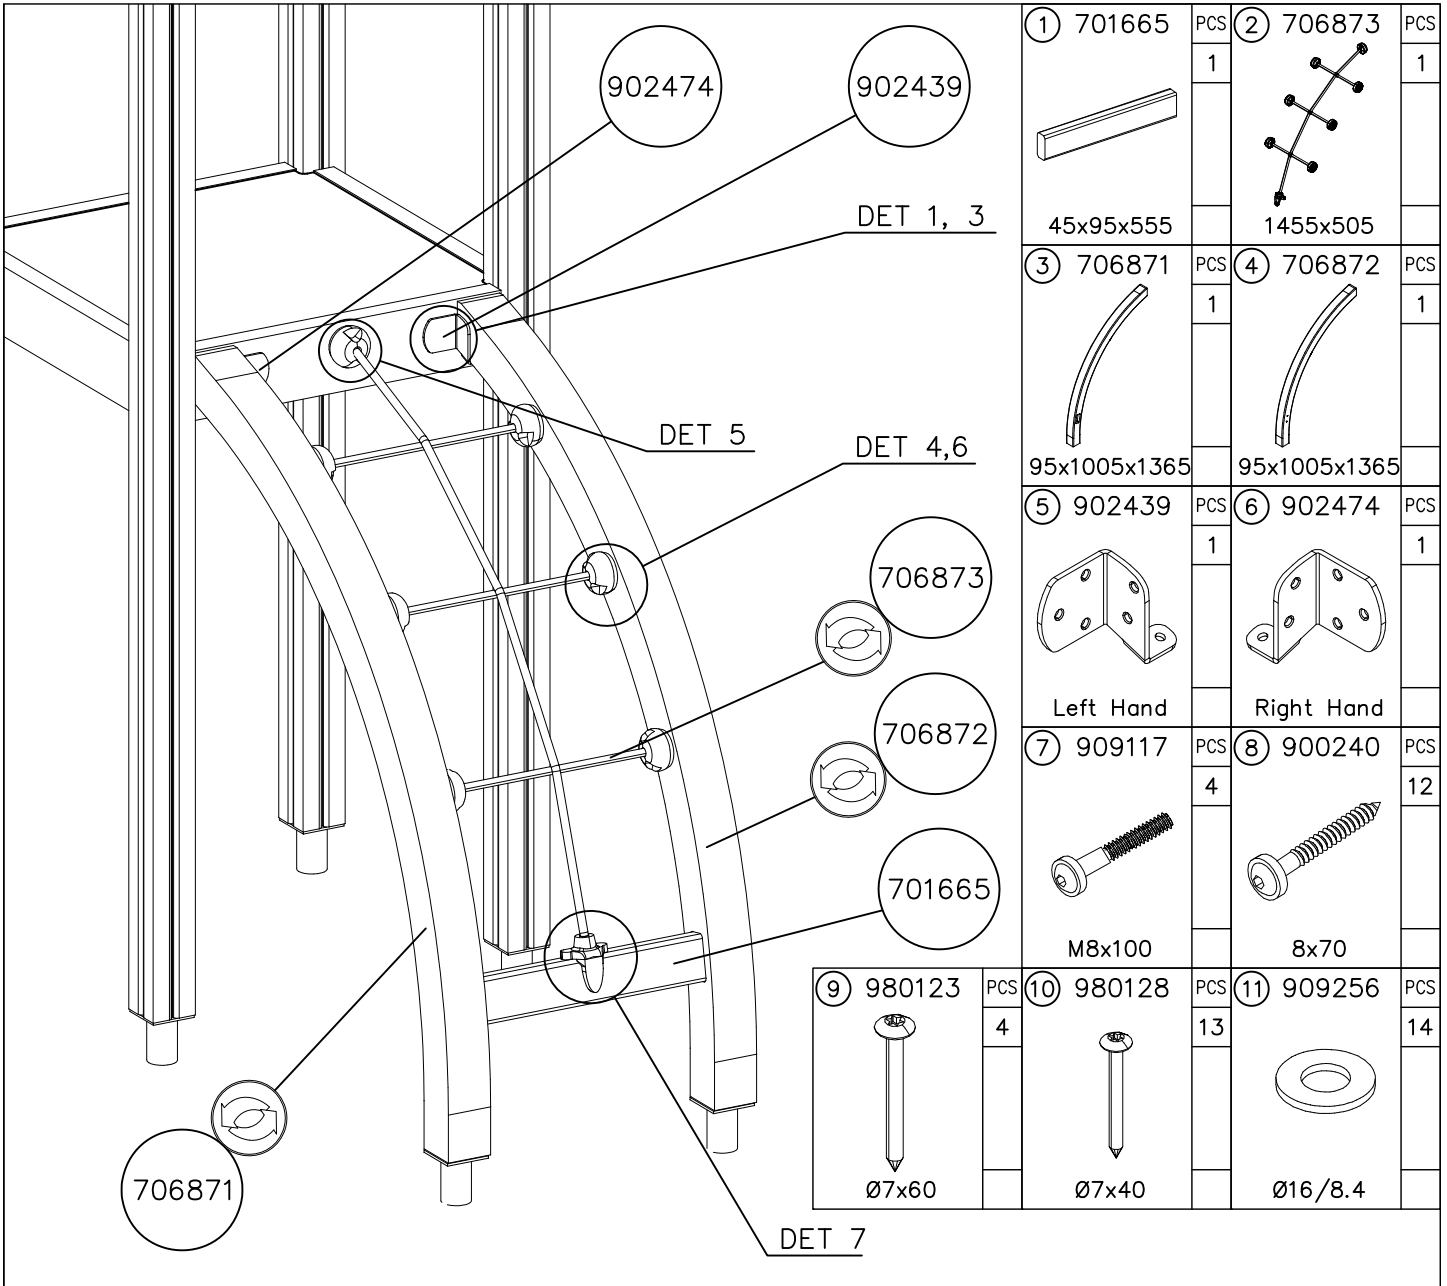

NET OPTIONS

706873

1455x505

706873-301	BLUE
706873-302	RED
706873-303	BEIGE
706873-304	GRAY
706873-305	BLACK
706873-306	YELLOW

BOOM OPTIONS

706871

95x1005x1365

706871-602	DARK BROWN
706871-603	LIGHT BROWN
706871-604	LIGHT GRAY

706872

95x1005x1365

706872-602	DARK BROWN
706872-603	LIGHT BROWN
706872-604	LIGHT GRAY