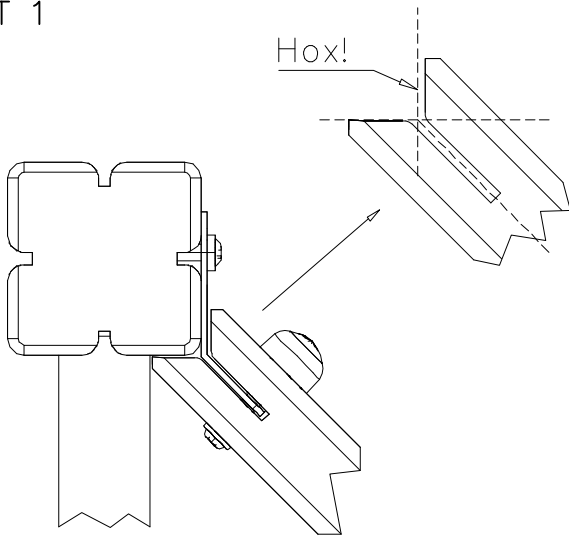

DET 3

BOOM OPTIONS		
706510	706510-602	DARK BROWN
	706510-603	LIGHT BROWN
45x120x1030	706510-604	LIGHT GRAY

DET 1

DET 2 M8x60  
 (909866)

DET 3

DETAILS IN TUBE INSTALLATION GENERAL PAGE

① 905112	PCS 112	② 900240	PCS 26
			
Ø22		Ø8x70	
③ 903533	PCS 12	④ 905831	PCS 112
			
SRL12		Ø32x19	
⑤ 909205	PCS 40	⑥ 909208	PCS 32
			
M8x60		M8	
⑦ 909866	PCS 32	⑧ 980150	PCS 40
			
M8x60		M8	
○ 707918	PCS 8	○ 905829	PCS 4
			
20x275x640		Transparent	
		○ COLOR	PCS 4
			