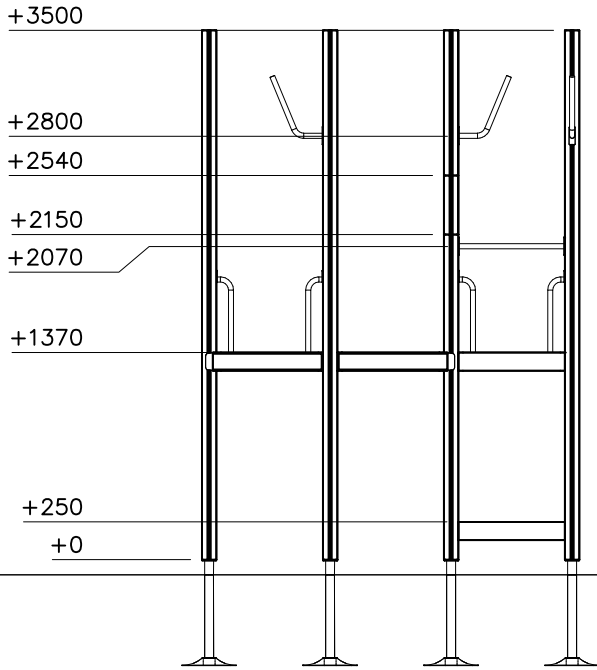

DATE: 17.1.2018

1:50

A