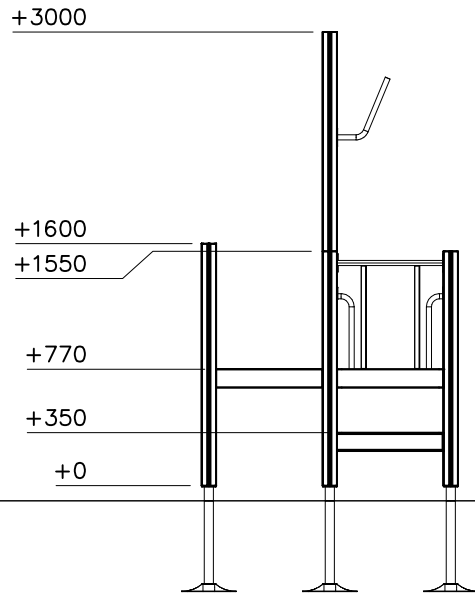

DATE: 17.1.2018

1:50

(A)

(B)

(C)

(D)