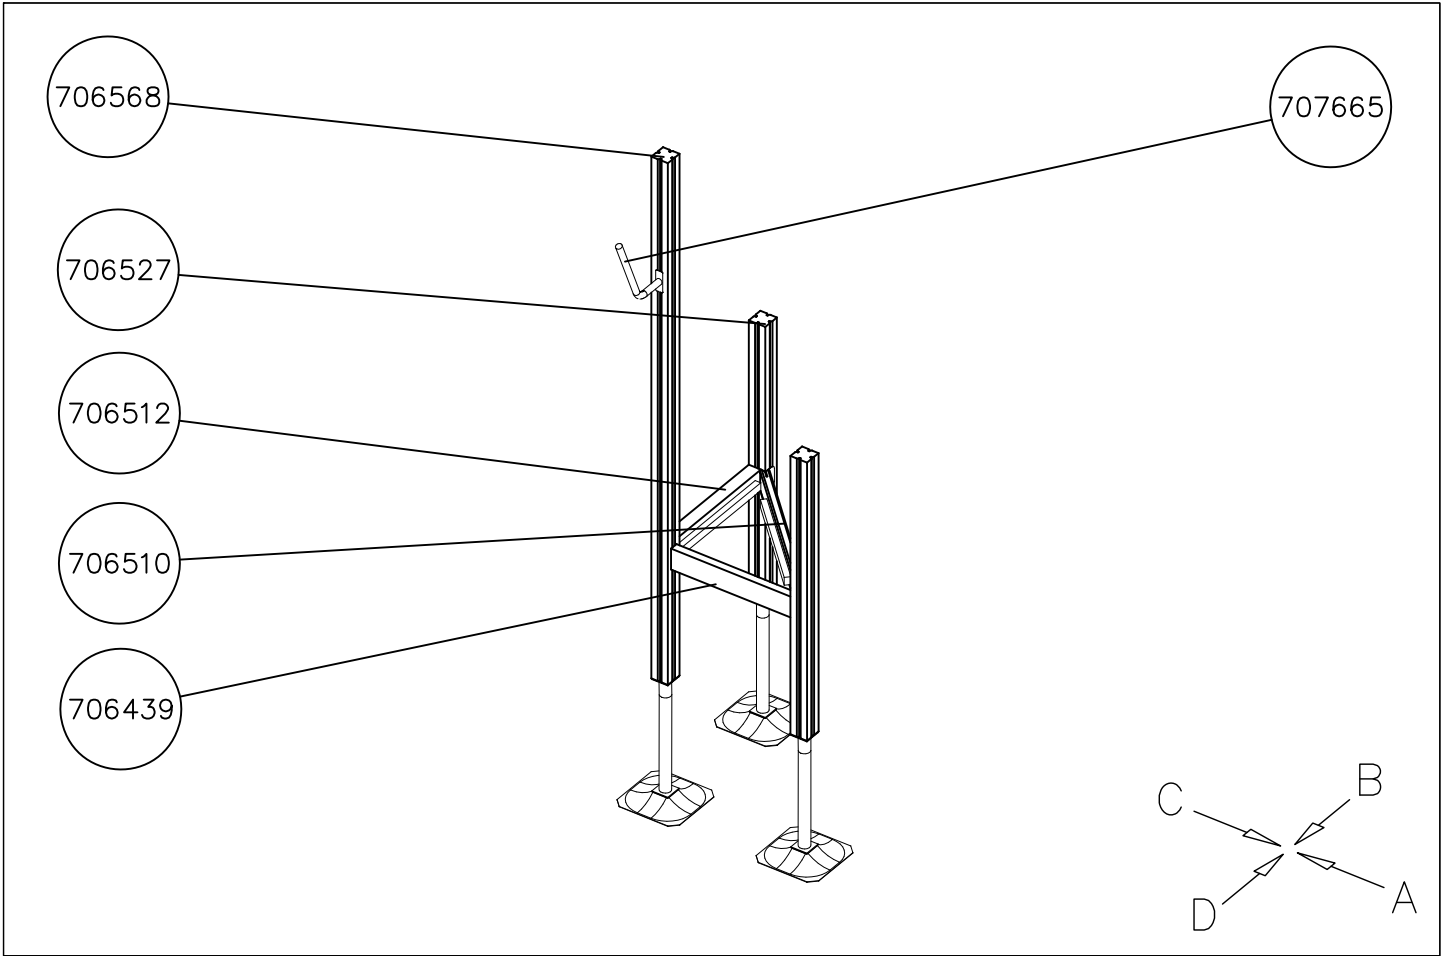

- EN/AS Impact Area 68.4 m<sup>2</sup>
- - - - Falling Space 71.4 m<sup>2</sup>  
Max Falling Height 1470 mm

<p>DET 1</p> 	<p>DET 2</p> 	<p>DET 3</p> 	<p>DET 4</p> 
<p>DET 5</p> 	<p>DET 6</p> 	<p>DET 7</p> 	<p>DET 8</p> 
<p>DET 9</p> 	<p>DET 10</p> 	<p>DET 11</p> 	