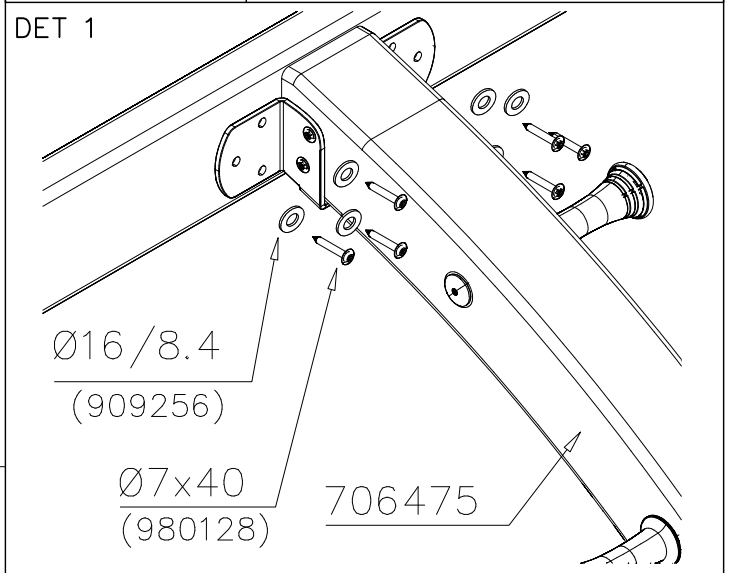

DET 8

① 706475	PCS	② 980128	PCS
	1		6
		Ø7x40	
③ 909256	PCS		PCS
	6		
		Ø16/8.4	
	PCS		PCS
	PCS		PCS

OPTIONS		
706475	706475-602	DARK BROWN
	706475-603	LIGHT BROWN
	706475-604	LIGHT GRAY

① 903176	PCS	② 909850	PCS
	4		4
		M8x25	
③ 909256	PCS	④ 909633	PCS
	8		4
Ø16/8.4x1.6		M8	
⑤ 980123	PCS		PCS
	4		
Ø7x60			