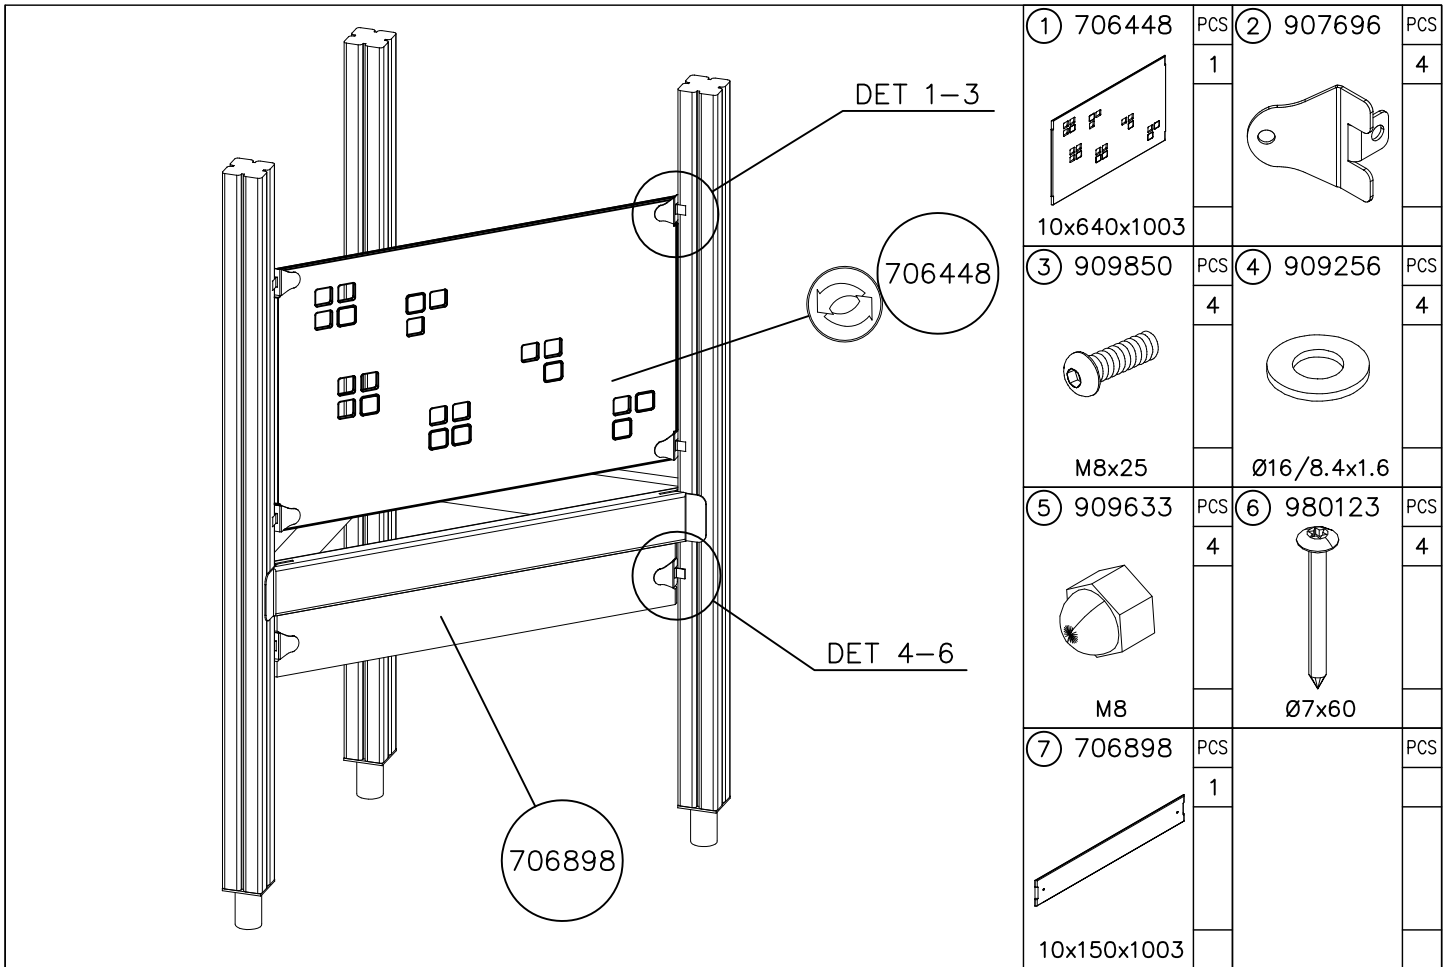

① 706448	PCS	② 907696	PCS
	1		4
10x640x1003			
③ 909850	PCS	④ 909256	PCS
	4		4
M8x25		Ø16/8.4x1.6	
⑤ 909633	PCS	⑥ 980123	PCS
	4		4
M8		Ø7x60	
⑦ 706898	PCS		PCS
	1		
10x150x1003