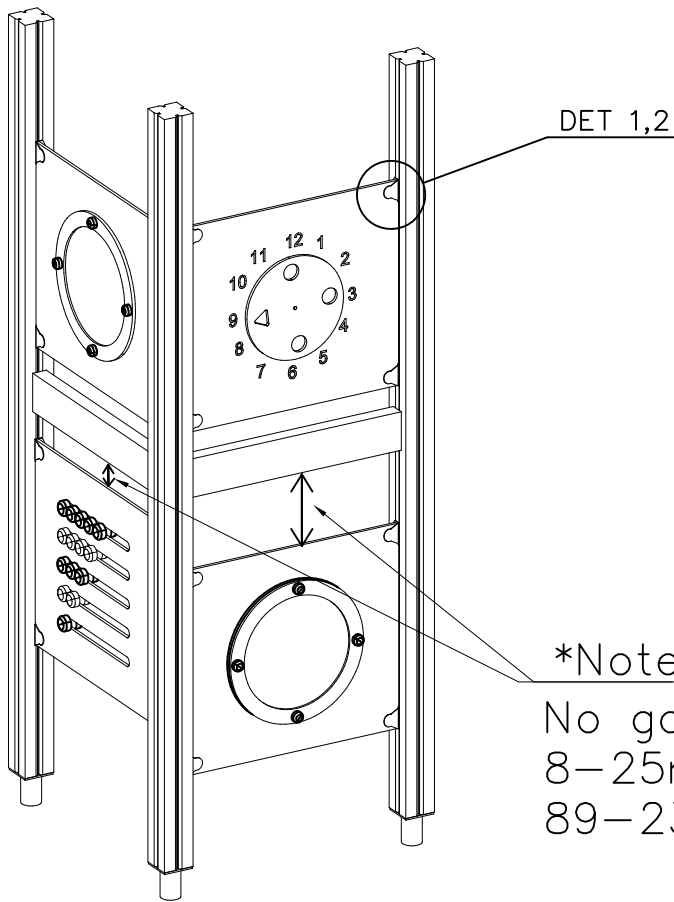

DET 8

① 706475	PCS	② 980128	PCS
	1		6
		Ø7x40	
③ 909256	PCS		PCS
	6		
		Ø16/8.4	
	PCS		PCS
	PCS		PCS

OPTIONS		
706475	706475-602	DARK BROWN
	706475-603	LIGHT BROWN
	706475-604	LIGHT GRAY

① 903176	PCS	② 909850	PCS
	4		4
		M8x25	
③ 909256	PCS	④ 909633	PCS
	8		4
Ø16/8.4x1.6		M8	
⑤ 980123	PCS		PCS
	4		
Ø7x60			