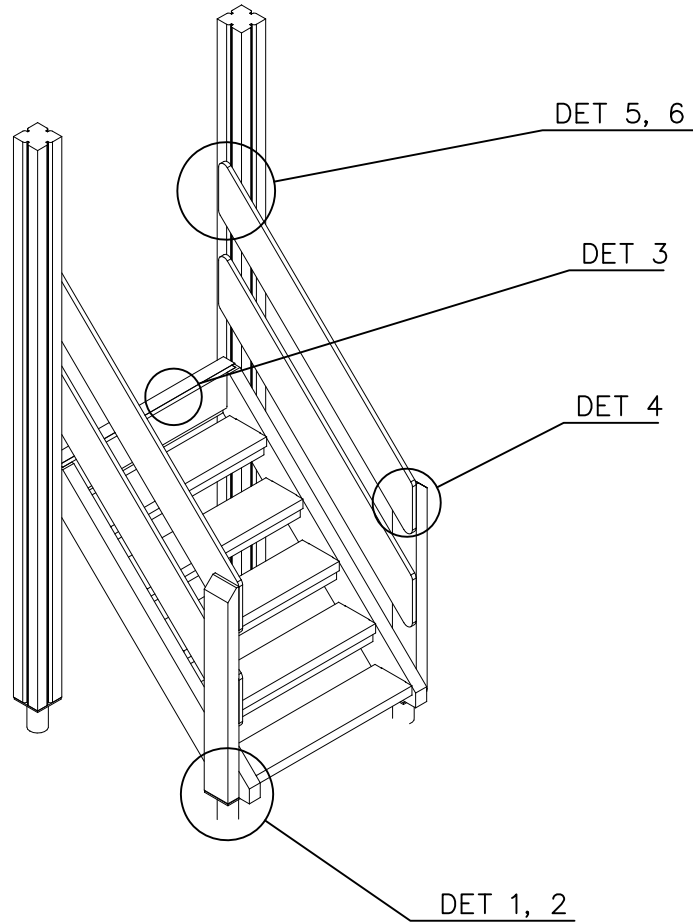

STRIP OPTIONS

706429

32x45x705

706429-602 DARK BROWN
 706429-603 LIGHT BROWN
 706429-604 LIGHT GRAY

DET 1

DET 2

DET 3

DET 4