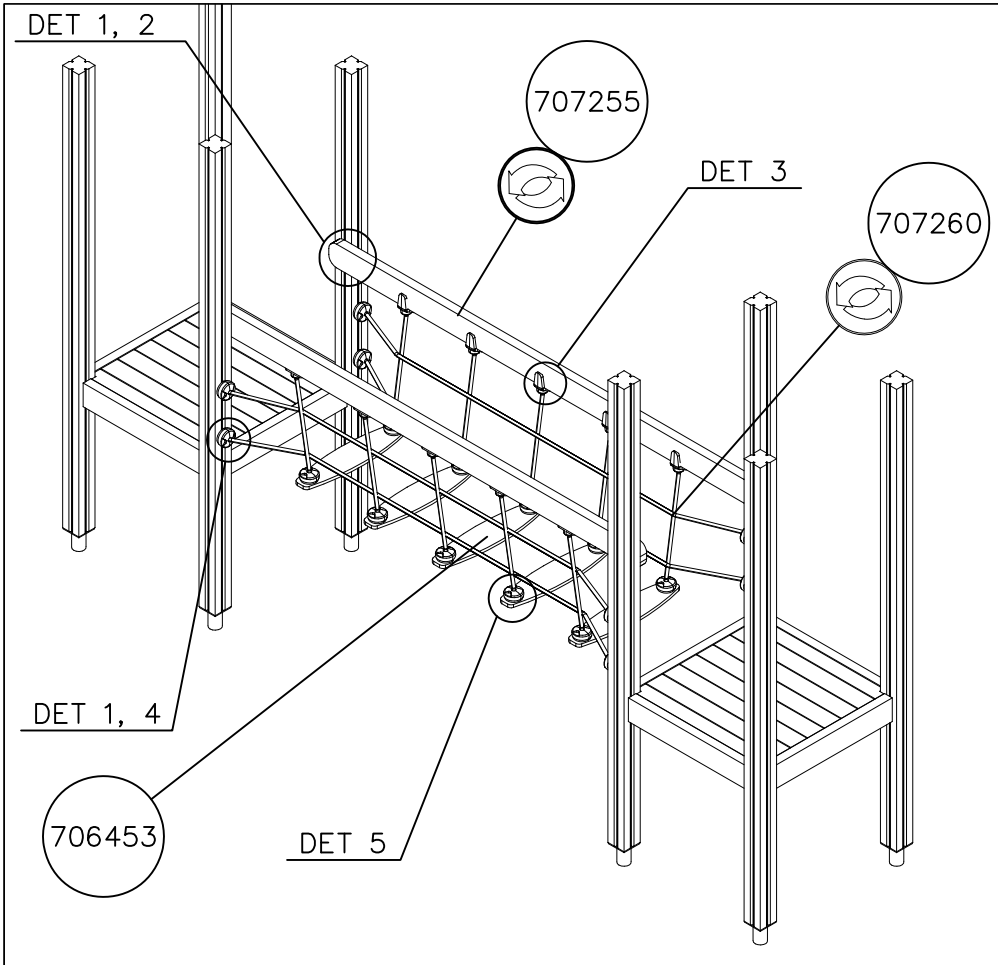

① 905858	PCS	② 909628	PCS
	2		4
1200x80x90		M10x100	
	PCS		PCS
	PCS		PCS
	PCS		PCS
	PCS		PCS
	PCS		PCS
	PCS		PCS

<p>DET 1</p>  <p>Access- and maintenance panel. Asennus- ja huolto luukku.</p>	<p>DET 2</p>  <p>905850</p> <p>M12</p> <p>Ø44/13.5</p>	<p>DET 3</p> 
<p>DET 4</p>  <p>Ø10</p> <p>90</p> <p>S</p> <p>90</p> <p>CONCRETE</p> <p>M10x100</p>		