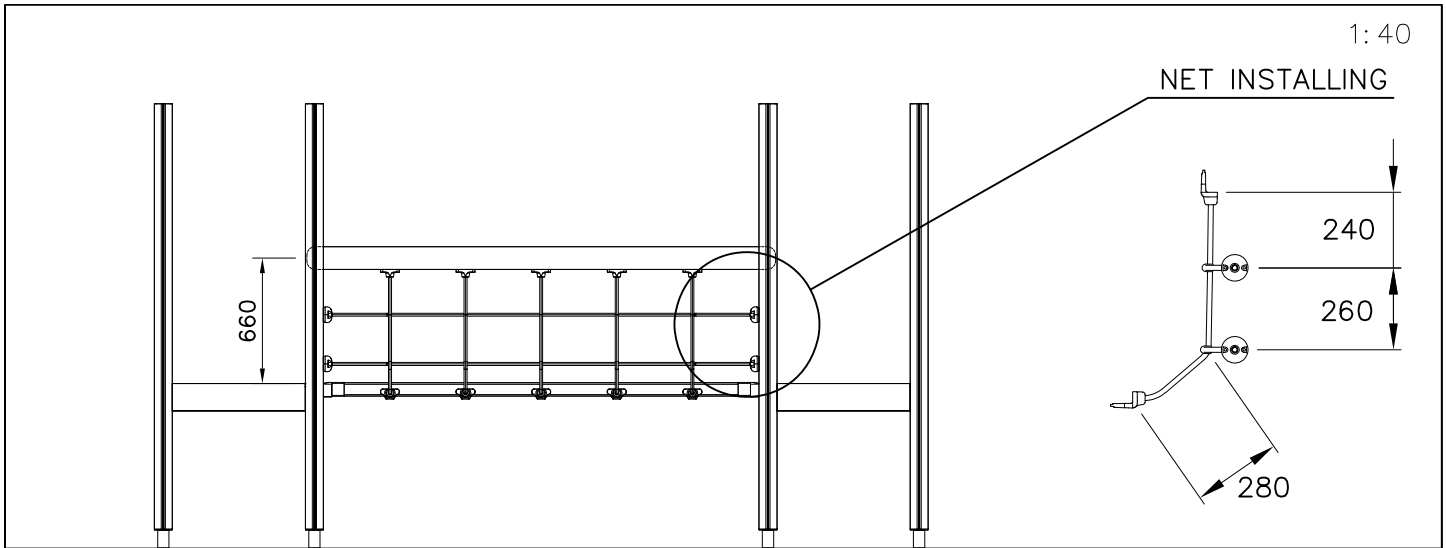

NET OPTIONS

707265

2375x600

707265-301 BLUE
707265-302 RED
707265-303 BEIGE
707265-304 GRAY
707265-305 BLACK
707265-306 YELLOW

① 707255	PCS	② 707259	PCS
	2		2
45x120x2480		2340x800	
③ 707262	PCS	④ 980123	PCS
	1		40
		Ø7x60	
⑤ 980128	PCS	⑥ 909232	PCS
	28		4
Ø7x40		8x120	
⑦ 900240	PCS	⑧ 980151	PCS
	16		4
8x70		Ø16/8.4	
⑨ 905083	PCS	⑩ 905112	PCS
	4		8
Ø32		Ø22	
	PCS		PCS
	PCS		PCS
	PCS		PCS