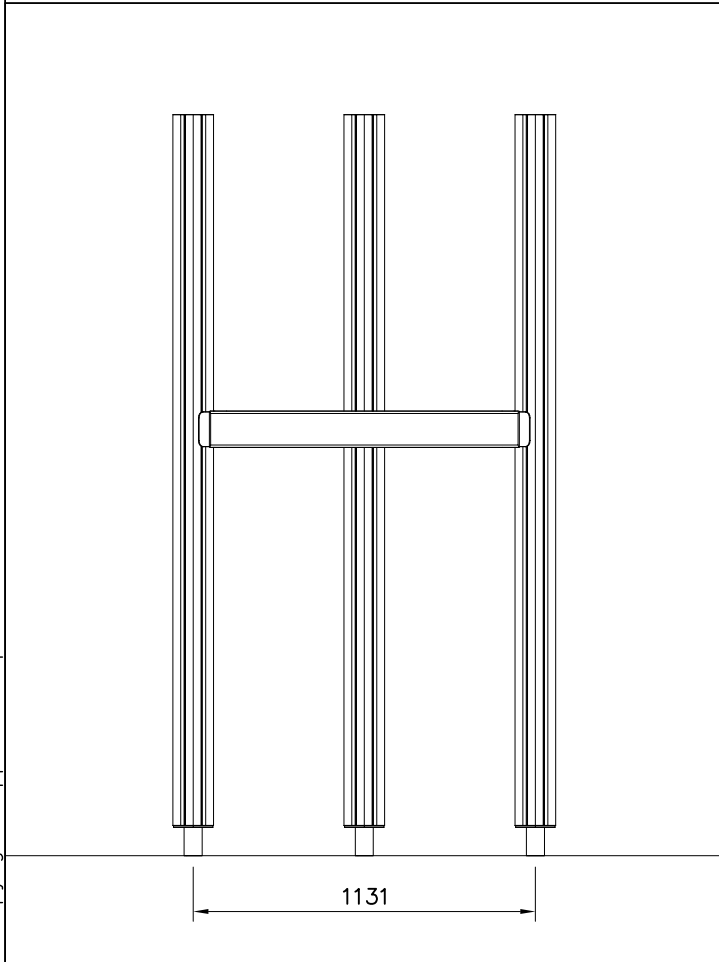

DET 1

DET 2

Naulanauha kannatinlistan puolelle.
Nail list to the bottom.

DET 3

BOOM OPTIONS		
706510	706510-602	DARK BROWN
	706510-603	LIGHT BROWN
	706510-604	LIGHT GRAY
		
45x120x1030		

DET 1

DET 2 M8x60
 (909866)