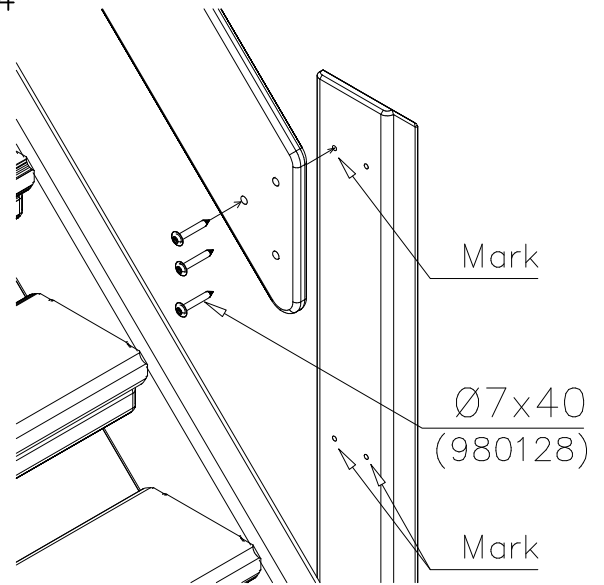

STRIP OPTIONS

706429

32x45x705

706429-602 DARK BROWN
 706429-603 LIGHT BROWN
 706429-604 LIGHT GRAY

DET 1

DET 2

DET 3

DET 4