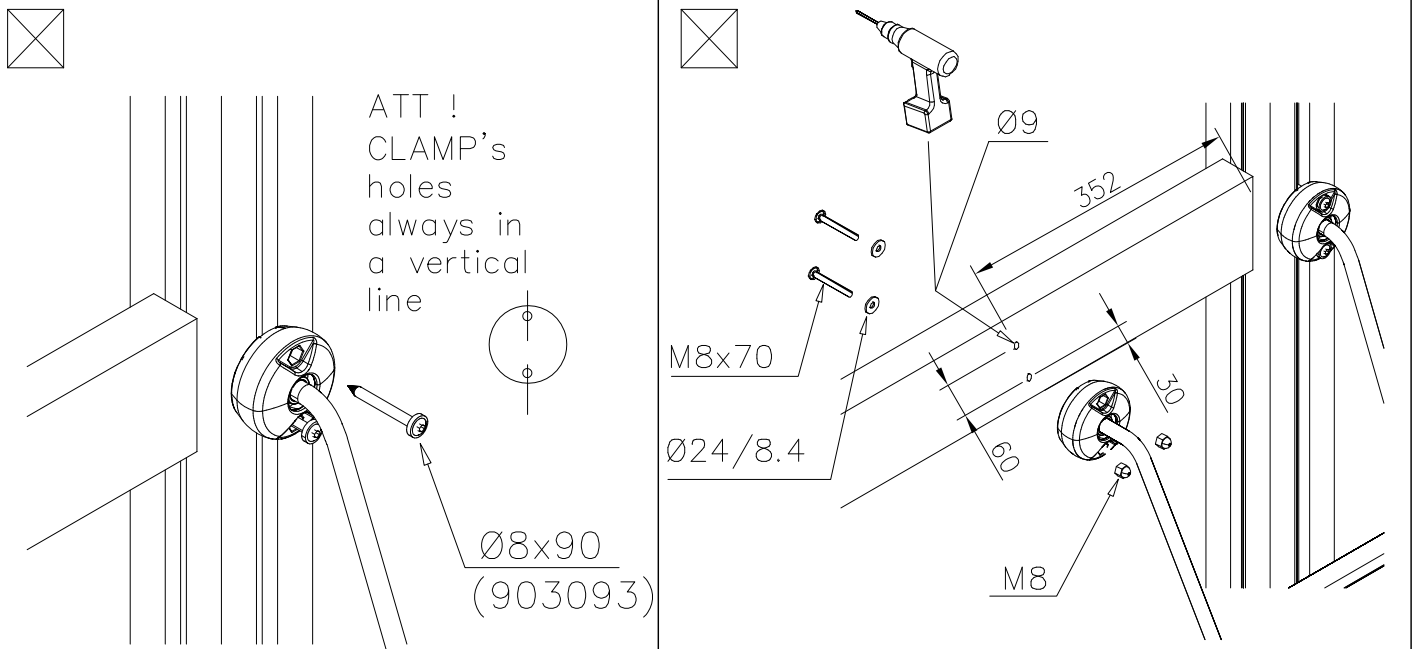

ROPE LADDER OPTIONS

xxxxxx-301	BLUE
xxxxxx-302	RED
xxxxxx-303	BEIGE
xxxxxx-304	GRAY
xxxxxx-305	BLACK
xxxxxx-306	YELLOW

DET 1, 2, 3

① 909531	PCS	① 909513	PCS
	1		1
		60°	
① 909514	PCS	① 902056	PCS
	1		1
		75°	57°
① 902062	PCS		PCS
	1		
		70°	
	PCS		PCS
	PCS		PCS
② 909628	PCS		PCS
	4		
M10x100			