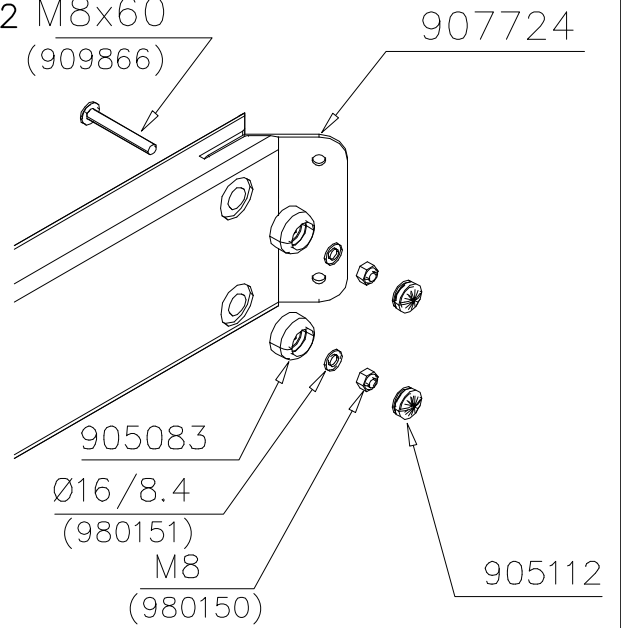

DET 1

DET 2

Naulanauha kannatinlistan puolelle.
Nail list to the bottom.

DET 3

BOOM OPTIONS		
706510	706510-602	DARK BROWN
	706510-603	LIGHT BROWN
	706510-604	LIGHT GRAY
		
45x120x1030		

DET 1

DET 2 M8x60
 (909866)

DET 3

DET 1

DET 2

DET 3

DET 4

DET 5

DET 6

DETAILS IN TUBE INSTALLATION GENERAL PAGE