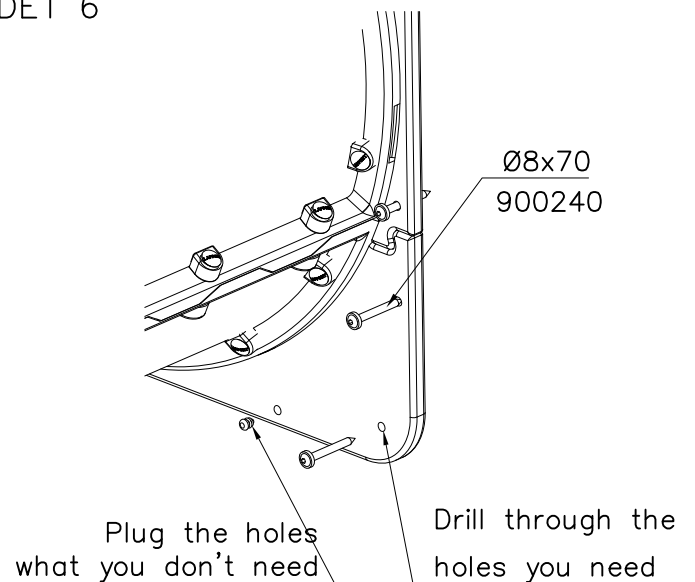

Obs! Då tuben monteras i anslutning till ett högt lekredskap, kan en kran behövas i monteringsarbetet, om det inte finns tillräckligt med monteringspersonal på plats.

1. Kolla med hjälp av följersedeln, att Du erhållit alla komponenter Du behöver 8 (s. 3).
2. Välj lämplig plats för lekredskapet. Försäkra dig om ett säkerhetsavstånd på 2 m på alla sidor av bromslådan.
Utför behövliga grundgrävningar för bromslådan.
Det bästa underlaget för lekredskapet är sand med kornstorleken 2–6 mm i ett ca 40 cm tjockt lager. Om säkerhetsplattor används som underlag, bör tilverkarens monteringsinstruktioner och andra anvisningar följas.
3. Montera ringdelarna enligt anvisningar på sidorna 4 och 5 beaktande de genomskinliga delarna. Använd specialnyckeln som ingår i leveransen med hjälp av t.ex. en batteridrivnen bormaskin.
4. Anslut ringdelarna till varandra enligt numren i monteringsanvisningen. På sidan 6 finns ett exempel på hur ringdelarna monteras. Observera att inga genomskinliga delar monteras på glidytan.
5. Montera den förmonterade startplattan i rörets övre ända i det läge anvisningen anger. Montera bromslådans 905850 fundamentjärn enligt monteringsanvisningen och anslut till rörets nedre ända.
6. Lyft rutschbanröret mot konstruktionen och fäst med fästdetaljer enligt anvisningen. Fyll bromslådans underlag med sand.
7. Montera eventuella stöd Stolpar till rutschbanan enligt separat anvisning.
8. På lekplatser: Utför ibruktagningsbesiktning innan skärmtaket tas i bruk enligt protokollet som medföljer förpackningen. Protokollet bör dokumenteras. Glöm ej, att tillträde till lekplatsen bör hindras tills lekplatsen är färdig och tills alla vertyg förts bort.

DET 1

DET 2

DET 3

DET 4

DET 5

DET 6

DET 7

Access- and maintenance panel.
Asennus- ja huolto luukku.