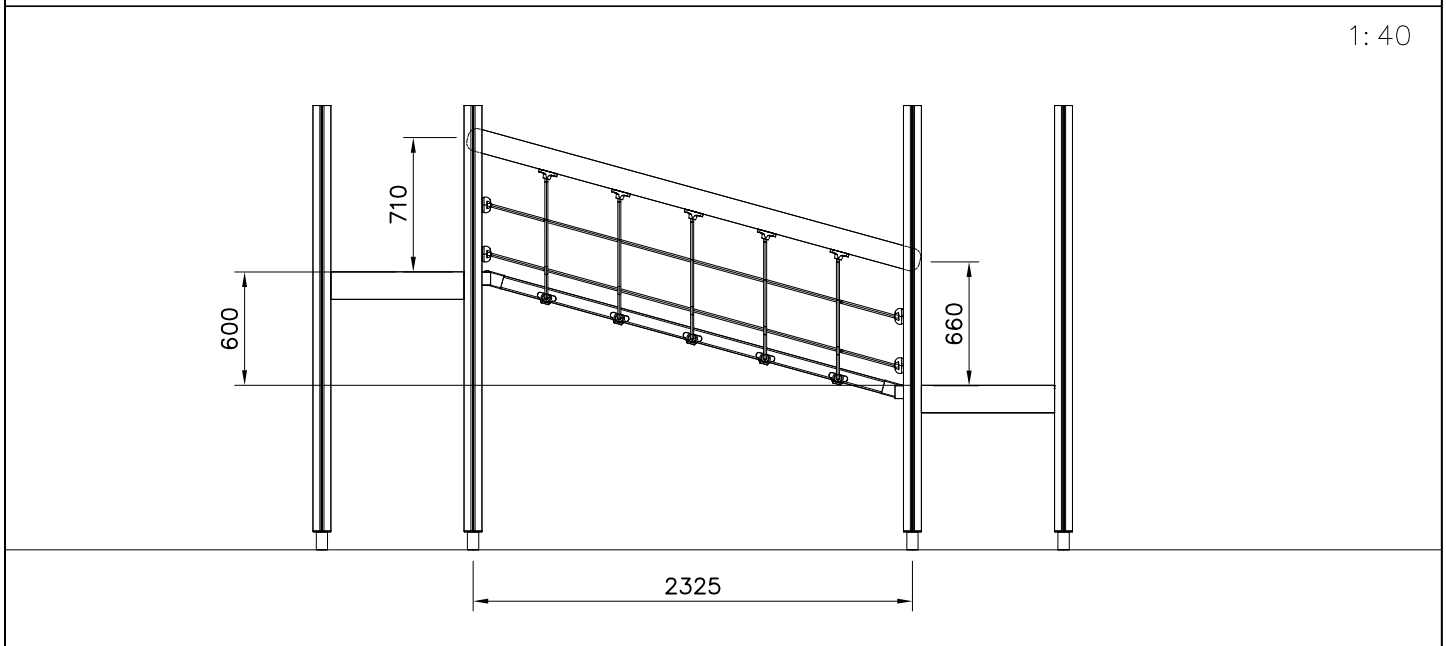

NET OPTIONS

707265

2375x600

707265-301 BLUE
707265-302 RED
707265-303 BEIGE
707265-304 GRAY
707265-305 BLACK
707265-306 YELLOW

① 707255	PCS	② 707259	PCS
	2		2
45x120x2480		2340x800	
③ 707262	PCS	④ 980123	PCS
	1		40
		Ø7x60	
⑤ 980128	PCS	⑥ 909232	PCS
	28		4
Ø7x40		8x120	
⑦ 900240	PCS	⑧ 980151	PCS
	16		4
8x70		Ø16/8.4	
⑨ 905083	PCS	⑩ 905112	PCS
	4		8
Ø32		Ø22	
	PCS		PCS
	PCS		PCS
	PCS		PCS