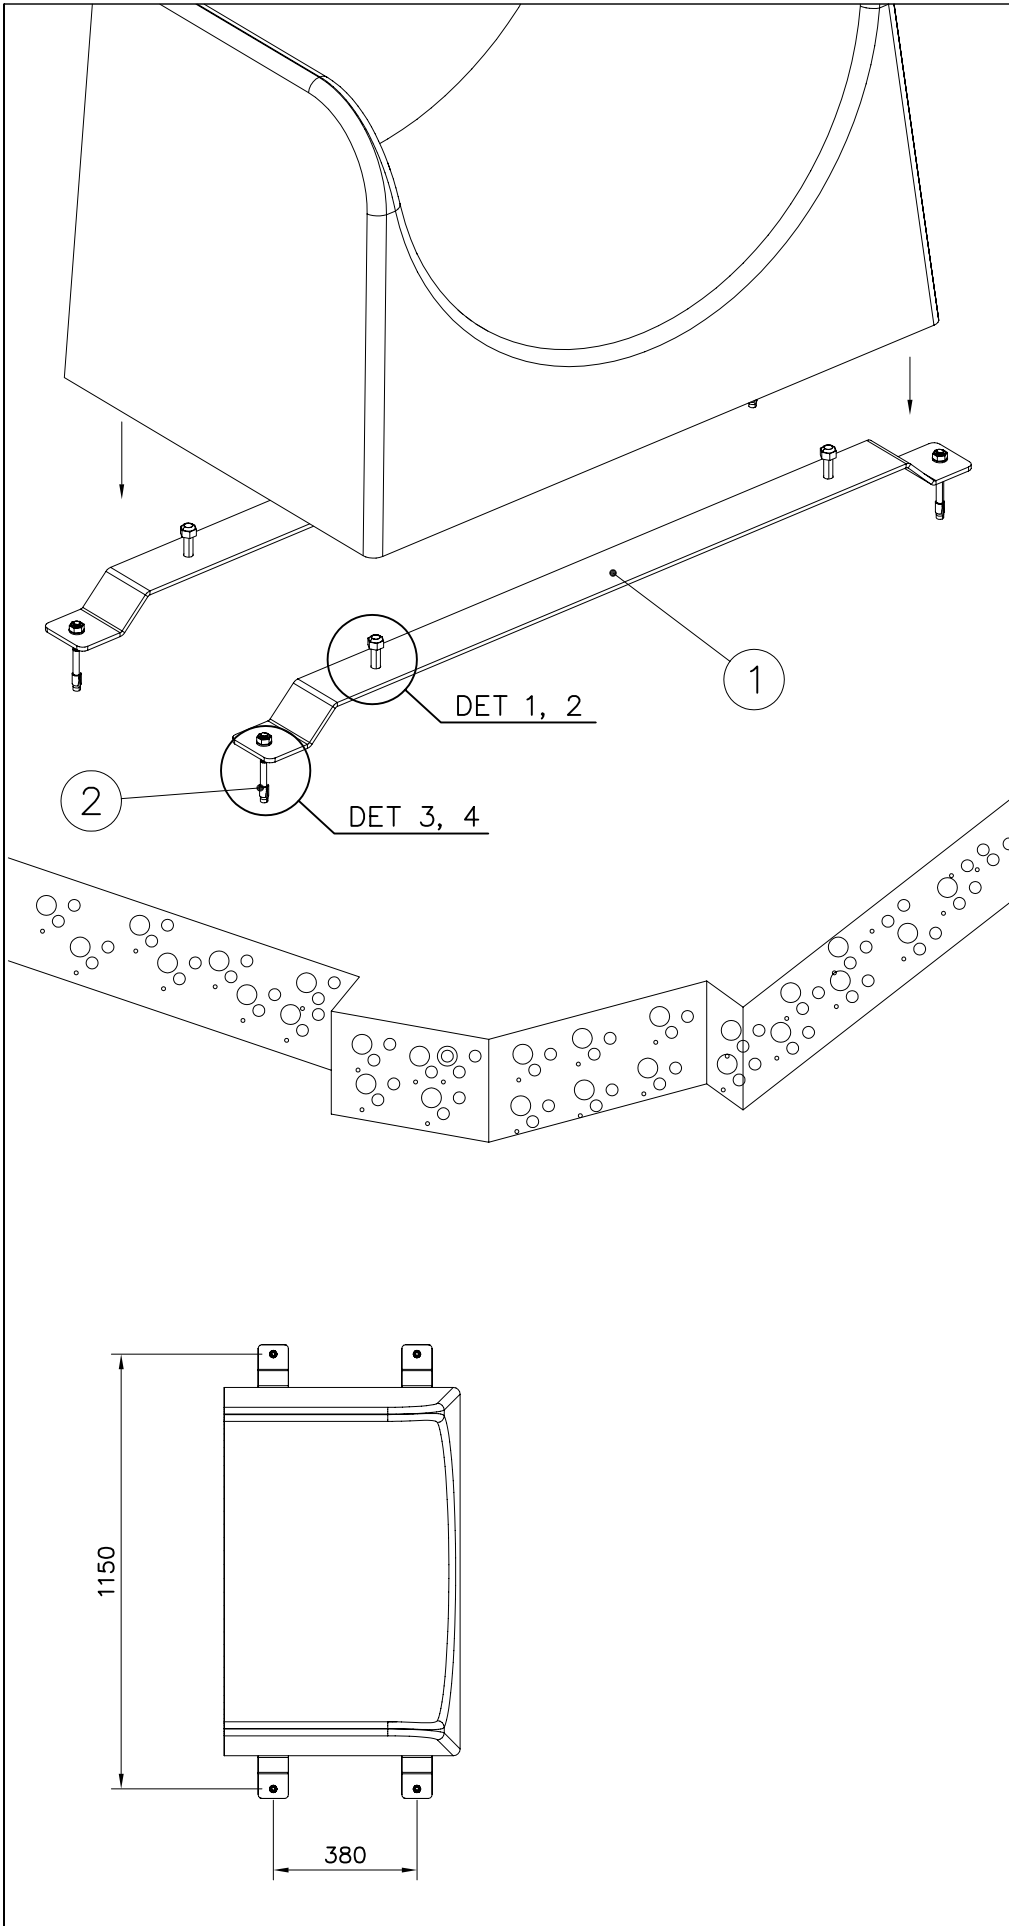

① 905858	PCS	② 909628	PCS
	2		4
1200x80x90		M10x100	
	PCS		PCS
	PCS		PCS
	PCS		PCS
	PCS		PCS
	PCS		PCS
	PCS		PCS

<p>DET 1</p>  <p>Access- and maintenance panel. Asennus- ja huolto luukku.</p>	<p>DET 2</p>  <p>905850</p> <p>M12</p> <p>Ø44/13.5</p>	<p>DET 3</p> 
<p>DET 4</p>  <p>Ø10</p> <p>90</p> <p>S</p> <p>90</p> <p>CONCRETE</p> <p>M10x100</p>		