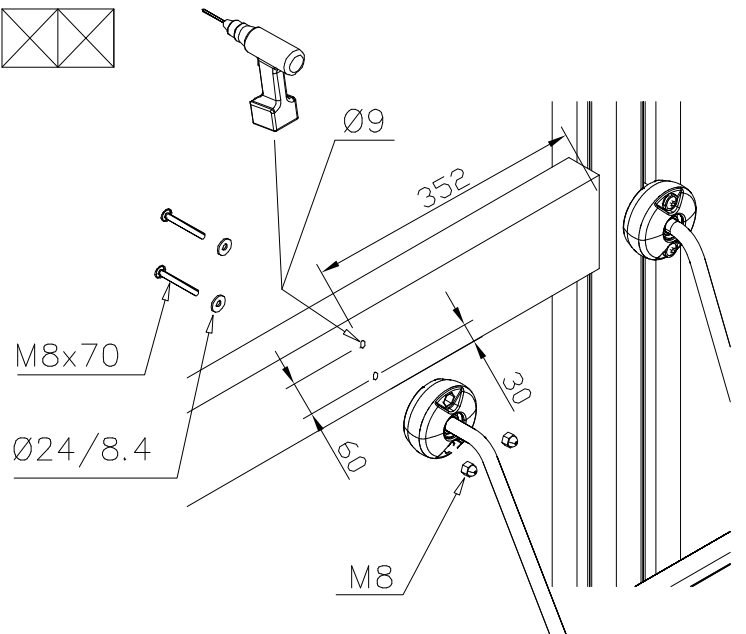

LAPPSET® DEEP FOUNDATION

ROPE LADDER

DATE: 30.6.2016

1(1)

①	905051	PCS	②	909519	PCS
		2			2
	Ø24/8.4		50x380x380		
③	909867	PCS	④	909633	PCS
		2			2
	M8x70		M8		
⑤	903093	PCS			PCS
		4			
	Ø8x90				
○	706462	PCS	○	707393	PCS
		1			1
	+1470		+1970		

M12
(909248)

ROPE LADDER COLOR OPTIONS

xxxxxx-301	BLUE
xxxxxx-302	RED
xxxxxx-303	BEIGE
xxxxxx-304	GRAY
xxxxxx-305	BLACK
xxxxxx-306	YELLOW