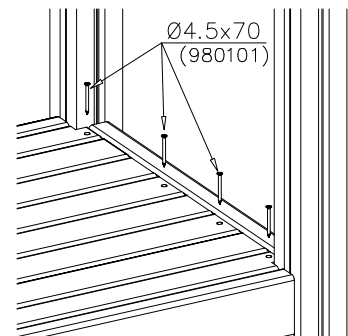

DET 1

DET 2

Naulanauha kannatinlistan puolelle.  
Nail list to the bottom.

DET 3

① 900240	PCS	② 900342	PCS
	12		2
Ø8x70		M8x16	
③ 901182	PCS	④ 901900	PCS
	1		2
Ø11/M8x40		20.5x36.2x56	
⑤ 901902	PCS	⑥ 909256	PCS
	2		4
30.7x60.9x100		Ø16/8.4x1.6	
⑦ 909633	PCS	⑧ 909850	PCS
	1		1
M8		M8x25	
⑨ 909855	PCS	⑩ 980107	PCS
	4		3
M8x35		Ø6x60	
⑪ 980123	PCS	⑫ 980128	PCS
	2		4
Ø7x60		Ø7x40	