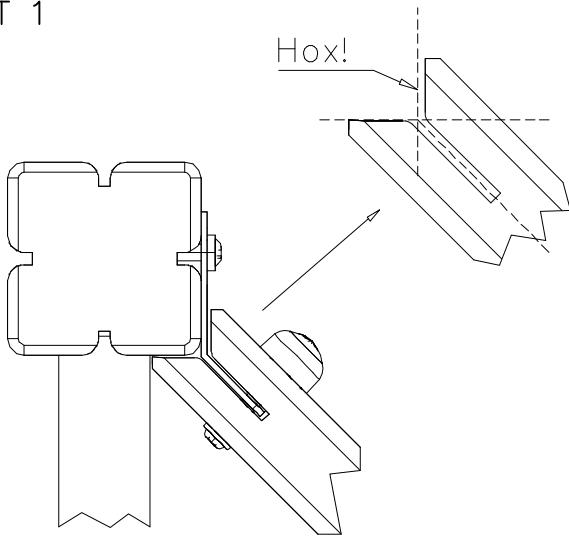

DET 1

DET 2 M8x60
(909866)

DET 3