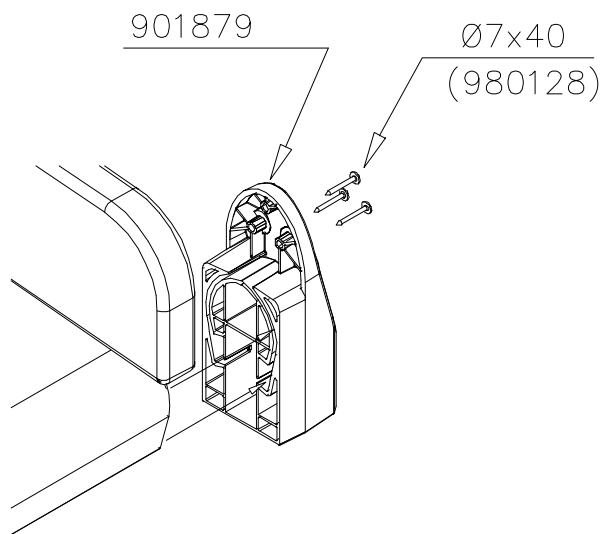

# SLIDE WOOD

DATE: 3.11.2017

4(5)

○ 901879	PCS	⑥ 909509	PCS	⑦ 909139	PCS	⑧ 980154	PCS	⑨ 980128	PCS
	2		2		2		4		6
		M12x50		M12x130		Ø24/13		Ø7x40	

DET 7

Insert sheet metal IN to the plastic cover.

DET 8

WALL OPTIONS		
706540	706540-701	BLUE
	706540-702	YELLOW
	706540-703	LIME
	706540-704	DARK GRAY
	706540-705	LIGHT GRAY
	706540-706	RED
	706540-707	GREEN
	706540-708	FUXIA
20x702x415		