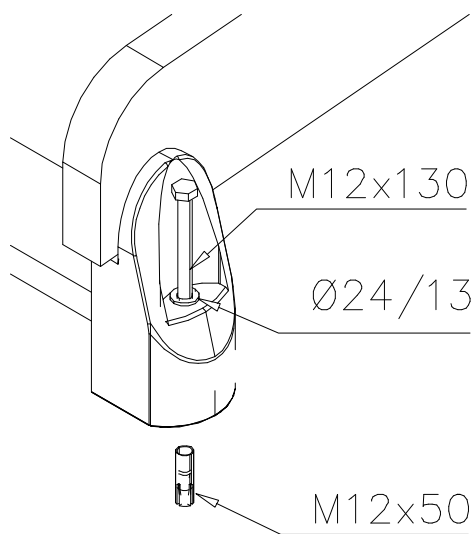

# SLIDE WOOD

DATE: 3.11.2017

4(5)

○ 901879	PCS	⑥ 909509	PCS	⑦ 909139	PCS	⑧ 980154	PCS	⑨ 980128	PCS
	2		2		2		4		6
		M12x50		M12x130		Ø24/13		Ø7x40	

DET 7

Insert sheet metal IN to the plastic cover.

DET 8

WALL OPTIONS		
706540	706540-701	BLUE
	706540-702	YELLOW
	706540-703	LIME
	706540-704	DARK GRAY
	706540-705	LIGHT GRAY
	706540-706	RED
	706540-707	GREEN
	706540-708	FUXIA
20x702x415		