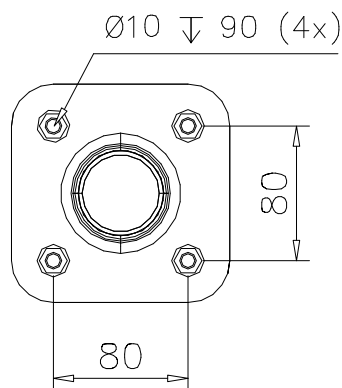

DET 1

DET 2

Naulanauha kannatinlistan puolelle.  
Nail list to the bottom.

DET 3

BOOM OPTIONS		
706510	706510-602	DARK BROWN
	706510-603	LIGHT BROWN
45x120x1030	706510-604	LIGHT GRAY

DET 1

DET 2 M8x60  
(909866)

DET 3

DET 1, 2, 3

① 909531	PCS	① 909513	PCS
	1		1
		60°	
① 909514	PCS	① 902056	PCS
	1		1
		75°	57°
① 902062	PCS		PCS
	1		
		70°	
	PCS		PCS
	PCS		PCS
② 909628	PCS		PCS
	4		
M10x100			

DET 1

DET 2

DET 3

**LAPPSET®**  
**BETON FOUNDATION**