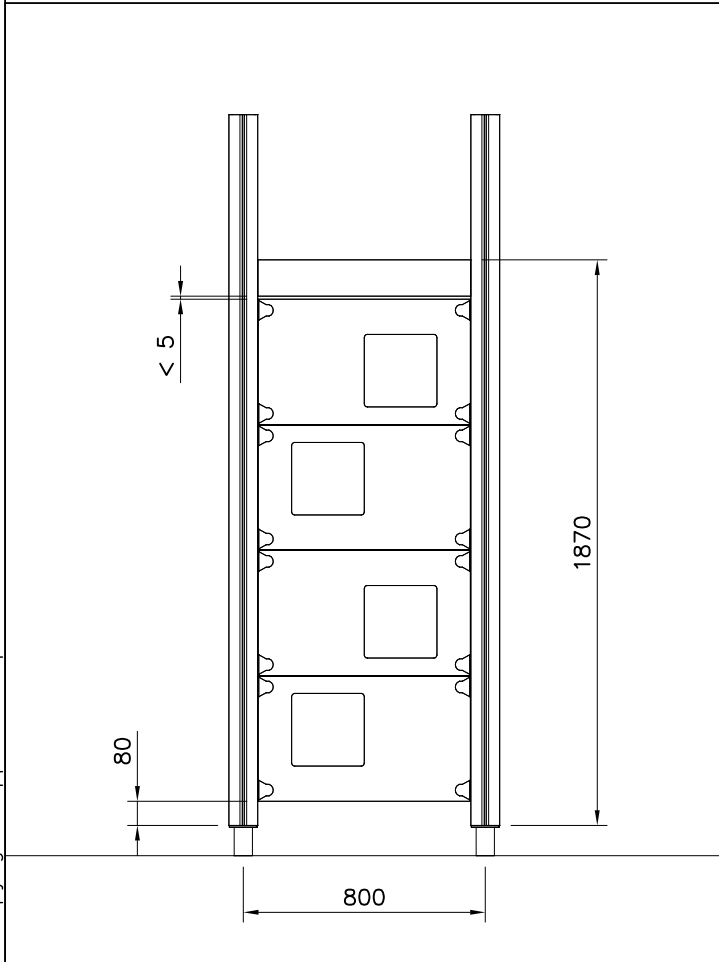

# SLIDE WOOD

DATE: 3.11.2017

4(5)

○ 901879	PCS	⑥ 909509	PCS	⑦ 909139	PCS	⑧ 980154	PCS	⑨ 980128	PCS
	2		2		2		4		6
		M12x50		M12x130		Ø24/13		Ø7x40	

DET 7

Insert sheet metal IN to the plastic cover.

DET 8

WALL OPTIONS		
706540	706540-701	BLUE
	706540-702	YELLOW
	706540-703	LIME
	706540-704	DARK GRAY
	706540-705	LIGHT GRAY
	706540-706	RED
	706540-707	GREEN
	706540-708	FUXIA
20x702x415		