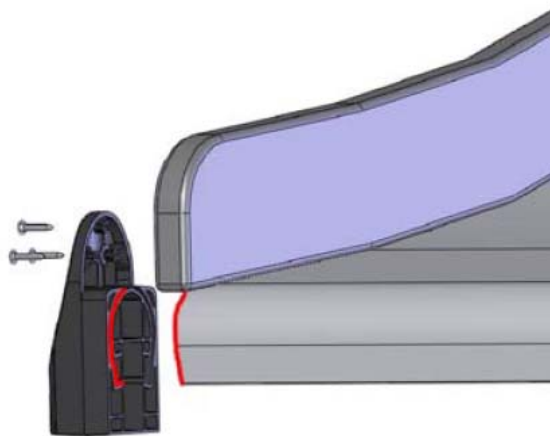

# SLIDE WOOD

DATE: 3.11.2017

4(5)

○ 901879	PCS	⑥ 909509	PCS	⑦ 909139	PCS	⑧ 980154	PCS	⑨ 980128	PCS
	2		2		2		4		6
		M12x50		M12x130		Ø24/13		Ø7x40	

DET 7

Insert sheet metal IN to the plastic cover.

DET 8

WALL OPTIONS		
706540	706540-701	BLUE
	706540-702	YELLOW
	706540-703	LIME
	706540-704	DARK GRAY
	706540-705	LIGHT GRAY
	706540-706	RED
	706540-707	GREEN
	706540-708	FUXIA
20x702x415		