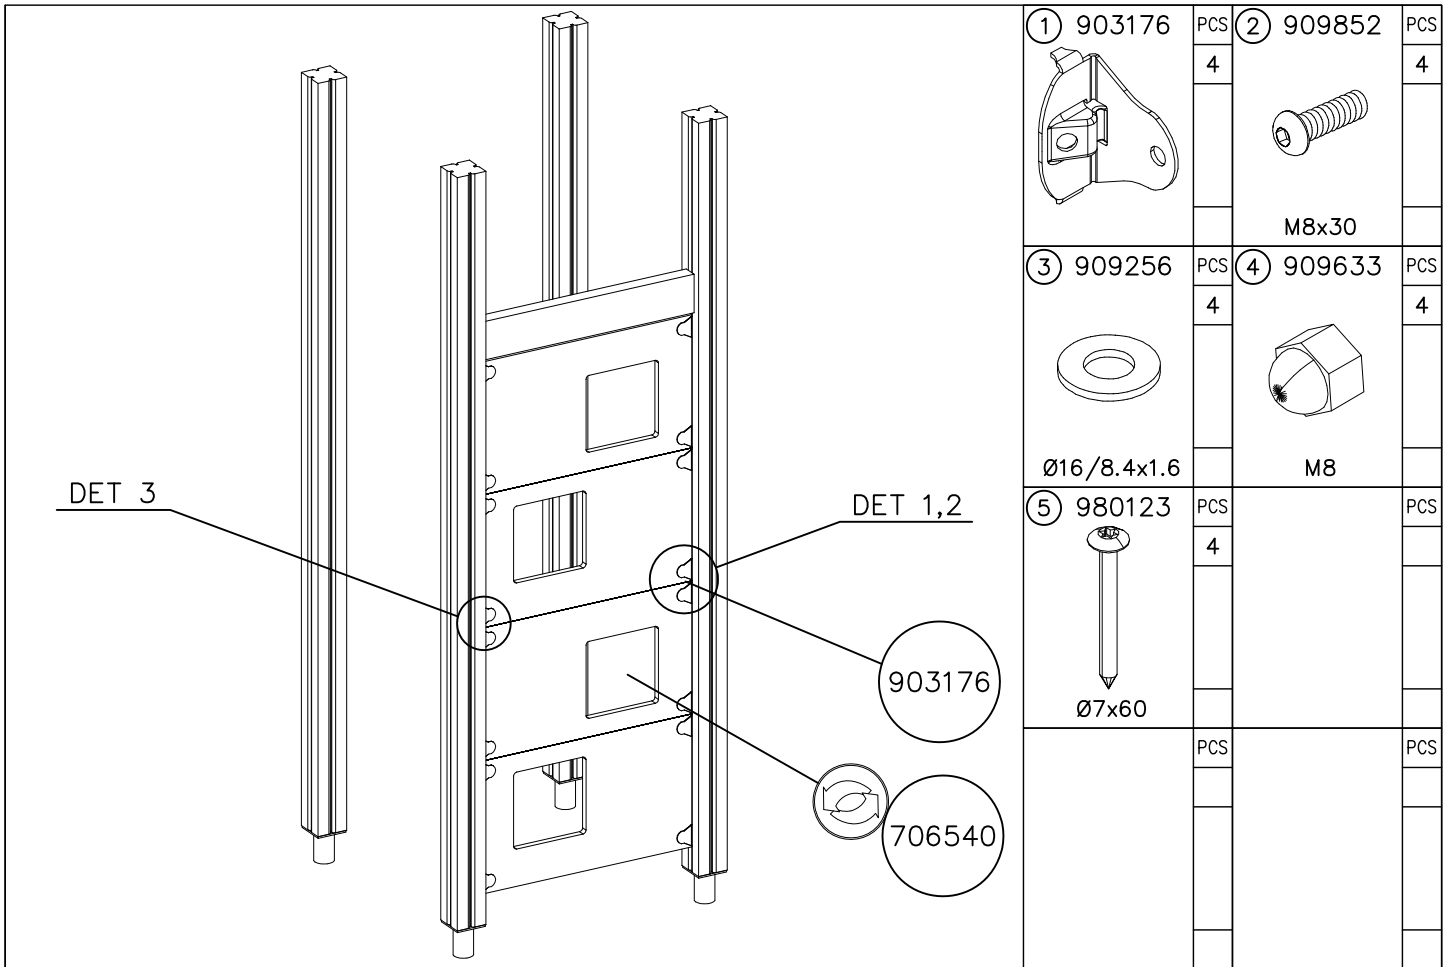

# SLIDE WOOD

DATE: 3.11.2017

4(5)

○ 901879	PCS	⑥ 909509	PCS	⑦ 909139	PCS	⑧ 980154	PCS	⑨ 980128	PCS
	2		2		2		4		6
		M12x50		M12x130		Ø24/13		Ø7x40	

DET 7

Insert sheet metal IN to the plastic cover.

DET 8

WALL OPTIONS		
706540	706540-701	BLUE
	706540-702	YELLOW
	706540-703	LIME
	706540-704	DARK GRAY
	706540-705	LIGHT GRAY
	706540-706	RED
	706540-707	GREEN
	706540-708	FUXIA
20x702x415		