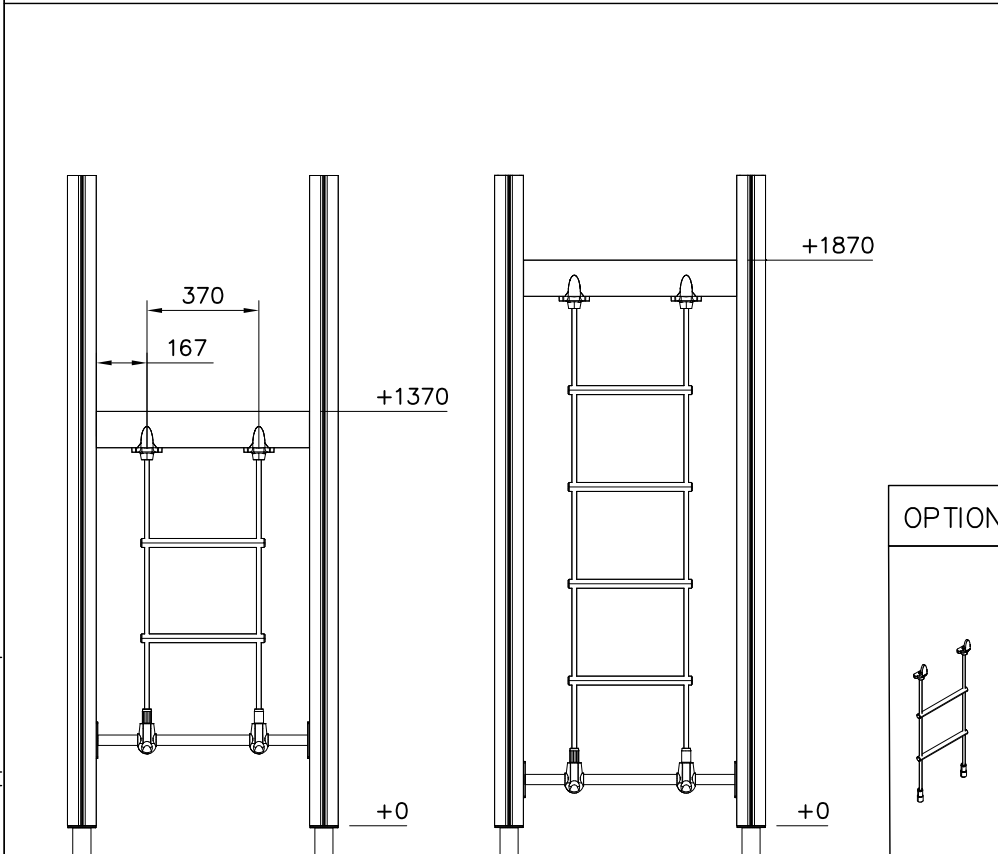

DET 1

DET 2

Naulanauha kannatinlistan puolelle.
Nail list to the bottom.

DET 3

① 901902	PCS 4	② 980128	PCS 2
			
30x61x100		Ø7x40	
③ 980123	PCS 4	④ 900240	PCS 4
			
Ø7x60		Ø8x70	
⑤ 901900	PCS 4	⑥ 909633	PCS 2
			
20.5x36.2x56		M8	
⑦ 909850	PCS 2	⑧ 900342	PCS 4
			
M8x25		M8x16	
⑨ 901182	PCS 2	○ 907694	PCS 1
			
Ø11/M8x40		L 704	
○ 706473	PCS 1	○ 706780	PCS 1
			
+1470		+1970	