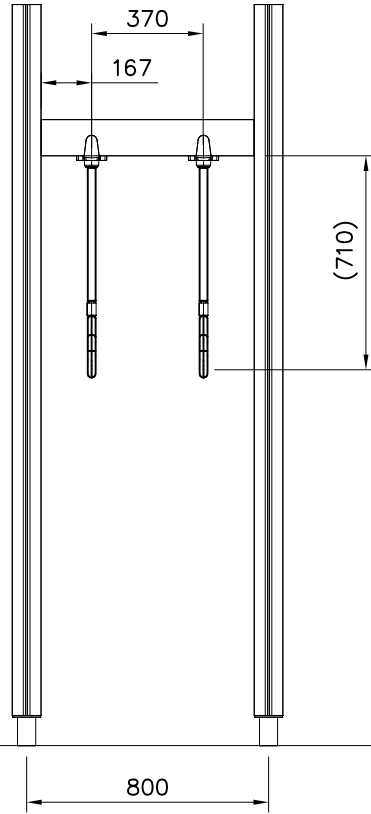

DET 1

DET 2

Naulanauha kannatinlistan puolelle.
Nail list to the bottom.

DET 3

① 901902	PCS 4	② 980128	PCS 2
			
30x61x100		Ø7x40	
③ 980123	PCS 4	④ 900240	PCS 4
			
Ø7x60		Ø8x70	
⑤ 901900	PCS 4	⑥ 909633	PCS 2
			
20.5x36.2x56		M8	
⑦ 909850	PCS 2	⑧ 900342	PCS 4
			
M8x25		M8x16	
⑨ 901182	PCS 2	○ 907694	PCS 1
			
Ø11/M8x40		L 704	
○ 706473	PCS 1	○ 706780	PCS 1
			
+1470		+1970	

DET 1

Pre-drill hole
 Esireikä

Ø5 ↓ 50

907783

Ø16/8.4

(909256)

Ø8x70

(900240)

Ø16/8.4

(909256)

M8

(909633)

① 701665	PCS	② 706873	PCS		
	1		1		
45x95x555		1455x505			
③ 706871	PCS	④ 706872	PCS		
	1		1		
95x1005x1365		95x1005x1365			
⑤ 902439	PCS	⑥ 902474	PCS		
	1		1		
Left Hand		Right Hand			
⑦ 909117	PCS	⑧ 900240	PCS		
	4		12		
M8x100		8x70			
⑨ 980123	PCS	⑩ 980128	PCS	⑪ 909256	PCS
	4		13		14
Ø7x60		Ø7x40		Ø16/8.4	