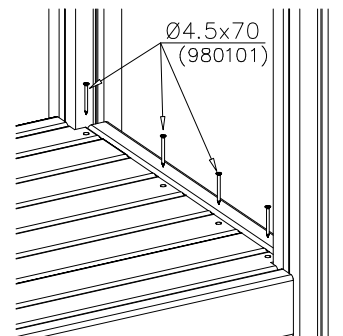

DET 1

DET 2

Naulanauha kannatinlistan puolelle.
Nail list to the bottom.

DET 3

① 901902	PCS 4	② 980128	PCS 2
			
30x61x100		Ø7x40	
③ 980123	PCS 4	④ 900240	PCS 4
			
Ø7x60		Ø8x70	
⑤ 901900	PCS 4	⑥ 909633	PCS 2
			
20.5x36.2x56		M8	
⑦ 909850	PCS 2	⑧ 900342	PCS 4
			
M8x25		M8x16	
⑨ 901182	PCS 2	○ 907694	PCS 1
			
Ø11/M8x40		L 704	
○ 706473	PCS 1	○ 706780	PCS 1
			
+1470		+1970	