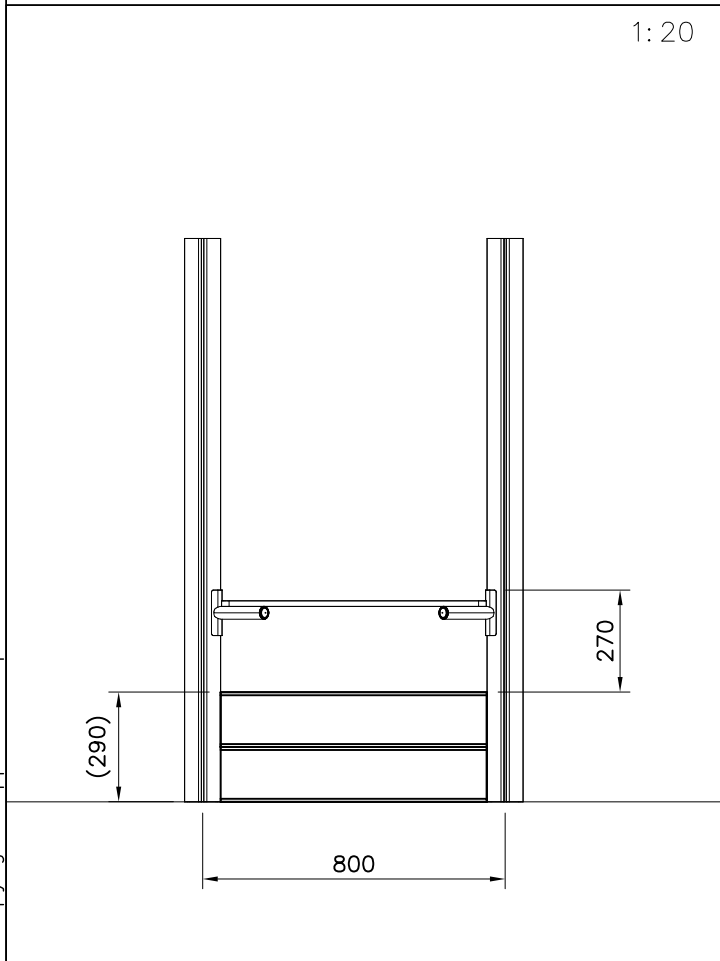

DET 1

Pre-drill hole
 Esireikä

Ø5 ↓ 50

907783

Ø16/8.4

(909256)

Ø8x70

(900240)