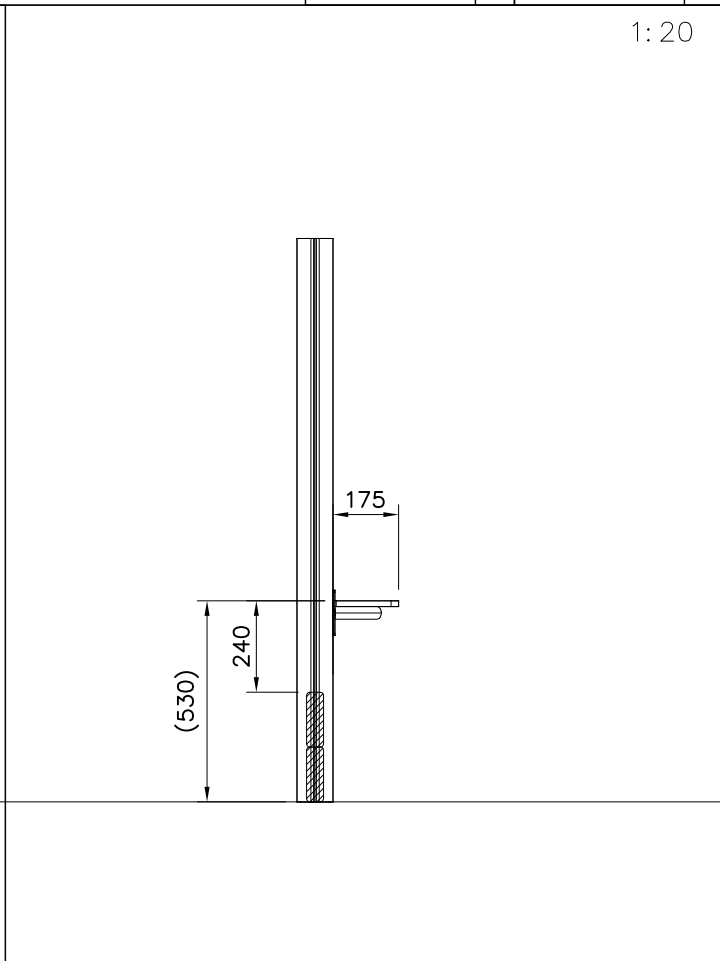

DET 1

Pre-drill hole
 Esireikä

Ø5 ↓ 50

907783

Ø16/8.4

(909256)

Ø8x70

(900240)