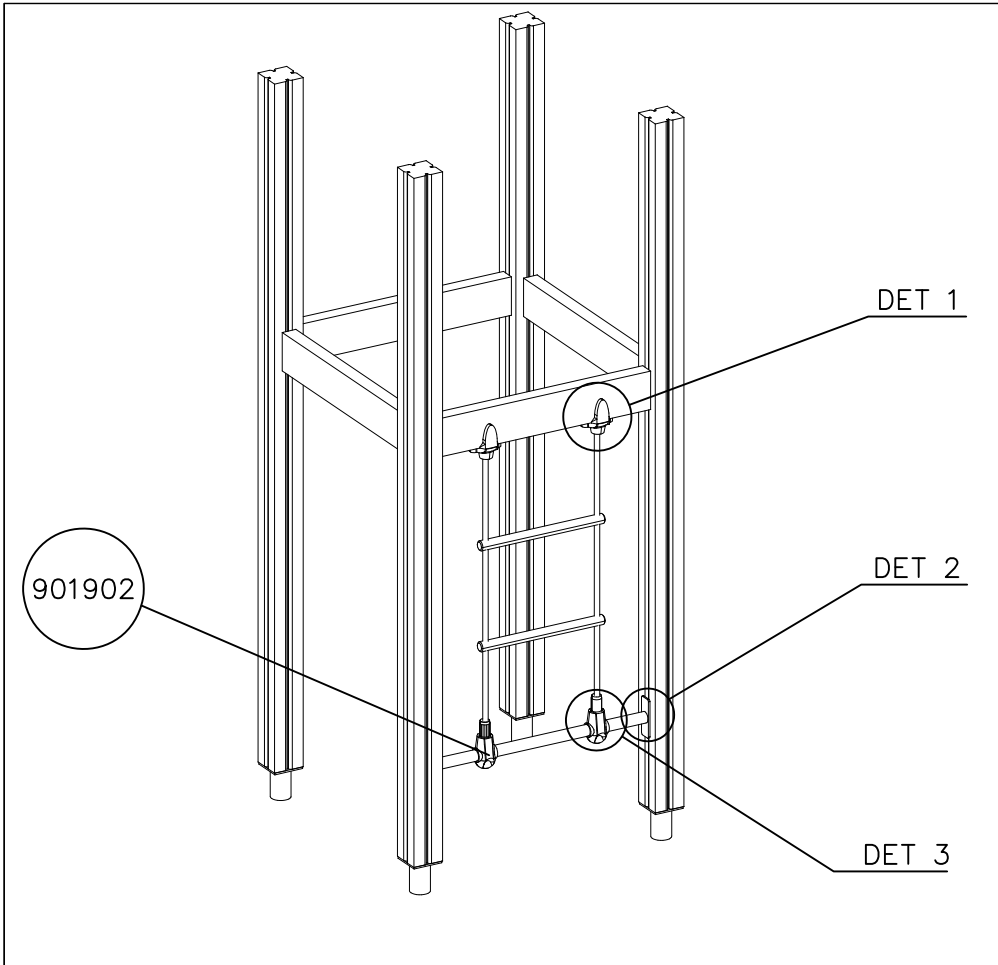

DET 1

DET 2

Naulanauha kannatinlistan puolelle.
Nail list to the bottom.

DET 3

① 901902	PCS 4	② 980128	PCS 2
			
30x61x100		Ø7x40	
③ 980123	PCS 4	④ 900240	PCS 4
			
Ø7x60		Ø8x70	
⑤ 901900	PCS 4	⑥ 909633	PCS 2
			
20.5x36.2x56		M8	
⑦ 909850	PCS 2	⑧ 900342	PCS 4
			
M8x25		M8x16	
⑨ 901182	PCS 2	○ 907694	PCS 1
			
Ø11/M8x40		L 704	
○ 706473	PCS 1	○ 706780	PCS 1
			
+1470		+1970	