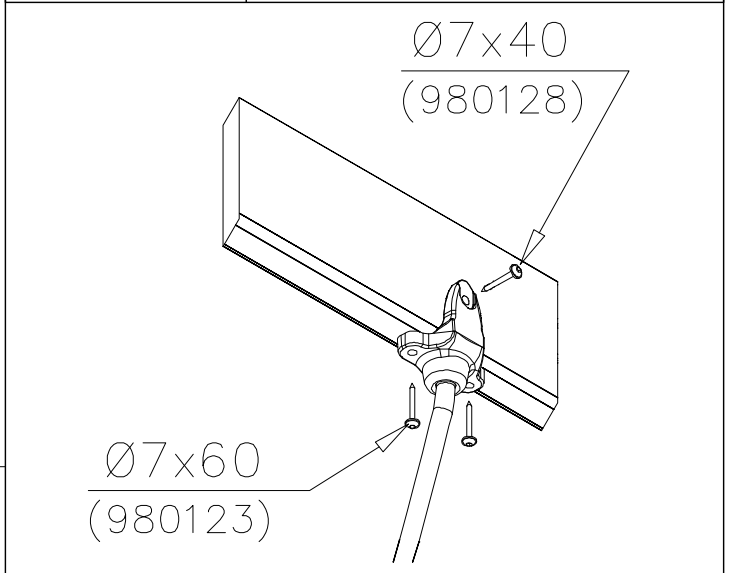

DET 1

Pre-drill hole
 Esireikä

Ø5 ↓ 50

907783

Ø16/8.4

(909256)

Ø8x70

(900240)