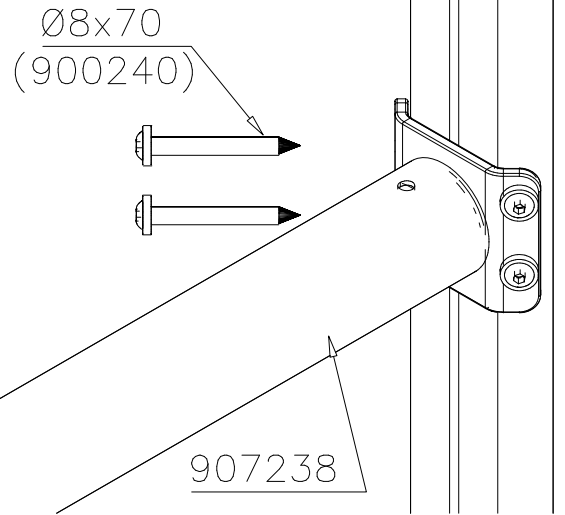

DET 1

DET 2

DET 3

DET 4

DET 5

DET 6

① 705950	PCS	② 706363	PCS
	1		2
③ 903093	PCS	④ 905083	PCS
	19		16
Ø8x90		Ø32	
⑤ 905112	PCS	⑥ 906503	PCS
	16		8
Ø22		M8x120	
⑦ 907634	PCS	⑧ 909524	PCS
	1		6
		140x110	
⑨ 900240	PCS	⑩ 980150	PCS
	28		8
Ø8x70		M8	
⑪ 980151	PCS		PCS
	32		
Ø16/8.4			

DET 5

DET 6

**Tuotekyltti tulee tuotteen mukana yhdellä seuraavista tavoista:****1) Metallinen tuotekyltti ja kiinnitysruuvit**

- Kiinnitä tuotekyltti ruuveilla tolppaan noin 2 metrin korkeuteen kuvan 1 mukaisesti.