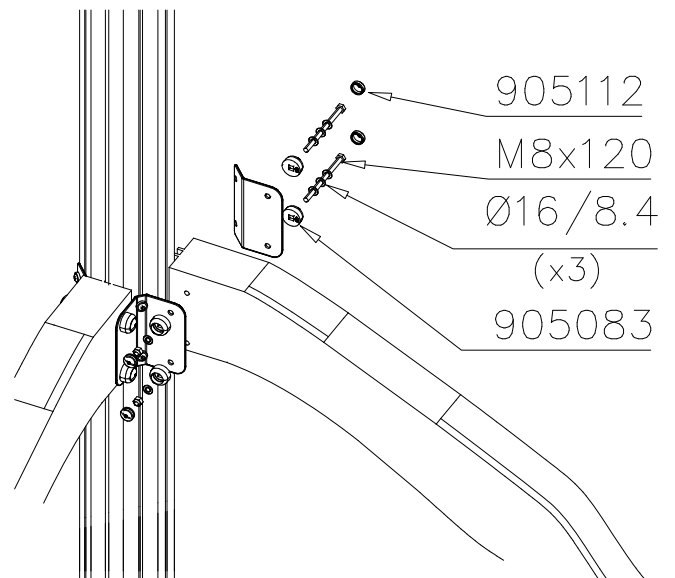

DET 7

Verkko, asennus
Net, installation

DET 8

Lowest
Ø8x70 (900240)
Ø8x90 (903093)

DET 1

DET 2

DET 3

DET 4

DET 5

DET 6

**Tuotekyltti tulee tuotteen mukana yhdellä seuraavista tavoista:****1) Metallinen tuotekyltti ja kiinnitysruuvit**

- Kiinnitä tuotekyltti ruuveilla tolppaan noin 2 metrin korkeuteen kuvan 1 mukaisesti.