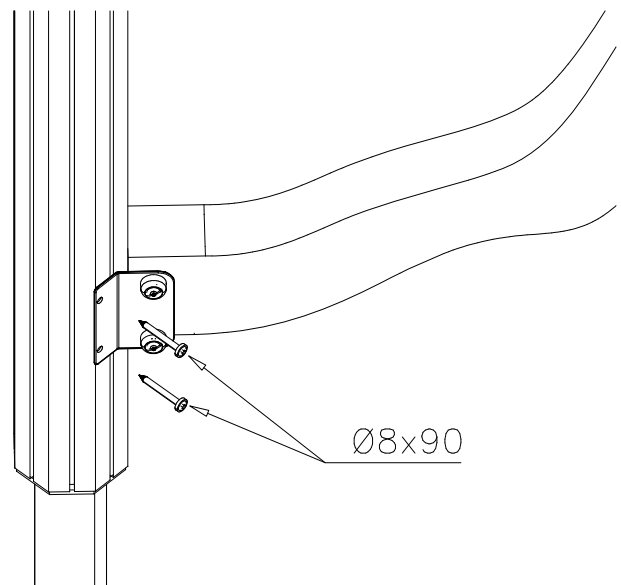

DET 7

Verkko, asennus
Net, installation

DET 8

Lowest
Ø8x70 (900240)
Ø8x90 (903093)

DET 1

DET 2

DET 3

DET 4

DET 5

DET 6

**Tuotekyltti tulee tuotteen mukana yhdellä seuraavista tavoista:****1) Metallinen tuotekyltti ja kiinnitysruuvit**

- Kiinnitä tuotekyltti ruuveilla tolppaan noin 2 metrin korkeuteen kuvan 1 mukaisesti.