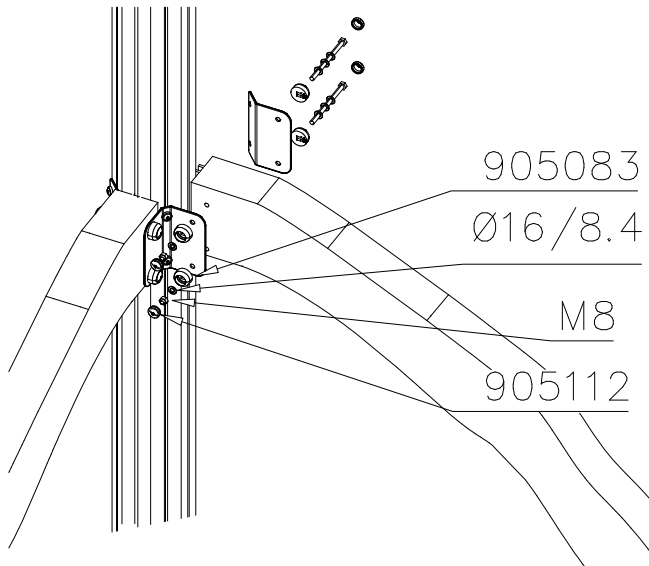

DET 7

Verkko, asennus
Net, installation

DET 8

Lowest
Ø8x70 (900240)
Ø8x90 (903093)

DET 1

DET 2

DET 3

DET 4

DET 5

DET 6

**Tuotekyltti tulee tuotteen mukana yhdellä seuraavista tavoista:****1) Metallinen tuotekyltti ja kiinnitysruuvit**

- Kiinnitä tuotekyltti ruuveilla tolppaan noin 2 metrin korkeuteen kuvan 1 mukaisesti.