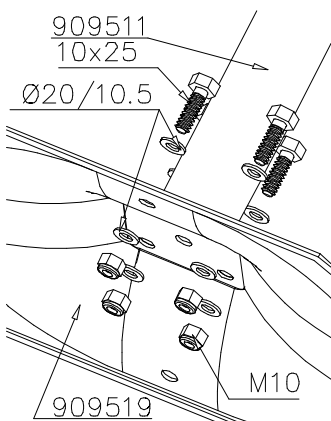

①	909511	PCS	②	909519	PCS
		1			1
③	909637	PCS	④	909638	PCS
		4			8
	M10			Ø20/10.5	
⑤	909639	PCS			PCS
		4			
	M10x25				
		PCS			PCS
		PCS			PCS
		PCS			PCS
		PCS			PCS
		PCS			PCS

DET 1