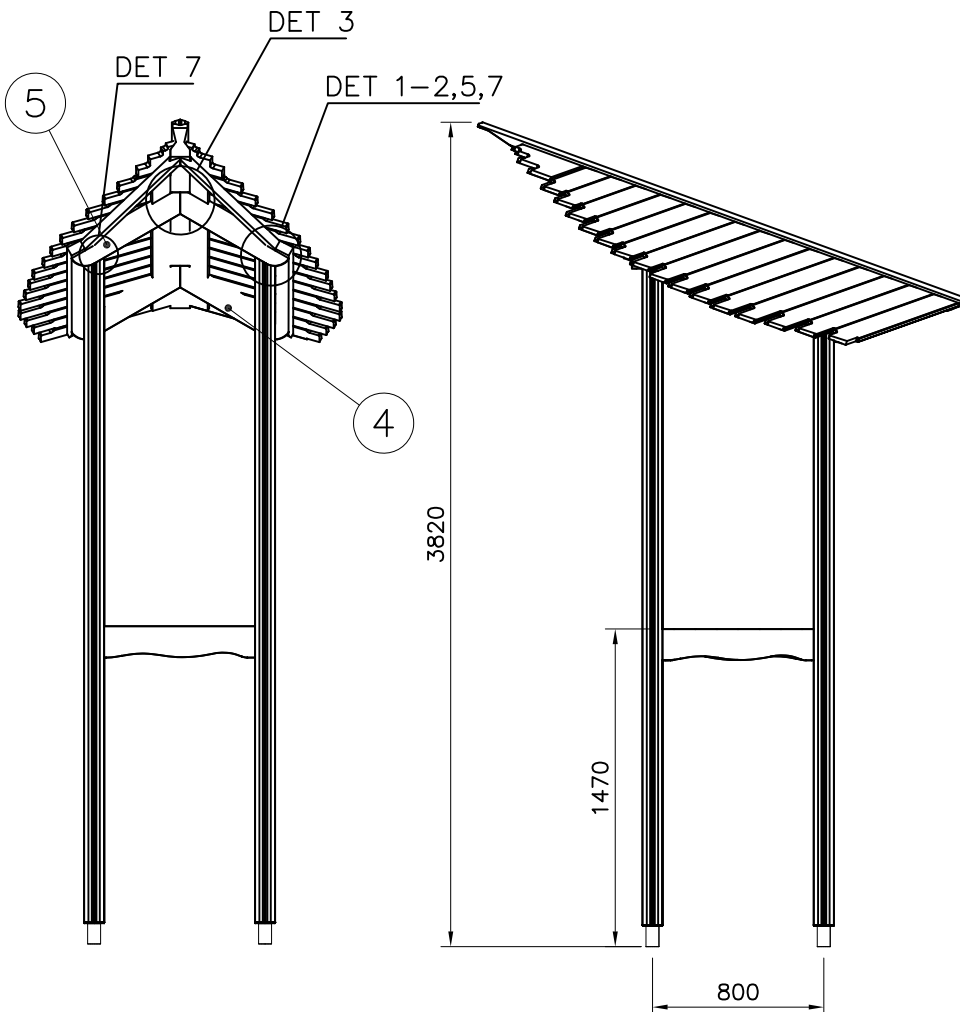

<p>DET 1</p>  <p>905103 12x100 (909224) Ø24/13 (980154)</p>	<p>DET 2</p>  <p>BOOM</p> <p>Ø7x60 (980123)</p>
<p>DET 3</p>	<p>DET 4</p>
<p>DET 5</p>	<p>DET 6</p>

LAPPSET® BETON FOUNDATION

FOOT

DATE: 27.10.2015

1(1)

② 905104	PCS		PCS
	4		
			
	M10		
	PCS		PCS

905104

① 705190	PCS	② 705199	PCS
	1		1
L=2400			
③ 705272	PCS	④ 705528	PCS
	1		1
⑤ 705529	PCS	⑥ 980104	PCS
	1		4
		Ø5x90	
⑦ 905087	PCS	⑧ 909137	PCS
	4		4
		M12x160	
⑨ 909248	PCS	⑩ 980128	PCS
	4		6
M12		Ø7x40	
⑪ 980154	PCS		PCS
	4		
Ø24/13			
	PCS		PCS
	PCS		PCS