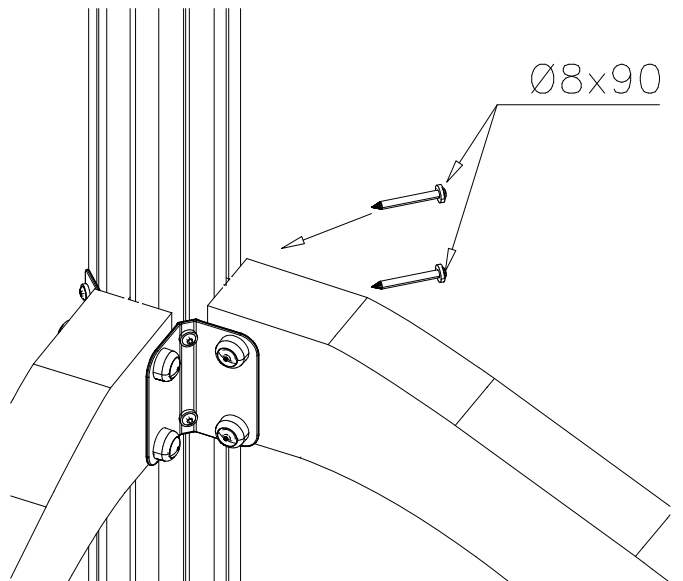

DET 7

Verkko, asennus
Net, installation

DET 8

Lowest
Ø8x70 (900240)
Ø8x90 (903093)

DET 1

DET 2

DET 3

DET 4

DET 5

DET 6

**Tuotekyltti tulee tuotteen mukana yhdellä seuraavista tavoista:****1) Metallinen tuotekyltti ja kiinnitysruuvit**

- Kiinnitä tuotekyltti ruuveilla tolppaan noin 2 metrin korkeuteen kuvan 1 mukaisesti.