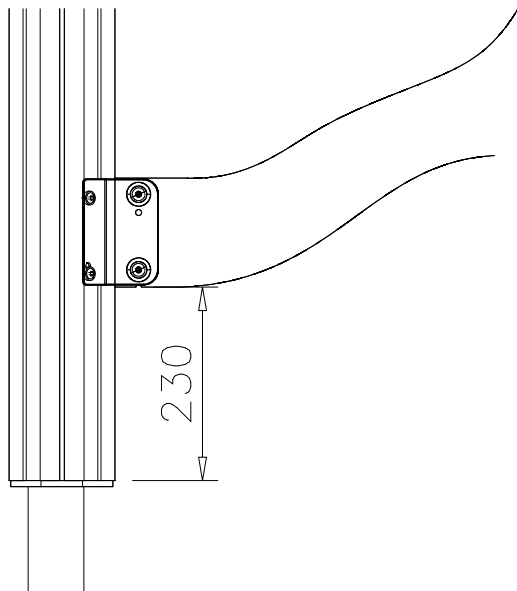

DET 7

Verkko, asennus
Net, installation

DET 8

Lowest
Ø8x70 (900240)
Ø8x90 (903093)

DET 1

DET 2

DET 3

DET 4

DET 5

DET 6

**Tuotekyltti tulee tuotteen mukana yhdellä seuraavista tavoista:****1) Metallinen tuotekyltti ja kiinnitysruuvit**

- Kiinnitä tuotekyltti ruuveilla tolppaan noin 2 metrin korkeuteen kuvan 1 mukaisesti.