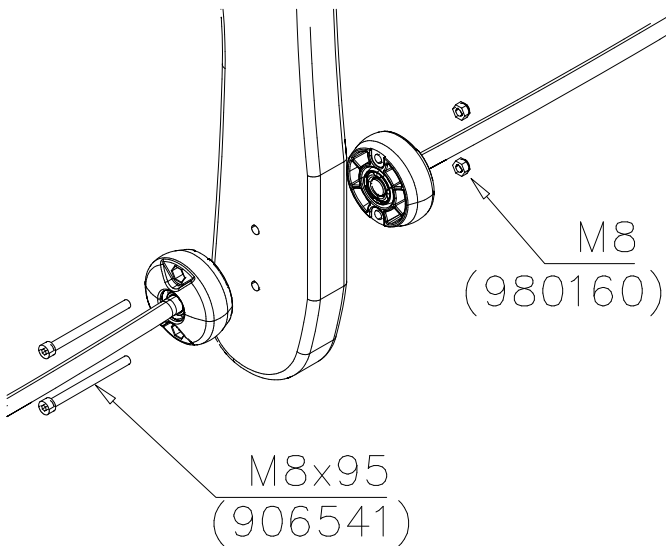

DET 1

DET 2

DET 3

DET 4

DET 5

DET 6

① 705950	PCS	② 706363	PCS
	1		2
③ 903093	PCS	④ 905083	PCS
	19		16
Ø8x90		Ø32	
⑤ 905112	PCS	⑥ 906503	PCS
	16		8
Ø22		M8x120	
⑦ 907634	PCS	⑧ 909524	PCS
	1		6
		140x110	
⑨ 900240	PCS	⑩ 980150	PCS
	28		8
Ø8x70		M8	
⑪ 980151	PCS		PCS
	32		
Ø16/8.4			

DET 7

Verkko, asennus
Net, installation

DET 8

Lowest
Ø8x70 (900240)
Ø8x90 (903093)

DET 1

DET 2

DET 3

DET 4

DET 5

DET 6

**Tuotekyltti tulee tuotteen mukana yhdellä seuraavista tavoista:****1) Metallinen tuotekyltti ja kiinnitysruuvit**

- Kiinnitä tuotekyltti ruuveilla tolppaan noin 2 metrin korkeuteen kuvan 1 mukaisesti.