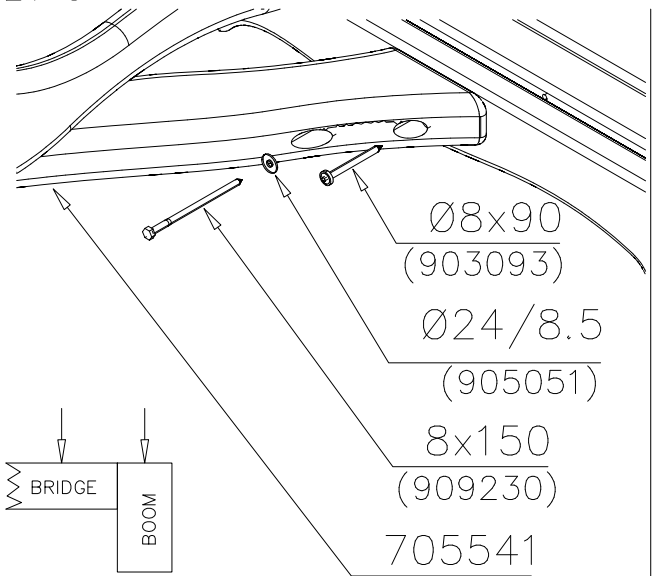

DET 1

DET 2

1:20

DET 3

DET 4

① 706443	PCS	② 705257	PCS
	2		1
32x45x702		32x750x750	
③ 900240	PCS	④ 980101	PCS
	6		8
Ø8x70		Ø4.5x70	
	PCS		PCS
	PCS		PCS

DET 1

DET 2

DET 3

① 705248	PCS	② 905083	PCS
	1		4
		Ø32	
③ 905112	PCS	④ 909232	PCS
	4		4
Ø22		Ø8x120	
⑤ 980151	PCS	⑥ 900240	PCS
	4		16
Ø16/8.4		Ø8x70	
	PCS		PCS

DET 1

DET 2

DET 3

① 705260	PCS	② 903093	PCS
	1		10
WALL		Ø8x90	
	PCS		PCS
	PCS		PCS
	PCS		PCS
	PCS		PCS
	PCS		PCS
	PCS		PCS
	PCS		PCS

La plaque d'informations produit est livrée sous l'une de ces 3 formes :**1) Plaque métallique et vis**

- Fixez la plaque à l'aide des vis.

2) Etiquette autocollante

- Avant de coller l'étiquette, nettoyez le composant métallique peint ou la plaque de contreplaqué, de toute saleté. La surface doit être sèche (voir image 2).
- Attention, ne pas coller l'étiquette sur une surface lamellé-collée irrégulière ou sur du bois peint.