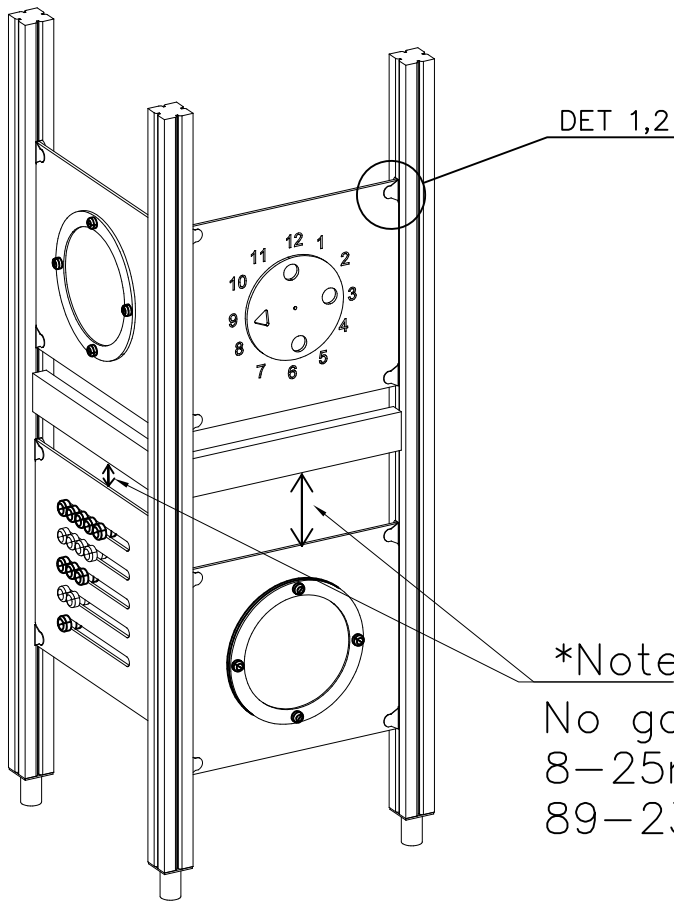

DET 6

① 706475	PCS	② 980128	PCS
	1		6
		Ø7x40	
③ 909256	PCS		PCS
	6		
		Ø16/8.4	
	PCS		PCS
	PCS		PCS

OPTIONS	
706475	
	706475-602 DARK BROWN
	706475-603 LIGHT BROWN
	706475-604 LIGHT GRAY

① 903176	PCS	② 909850	PCS
	4		4
		M8x25	
③ 909256	PCS	④ 909633	PCS
	8		4
Ø16/8.4x1.6		M8	
⑤ 980123	PCS		PCS
	4		
Ø7x60			