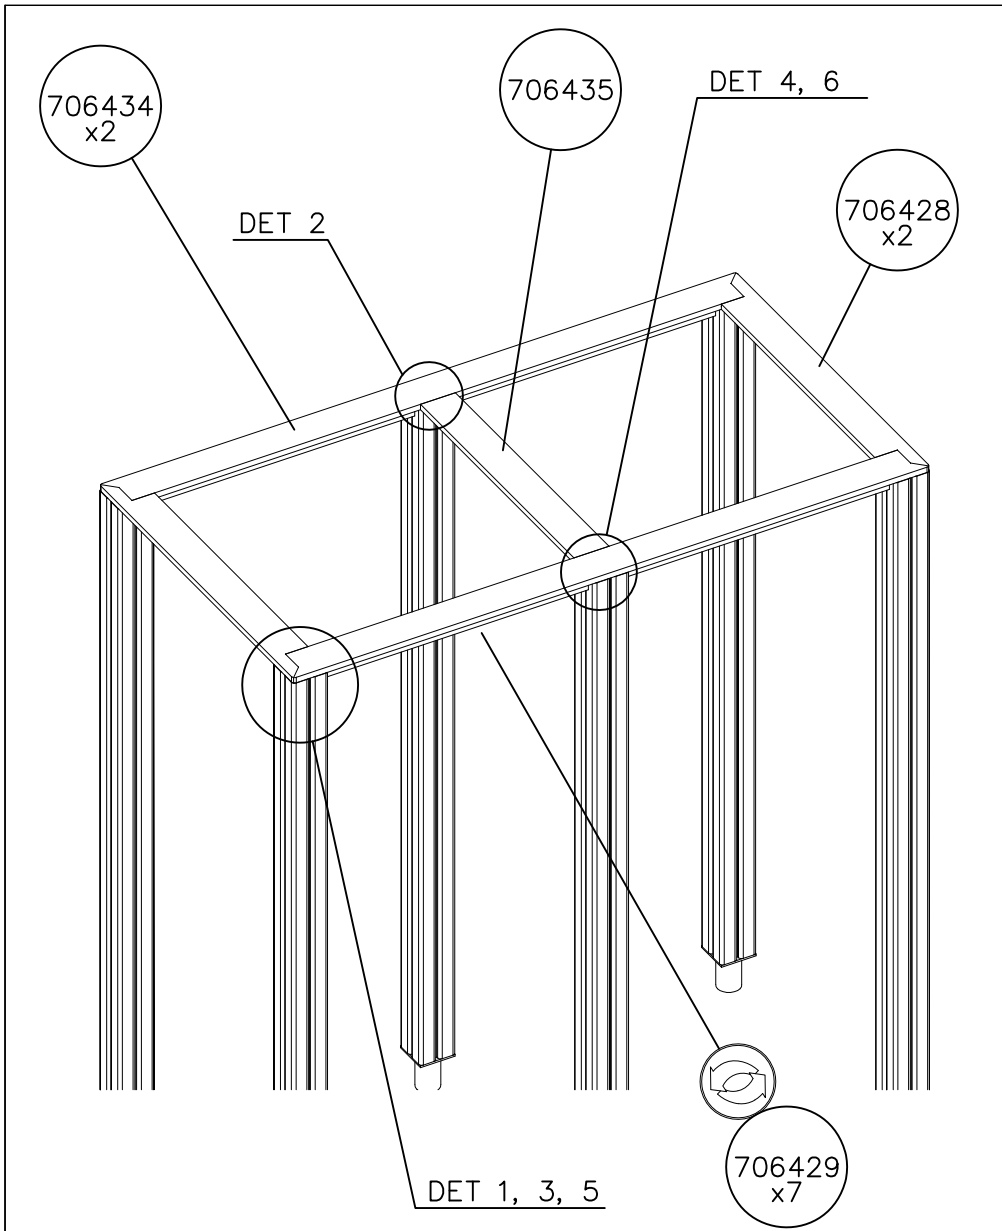

STRIP OPTIONS

706429

32x45x705

706429-602	DARK BROWN
706429-603	LIGHT BROWN
706429-604	LIGHT GRAY

① 706428	PCS	② 706434	PCS
	2		2
			
15x93x888.5		15x93x1688.5	
③ 706435	PCS	④ 706429	PCS
	1		7
			
15x93x793.5		32x45x705	
⑤ 900850	PCS	⑥ 907911	PCS
	10		10
			
M6		M6x12	
⑦ 980123	PCS	⑧ 980128	PCS
	10		21
			
Ø7x60		Ø7x40	
	PCS		PCS