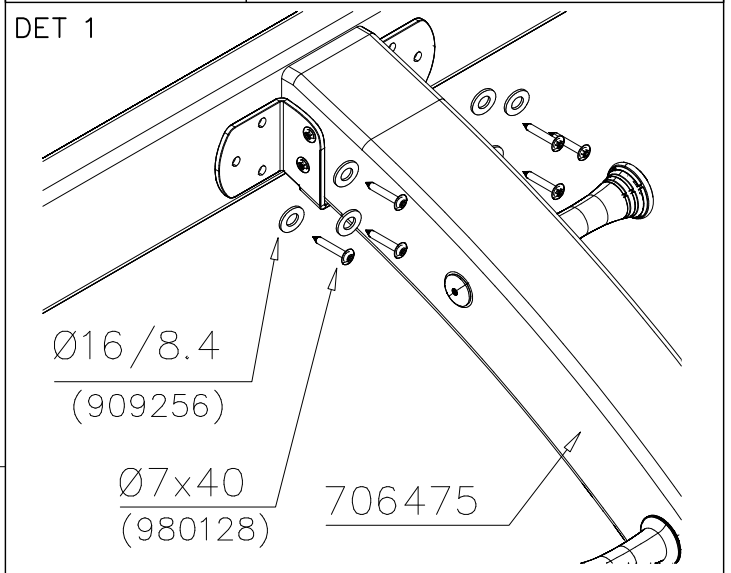

OPTIONS	
706475	
	706475-602 DARK BROWN
	706475-603 LIGHT BROWN
	706475-604 LIGHT GRAY