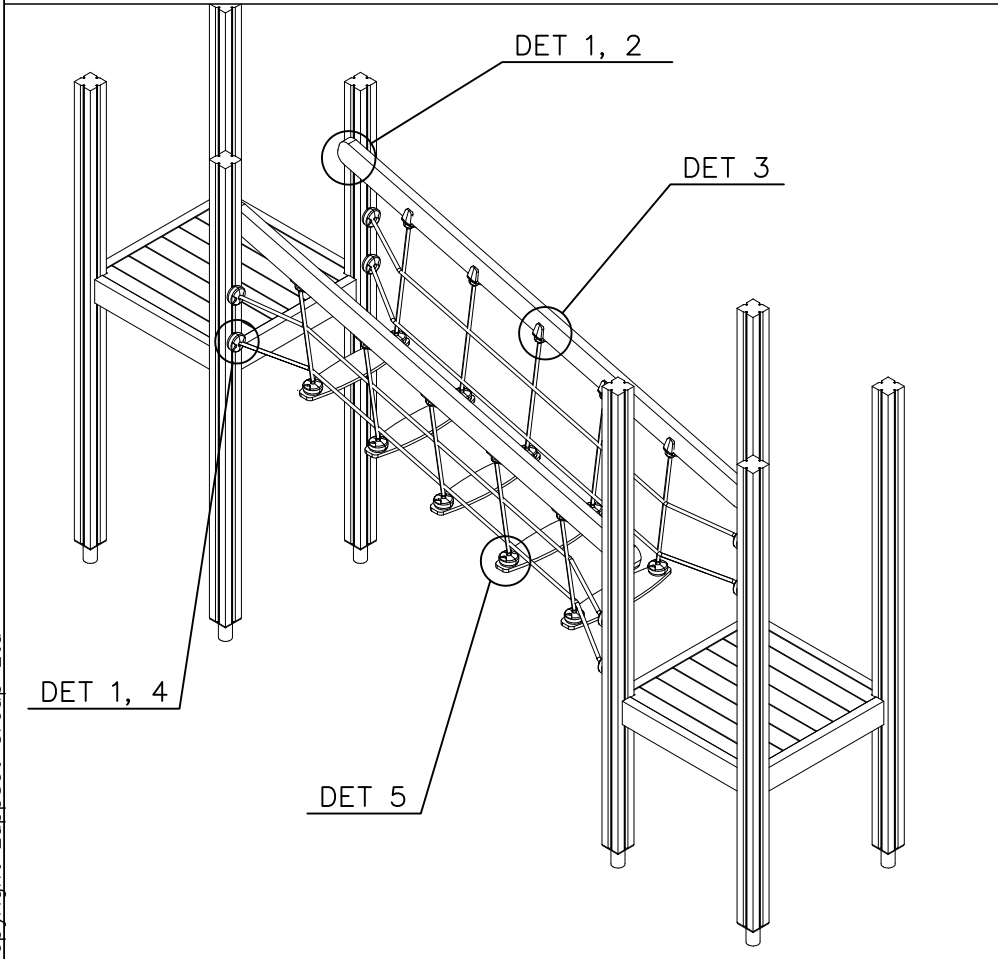

⑨ 980123	PCS	⑩ 980128	PCS
	20		10
Ø7x60		Ø7x40	
⑪ 980150	PCS	⑫ 901899	PCS
	20		20
M8		M8x45	
	PCS		PCS
	PCS		PCS