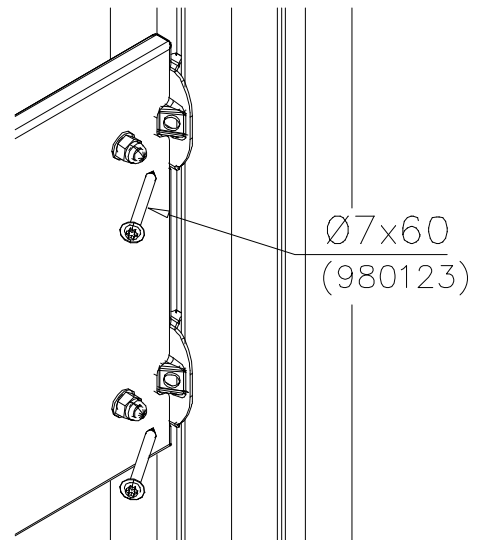

DET 1

DET 2

LAPPSET® NET

RAMP

DATE: 16.6.2017

1(3)

① 701665	PCS	② 706873	PCS		
	1		1		
45x95x555		1455x505			
③ 706871	PCS	④ 706872	PCS		
	1		1		
95x1005x1365		95x1005x1365			
⑤ 902439	PCS	⑥ 902474	PCS		
	1		1		
Left Hand		Right Hand			
⑦ 909117	PCS	⑧ 900240	PCS		
	4		12		
M8x100		8x70			
⑨ 980123	PCS	⑩ 980128	PCS	⑪ 909256	PCS
	4		13		14
Ø7x60		Ø7x40		Ø16/8.4	