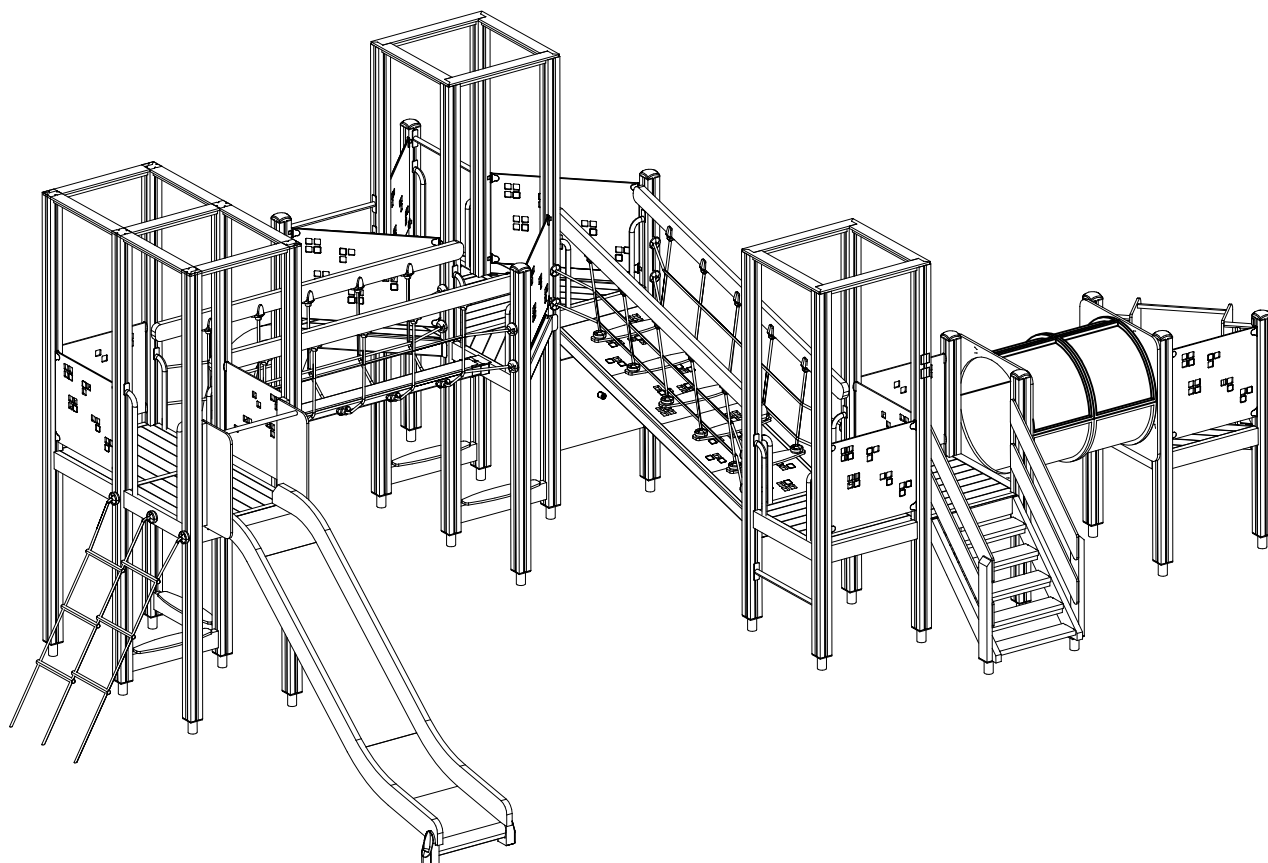

LAPPSET®

FINNO

ASENNUSOHJE
MONTERINGSANSVISNING
INSTALLATION INSTRUCTION
AUFBAUANLEITUNG
NOTICE D'INSTALLATION

DATE: 18.8.2016

137050M

EN/AS Impact Area 72.2 m²
Grid size = 500 mm

— EN/AS Impact Area 72.2 m²
- - - Falling Space 76 m²
Max Falling Height 1470 mm