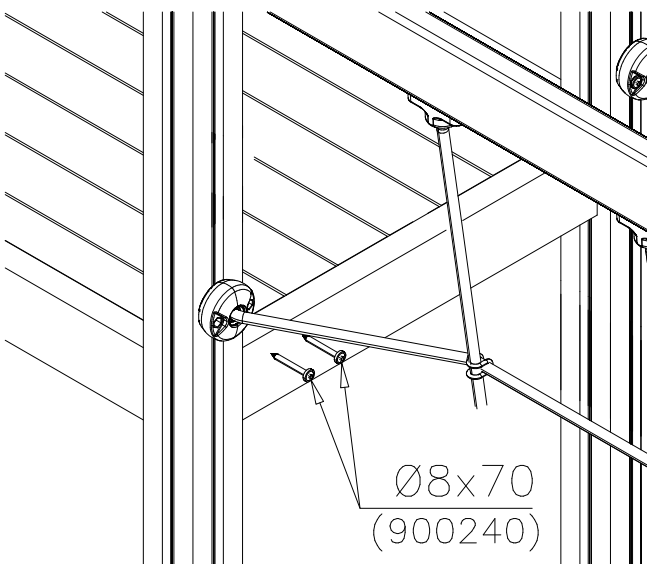

DET 5

DET 6

Tuotekyltti tulee tuotteen mukana yhdellä seuraavista tavoista:

1) Metallinen tuotekyltti ja kiinnitysruuvit

- Kiinnitä tuotekyltti ruuveilla tolppaan noin 2 metrin korkeuteen kuvan 1 mukaisesti.