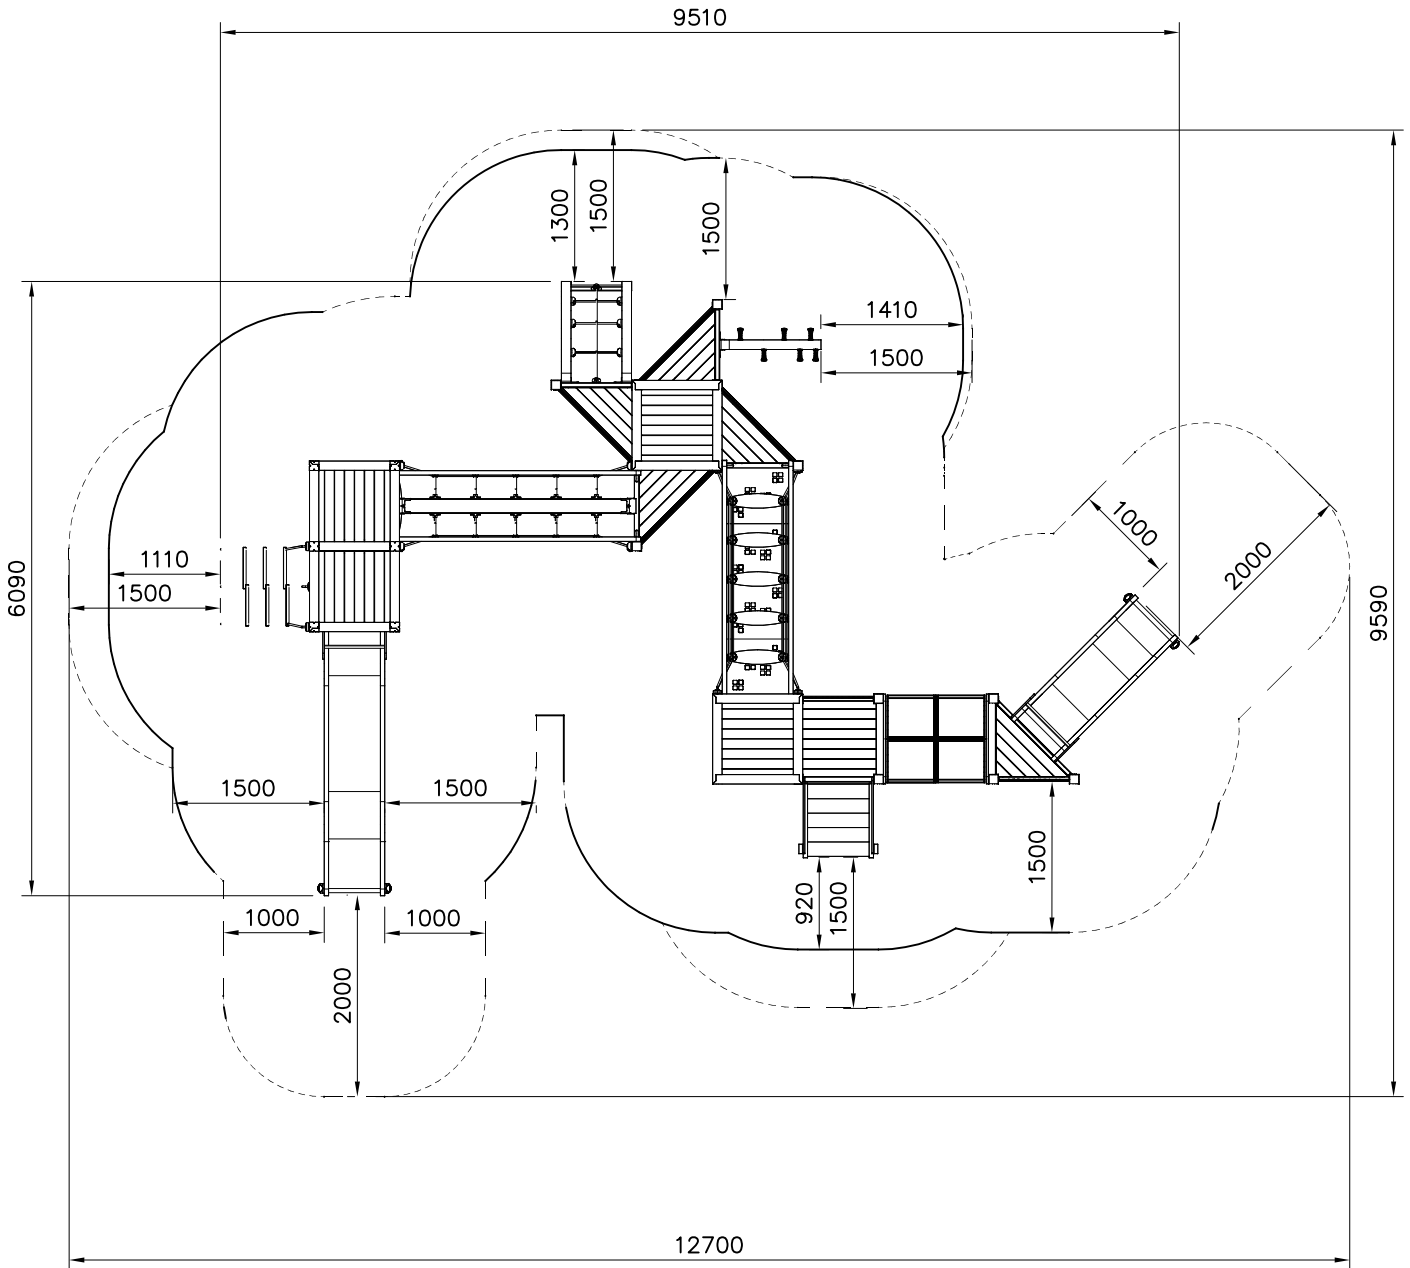

LAPPSET®

FINNO

ASENNUSOHJE
MONTERINGSANSVISNING
INSTALLATION INSTRUCTION
AUFBAUANLEITUNG
NOTICE D'INSTALLATION

DATE: 18.8.2016

137050M

EN/AS Impact Area 72.2 m²
Grid size = 500 mm

— EN/AS Impact Area 72.2 m²
- - - Falling Space 76 m²
Max Falling Height 1470 mm