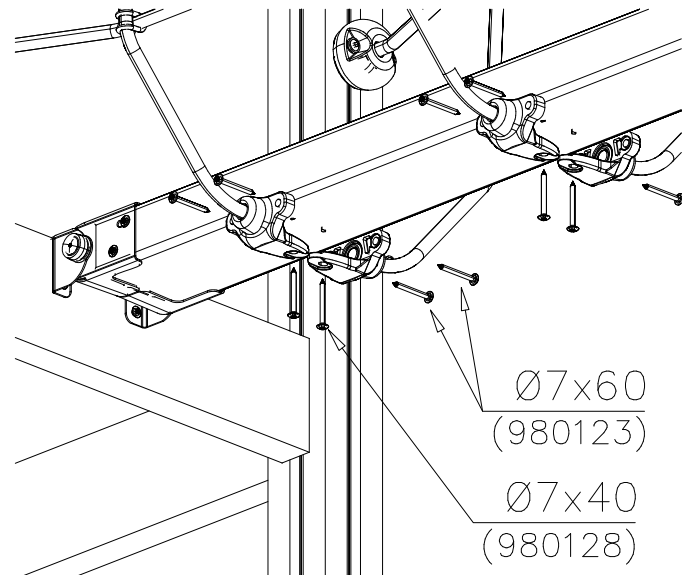

DET 5

DET 6

Tuotekyltti tulee tuotteen mukana yhdellä seuraavista tavoista:

1) Metallinen tuotekyltti ja kiinnitysruuvit

- Kiinnitä tuotekyltti ruuveilla tolppaan noin 2 metrin korkeuteen kuvan 1 mukaisesti.