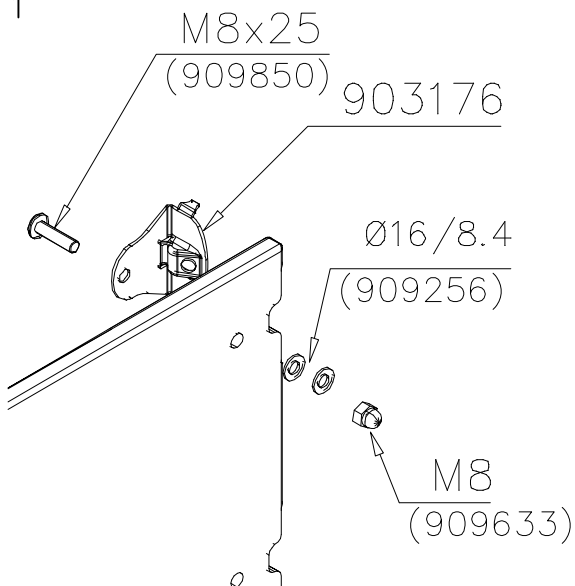

DET 1

DET 2

LAPPSET® NET

RAMP

DATE: 16.6.2017

1(3)

① 701665	PCS	② 706873	PCS		
	1		1		
45x95x555		1455x505			
③ 706871	PCS	④ 706872	PCS		
	1		1		
95x1005x1365		95x1005x1365			
⑤ 902439	PCS	⑥ 902474	PCS		
	1		1		
Left Hand		Right Hand			
⑦ 909117	PCS	⑧ 900240	PCS		
	4		12		
M8x100		8x70			
⑨ 980123	PCS	⑩ 980128	PCS	⑪ 909256	PCS
	4		13		14
Ø7x60		Ø7x40		Ø16/8.4	