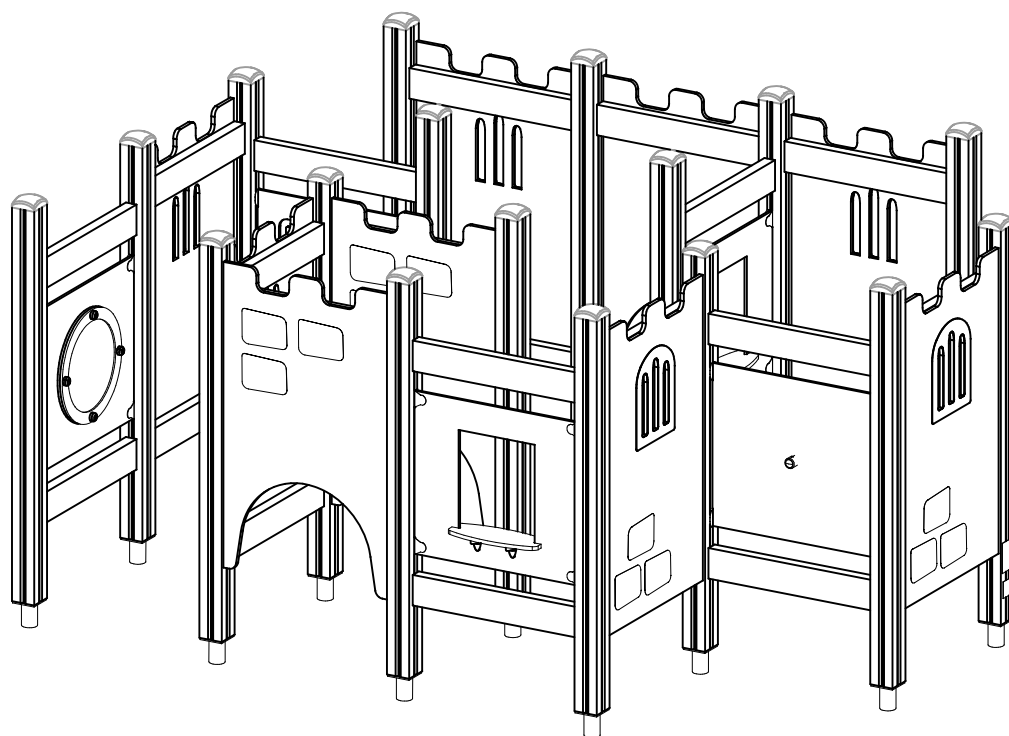

LAPPSET®

FINNO

ASENNUSOHJE
MONTERINGSANSVISNING
INSTALLATION INSTRUCTION
AUFBAUANLEITUNG
NOTICE D'INSTALLATION

DATE: 5.5.2020

Q12298

DATE: 5.5.2020

702286  65x65	PCS 1	702339  118x78	PCS 1	706439-602  L 704	PCS 25	706441-602  93x93x1550	PCS 17	706531  FASTENER KIT	PCS 17	706727-708  10x702x640	PCS 2
706744  15x145x380	PCS 2	706766-708  15x1200x702	PCS 1	706772-708  15x1200x702	PCS 1	706778 	PCS 2	706885 	PCS 2	707386-708  10x640x702	PCS 1
707450 	PCS 1	707463-612  15x1200x702	PCS 6	707464-612  15x1200x702	PCS 3	707470 	PCS 3	707662 	PCS 6	903093  Ø8x90	PCS 100
905138  GRAY	PCS 17	905196  GRAY	PCS 17	909511  90x90x650	PCS 17	909519  50x380x380	PCS 17	980114  Ø4x20	PCS 8	980131  Ø6x60	PCS 68
	PCS		PCS		PCS		PCS		PCS		PCS
	PCS		PCS		PCS		PCS		PCS		PCS
	PCS		PCS		PCS		PCS		PCS		PCS

Grid size = 1000 mm

DET 1	DET 2	DET 3	
			

DATE: 5.5.2020

DATE: 5.5.2020

1:50

A

B

C