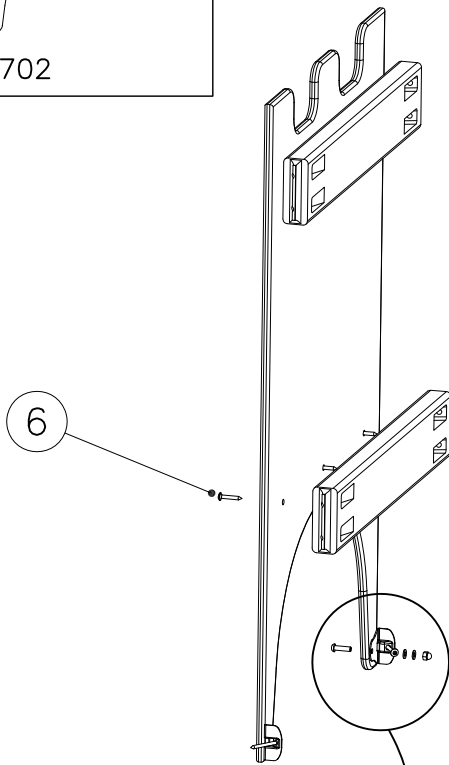

WALL OPTIONS

707470

1200x702

DET 1