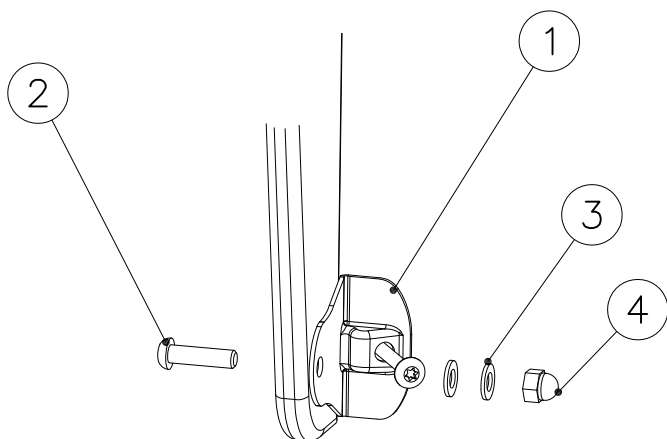

WALL OPTIONS

707470

1200x702

DET 1

DET 2

DET 3