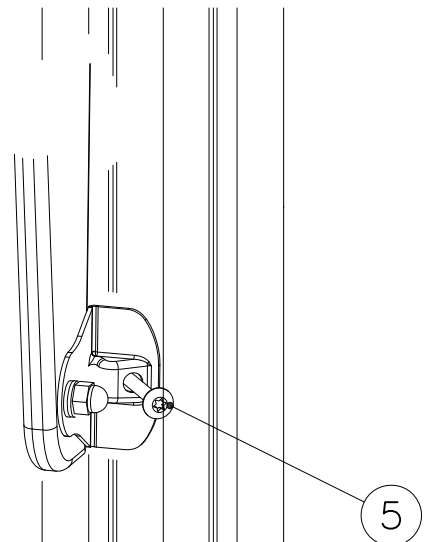

WALL OPTIONS

707470

1200x702

DET 1

DET 2

DET 3