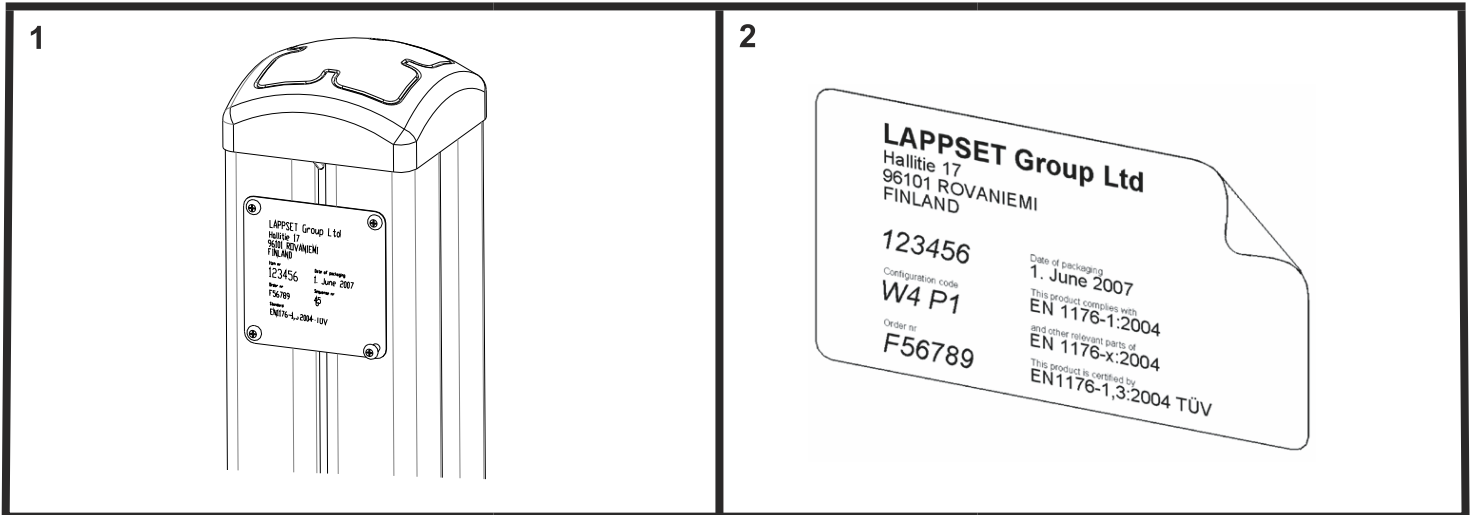

WALL OPTIONS

707462

1200x702

707463

1200x702

DET 1

**Tuotekyltti tulee tuotteen mukana yhdellä seuraavista tavoista:****1) Metallinen tuotekyltti ja kiinnitysruuvit**

- Kiinnitä tuotekyltti ruuveilla tolppaan noin 2 metrin korkeuteen kuvan 1 mukaisesti.