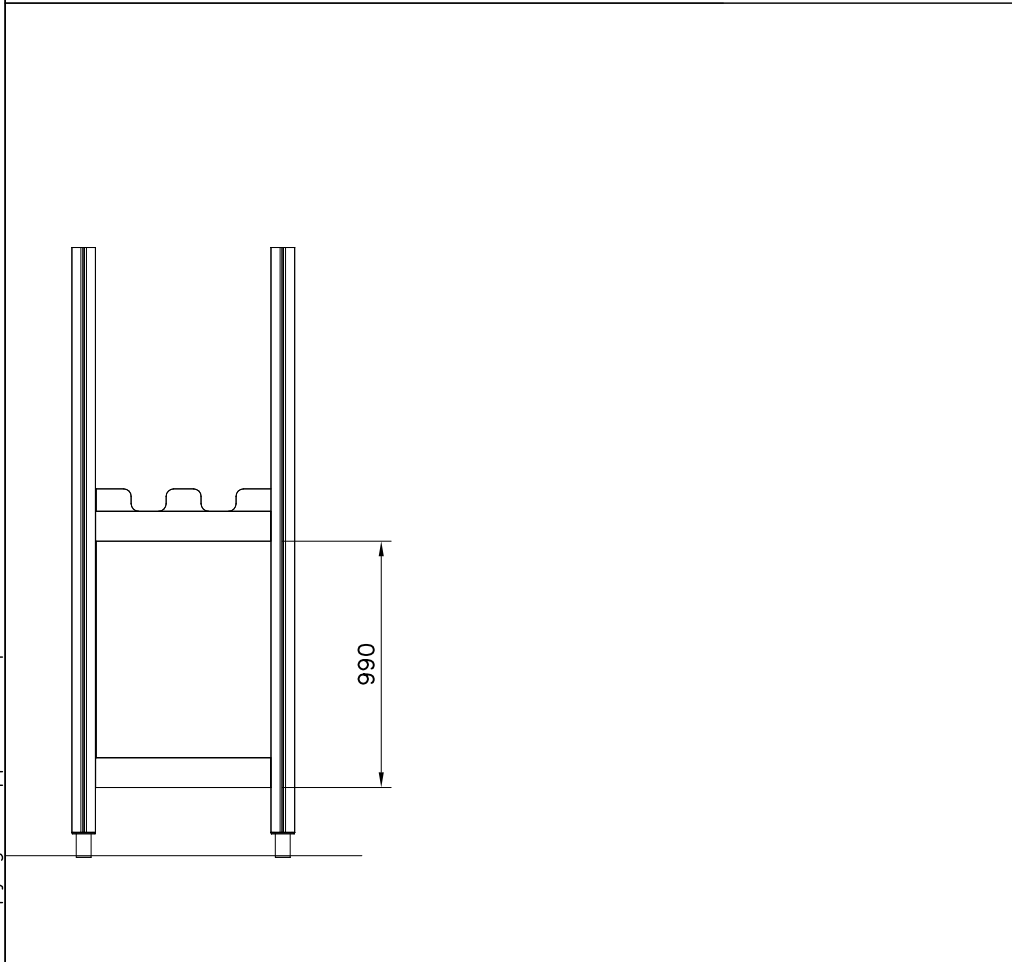

COLOR OPTIONS	
-605	DARK GRAY
-606	LIGHT GRAY
-607	RED
-608	BLUE
-610	YELLOW
-611	LIME
-609	GREEN
-612	FUXIA