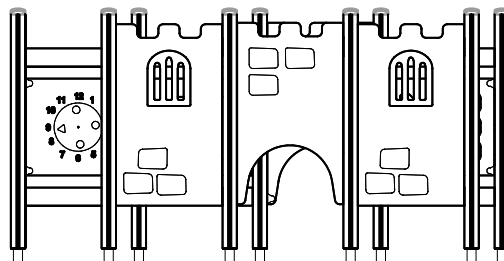

LAPPSET®

FINNO

ASENNUSOHJE
MONTERINGSANSVISNING
INSTALLATION INSTRUCTION
AUFBAUANLEITUNG
NOTICE D'INSTALLATION

DATE: 5.5.2020

Q12298

DATE: 5.5.2020

702286  65x65	PCS 1	702339  118x78	PCS 1	706439-602  L 704	PCS 25	706441-602  93x93x1550	PCS 17	706531  FASTENER KIT	PCS 17	706727-708  10x702x640	PCS 2
706744  15x145x380	PCS 2	706766-708  15x1200x702	PCS 1	706772-708  15x1200x702	PCS 1	706778 	PCS 2	706885 	PCS 2	707386-708  10x640x702	PCS 1
707450 	PCS 1	707463-612  15x1200x702	PCS 6	707464-612  15x1200x702	PCS 3	707470 	PCS 3	707662 	PCS 6	903093  Ø8x90	PCS 100
905138  GRAY	PCS 17	905196  GRAY	PCS 17	909511  90x90x650	PCS 17	909519  50x380x380	PCS 17	980114  Ø4x20	PCS 8	980131  Ø6x60	PCS 68
	PCS		PCS		PCS		PCS		PCS		PCS
	PCS		PCS		PCS		PCS		PCS		PCS
	PCS		PCS		PCS		PCS		PCS		PCS

Grid size = 1000 mm

DET 1	DET 2	DET 3	
			

DATE: 5.5.2020

DATE: 5.5.2020

1:50

A

B

C