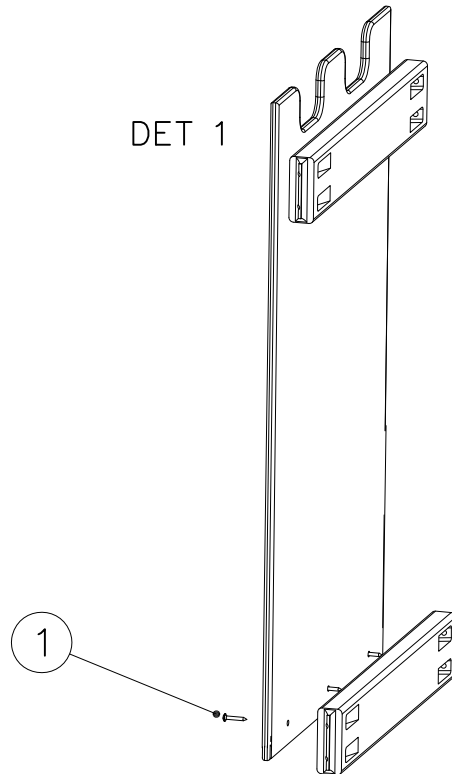

WALL OPTIONS

707462

1200x702

707463

1200x702

DET 1

**Tuotekyltti tulee tuotteen mukana yhdellä seuraavista tavoista:****1) Metallinen tuotekyltti ja kiinnitysruuvit**

- Kiinnitä tuotekyltti ruuveilla tolppaan noin 2 metrin korkeuteen kuvan 1 mukaisesti.