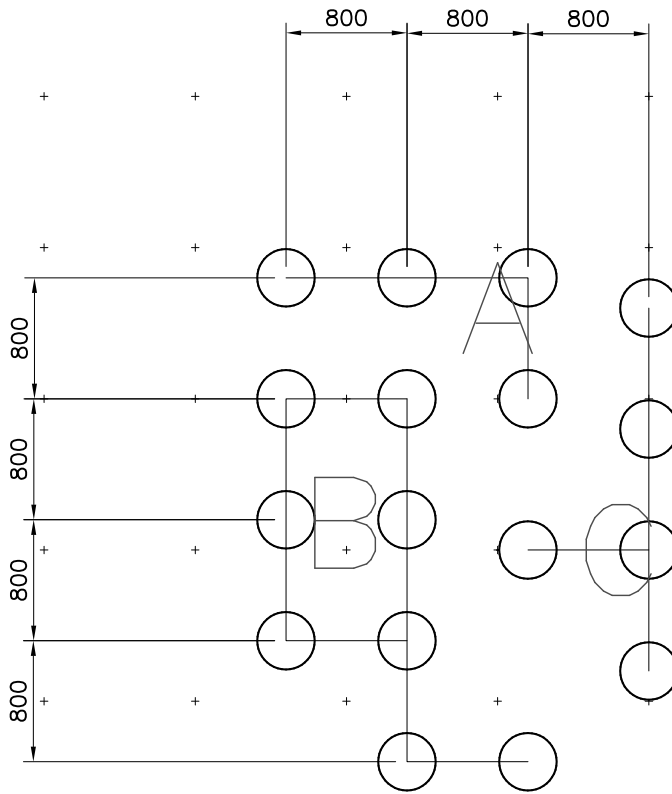

LAPPSET®

FINNO

ASENNUSOHJE
MONTERINGSANSVISNING
INSTALLATION INSTRUCTION
AUFBAUANLEITUNG
NOTICE D'INSTALLATION

DATE: 5.5.2020

Q12298

DATE: 5.5.2020

702286  65x65	PCS 1	702339  118x78	PCS 1	706439-602  L 704	PCS 25	706441-602  93x93x1550	PCS 17	706531  FASTENER KIT	PCS 17	706727-708  10x702x640	PCS 2
706744  15x145x380	PCS 2	706766-708  15x1200x702	PCS 1	706772-708  15x1200x702	PCS 1	706778 	PCS 2	706885 	PCS 2	707386-708  10x640x702	PCS 1
707450 	PCS 1	707463-612  15x1200x702	PCS 6	707464-612  15x1200x702	PCS 3	707470 	PCS 3	707662 	PCS 6	903093  Ø8x90	PCS 100
905138  GRAY	PCS 17	905196  GRAY	PCS 17	909511  90x90x650	PCS 17	909519  50x380x380	PCS 17	980114  Ø4x20	PCS 8	980131  Ø6x60	PCS 68
	PCS		PCS		PCS		PCS		PCS		PCS
	PCS		PCS		PCS		PCS		PCS		PCS
	PCS		PCS		PCS		PCS		PCS		PCS

Grid size = 1000 mm

DET 1	DET 2	DET 3	
			

DATE: 5.5.2020

DATE: 5.5.2020

1:50

A

B

C

1:50

A

B

C

D

① 903176	PCS	② 909850	PCS
	4		4
		M8x25	
③ 909256	PCS	④ 909633	PCS
	8		4
Ø16/8.4x1.6		M8	
⑤ 980123	PCS		PCS
	4		
Ø7x60			

*Note:

No gaps between:
8–25mm
89–230mm