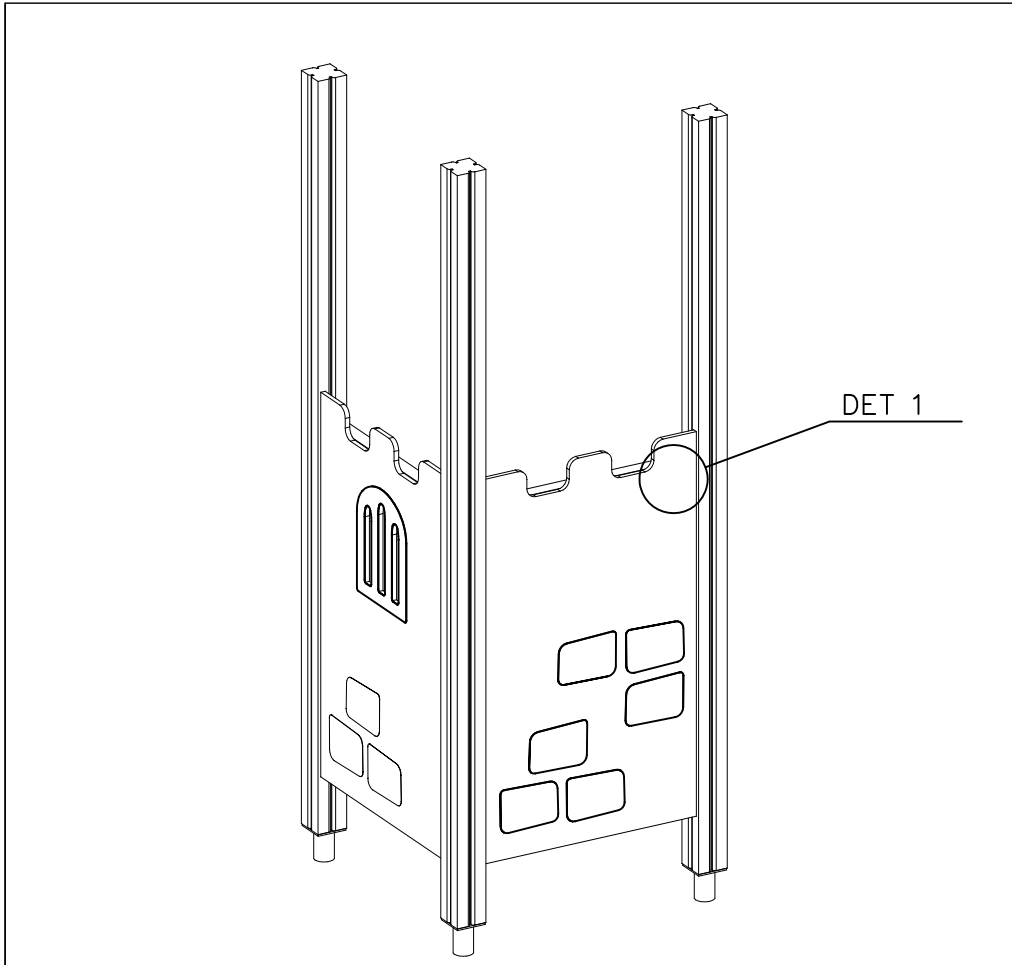

① 980128	PCS		PCS
	6		
Ø7x40			
	PCS		PCS
	PCS		PCS