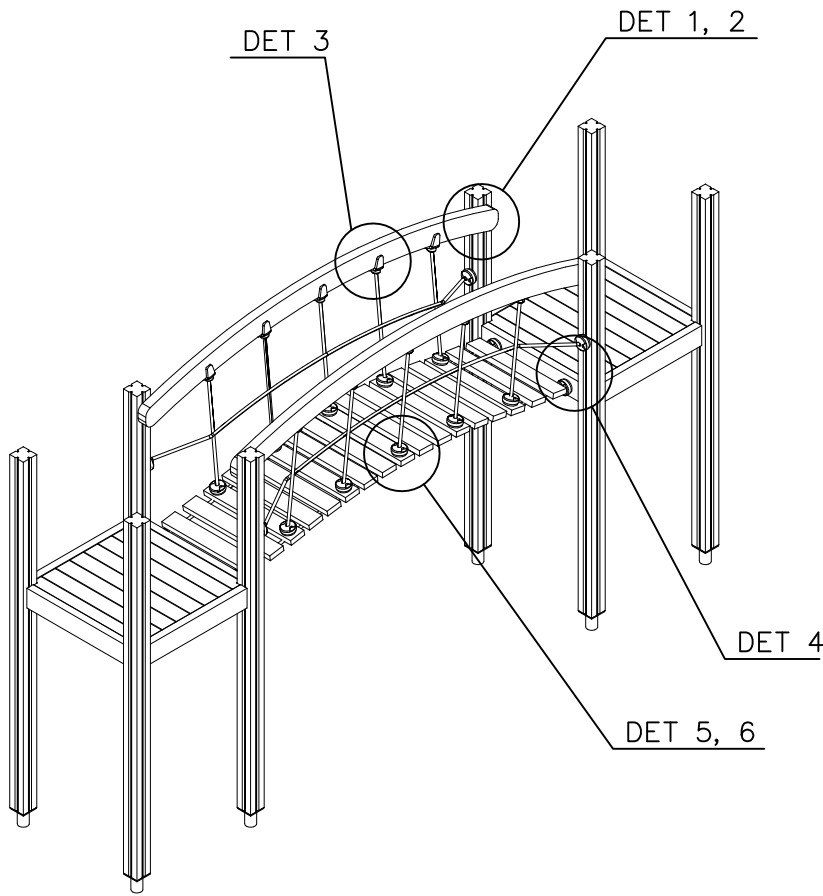

DET 1

DET 2

Ø7x60
(980123)

Ø16/8.4
(909256)

LAPPSET® FASTENER KIT

707876

DATE: 5.5.2016

1(2)