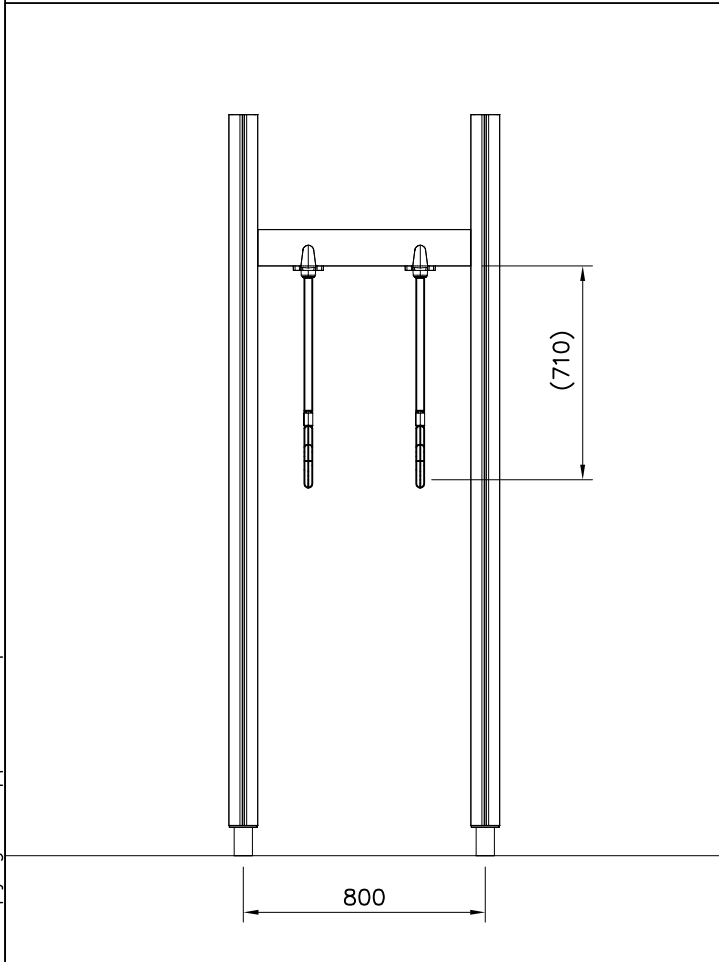

RINGS OPTIONS		
706735	706735-301	BLUE
	706735-302	RED
	706735-303	BEIGE
	706735-304	GRAY
	706735-305	BLACK
	706735-306	YELLOW