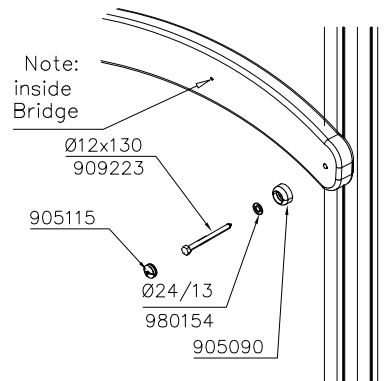

① 900240	PCS	② 905090	PCS
	16		4
Ø8x70		Ø45	

③ 905115	PCS	④ 909223	PCS
	4		4
Ø30		12x130	

⑤ 909256	PCS	⑥ 909633	PCS
	68		68
Ø16/8.4x1.6		M8	

⑦ 909867	PCS	⑧ 909876	PCS
	20		48
M8x70		M8x40	

⑨ 980123	PCS	⑩ 980128	PCS
	20		10
Ø7x60		Ø7x40	

⑪ 980154	PCS	⑫ 908295	PCS
	4		34
Ø24/13		82x40x17x3	

○ 707584	PCS	○ 707604	PCS
	2		2
55x120x2480		685x2394	

○ 707607	PCS	○ 707608	PCS
	17		2
32x95x612		Ø16x2374	

LAPPSET® FASTENER KIT

707876

DATE: 5.5.2016

2(2)

DET 1

DET 2

DET 3

DET 6

DET 4

DET 5

NOTE:
TWO END GAPS 55mm,
CENTER GAPS 35mm
HUOM:
KAKSI PÄÄTY RAKOA 55mm,
KESKI RAOT 35mm