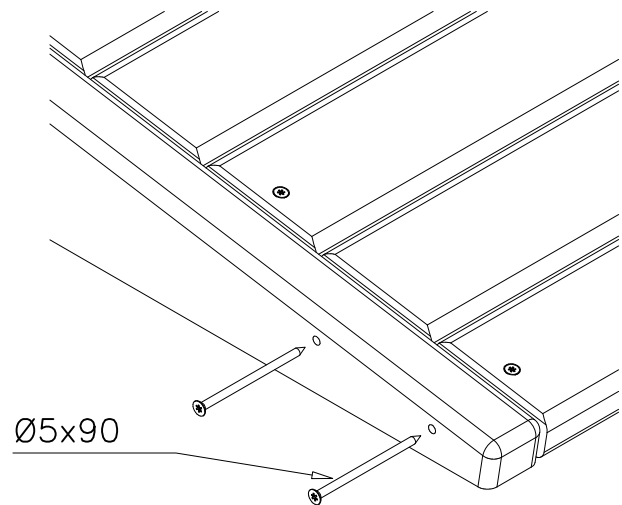

LAPPSET® FASTENER KIT

707888

DATE: 16.3.2021

2(3)

DET 4

SURFACE MOUNTING (704341)

DET 5

DET 6