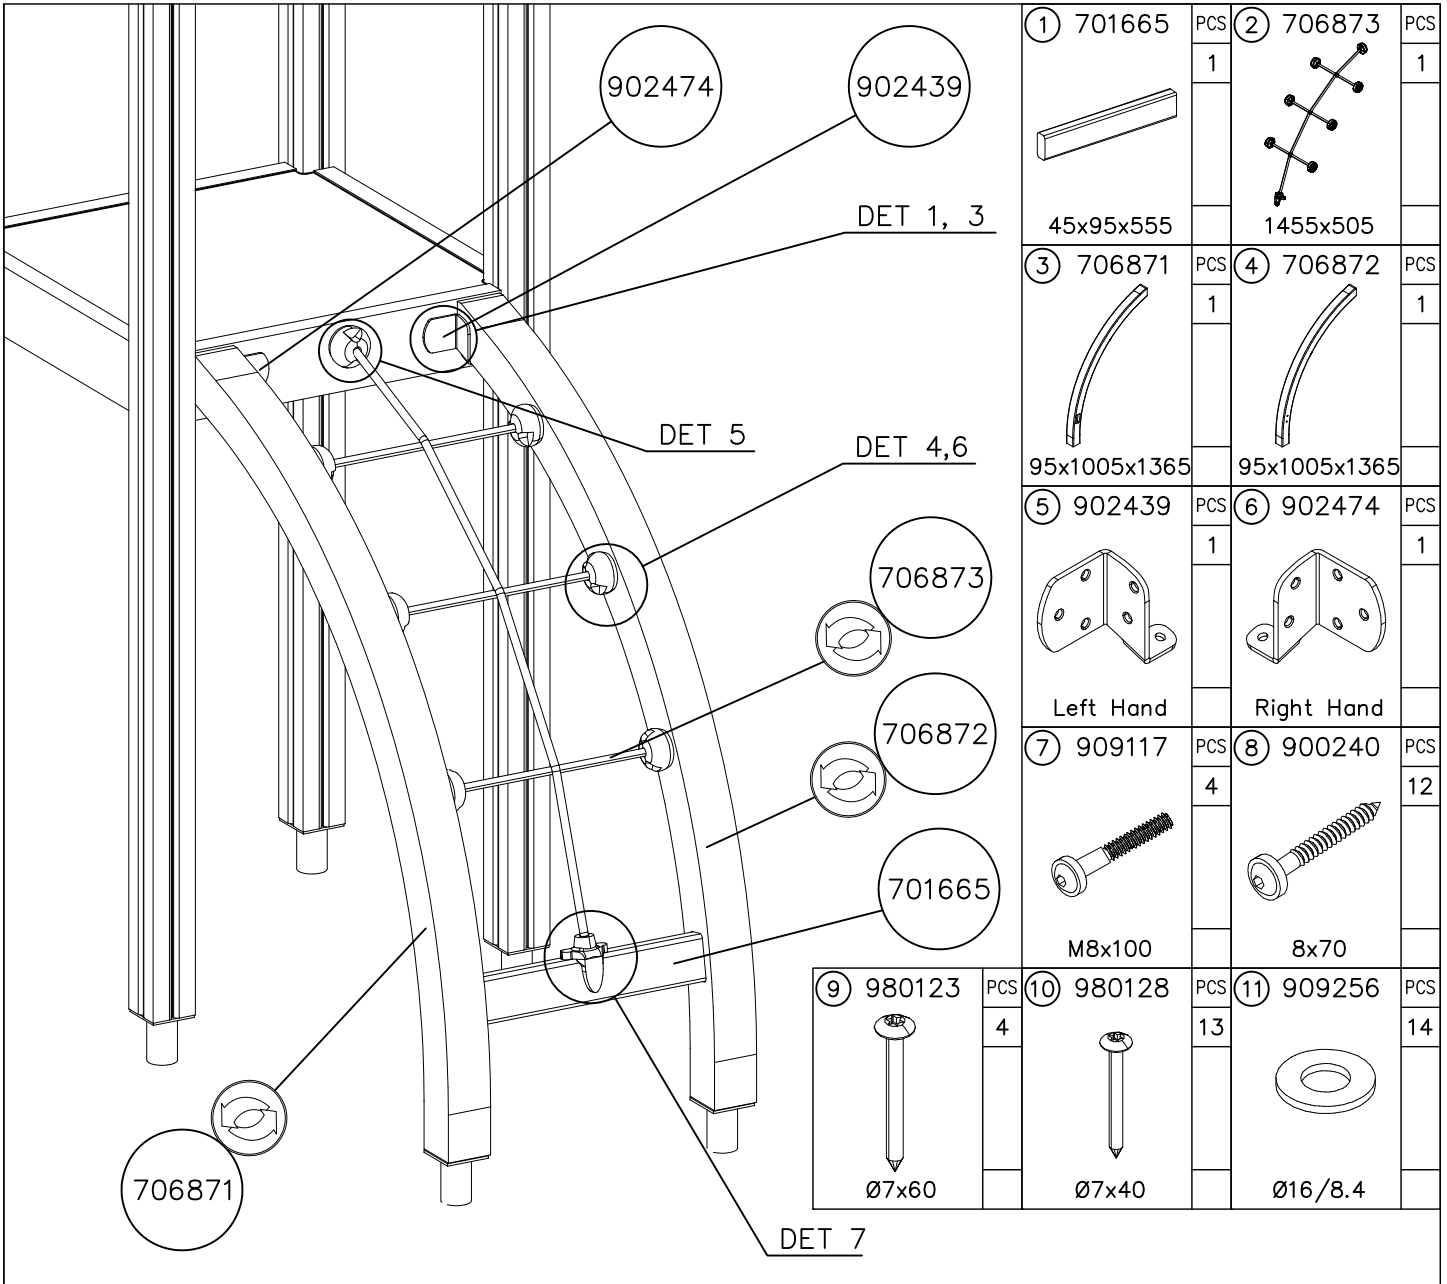

① 701665	PCS	② 706873	PCS		
	1		1		
45x95x555		1455x505			
③ 706871	PCS	④ 706872	PCS		
	1		1		
95x1005x1365		95x1005x1365			
⑤ 902439	PCS	⑥ 902474	PCS		
	1		1		
Left Hand		Right Hand			
⑦ 909117	PCS	⑧ 900240	PCS		
	4		12		
M8x100		8x70			
⑨ 980123	PCS	⑩ 980128	PCS	⑪ 909256	PCS
	4		13		14
Ø7x60		Ø7x40		Ø16/8.4	

NET OPTIONS

 1455x505	706873-301	BLUE
	706873-302	RED
	706873-303	BEIGE
	706873-304	GRAY
	706873-305	BLACK
	706873-306	YELLOW

BOOM OPTIONS

 95x1005x1365	706871-602 DARK BROWN 706871-603 LIGHT BROWN 706871-604 LIGHT GRAY	 95x1005x1365	706872-602 DARK BROWN 706872-603 LIGHT BROWN 706872-604 LIGHT GRAY