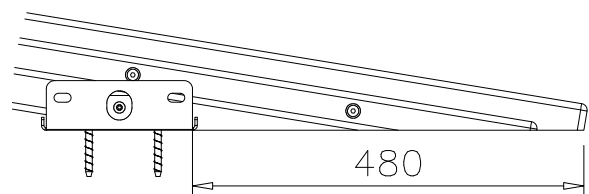

LAPPSET® FASTENER KIT

707888

DATE: 16.3.2021

2(3)

DET 4

SURFACE MOUNTING (704341)

DET 5

DET 6