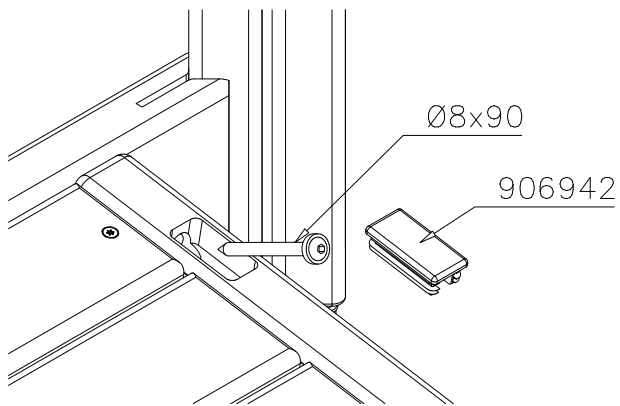

LAPPSET® FASTENER KIT

707888

DATE: 16.3.2021

2(3)

DET 4

SURFACE MOUNTING (704341)

DET 5

DET 6