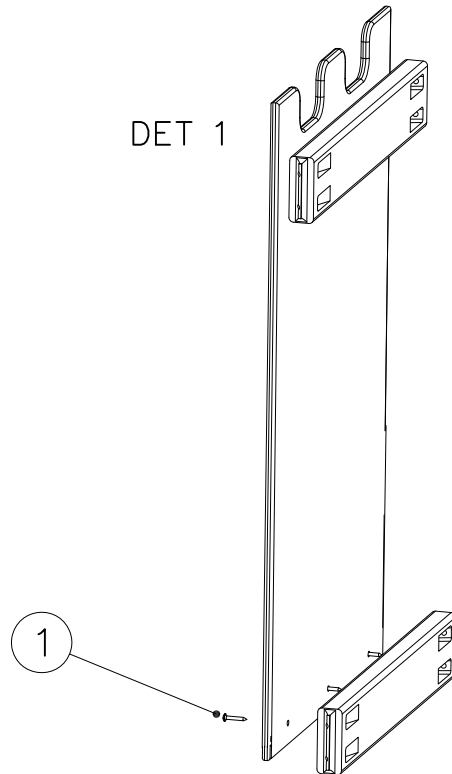

① 980128	PCS		PCS
	6		
Ø7x40			
	PCS		PCS
	PCS		PCS

COLOR OPTIONS	
-605	DARK GRAY
-606	LIGHT GRAY
-607	RED
-608	BLUE
-610	YELLOW
-611	LIME
-609	GREEN
-612	FUXIA

WALL OPTIONS

707462

1200x702

707463

1200x702

DET 1