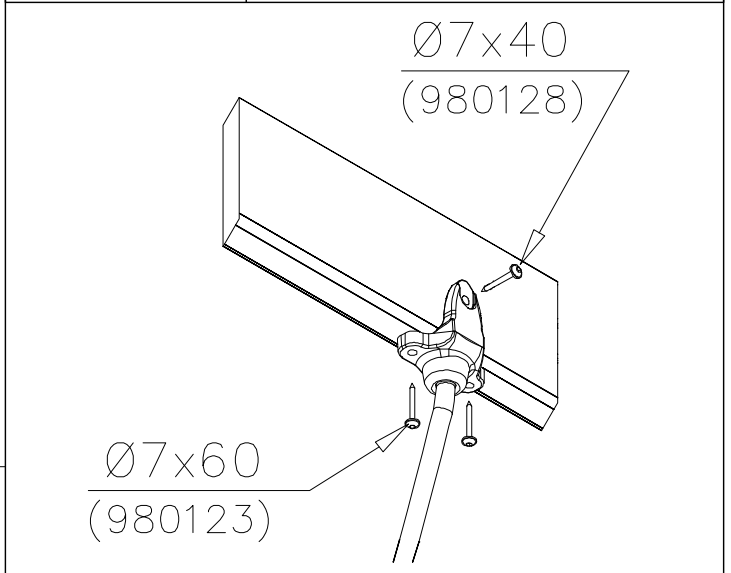

DET 1

DET 2

DET 3

RINGS OPTIONS		
706735	706735-301	BLUE
	706735-302	RED
	706735-303	BEIGE
	706735-304	GRAY
	706735-305	BLACK
	706735-306	YELLOW

① 903176	PCS	② 909850	PCS
	4		4
		M8x25	
③ 909256	PCS	④ 909633	PCS
	8		4
Ø16/8.4x1.6		M8	
⑤ 980123	PCS		PCS
	4		
Ø7x60			