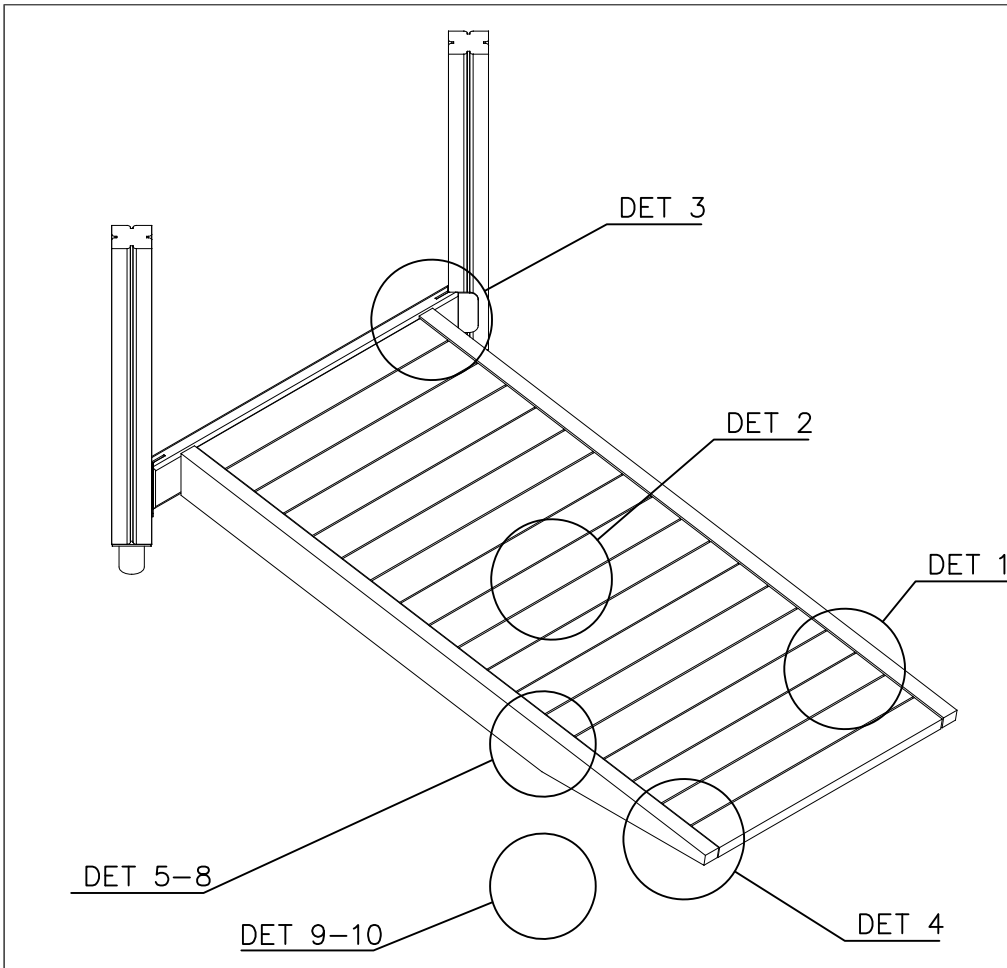

LAPPSET® FASTENER KIT

707888

DATE: 16.3.2021

1(3)

① 980128  Ø7x40	PCS 4	② 900240  Ø8x70	PCS 12
③ 903093  Ø8x90	PCS 2	④ 906942 	PCS 2
⑤ 980101  Ø4,5x70	PCS 18	⑥ 980104  Ø5x90	PCS 4
	PCS		PCS
	PCS		PCS
○ 707862  32x45x1700	PCS 2		PCS
○ 707861  750x590	PCS 3	○ 707860  45x120x1785	PCS 2
○ 704341 	PCS 1	○ 704431 	PCS 1