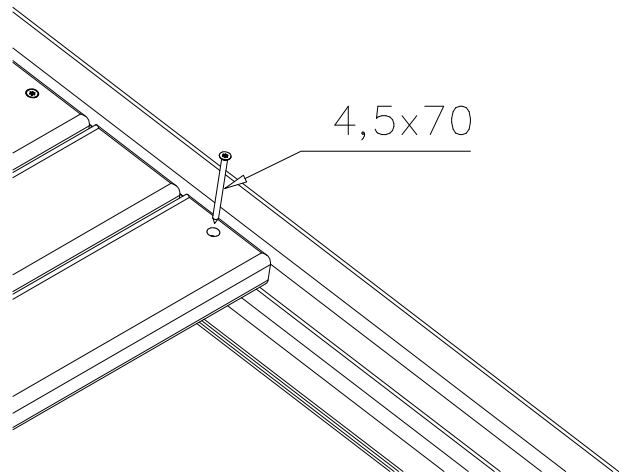

LAPPSET® FASTENER KIT

707888

DATE: 16.3.2021

2(3)

DET 2

DET 4

SURFACE MOUNTING (704341)

DET 5

DET 6