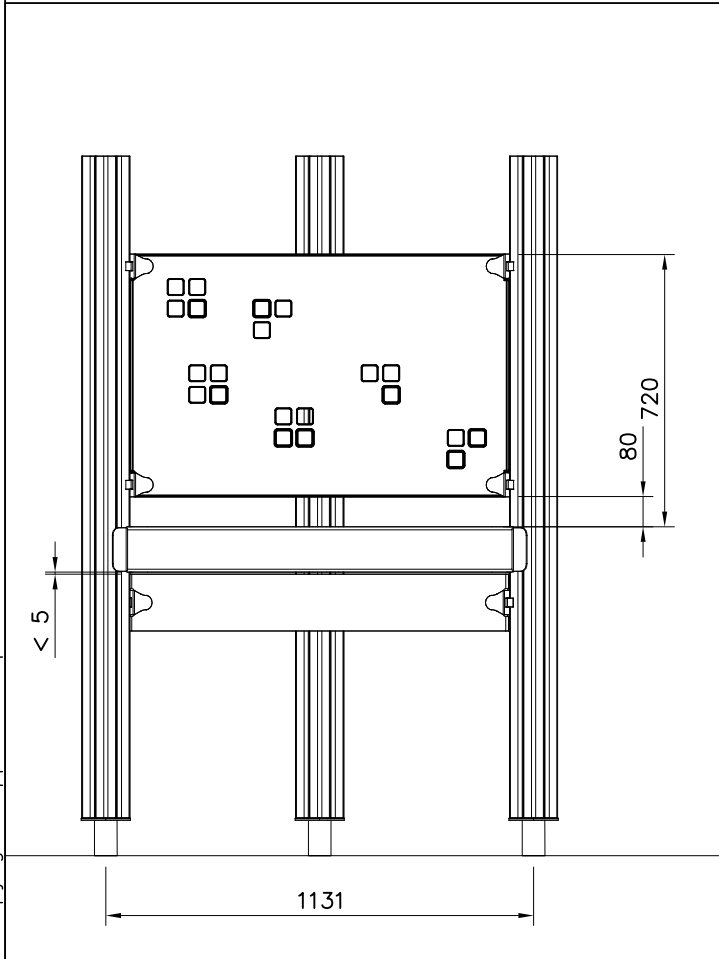

WALL OPTIONS

706448

10x640x1003

706448-701	BLUE
706448-702	YELLOW
706448-703	LIME
706448-704	DARK GRAY
706448-705	LIGHT GRAY
706448-706	RED
706448-707	GREEN
706448-708	FUXIA

WALL OPTIONS

706898

10x150x1003

706898 DARK GRAY