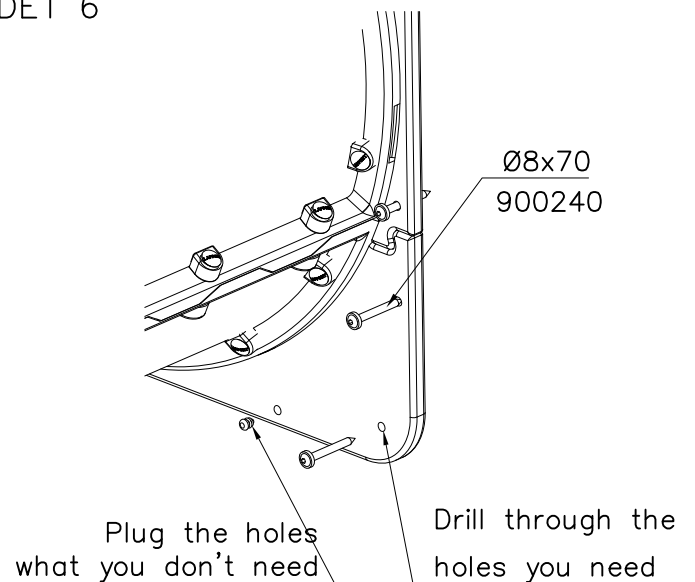

DET 1

DET 2

DET 3

DET 4

DET 5

DET 6

<p>DET 905850</p>  <p>Access- and maintenance panel. Asennus- ja huolto luukku.</p>	<p>DET 905850</p>  <p>M12 10x30 909545</p>	<p>DET 905850</p>  <p>300 S</p>
<p>DET 905850</p>  <p>DET 6 DET 5 905850</p>	<p>DET 905850</p>  <p>905850 M12 Ø44/13.5</p>	<p>DET 905850</p>  <p>8x30 905860 905859 Ø16/8.4 M8</p>