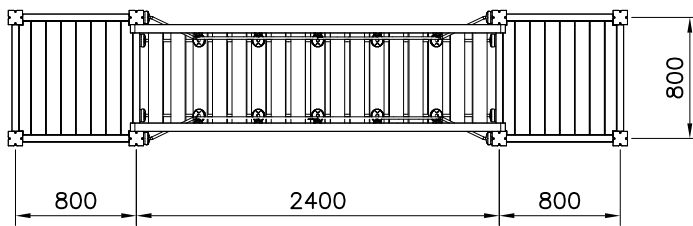

⑨ 980123	PCS	⑩ 980128	PCS
	20		10
Ø7x60		Ø7x40	

⑪ 980154	PCS	⑫ 908295	PCS
	4		34
Ø24/13		82x40x17x3