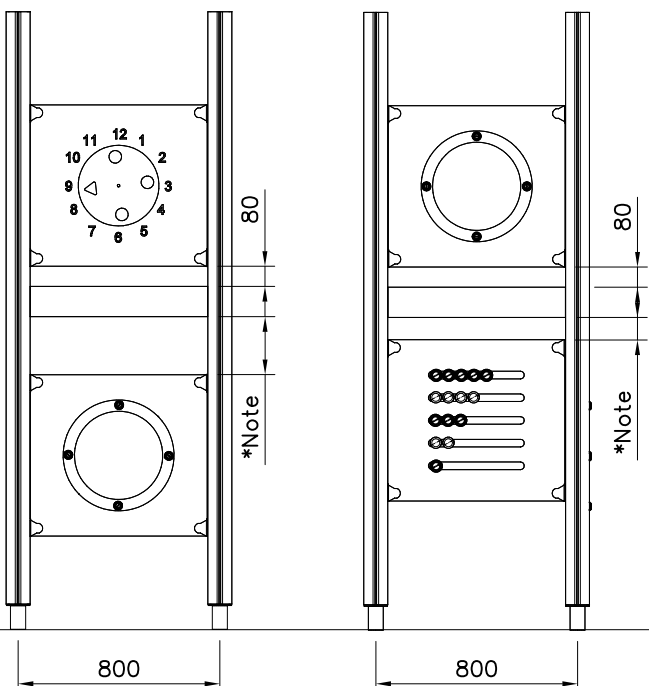

① 903176	PCS	② 909850	PCS
	4		4
		M8x25	
③ 909256	PCS	④ 909633	PCS
	8		4
Ø16/8.4x1.6		M8	
⑤ 980123	PCS		PCS
	4		
Ø7x60			

*Note:

No gaps between:
8–25mm
89–230mm

COLOR OPTIONS

- -701 BLUE
- -702 YELLOW
- -703 LIME
- -704 DARK GRAY
- -705 LIGHT GRAY
- -706 RED
- -707 GREEN
- -708 FUXIA