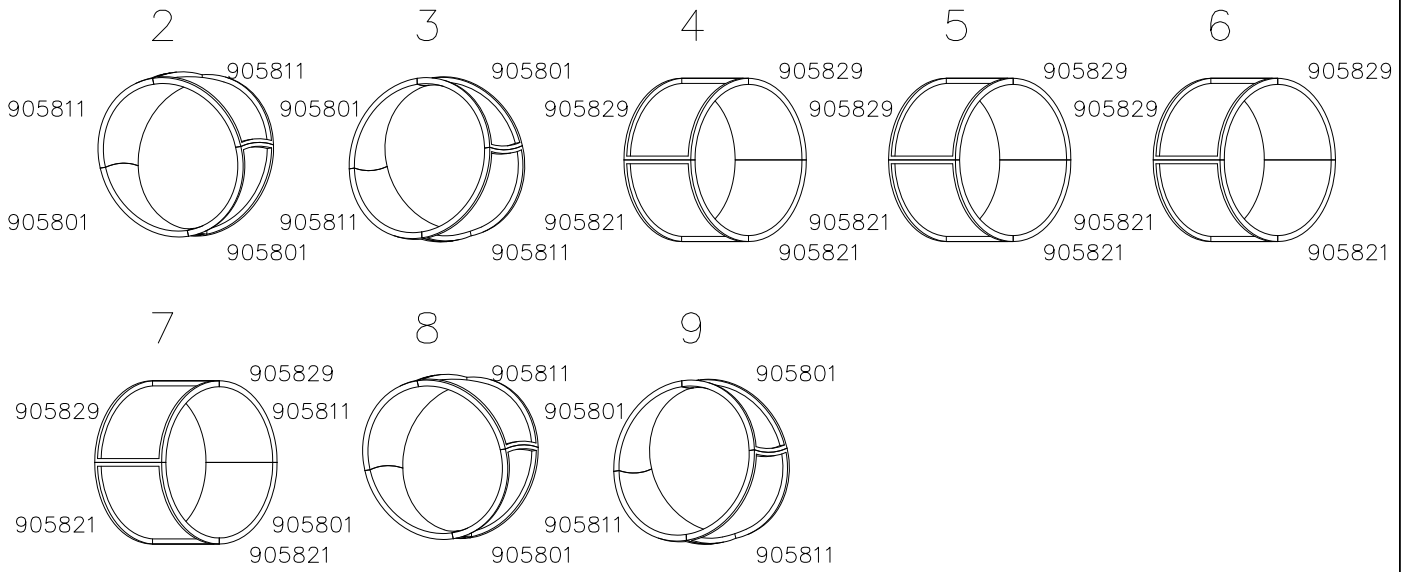

DET 1

DET 2

DET 3

DET 4

DET 5

DET 6

<p>DET 905850</p>  <p>Access- and maintenance panel. Asennus- ja huolto luukku.</p>	<p>DET 905850</p>  <p>M12 10x30 909545</p>	<p>DET 905850</p>  <p>300 S</p>
<p>DET 905850</p>  <p>DET 6 DET 5 905850</p>	<p>DET 905850</p>  <p>905850 M12 Ø44/13.5</p>	<p>DET 905850</p>  <p>8x30 905860 905859 Ø16/8.4 M8</p>