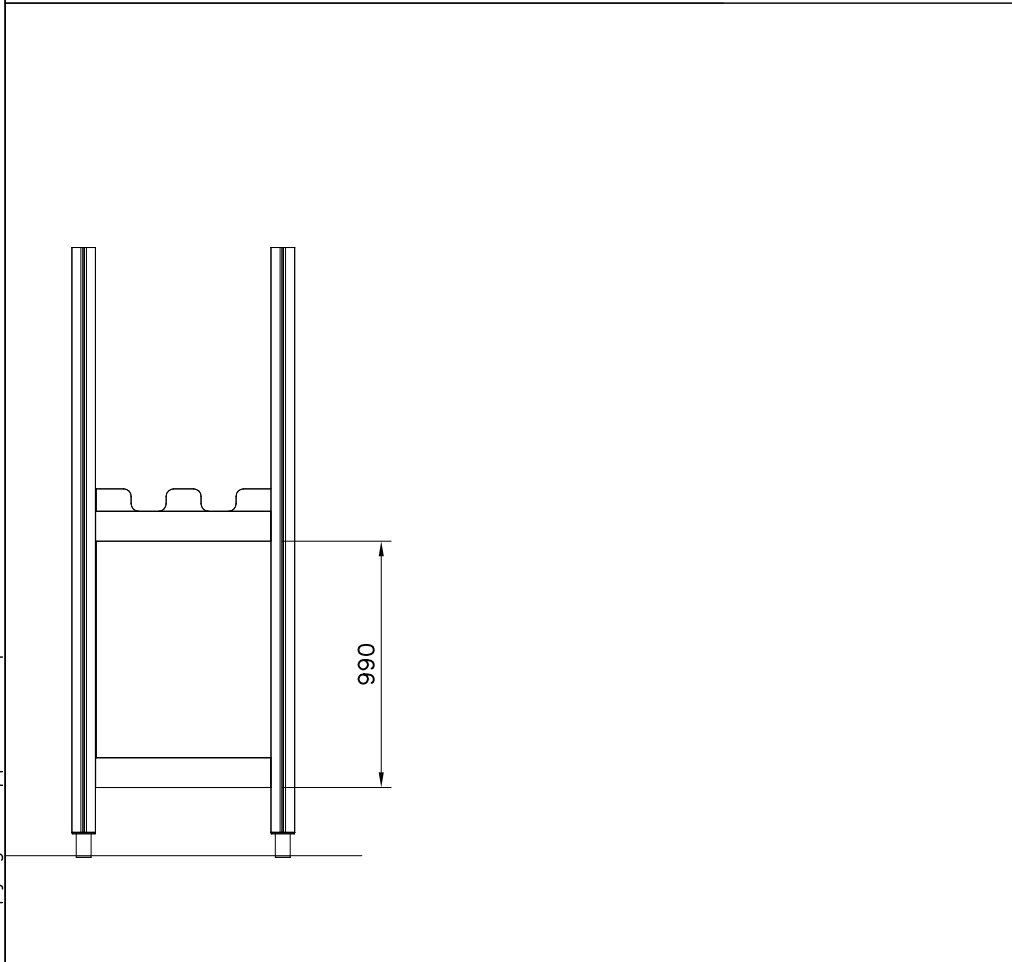

① 980128	PCS		PCS
	6		
Ø7x40			
	PCS		PCS
	PCS		PCS

COLOR OPTIONS	
-605	DARK GRAY
-606	LIGHT GRAY
-607	RED
-608	BLUE
-610	YELLOW
-611	LIME
-609	GREEN
-612	FUXIA

WALL OPTIONS

707462

1200x702

707463

1200x702

DET 1