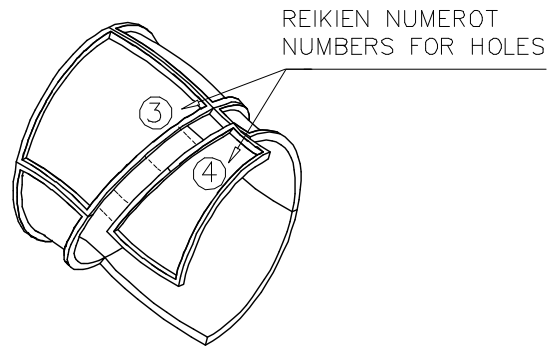

Esimerkki putken kokoamisesta
Example of installation

LIUKUPINTAAN EI SAA TULLA
LÄPINÄKYVIÄ MODUULEJA!!

NO TRANSPARENT PIECES ON
SLIDING SURFACE!!