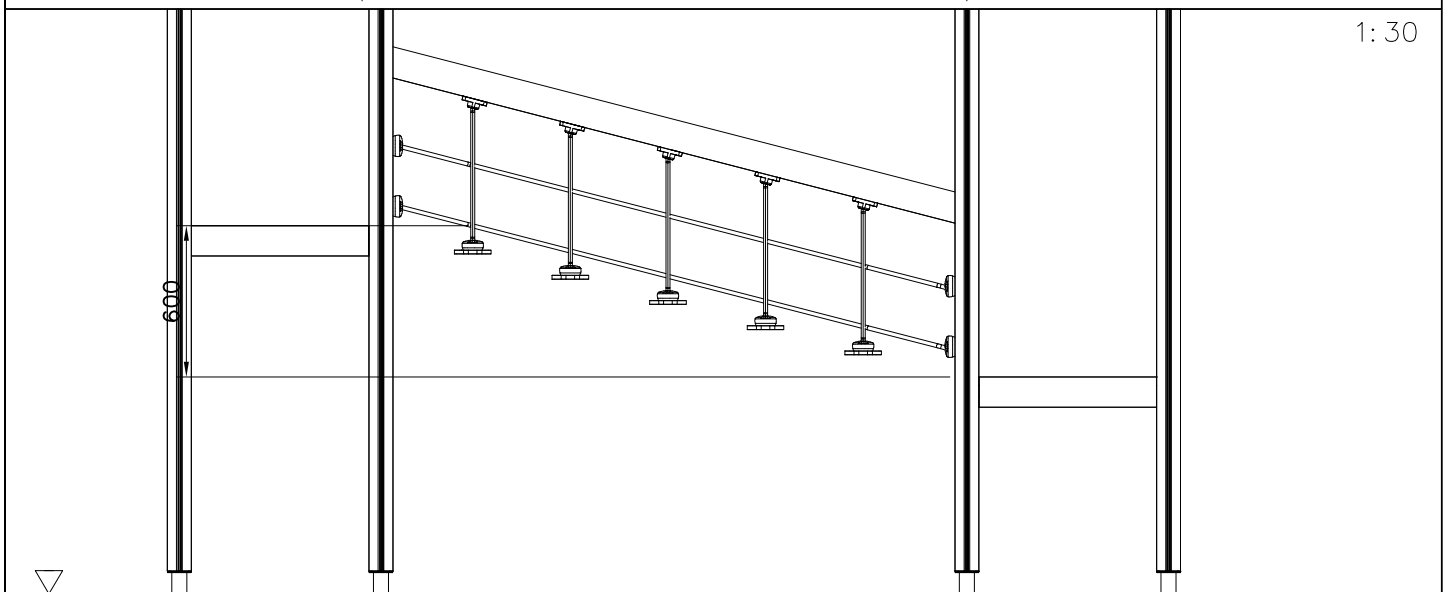

1:30

600

2320