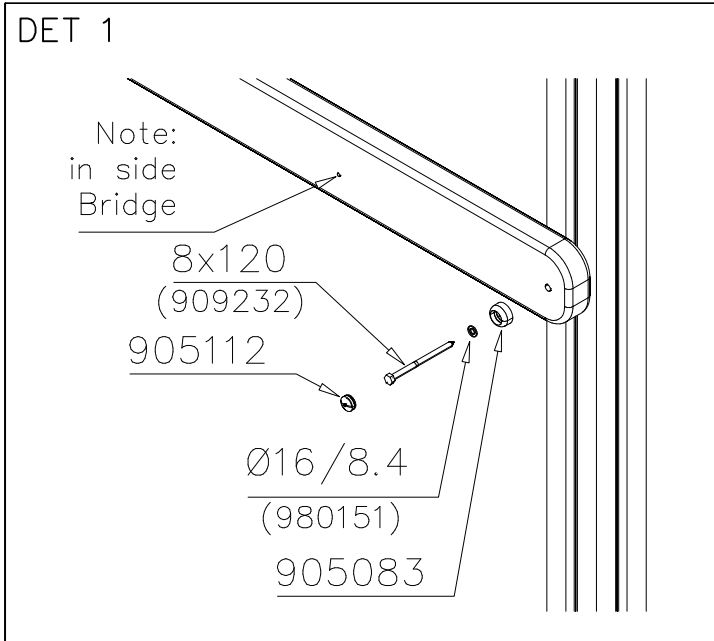

HUOM!

Otepalan asennus, säätö tai paikan vaihto.
Säätömahdollisuus (90°,180°,270°).

Jos asennetun otepalan suuntaa- tai paikkaa halutaan muuttaa. Irrota otepalan kiinnityspultti ja otepala, käännä tai vaihda. Siirrä tarvittaessa tappi oikeaan upotusreikään. Asenna avatut osat paikoilleen ja lopuksi kiinnitä muovitulppa Ø30 paikoilleen kaikkiin otekokoonpanoihin.

NOTE:

Grip positions and angles are adjustable (90°,180°270°).

Grip can be repositioned by removing the fastening bolt and pulling the grip off.
Securing pin can be repositioned when angle is changed.
After the parts are reassembled. Finish the assembly by fastening the cover plugs (Ø30).

DET 1

DET 2

Note:
in side
Bridge

DET 3

DET 4

DET 5

DET 6

① 707255	PCS	② 707265	PCS
	2		2
45x120x2480		2375x600	
③ 707266	PCS	④ 707267	PCS
	1		2
20x584x895		20x584x495	
⑤ 909232	PCS	⑥ 900240	PCS
	4		8
8x120		8x70	
⑦ 980123	PCS	⑧ 980128	PCS
	20		10
Ø7x60		Ø7x40	
⑨ 909868	PCS	⑩ 980150	PCS
	20		20
M8x50		M8	
⑪ 980151	PCS	⑫ 905083	PCS
	4		4
Ø16/8.4		Ø32	
⑬ 905112	PCS		PCS
	4		
Ø22			
	PCS		PCS