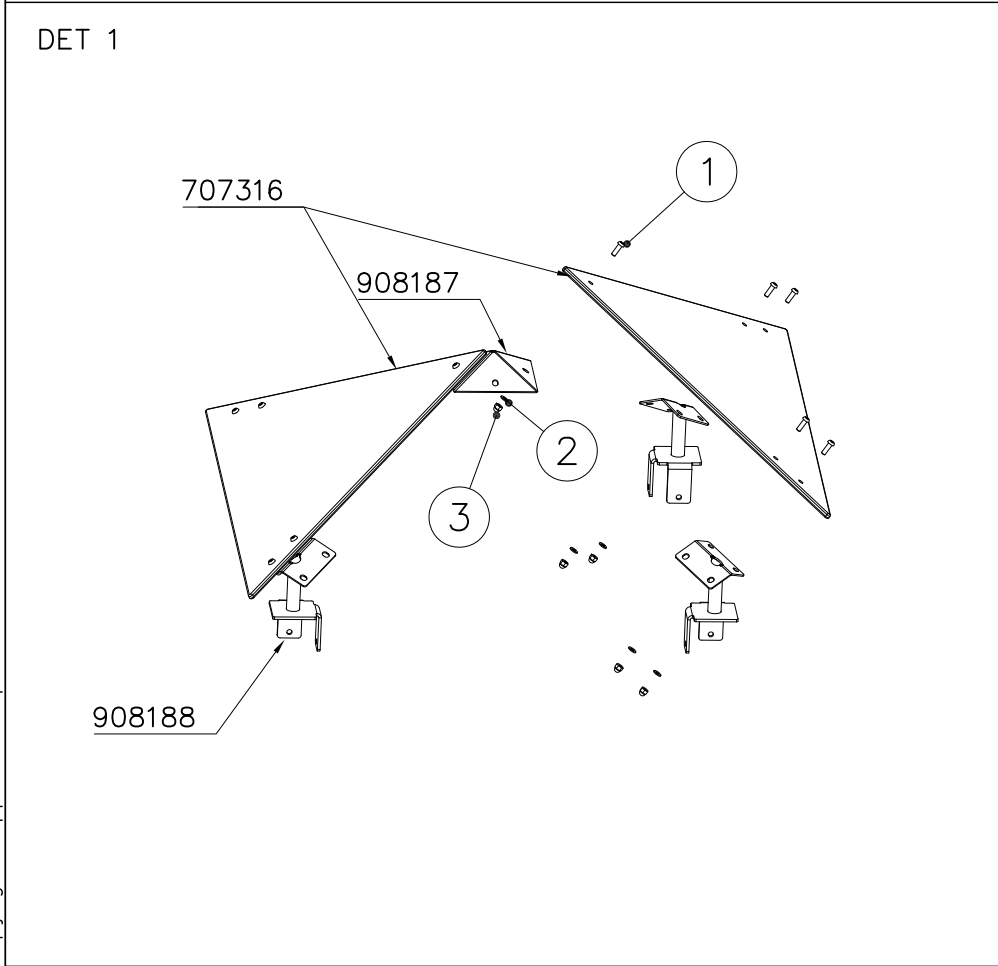

PCS		PCS
○ 707316	PCS 2	○ 707317	PCS 2
○ 908188	PCS 4	○ 908187	PCS 1
	PCS		PCS