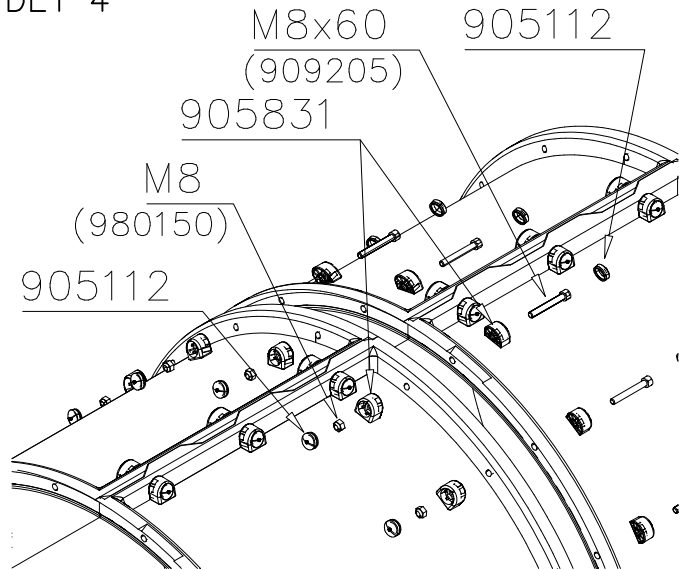

DET 1

DET 2

DET 3

DET 4

DET 5

DET 6

<p>DET 905850</p>  <p>Access- and maintenance panel. Asennus- ja huolto luukku.</p>	<p>DET 905850</p>  <p>M12 10x30 909545</p>	<p>DET 905850</p>  <p>300 S</p>
<p>DET 905850</p>  <p>DET 6 DET 5 905850</p>	<p>DET 905850</p>  <p>905850 M12 Ø44/13.5</p>	<p>DET 905850</p>  <p>8x30 905860 905859 Ø16/8.4 M8</p>