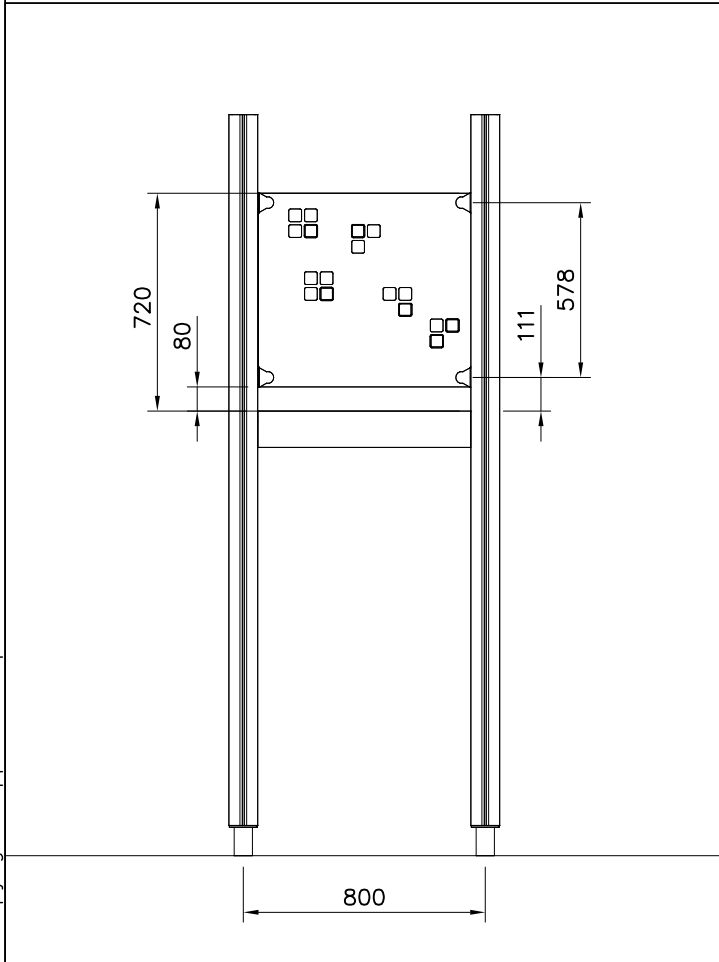

① 903176	PCS	② 909850	PCS
	4		4
		M8x25	
③ 909256	PCS	④ 909633	PCS
	8		4
Ø16/8.4x1.6		M8	
⑤ 980123	PCS		PCS
	4		
Ø7x60			
	PCS		PCS