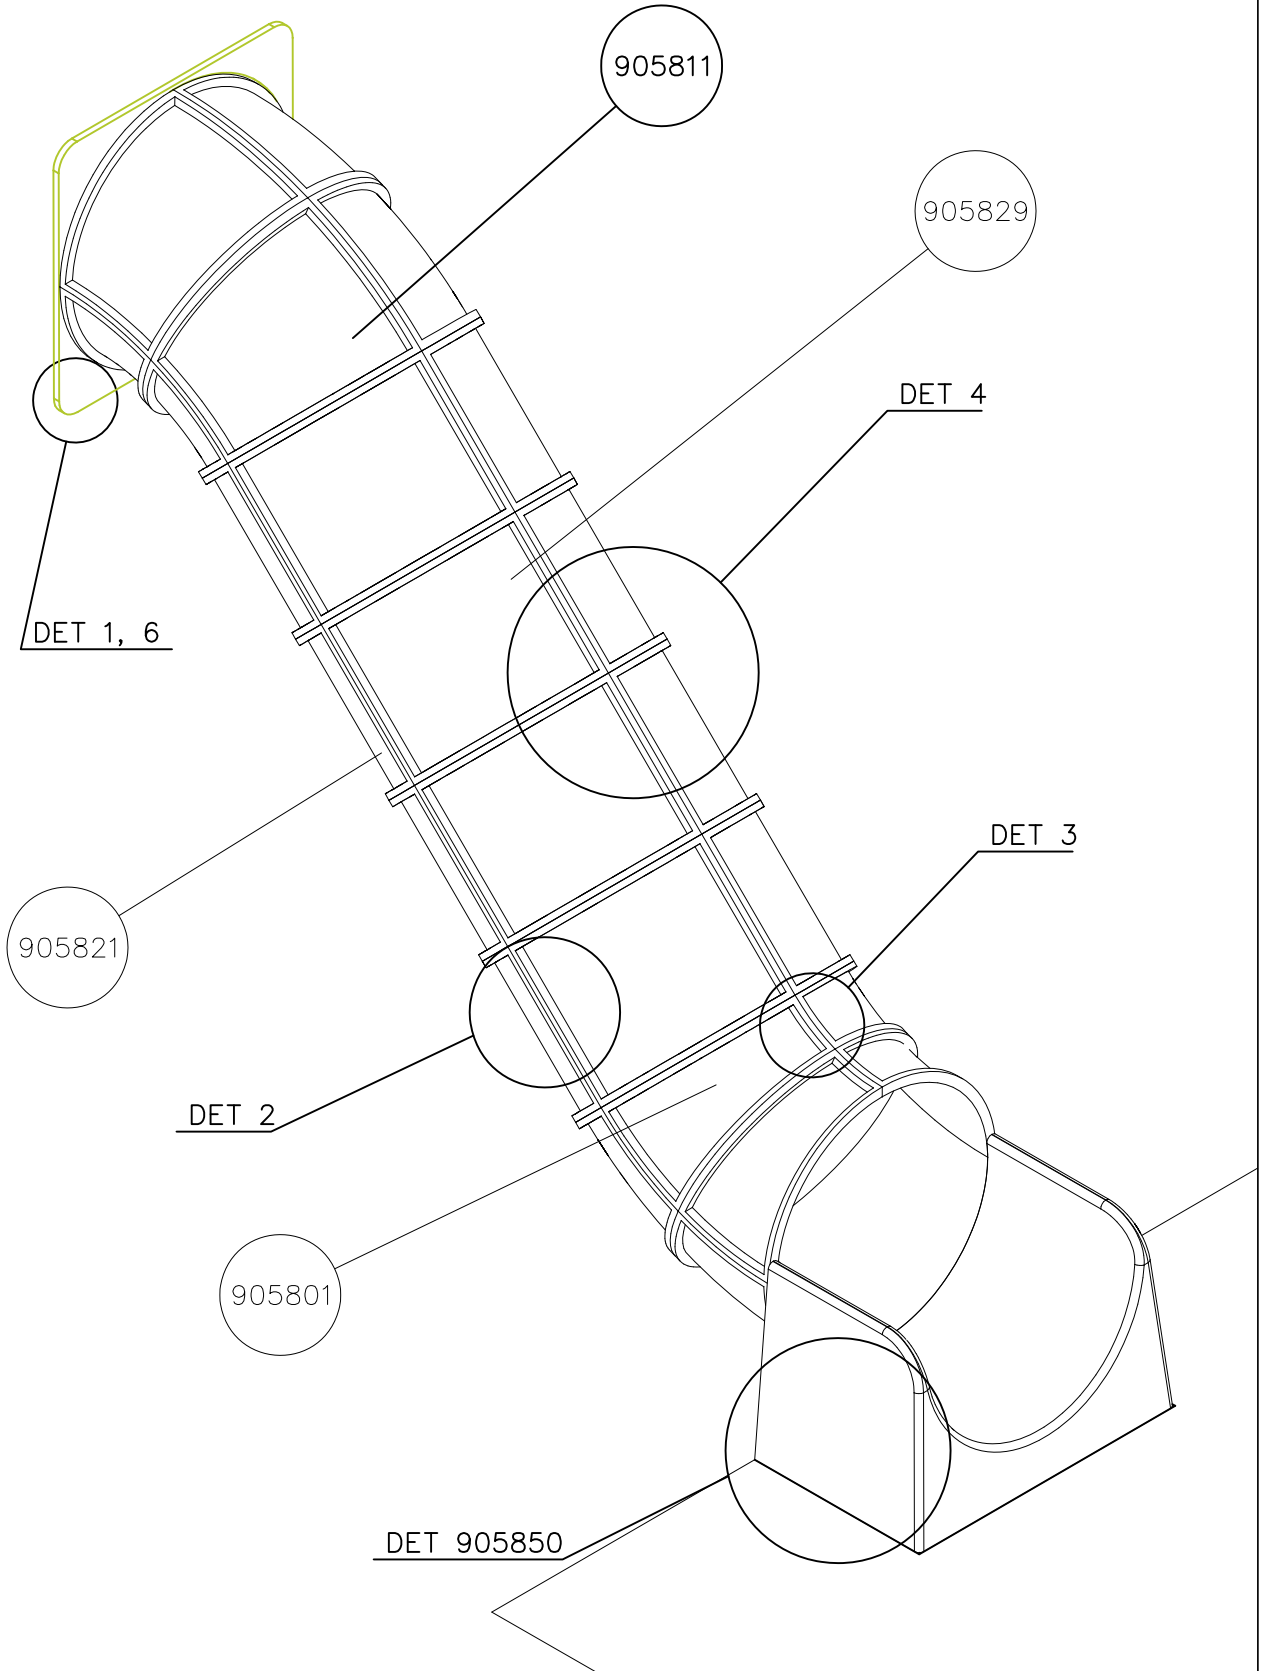

HUOM!

Otepalan asennus, säätö tai paikan vaihto.
Säätömahdollisuus (90°,180°,270°).

Jos asennetun otepalan suuntaa- tai paikkaa halutaan muuttaa. Irrota otepalan kiinnityspultti ja otepala, käännä tai vaihda. Siirrä tarvittaessa tappi oikeaan upotusreikään. Asenna avatut osat paikoilleen ja lopuksi kiinnitä muovitulppa Ø30 paikoilleen kaikkiin otekokoonpanoihin.

DET 1

DET 2

DET 3

DET 4

DET 5

DET 6

<p>DET 905850</p>  <p>Access- and maintenance panel. Asennus- ja huolto luukku.</p>	<p>DET 905850</p>  <p>M12 10x30 909545</p>	<p>DET 905850</p>  <p>300 S</p>
<p>DET 905850</p>  <p>DET 6 DET 5 905850</p>	<p>DET 905850</p>  <p>905850 M12 Ø44/13.5</p>	<p>DET 905850</p>  <p>8x30 905860 905859 Ø16/8.4 M8</p>