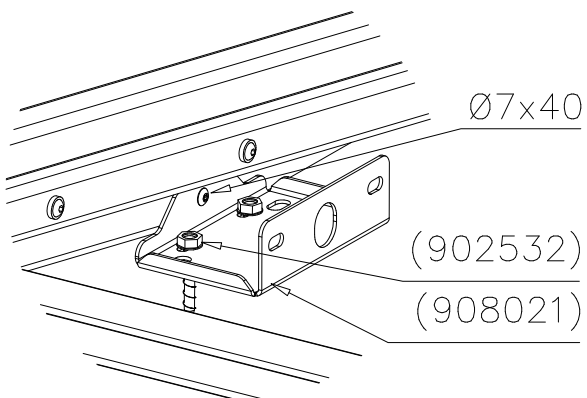

SURFACE MOUNTING (704341)

DET 5