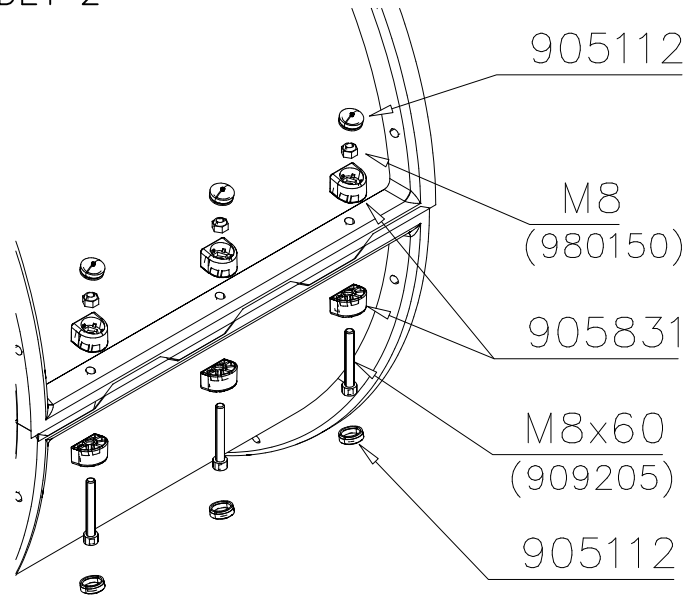

HUOM!

Otepalan asennus, säätö tai paikan vaihto.
Säätömahdollisuus (90°,180°,270°).

Jos asennetun otepalan suuntaa- tai paikkaa halutaan muuttaa. Irrota otepalan kiinnityspultti ja otepala, käännä tai vaihda. Siirrä tarvittaessa tappi oikeaan upotusreikään. Asenna avatut osat paikoilleen ja lopuksi kiinnitä muovitulppa Ø30 paikoilleen kaikkiin otekokoonpanoihin.

DET 1

DET 2

DET 3

DET 4

DET 5

DET 6

<p>DET 905850</p>  <p>Access- and maintenance panel. Asennus- ja huolto luukku.</p>	<p>DET 905850</p>  <p>M12 10x30 909545</p>	<p>DET 905850</p>  <p>300 S</p>
<p>DET 905850</p>  <p>DET 6 DET 5 905850</p>	<p>DET 905850</p>  <p>905850 M12 Ø44/13.5</p>	<p>DET 905850</p>  <p>8x30 905860 905859 Ø16/8.4 M8</p>