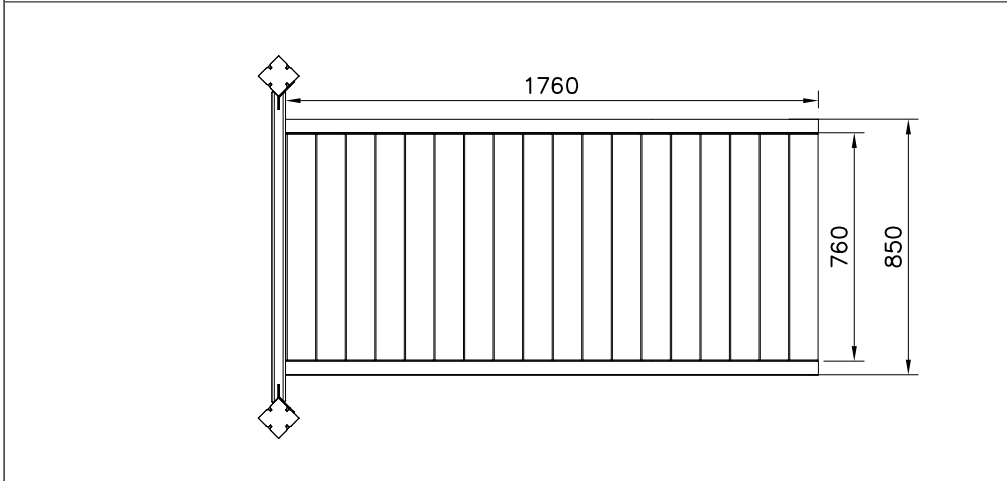

LAPPSET® FASTENER KIT

707888

DATE: 16.3.2021

1(3)

① 980128  Ø7x40	PCS 4	② 900240  Ø8x70	PCS 12
③ 903093  Ø8x90	PCS 2	④ 906942 	PCS 2
⑤ 980101  Ø4,5x70	PCS 18	⑥ 980104  Ø5x90	PCS 4
	PCS		PCS
	PCS		PCS
○ 707862  32x45x1700	PCS 2		PCS
○ 707861  750x590	PCS 3	○ 707860  45x120x1785	PCS 2
○ 704341 	PCS 1	○ 704431 	PCS 1