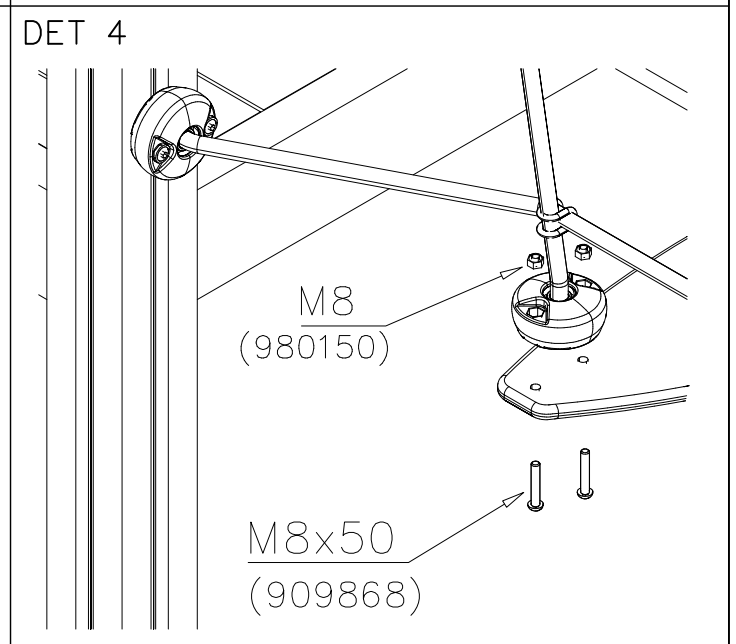

HUOM!

Otepalan asennus, säätö tai paikan vaihto.
Säätömahdollisuus (90°,180°,270°).

Jos asennetun otepalan suuntaa- tai paikkaa halutaan muuttaa. Irrota otepalan kiinnityspultti ja otepala, käännä tai vaihda. Siirrä tarvittaessa tappi oikeaan upotusreikään. Asenna avatut osat paikoilleen ja lopuksi kiinnitä muovitulppa Ø30 paikoilleen kaikkiin otekokoonpanoihin.

NOTE:

Grip positions and angles are adjustable (90°,180°270°).

Grip can be repositioned by removing the fastening bolt and pulling the grip off.
Securing pin can be repositioned when angle is changed.
After the parts are reassembled. Finish the assembly by fastening the cover plugs (Ø30).

DET 1

DET 2

Note:
in side
Bridge

DET 3

DET 4

DET 5

DET 6

① 707255	PCS	② 707265	PCS
	2		2
45x120x2480		2375x600	
③ 707266	PCS	④ 707267	PCS
	1		2
20x584x895		20x584x495	
⑤ 909232	PCS	⑥ 900240	PCS
	4		8
8x120		8x70	
⑦ 980123	PCS	⑧ 980128	PCS
	20		10
Ø7x60		Ø7x40	
⑨ 909868	PCS	⑩ 980150	PCS
	20		20
M8x50		M8	
⑪ 980151	PCS	⑫ 905083	PCS
	4		4
Ø16/8.4		Ø32	
⑬ 905112	PCS		PCS
	4		
Ø22			
	PCS		PCS