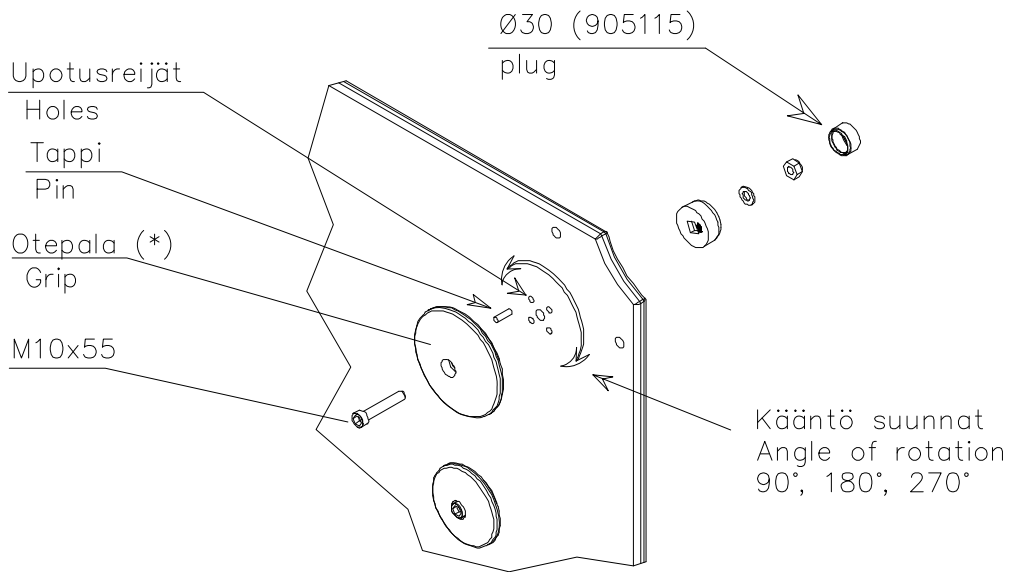

HUOM!

Otepalan asennus, säätö tai paikan vaihto.
Säätömahdollisuus (90°,180°,270°).

Jos asennetun otepalan suuntaa- tai paikkaa halutaan muuttaa. Irrota otepalan kiinnityspultti ja otepala, käännä tai vaihda. Siirrä tarvittaessa tappi oikeaan upotusreikään. Asenna avatut osat paikoilleen ja lopuksi kiinnitä muovitulppa Ø30 paikoilleen kaikkiin otekokoonpanoihin.

NOTE:

Grip positions and angles are adjustable (90°,180°270°).

Grip can be repositioned by removing the fastening bolt and pulling the grip off.
Securing pin can be repositioned when angle is changed.
After the parts are reassembled. Finish the assembly by fastening the cover plugs (Ø30).