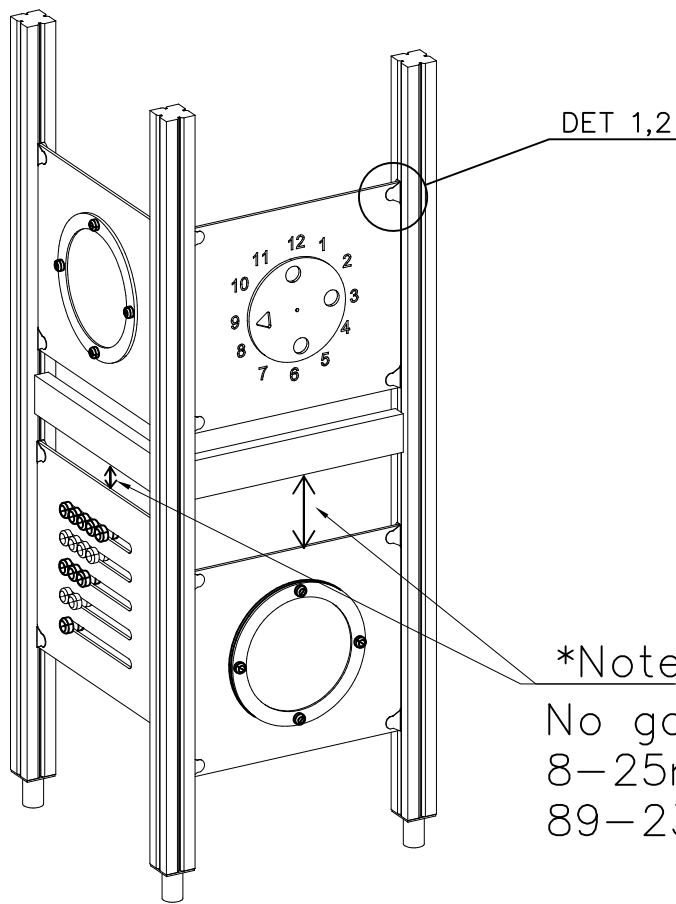

DET 1

DET 2

DET 3

RINGS OPTIONS		
706735	706735-301	BLUE
	706735-302	RED
	706735-303	BEIGE
	706735-304	GRAY
	706735-305	BLACK
	706735-306	YELLOW

① 903176	PCS	② 909850	PCS
	4		4
		M8x25	
③ 909256	PCS	④ 909633	PCS
	8		4
Ø16/8.4x1.6		M8	
⑤ 980123	PCS		PCS
	4		
Ø7x60			