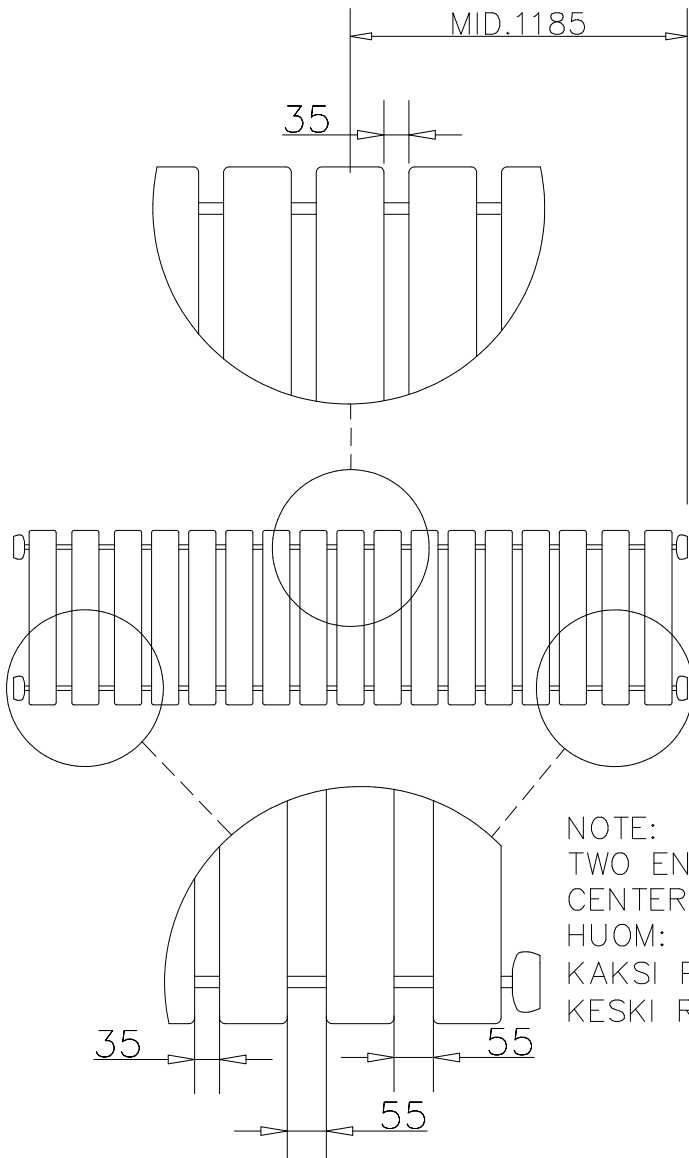

① 900240	PCS	② 905090	PCS
	16		4
Ø8x70		Ø45	

③ 905115	PCS	④ 909223	PCS
	4		4
Ø30		12x130	

⑤ 909256	PCS	⑥ 909633	PCS
	68		68
Ø16/8.4x1.6		M8	

⑦ 909867	PCS	⑧ 909876	PCS
	20		48
M8x70		M8x40	

⑨ 980123	PCS	⑩ 980128	PCS
	20		10
Ø7x60		Ø7x40	

⑪ 980154	PCS	⑫ 908295	PCS
	4		34
Ø24/13		82x40x17x3	

○ 707584	PCS	○ 707604	PCS
	2		2
55x120x2480		685x2394	

○ 707607	PCS	○ 707608	PCS
	17		2
32x95x612		Ø16x2374	

LAPPSET® FASTENER KIT

707876

DATE: 5.5.2016

2(2)

DET 1

DET 2

DET 3

DET 6

DET 4

DET 5

NOTE:
TWO END GAPS 55mm,
CENTER GAPS 35mm
HUOM:
KAKSI PÄÄTY RAKOA 55mm,
KESKI RAOT 35mm