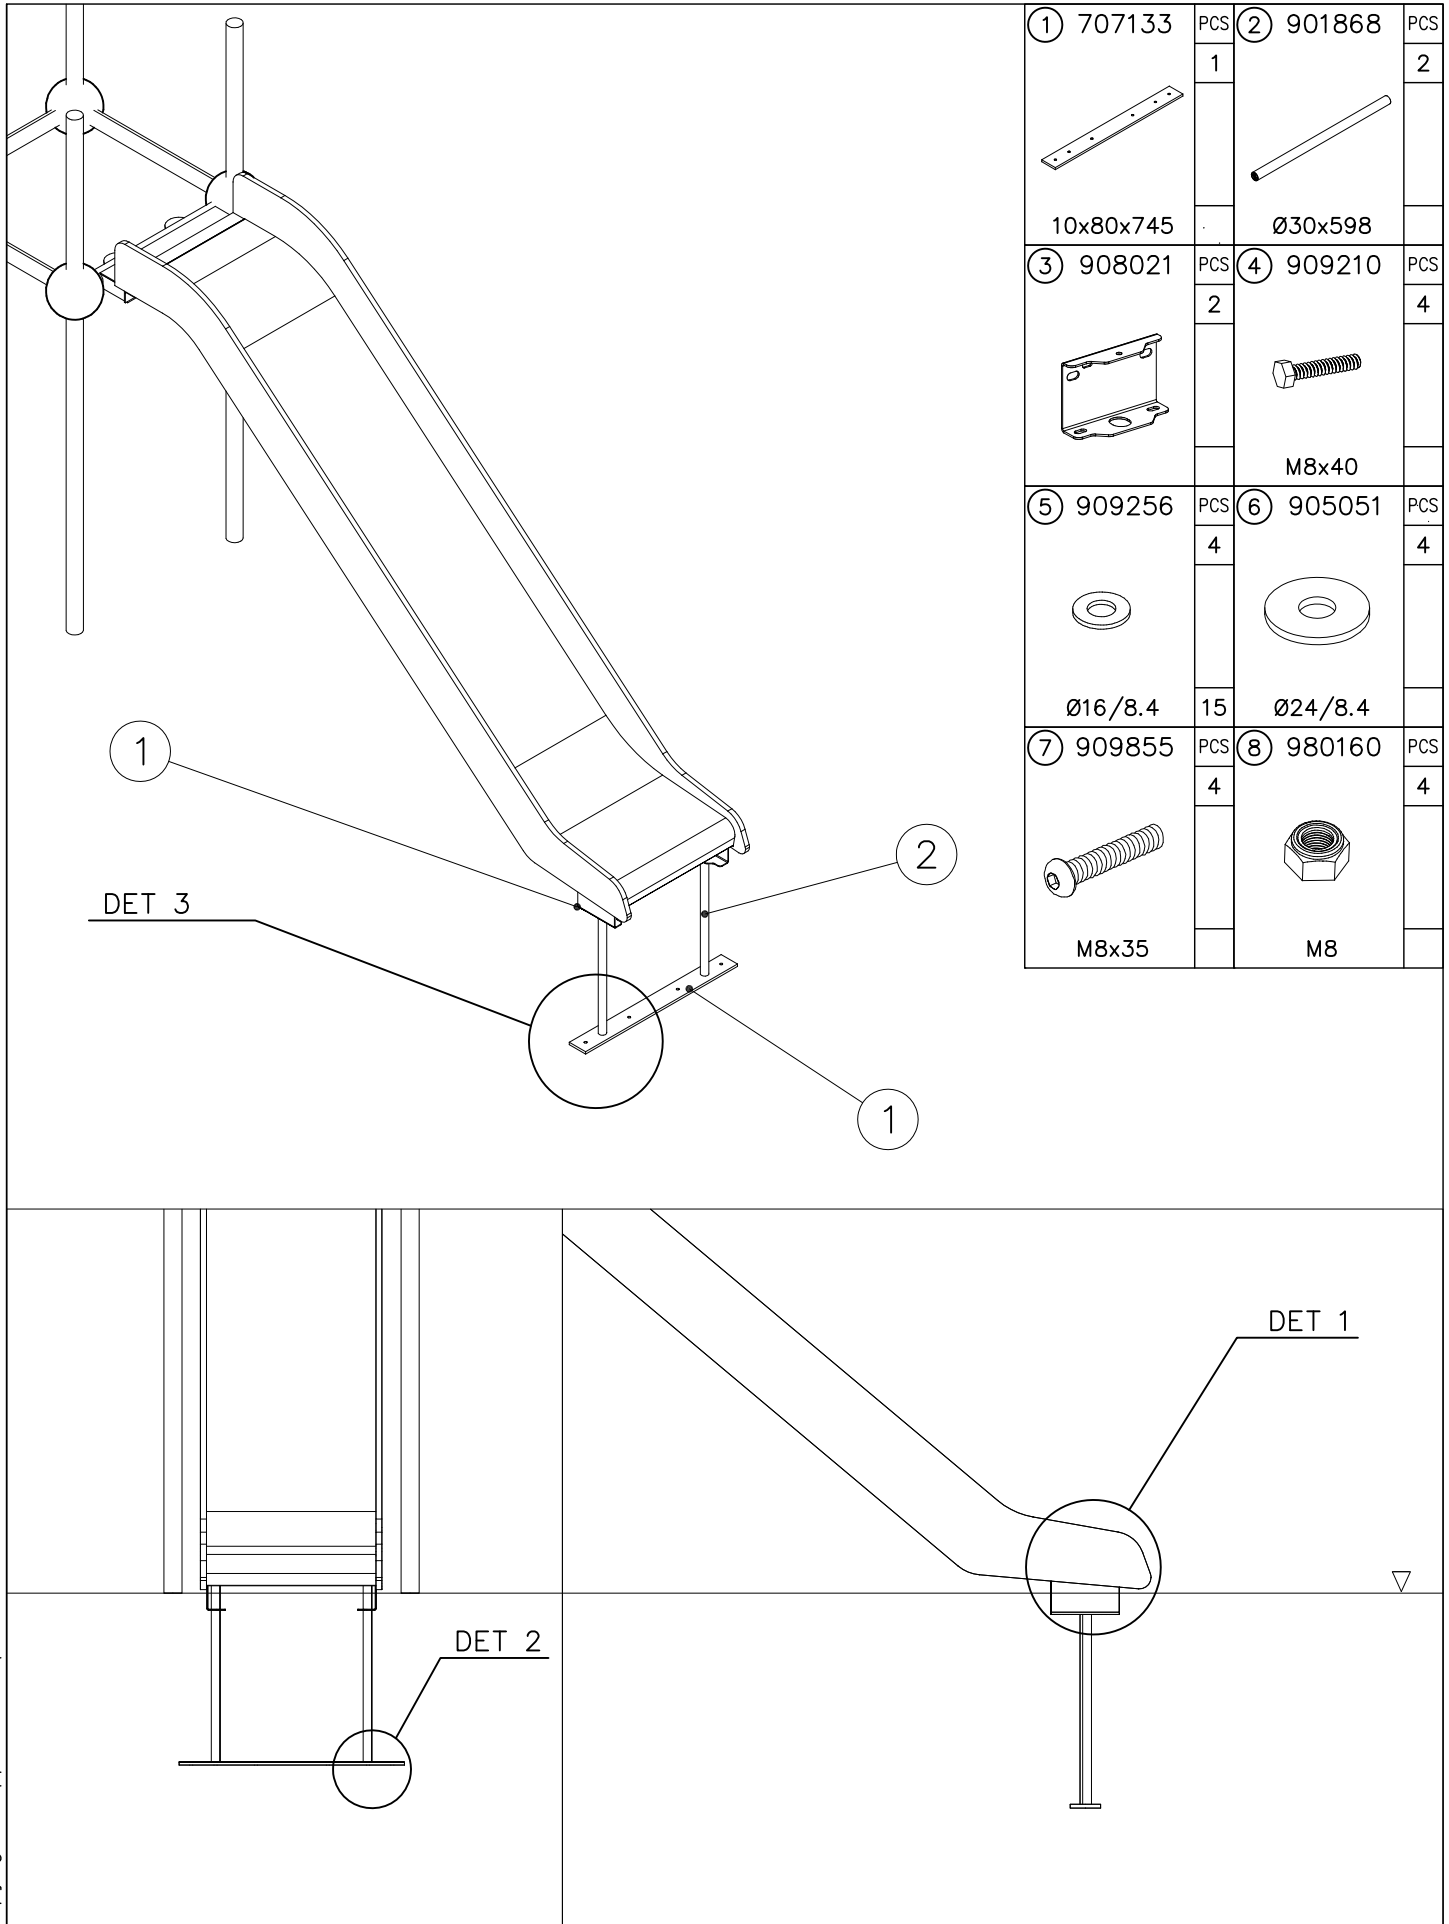

HUOM!

Otepalan asennus, säätö tai paikan vaihto.
Säätömahdollisuus (90°,180°,270°).

Jos asennetun otepalan suuntaa- tai paikkaa halutaan muuttaa. Irrota otepalan kiinnityspultti ja otepala, käännä tai vaihda. Siirrä tarvittaessa tappi oikeaan upotusreikään. Asenna avatut osat paikoilleen ja lopuksi kiinnitä muovitulppa Ø30 paikoilleen kaikkiin otekokoonpanoihin.

NOTE:

Grip positions and angles are adjustable (90°,180°270°).

Grip can be repositioned by removing the fastening bolt and pulling the grip off.
Securing pin can be repositioned when angle is changed.
After the parts are reassembled. Finish the assembly by fastening the cover plugs (Ø30).