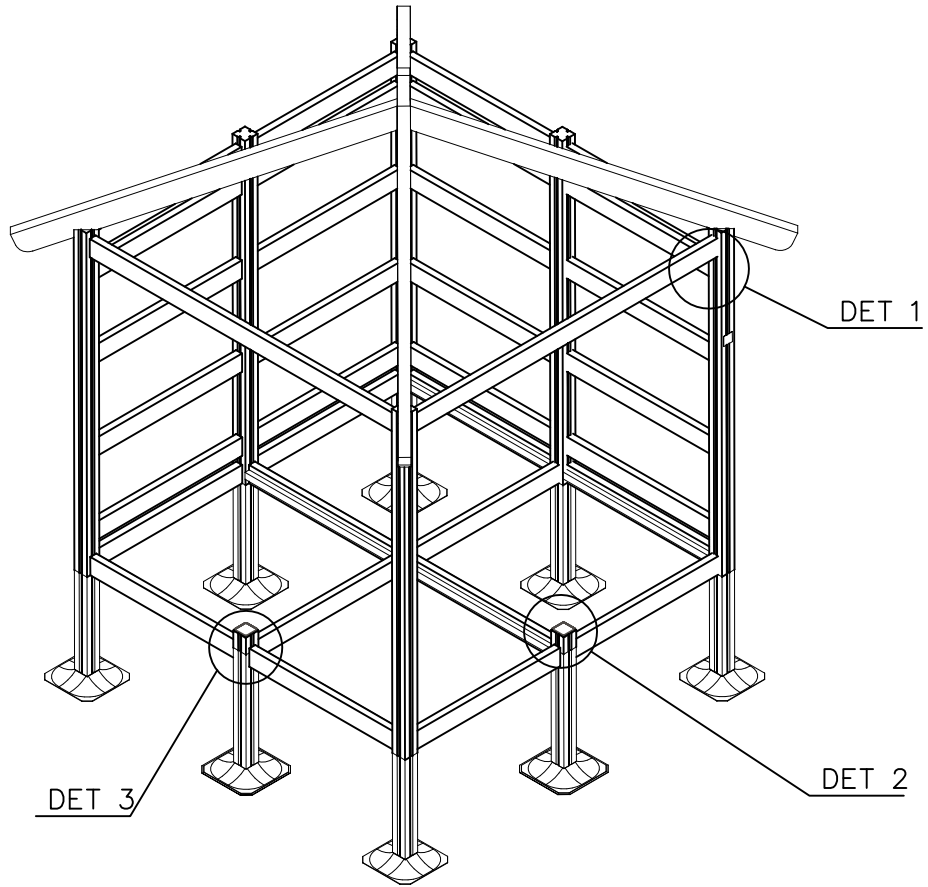

----- Falling Space 29.7 m<sup>2</sup>

|   |   |  |
|---|---|--|
|  |  |  |
|   |   |  |
|   |   |  |
|   |   |  |

----- Falling Space 29.7 m<sup>2</sup>

P10261  
x28

707295  
x2

909519  
x8

706499  
x2

704417  
x6

708062  
x2

706481  
x2

| <p>DET 1</p>  <p>Ø8x90<br/>(903093)</p> | <p>DET 2</p>  <p>Ø6x60<br/>(980107)</p> <p>706481</p> | <p>DET 3</p> <p>Cut off 110mm from the top of the post</p>  | <p>DET 4</p>  <p>980101</p> |
|--|--|---|--|
|  |  |   |  |
|  |  |   |  |
|  |  |   |  |
|  |  |   |  |
|  |  |   |  |