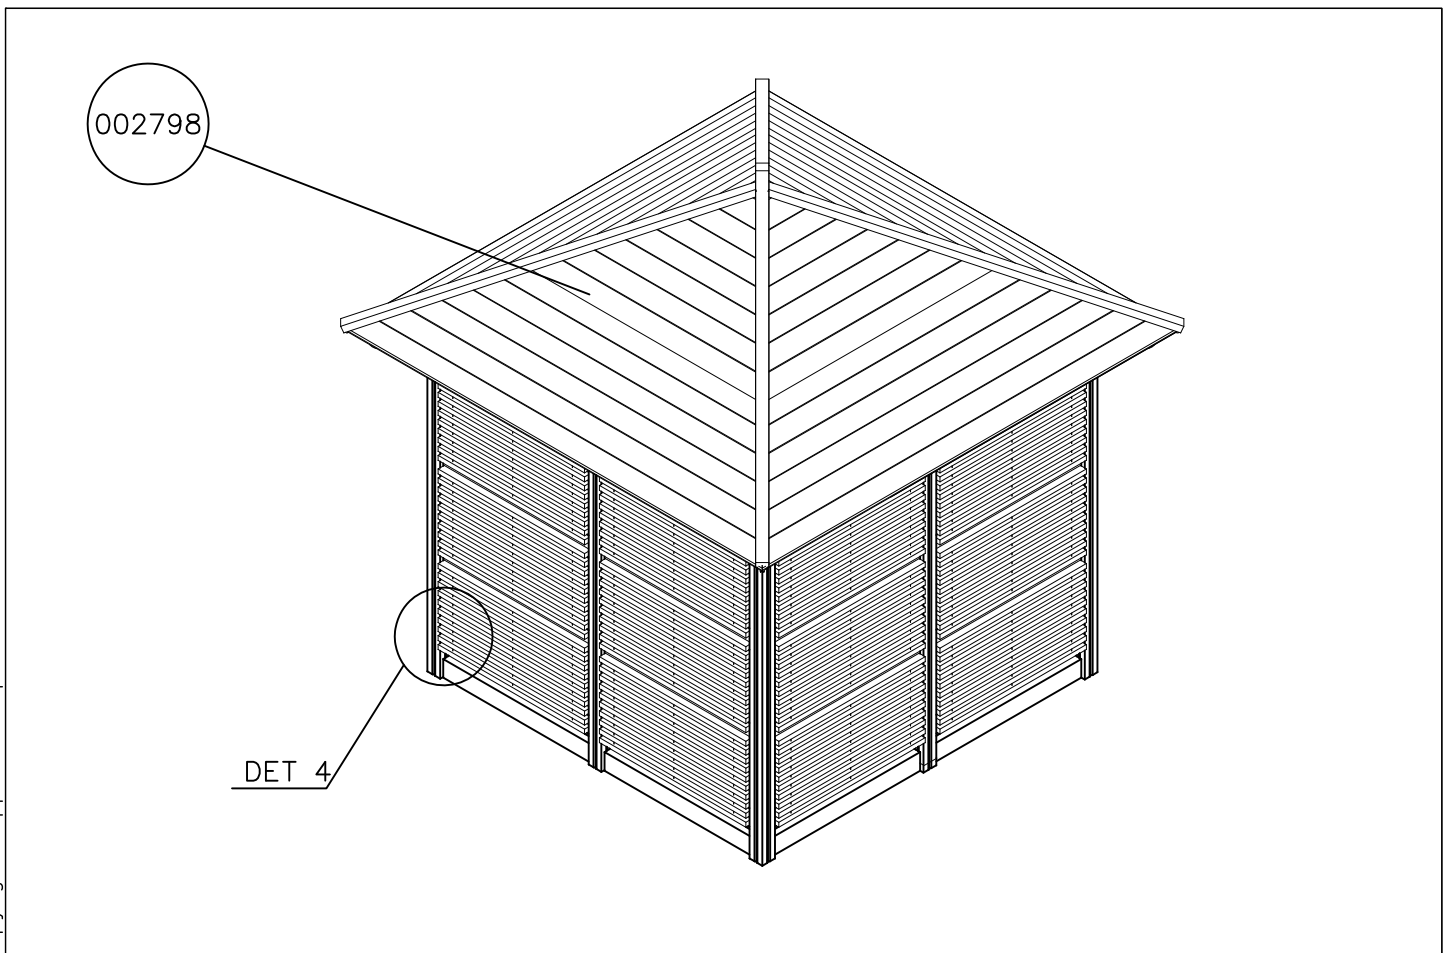

708062  
x2

706481  
x2

| <p>DET 1</p>  <p>Ø8x90<br/>(903093)</p> | <p>DET 2</p>  <p>Ø6x60<br/>(980107)</p> <p>706481</p> | <p>DET 3</p> <p>Cut off 110mm from the top of the post</p>  | <p>DET 4</p>  <p>980101</p> |
|--|--|---|--|
|  |  |   |  |
|  |  |   |  |
|  |  |   |  |
|  |  |   |  |
|  |  |   |  |