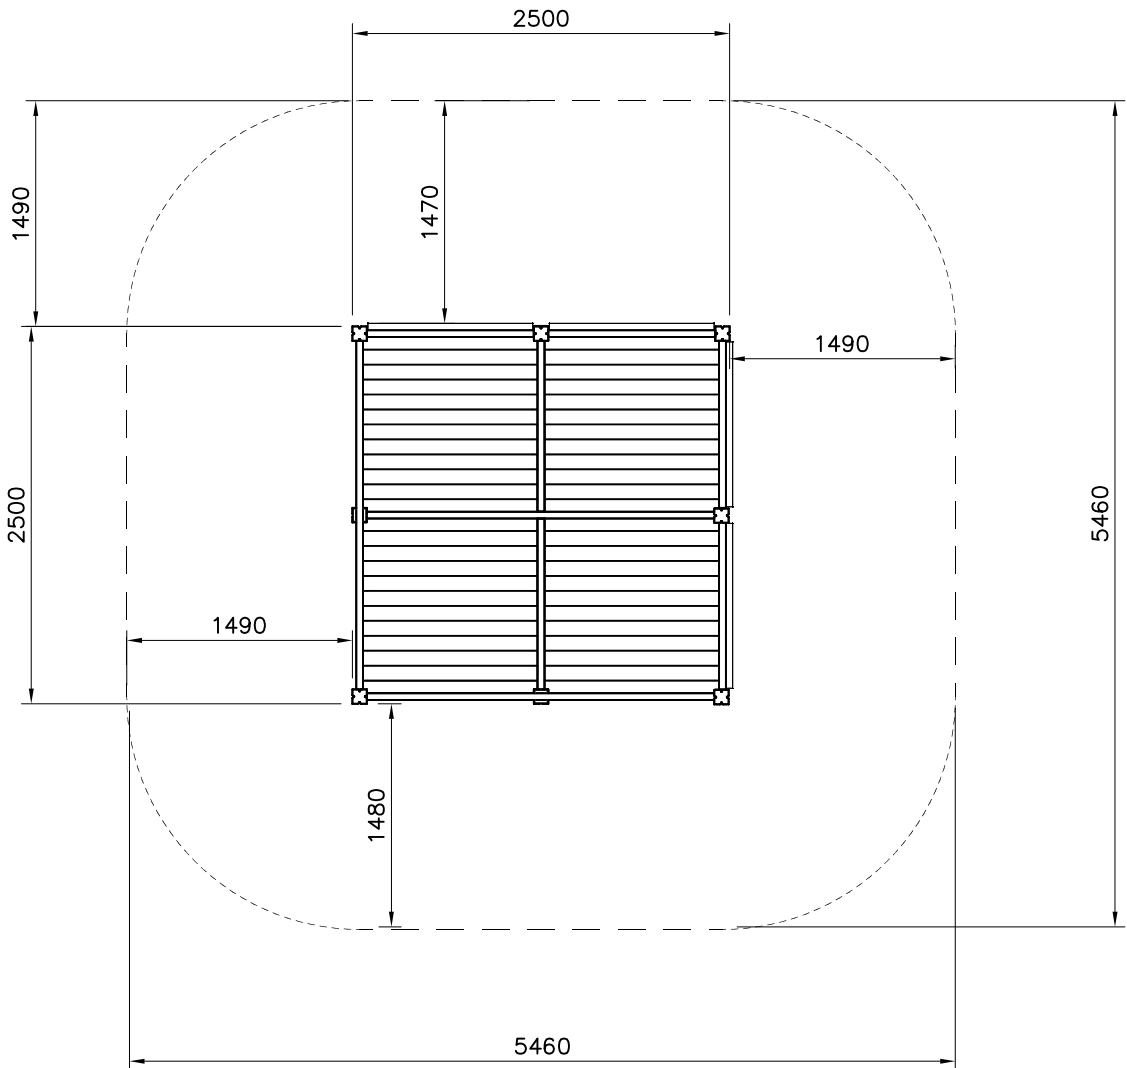

----- Falling Space 29.7 m<sup>2</sup>

|   |   |  |
|---|---|--|
|  |  |  |
|   |   |  |
|   |   |  |
|   |   |  |

----- Falling Space 29.7 m<sup>2</sup>

P10261  
x28

707295  
x2

909519  
x8

706499  
x2

704417  
x6

708062  
x2

706481  
x2

| <p>DET 1</p>  <p>Ø8x90<br/>(903093)</p> | <p>DET 2</p>  <p>Ø6x60<br/>(980107)</p> <p>706481</p> | <p>DET 3</p> <p>Cut off 110mm from the top of the post</p>  | <p>DET 4</p>  <p>980101</p> |
|--|--|---|--|
|  |  |   |  |
|  |  |   |  |
|  |  |   |  |
|  |  |   |  |
|  |  |   |  |