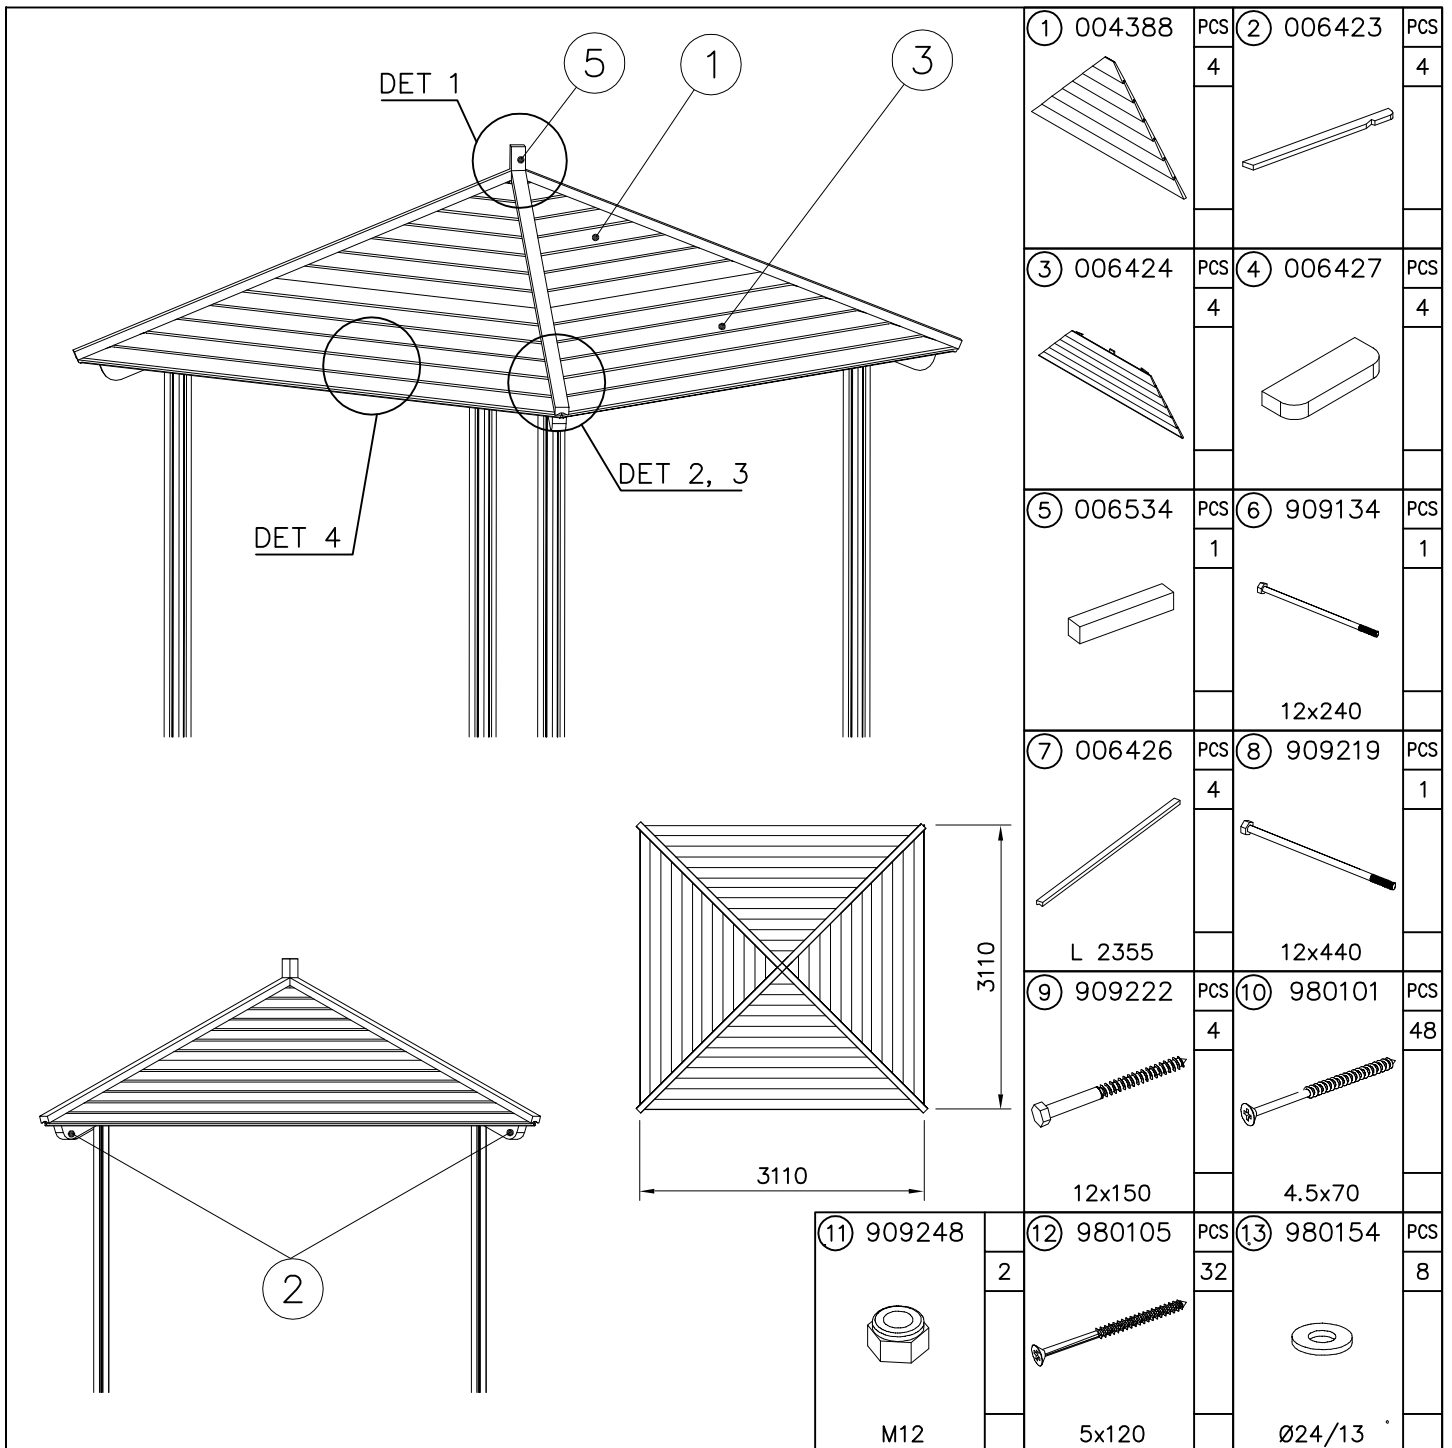

① 004388	PCS 4	② 006423	PCS 4
③ 006424	PCS 4	④ 006427	PCS 4
⑤ 006534	PCS 1	⑥ 909134	PCS 1
		12x240	
⑦ 006426	PCS 4	⑧ 909219	PCS 1
L 2355		12x440	
⑨ 909222	PCS 4	⑩ 980101	PCS 48
12x150		4.5x70	
⑪ 909248	2	⑬ 980154	PCS 8
M12		5x120	
		⑫ 980105	PCS 32
		Ø24/13	

Copyright Lappset Group Ltd