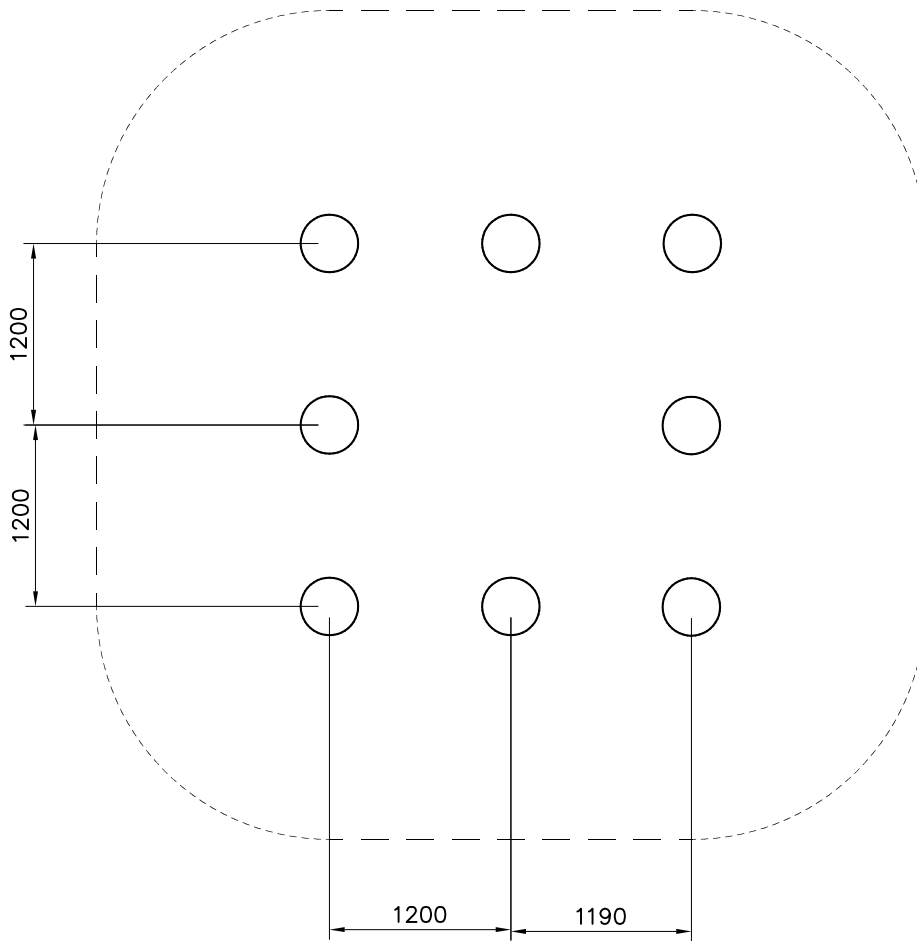

----- Falling Space 29.7 m²