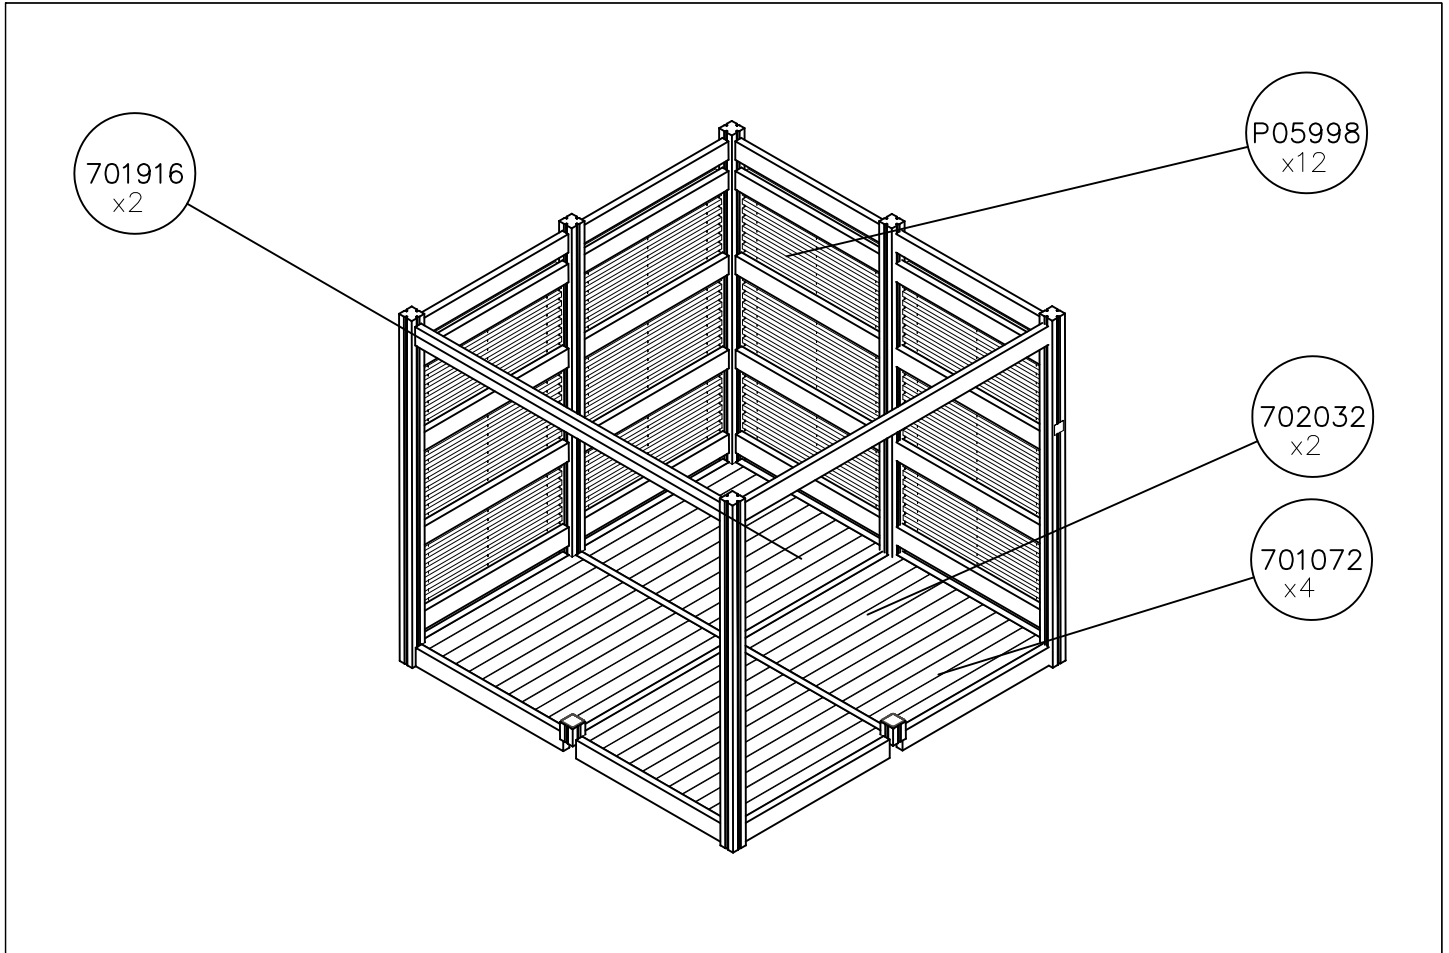

----- Falling Space 29.7 m<sup>2</sup>

|   |   |  |
|---|---|--|
|  |  |  |
|   |   |  |
|   |   |  |
|   |   |  |

----- Falling Space 29.7 m<sup>2</sup>

P10261  
x28

707295  
x2

909519  
x8

706499  
x2

704417  
x6

708062  
x2

706481  
x2

| <p>DET 1</p>  <p>Ø8x90<br/>(903093)</p> | <p>DET 2</p>  <p>Ø6x60<br/>(980107)</p> <p>706481</p> | <p>DET 3</p> <p>Cut off 110mm from the top of the post</p>  | <p>DET 4</p>  <p>980101</p> |
|--|--|---|--|
|  |  |   |  |
|  |  |   |  |
|  |  |   |  |
|  |  |   |  |
|  |  |   |  |