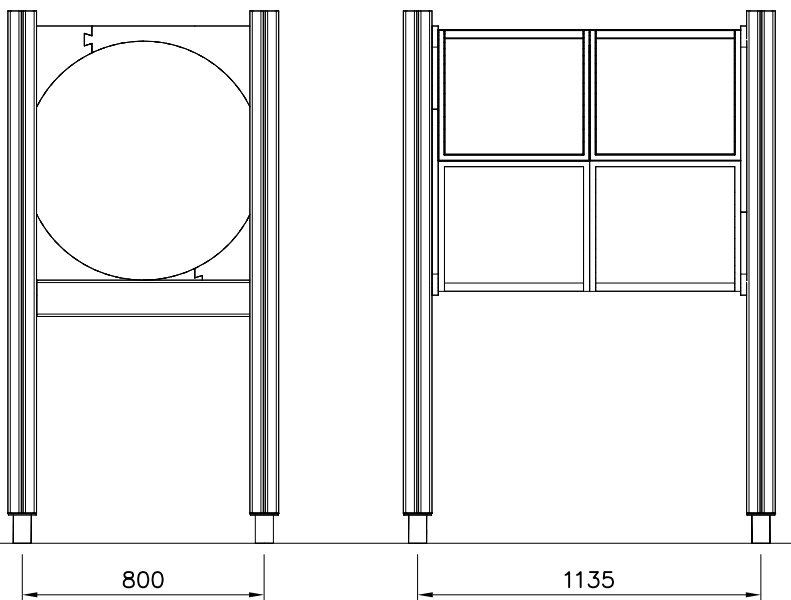

DET 3

BOOM OPTIONS		
706510	706510-602	DARK BROWN
	706510-603	LIGHT BROWN
	706510-604	LIGHT GRAY
		
45x120x1030		

DET 1

DET 2 M8x60  
 (909866)

DET 3

DETAILS IN TUBE INSTALLATION GENERAL PAGE

① 905112	PCS 112	② 900240	PCS 26
Ø22		Ø8x70	
③ 903533	PCS 12	④ 905831	PCS 112
SRL12		Ø32x19	
⑤ 909205	PCS 40	⑥ 909208	PCS 32
M8x60		M8	
⑦ 909866	PCS 32	⑧ 980150	PCS 40
M8x60		M8	
○ 707918	PCS 8	○ 905829	PCS 4
20x275x640		Transparent	
		○ COLOR	PCS 4