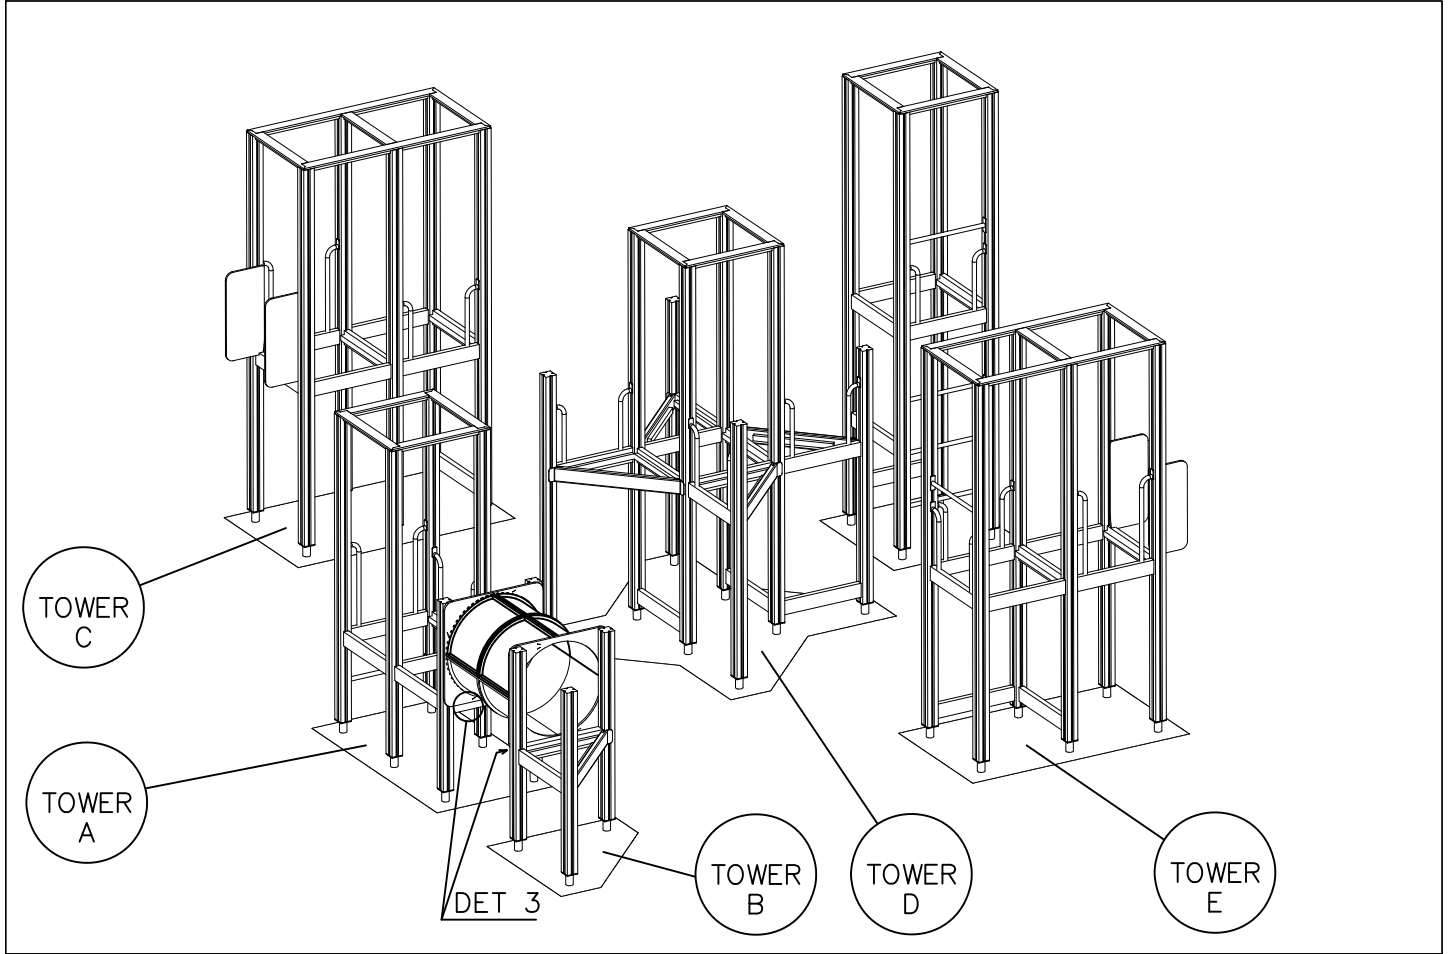

### 137055M

—— EN/AS Impact Area 104.3 m<sup>2</sup>  
- - - Falling Space 108 m<sup>2</sup>  
Max Falling Height 1970 mm

1:60

1:60

DET 1

DET 2

DET 3

DET 4