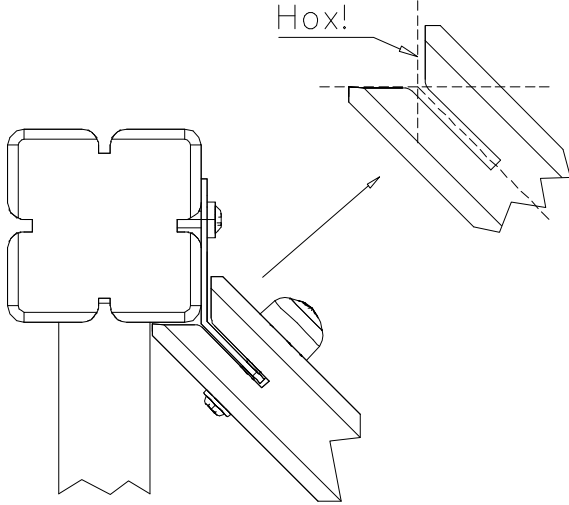

DET 3

BOOM OPTIONS		
706510	706510-602	DARK BROWN
	706510-603	LIGHT BROWN
	706510-604	LIGHT GRAY
		
45x120x1030		

DET 1

DET 2 M8x60  
 (909866)

DET 3

DETAILS IN TUBE INSTALLATION GENERAL PAGE

① 905112	PCS 112	② 900240	PCS 26
Ø22		Ø8x70	
③ 903533	PCS 12	④ 905831	PCS 112
SRL12		Ø32x19	
⑤ 909205	PCS 40	⑥ 909208	PCS 32
M8x60		M8	
⑦ 909866	PCS 32	⑧ 980150	PCS 40
M8x60		M8	
○ 707918	PCS 8	○ 905829	PCS 4
20x275x640		Transparent	
		○ COLOR	PCS 4