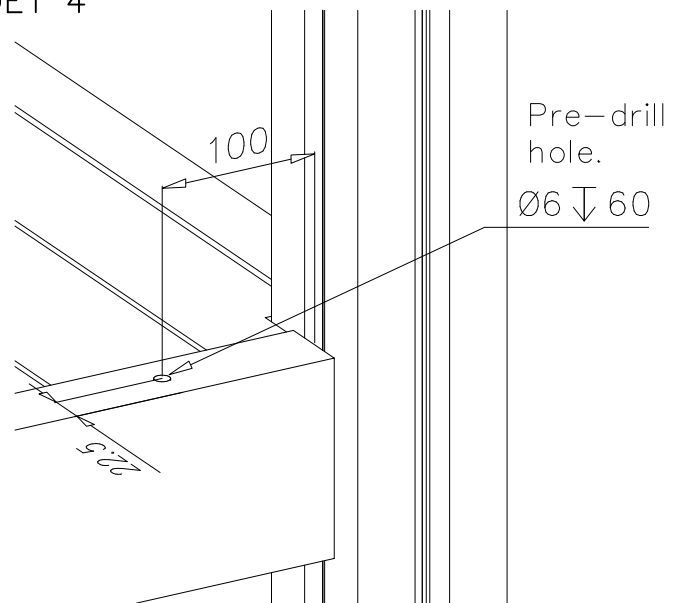

### 137055M

—— EN/AS Impact Area 104.3 m<sup>2</sup>  
- - - Falling Space 108 m<sup>2</sup>  
Max Falling Height 1970 mm

1:60

1:60

DET 1

DET 2

DET 3

DET 4