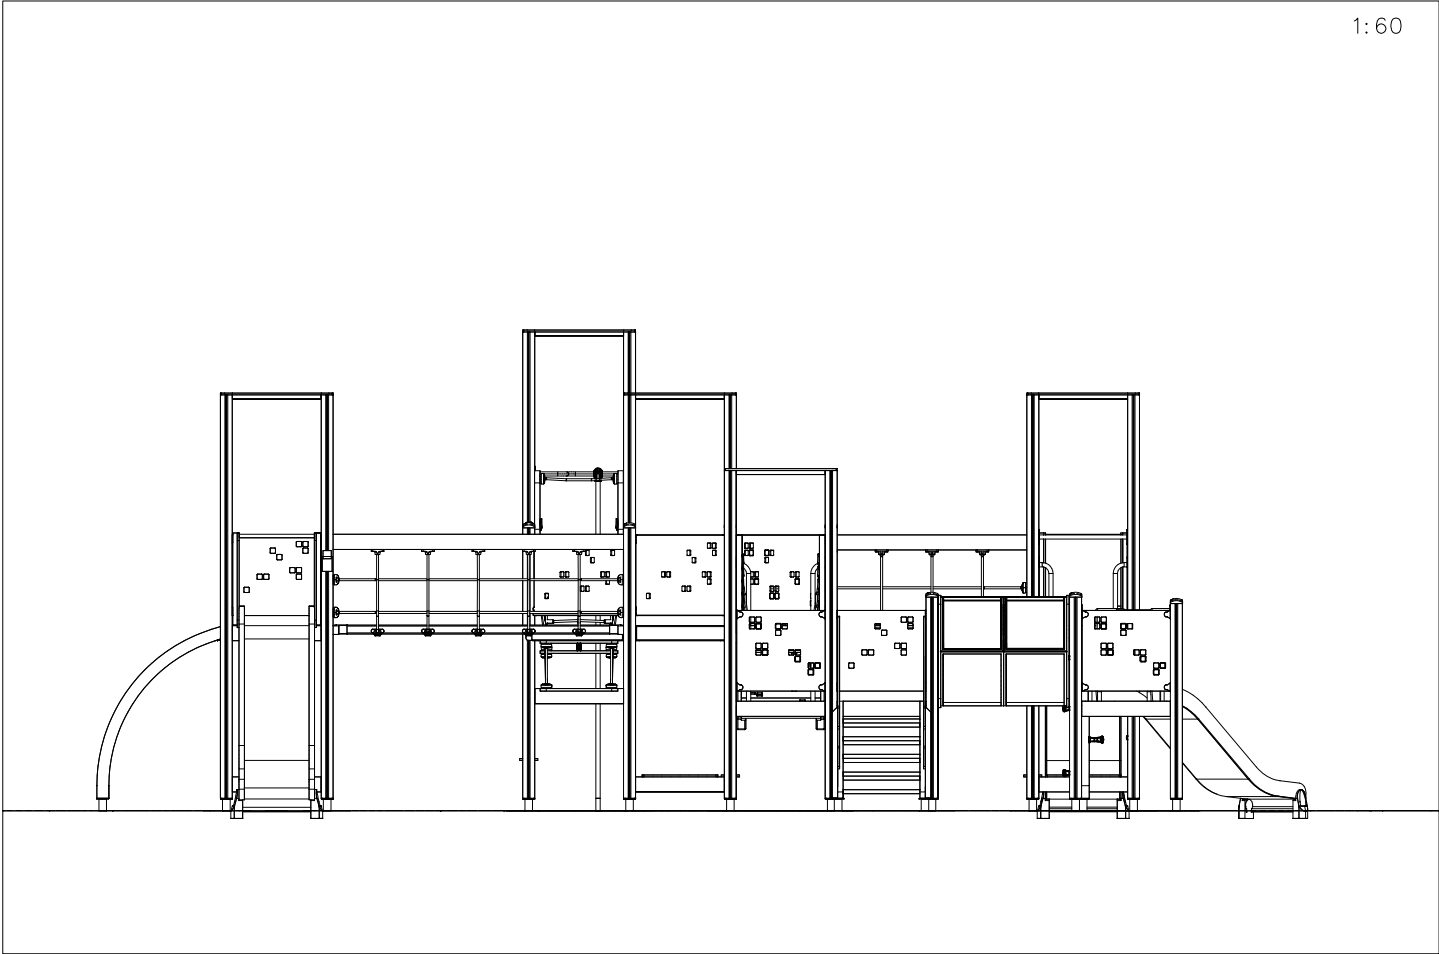

# 137055M

- EN/AS Impact Area 104.3 m<sup>2</sup>
- - - Falling Space 108 m<sup>2</sup>  
Max Falling Height 1970 mm

1:60

1:60

DET 1

DET 2

DET 3

DET 4