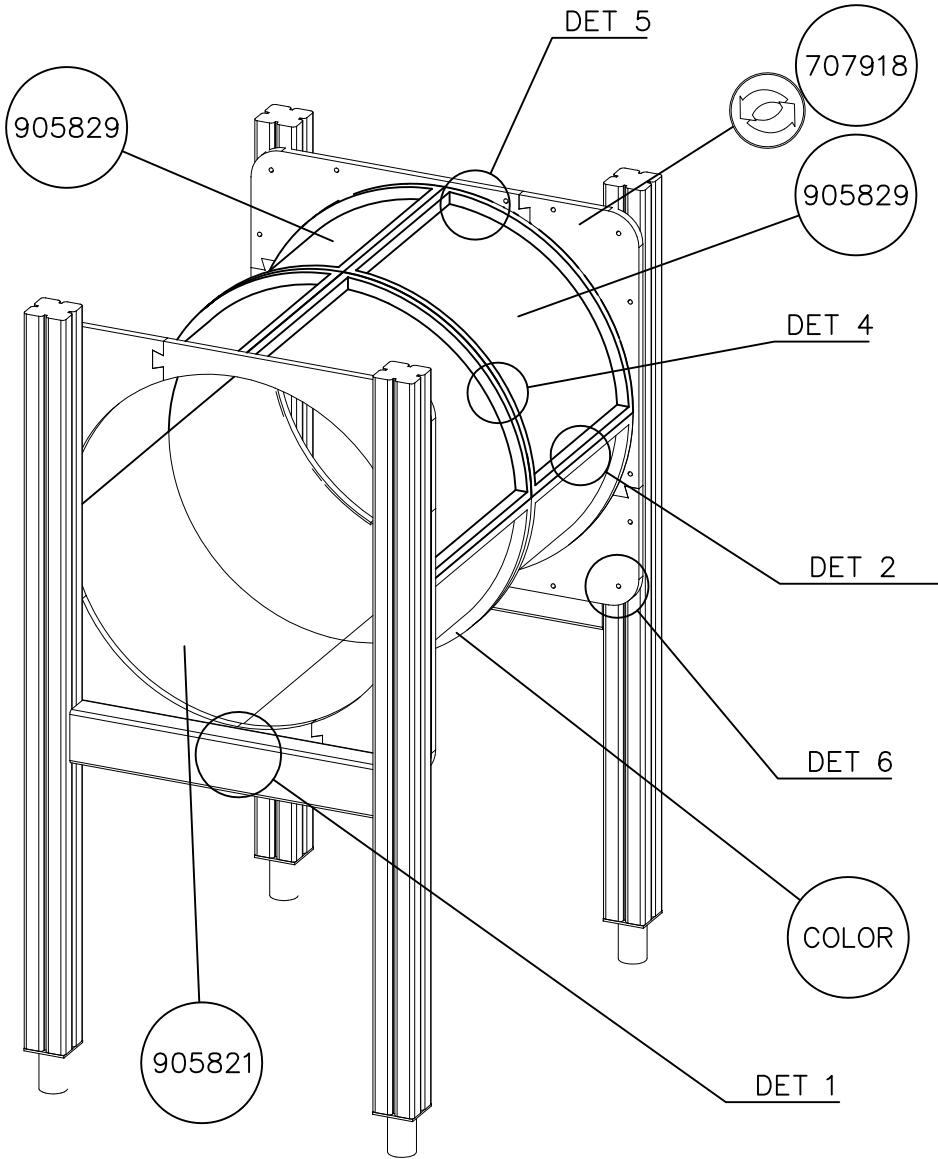

DET 3

BOOM OPTIONS		
706510	706510-602	DARK BROWN
	706510-603	LIGHT BROWN
	706510-604	LIGHT GRAY
		
45x120x1030		

DET 1

DET 2 M8x60  
 (909866)

DET 3

DETAILS IN TUBE INSTALLATION GENERAL PAGE

① 905112	PCS 112	② 900240	PCS 26
Ø22		Ø8x70	
③ 903533	PCS 12	④ 905831	PCS 112
SRL12		Ø32x19	
⑤ 909205	PCS 40	⑥ 909208	PCS 32
M8x60		M8	
⑦ 909866	PCS 32	⑧ 980150	PCS 40
M8x60		M8	
○ 707918	PCS 8	○ 905829	PCS 4
20x275x640		Transparent	
		○ COLOR	PCS 4