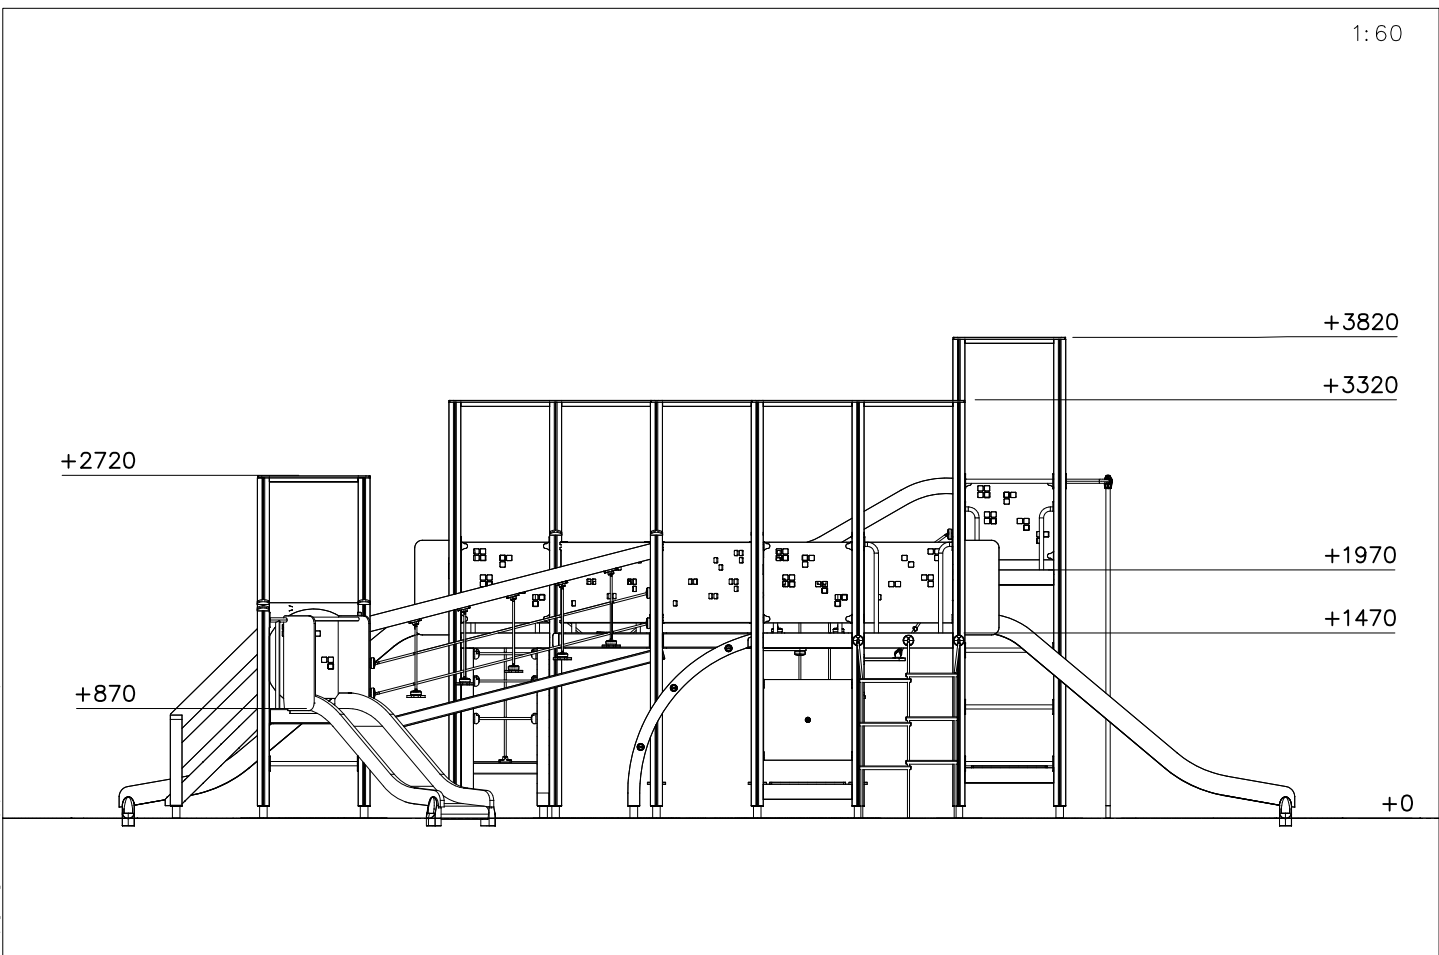

### 137055M

—— EN/AS Impact Area 104.3 m<sup>2</sup>  
- - - Falling Space 108 m<sup>2</sup>  
Max Falling Height 1970 mm

1:60

1:60

DET 1

DET 2

DET 3

DET 4