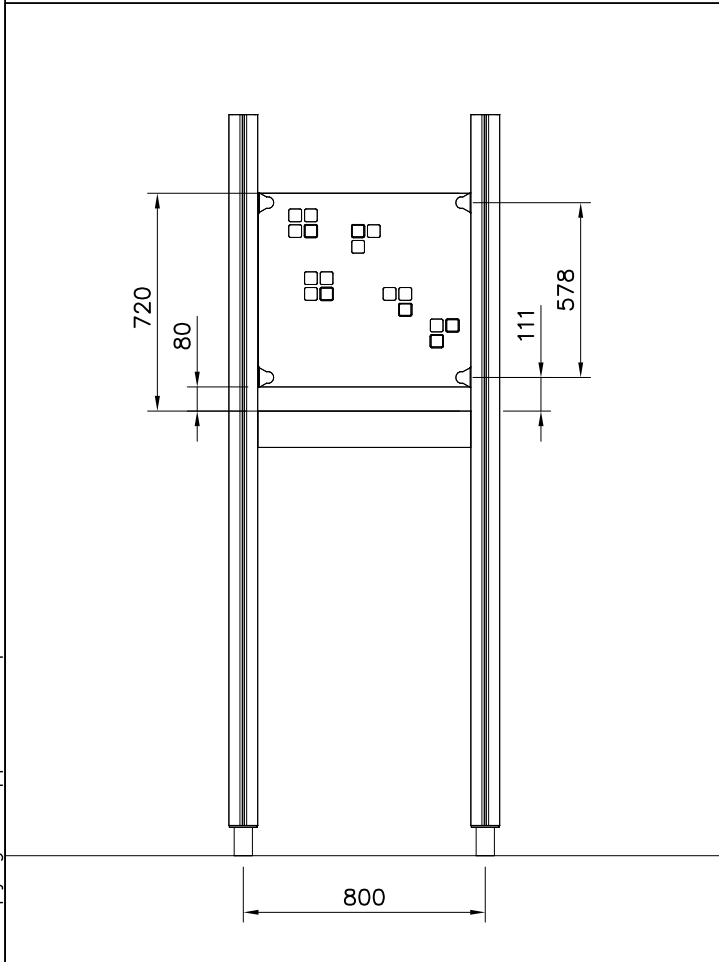

DET 7

DET 8

① 903176	PCS	② 909850	PCS
	4		4
		M8x25	
③ 909256	PCS	④ 909633	PCS
	8		4
Ø16/8.4x1.6		M8	
⑤ 980123	PCS		PCS
	4		
Ø7x60			
	PCS		PCS

DET 1

DET 2

Naulanauha kannatinlistan puolelle.  
Nail list to the bottom.