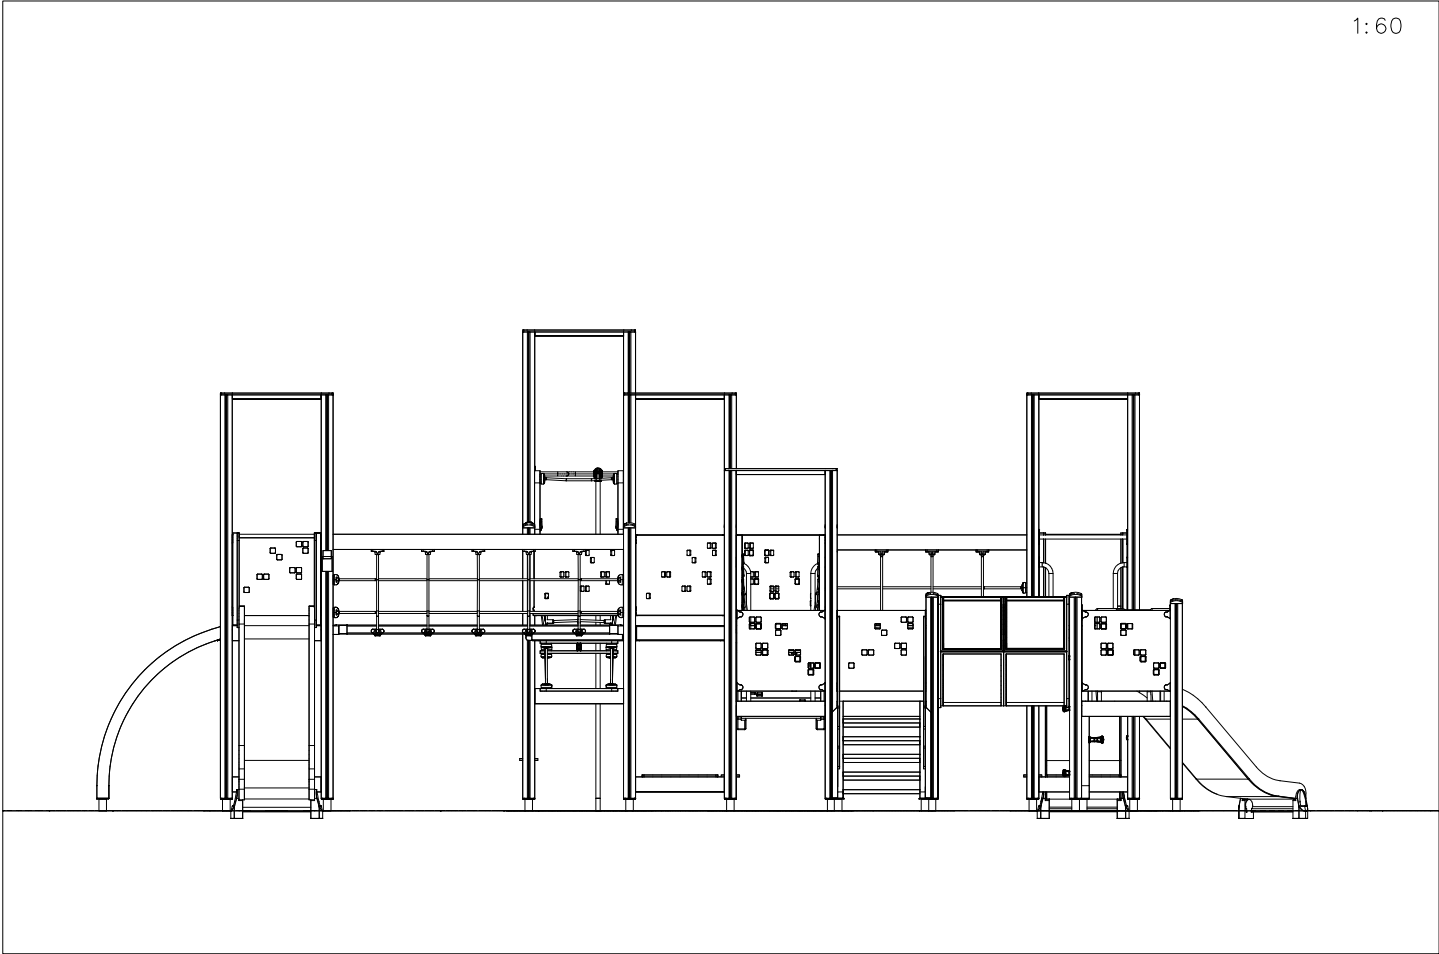

### 137055M

—— EN/AS Impact Area 104.3 m<sup>2</sup>  
- - - Falling Space 108 m<sup>2</sup>  
Max Falling Height 1970 mm

1:60

1:60

DET 1

DET 2

DET 3

DET 4