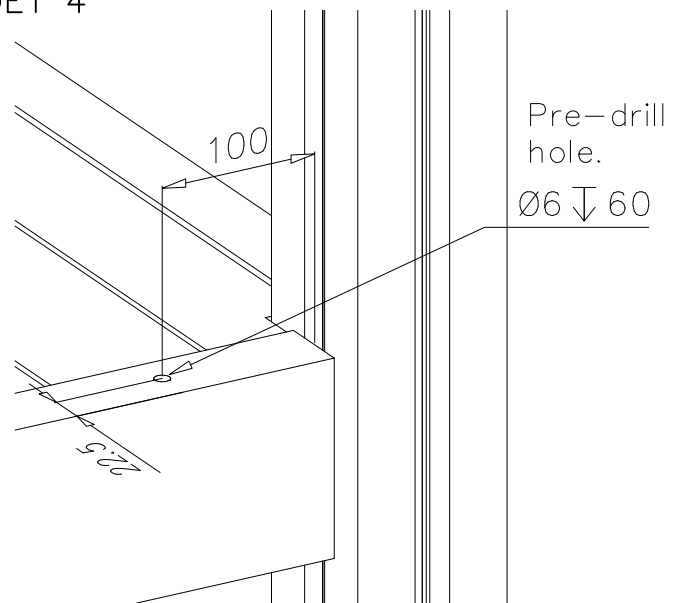

# 137055M

- EN/AS Impact Area 104.3 m<sup>2</sup>
- - - Falling Space 108 m<sup>2</sup>  
Max Falling Height 1970 mm

1:60

1:60

DET 1

DET 2

DET 3

DET 4