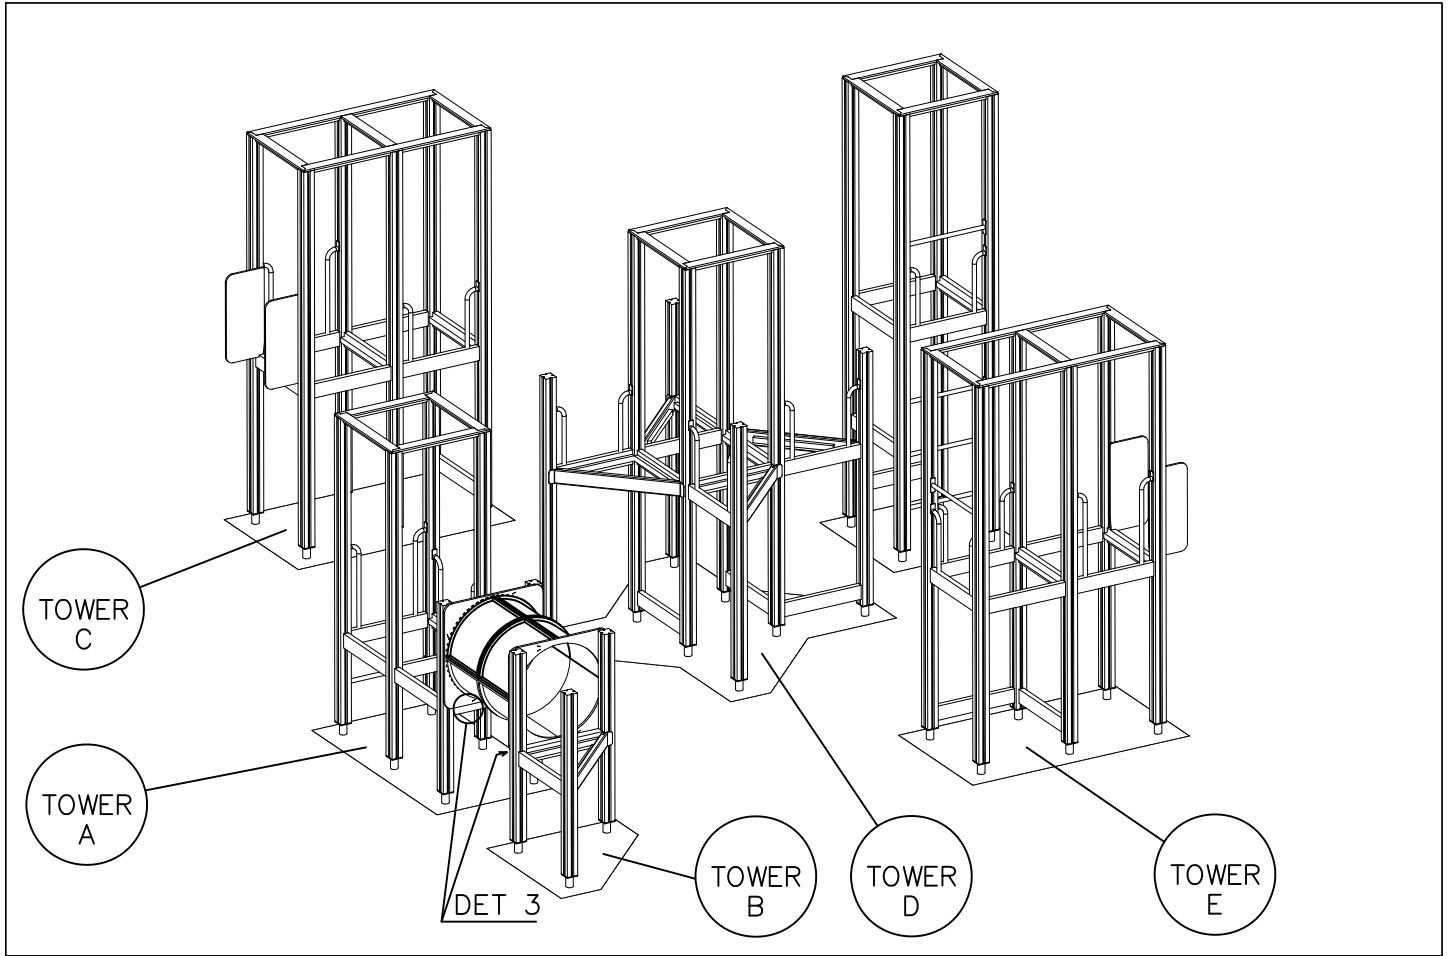

# 137055M

- EN/AS Impact Area 104.3 m<sup>2</sup>
- - - Falling Space 108 m<sup>2</sup>  
Max Falling Height 1970 mm

1:60

1:60

DET 1

DET 2

DET 3

DET 4