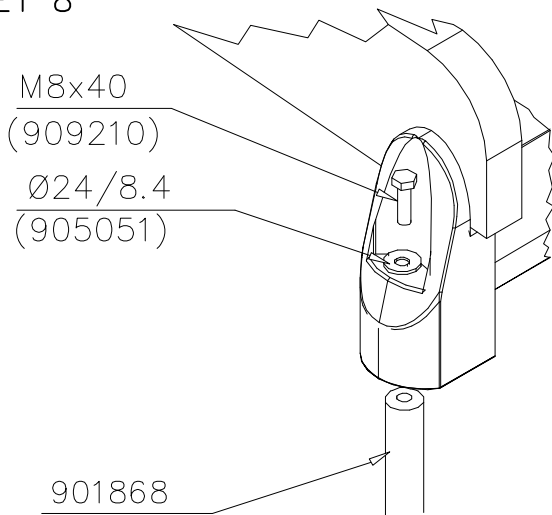

## DEEP FOUNDATION

DATE: 21.9.2016

5(5)

DET 7

Insert sheet metal IN to the plastic cover.

DET 8

DET 9

① 903176	PCS	② 909852	PCS
	6		6
		M8x30	
③ 909256	PCS	④ 909633	PCS
	6		6
Ø16/8.4x1.6		M8	
⑤ 980123	PCS		PCS
	6		
Ø7x60			
	PCS		PCS