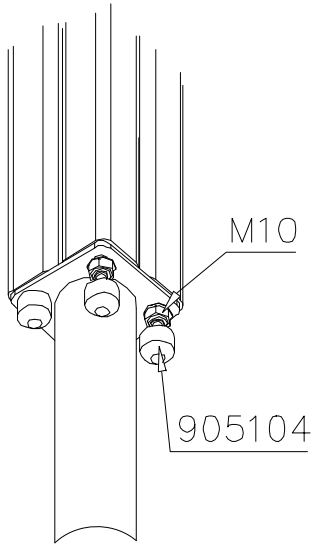

### 137055M

—— EN/AS Impact Area 104.3 m<sup>2</sup>  
- - - Falling Space 108 m<sup>2</sup>  
Max Falling Height 1970 mm

1:60

1:60

DET 1

DET 2

DET 3

DET 4