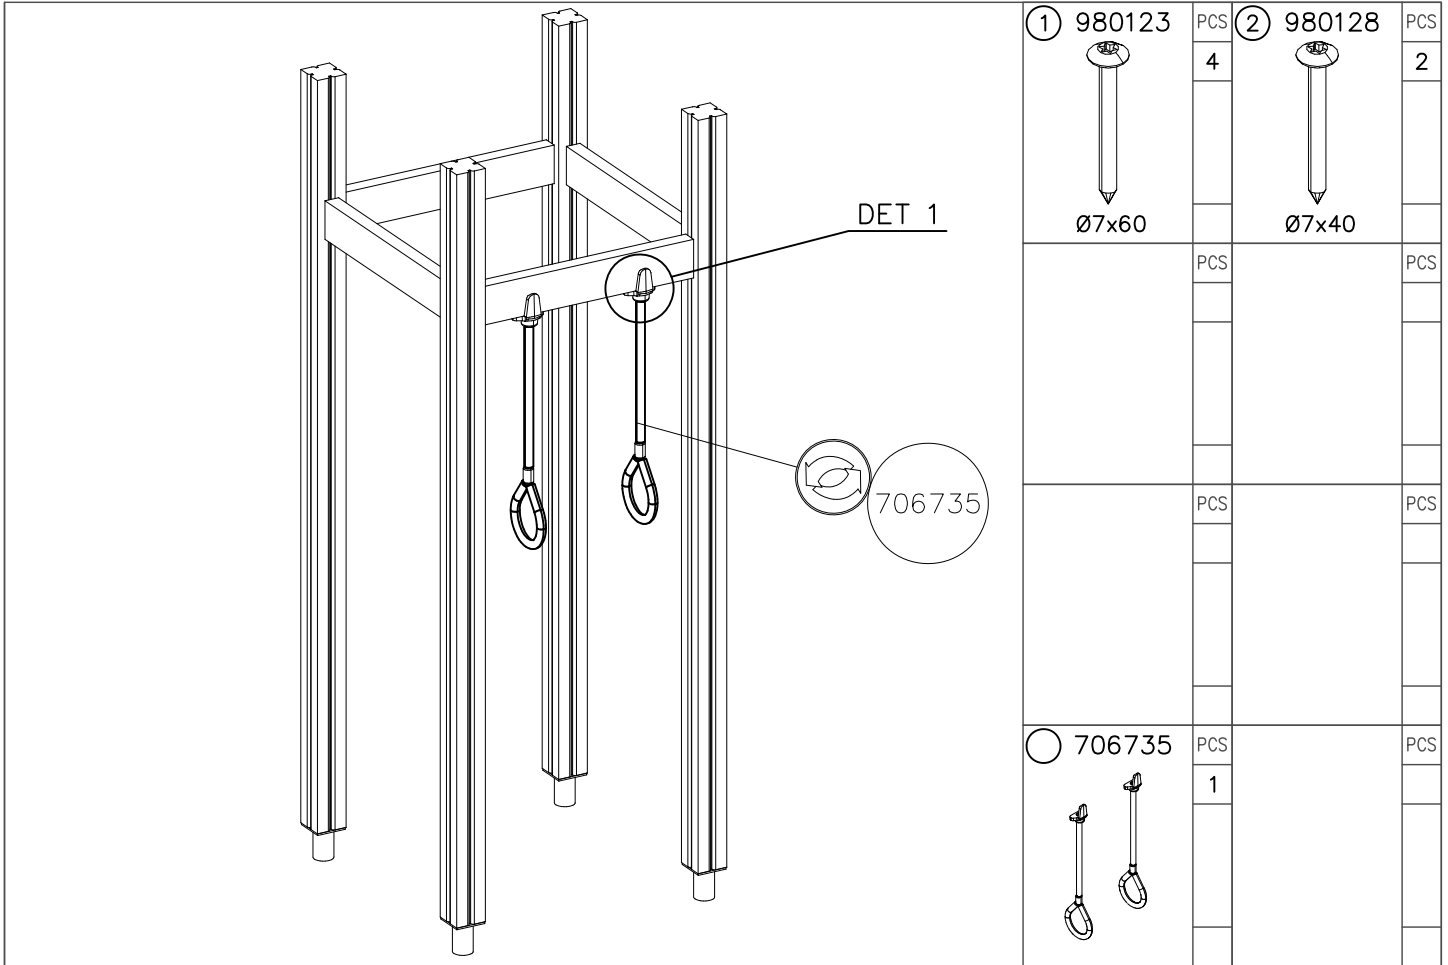

RINGS OPTIONS	
	706735-301 BLUE
	706735-302 RED
	706735-303 BEIGE
	706735-304 GRAY
	706735-305 BLACK
	706735-306 YELLOW