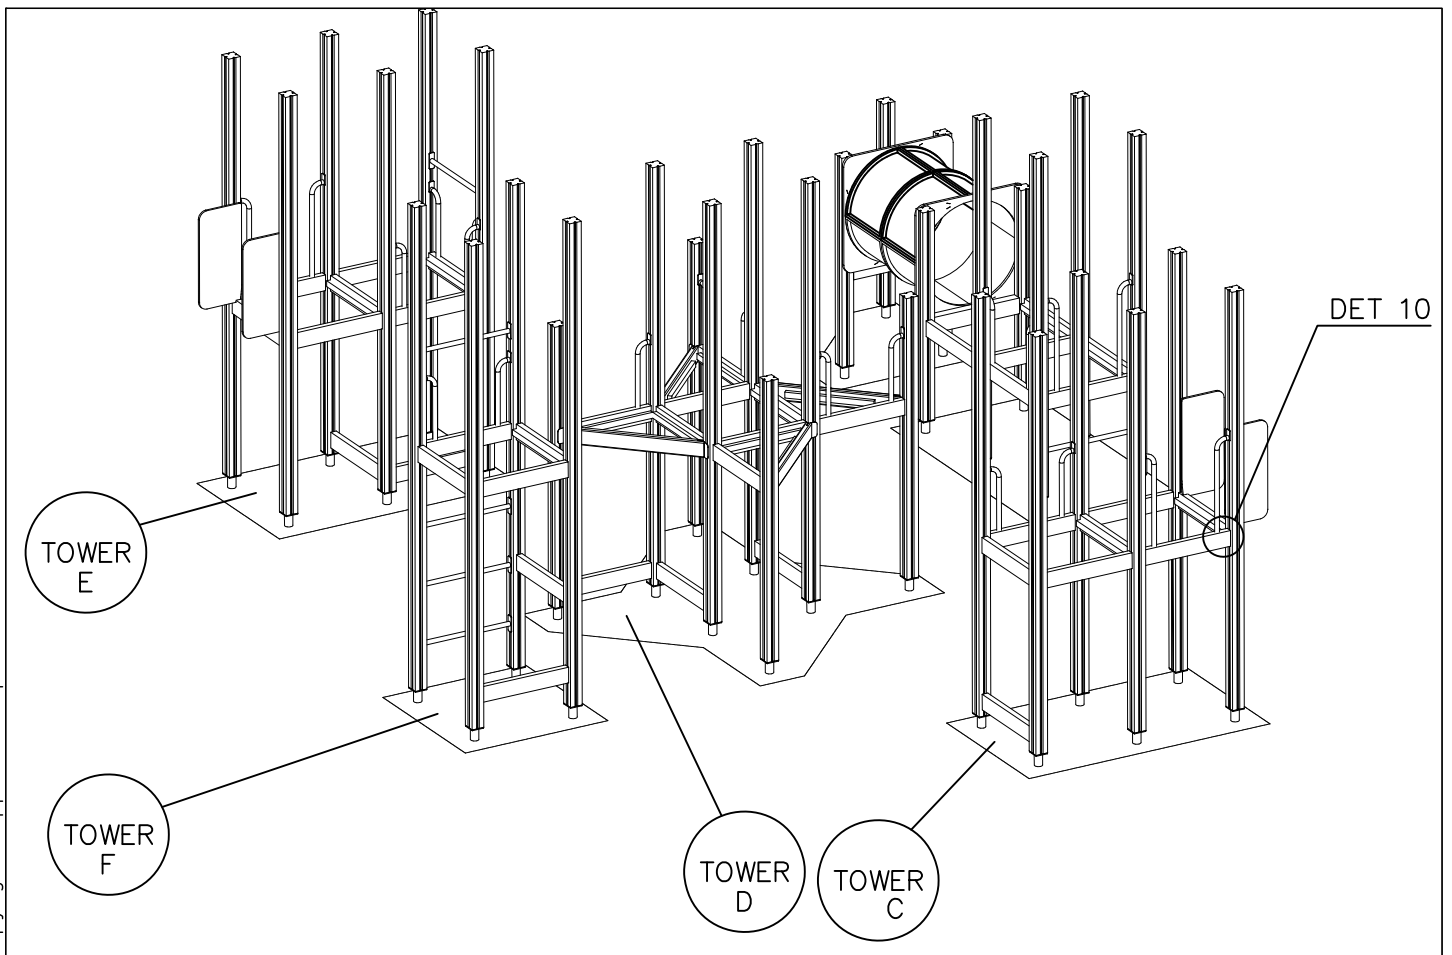

# 137055M

- EN/AS Impact Area 104.3 m<sup>2</sup>
- - - Falling Space 108 m<sup>2</sup>  
Max Falling Height 1970 mm

1:60

1:60

DET 1

DET 2

DET 3

DET 4