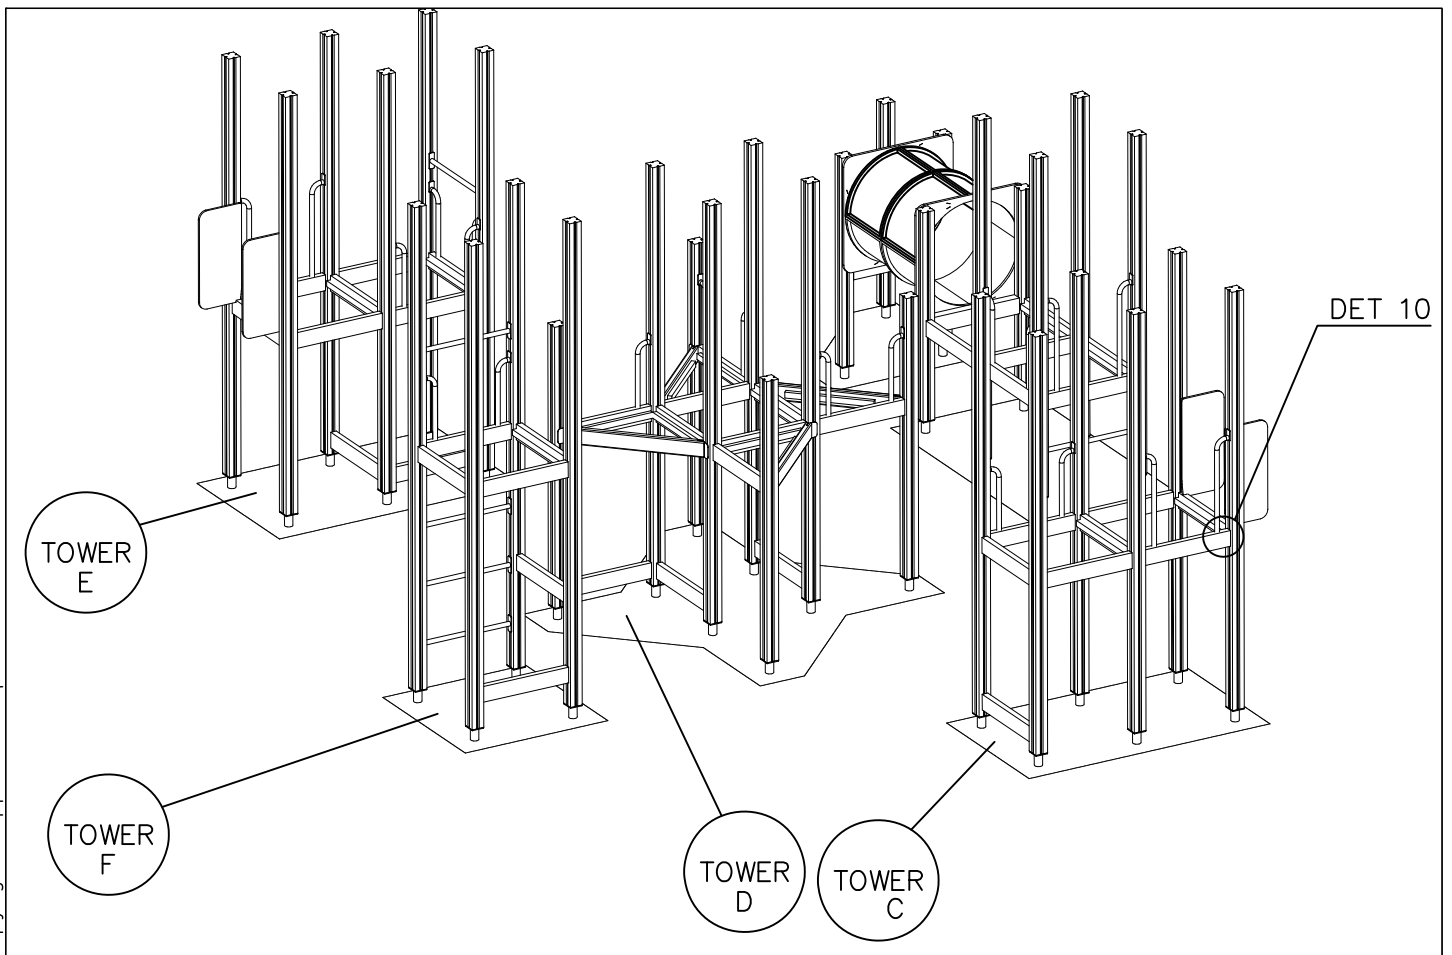

### 137055M

—— EN/AS Impact Area 104.3 m<sup>2</sup>  
- - - Falling Space 108 m<sup>2</sup>  
Max Falling Height 1970 mm

1:60

1:60

DET 1

DET 2

DET 3

DET 4