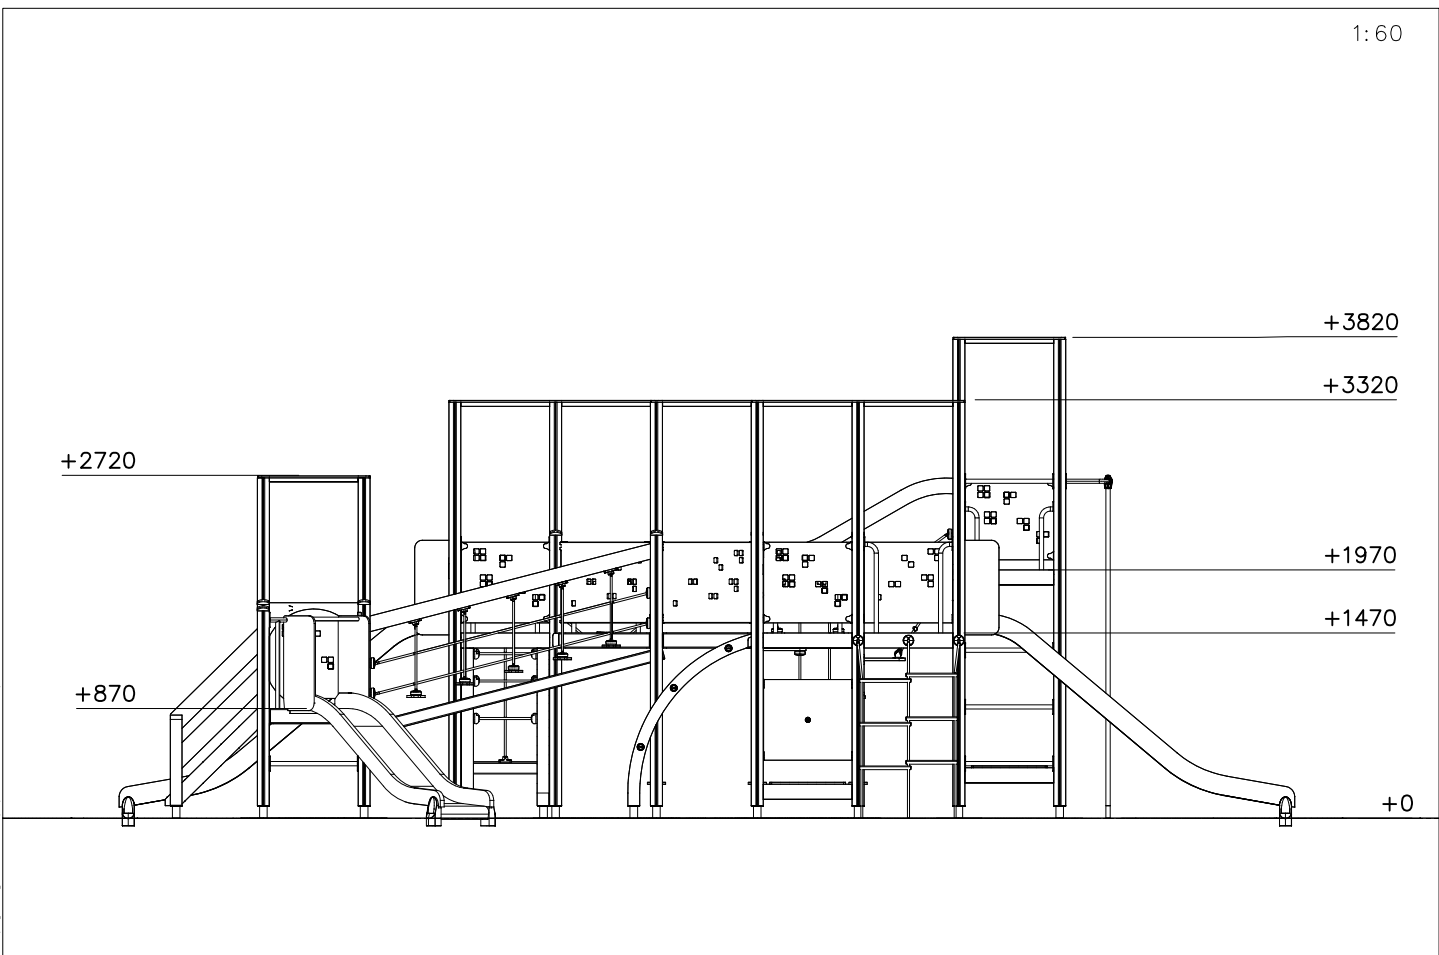

# 137055M

- EN/AS Impact Area 104.3 m<sup>2</sup>
- - - Falling Space 108 m<sup>2</sup>  
Max Falling Height 1970 mm

1:60

1:60

DET 1

DET 2

DET 3

DET 4