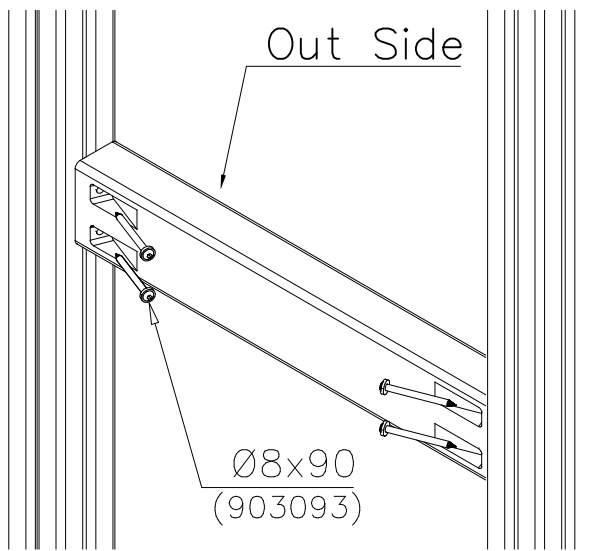

### 137055M

—— EN/AS Impact Area 104.3 m<sup>2</sup>  
- - - Falling Space 108 m<sup>2</sup>  
Max Falling Height 1970 mm

1:60

1:60

DET 1

DET 2

DET 3

DET 4