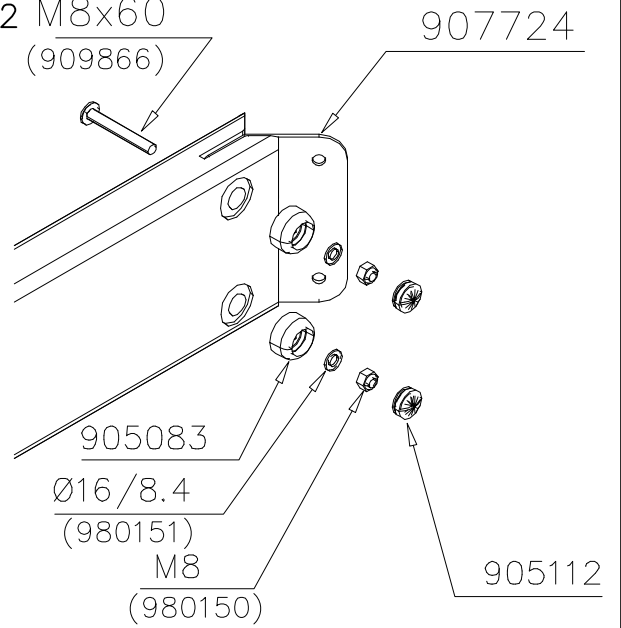

DET 3

BOOM OPTIONS		
706510	706510-602	DARK BROWN
	706510-603	LIGHT BROWN
	706510-604	LIGHT GRAY
		
45x120x1030		

DET 1

DET 2 M8x60  
 (909866)

DET 3

DETAILS IN TUBE INSTALLATION GENERAL PAGE

① 905112	PCS 112	② 900240	PCS 26
Ø22		Ø8x70	
③ 903533	PCS 12	④ 905831	PCS 112
SRL12		Ø32x19	
⑤ 909205	PCS 40	⑥ 909208	PCS 32
M8x60		M8	
⑦ 909866	PCS 32	⑧ 980150	PCS 40
M8x60		M8	
○ 707918	PCS 8	○ 905829	PCS 4
20x275x640		Transparent	
		○ COLOR	PCS 4