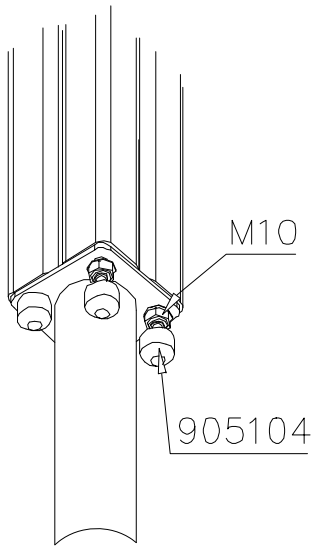

# 137055M

- EN/AS Impact Area 104.3 m<sup>2</sup>
- - - Falling Space 108 m<sup>2</sup>  
Max Falling Height 1970 mm

1:60

1:60

DET 1

DET 2

DET 3

DET 4