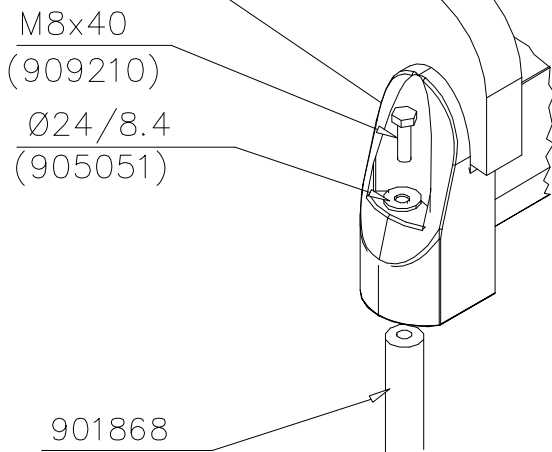

## DEEP FOUNDATION

DATE: 21.9.2016

5(5)

DET 7

Insert sheet metal IN to the plastic cover.

DET 8

DET 9

① 903176	PCS	② 909852	PCS
	6		6
		M8x30	
③ 909256	PCS	④ 909633	PCS
	6		6
Ø16/8.4x1.6		M8	
⑤ 980123	PCS		PCS
	6		
Ø7x60			
	PCS		PCS