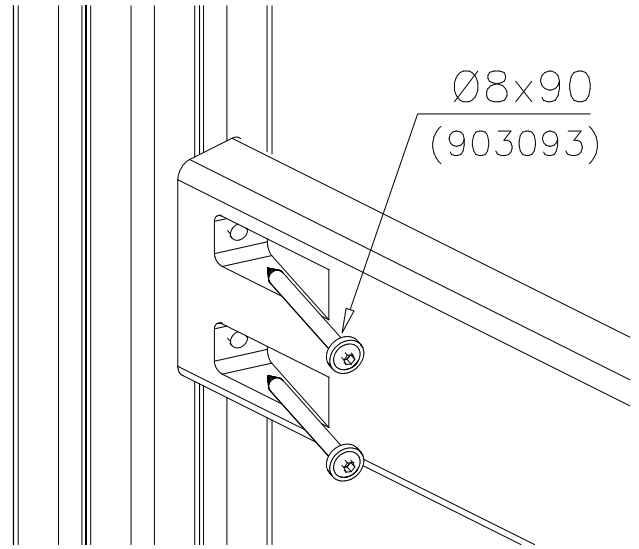

### 137055M

—— EN/AS Impact Area 104.3 m<sup>2</sup>  
- - - Falling Space 108 m<sup>2</sup>  
Max Falling Height 1970 mm

1:60

1:60

DET 1

DET 2

DET 3

DET 4