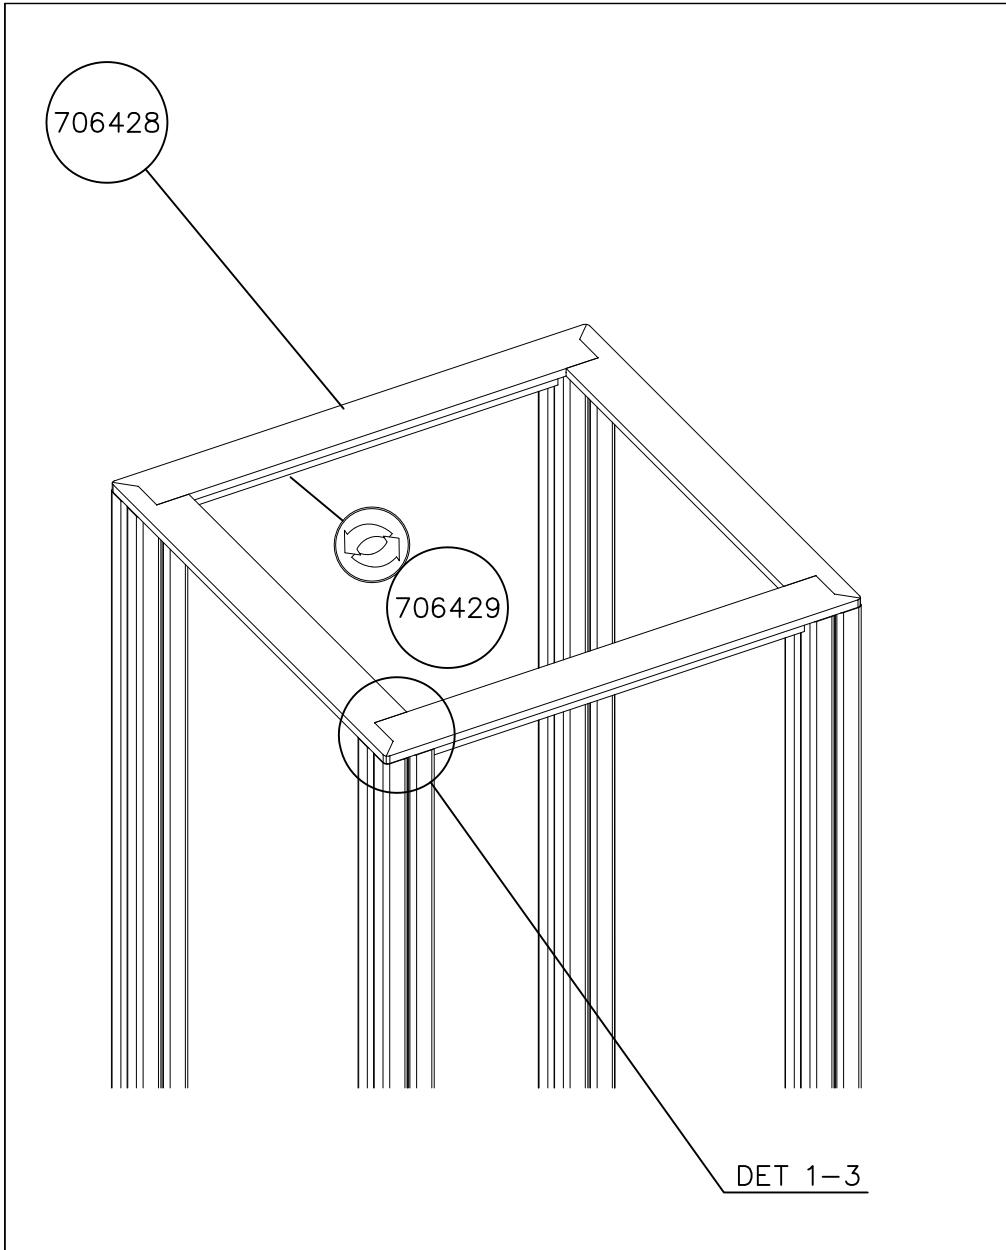

### WALL OPTIONS

706898	706898	DARK GRAY
10x150x1003		

DET 1

DET 2

DET 3

DET 4

DET 5

DET 6