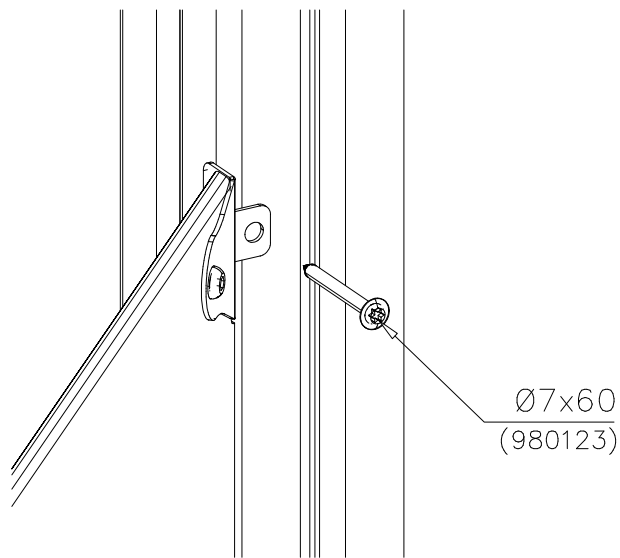

### WALL OPTIONS

706898	706898	DARK GRAY
10x150x1003		

DET 1

DET 2

DET 3

DET 4

DET 5

DET 6