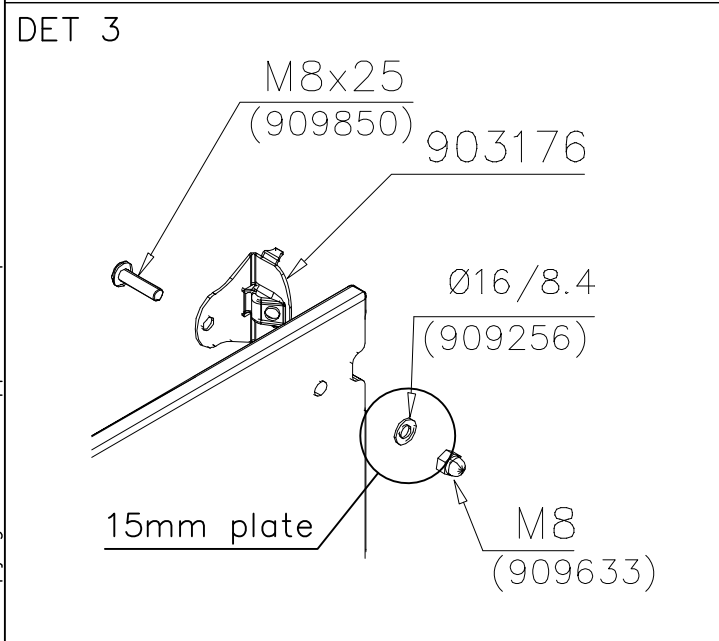

DET 7

DET 8

① 903176	PCS	② 909850	PCS
	4		4
		M8x25	
③ 909256	PCS	④ 909633	PCS
	8		4
Ø16/8.4x1.6		M8	
⑤ 980123	PCS		PCS
	4		
Ø7x60			
	PCS		PCS

DET 1

DET 2

Naulanauha kannatinlistan puolelle.  
Nail list to the bottom.