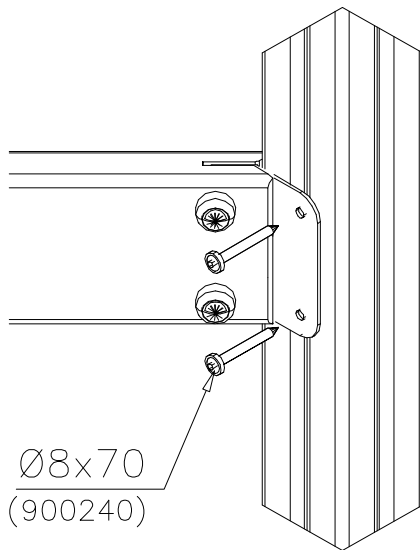

DET 3

BOOM OPTIONS		
706510	706510-602	DARK BROWN
	706510-603	LIGHT BROWN
	706510-604	LIGHT GRAY
		
45x120x1030		

DET 1

DET 2 M8x60  
 (909866)

DET 3

DETAILS IN TUBE INSTALLATION GENERAL PAGE

① 905112	PCS 112	② 900240	PCS 26
Ø22		Ø8x70	
③ 903533	PCS 12	④ 905831	PCS 112
SRL12		Ø32x19	
⑤ 909205	PCS 40	⑥ 909208	PCS 32
M8x60		M8	
⑦ 909866	PCS 32	⑧ 980150	PCS 40
M8x60		M8	
○ 707918	PCS 8	○ 905829	PCS 4
20x275x640		Transparent	
		○ COLOR	PCS 4