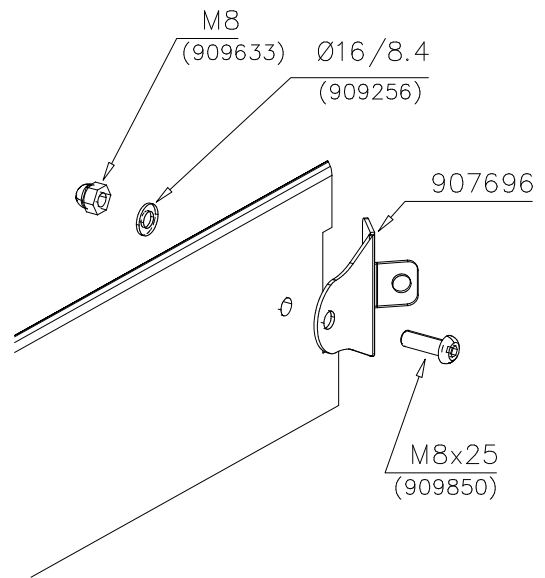

### WALL OPTIONS

706898	706898	DARK GRAY
10x150x1003		

DET 1

DET 2

DET 3

DET 4

DET 5

DET 6