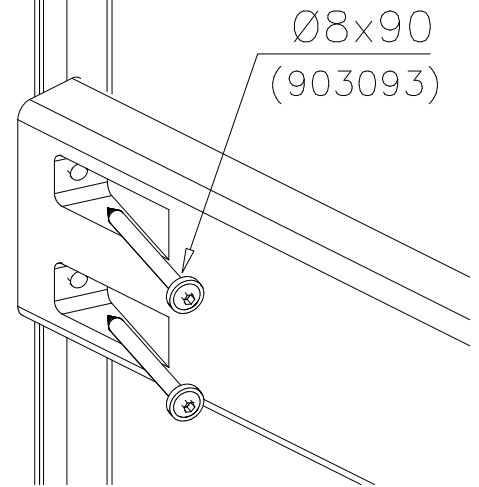

# 137055M

- EN/AS Impact Area 104.3 m<sup>2</sup>
- - - Falling Space 108 m<sup>2</sup>  
Max Falling Height 1970 mm

1:60

1:60

DET 1

DET 2

DET 3

DET 4