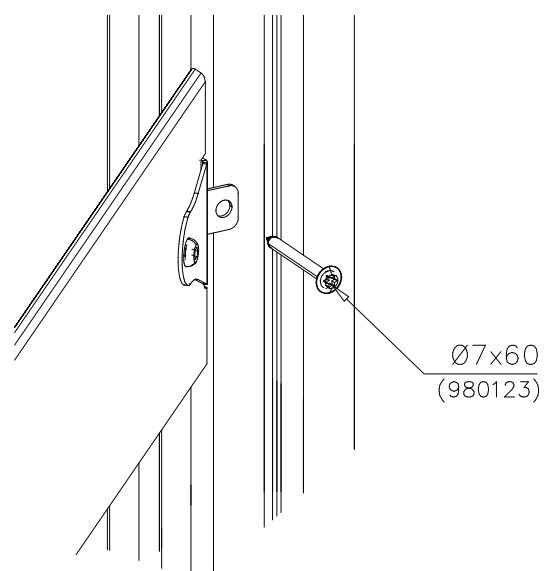

### WALL OPTIONS

706898	706898	DARK GRAY
10x150x1003		

DET 1

DET 2

DET 3

DET 4

DET 5

DET 6