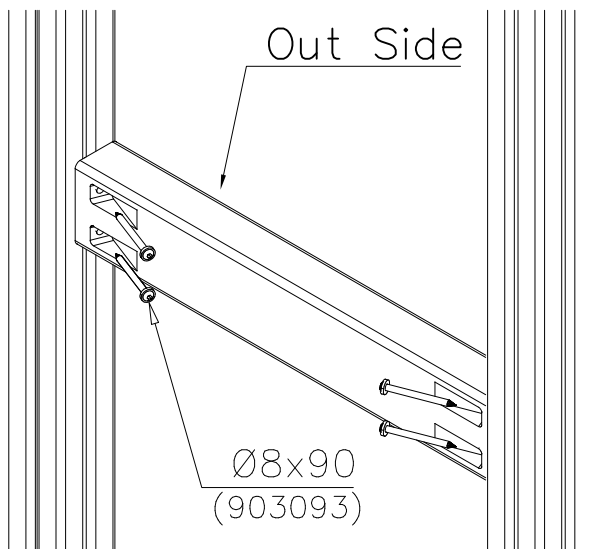

# 137055M

- EN/AS Impact Area 104.3 m<sup>2</sup>
- - - Falling Space 108 m<sup>2</sup>  
Max Falling Height 1970 mm

1:60

1:60

DET 1

DET 2

DET 3

DET 4