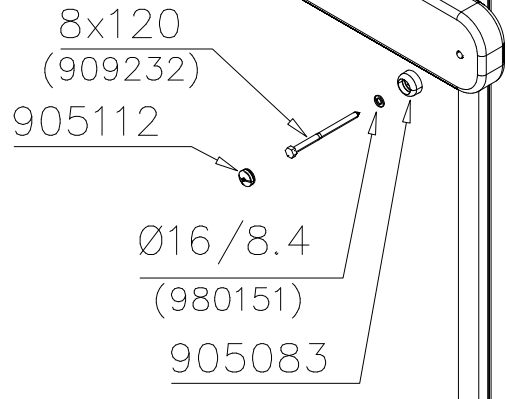

### RAILING OPTIONS

707255

45x120x2480

- 707255-605 DARK GRAY
- 707255-606 GRAY
- 707255-607 RED
- 707255-608 BLUE
- 707255-609 GREEN
- 707255-610 YELLOW
- 707255-611 LIME
- 707255-612 FUXIA

DET 1

DET 2

Note:  
in side  
Bridge