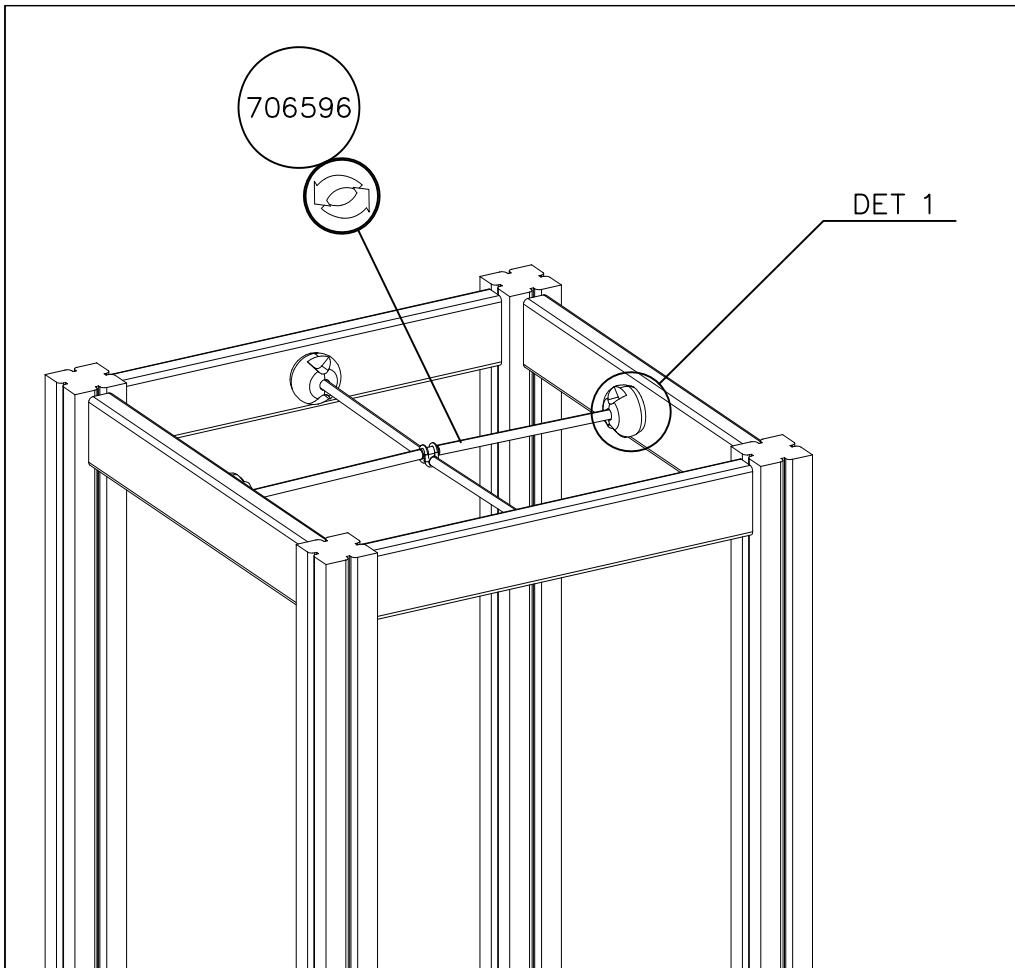

DET 9

901868

707133

Ø24/8.4  
(905051)

M8x40  
(909210)

① 706596	PCS	② 980123	PCS
	1		8
755x755		Ø7x60	
	PCS	③ 909256	PCS
			8
		Ø16/8.4	
	PCS		PCS
	PCS		PCS

NET OPTIONS

706596	706596-301	BLUE
	706596-302	RED
	706596-303	BEIGE
	706596-304	GRAY
	706596-305	BLACK
	706596-306	YELLOW