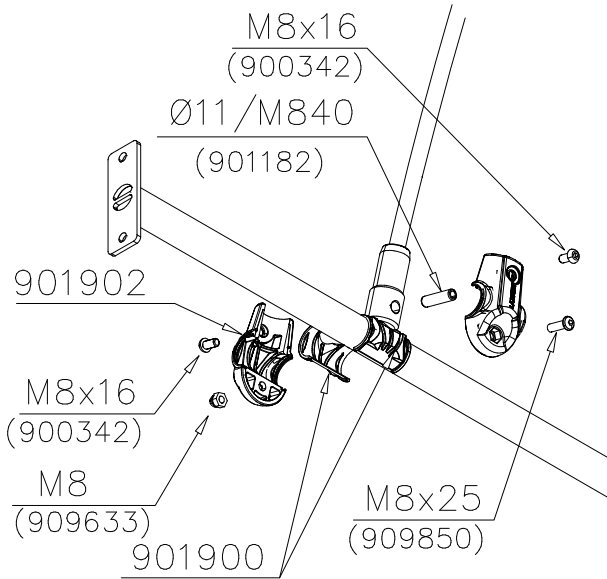

### CLIMBING NET OPTIONS

706603

706603-301	BLUE
706603-302	RED
706603-303	BEIGE
706603-304	GRAY
706603-305	BLACK
706603-306	YELLOW

DET 1

DET 2

DET 3

DET 4

RINGS OPTIONS		
706735	706735-301	BLUE
	706735-302	RED
	706735-303	BEIGE
	706735-304	GRAY
	706735-305	BLACK
	706735-306	YELLOW