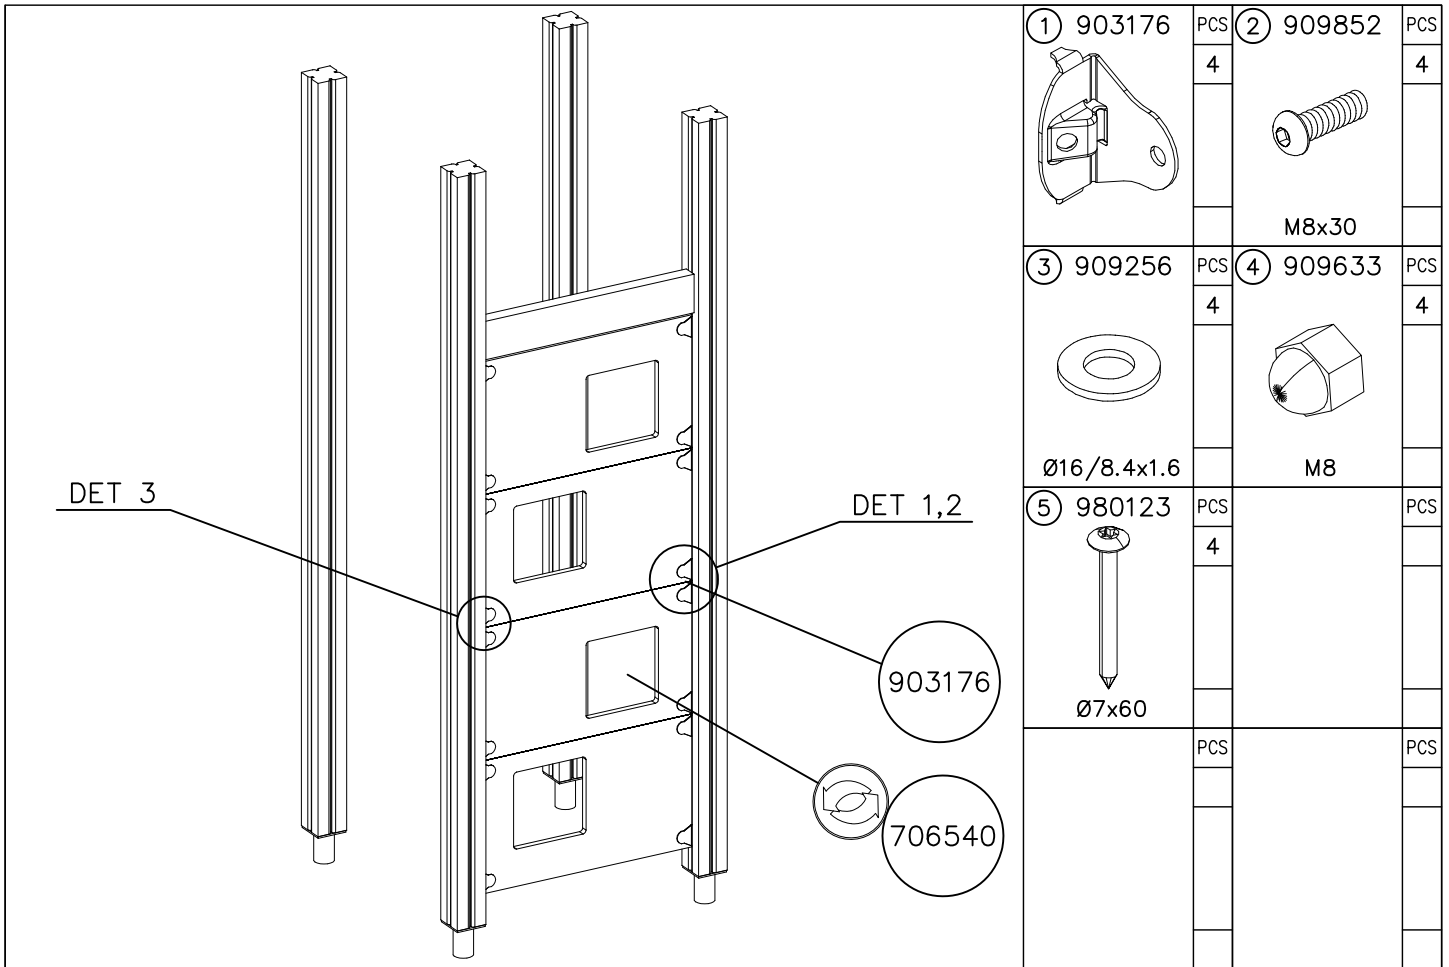

DET 9

901868

707133

Ø24/8.4  
(905051)

M8x40  
(909210)

① 706596	PCS	② 980123	PCS
	1		8
755x755		Ø7x60	
	PCS	③ 909256	PCS
			8
		Ø16/8.4	
	PCS		PCS
	PCS		PCS

NET OPTIONS

706596	706596-301	BLUE
	706596-302	RED
	706596-303	BEIGE
	706596-304	GRAY
	706596-305	BLACK
	706596-306	YELLOW