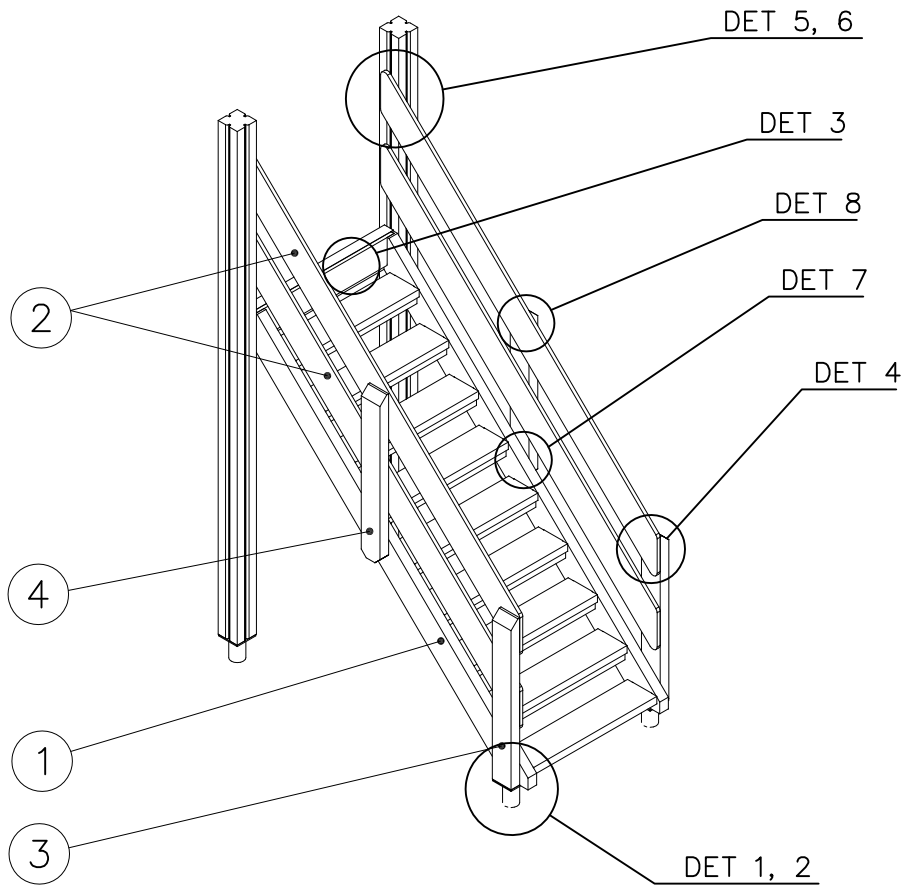

### CLIMBING NET OPTIONS

706603

706603-301	BLUE
706603-302	RED
706603-303	BEIGE
706603-304	GRAY
706603-305	BLACK
706603-306	YELLOW

DET 1

DET 2

DET 3

DET 4

RINGS OPTIONS		
706735	706735-301	BLUE
	706735-302	RED
	706735-303	BEIGE
	706735-304	GRAY
	706735-305	BLACK
	706735-306	YELLOW