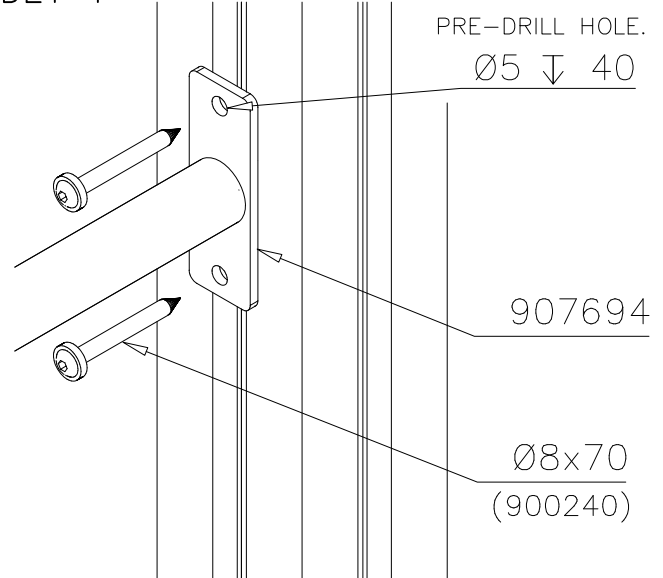

### CLIMBING NET OPTIONS

706603

706603-301	BLUE
706603-302	RED
706603-303	BEIGE
706603-304	GRAY
706603-305	BLACK
706603-306	YELLOW

DET 1

DET 2

DET 3

DET 4

RINGS OPTIONS		
706735	706735-301	BLUE
	706735-302	RED
	706735-303	BEIGE
	706735-304	GRAY
	706735-305	BLACK
	706735-306	YELLOW