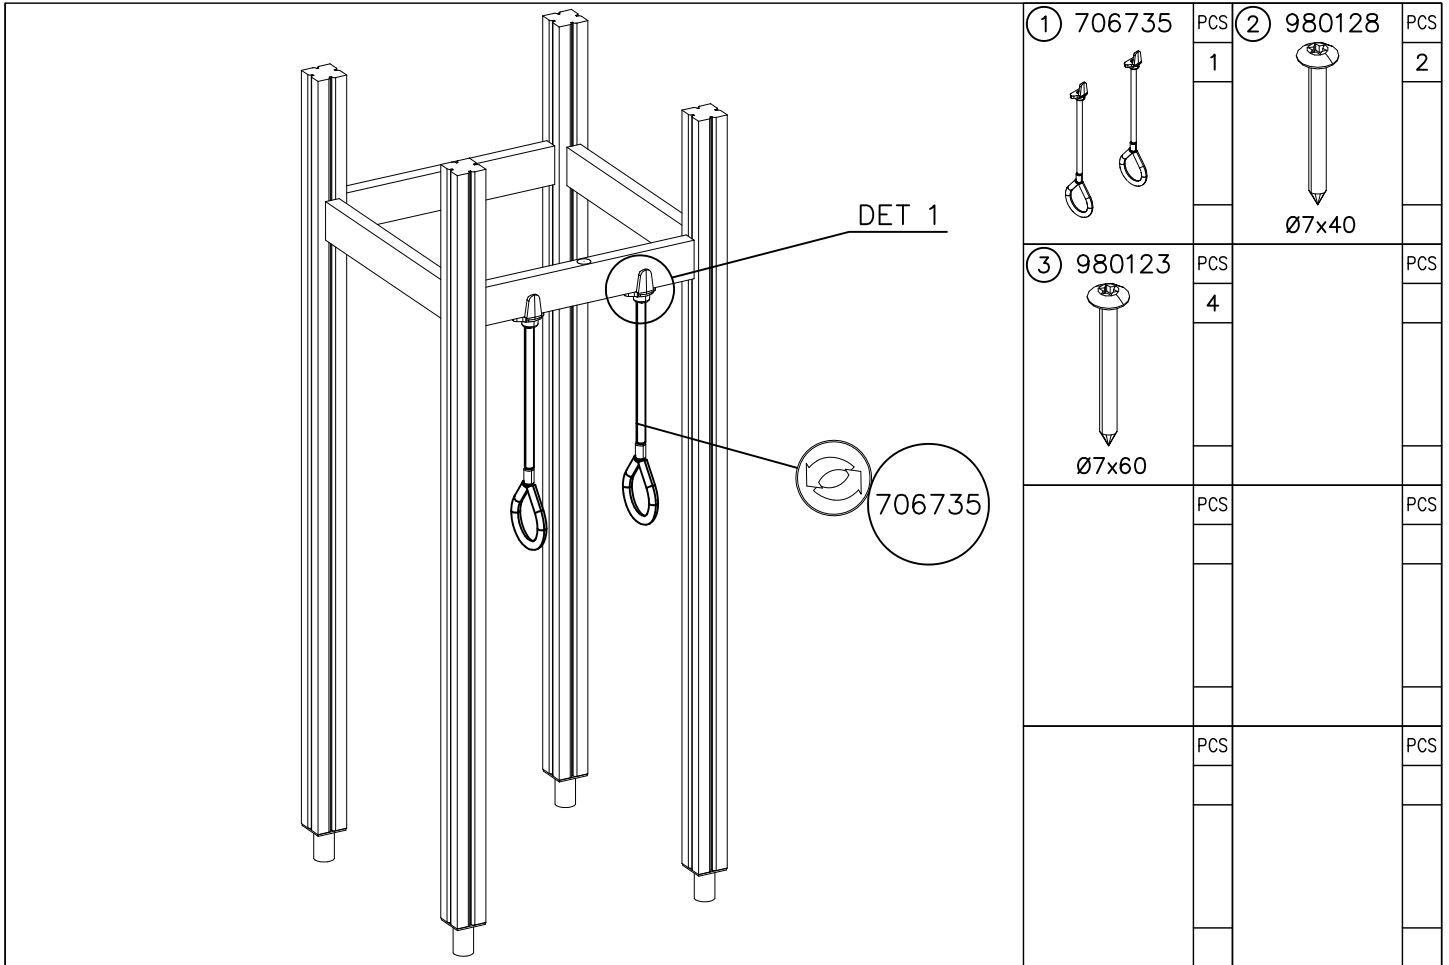

### CLIMBING NET OPTIONS

706603

706603-301	BLUE
706603-302	RED
706603-303	BEIGE
706603-304	GRAY
706603-305	BLACK
706603-306	YELLOW

DET 1

DET 2

DET 3

DET 4

RINGS OPTIONS		
706735	706735-301	BLUE
	706735-302	RED
	706735-303	BEIGE
	706735-304	GRAY
	706735-305	BLACK
	706735-306	YELLOW