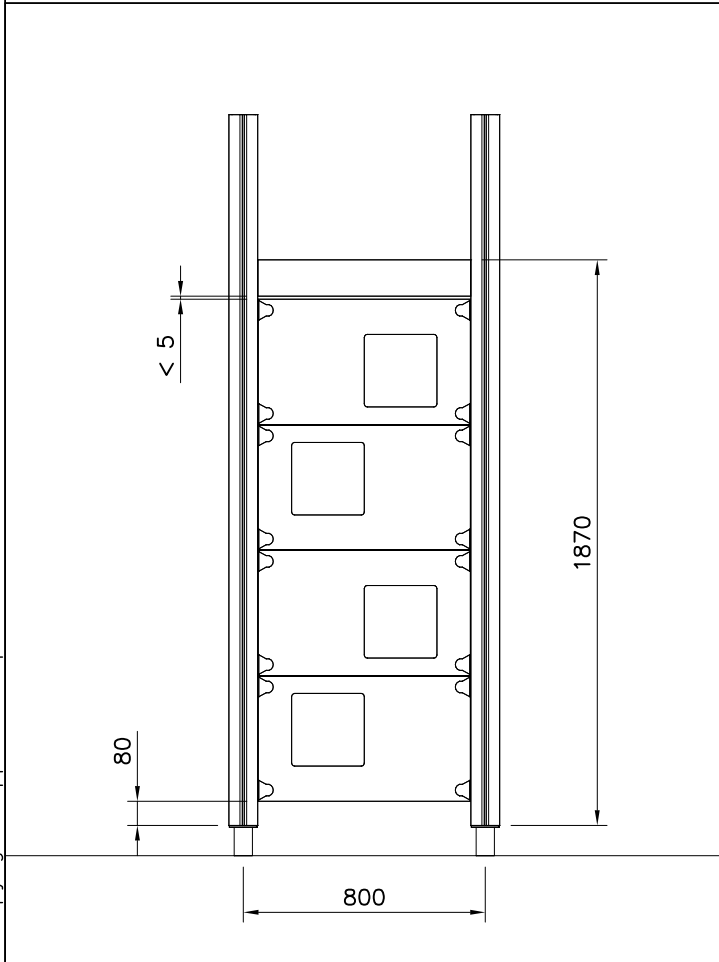

DET 9

901868

707133

Ø24/8.4  
(905051)

M8x40  
(909210)

① 706596	PCS	② 980123	PCS
	1		8
755x755		Ø7x60	
	PCS	③ 909256	PCS
			8
		Ø16/8.4	
	PCS		PCS
	PCS		PCS

NET OPTIONS

706596	706596-301	BLUE
	706596-302	RED
	706596-303	BEIGE
	706596-304	GRAY
	706596-305	BLACK
	706596-306	YELLOW