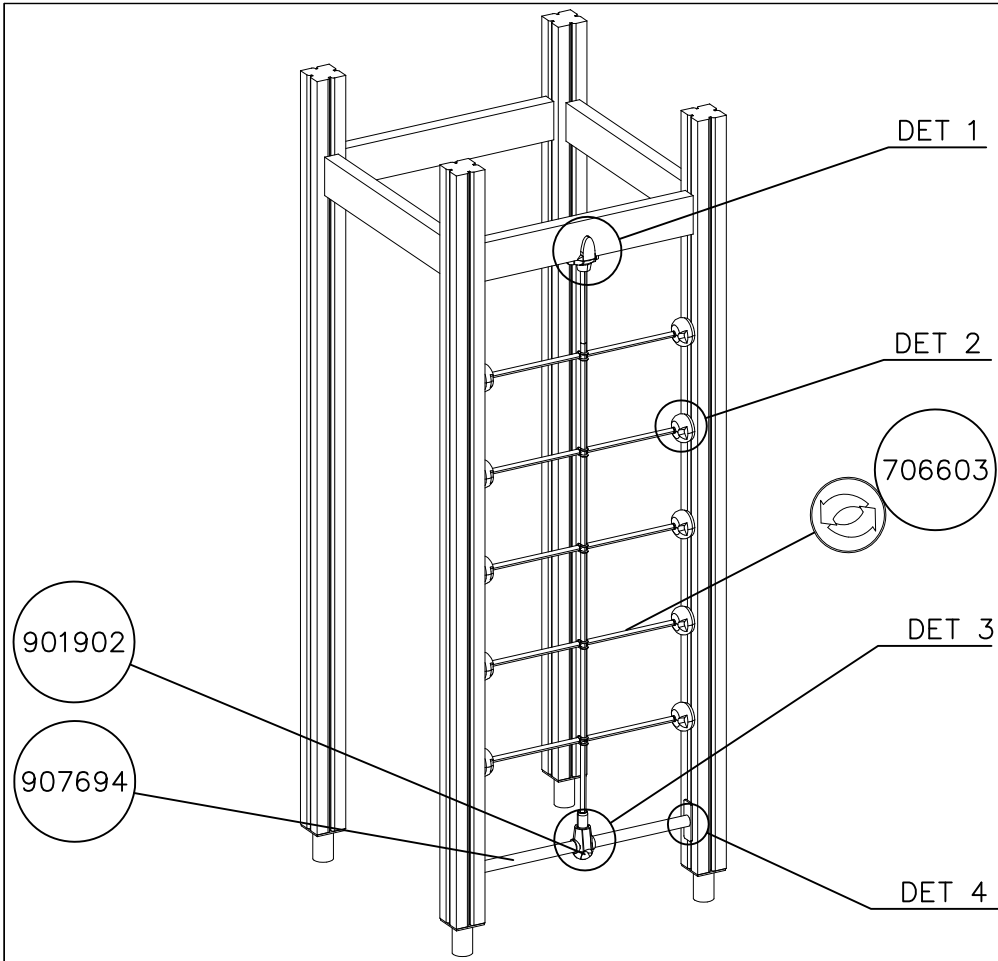

① 706603	PCS	② 980128	PCS
	1		2
1820x702		Ø7x40	
③ 980123	PCS	④ 900240	PCS
	4		24
Ø7x60		Ø8x70	
⑤ 901900	PCS	⑥ 909633	PCS
	2		1
20.5x36.2x56		M8	
⑦ 909850	PCS	⑧ 900342	PCS
	1		2
M8x25		M8x16	
⑨ 901182	PCS	⑩ 901902	PCS
	1		2
Ø11/M8x40		30x61x100	
⑪ 907694	PCS		PCS
	1		
L 704