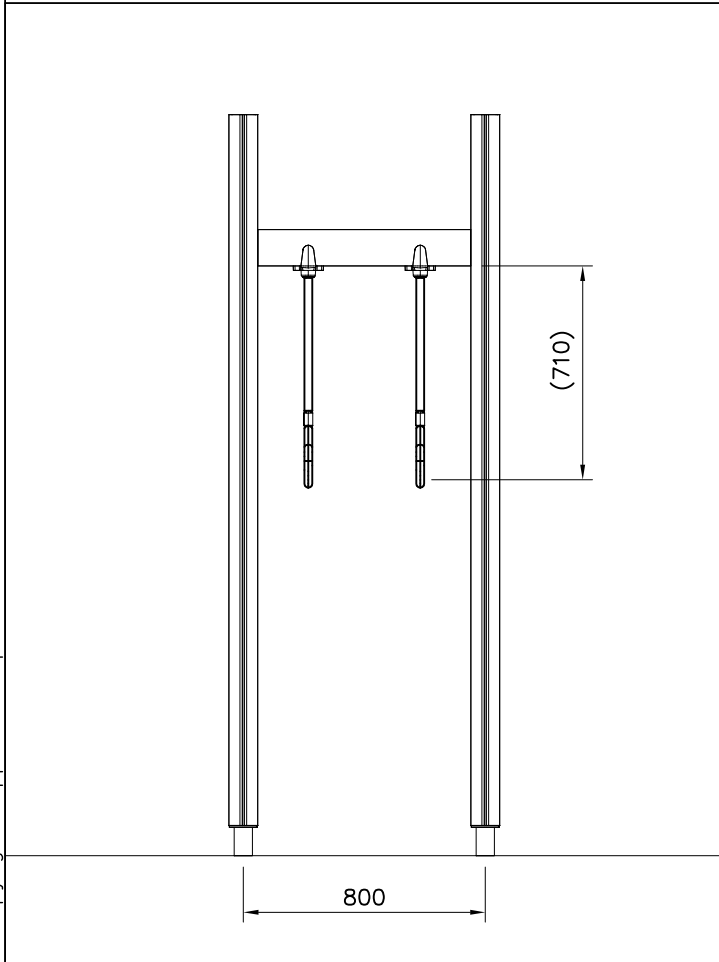

### CLIMBING NET OPTIONS

706603

706603-301	BLUE
706603-302	RED
706603-303	BEIGE
706603-304	GRAY
706603-305	BLACK
706603-306	YELLOW

DET 1

DET 2

DET 3

DET 4

RINGS OPTIONS		
706735	706735-301	BLUE
	706735-302	RED
	706735-303	BEIGE
	706735-304	GRAY
	706735-305	BLACK
	706735-306	YELLOW