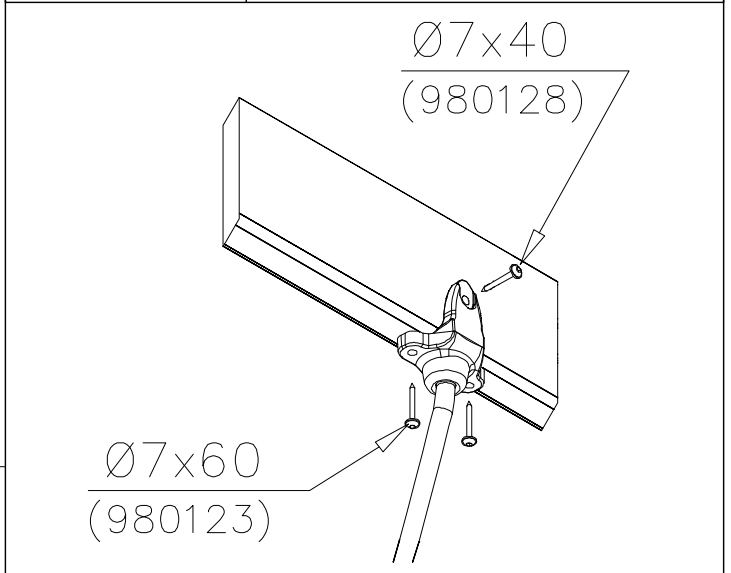

### CLIMBING NET OPTIONS

706603

706603-301	BLUE
706603-302	RED
706603-303	BEIGE
706603-304	GRAY
706603-305	BLACK
706603-306	YELLOW

DET 1

DET 2

DET 3

DET 4

RINGS OPTIONS		
706735	706735-301	BLUE
	706735-302	RED
	706735-303	BEIGE
	706735-304	GRAY
	706735-305	BLACK
	706735-306	YELLOW