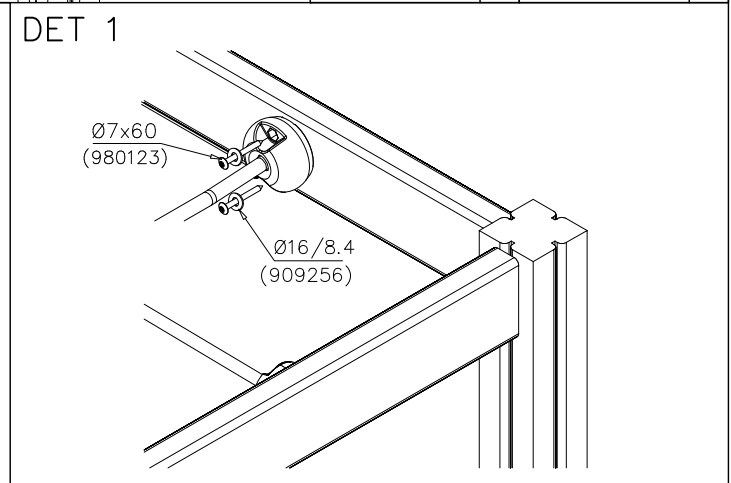

DET 9

901868

707133

Ø24/8.4  
(905051)

M8x40  
(909210)

① 706596	PCS	② 980123	PCS
	1		8
755x755		Ø7x60	
	PCS	③ 909256	PCS
			8
		Ø16/8.4	
	PCS		PCS
	PCS		PCS

NET OPTIONS

706596	706596-301	BLUE
	706596-302	RED
	706596-303	BEIGE
	706596-304	GRAY
	706596-305	BLACK
	706596-306	YELLOW