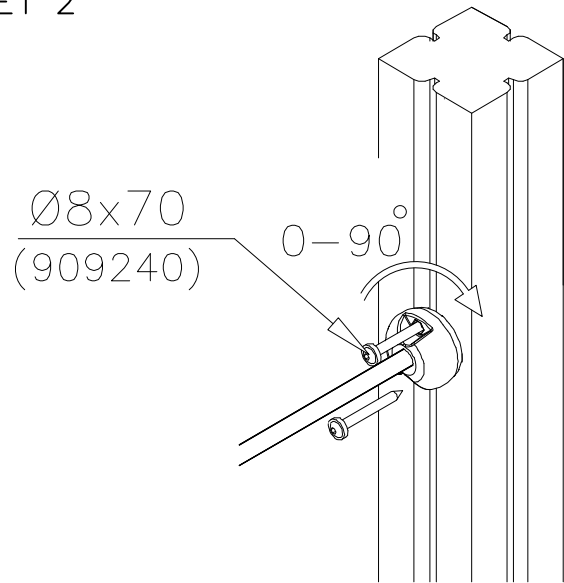

### CLIMBING NET OPTIONS

706603

706603-301	BLUE
706603-302	RED
706603-303	BEIGE
706603-304	GRAY
706603-305	BLACK
706603-306	YELLOW

DET 1

DET 2

DET 3

DET 4

RINGS OPTIONS		
706735	706735-301	BLUE
	706735-302	RED
	706735-303	BEIGE
	706735-304	GRAY
	706735-305	BLACK
	706735-306	YELLOW