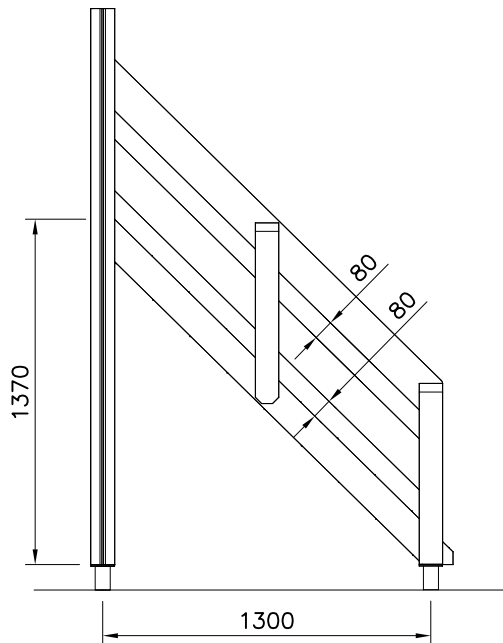

### CLIMBING NET OPTIONS

706603

706603-301	BLUE
706603-302	RED
706603-303	BEIGE
706603-304	GRAY
706603-305	BLACK
706603-306	YELLOW

DET 1

DET 2

DET 3

DET 4

RINGS OPTIONS		
706735	706735-301	BLUE
	706735-302	RED
	706735-303	BEIGE
	706735-304	GRAY
	706735-305	BLACK
	706735-306	YELLOW