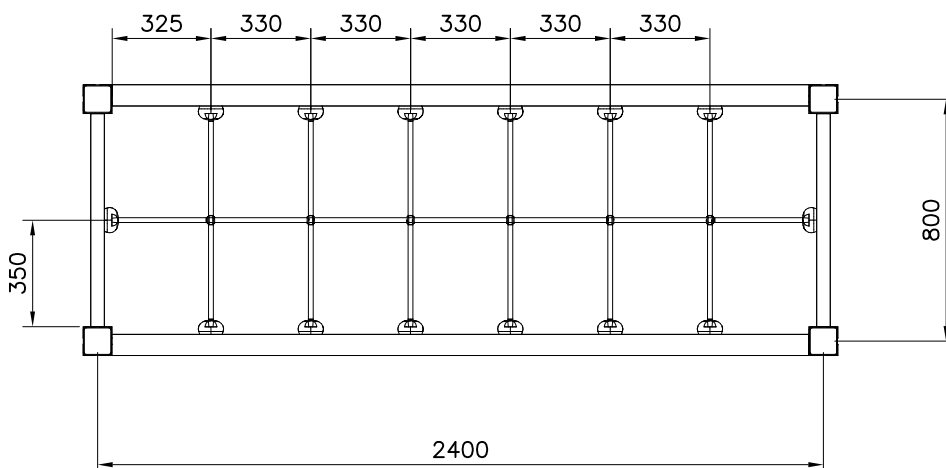

① 707530	PCS	② 900240	PCS
	1		24
755x2355		Ø8x70	
③ 909867	PCS	④ 980150	PCS
	4		10
M8x70		M8	
	PCS		PCS
	PCS		PCS

1:25