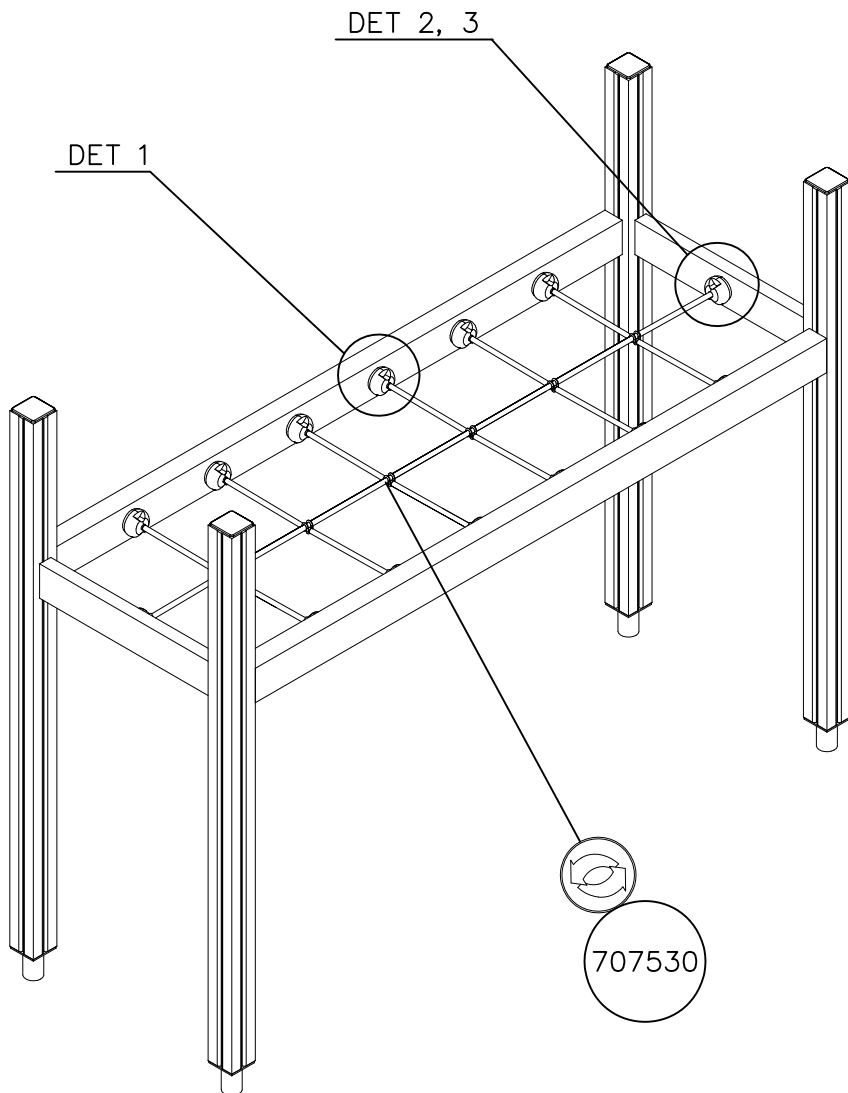

① 707530	PCS	② 900240	PCS
	1		24
755x2355		Ø8x70	
③ 909867	PCS	④ 980150	PCS
	4		10
M8x70		M8	
	PCS		PCS
	PCS		PCS

1:25