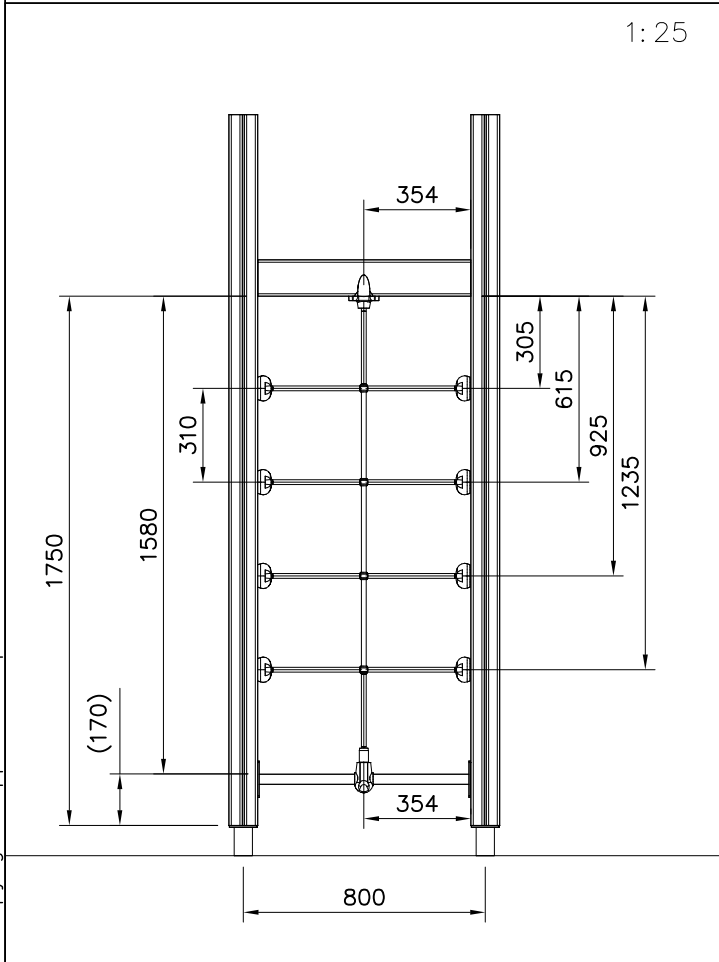

① 008986	PCS	② 706443	PCS
	1		2
750x750		32x45x702	
③ 900240	PCS	④ 980101	PCS
	6		8
Ø8x70		Ø4.5x70	
	PCS		PCS
	PCS		PCS
	PCS		PCS

DET 1

DET 2

Naulanauha kannatinlistan puolelle.  
Nail list to the bottom.

DET 3

① 900240  Ø8x70	PCS 20	② 900342  M8x16	PCS 2
③ 901182  Ø11/M8x40	PCS 1	④ 901900  20.5x36.2x56	PCS 2
⑤ 980150  M8	PCS 1	⑥ 909850  M8x25	PCS 1
⑦ 980128  Ø7x40	PCS 1	⑧ 980123  Ø7x60	PCS 2

○ 706480  1580x705	PCS 1	○ 907694  L 704	PCS 1
○ 901902  30.7x60.9x100	PCS 2		PCS