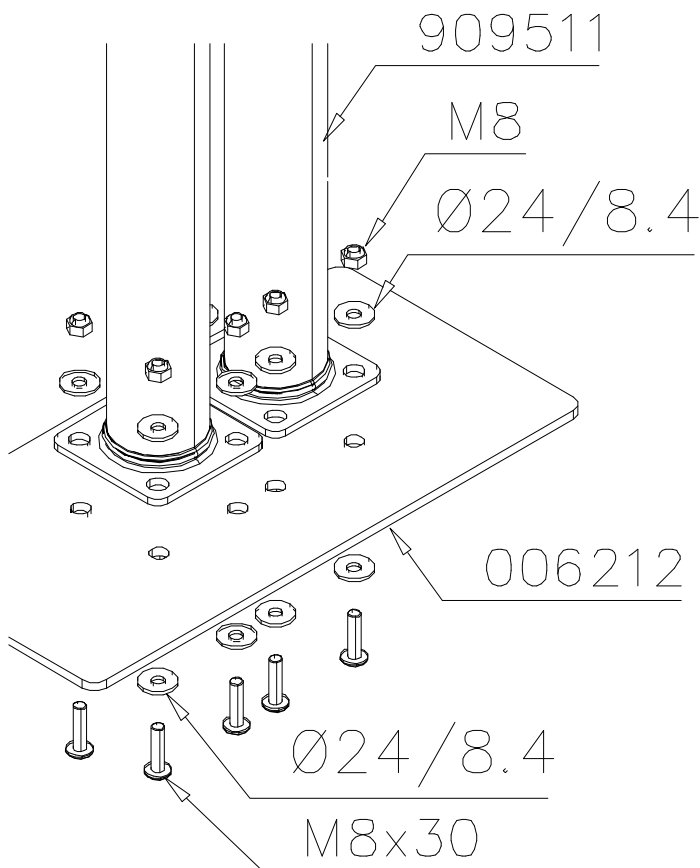

**DET A**

Ø24/13 (980154)  
 M12x30 (903149)  
 M12 (909644) 80Nm (M12)  
 M10 (900965) 45Nm (M10)  
 M10x25 (909639)  
 Ø20/10.5 (909638)

- M12x30 2 pcs
- Ø24/13 4 pcs
- M12 2 pcs
- M10x25 2 pcs
- Ø20/10.5 4 pcs
- M10 2 pcs
- 905991 1 pcs

**DET A1**

999561  
 GLUE  
 Ø24/13 (980154)  
 905115  
 12x35 (909347)  
 905090

- M12x35 6 pcs
- Ø24/13 6 pcs
- Ø45 6 pcs
- Ø30 6 pcs
- GLUE

**DET B**

Ø24/13 (980154)  
 M12x30 (903149)  
 M12 (909644) 80Nm  
 M10 (900965) 45Nm  
 M10x25 (909639)  
 Ø20/10.5 (909638)

# TWINFOOT

DATE: 26.10.2015

1(1)

① 006212	PCS	② 905051	PCS
	1		16
			
6x200x400		Ø24/8.4	
③ 909511	PCS	④ 909852	PCS
	2		8
			
90x90x650		M8x30	
⑤ 980150	PCS	⑥ 905104	PCS
	8		8
			
M8		M10	
	PCS		PCS
	PCS		PCS
	PCS		PCS