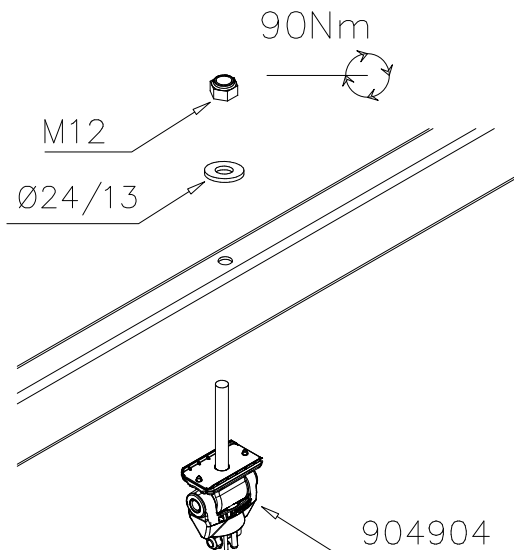

**DET A**

Ø24/13 (980154)  
 M12x30 (903149)  
 M12 (909644) 80Nm (M12)  
 M10 (900965) 45Nm (M10)  
 M10x25 (909639)  
 Ø20/10.5 (909638)

- M12x30 2 pcs
- Ø24/13 4 pcs
- M12 2 pcs
- M10x25 2 pcs
- Ø20/10.5 4 pcs
- M10 2 pcs
- 905991 1 pcs

- M12x30 2 pcs
- Ø24/13 4 pcs
- M12 2 pcs
- M10x25 2 pcs
- Ø20/10.5 4 pcs
- M10 2 pcs

DET B

904317

904317

DET B1

905090

Ø24/13

(980154)

M12x35

(909347)

905115

999561

M12x35 6 pcs

Ø24/13 6 pcs

Ø45 6 pcs

Ø30 6 pcs

GLUE

DET C

90Nm

M12

Ø24/13

904904

904904

DET D