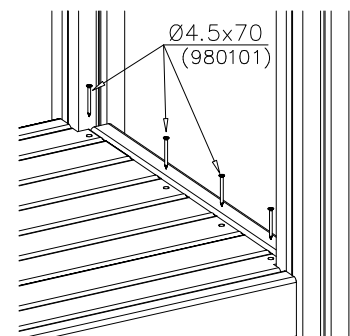

① 008986	PCS	② 706443	PCS
	1		2
750x750		32x45x702	
③ 900240	PCS	④ 980101	PCS
	6		8
Ø8x70		Ø4.5x70	
	PCS		PCS
	PCS		PCS
	PCS		PCS

DET 1

DET 2

Naulanauha kannatinlistan puolelle.  
Nail list to the bottom.

DET 3

① 900240  Ø8x70	PCS 20	② 900342  M8x16	PCS 2
③ 901182  Ø11/M8x40	PCS 1	④ 901900  20.5x36.2x56	PCS 2
⑤ 980150  M8	PCS 1	⑥ 909850  M8x25	PCS 1
⑦ 980128  Ø7x40	PCS 1	⑧ 980123  Ø7x60	PCS 2

○ 706480  1580x705	PCS 1	○ 907694  L 704	PCS 1
○ 901902  30.7x60.9x100	PCS 2		PCS