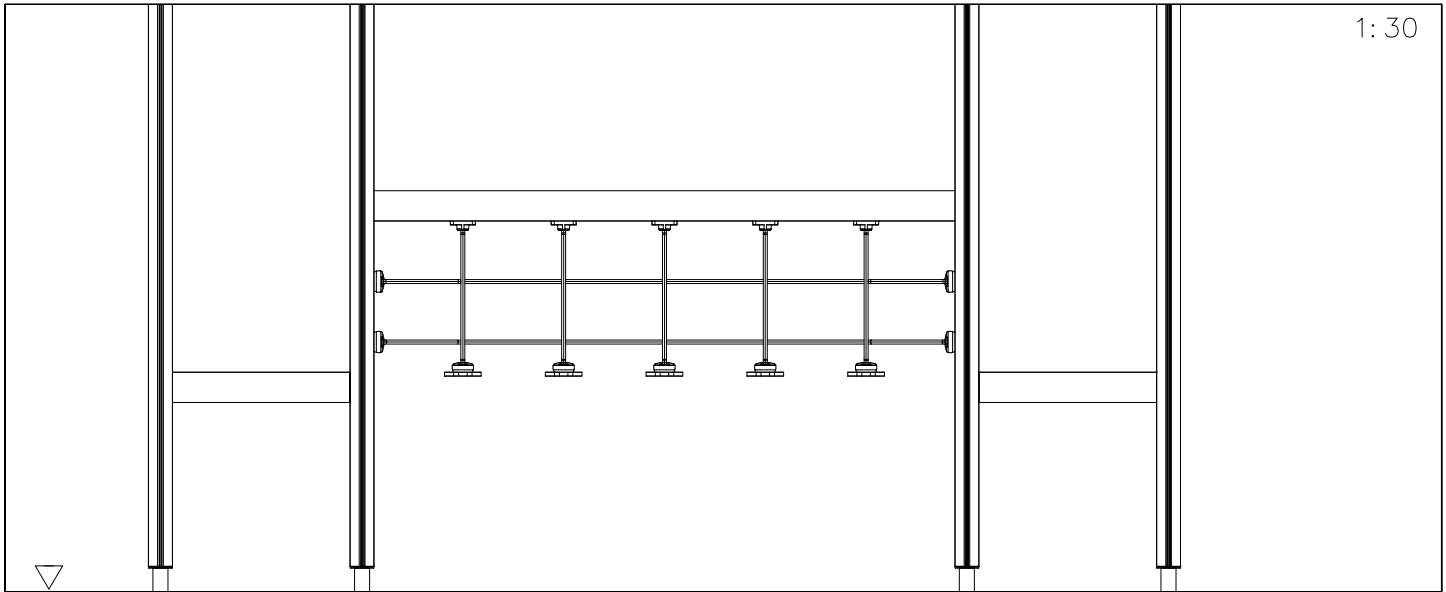

2400

1:30

2320

1:30

NET OPTIONS

707260

2375x600

- 707260-301 BLUE
- 707260-302 RED
- 707260-303 BEIGE
- 707260-304 GRAY
- 707260-305 BLACK
- 707260-306 YELLOW

RAILING OPTIONS

707255

45x120x2480

707255-605 DARK GRAY	707255-609 GREEN
707255-606 GRAY	707255-610 YELLOW
707255-607 RED	707255-611 LIME
707255-608 BLUE	707255-612 FUXIA