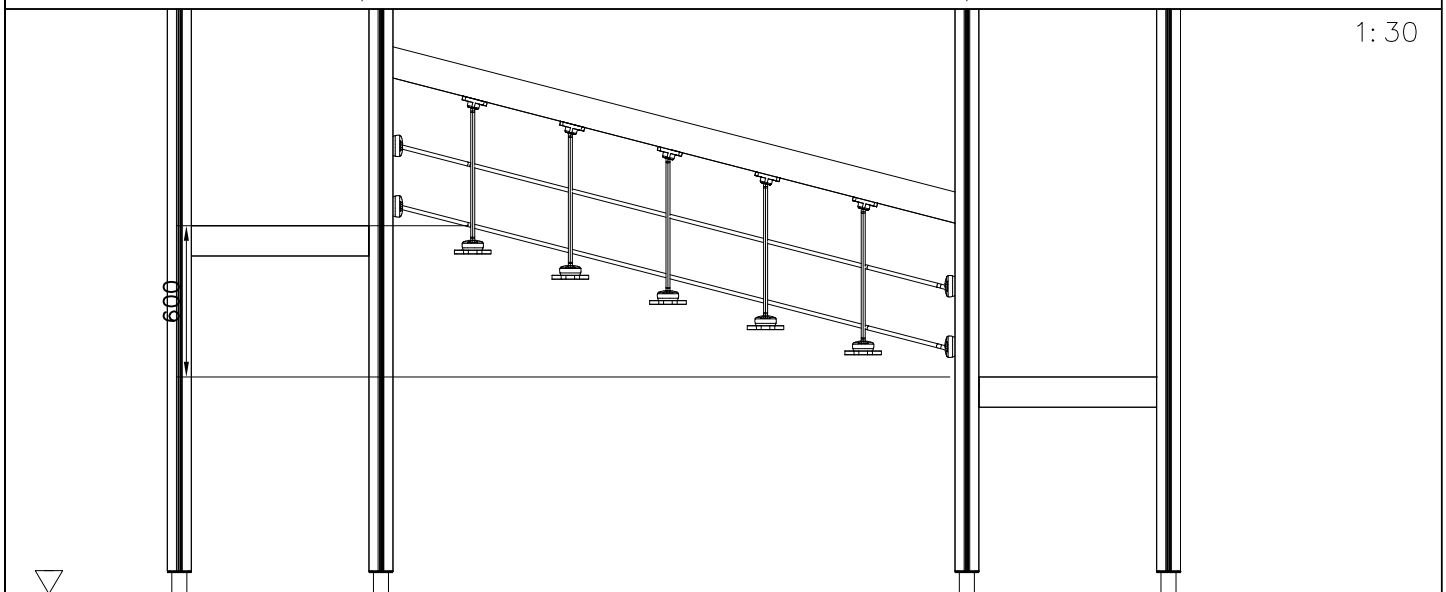

2400

1:30

2320

1:30

NET OPTIONS

707260

2375x600

- 707260-301 BLUE
- 707260-302 RED
- 707260-303 BEIGE
- 707260-304 GRAY
- 707260-305 BLACK
- 707260-306 YELLOW

RAILING OPTIONS

707255

45x120x2480

707255-605 DARK GRAY	707255-609 GREEN
707255-606 GRAY	707255-610 YELLOW
707255-607 RED	707255-611 LIME
707255-608 BLUE	707255-612 FUXIA