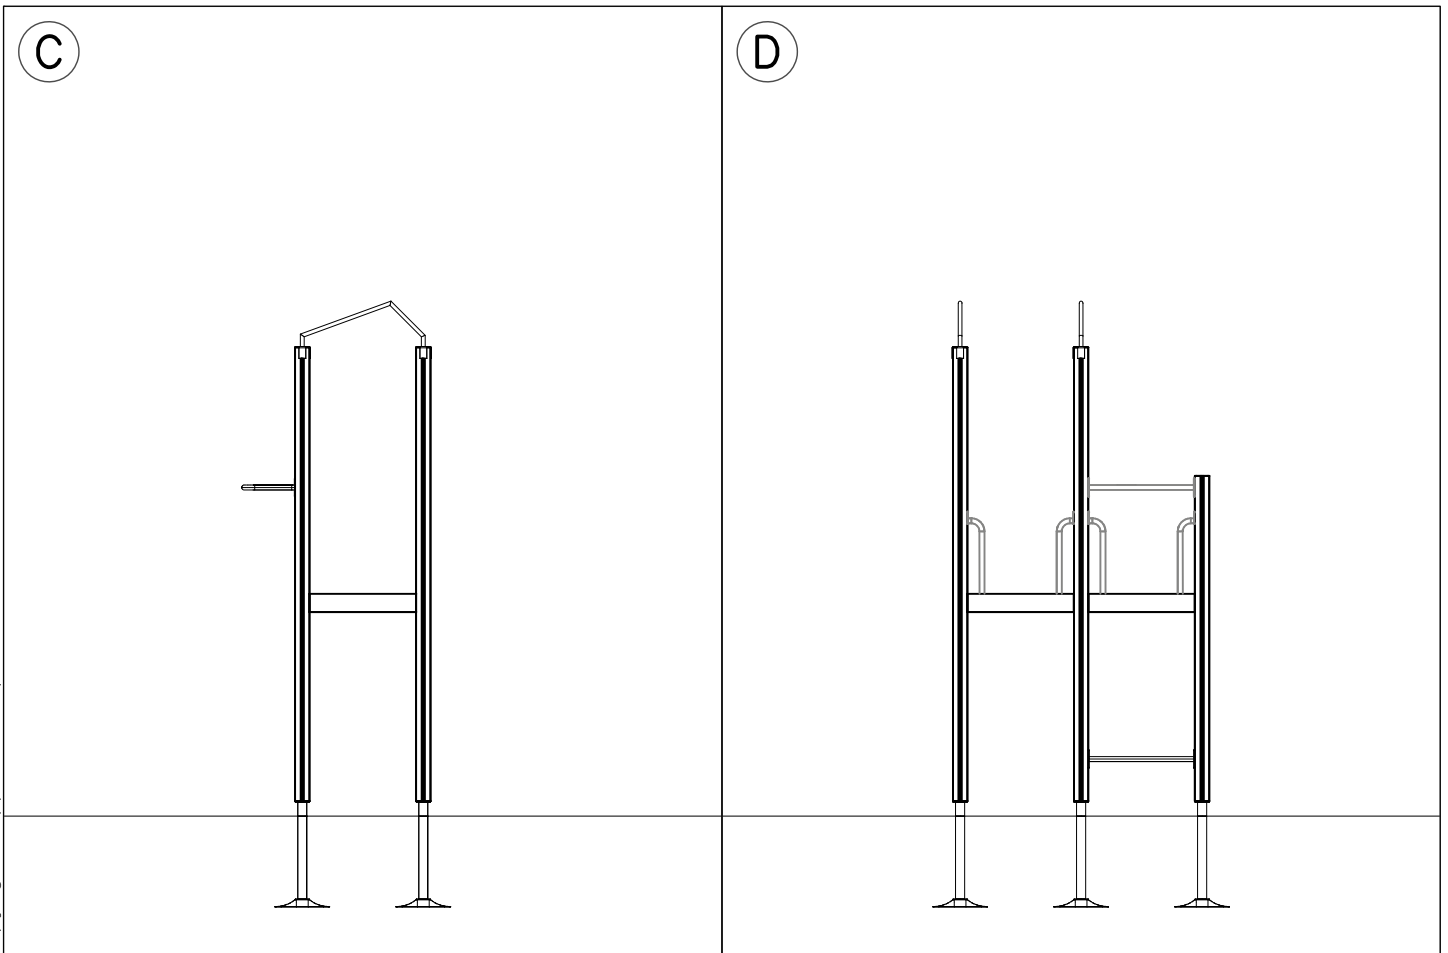

DATE: 16.7.2020

1:50