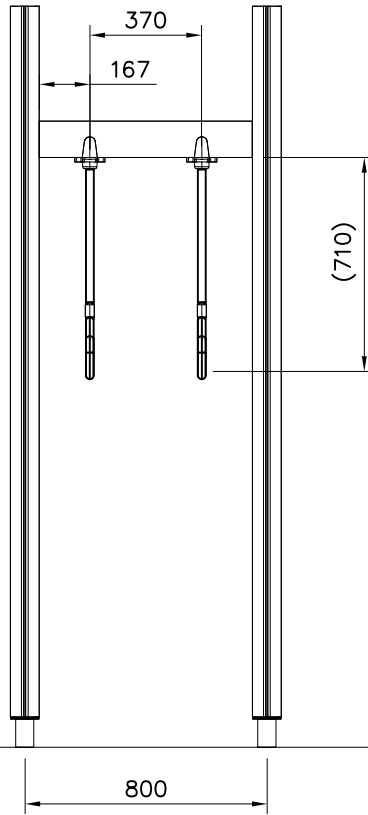

— EN/AS Impact Area 41.6 m<sup>2</sup>  
- - - Falling Space 42.4 m<sup>2</sup>

 <p>M10 905104</p>	 <p>S 600</p>	 <p>Ø7x40 901879 Hov! Slide sheet gap Liukupelti rako.</p>
 <p>M12x40 Ø24/13</p>	 <p>100 S 600</p>	

# POLE

DATE: 15.5.2014

**1(1)**

①	905086	PCS	②	909214	PCS
		1			1
	Ø44/13.5		M12x50		
		PCS			PCS
		PCS			PCS
		PCS			PCS
		PCS			PCS
		PCS			PCS
		PCS			PCS
		PCS			PCS

① 901902	PCS 4	② 980128	PCS 2
			
30x61x100		Ø7x40	
③ 980123	PCS 4	④ 900240	PCS 4
			
Ø7x60		Ø8x70	
⑤ 901900	PCS 4	⑥ 909633	PCS 2
			
20.5x36.2x56		M8	
⑦ 909850	PCS 2	⑧ 900342	PCS 4
			
M8x25		M8x16	
⑨ 901182	PCS 2	○ 907694	PCS 1
			
Ø11/M8x40		L 704	
○ 706473	PCS 1	○ 706780	PCS 1
			
+1470		+1970	

DET 1

Pre-drill hole  
 Esireikä

Ø5 ↓ 50

907783

Ø16 / 8.4

(909256)

Ø8x70

(900240)

Ø16 / 8.4

(909256)

M8

(909633)

① 701665	PCS	② 706873	PCS		
	1		1		
45x95x555		1455x505			
③ 706871	PCS	④ 706872	PCS		
	1		1		
95x1005x1365		95x1005x1365			
⑤ 902439	PCS	⑥ 902474	PCS		
	1		1		
Left Hand		Right Hand			
⑦ 909117	PCS	⑧ 900240	PCS		
	4		12		
M8x100		8x70			
⑨ 980123	PCS	⑩ 980128	PCS	⑪ 909256	PCS
	4		13		14
Ø7x60		Ø7x40		Ø16/8.4	