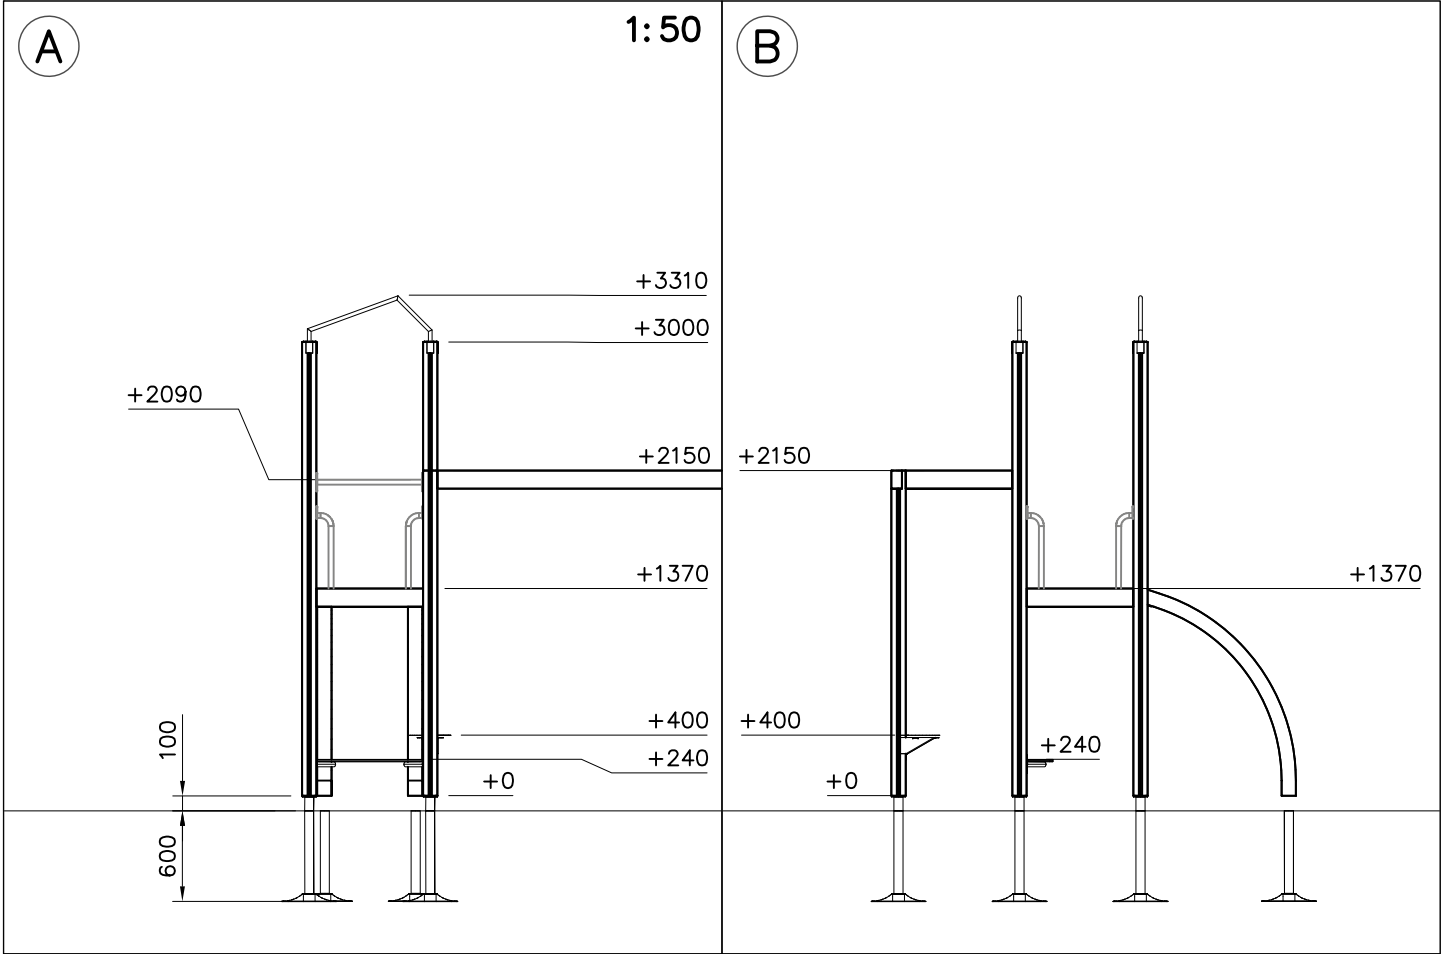

DATE: 16.7.2020

1:50