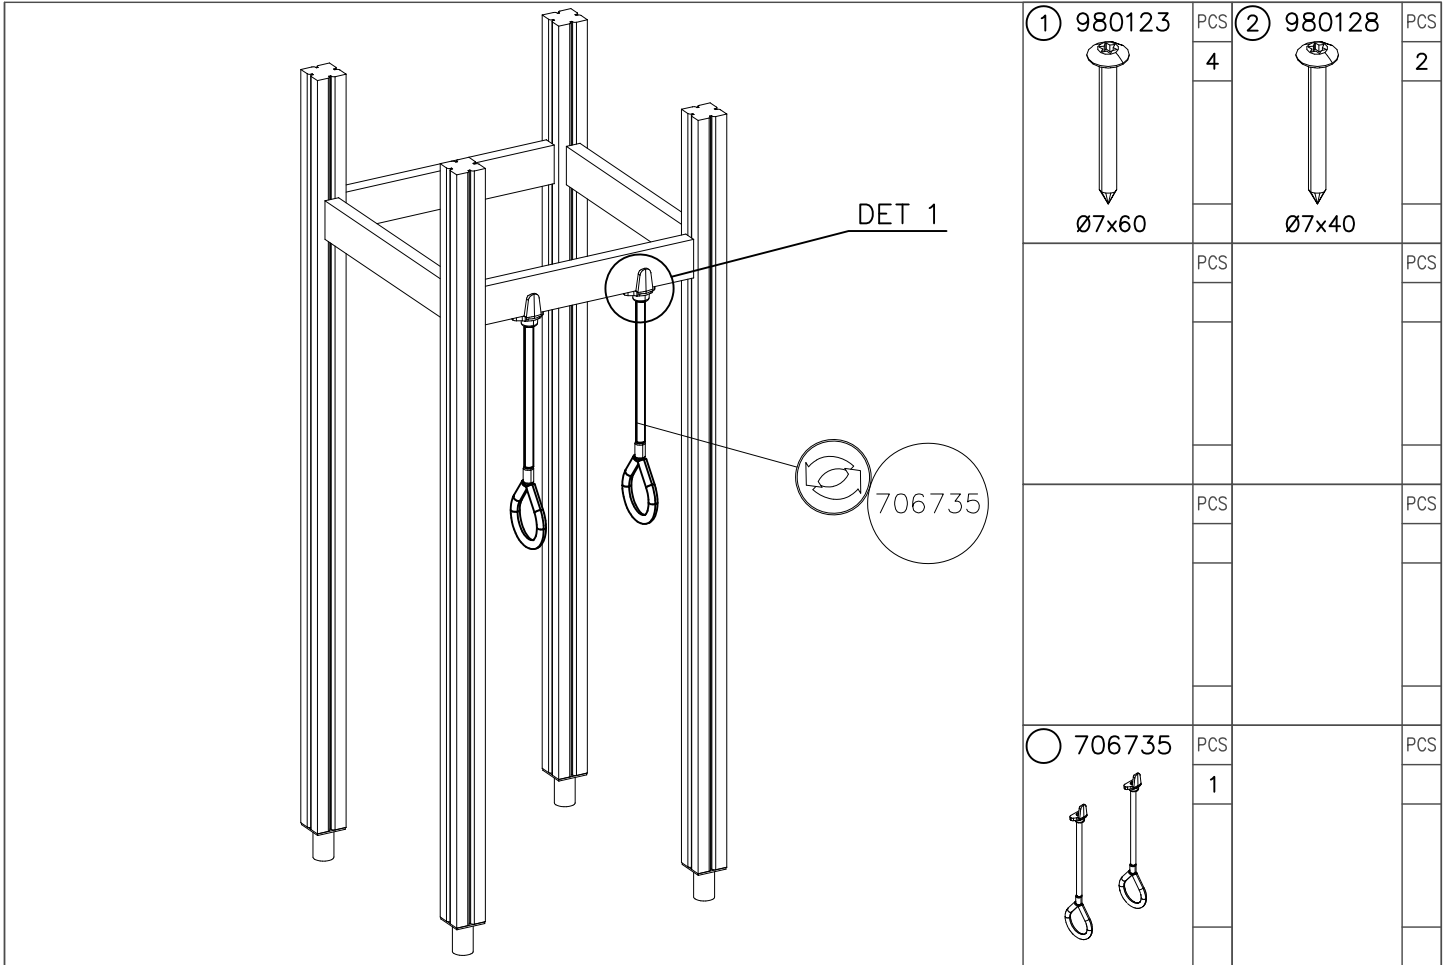

RINGS OPTIONS

	706735-301	BLUE
	706735-302	RED
	706735-303	BEIGE
	706735-304	GRAY
	706735-305	BLACK
	706735-306	YELLOW