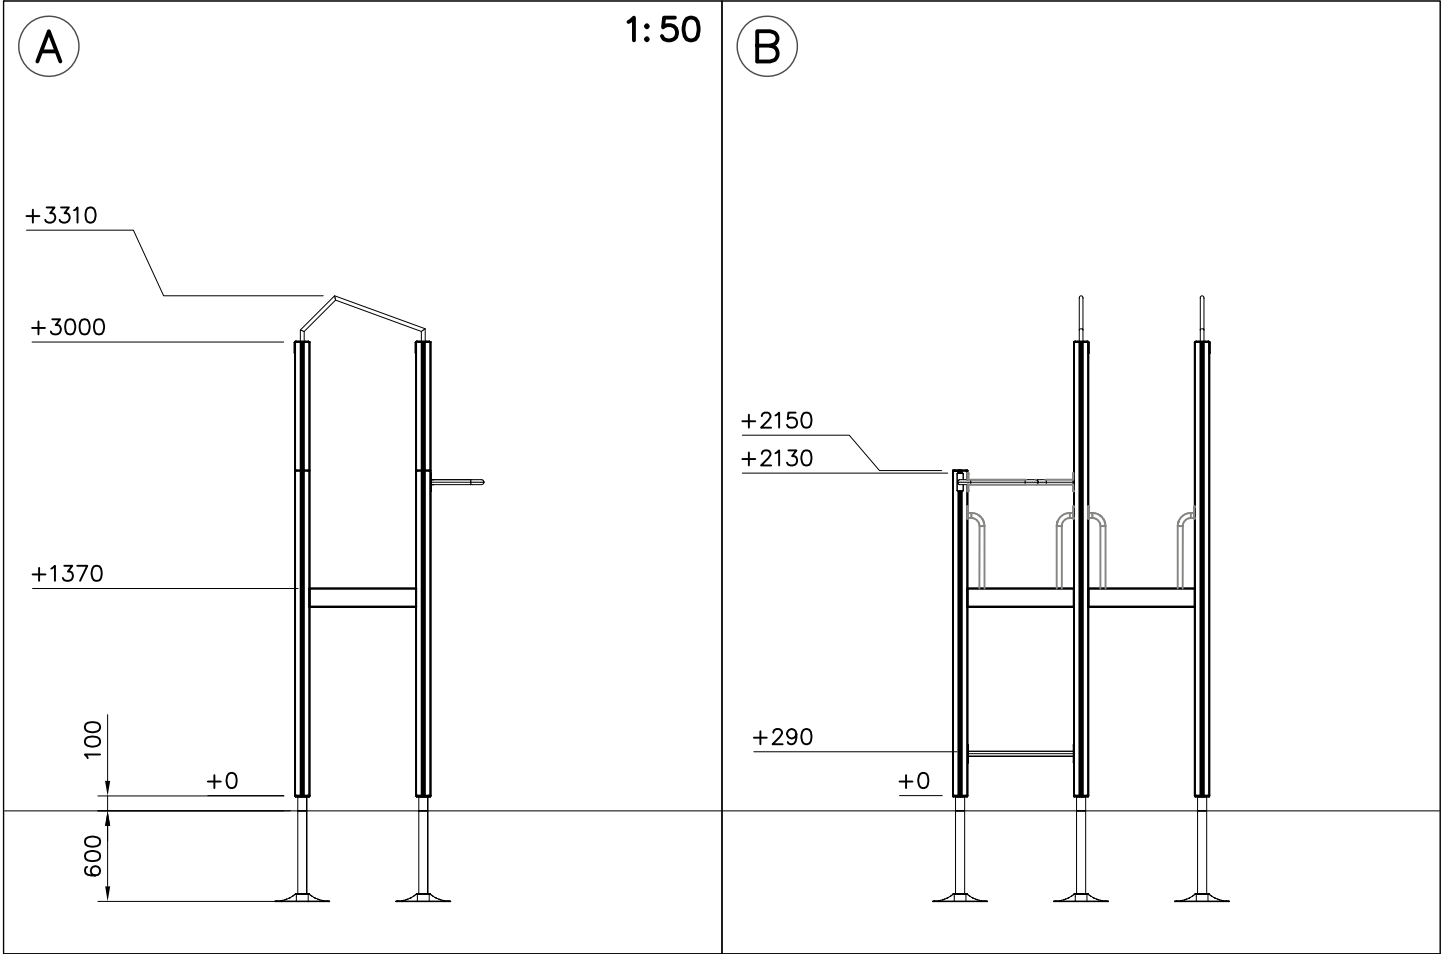

DATE: 16.7.2020

1:50