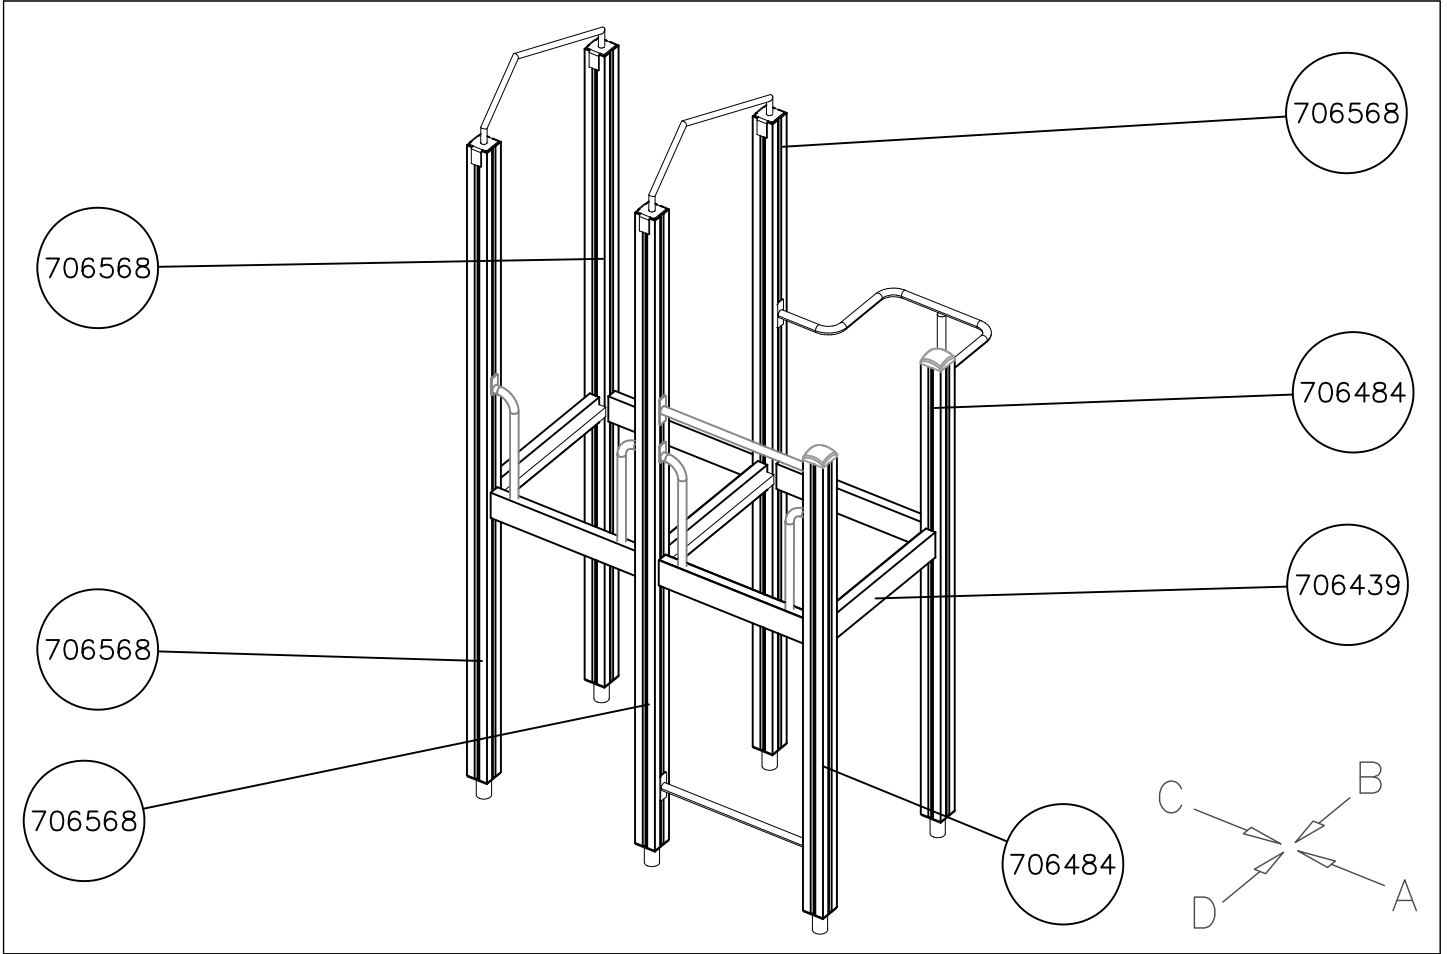

- EN/AS Impact Area 41.6 m<sup>2</sup>
- - - Falling Space 42.4 m<sup>2</sup>  
Max Falling Height 1470 mm

<p>DET 1</p>	<p>DET 2</p>	<p>DET 3</p>	<p>DET 4</p>
<p>DET 5</p>	<p>DET 6</p>	<p>DET 7</p>	<p>DET 8</p>