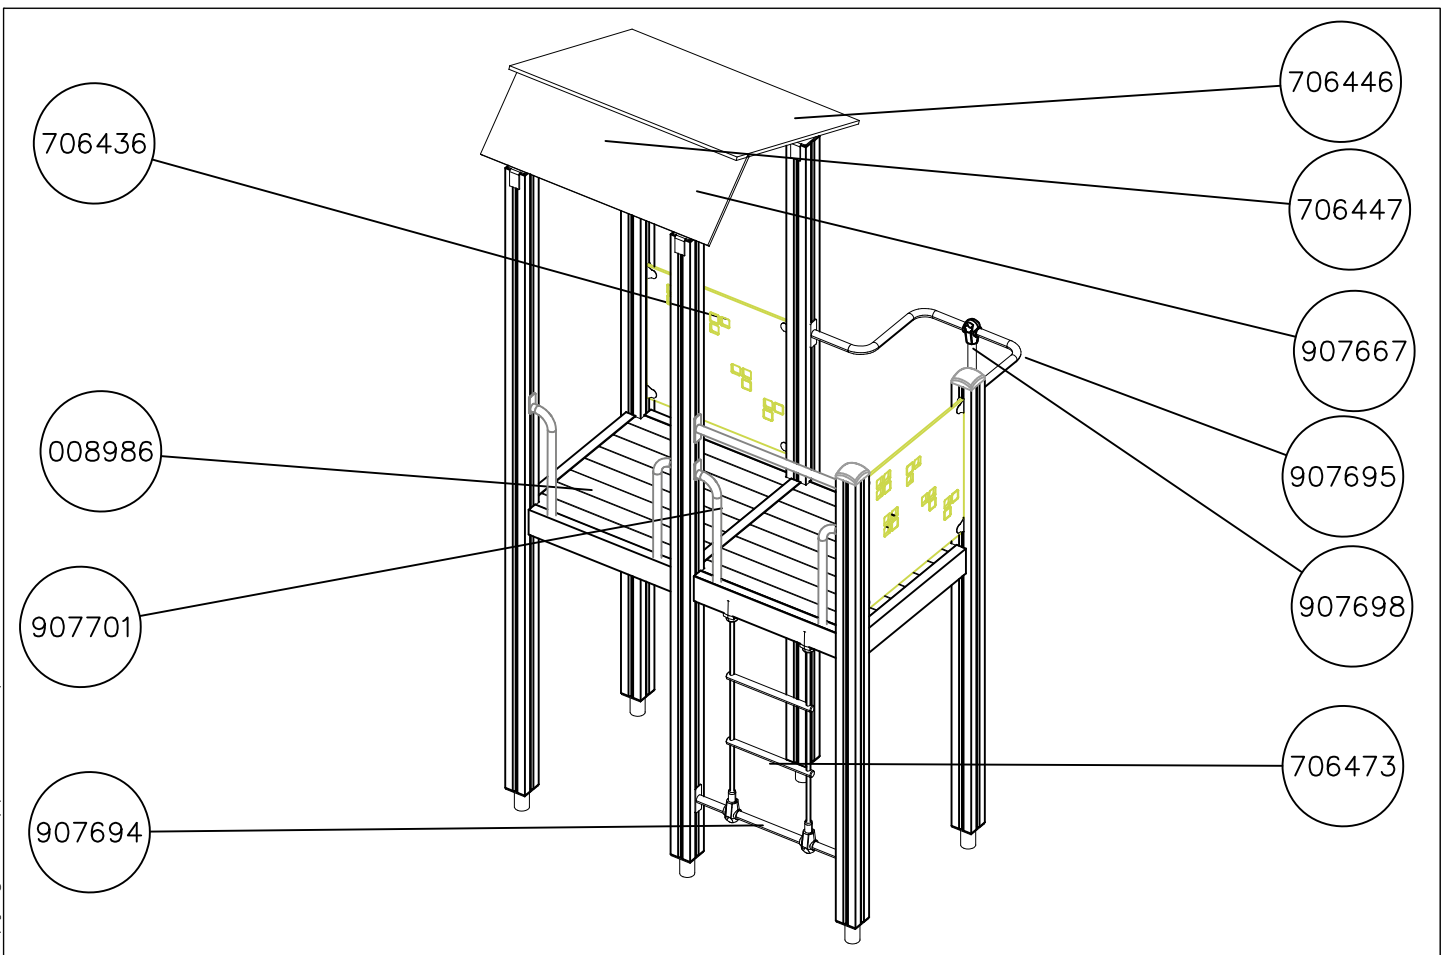

- EN/AS Impact Area 41.6 m<sup>2</sup>
- - - Falling Space 42.4 m<sup>2</sup>  
Max Falling Height 1470 mm

<p>DET 1</p>	<p>DET 2</p>	<p>DET 3</p>	<p>DET 4</p>
<p>DET 5</p>	<p>DET 6</p>	<p>DET 7</p>	<p>DET 8</p>