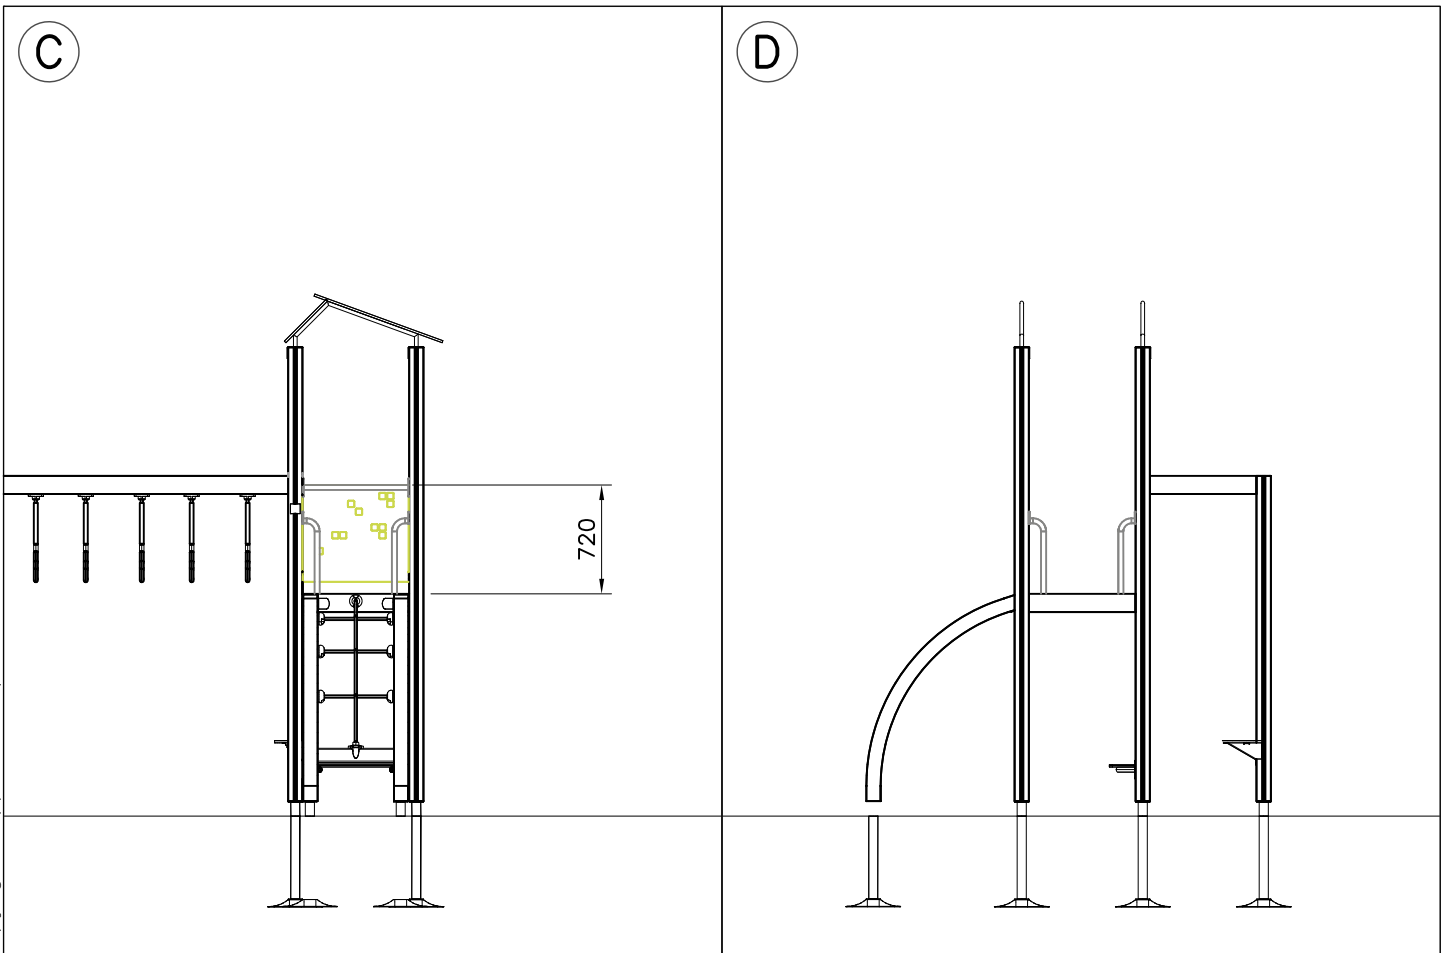

DATE: 16.7.2020

1:50