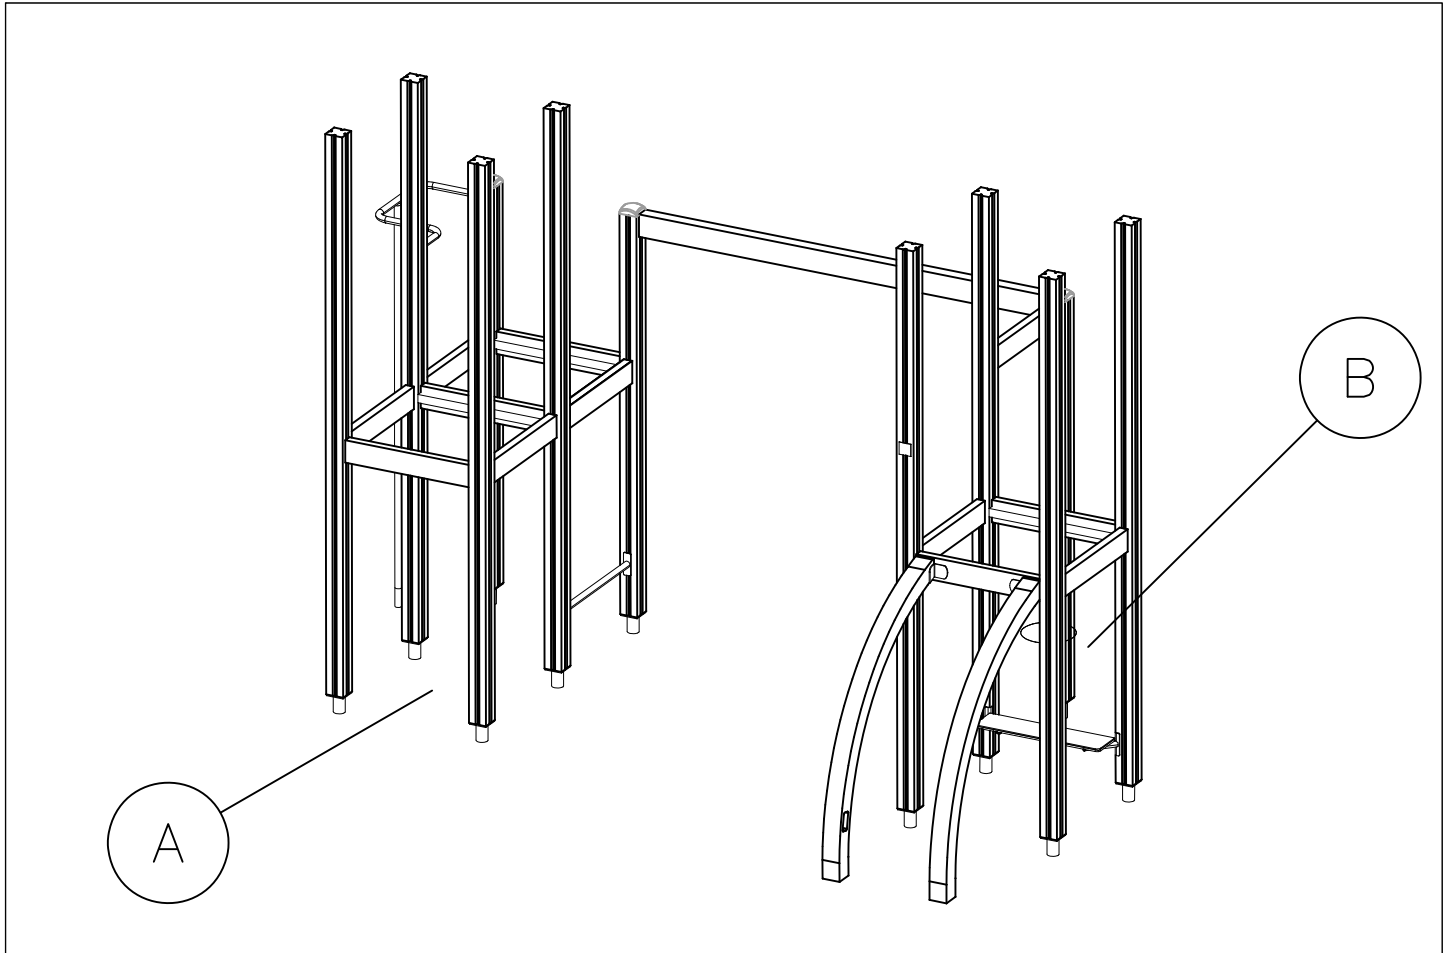

— EN/AS Impact Area 41.6 m²
- - - Falling Space 42.4 m²

<p>M10 905104</p>	<p>600 S</p>	<p>Ø7x40 901879</p> <p>Hov! Slide sheet gap Liukupeltti rako.</p>
<p>M12x40 Ø24/13</p>	<p>100 S 600</p>	

- EN/AS Impact Area 41.6 m²
- - - - Falling Space 42.4 m²
Max Falling Height 1470 mm