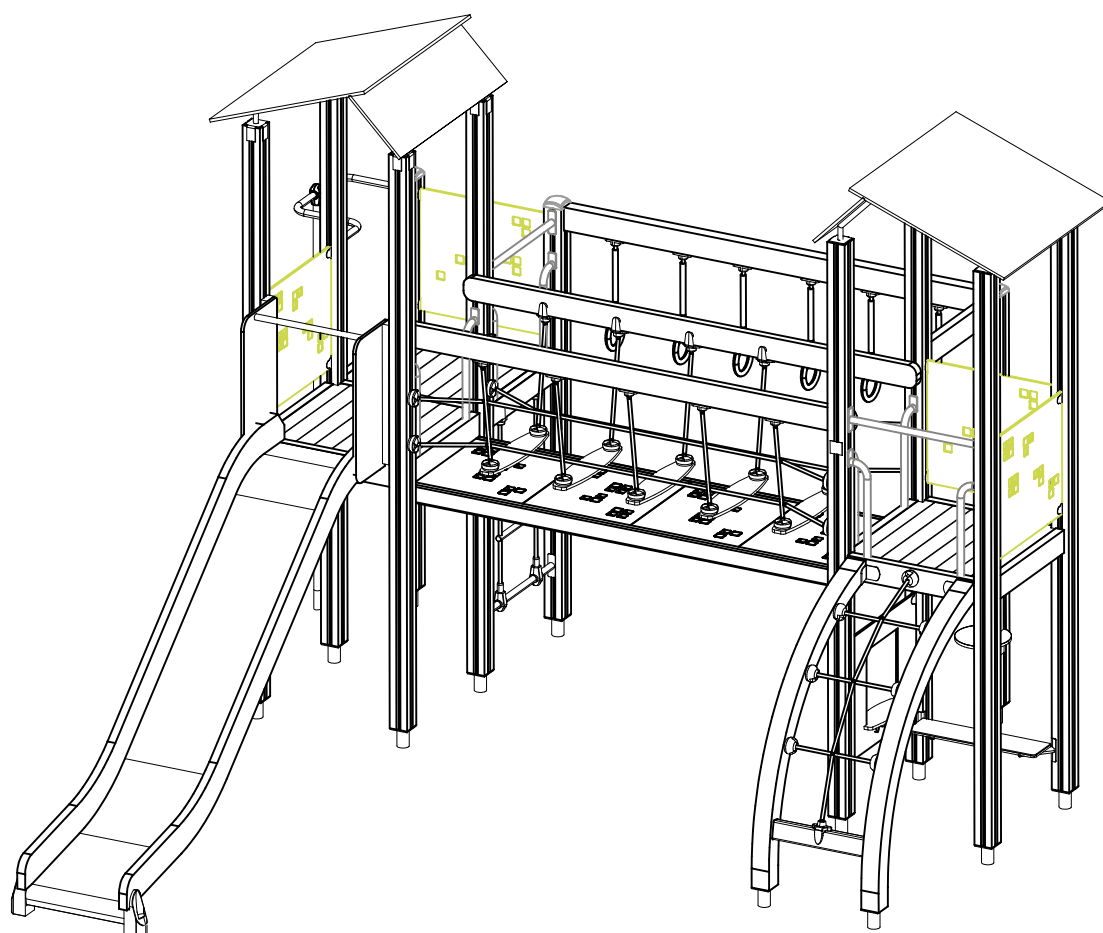

LAPPSET®

FINNO

ASENNUSOHJE
MONTERINGSANSVISNING
INSTALLATION INSTRUCTION
AUFBAUANLEITUNG
NOTICE D'INSTALLATION

DATE: 16.7.2020

Q12042

DATE: 16.7.2020

008986  750x750	PCS 3	701665  45x95x555	PCS 1	702286  65x65	PCS 1	702339  118x78	PCS 1	706371-703  15x345x750	PCS 2	706436-703  10x640x702	PCS 4
706439-602  L 704	PCS 12	706443  32x45x702	PCS 6	706446  15x900x1100	PCS 2	706447  15x390x1100	PCS 2	706450-602  600x381x2685	PCS 1	706453  15x145x600	PCS 5
706473-305 	PCS 1	706484-602  93x93x2150	PCS 3	706505  35x70x730	PCS 2	706531  FASTENER KIT	PCS 13	706533  FASTENER KIT	PCS 1	706534  FASTENER KIT	PCS 4
706535  FASTENER KIT	PCS 3	706541  FASTENER KIT	PCS 1	706542  FASTENER KIT	PCS 1	706546  FASTENER KIT	PCS 1	706568-602  93x93x3000	PCS 8	706727-703  10x702x640	PCS 1
706735-305 	PCS 3	706742  FASTENER KIT	PCS 3	706744  15x145x380	PCS 1	706753  FASTENER KIT	PCS 1	706783  15x170x700	PCS 1	706871-602  95x1005x1365	PCS 1
706872-602  95x1005x1365	PCS 1	706873-305  1455x505	PCS 1	706877  FASTENER KIT	PCS 1	706885  FASTENER KIT	PCS 1	706959  FASTENER KIT	PCS 2	707133  10x80x745	PCS 1
707255-611  45x120x2480	PCS 2	707260-305  2375x600	PCS 2	707268  FASTENER KIT	PCS 1	707271-602  70x95x2480	PCS 2	707272-703  15x630x590	PCS 4	707284  FASTENER KIT	PCS 1