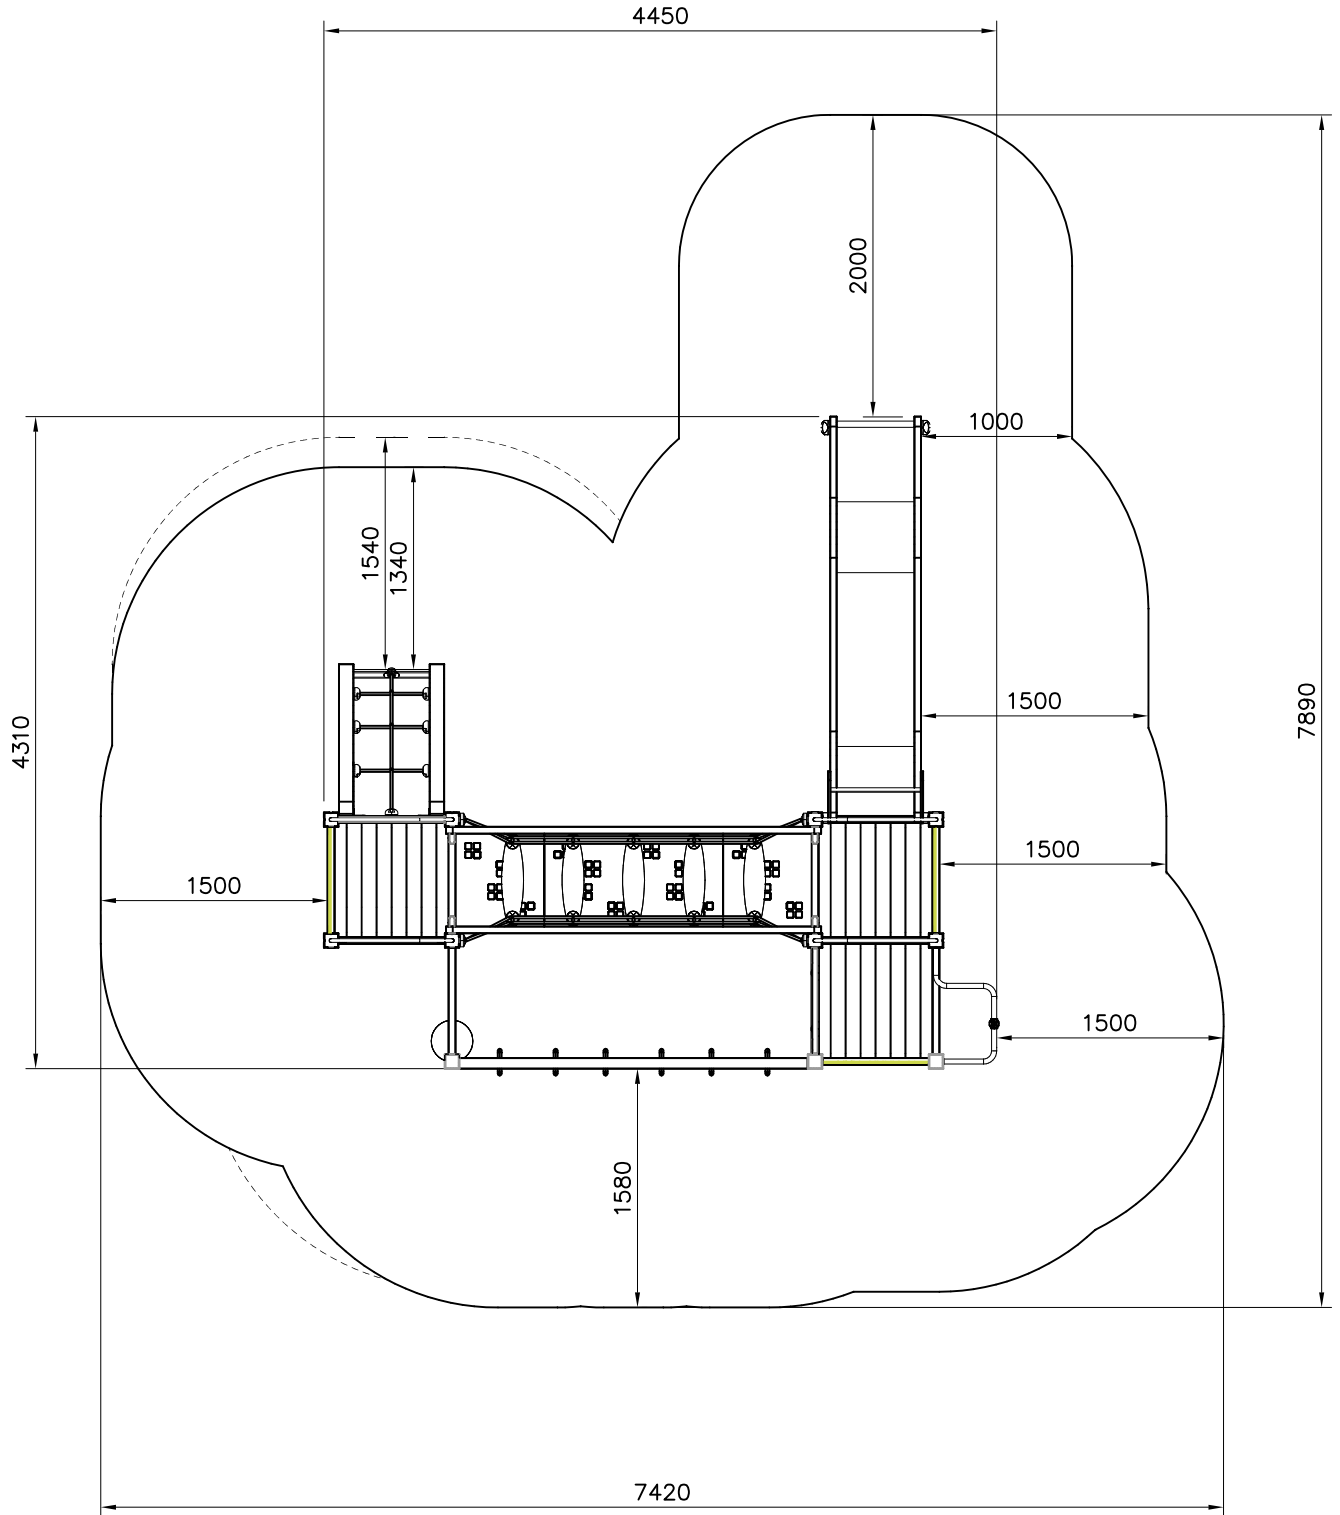

- —— EN/AS Impact Area 41.6 m²
- - - - Falling Space 42.4 m²
  Max Falling Height 1470 mm