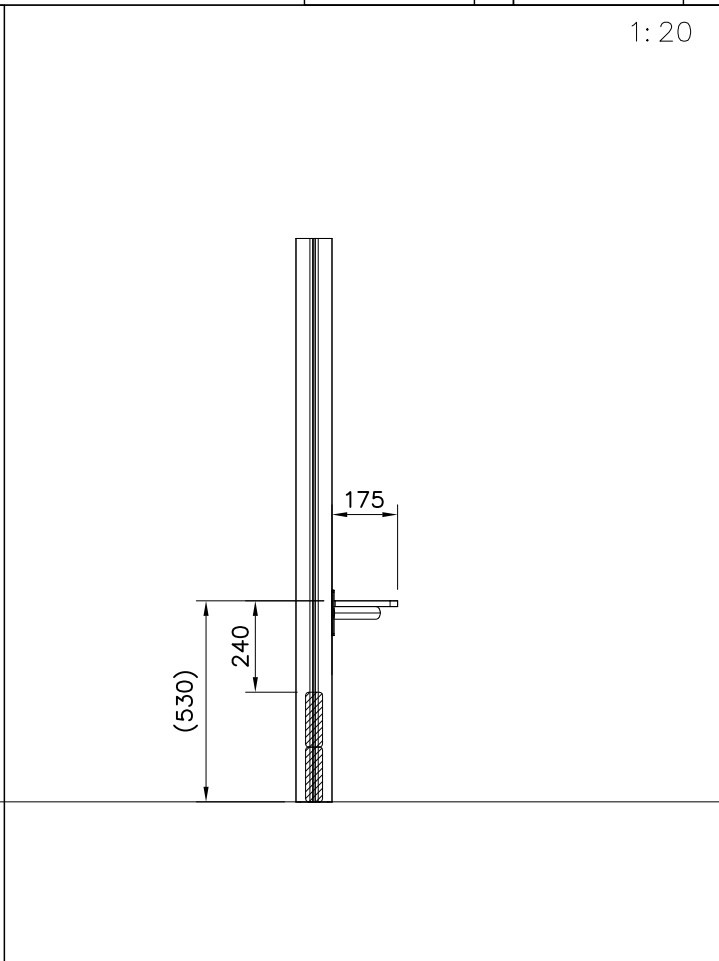

— EN/AS Impact Area 41.6 m²
- - - Falling Space 42.4 m²

<p>M10 905104</p>	<p>600 S</p>	<p>Ø7x40 901879</p> <p>Hov! Slide sheet gap Liukupeltti rako.</p>
<p>M12x40 Ø24/13</p>	<p>100 S 600</p>	

- EN/AS Impact Area 41.6 m²
- - - - Falling Space 42.4 m²
Max Falling Height 1470 mm

DET 1

Pre-drill hole
 Esireikä

Ø5 ↓ 50

907783

Ø16/8.4

(909256)

Ø8x70

(900240)