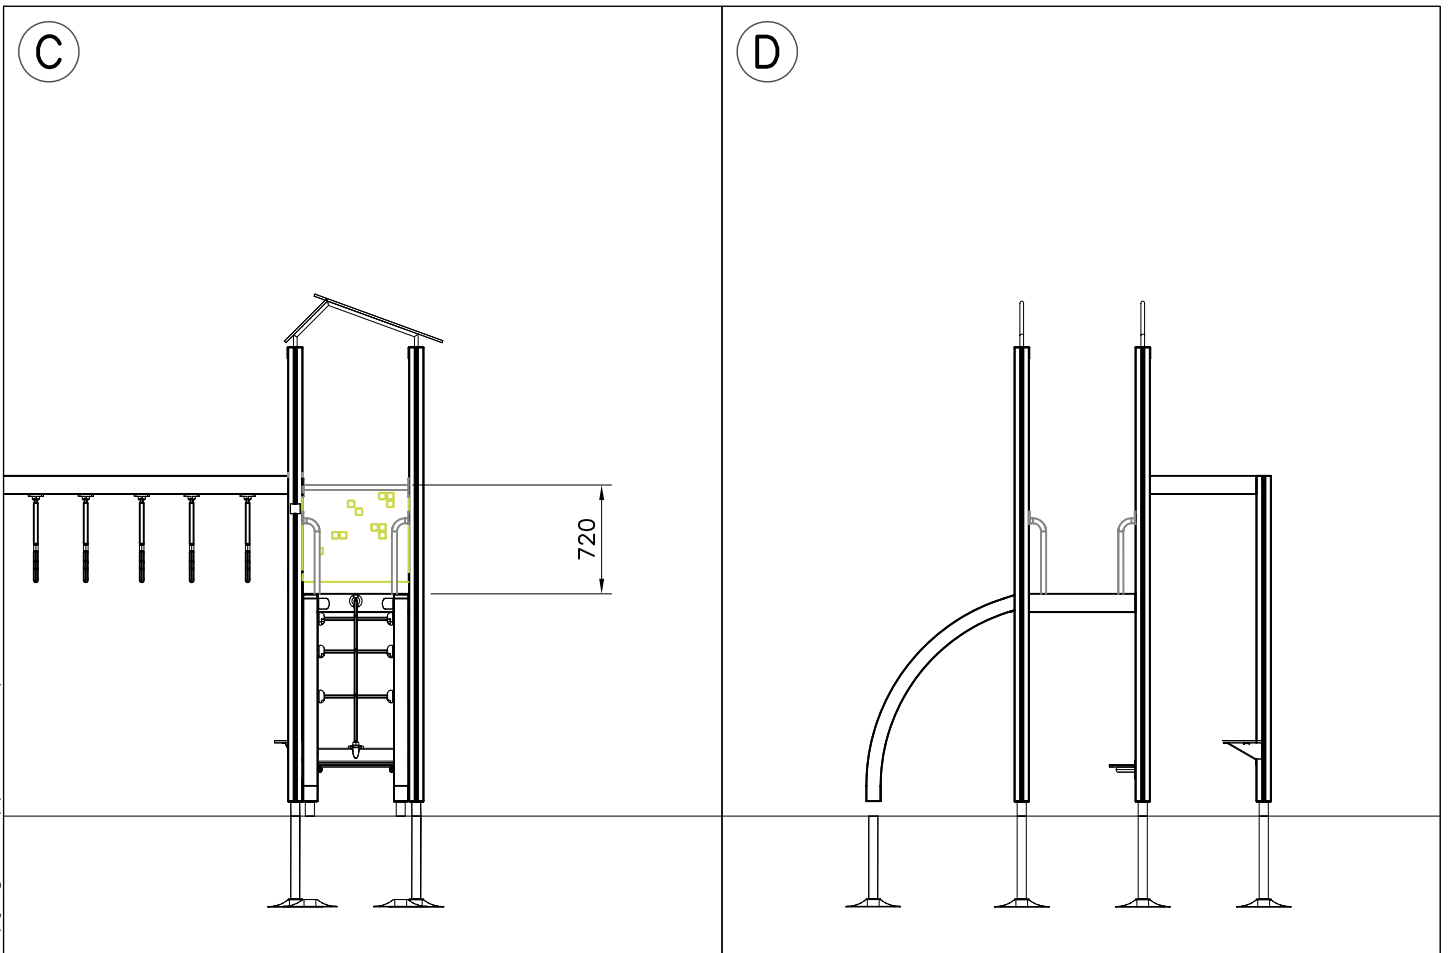

DATE: 16.7.2020

1:50