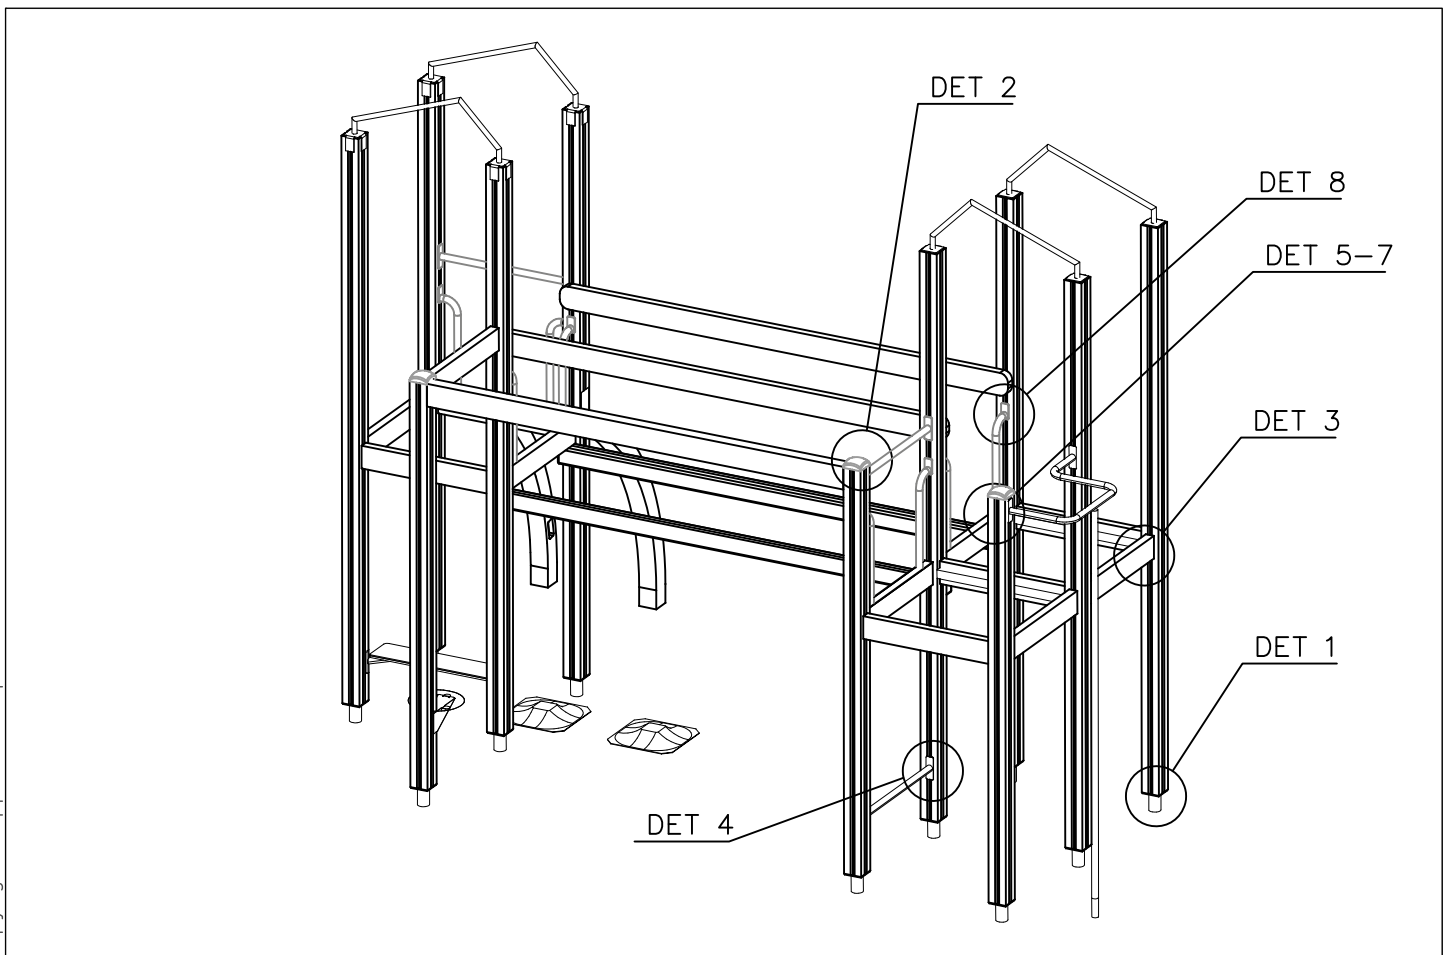

— EN/AS Impact Area 41.6 m²
- - - Falling Space 42.4 m²

<p>M10 905104</p>	<p>600 S</p>	<p>Ø7x40 901879</p> <p>Hov! Slide sheet gap Liukupeltti rako.</p>
<p>M12x40 Ø24/13</p>	<p>100 S 600</p>	

- EN/AS Impact Area 41.6 m²
- - - - Falling Space 42.4 m²
Max Falling Height 1470 mm