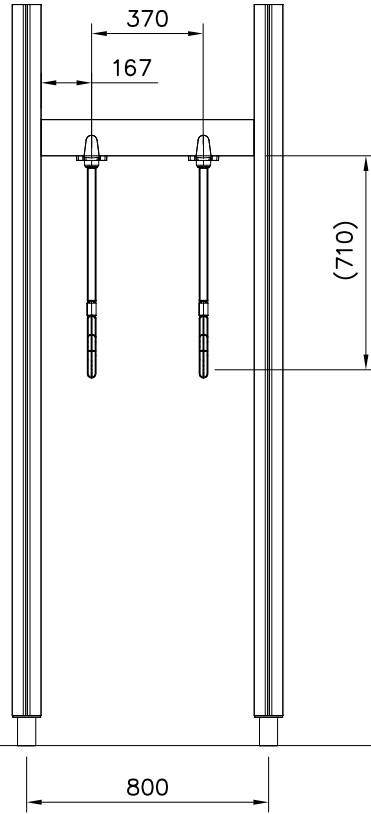

— EN/AS Impact Area 41.6 m²
- - - Falling Space 42.4 m²

<p>M10 905104</p>	<p>600 S</p>	<p>Ø7x40 901879</p> <p>Hov! Slide sheet gap Liukupeltti rako.</p>
<p>M12x40 Ø24/13</p>	<p>100 S 600</p>	

- EN/AS Impact Area 41.6 m²
- - - - Falling Space 42.4 m²
Max Falling Height 1470 mm

DET 7

DET 8

① 903176	PCS	② 909850	PCS
	4		4
		M8x25	
③ 909256	PCS	④ 909633	PCS
	8		4
Ø16/8.4x1.6		M8	
⑤ 980123	PCS		PCS
	4		
Ø7x60			
	PCS		PCS

DET 1

DET 2

Naulanauha kannatinlistan puolelle.
Nail list to the bottom.

①	905086	PCS	②	909214	PCS
		1			1
	Ø44/13.5		M12x50		
		PCS			PCS
		PCS			PCS
		PCS			PCS
		PCS			PCS
		PCS			PCS
		PCS			PCS
		PCS			PCS
		PCS			PCS

① 901902	PCS	② 980128	PCS
	4		2
30x61x100		Ø7x40	
③ 980123	PCS	④ 900240	PCS
	4		4
Ø7x60		Ø8x70	
⑤ 901900	PCS	⑥ 909633	PCS
	4		2
20.5x36.2x56		M8	
⑦ 909850	PCS	⑧ 900342	PCS
	2		4
M8x25		M8x16	
⑨ 901182	PCS	○ 907694	PCS
	2		1
Ø11/M8x40		L 704	
○ 706473	PCS	○ 706780	PCS
	1		1
+1470		+1970	

DET 1

Pre-drill hole
 Esireikä

Ø5 ↓ 50

907783

Ø16/8.4

(909256)

Ø8x70

(900240)