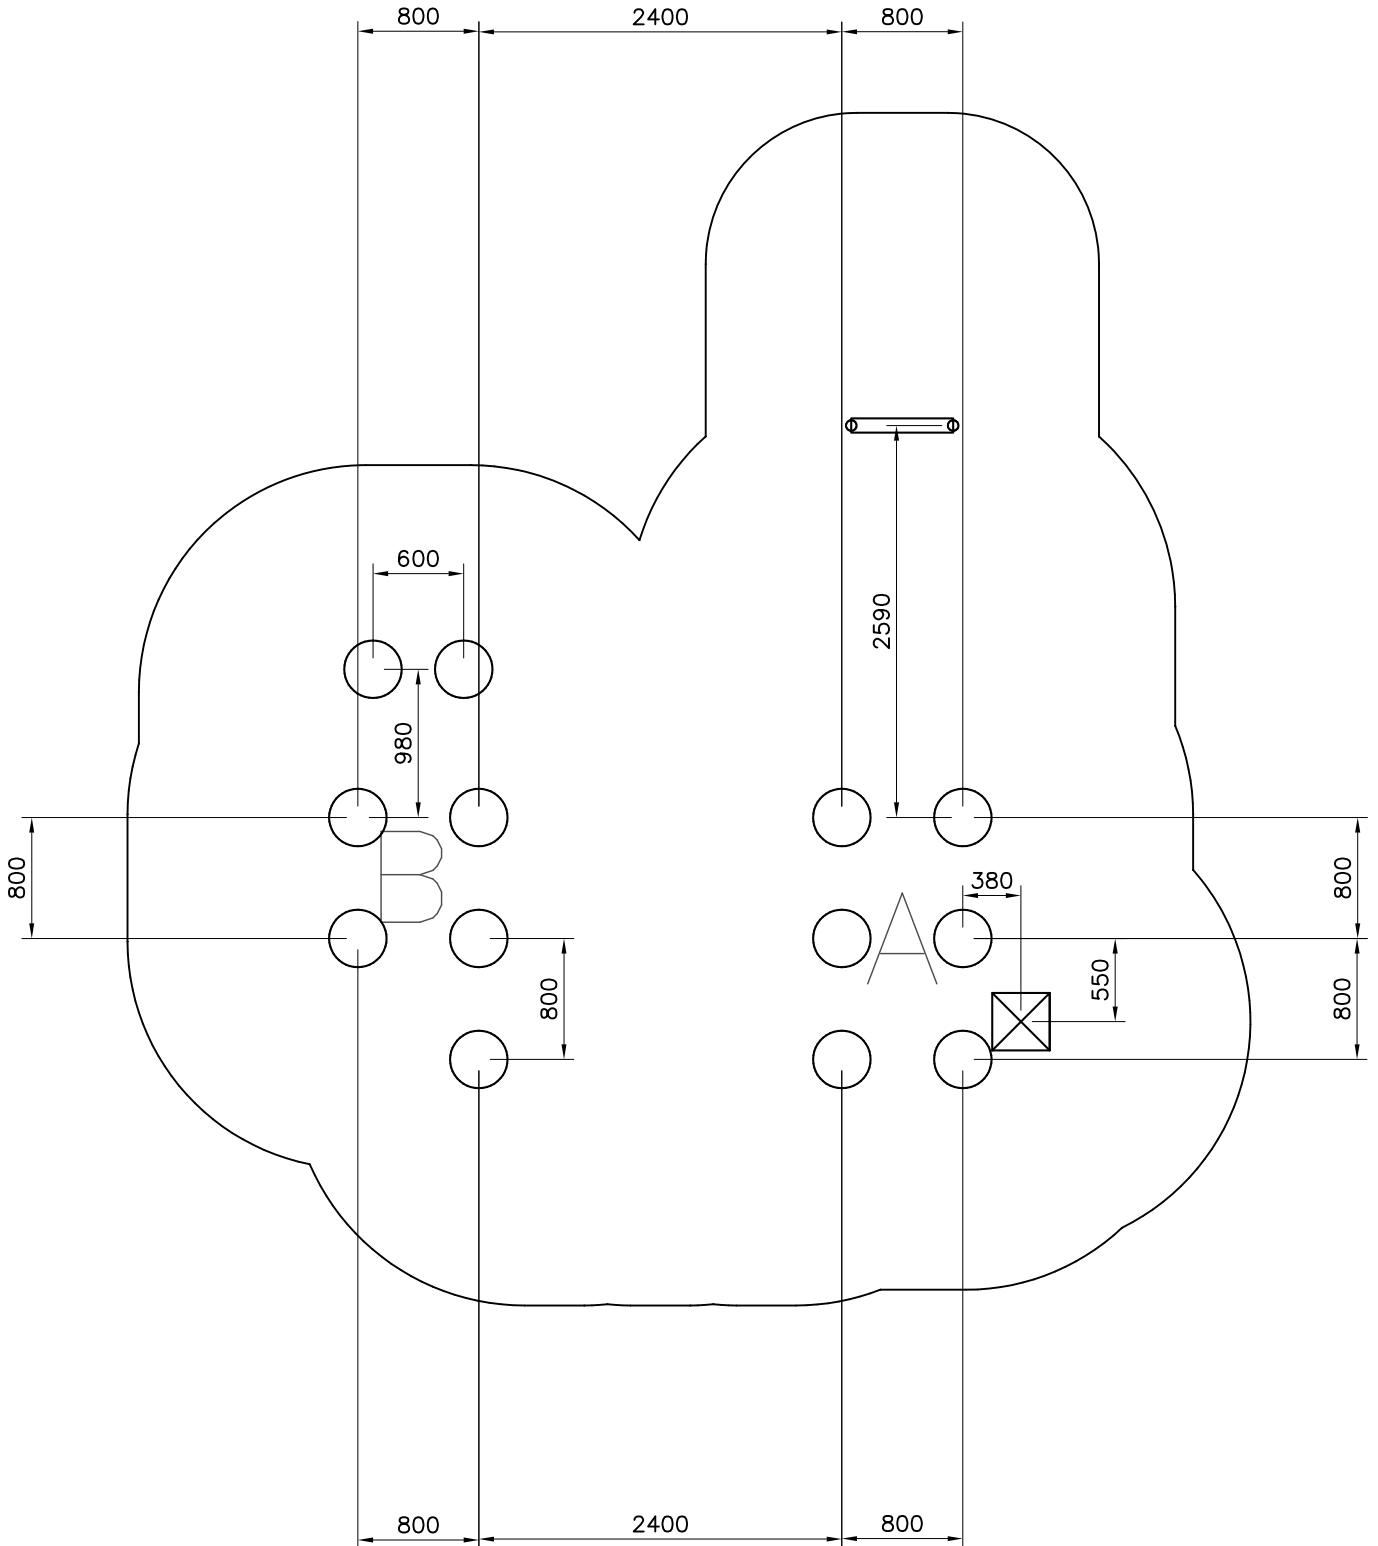

— EN/AS Impact Area 41.6 m²
- - - Falling Space 42.4 m²