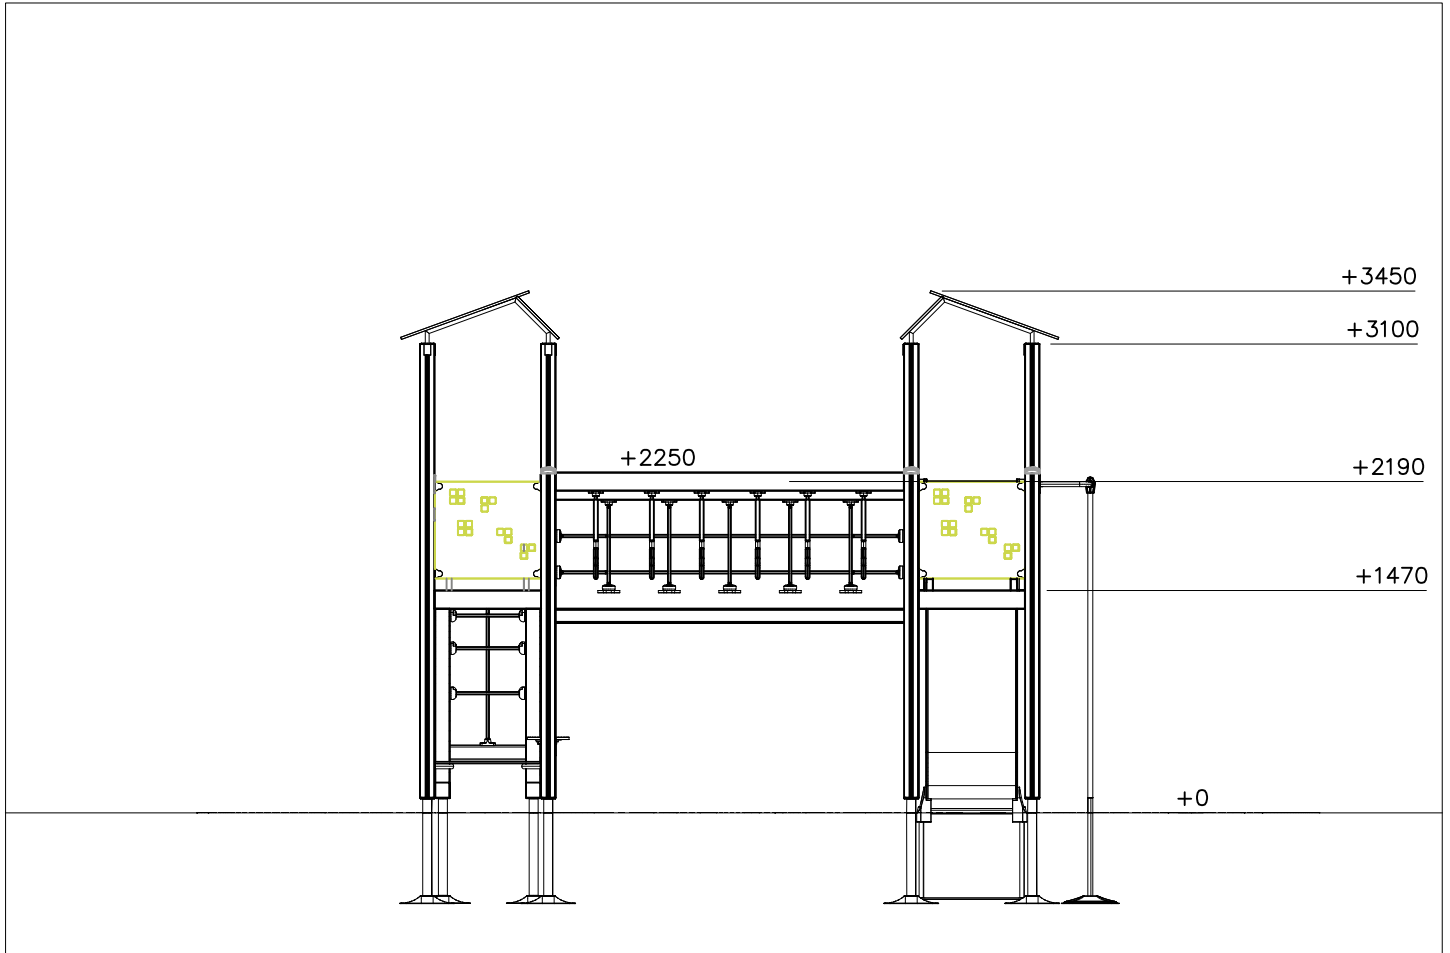

707294-602	PCS 1	707696-704	PCS 1	707729	PCS 1	707732	PCS 8	900240	PCS 8	901868	PCS 3
											
70x120x2304		15x265x275						Ø8x70		Ø34x598	
901879	PCS 2	901902	PCS 6	901916	PCS 1	902086	PCS 1	902439	PCS 1	902474	PCS 1
											
		30.7x60.9x100		L 650		148x172x254		Left Hand		Right Hand	
903093	PCS 52	905138	PCS 3	905196	PCS 3	907667-216	PCS 4	907694-216	PCS 4	907695-216	PCS 1
											
Ø8x90		GRAY		GRAY				L 704			
907698-216	PCS 1	907701-216	PCS 8	907783-216	PCS 2	909511	PCS 13	909519	PCS 14	980114	PCS 8
											
L 2054						90x90x650		50x380x380		Ø4x20	
980128	PCS 4	980131	PCS 12	980151	PCS 4						
											
Ø7x40		Ø6x60		Ø16/8,4							
	PCS		PCS		PCS		PCS		PCS		PCS
	PCS		PCS		PCS		PCS		PCS		PCS

— EN/AS Impact Area 41.6 m²
- - - Falling Space 42.4 m²

<p>M10 905104</p>	<p>600 S</p>	<p>Ø7x40 901879</p> <p>Hov! Slide sheet gap Liukupeltti rako.</p>
<p>M12x40 Ø24/13</p>	<p>100 S 600</p>	

- EN/AS Impact Area 41.6 m²
- - - - Falling Space 42.4 m²
Max Falling Height 1470 mm