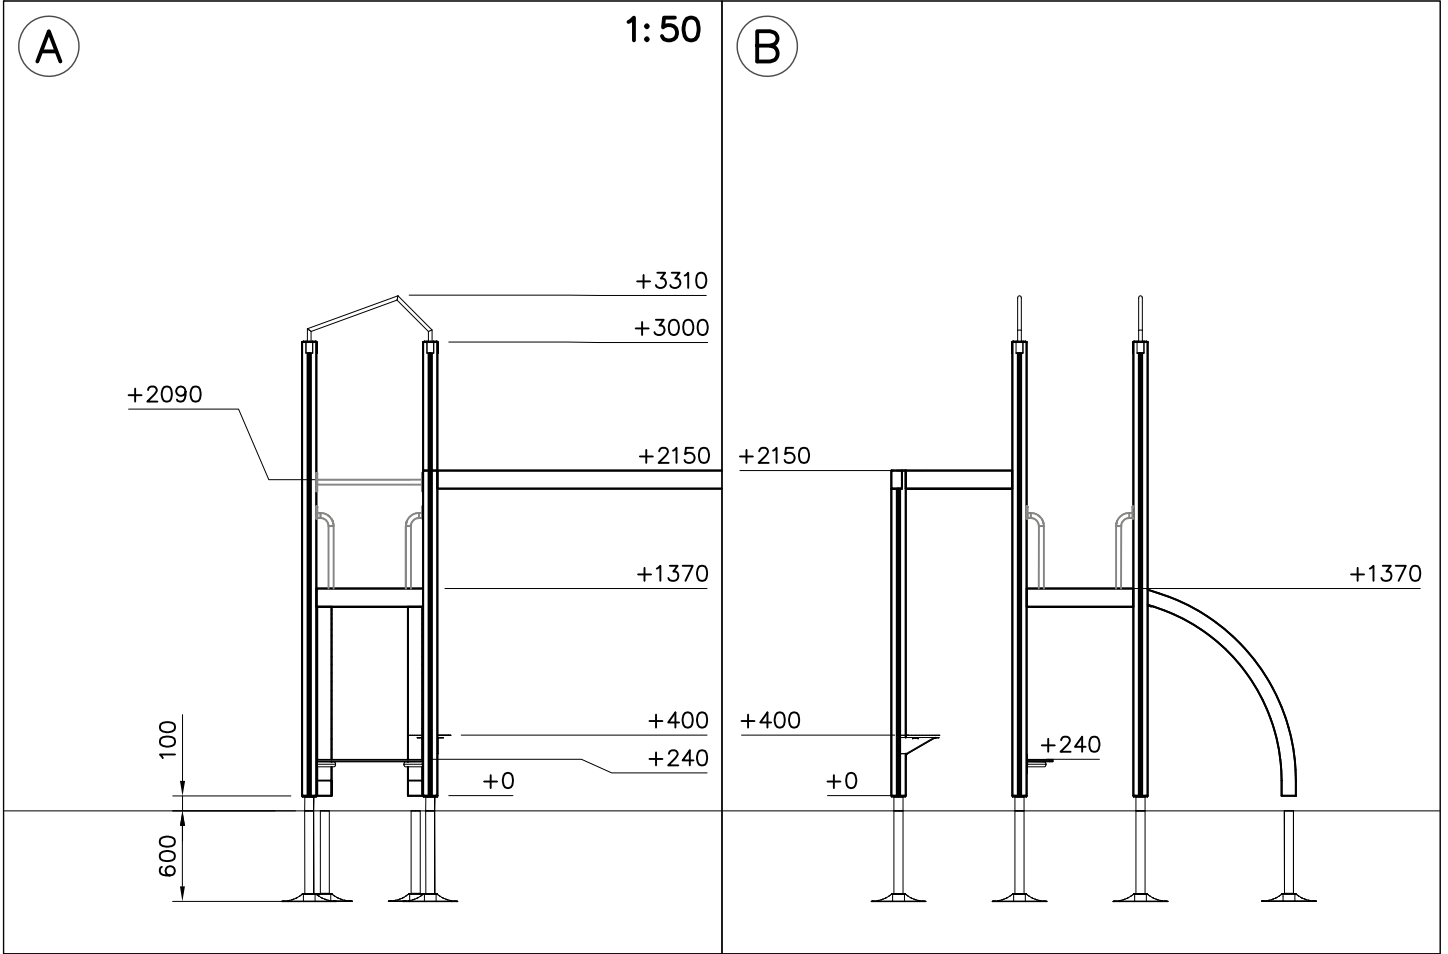

DATE: 16.7.2020

1:50