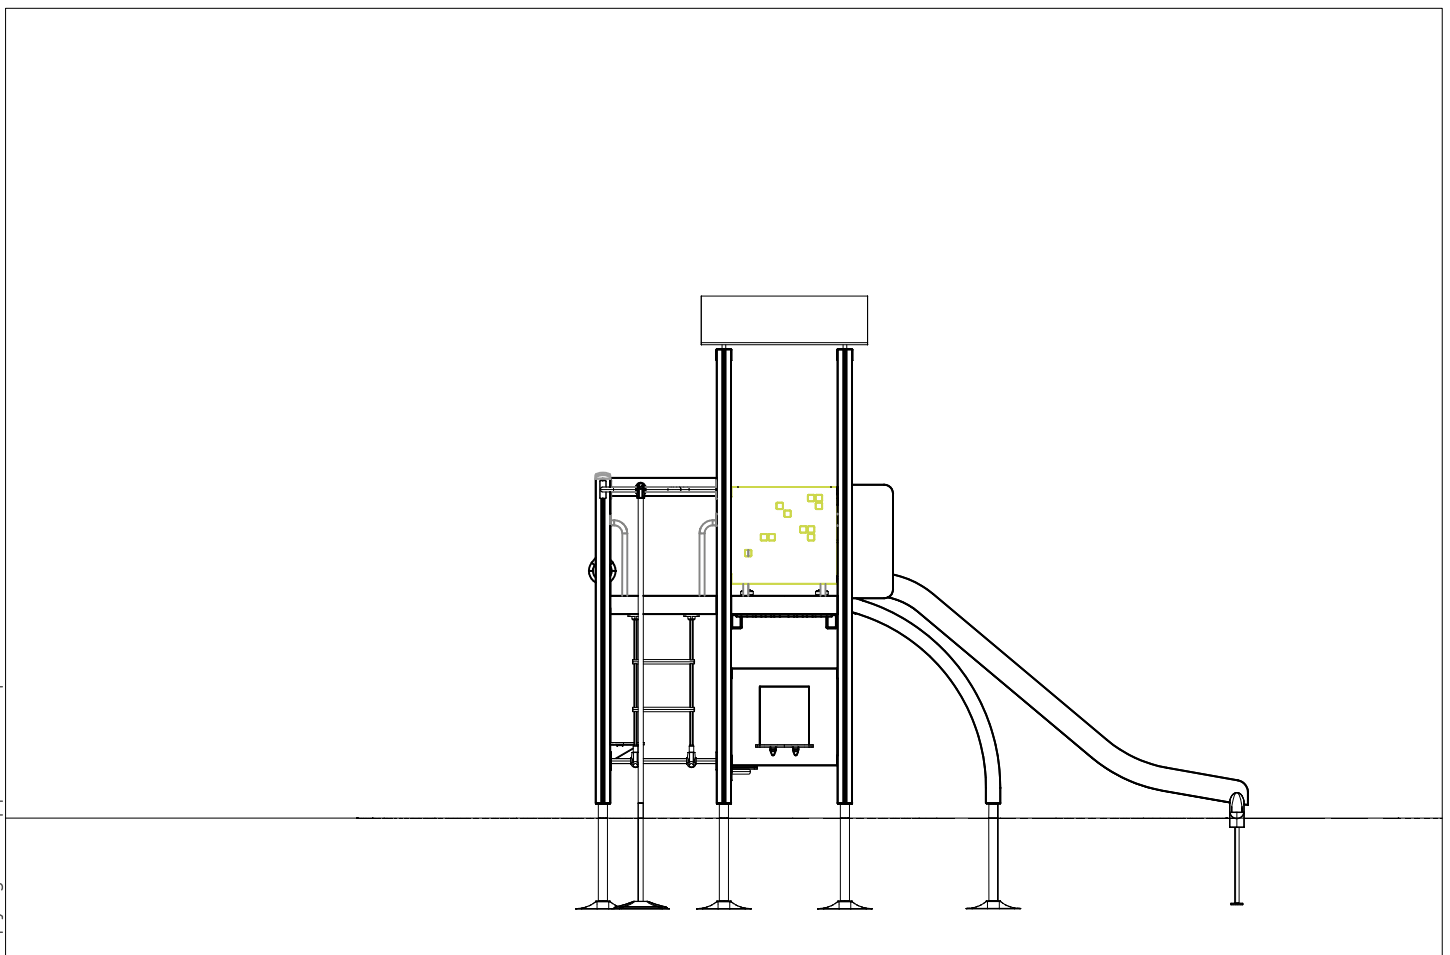

— EN/AS Impact Area 41.6 m²
- - - Falling Space 42.4 m²

<p>M10 905104</p>	<p>600 S</p>	<p>Ø7x40 901879</p> <p>Hov! Slide sheet gap Liukupeltti rako.</p>
<p>M12x40 Ø24/13</p>	<p>100 S 600</p>	

- EN/AS Impact Area 41.6 m²
- - - - Falling Space 42.4 m²
Max Falling Height 1470 mm