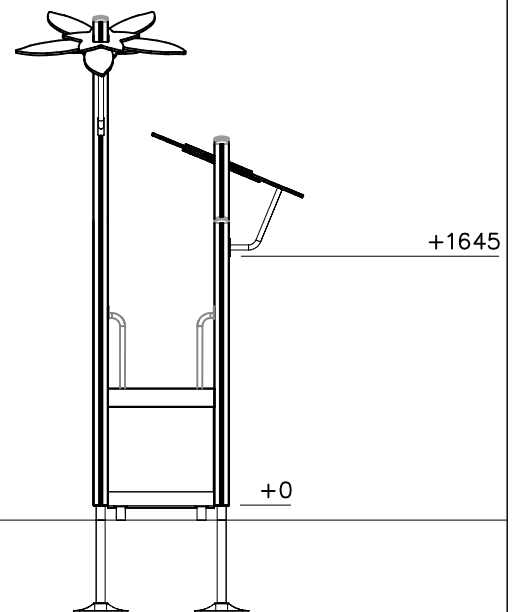

DATE: 19.5.2020

1:50

A

B

C

D