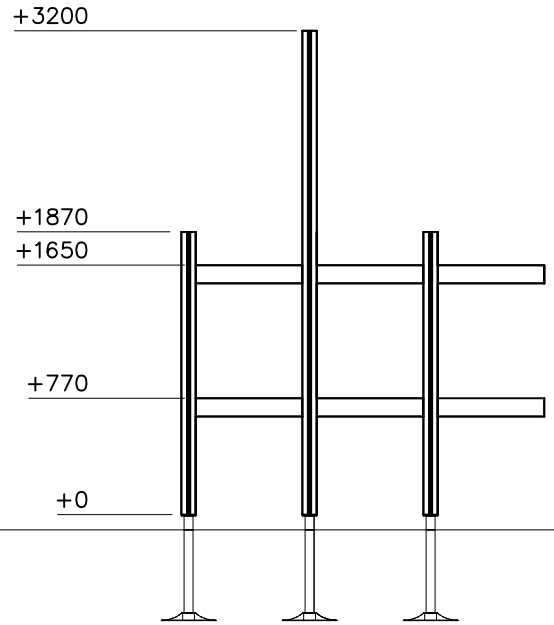

DATE: 19.5.2020

1:50

A

B

C

D