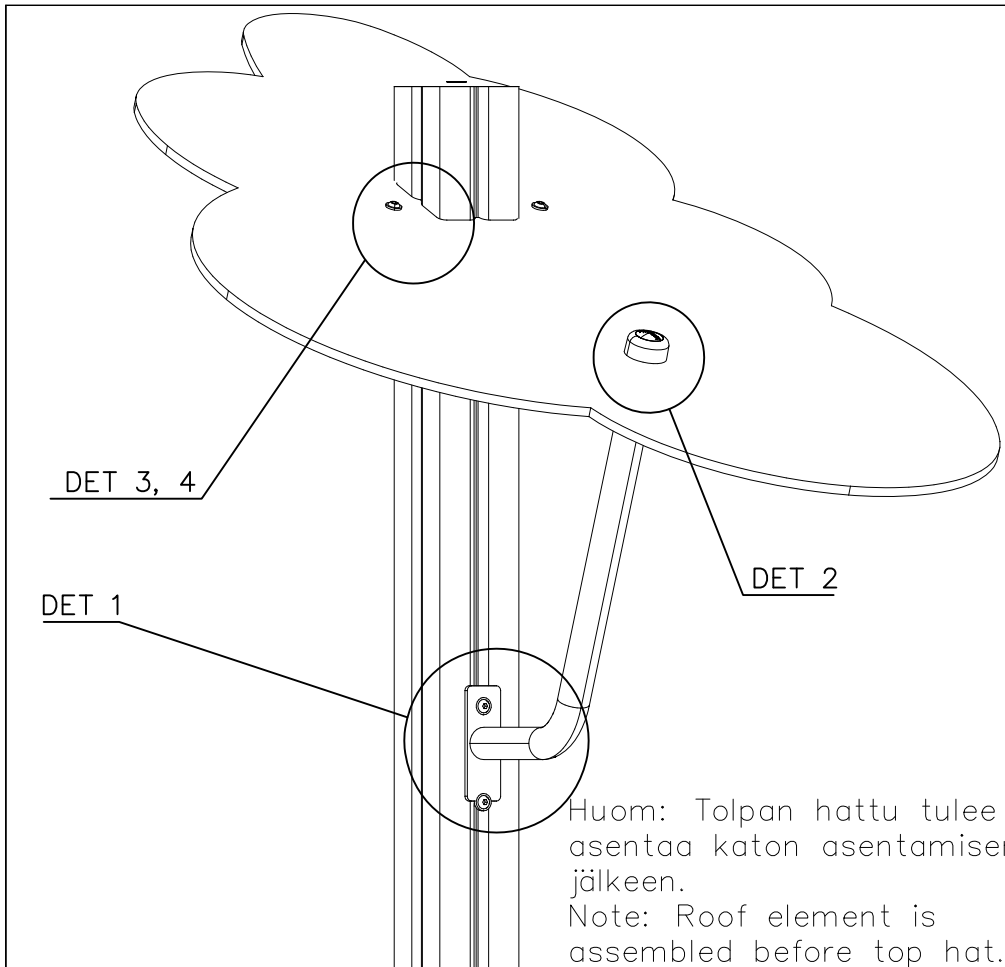

OPTION 2. Wall on either side (move vertical bar 70mm)

DET 1

DET 2

① 900240  Ø8x70	PCS 4	② 901570  36x55x55	PCS 2
③ 980154  Ø24/13	PCS 1	④ 905086  Ø44/13,5	PCS 1
⑤ 905090  Ø45	PCS 1	⑥ 905115  Ø30	PCS 1
⑦ 909142  M12x70	PCS 1	⑧ 980160  M8	PCS 2
⑨ 909852  M8x30	PCS 2		PCS
	PCS		PCS

DET 1

DET 2

DET 3

DET 4

① 900240	PCS	② 900727	PCS
	1		1
Ø8x70		M10x80	
	PCS		PCS
③ 907688	PCS	③ 907701	PCS
	1		1
765		545	
	PCS		PCS
	PCS		PCS
	PCS		PCS
	PCS		PCS

①	909511	PCS	②	909519	PCS
		1			1
③	909637	PCS	④	909638	PCS
		4			8
	M10			Ø20/10.5	
⑤	909639	PCS			PCS
		4			
	M10x25				
		PCS			PCS
		PCS			PCS
		PCS			PCS
		PCS			PCS
		PCS			PCS