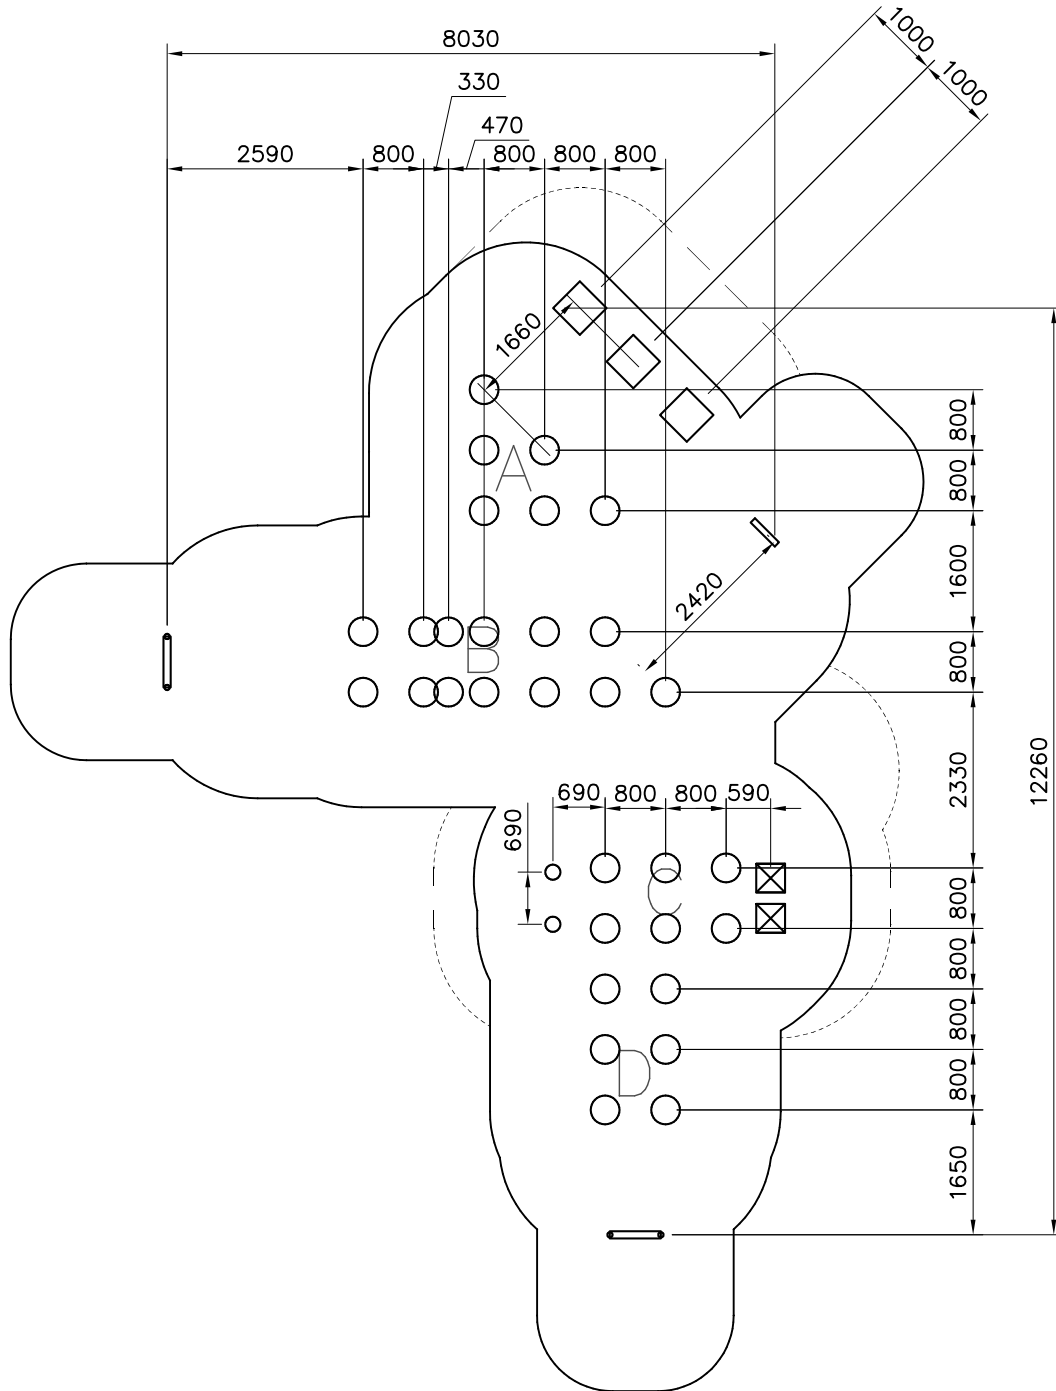

- —— EN/AS Impact Area 84.3 m²
- ----- Falling Space 93.8 m²
- Max Falling Height 1470 mm