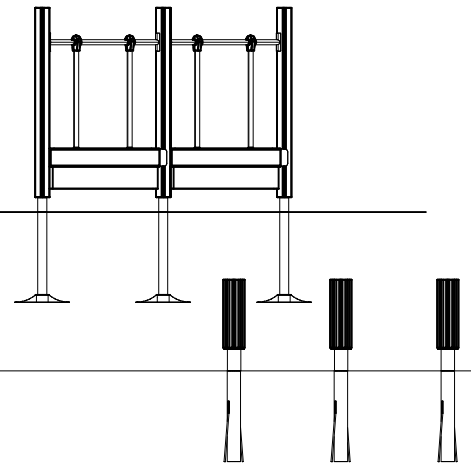

DATE: 19.5.2020

1:50

A

B