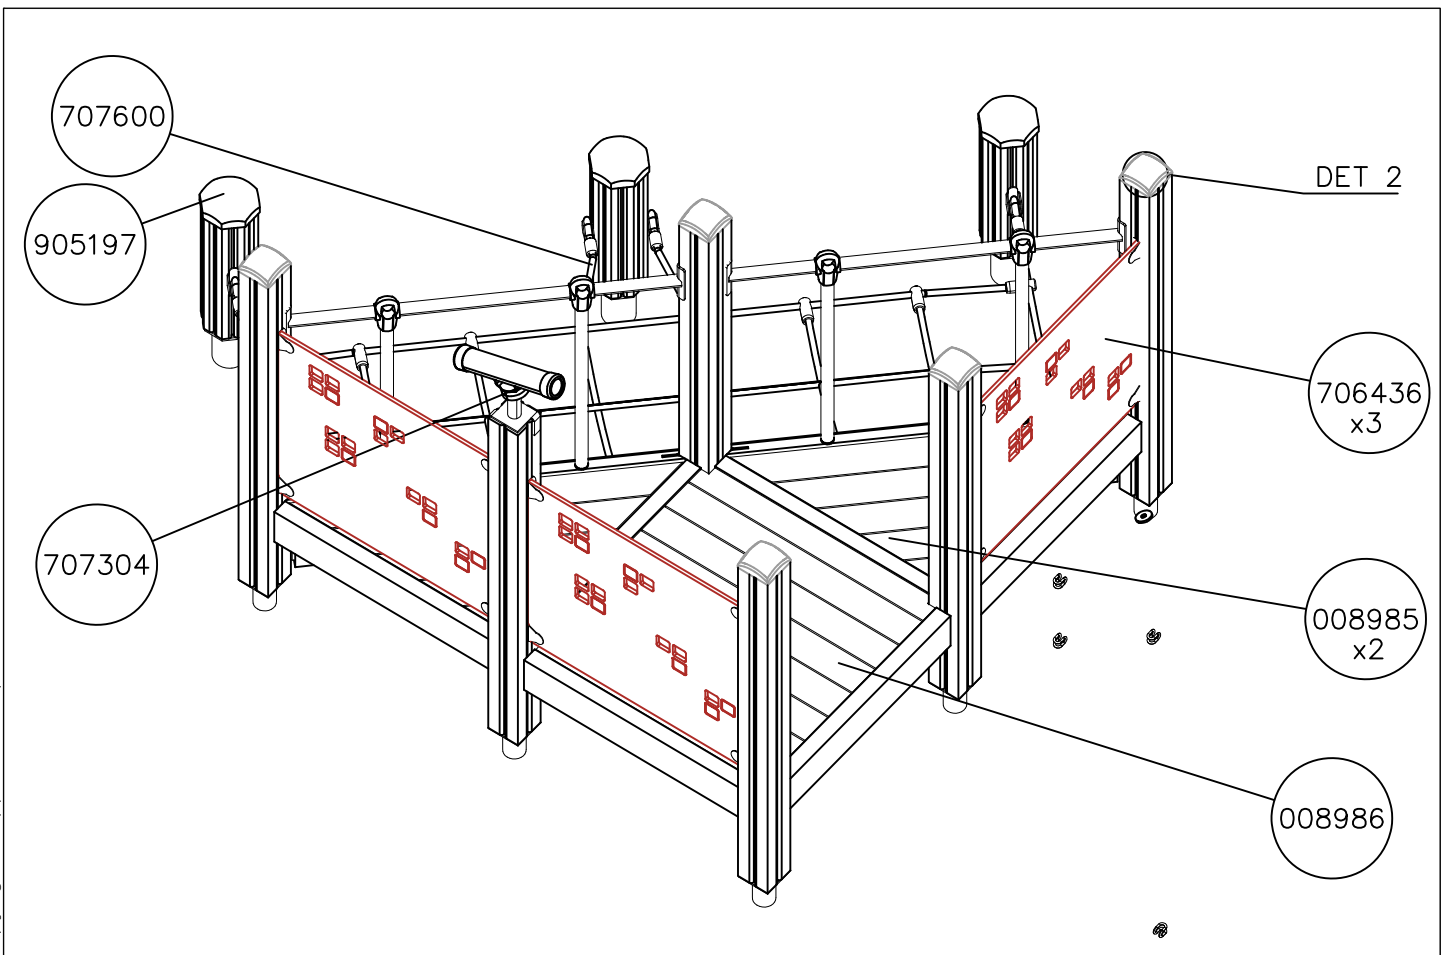

- EN/AS Impact Area 84.3 m²
- Falling Space 93.8 m²
- Max Falling Height 1470 mm

<p>M10 905104</p>	<p>100 S 600</p>	<p>S 600</p>
<p>S 550</p>	<p>Ø7x40 901879 Hox! Slide sheet gap Liukupelti rako.</p>	<p>M12x40 Ø24/13</p>
<p>100 S 600</p>		

<p>DET 1</p>	<p>DET 2</p>	<p>DET 3</p>	<p>DET 4</p>
<p>DET 5</p>	<p>DET 6</p>	<p>DET 7</p>	<p>DET 8</p>
<p>DET 9</p>	<p>DET 10</p>	<p>DET 11</p>	<p>DET 12</p>
<p>DET 13</p>	<p>DET 14</p>	<p>DET 15</p>	<p>DET 16</p>
<p>DET 17</p>	<p>DET 18</p>		