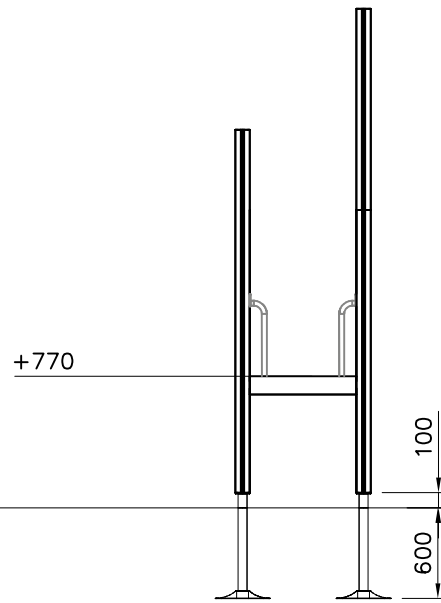

DATE: 19.5.2020

1:50

A

B

C

D