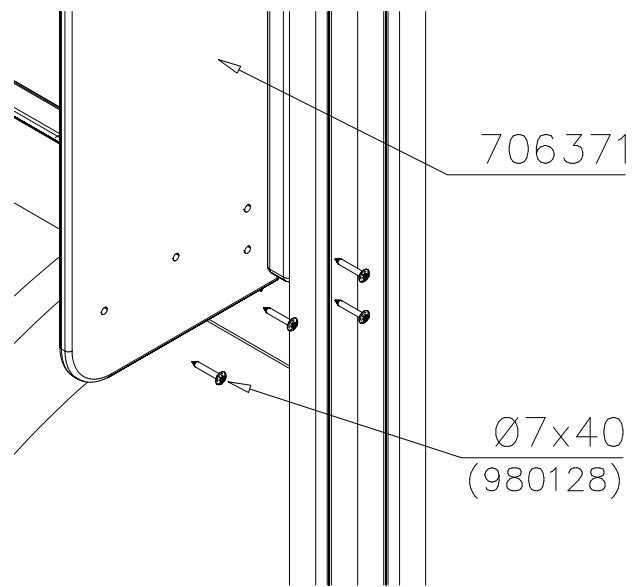

DET 1

DET 2

DET 3

DET 4

DET 5

LAPPSET

SURFACE FOUNDATION

SLIDE WOOD

DATE: 3.11.2017

4(5)

○ 901879	PCS	⑥ 909509	PCS	⑦ 909139	PCS	⑧ 980154	PCS	⑨ 980128	PCS
	2		2		2		4		6
		M12x50		M12x130		Ø24/13		Ø7x40	

DET 7

Insert sheet metal IN to the plastic cover.

DET 8

① 706746	PCS	② 909530	PCS
	1		4
45x640x701		55.9x127.5	
③ 900240	PCS	④ 980151	PCS
	4		4
Ø8x70		Ø16/8.4x1.6	
⑤ 905112	PCS		PCS
	4		
Ø22			
	PCS		PCS