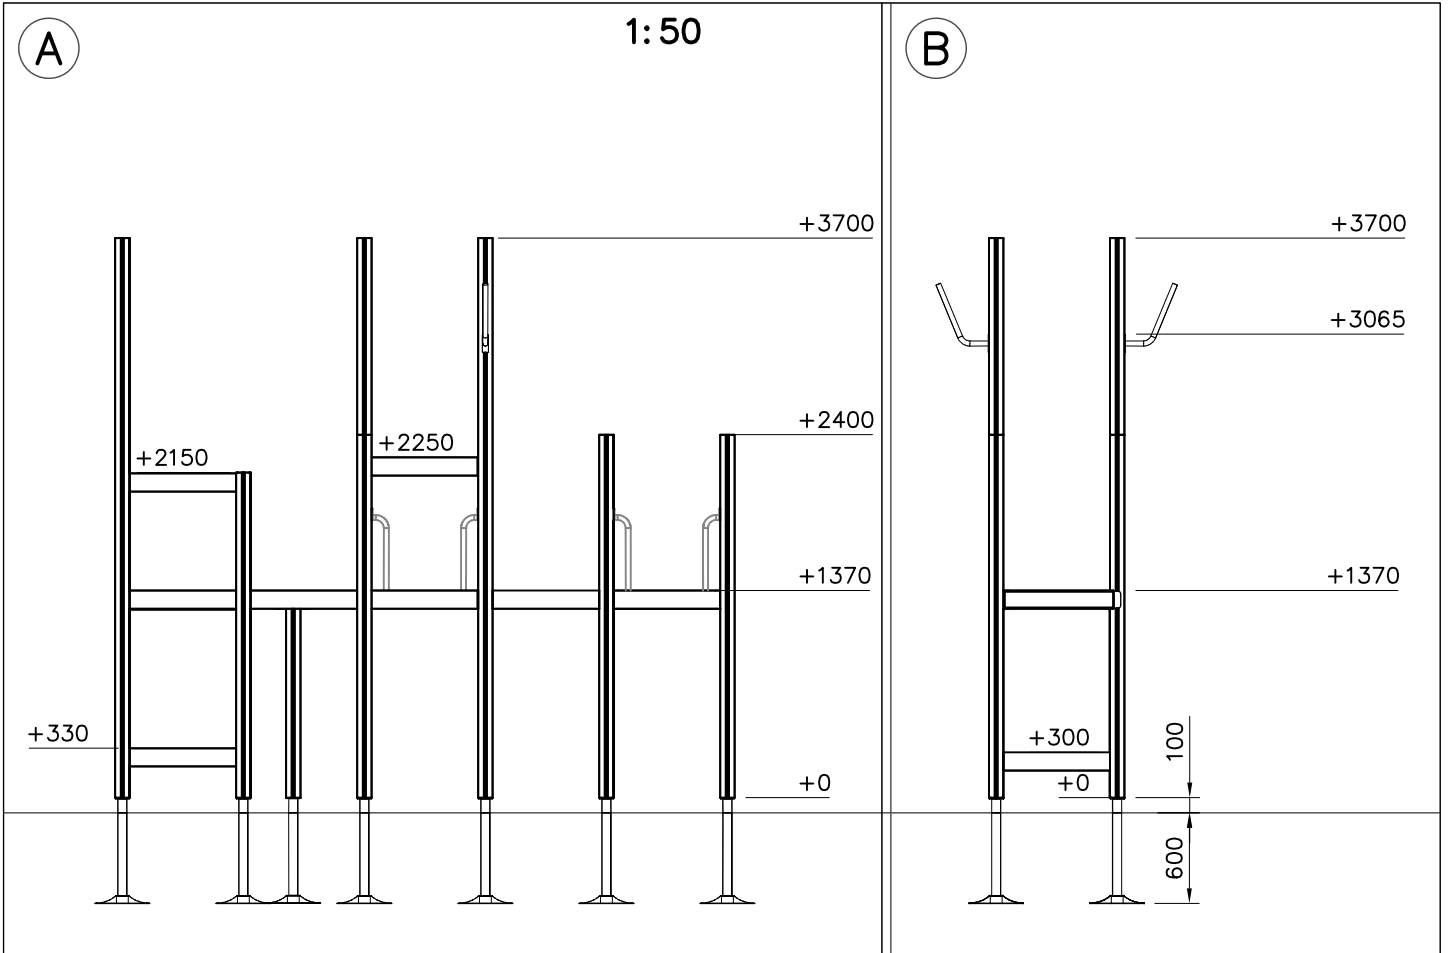

DATE: 19.5.2020

1:50