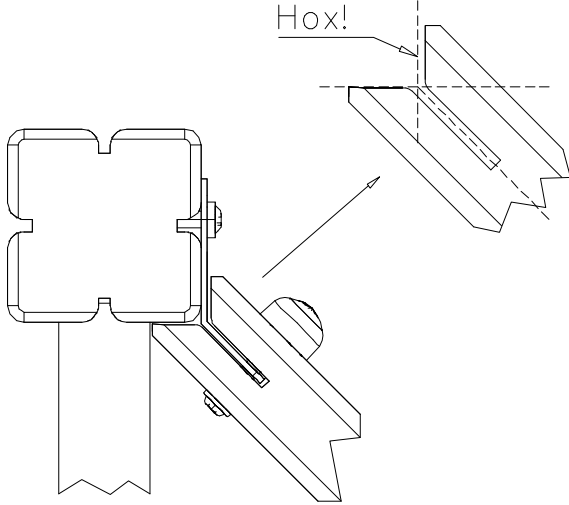

DET 1

DET 2

Naulanauha kannatinlistan puolelle.
Nail list to the bottom.

DET 3

BOOM OPTIONS		
706510	706510-602	DARK BROWN
	706510-603	LIGHT BROWN
	706510-604	LIGHT GRAY
45x120x1030		

DET 1

DET 2 M8x60
(909866)