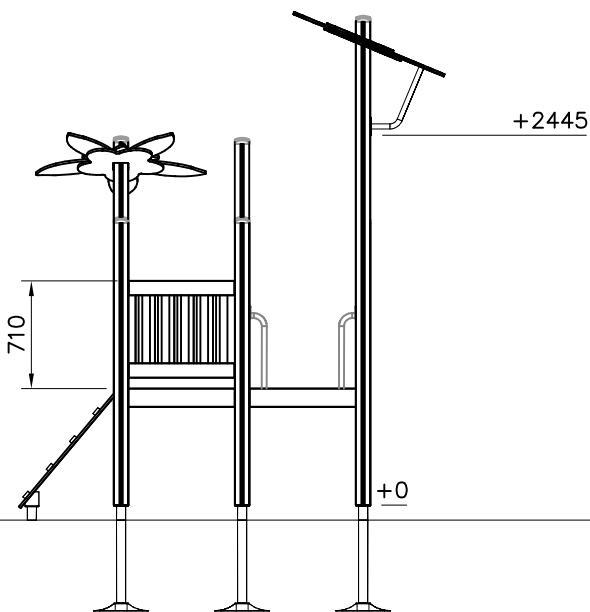

DATE: 19.5.2020

1:50

A

B

C

D