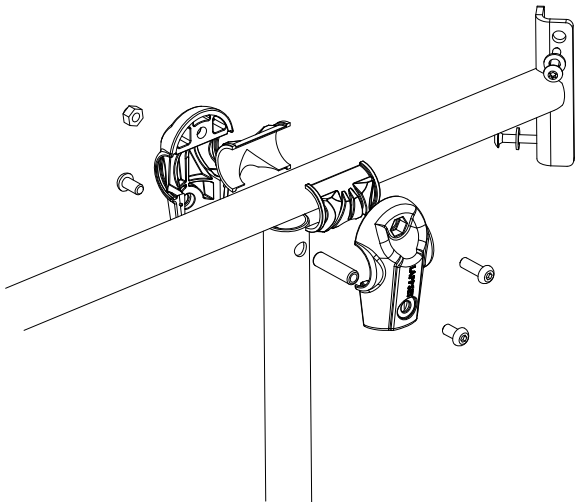

OPTION 2. Wall on either side (move vertical bar 70mm)

DET 1

DET 2

① 900240  Ø8x70	PCS 4	② 901570  36x55x55	PCS 2
③ 980154  Ø24/13	PCS 1	④ 905086  Ø44/13,5	PCS 1
⑤ 905090  Ø45	PCS 1	⑥ 905115  Ø30	PCS 1
⑦ 909142  M12x70	PCS 1	⑧ 980160  M8	PCS 2
⑨ 909852  M8x30	PCS 2		PCS
	PCS		PCS