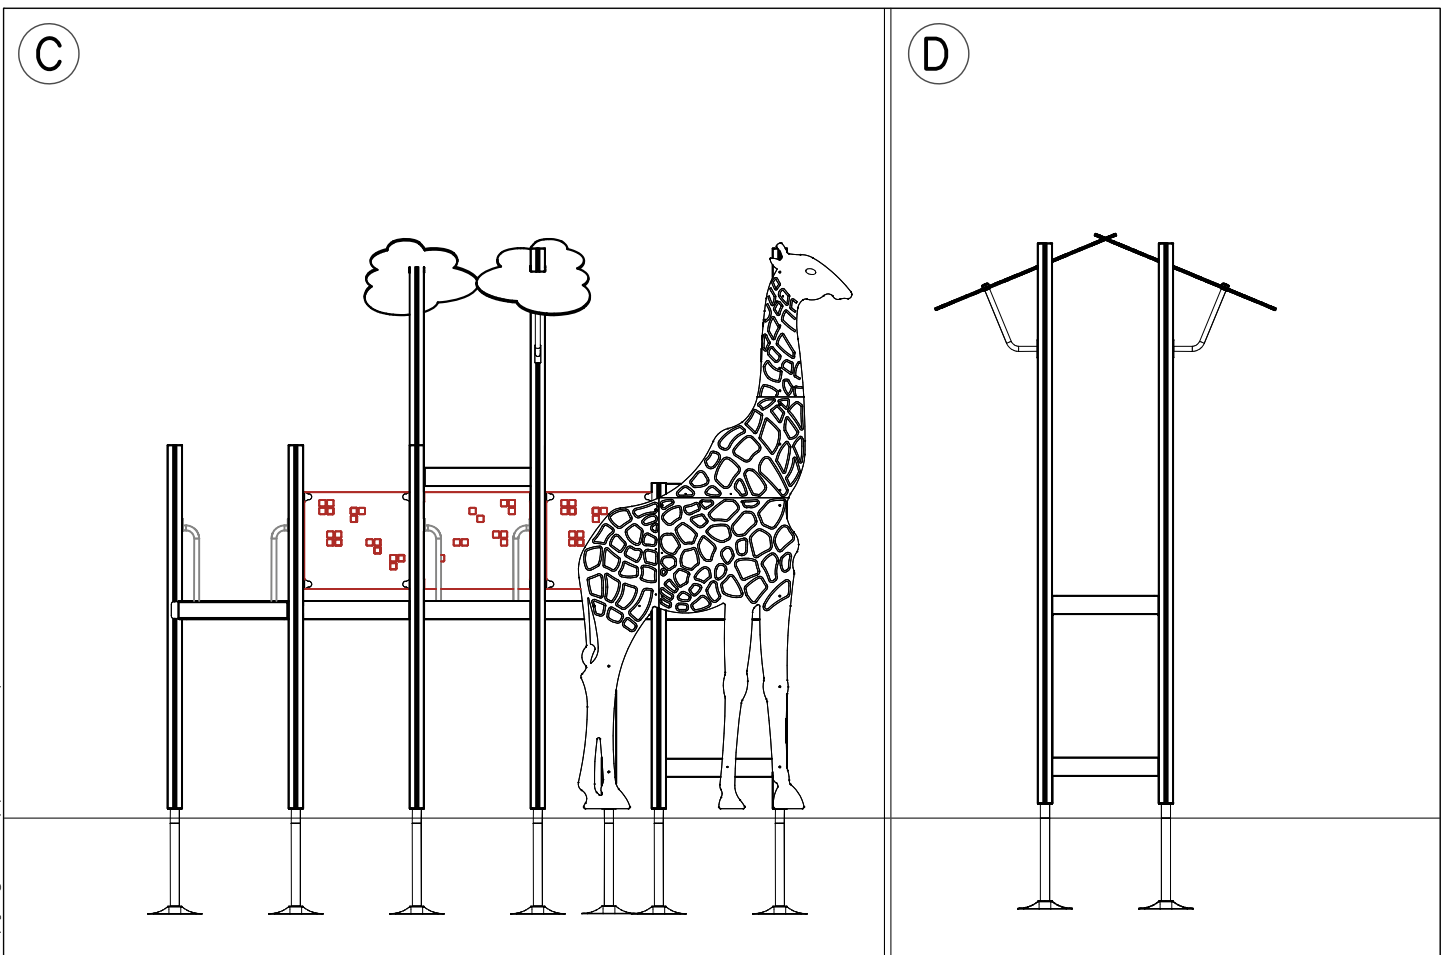

DATE: 19.5.2020

1:50