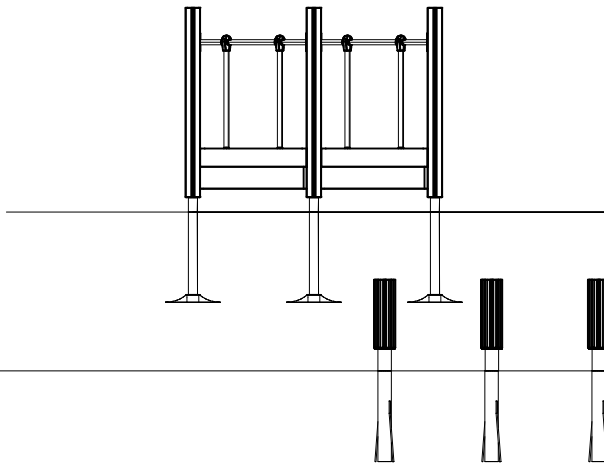

DATE: 19.5.2020

1:50

A

B