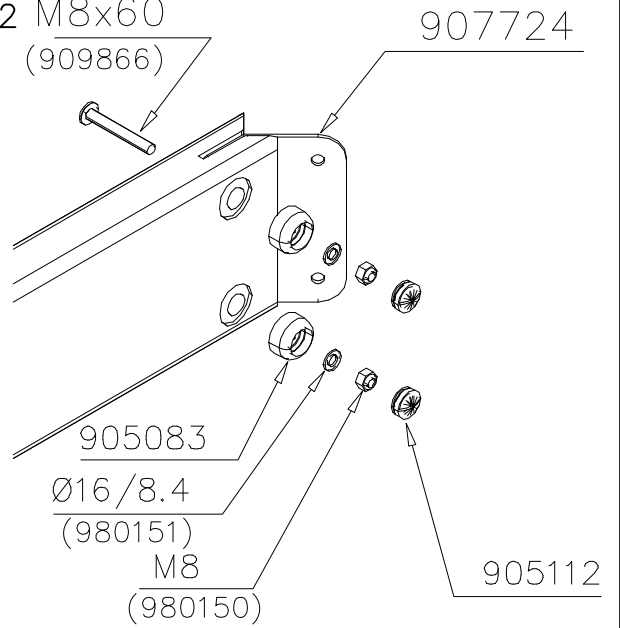

DET 1

DET 2

Naulanauha kannatinlistan puolelle.
Nail list to the bottom.

DET 3

BOOM OPTIONS		
706510	706510-602	DARK BROWN
	706510-603	LIGHT BROWN
	706510-604	LIGHT GRAY
45x120x1030		

DET 1

DET 2 M8x60
(909866)