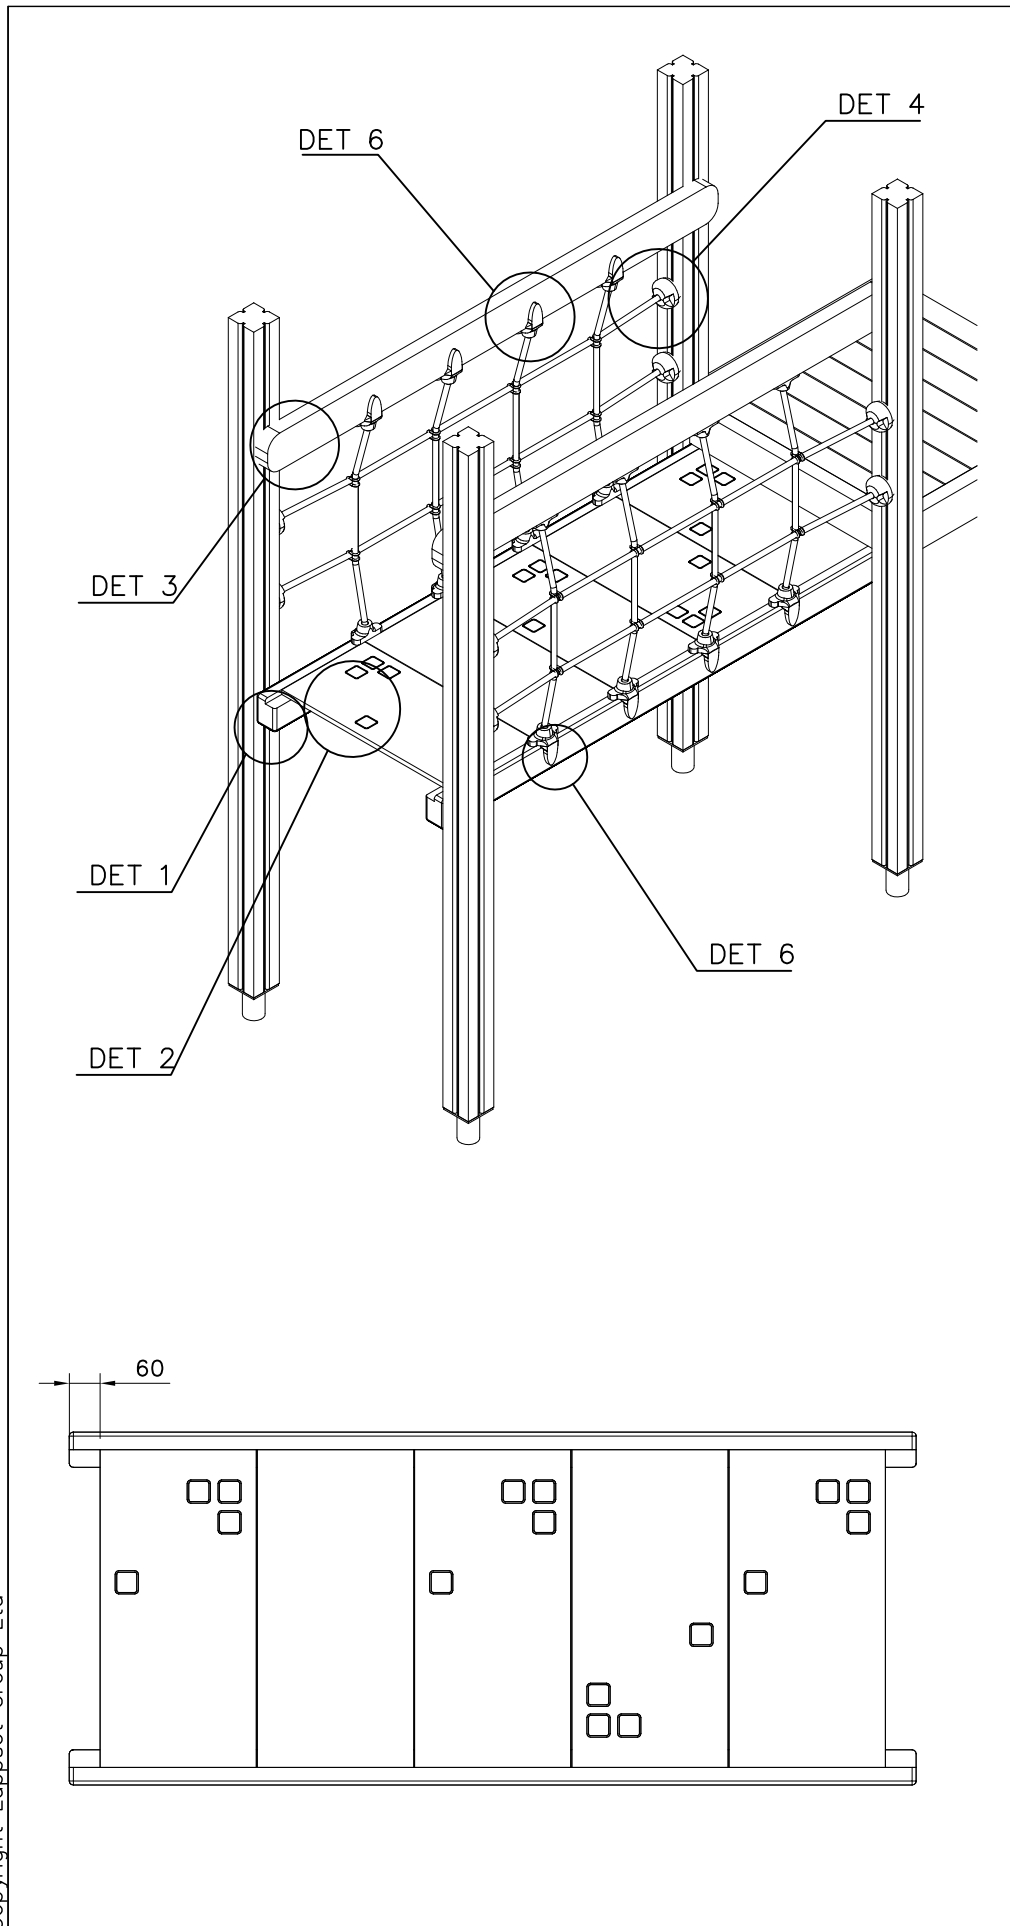

BOOM OPTIONS

707271

70x95x2480

- 707271-602 DARK BROWN
- 707271-603 LIGHT BROWN
- 707271-604 LIGHT GRAY

①	980154	PCS	②	909224	PCS
		4			4
	Ø24/13			12x100	
③	905103	PCS	④	980123	PCS
		4			32
	PT-28/32-H			Ø7x60	
⑤	980128	PCS	④	900240	PCS
		36			16
	Ø7x40			Ø8x70	
⑤	909232	PCS	⑥	905112	PCS
		4			4
	8x120			Ø22	
⑦	905083	PCS	⑧	980151	PCS
		4			4
	Ø32			Ø16/8.4	
○	707398	PCS	○	707399	PCS
		5			2
	15x630x310			70x95x1680	
○	707401	PCS	○	707402	PCS
		2			2
	45x120x1680			1505x720	
○	707405	PCS			PCS
		1			