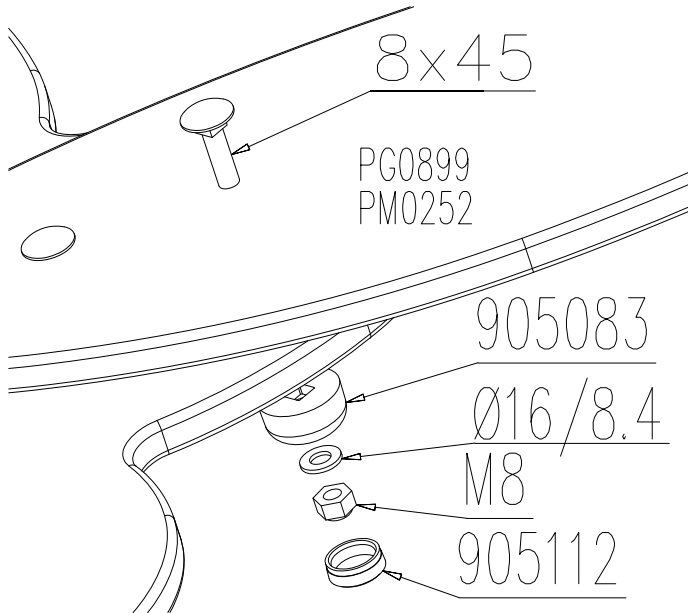

OPTION 2. Wall on either side (move vertical bar 70mm)

DET 1

DET 2

① 900240  Ø8x70	PCS 4	② 901570  36x55x55	PCS 2
③ 980154  Ø24/13	PCS 1	④ 905086  Ø44/13,5	PCS 1
⑤ 905090  Ø45	PCS 1	⑥ 905115  Ø30	PCS 1
⑦ 909142  M12x70	PCS 1	⑧ 980160  M8	PCS 2
⑨ 909852  M8x30	PCS 2		PCS
	PCS		PCS

DET 1

DET 2

DET 3

DET 4

① 900240	PCS	② 900727	PCS
	1		1
Ø8x70		M10x80	
	PCS		PCS
③ 907688	PCS	③ 907701	PCS
	1		1
765		545	
	PCS		PCS
	PCS		PCS
	PCS		PCS
	PCS		PCS

①	909511	PCS	②	909519	PCS
		1			1
③	909637	PCS	④	909638	PCS
		4			8
	M10			Ø20/10.5	
⑤	909639	PCS			PCS
		4			
	M10x25				
		PCS			PCS
		PCS			PCS
		PCS			PCS
		PCS			PCS
		PCS			PCS

DET 1

LAPPSET®
BETON FOUNDATION

FOOT

DATE: 27.10.2015

1(1)

② 905104	PCS		PCS
	4		
 M10	PCS		PCS

905104

① 905083	PCS	② 905112	PCS
	10		10
Ø32		Ø22	
③ 909101	PCS	④ 909203	PCS
	10		2
M8x45		M8x75	
⑤ 980150	PCS	⑥ 980151	PCS
	10		10
M8		Ø16/8.4	
⑦ PG0899	PCS	⑧ PG0900	PCS
	4		1
⑨ PH0297	PCS	⑩ PM0252	PCS
	1		1
	PCS		PCS
	PCS		PCS
	PCS		PCS

DET 3

DET 1

DET 2,4

901800

DET 1

DET 2

DET 3