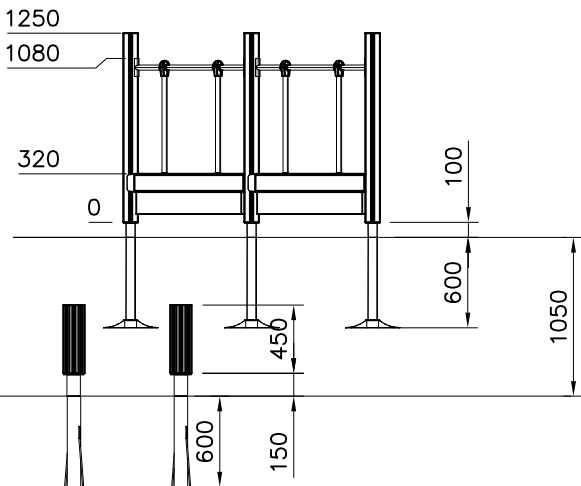

DATE: 19.5.2020

1:50

A

B

C

D