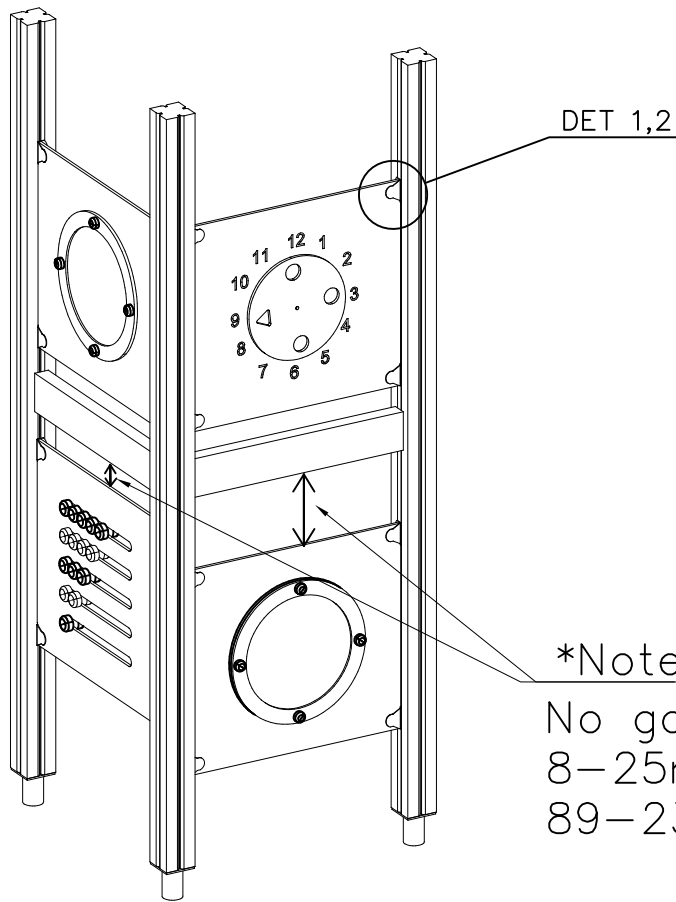

DET 1

DET 2

DET 3

① 903176	PCS	② 909850	PCS
	4		4
		M8x25	
③ 909256	PCS	④ 909633	PCS
	8		4
Ø16/8.4x1.6		M8	
⑤ 980123	PCS		PCS
	4		
Ø7x60			

*Note:

No gaps between:
8–25mm
89–230mm

COLOR OPTIONS

- 701 BLUE
- 702 YELLOW
- 703 LIME
- 704 DARK GRAY
- 705 LIGHT GRAY
- 706 RED
- 707 GREEN
- 708 FUXIA