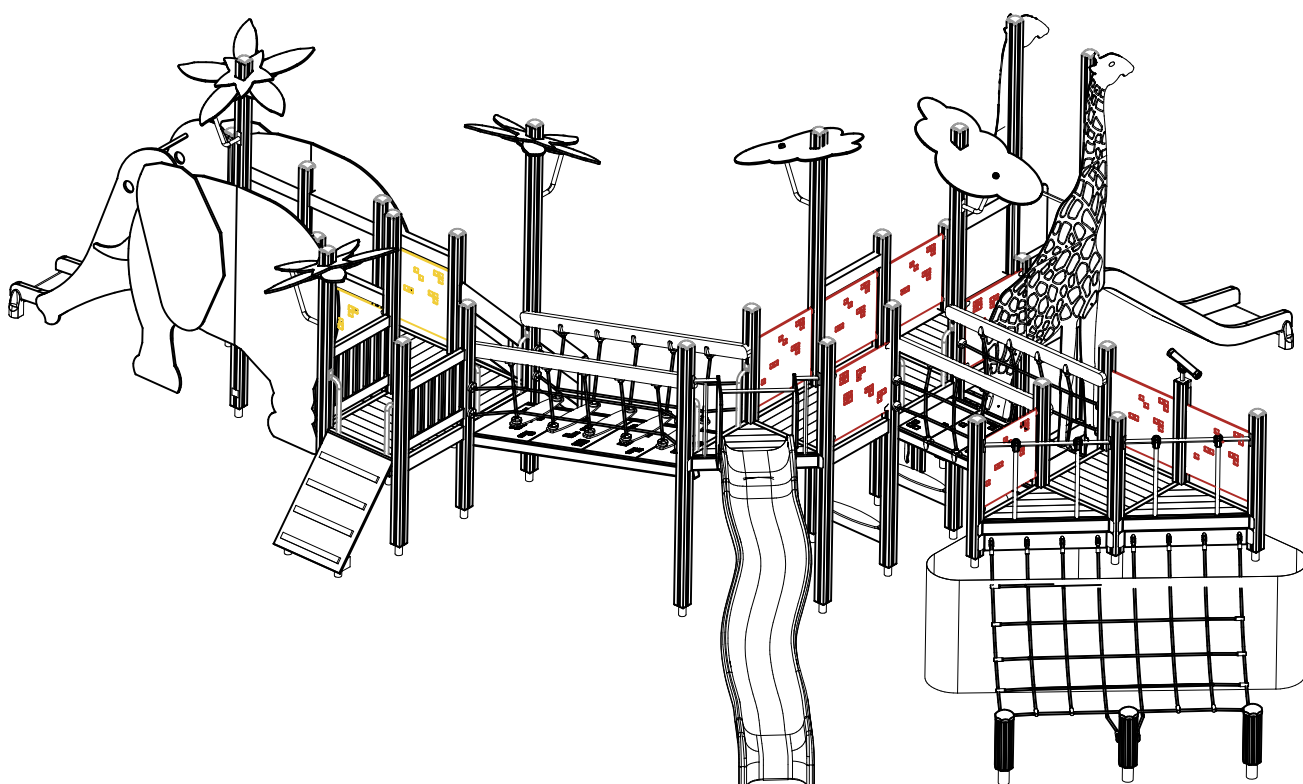

LAPPSET®

FINNO

ASENNUSOHJE
MONTERINGSANSVISNING
INSTALLATION INSTRUCTION
AUFBAUANLEITUNG
NOTICE D'INSTALLATION

DATE: 19.5.2020

Q11968

DATE: 19.5.2020

008985  32x714x714	PCS 3	008986  750x750	PCS 10	701401-603  L 1250	PCS 8	702286  65x65	PCS 1	706308-706  10x640x702	PCS 1	706371-706  15x345x750	PCS 2
706436-702  10x640x702	PCS 2	706436-706  10x640x702	PCS 8	706439-603  L 704	PCS 31	706443  32x45x702	PCS 20	706444-603  93x93x3200	PCS 2	706450-603  600x381x2685	PCS 1
706452-603  600x780x1740	PCS 1	706453  15x145x600	PCS 7	706484-603  93x93x2150	PCS 2	706505  35x70x730	PCS 2	706508  32x45x650	PCS 9	706510-603  45x120x1030	PCS 3
706511-603  93x93x1870	PCS 8	706512-603  70x120x704	PCS 20	706531  FASTENER KIT	PCS 29	706533  FASTENER KIT	PCS 1	706534  FASTENER KIT	PCS 10	706535  FASTENER KIT	PCS 10
706537  FASTENER KIT	PCS 3	706538  FASTENER KIT	PCS 5	706553  FASTENER KIT	PCS 1	706560-706  15x765x370	PCS 1	706561-706  15x765x370	PCS 1	706669-603  93x93x2400	PCS 7
706746-610  45x640x701	PCS 2	706748  FASTENER KIT	PCS 2	706788-603  93x93x3700	PCS 4	706986  DEEP DIAG. SLIDE 80MD	PCS 1	707133  10x80x745	PCS 2	707145-603  43x93x717	PCS 2
707146-702  15x145x1153	PCS 4	707191-603  +870	PCS 1	707224  FASTENER KIT	PCS 1	707255-606  45x120x2480	PCS 2	707260-302  2375x600	PCS 2	707268  FASTENER KIT	PCS 1