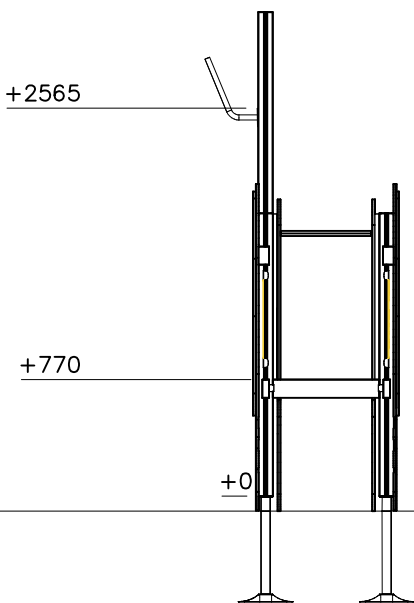

DATE: 19.5.2020

1:50

A

B

C

D