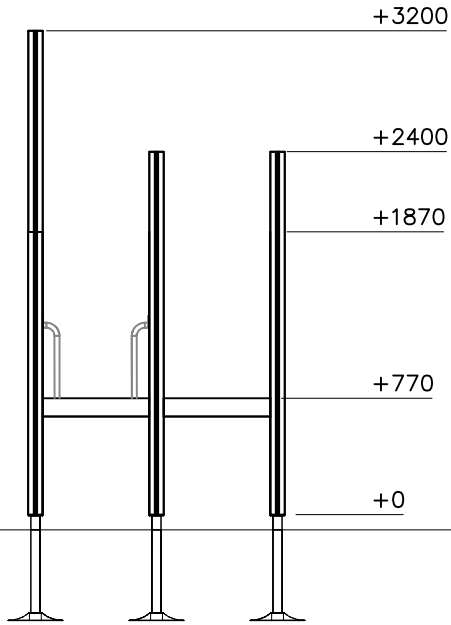

DATE: 19.5.2020

1:50

A