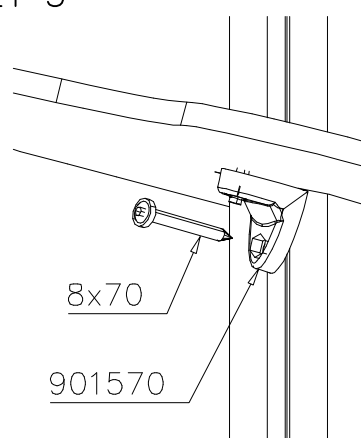

① 900240 Ø8x70	PCS 4	② 901570 36x55x55	PCS 2
③ 980154 Ø24/13	PCS 1	④ 905086 Ø44/13,5	PCS 1
⑤ 905090 Ø45	PCS 1	⑥ 905115 Ø30	PCS 1
⑦ 909142 M12x70	PCS 1	⑧ 980160 M8	PCS 2
⑨ 909852 M8x30	PCS 2		PCS
	PCS		PCS

DET 3