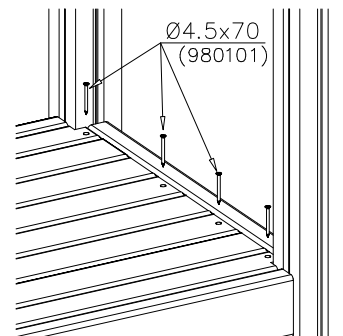

DET 3

BOOM OPTIONS		
706510	706510-602	DARK BROWN
	706510-603	LIGHT BROWN
45x120x1030	706510-604	LIGHT GRAY

DET 1

DET 2 M8x60  
(909866)

DET 3

DET 1, 2, 3

① 909531	PCS	① 909513	PCS
	1		1
		60°	
① 909514	PCS	① 902056	PCS
	1		1
		75°	57°
① 902062	PCS		PCS
	1		
		70°	
	PCS		PCS
	PCS		PCS
② 909628	PCS		PCS
	4		
M10x100			