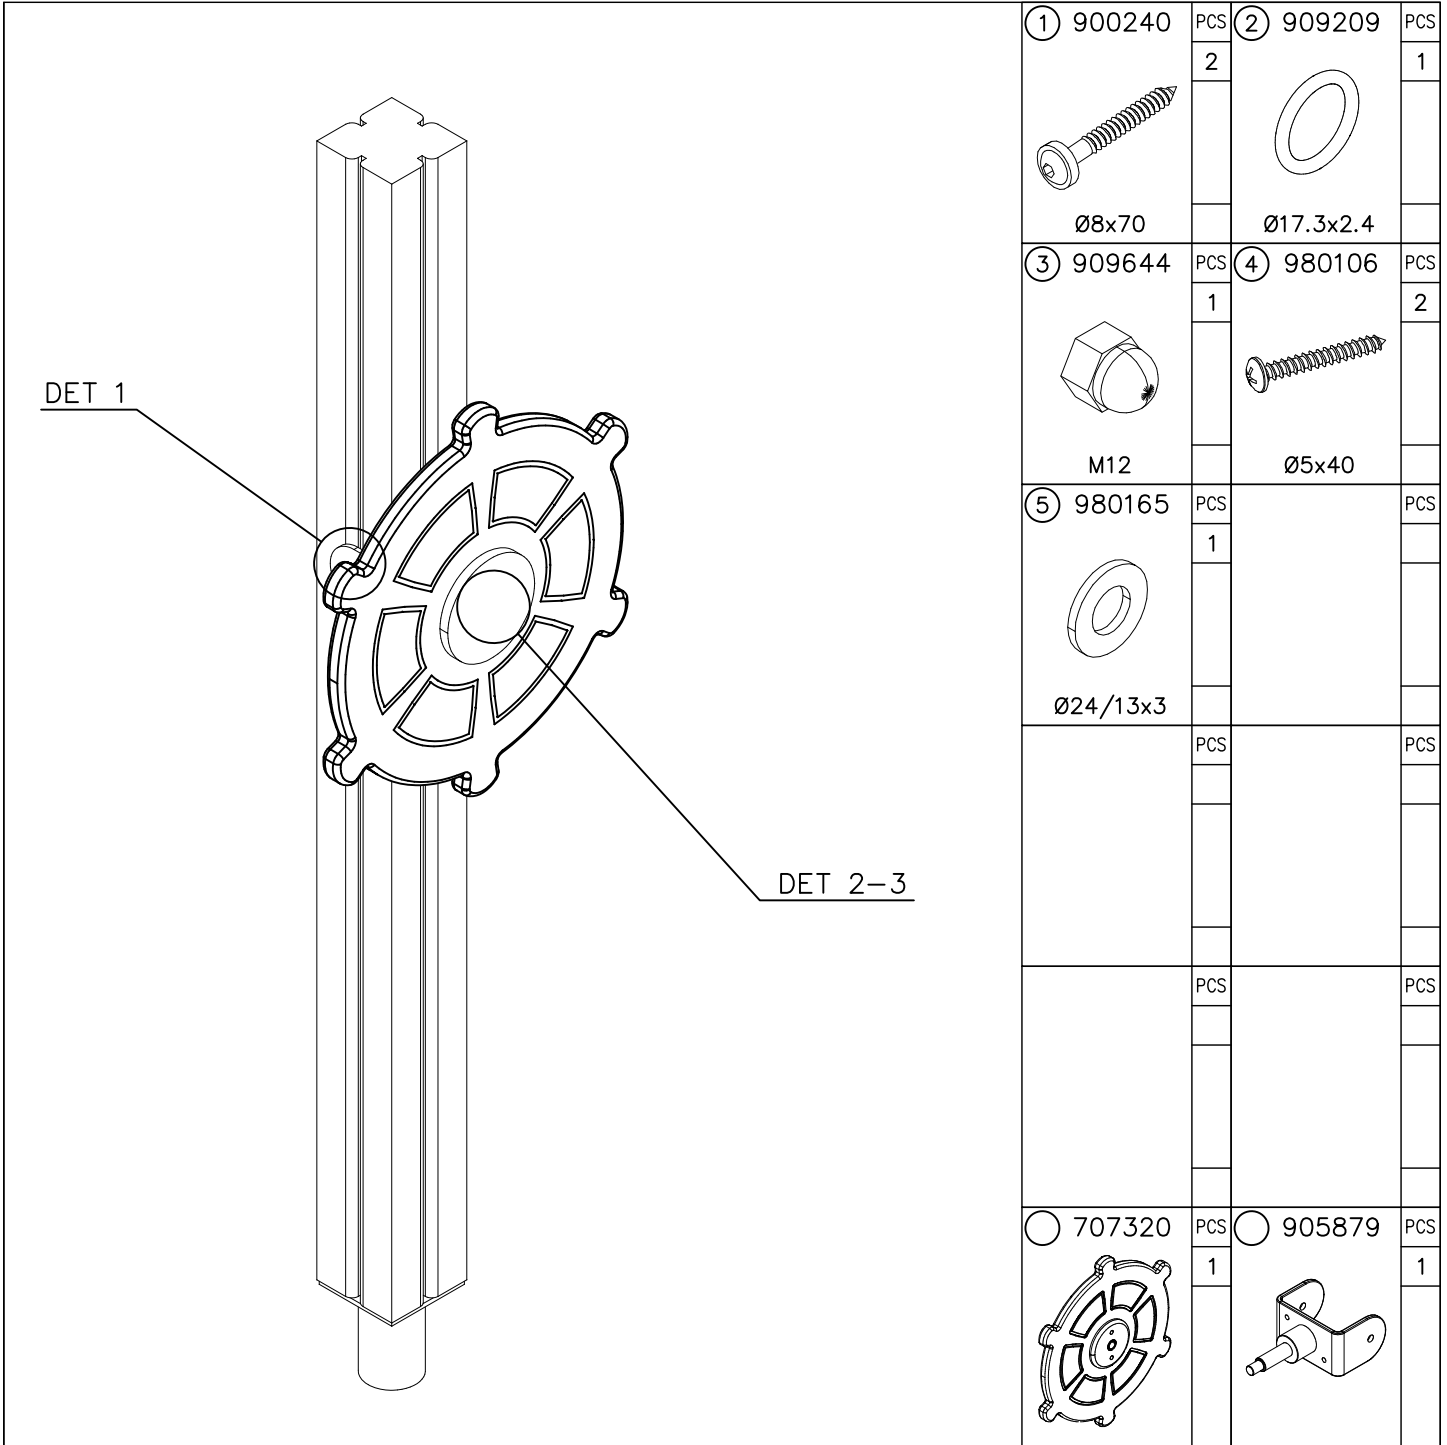

POST 707145  43x93x717	707145-602 DARK BROWN 707145-603 LIGHT BROWN 707145-604 LIGHT GRAY	
---	--	--

POST OPTIONS

--	--	--

--	--	--

① 707191  +870	PCS 1	② 707145  43x93x717	PCS 2	③ 707146  15x145x1153	PCS 4	④ 900859  M8x90	PCS 2	⑤ 905104  M10	PCS 4	⑥ 909633  M8	PCS 2
⑦ 980123  Ø7x60	PCS 8	⑧ 980128  Ø7x40	PCS 15	⑨ 980152  Ø24/8.4x2	PCS 2		PCS		PCS		PCS