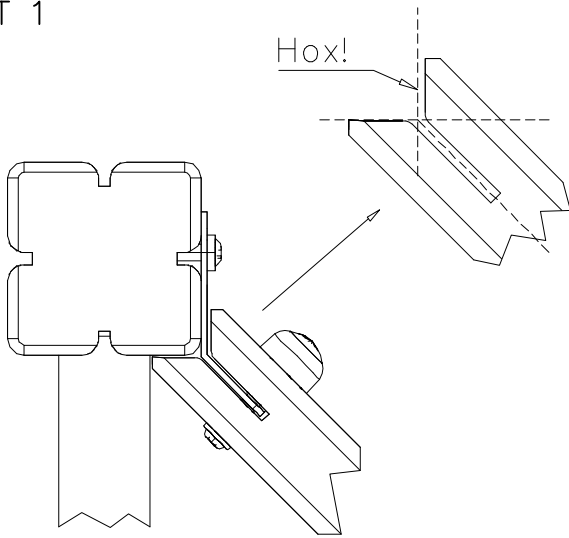

DET 3

BOOM OPTIONS		
706510	706510-602	DARK BROWN
	706510-603	LIGHT BROWN
45x120x1030	706510-604	LIGHT GRAY

DET 1

DET 2 M8x60  
(909866)

DET 3

DET 1, 2, 3

① 909531	PCS	① 909513	PCS
	1		1
		60°	
① 909514	PCS	① 902056	PCS
	1		1
		75°	57°
① 902062	PCS		PCS
	1		
		70°	
	PCS		PCS
	PCS		PCS
② 909628	PCS		PCS
	4		
M10x100			