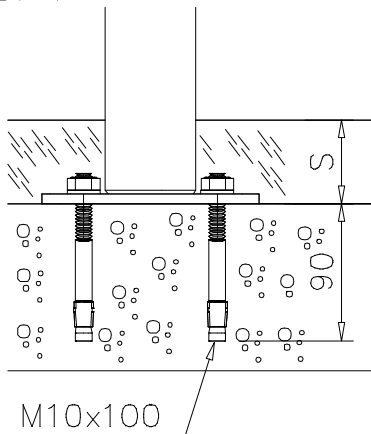

DET 3

BOOM OPTIONS		
706510	706510-602	DARK BROWN
	706510-603	LIGHT BROWN
45x120x1030	706510-604	LIGHT GRAY

DET 1

DET 2 M8x60  
(909866)

DET 3

DET 1, 2, 3

① 909531	PCS	① 909513	PCS
	1		1
		60°	
① 909514	PCS	① 902056	PCS
	1		1
		75°	57°
① 902062	PCS		PCS
	1		
		70°	
	PCS		PCS
	PCS		PCS
② 909628	PCS		PCS
	4		
M10x100			

DET 1

DET 2

DET 3

**LAPPSET®**  
**BETON FOUNDATION**

**FOOT**

DATE: 27.10.2015

**1(1)**

② 905104	PCS		PCS
	4		
 M10	PCS		PCS