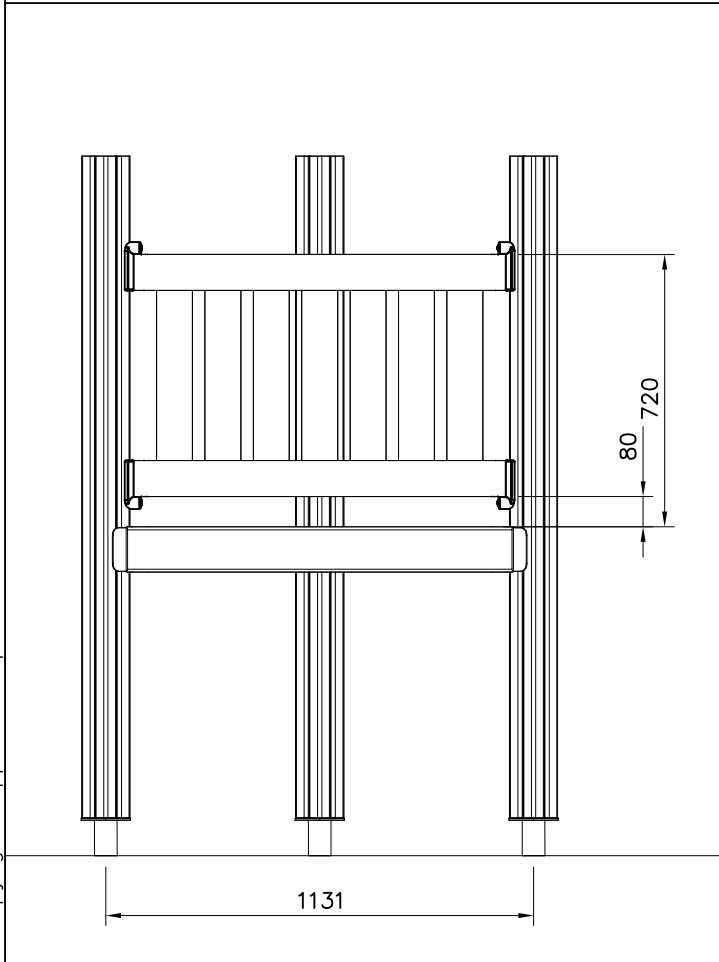

DET 6

○ 908021	PCS	⑩ 902532	PCS	⑪ 909142	PCS	⑫ 980154	PCS	⑬ 909644	PCS
	2		4		4		4		4
		Ø10x60		M12x70		Ø24/13		M12	

DET 7

DET 8

WOODEN WALL OPTIONS

 706997 45x640x984	706997-605	DARK GRAY
	706997-606	GRAY
	706997-607	RED
	706997-608	BLUE
	706997-609	GREEN
	706997-610	YELLOW
	706997-611	LIME
	706997-612	FUXIA