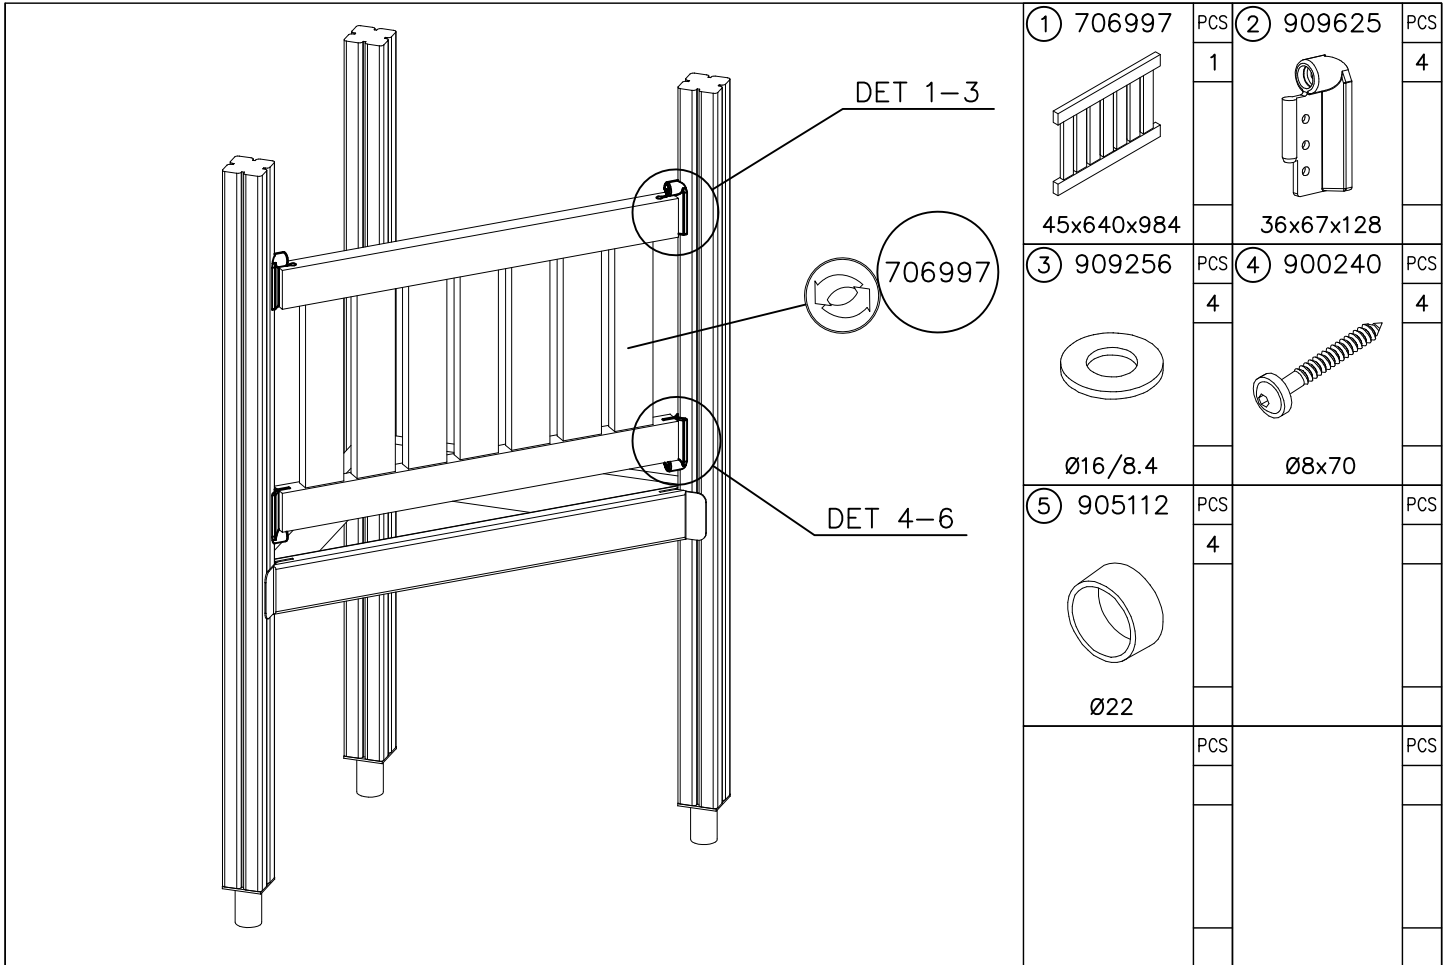

DET 6

○ 908021	PCS	⑩ 902532	PCS	⑪ 909142	PCS	⑫ 980154	PCS	⑬ 909644	PCS
	2		4		4		4		4
		Ø10x60		M12x70		Ø24/13		M12	

DET 7

DET 8

WOODEN WALL OPTIONS

 706997 45x640x984	706997-605	DARK GRAY
	706997-606	GRAY
	706997-607	RED
	706997-608	BLUE
	706997-609	GREEN
	706997-610	YELLOW
	706997-611	LIME
	706997-612	FUXIA