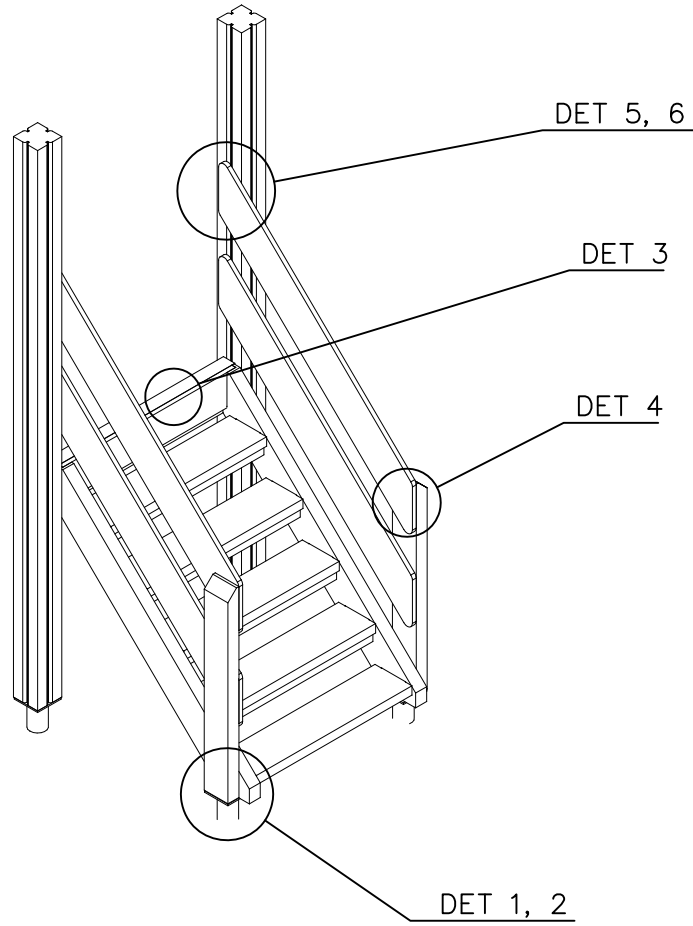

DET 6

○ 908021	PCS	⑩ 902532	PCS	⑪ 909142	PCS	⑫ 980154	PCS	⑬ 909644	PCS
	2		4		4		4		4
		Ø10x60		M12x70		Ø24/13		M12	

DET 7

DET 8

WOODEN WALL OPTIONS

 706997 45x640x984	706997-605	DARK GRAY
	706997-606	GRAY
	706997-607	RED
	706997-608	BLUE
	706997-609	GREEN
	706997-610	YELLOW
	706997-611	LIME
	706997-612	FUXIA