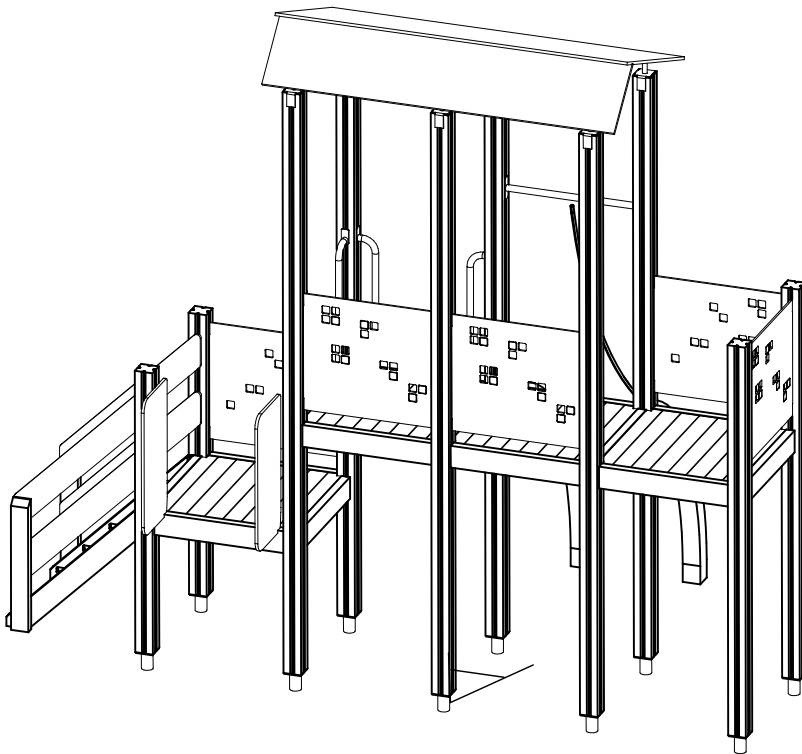

EN/AS Impact Area 38.7 m²

Falling Space 41.1 m²
Grid size = 500 mm
Max Falling Height 1470 mm

- EN/AS Impact Area 38.7 m²
- - - Falling Space 41.1 m²
Max Falling Height 1470 mm

DET 1

DET 1

DET 2

DET 3

DET 4