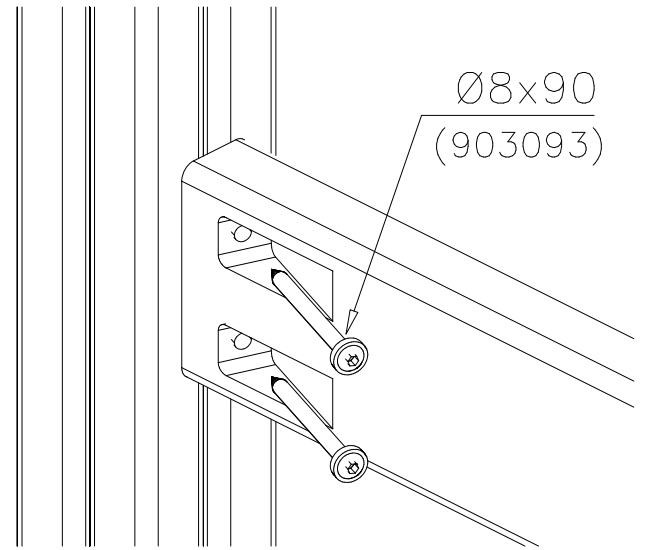

EN/AS Impact Area 38.7 m²

Falling Space 41.1 m²
Grid size = 500 mm
Max Falling Height 1470 mm

- EN/AS Impact Area 38.7 m²
- - - Falling Space 41.1 m²
Max Falling Height 1470 mm

DET 1

DET 1

DET 2

DET 3

DET 4