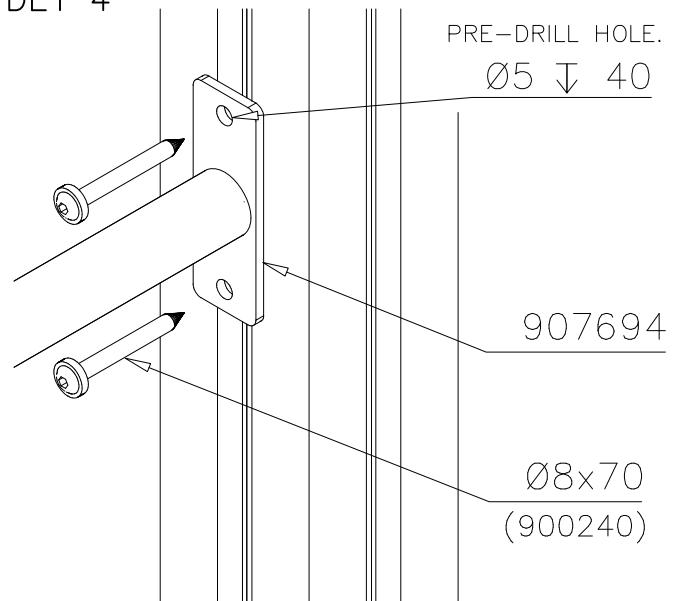

EN/AS Impact Area 38.7 m²

Falling Space 41.1 m²
Grid size = 500 mm
Max Falling Height 1470 mm

- EN/AS Impact Area 38.7 m²
- - - Falling Space 41.1 m²
Max Falling Height 1470 mm

DET 1

DET 1

DET 2

DET 3

DET 4