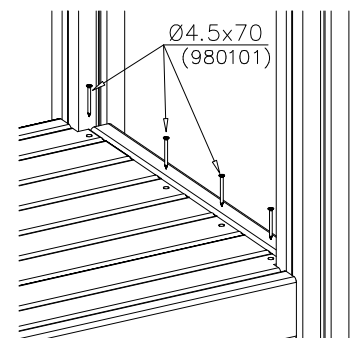

DET 1

DET 2

Naulanauha kannatinlistan puolelle.
Nail list to the bottom.

DET 3

① 900240	PCS	② 900342	PCS
	12		2
Ø8x70		M8x16	
③ 901182	PCS	④ 901900	PCS
	1		2
Ø11/M8x40		20.5x36.2x56	
⑤ 901902	PCS	⑥ 909256	PCS
	2		4
30.7x60.9x100		Ø16/8.4x1.6	
⑦ 909633	PCS	⑧ 909850	PCS
	1		1
M8		M8x25	
⑨ 909855	PCS	⑩ 980107	PCS
	4		3
M8x35		Ø6x60	
⑪ 980123	PCS	⑫ 980128	PCS
	2		4
Ø7x60		Ø7x40	