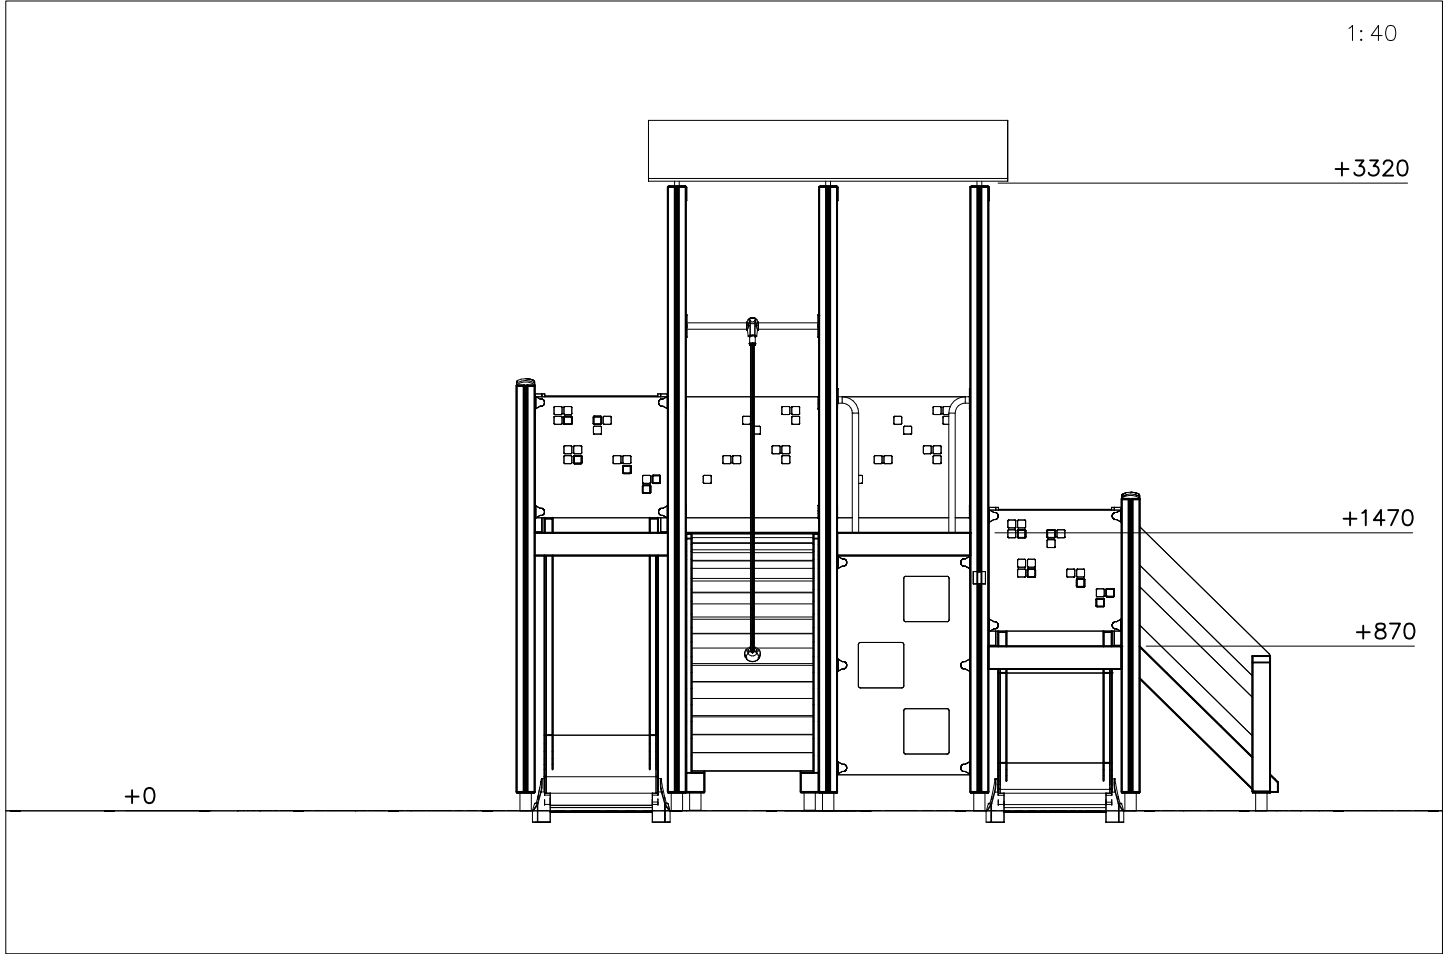

EN/AS Impact Area 38.7 m²

Falling Space 41.1 m²
Grid size = 500 mm
Max Falling Height 1470 mm

- EN/AS Impact Area 38.7 m²
- - - Falling Space 41.1 m²
Max Falling Height 1470 mm

DET 1

DET 1

DET 2

DET 3

DET 4