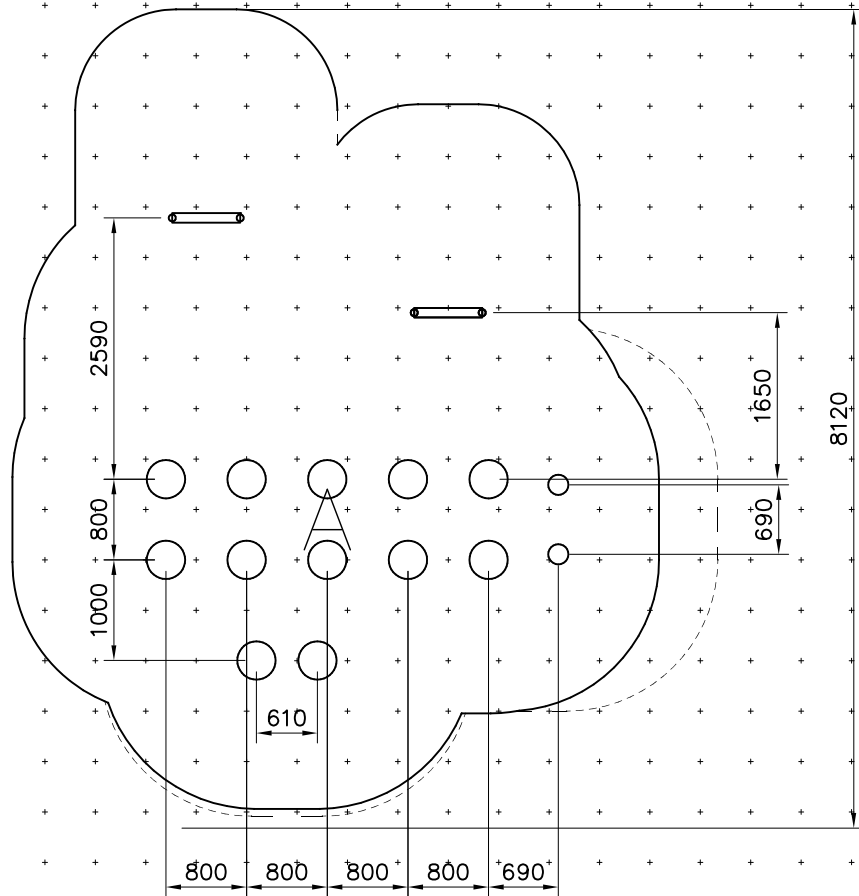

LAPPSET®

FINNO

ASENNUSOHJE
MONTERINGSANSVISNING
INSTALLATION INSTRUCTION
AUFBAUANLEITUNG
NOTICE D'INSTALLATION

DATE: 27.6.2017

Q11921

DATE: 27.6.2017

008986  750x750	PCS 4	701088  45x645x1670	PCS 1	701092  15x120x700	PCS 1	702286  65x65	PCS 1	706371-705  15x345x750	PCS 4	706436-705  10x640x702	PCS 5
706439-603  L 704	PCS 14	706441-603  93x93x1550	PCS 2	706443  32x45x702	PCS 8	706444-603  93x93x3200	PCS 6	706450-603  600x381x2685	PCS 1	706452-603  600x780x1470	PCS 1
706461  15x400x703	PCS 1	706484-603  93x93x2150	PCS 2	706495  15x900x1900	PCS 1	706496  15x390x1900	PCS 1	706505  35x70x730	PCS 4	706507-705  15x400x703	PCS 1
706518-603  95x1005x1365	PCS 1	706519-603  95x1005x1365	PCS 1	706521-301  L 2080	PCS 1	706531  15x390x1900	PCS 14	706533  600x381x2685	PCS 2	706534  600x780x1470	PCS 6
706535  15x390x1900	PCS 4	706544  15x390x1900	PCS 1	706558  15x390x1900	PCS 1	706772-705  15x390x1900	PCS 1	706778  600x381x2685	PCS 1	706784  600x780x1470	PCS 1
706960  15x390x1900	PCS 1	707133  10x80x745	PCS 2	707145-603  43x93x717	PCS 2	707146-705  15x145x1153	PCS 4	707191-603  +870	PCS 1	707224  15x390x1900	PCS 1
707732  15x390x1900	PCS 4	901868  Ø34x598	PCS 6	901879  30.7x60.9x100	PCS 4	901902  30.7x60.9x100	PCS 2	903093  Ø8x90	PCS 56	905138  GRAY	PCS 4

EN/AS Impact Area 38.7 m²

Falling Space 41.1 m²
Grid size = 500 mm
Max Falling Height 1470 mm

- EN/AS Impact Area 38.7 m²
- - - Falling Space 41.1 m²
Max Falling Height 1470 mm

DET 1

DET 1

DET 2

DET 3

DET 4