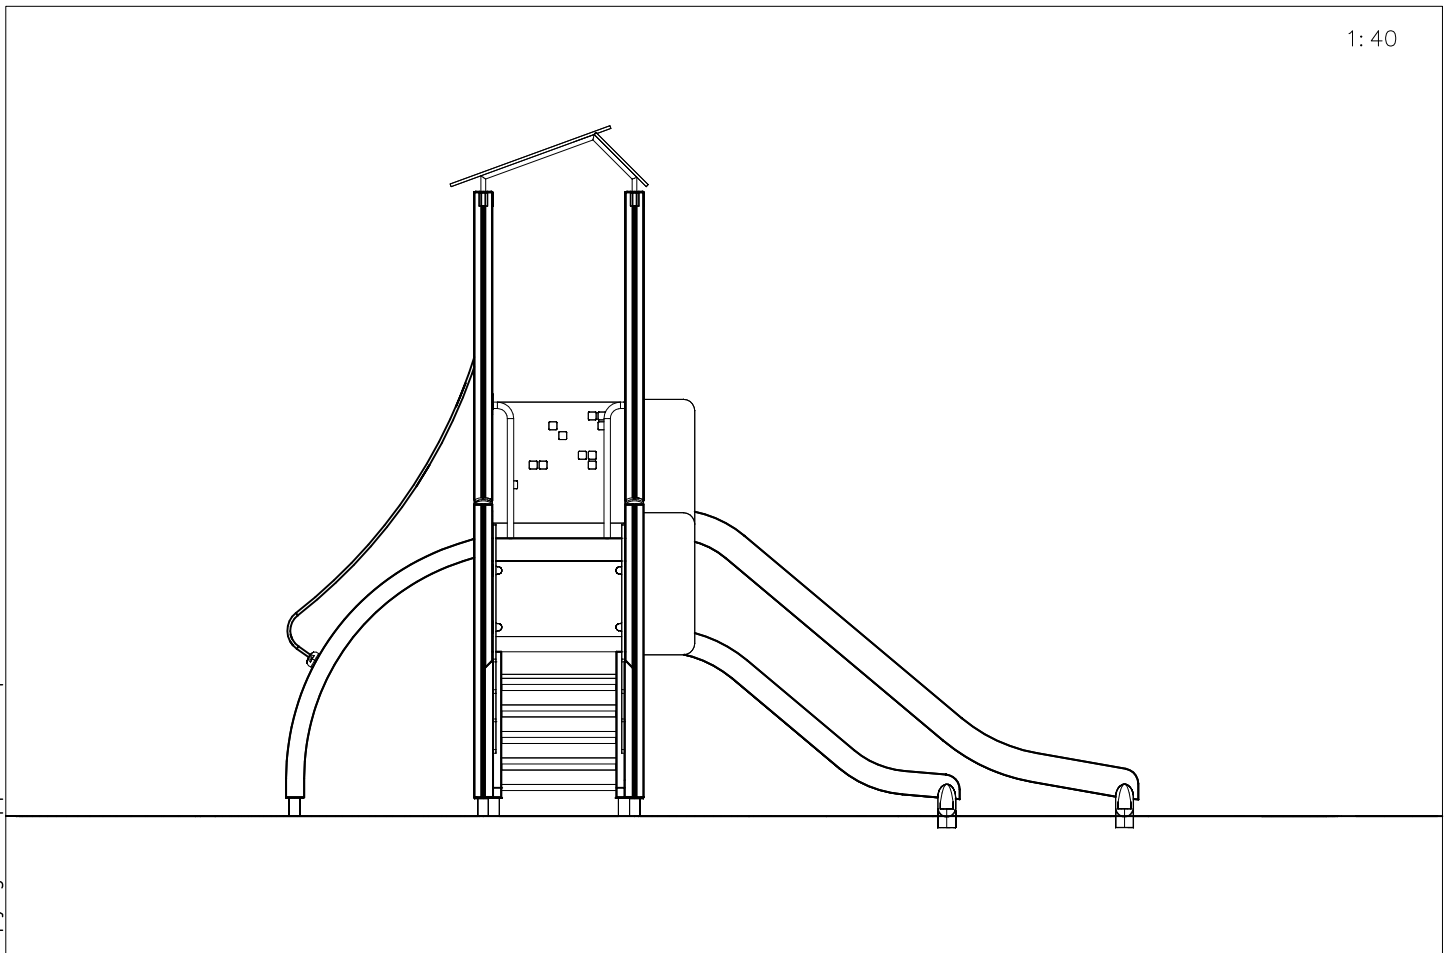

EN/AS Impact Area 38.7 m²

Falling Space 41.1 m²
Grid size = 500 mm
Max Falling Height 1470 mm

- EN/AS Impact Area 38.7 m²
- - - Falling Space 41.1 m²
Max Falling Height 1470 mm

DET 1

DET 1

DET 2

DET 3

DET 4