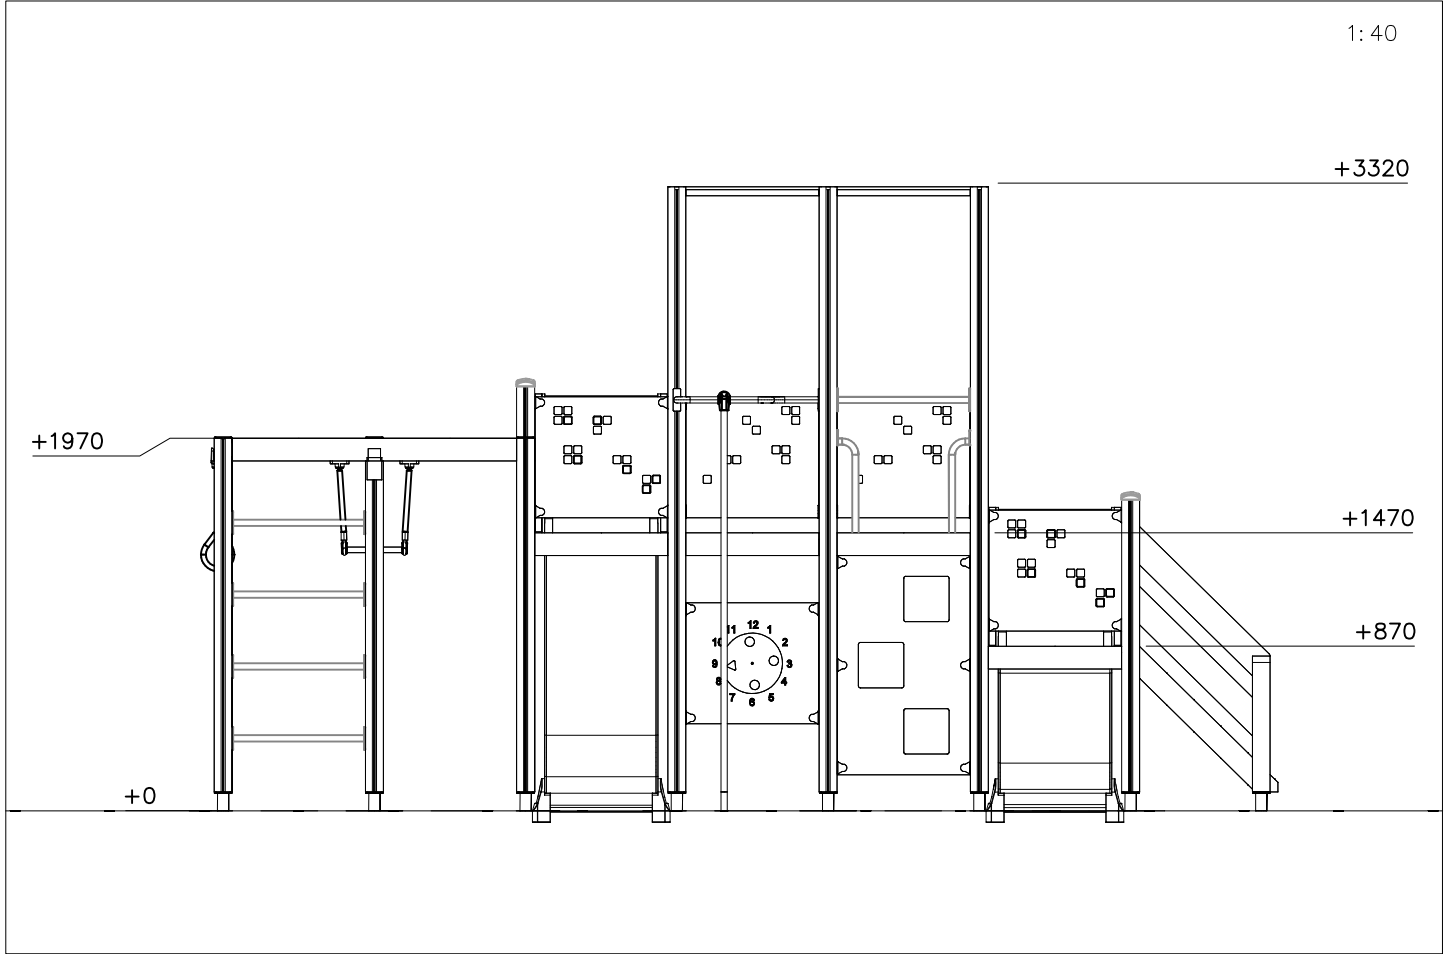

- EN/AS Impact Area 48.9 m²
- - - - Falling Space 51.1 m²
Max Falling Height 1970 mm

DET 1

DET 2

DET 3

DET 4

DET 5

DET 6

DET 7