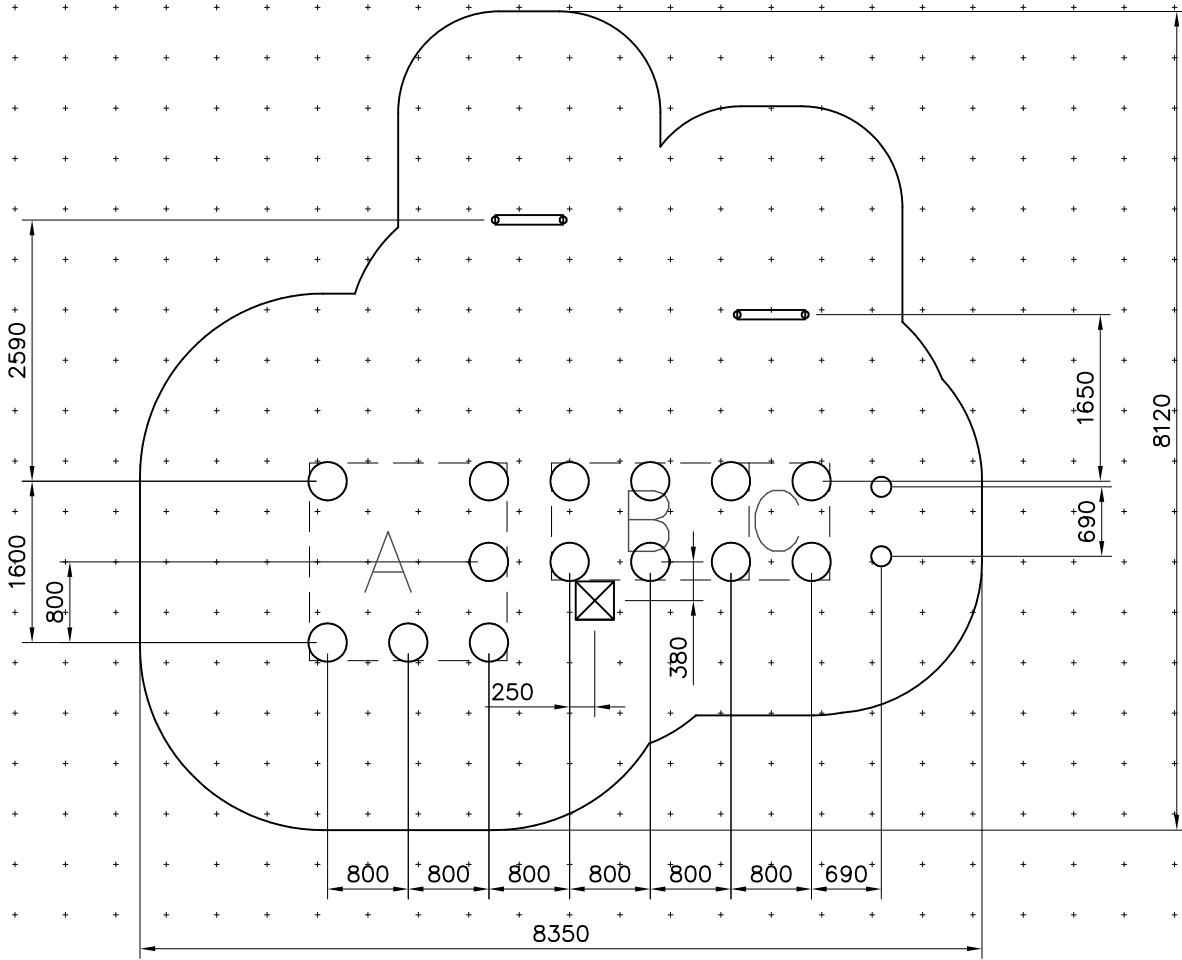

- EN/AS Impact Area 48.9 m²
- - - - Falling Space 51.1 m²
Max Falling Height 1970 mm

DET 1

DET 2

DET 3

DET 4

DET 5

DET 6

DET 7