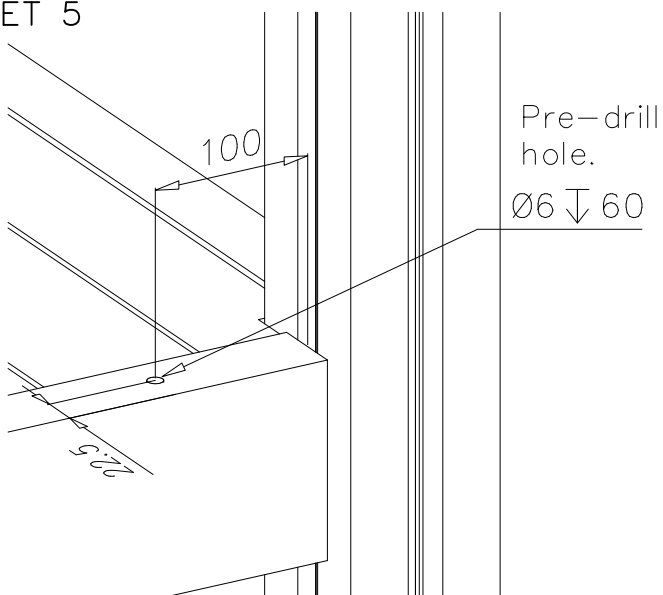

- EN/AS Impact Area 48.9 m²
- - - - Falling Space 51.1 m²
Max Falling Height 1970 mm

DET 1

DET 2

DET 3

DET 4

DET 5

DET 6

DET 7