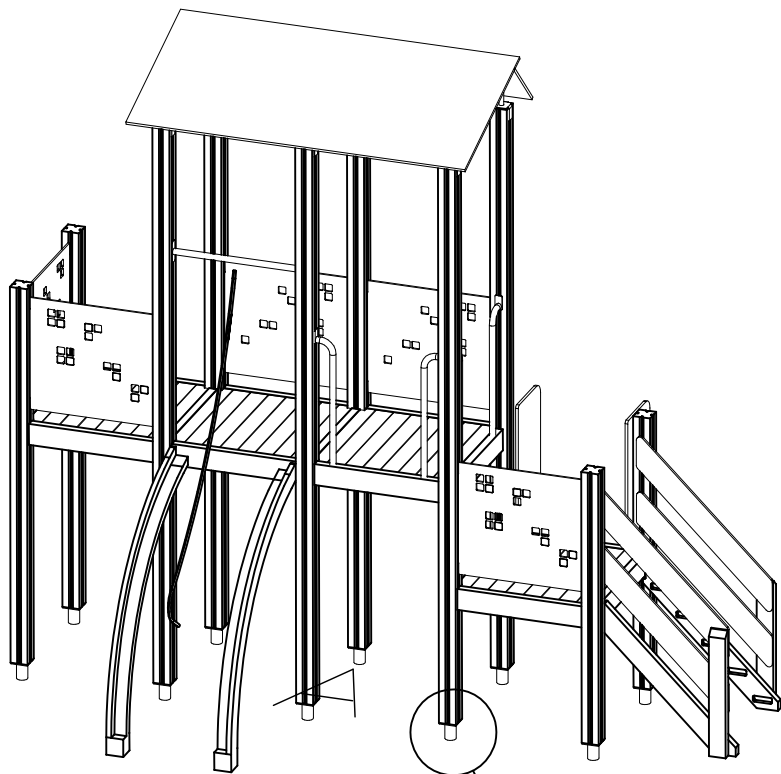

EN/AS Impact Area 38.7 m²

Falling Space 41.1 m²
Grid size = 500 mm
Max Falling Height 1470 mm

- EN/AS Impact Area 38.7 m²
- - - Falling Space 41.1 m²
Max Falling Height 1470 mm

DET 1

DET 1

DET 2

DET 3

DET 4