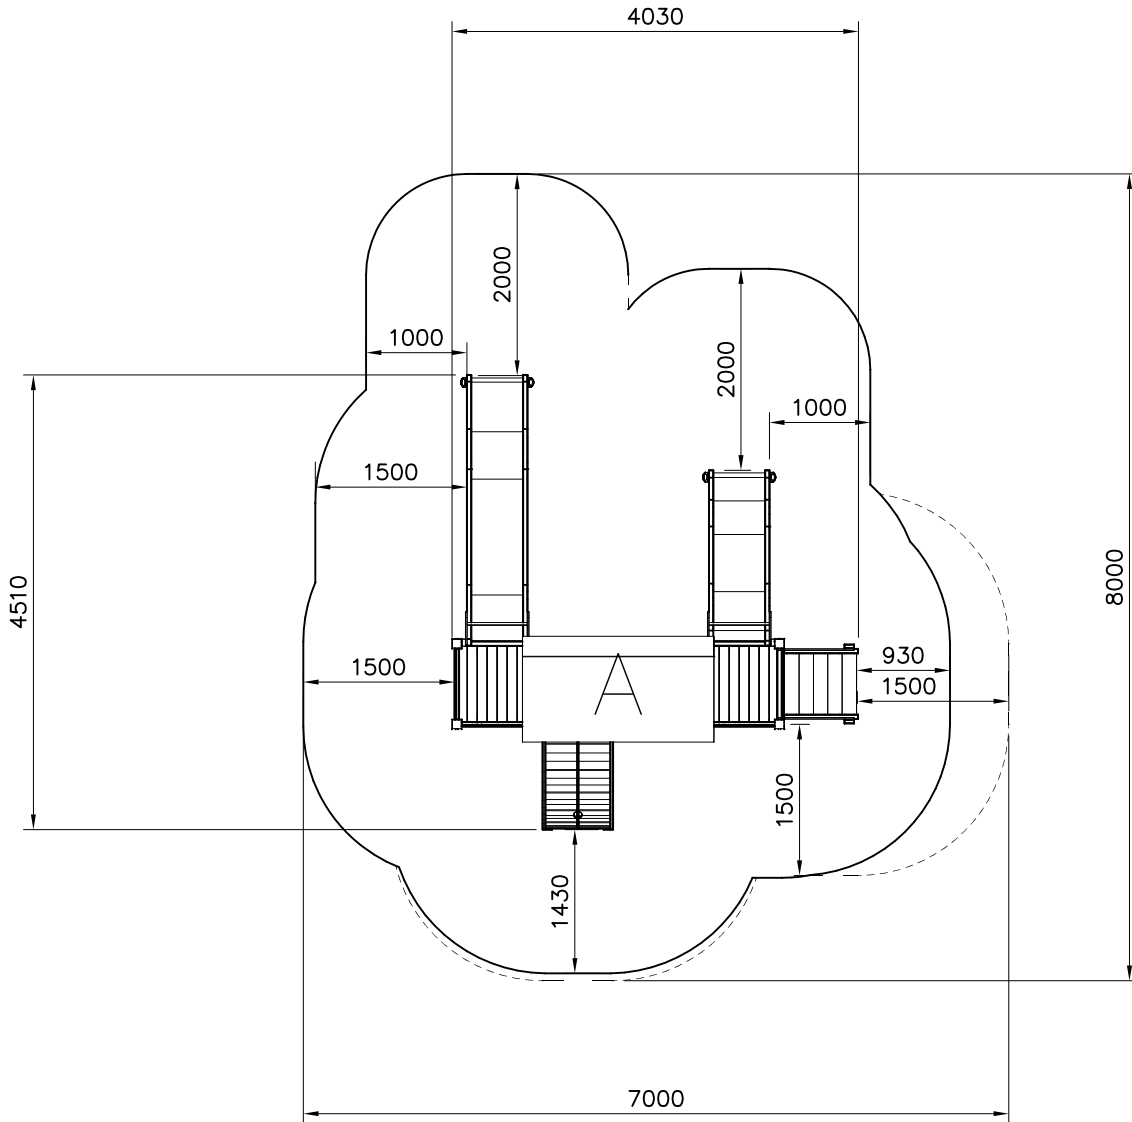

EN/AS Impact Area 38.7 m²

Falling Space 41.1 m²
Grid size = 500 mm
Max Falling Height 1470 mm

- EN/AS Impact Area 38.7 m²
- - - Falling Space 41.1 m²
Max Falling Height 1470 mm

DET 1

DET 1

DET 2

DET 3

DET 4