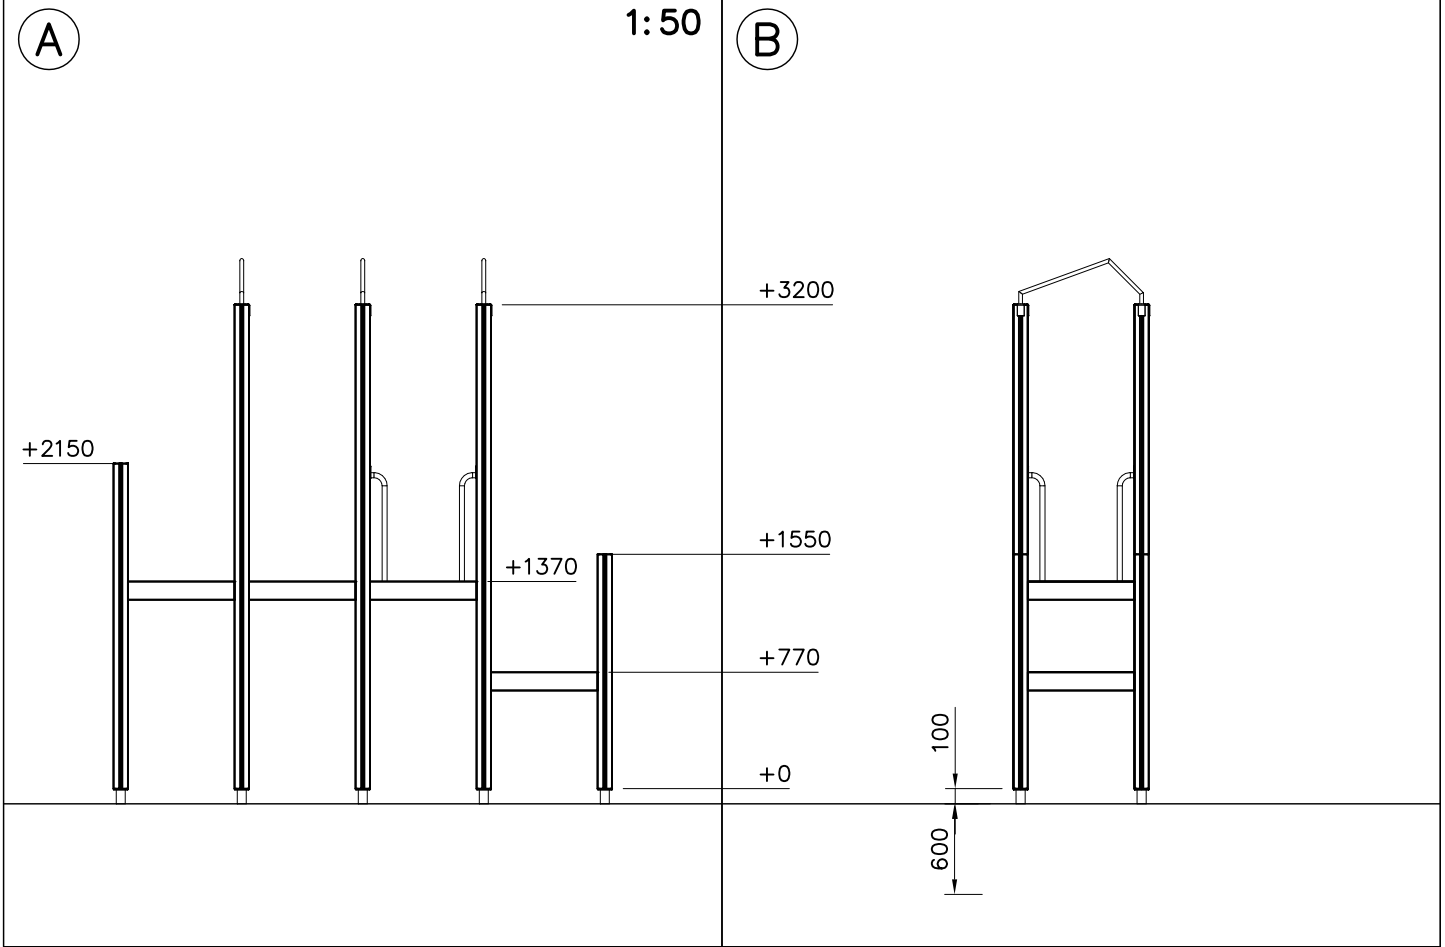

DATE: 1.8.2018

1:50

(A)

(B)