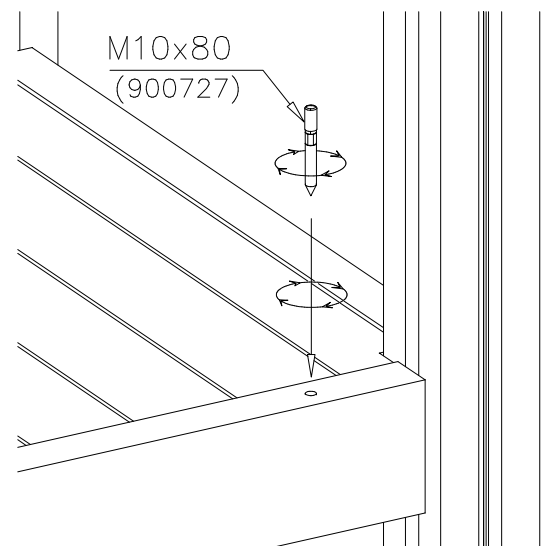

- EN/AS Impact Area 48.9 m²
- - - - Falling Space 51.1 m²
Max Falling Height 1970 mm

DET 1

DET 2

DET 3

DET 4

DET 5

DET 6

DET 7