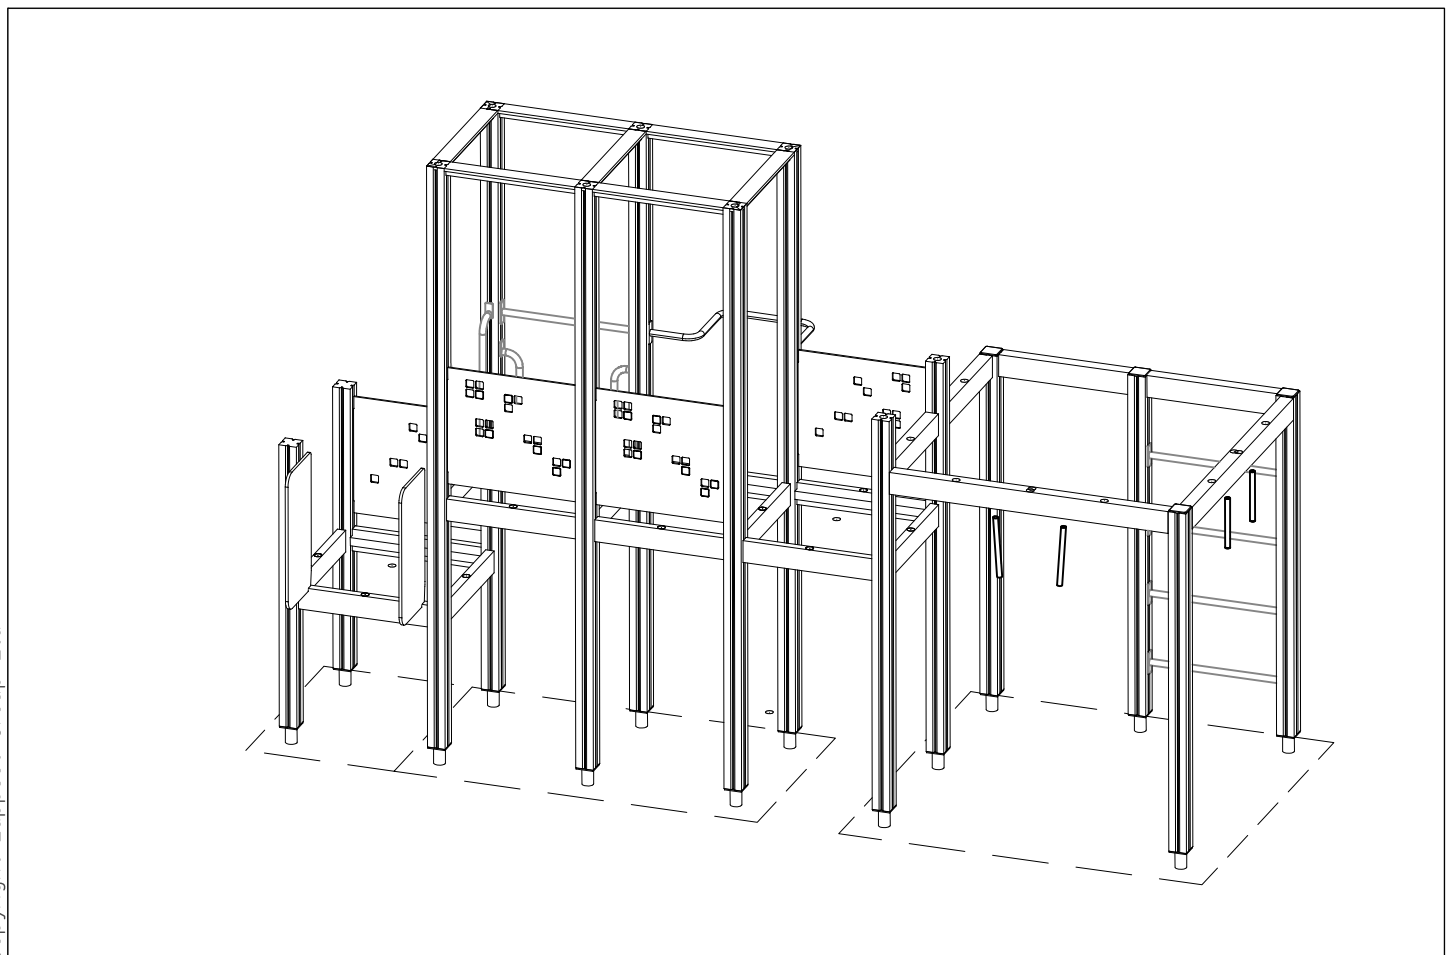

DET 1

DET 2

DET 3