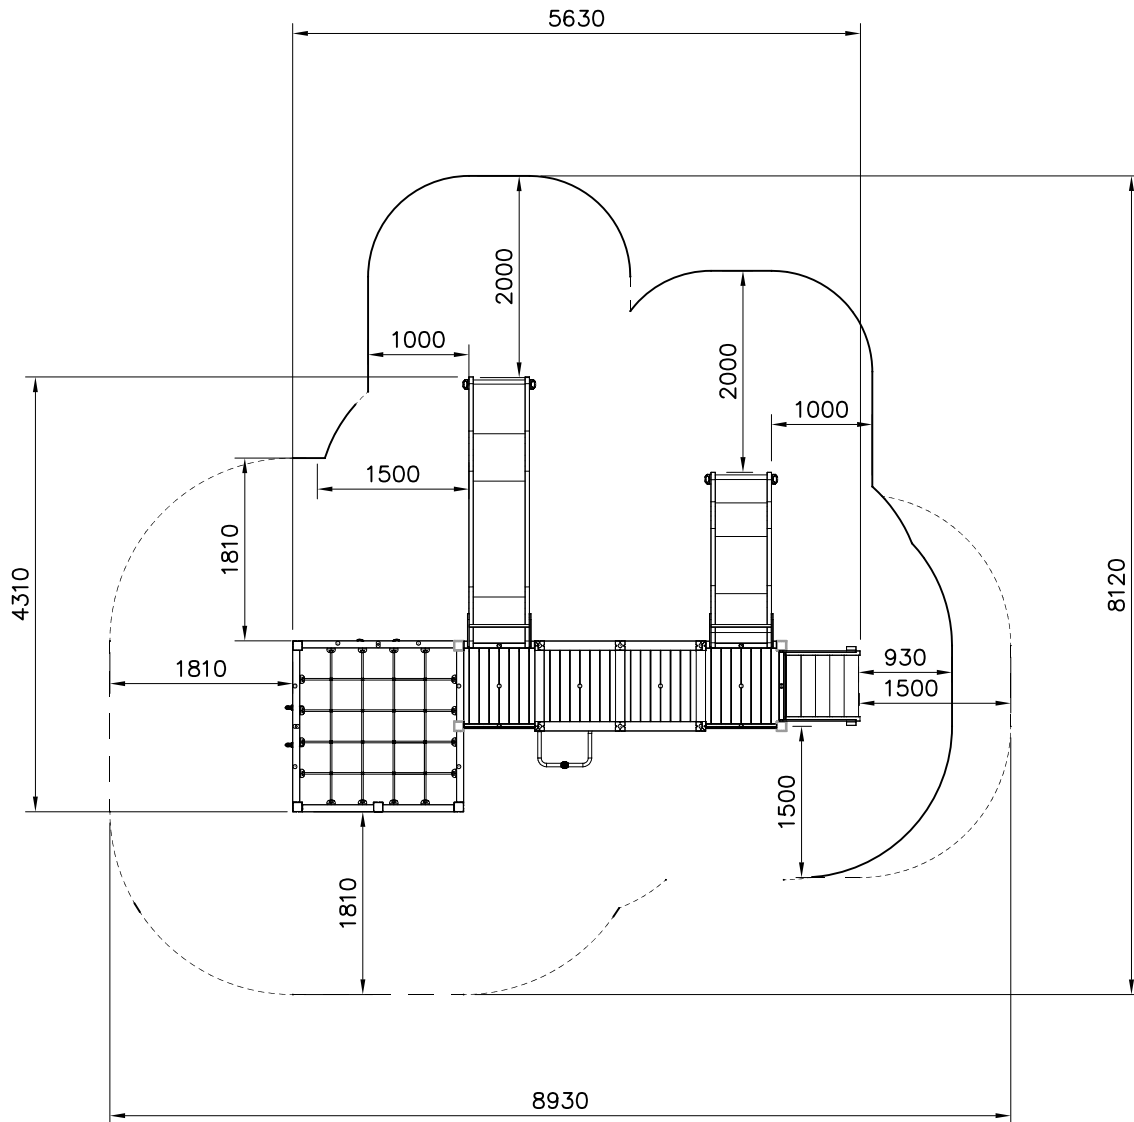

- EN/AS Impact Area 48.9 m²
- - - - Falling Space 51.1 m²
Max Falling Height 1970 mm

DET 1

DET 2

DET 3

DET 4

DET 5

DET 6

DET 7