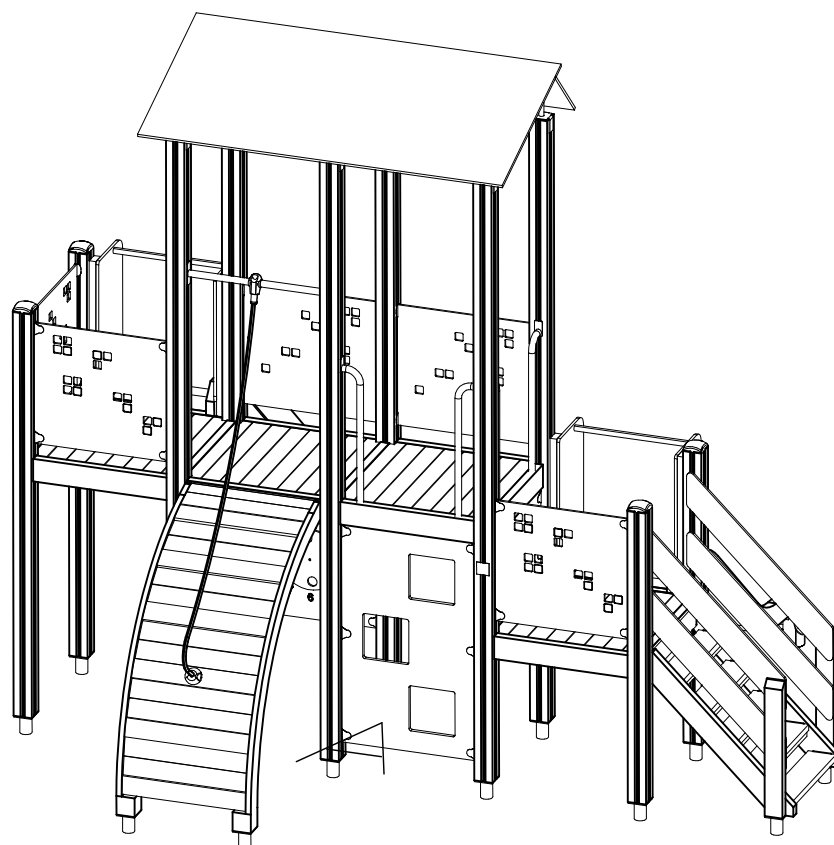

LAPPSET®

FINNO

ASENNUSOHJE
MONTERINGSANSVISNING
INSTALLATION INSTRUCTION
AUFBAUANLEITUNG
NOTICE D'INSTALLATION

DATE: 27.6.2017

Q11921

DATE: 27.6.2017

008986  750x750	PCS 4	701088  45x645x1670	PCS 1	701092  15x120x700	PCS 1	702286  65x65	PCS 1	706371-705  15x345x750	PCS 4	706436-705  10x640x702	PCS 5
706439-603  L 704	PCS 14	706441-603  93x93x1550	PCS 2	706443  32x45x702	PCS 8	706444-603  93x93x3200	PCS 6	706450-603  600x381x2685	PCS 1	706452-603  600x780x1470	PCS 1
706461  15x400x703	PCS 1	706484-603  93x93x2150	PCS 2	706495  15x900x1900	PCS 1	706496  15x390x1900	PCS 1	706505  35x70x730	PCS 4	706507-705  15x400x703	PCS 1
706518-603  95x1005x1365	PCS 1	706519-603  95x1005x1365	PCS 1	706521-301  L 2080	PCS 1	706531  15x390x1900	PCS 14	706533  600x381x2685	PCS 2	706534  600x780x1470	PCS 6
706535  15x390x1900	PCS 4	706544  15x390x1900	PCS 1	706558  15x390x1900	PCS 1	706772-705  15x390x1900	PCS 1	706778  600x381x2685	PCS 1	706784  600x780x1470	PCS 1
706960  15x390x1900	PCS 1	707133  10x80x745	PCS 2	707145-603  43x93x717	PCS 2	707146-705  15x145x1153	PCS 4	707191-603  +870	PCS 1	707224  15x390x1900	PCS 1
707732  15x390x1900	PCS 4	901868  Ø34x598	PCS 6	901879  30.7x60.9x100	PCS 4	901902  30.7x60.9x100	PCS 2	903093  Ø8x90	PCS 56	905138  GRAY	PCS 4