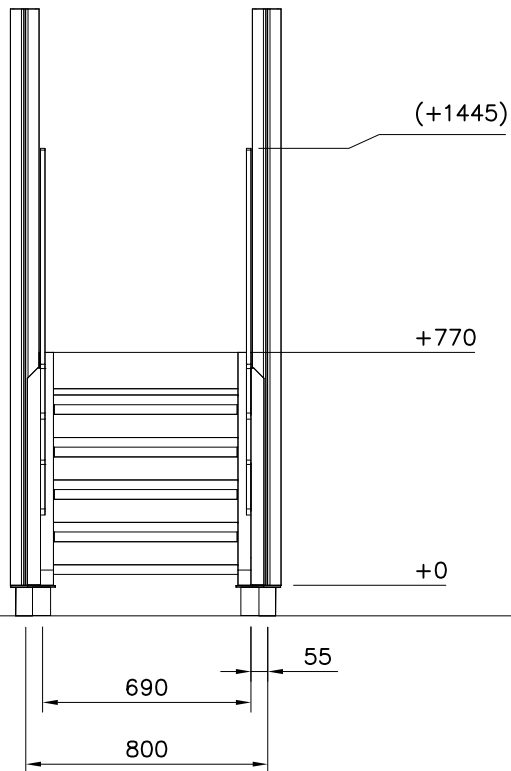

DET 1

DET 2

DET 1

DET 2

DET 3

DET 4

DET 5

DET 6

POST 707145		707145-602 DARK BROWN 707145-603 LIGHT BROWN 707145-604 LIGHT GRAY	
----------------	--	--	--

POST OPTIONS

--	--	--	--

--	--	--	--

①	707191	PCS	②	707145	PCS	③	707146	PCS	④	900859	PCS	⑤	905104	PCS	⑥	909633	PCS
		1			2			4			2			4			2
+870			43x93x717			15x145x1153			M8x90			M10			M8		
⑦	980123	PCS	⑧	980128	PCS	⑨	980152	PCS			PCS			PCS			PCS
		8			15			2									
Ø7x60			Ø7x40			Ø24/8.4x2											