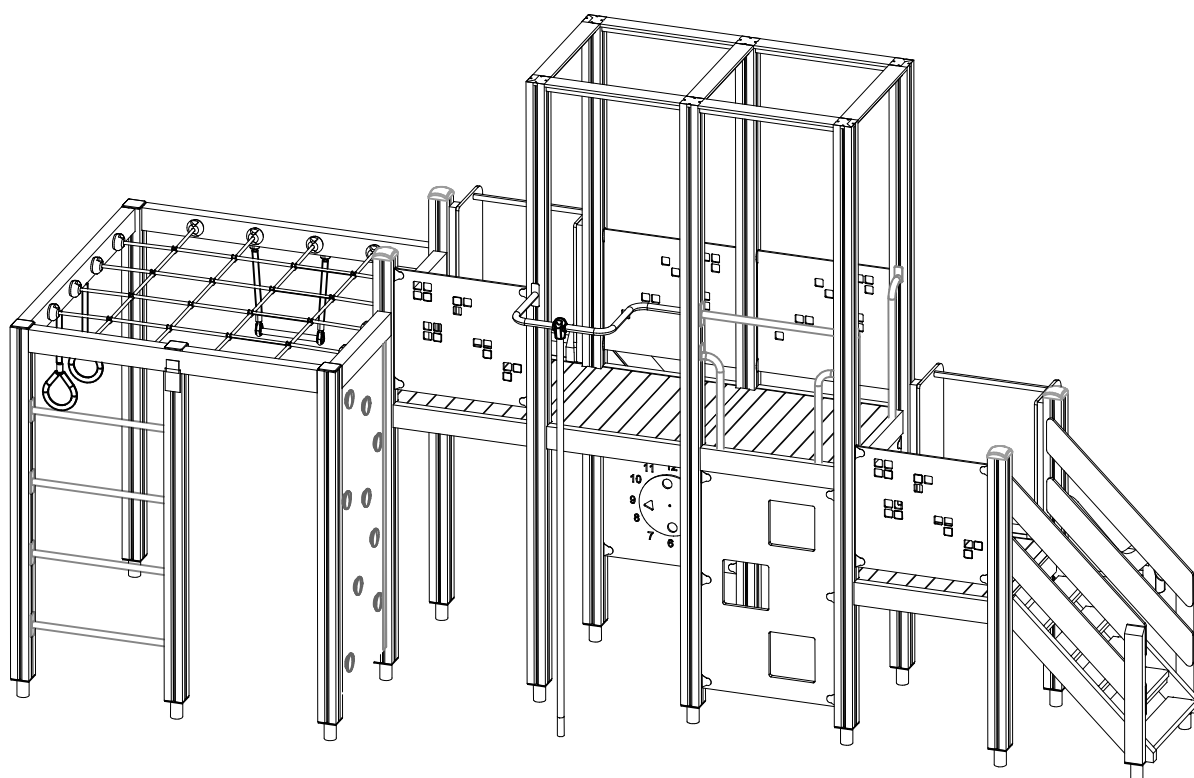

LAPPSET®

FINNO

ASENNUSOHJE
MONTERINGSANSVISNING
INSTALLATION INSTRUCTION
AUFBAUANLEITUNG
NOTICE D'INSTALLATION

DATE: 4.12.2020

137124M