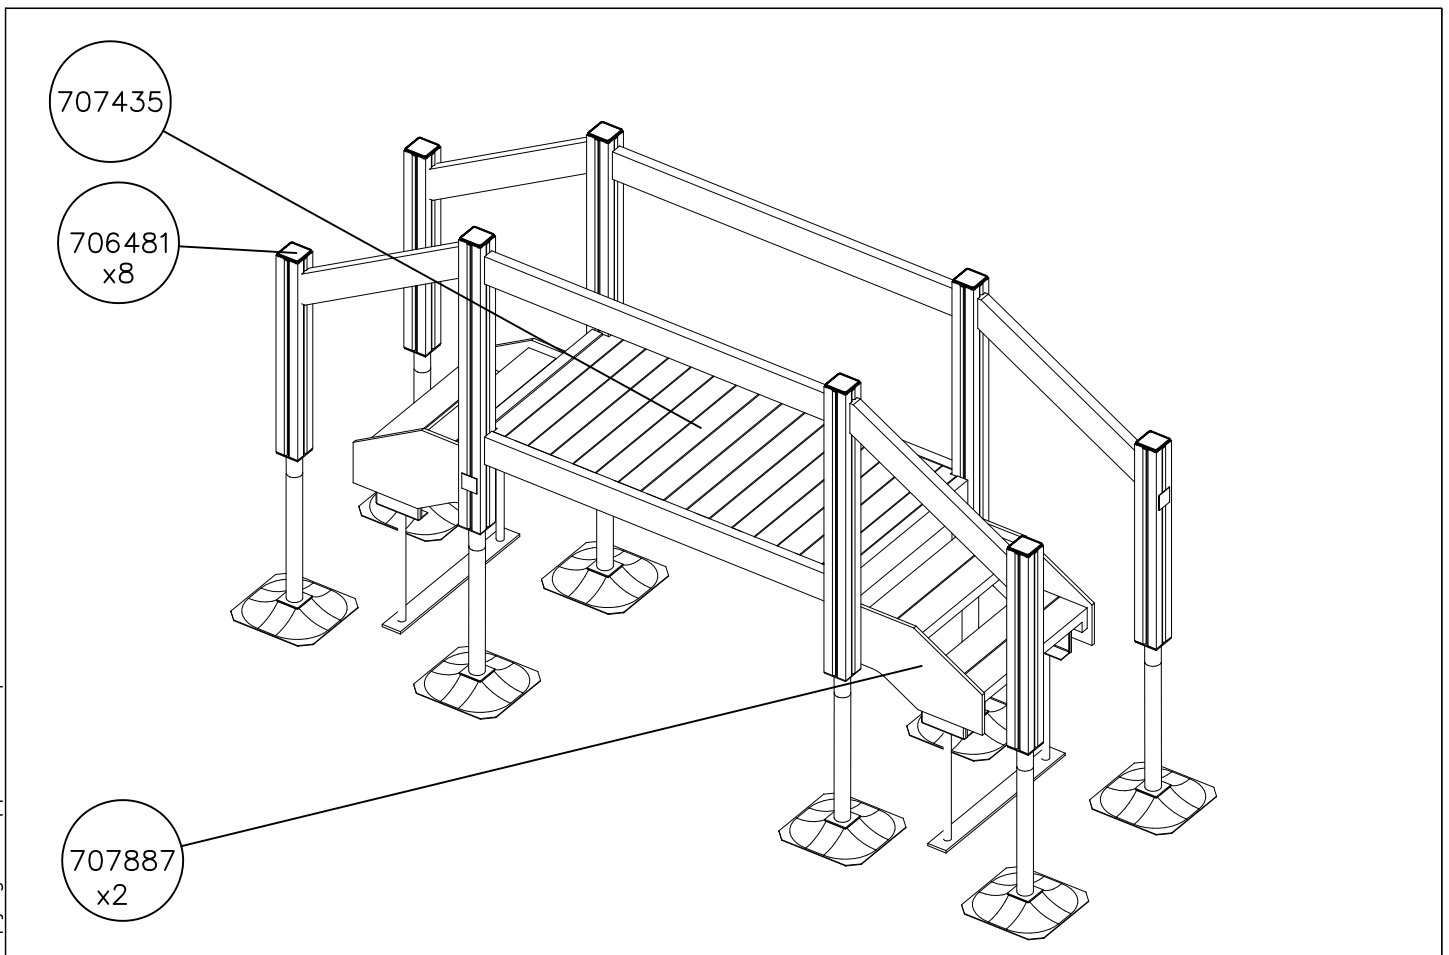

EN/AS Impact Area 1.4 m²

Falling Space 19.4 m²

- EN/AS Impact Area 1.4 m²
- - - - Falling Space 19.4 m²
Max Falling Height 510 mm

DET 1	DET 2	DET 3	
			

DATE: 11.10.2017

1:50

(A)

(B)