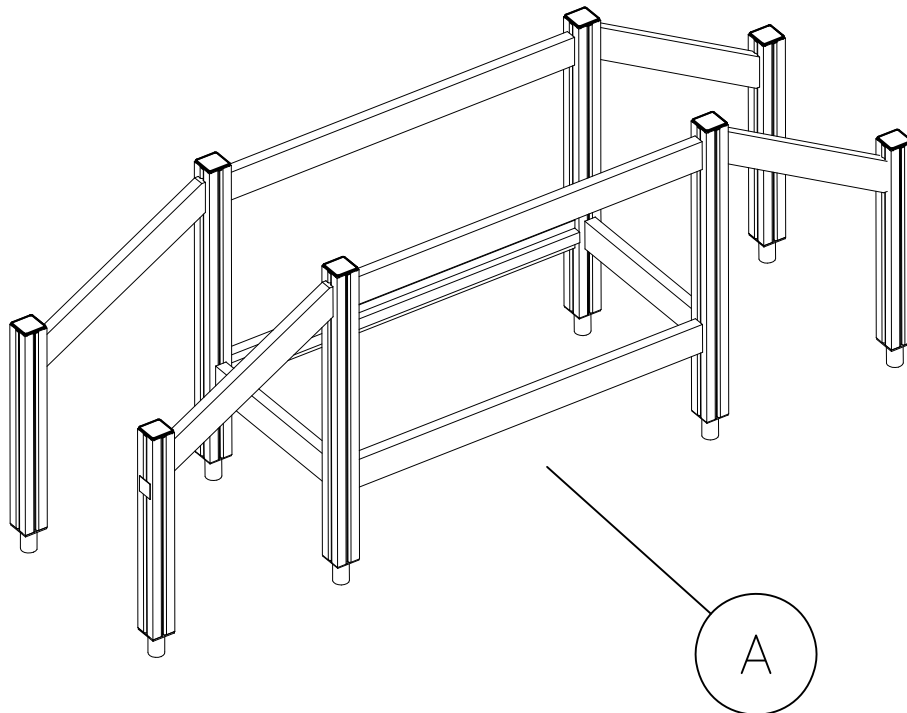

EN/AS Impact Area 1.4 m²

Falling Space 19.4 m²

- EN/AS Impact Area 1.4 m²
- - - - Falling Space 19.4 m²
Max Falling Height 510 mm

DET 1	DET 2	DET 3	
			

DATE: 11.10.2017

1:50

(A)

(B)