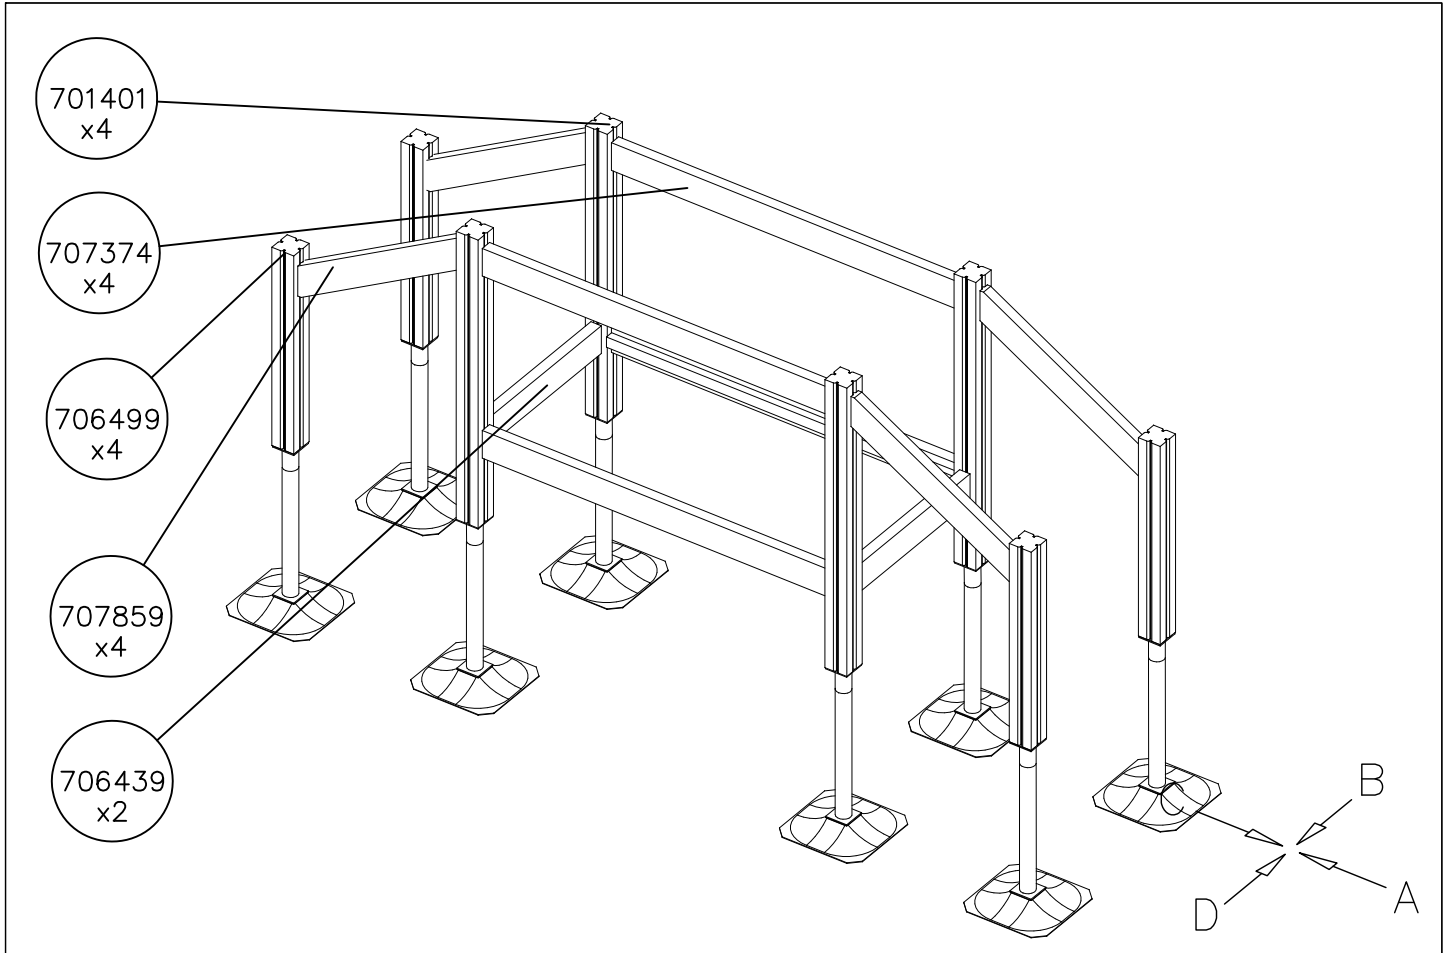

EN/AS Impact Area 1.4 m²

Falling Space 19.4 m²

- EN/AS Impact Area 1.4 m²
- - - - Falling Space 19.4 m²
Max Falling Height 510 mm

DET 1	DET 2	DET 3	
			

DATE: 11.10.2017

1:50

(A)

(B)