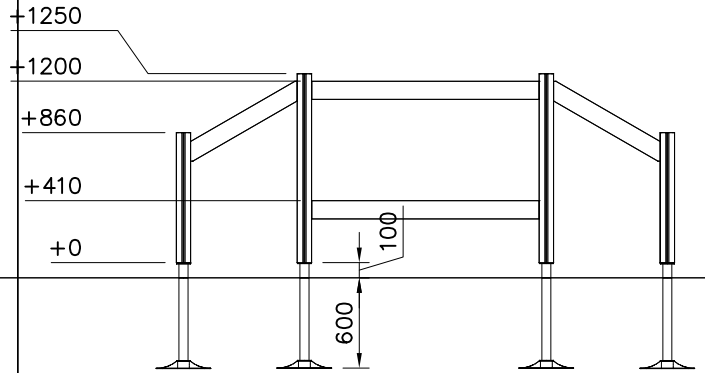

EN/AS Impact Area 1.4 m²

Falling Space 19.4 m²

- EN/AS Impact Area 1.4 m²
- - - - Falling Space 19.4 m²
Max Falling Height 510 mm

DET 1	DET 2	DET 3	
			

DATE: 11.10.2017

1:50

(A)

(B)

(C)

(D)

OPTIO 1

OPTIO 2

① 900240	PCS	② 980101	PCS
	12		16
Ø8x70		Ø4.5x70	
	PCS		PCS
	PCS		PCS
○ 706443	PCS	○ 707435	PCS
			
32x45x702		750x770	
○ 707436	PCS	○ 707437	PCS
			
750x770		32x45x1502	
	PCS	○ 707441	PCS
			
		750x770	