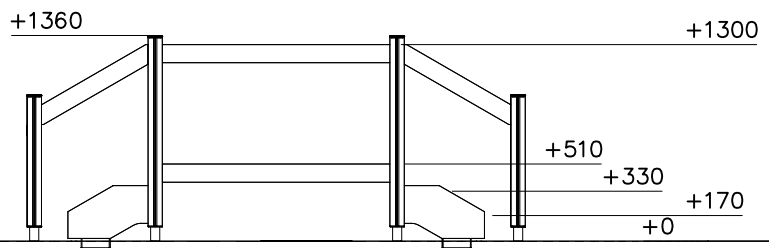

EN/AS Impact Area 1.4 m²

Falling Space 19.4 m²

- EN/AS Impact Area 1.4 m²
- - - - Falling Space 19.4 m²
Max Falling Height 510 mm

DET 1	DET 2	DET 3	
			

DATE: 11.10.2017

1:50

(A)

(B)

(C)

(D)

OPTIO 1

OPTIO 2

① 900240	PCS	② 980101	PCS
	12		16
Ø8x70		Ø4.5x70	
	PCS		PCS
	PCS		PCS
○ 706443	PCS	○ 707435	PCS
			
32x45x702		750x770	
○ 707436	PCS	○ 707437	PCS
			
750x770		32x45x1502	
	PCS	○ 707441	PCS
			
		750x770	