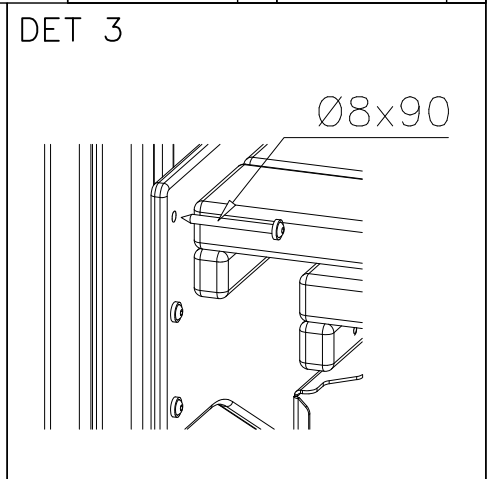

○ 704431	PCS	○ 704341	PCS
	1		1

Tuotekyltti tulee tuotteen mukana yhdellä seuraavista tavoista:

1) Metallinen tuotekyltti ja kiinnitysruuvit

- Kiinnitä tuotekyltti ruuveilla tolppaan noin 2 metrin korkeuteen kuvan 1 mukaisesti.