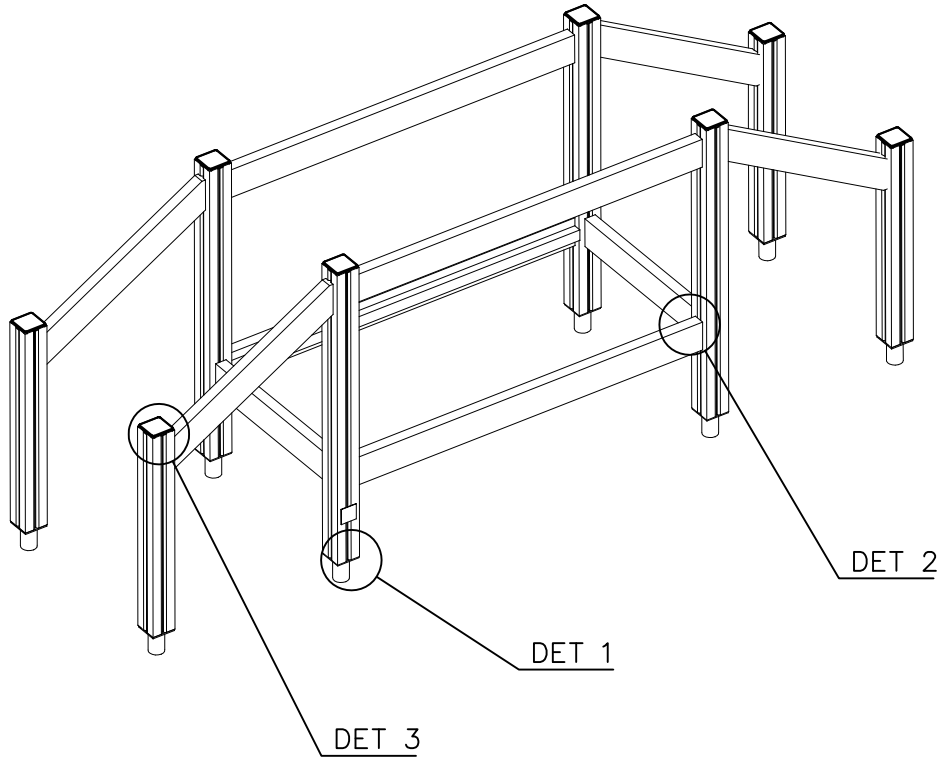

EN/AS Impact Area 1.4 m²

Falling Space 19.4 m²

- EN/AS Impact Area 1.4 m²
- - - - Falling Space 19.4 m²
Max Falling Height 510 mm

DET 1	DET 2	DET 3	
			

DATE: 11.10.2017

1:50

(A)

(B)