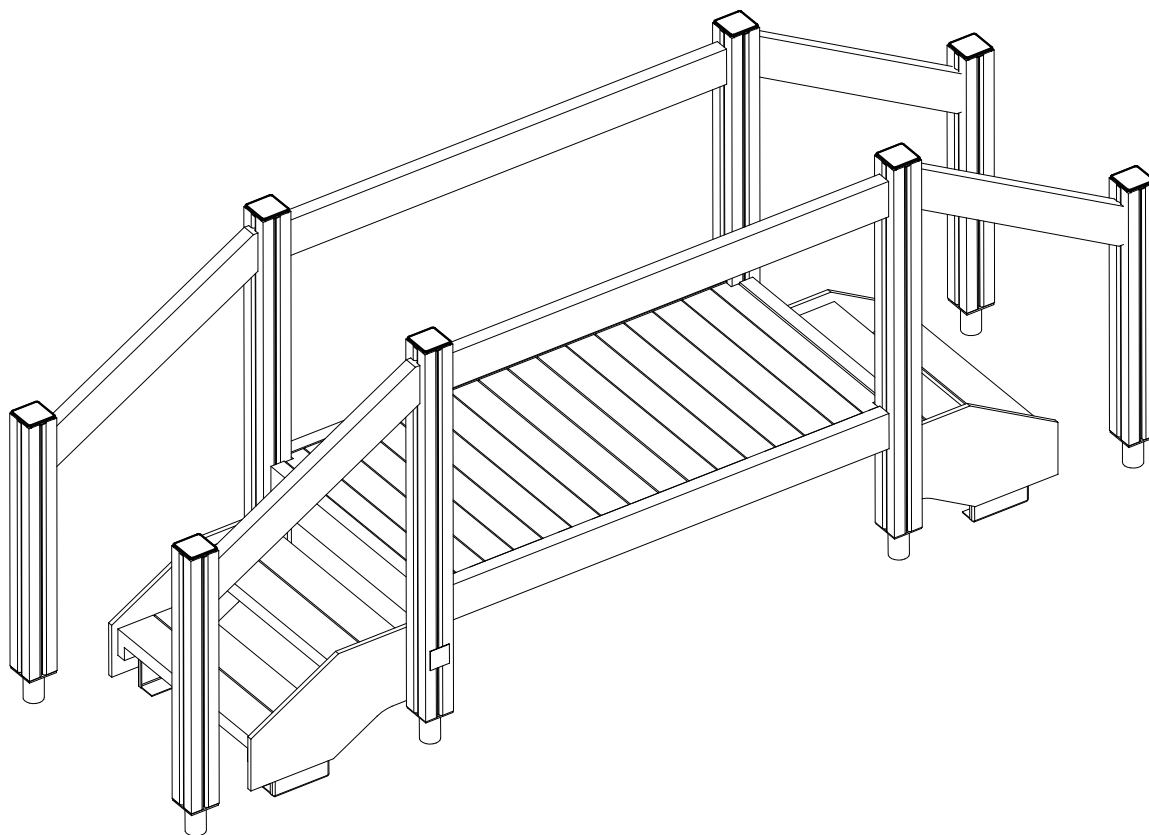

LAPPSET®

SPORT

ASENNUSOHJE
MONTERINGSANSVISNING
INSTALLATION INSTRUCTION
AUFBAUANLEITUNG
NOTICE D'INSTALLATION

DATE: 11.10.2017

Q11907

DATE: 11.10.2017

701401-604	PCS	702286	PCS	704431	PCS	706439-604	PCS	706481-706	PCS	706499-604	PCS
	4		2		2		2		8		4
L 1250		65x65				L 704		93x93x10		93x93x860	
706531	PCS	707374-604	PCS	707435	PCS	707437	PCS	707440	PCS	707855-704	PCS
	8		4		2		2		1		4
		L 1504		750x770		32x45x1502				15x600x350	
707856	PCS	707857	PCS	707858	PCS	707859-604	PCS	707887	PCS	903093	PCS
	8		8		2		4		2		32
45x120x672		32x45x245		45x45x540		45x120x892				Ø8x90	
905103	PCS	909506	PCS	909511	PCS	909519	PCS	980107	PCS		PCS
	8		8		8		8		16		
PT-28/32-H		Ø3.5x13		90x90x650		50x380x380		Ø6x60			
	PCS		PCS		PCS		PCS		PCS		PCS
	PCS		PCS		PCS		PCS		PCS		PCS
	PCS		PCS		PCS		PCS		PCS		PCS