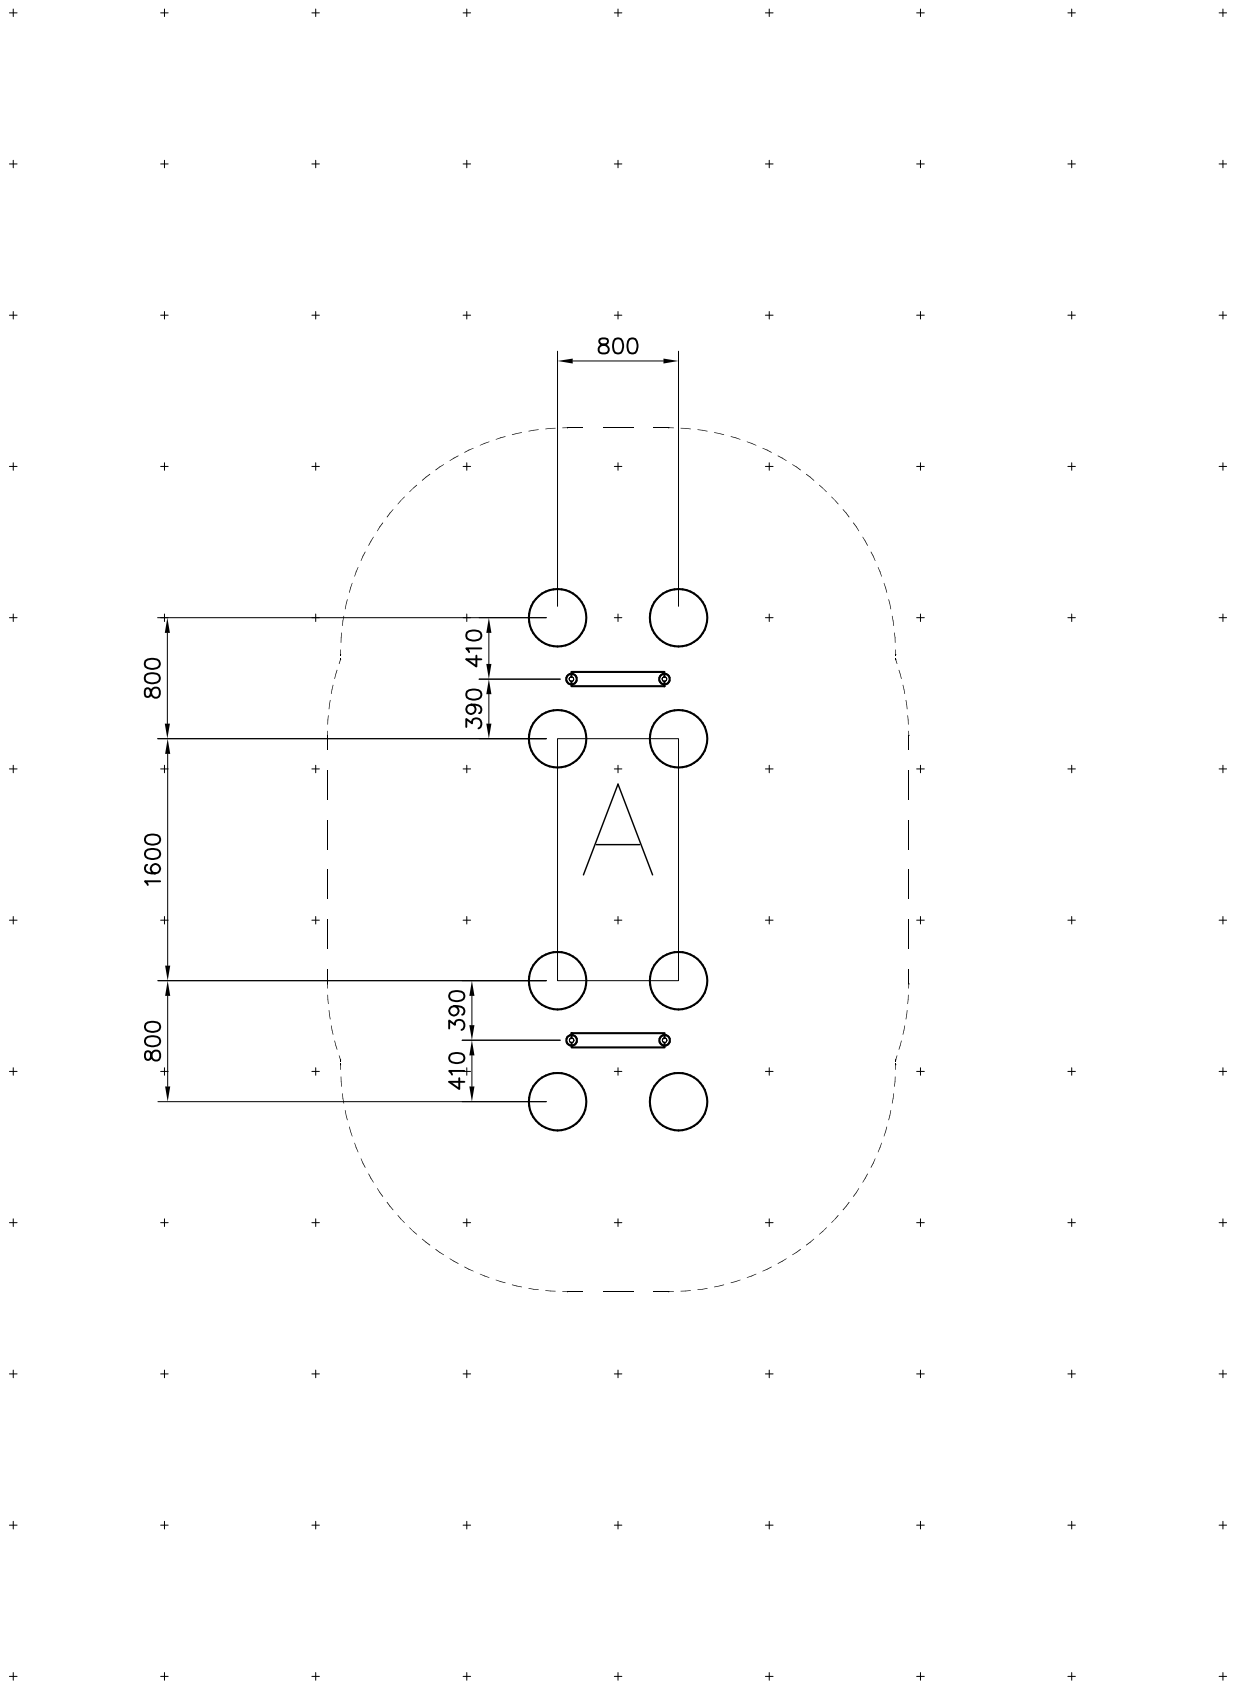

EN/AS Impact Area 1.4 m²

Falling Space 19.4 m²

- EN/AS Impact Area 1.4 m²
- - - - Falling Space 19.4 m²
Max Falling Height 510 mm

DET 1	DET 2	DET 3	
			

DATE: 11.10.2017

1:50

(A)

(B)

La plaque d'informations produit est livrée sous l'une de ces 3 formes :

1) Plaque métallique et vis

- Fixez la plaque à l'aide des vis.

2) Etiquette autocollante

- Avant de coller l'étiquette, nettoyez le composant métallique peint ou la plaque de contreplaqué, de toute saleté. La surface doit être sèche (voir image 2).
- Attention, ne pas coller l'étiquette sur une surface lamellé-collée irrégulière ou sur du bois peint.