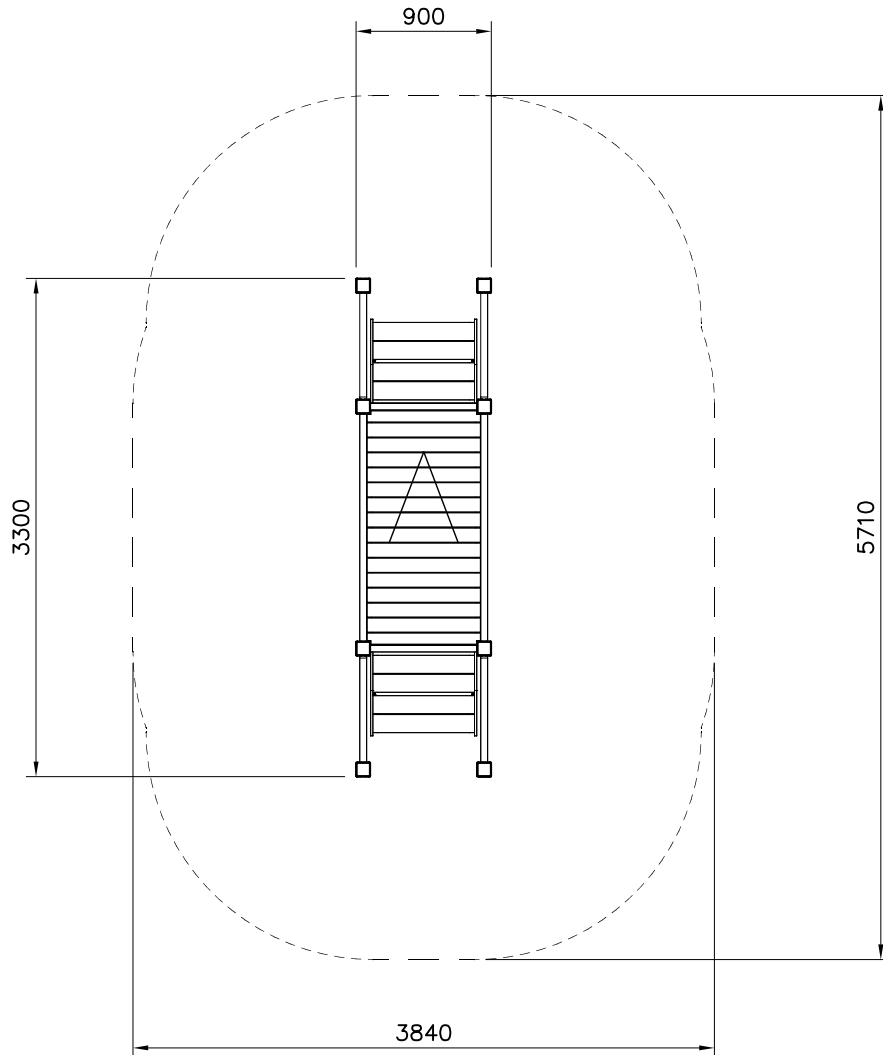

LAPPSET®

SPORT

ASENNUSOHJE
MONTERINGSANSVISNING
INSTALLATION INSTRUCTION
AUFBAUANLEITUNG
NOTICE D'INSTALLATION

DATE: 11.10.2017

Q11907

DATE: 11.10.2017

701401-604	PCS	702286	PCS	704431	PCS	706439-604	PCS	706481-706	PCS	706499-604	PCS
	4		2		2		2		8		4
L 1250		65x65				L 704		93x93x10		93x93x860	
706531	PCS	707374-604	PCS	707435	PCS	707437	PCS	707440	PCS	707855-704	PCS
	8		4		2		2		1		4
		L 1504		750x770		32x45x1502				15x600x350	
707856	PCS	707857	PCS	707858	PCS	707859-604	PCS	707887	PCS	903093	PCS
	8		8		2		4		2		32
45x120x672		32x45x245		45x45x540		45x120x892				Ø8x90	
905103	PCS	909506	PCS	909511	PCS	909519	PCS	980107	PCS		PCS
	8		8		8		8		16		
PT-28/32-H		Ø3.5x13		90x90x650		50x380x380		Ø6x60			
	PCS		PCS		PCS		PCS		PCS		PCS
	PCS		PCS		PCS		PCS		PCS		PCS
	PCS		PCS		PCS		PCS		PCS		PCS

EN/AS Impact Area 1.4 m²

Falling Space 19.4 m²

- EN/AS Impact Area 1.4 m²
- - - - Falling Space 19.4 m²
Max Falling Height 510 mm

DET 1	DET 2	DET 3	
			

DATE: 11.10.2017

1:50

(A)

(B)

(C)

(D)

OPTIO 1

OPTIO 2

① 900240	PCS	② 980101	PCS
	12		16
Ø8x70		Ø4.5x70	
	PCS		PCS
	PCS		PCS
○ 706443	PCS	○ 707435	PCS
			
32x45x702		750x770	
○ 707436	PCS	○ 707437	PCS
			
750x770		32x45x1502	
	PCS	○ 707441	PCS
			
		750x770	