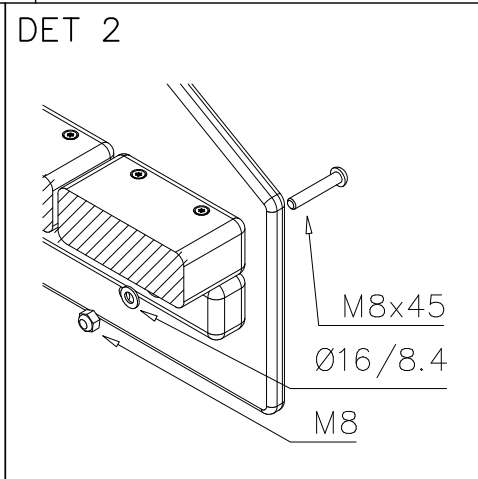

○ 704431	PCS	○ 704341	PCS
	1		1

Tuotekyltti tulee tuotteen mukana yhdellä seuraavista tavoista:

1) Metallinen tuotekyltti ja kiinnitysruuvit

- Kiinnitä tuotekyltti ruuveilla tolppaan noin 2 metrin korkeuteen kuvan 1 mukaisesti.