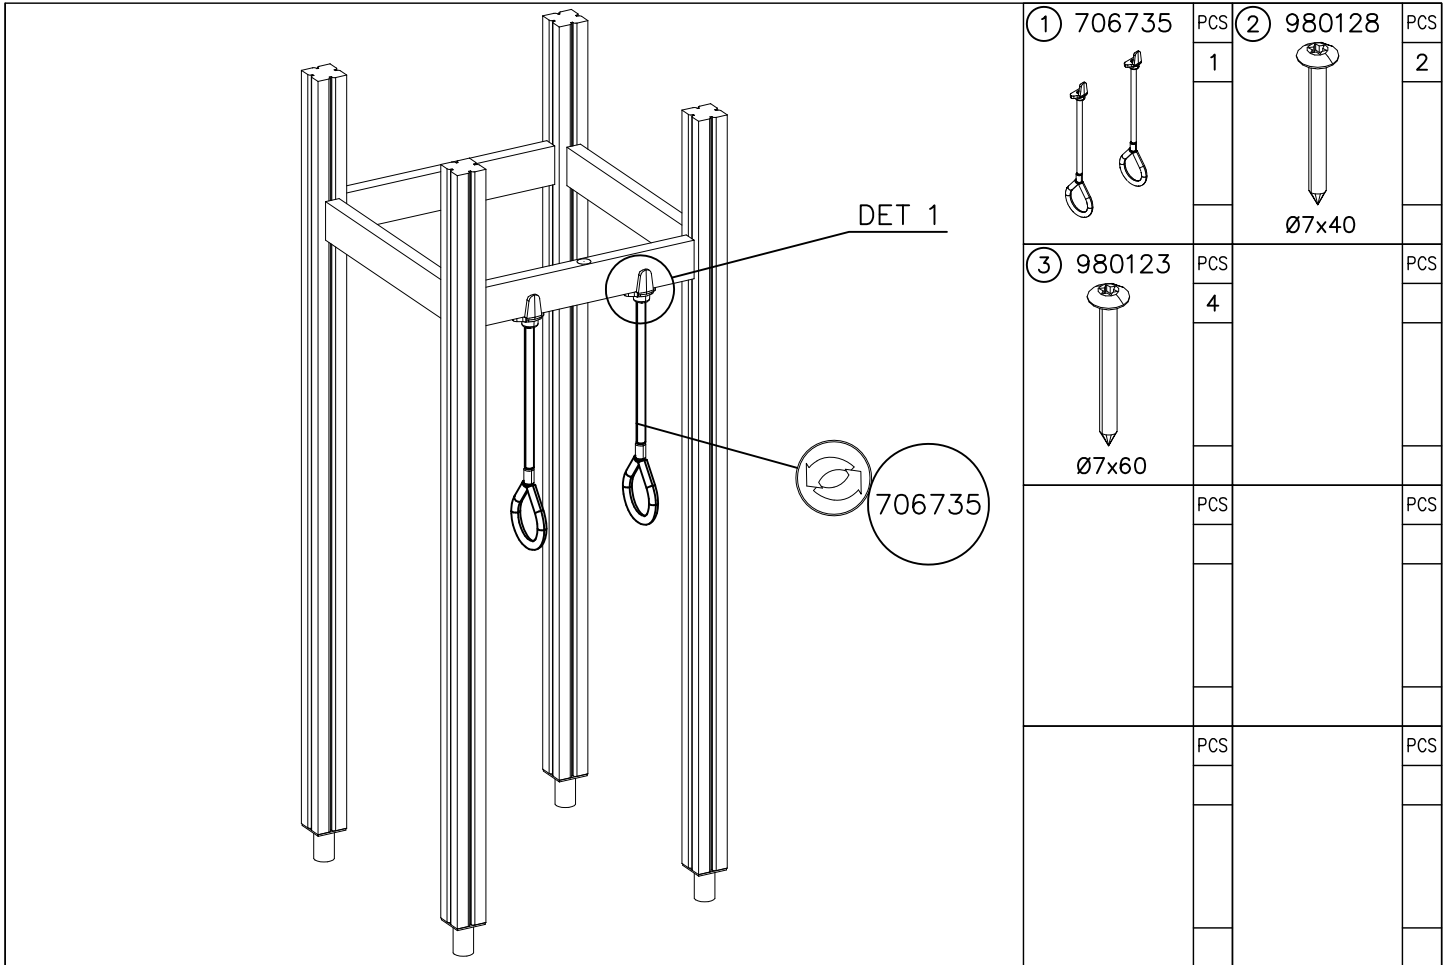

DET 1

DET 2

DET 3

RINGS OPTIONS		
706735	706735-301	BLUE
	706735-302	RED
	706735-303	BEIGE
	706735-304	GRAY
	706735-305	BLACK
	706735-306	YELLOW

① 706935	PCS	② 900240	PCS
	1		20
1600x1505		Ø8x70	
③ 980128	PCS	④ 980123	PCS
	4		8
Ø7x40		Ø7x60	
	PCS		PCS
	PCS		PCS
	PCS		PCS