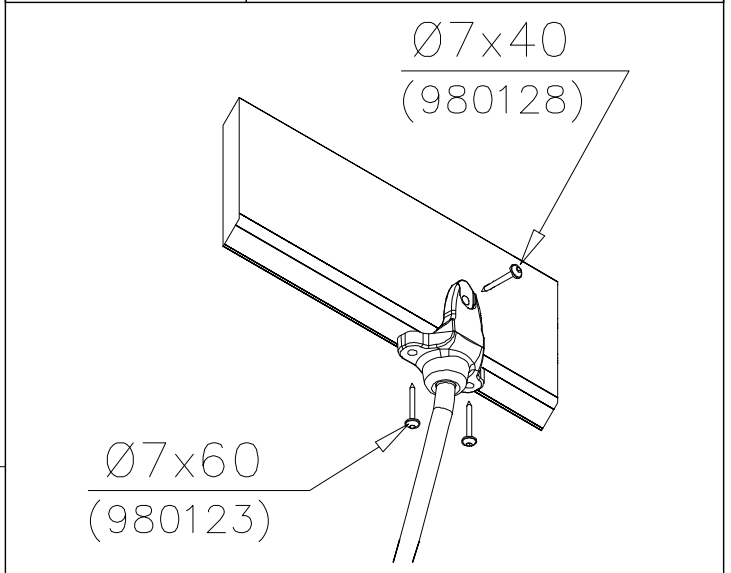

DET 1

DET 2

DET 3

RINGS OPTIONS		
706735	706735-301	BLUE
	706735-302	RED
	706735-303	BEIGE
	706735-304	GRAY
	706735-305	BLACK
	706735-306	YELLOW

① 706935	PCS	② 900240	PCS
	1		20
1600x1505		Ø8x70	
③ 980128	PCS	④ 980123	PCS
	4		8
Ø7x40		Ø7x60	
	PCS		PCS
	PCS		PCS
	PCS		PCS