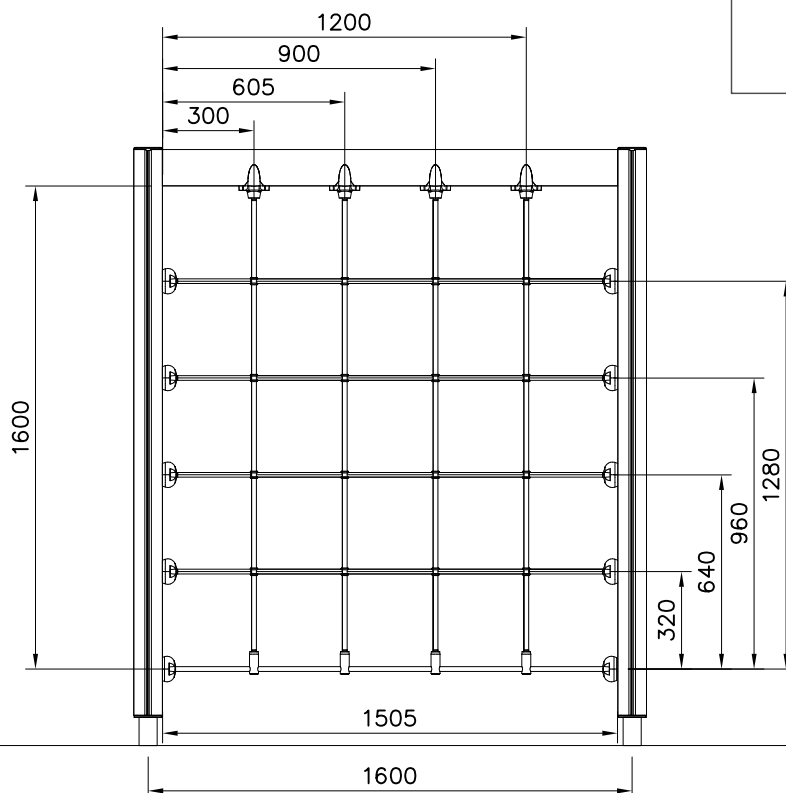

DET 1

DET 2

DET 3

RINGS OPTIONS		
706735	706735-301	BLUE
	706735-302	RED
	706735-303	BEIGE
	706735-304	GRAY
	706735-305	BLACK
	706735-306	YELLOW

① 706935	PCS	② 900240	PCS
	1		20
1600x1505		Ø8x70	
③ 980128	PCS	④ 980123	PCS
	4		8
Ø7x40		Ø7x60	
	PCS		PCS
	PCS		PCS
	PCS		PCS