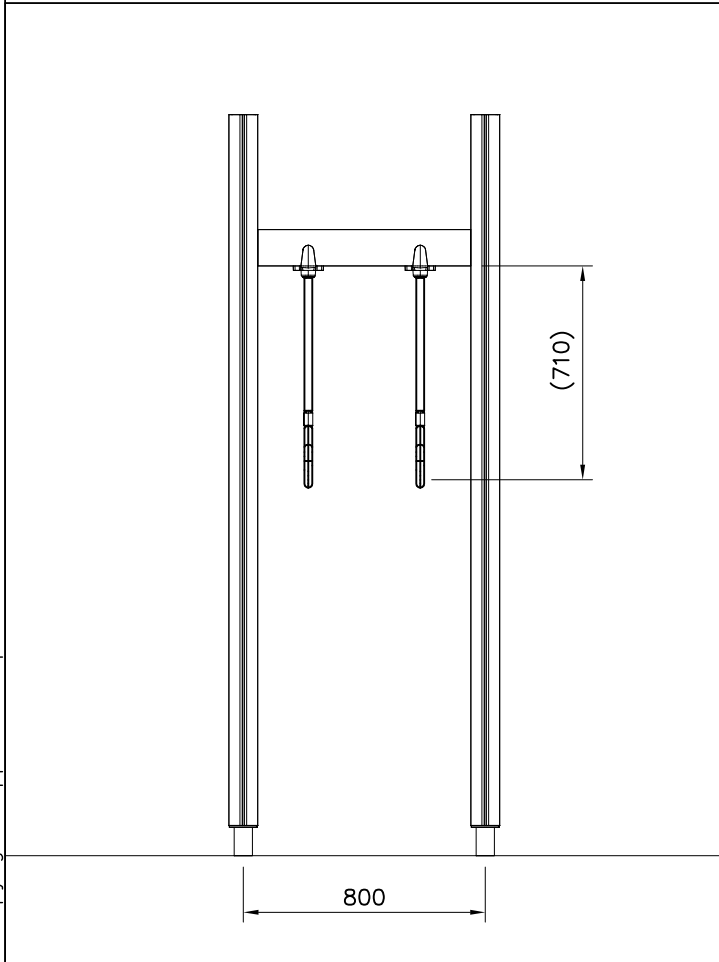

DET 1

DET 2

DET 3

RINGS OPTIONS		
706735	706735-301	BLUE
	706735-302	RED
	706735-303	BEIGE
	706735-304	GRAY
	706735-305	BLACK
	706735-306	YELLOW

① 706935	PCS	② 900240	PCS
	1		20
1600x1505		Ø8x70	
③ 980128	PCS	④ 980123	PCS
	4		8
Ø7x40		Ø7x60	
	PCS		PCS
	PCS		PCS
	PCS		PCS