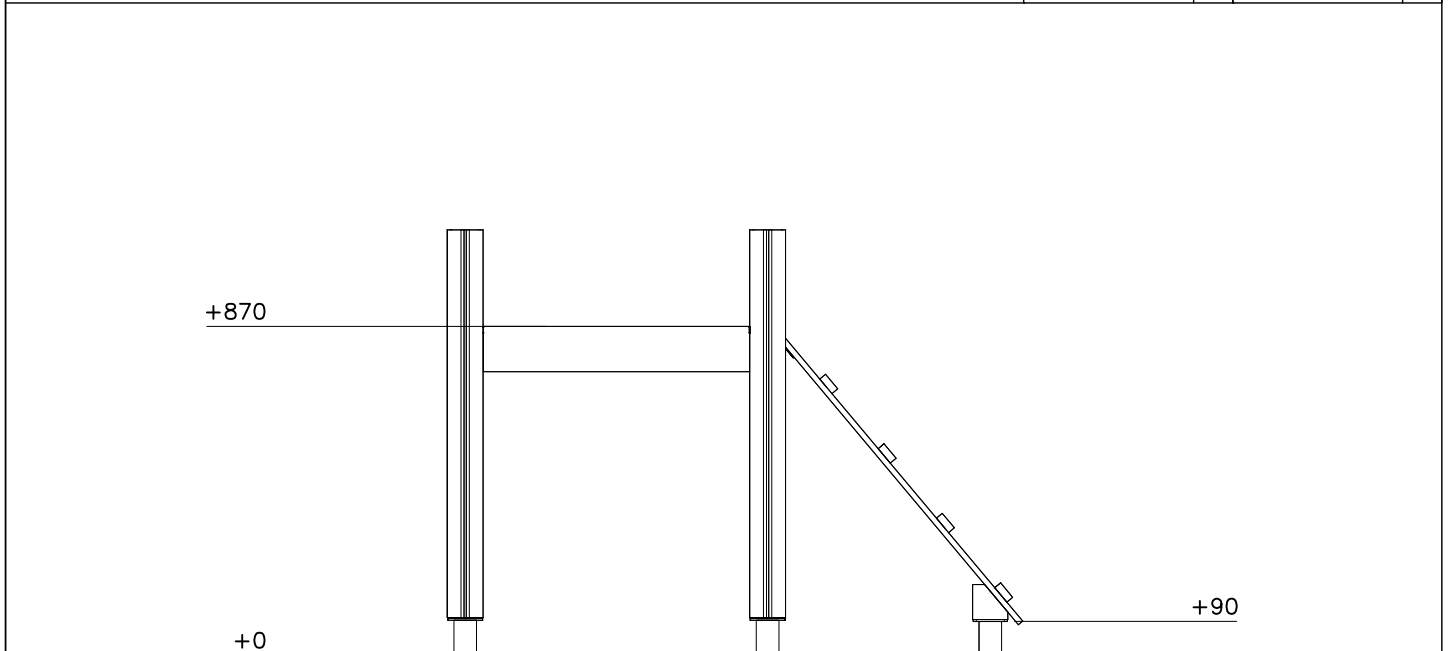

① 980128	PCS	② 900240	PCS
	8		4
Ø7x40		Ø8x70	
③ 909852	PCS	④ 909256	PCS
	3		7
M8x30		Ø16/8.4x1.6	
⑤ 909633	PCS		PCS
	3		
M8			
	PCS		PCS

CLIMB OPTIONS

707418

700x1000

707418-701	BLUE
707418-702	YELLOW
707418-703	LIME
707418-704	DARK GREY
707418-705	GREY
707418-706	RED
707418-707	GREEN
707418-708	FUCHSIA