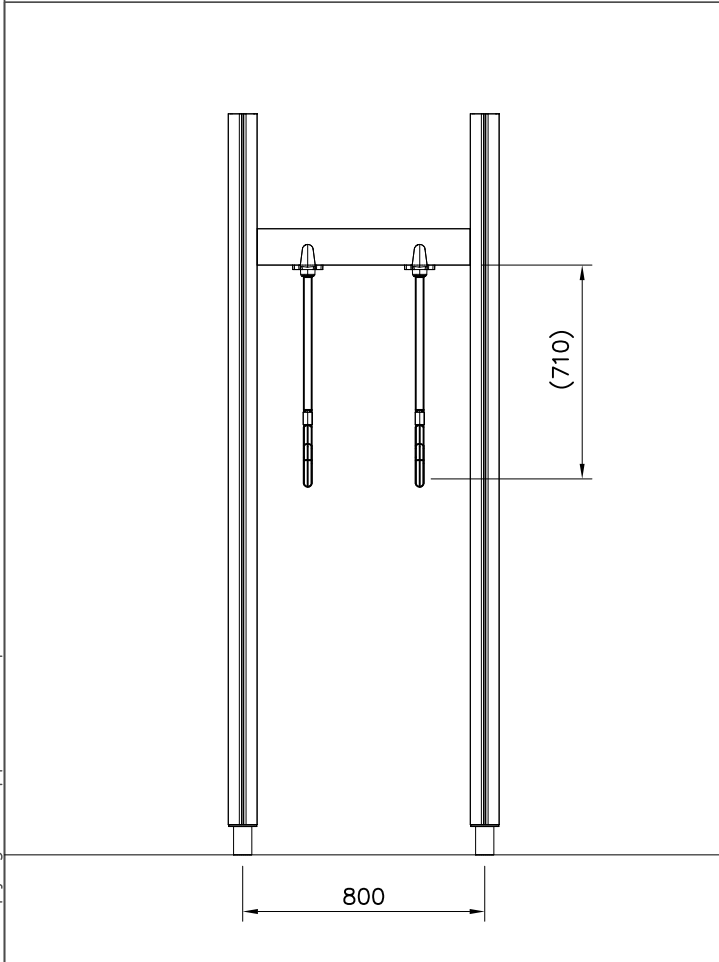

DET 1

DET 2

DET 3

① 706600	PCS	② 980128	PCS
	1		2
		Ø7x40	
③ 980123	PCS		PCS
	4		
		Ø7x60	
	PCS		PCS
	PCS		PCS

TRAPEZE OPTIONS		
706600	706600-301	BLUE
	706600-302	RED
	706600-303	BEIGE
	706600-304	GRAY
	706600-305	BLACK
	706600-306	YELLOW