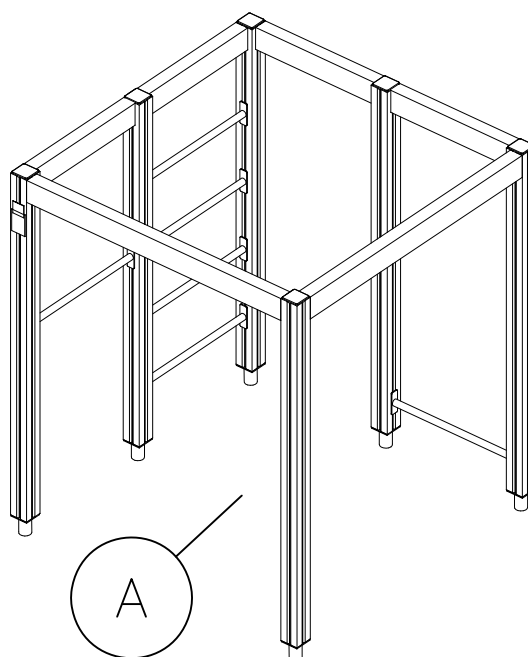

EN/AS Impact Area 25.5 m²

+Falling Space 25.5 m² +

1:50

- EN/AS Impact Area 25.5 m²
- Falling Space 25.5 m²
Max Falling Height 1970 mm

+1970

+0

<p>DET 1</p> 	<p>DET 2</p> 	<p>DET 3</p> 	<p>DET 4</p> 
<p>DET 5</p> 			