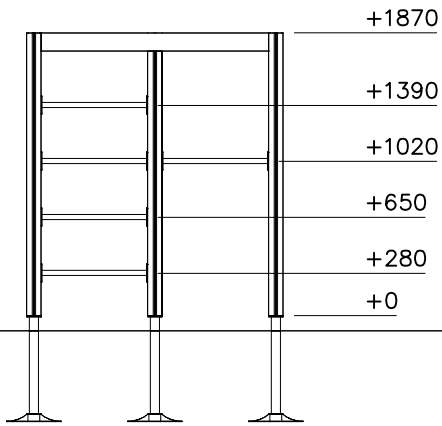

EN/AS Impact Area 25.5 m²

+Falling Space 25.5 m² +

1:50

- EN/AS Impact Area 25.5 m²
- Falling Space 25.5 m²
Max Falling Height 1970 mm

+1970

+0

<p>DET 1</p> 	<p>DET 2</p> 	<p>DET 3</p> 	<p>DET 4</p> 
<p>DET 5</p> 			

DATE: 13.7.2017

1:50

(A)

(B)

(C)

(D)

① 901902	PCS 4	② 980128	PCS 2
			
30x61x100		Ø7x40	
③ 980123	PCS 4	④ 900240	PCS 4
			
Ø7x60		Ø8x70	
⑤ 901900	PCS 4	⑥ 909633	PCS 2
			
20.5x36.2x56		M8	
⑦ 909850	PCS 2	⑧ 900342	PCS 4
			
M8x25		M8x16	
⑨ 901182	PCS 2	○ 907694	PCS 1
			
Ø11/M8x40		L 704	
○ 706473	PCS 1	○ 706780	PCS 1
			
+1470		+1970	