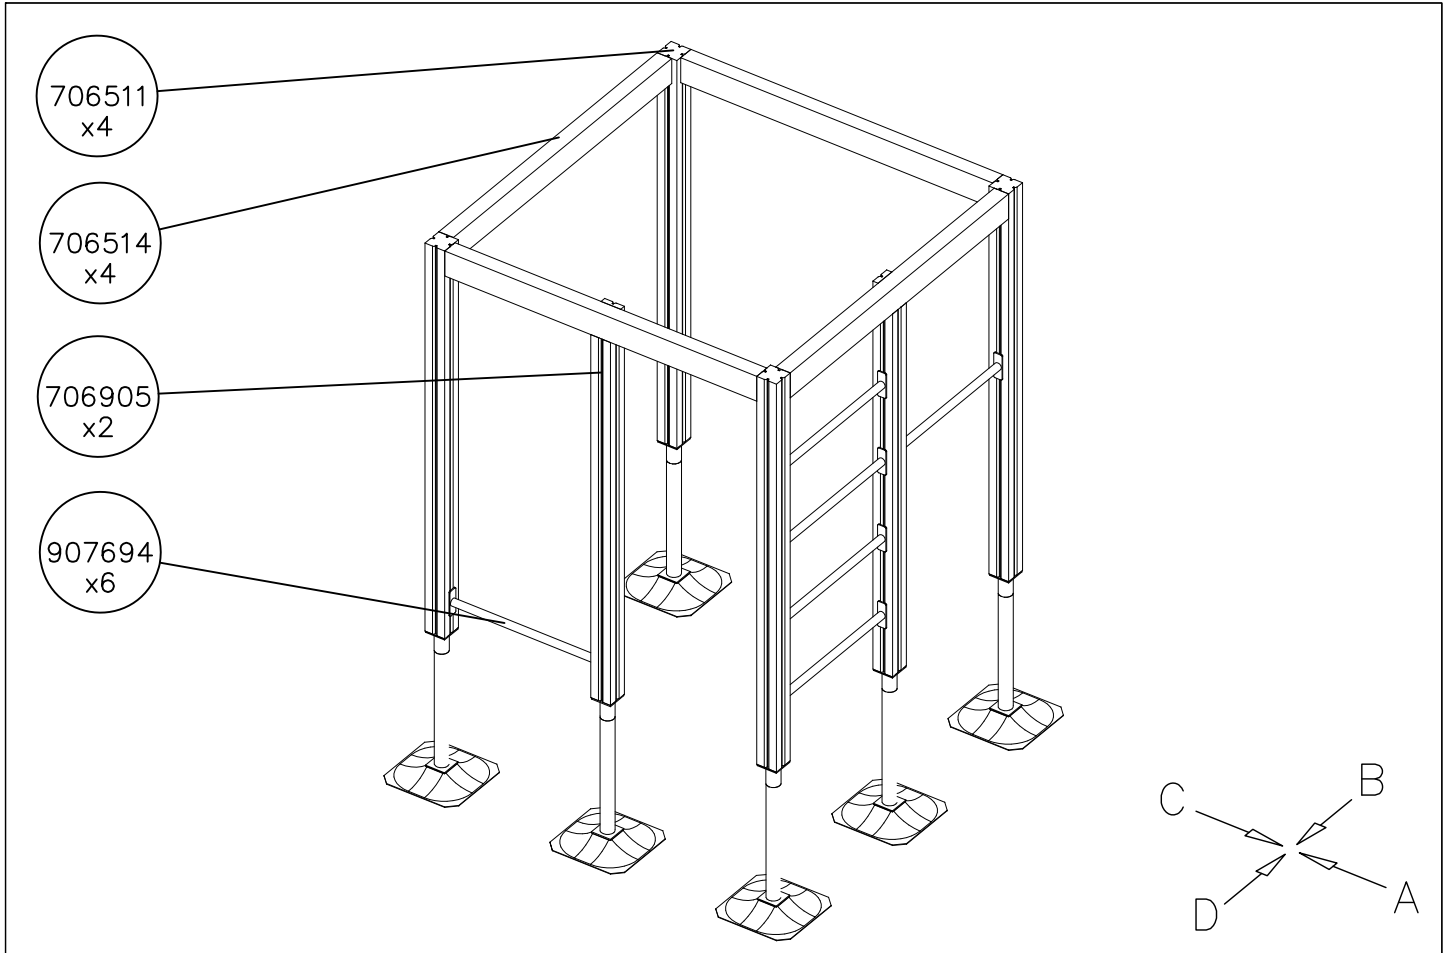

EN/AS Impact Area 25.5 m²

+Falling Space 25.5 m² +

1:50

- EN/AS Impact Area 25.5 m²
- Falling Space 25.5 m²
Max Falling Height 1970 mm

+1970

+0

<p>DET 1</p> 	<p>DET 2</p> 	<p>DET 3</p> 	<p>DET 4</p> 
<p>DET 5</p> 			