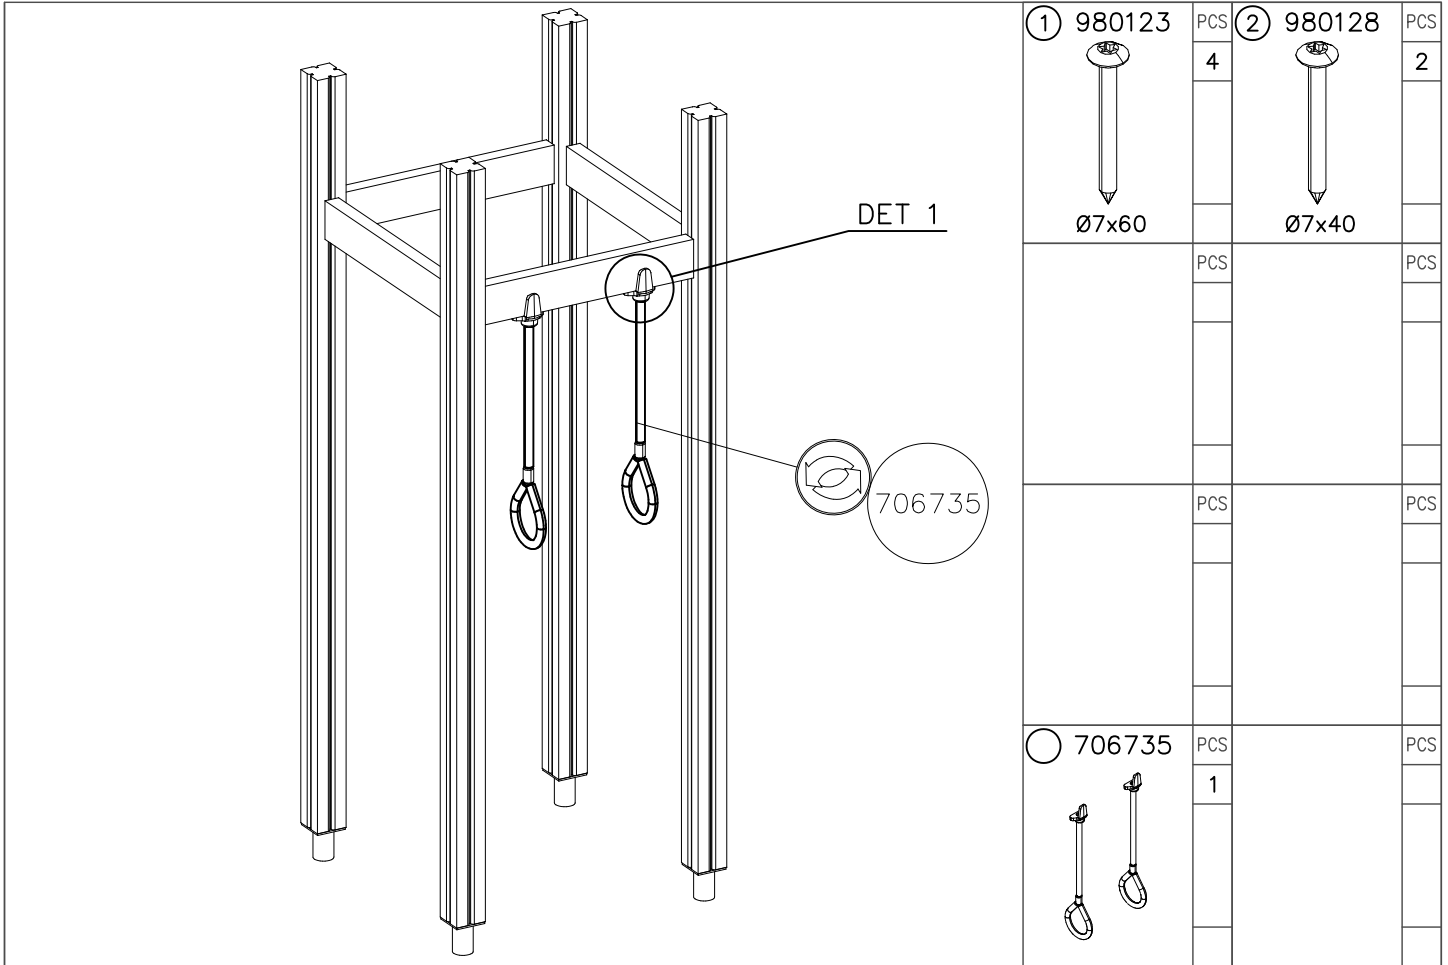

DET 1

DET 2

DET 3

① 706600	PCS	② 980128	PCS
	1		2
		Ø7x40	
③ 980123	PCS		PCS
	4		
		Ø7x60	
	PCS		PCS
	PCS		PCS

TRAPEZE OPTIONS		
706600	706600-301	BLUE
	706600-302	RED
	706600-303	BEIGE
	706600-304	GRAY
	706600-305	BLACK
	706600-306	YELLOW

RINGS OPTIONS

	706735-301	BLUE
	706735-302	RED
	706735-303	BEIGE
	706735-304	GRAY
	706735-305	BLACK
	706735-306	YELLOW

① 706485	PCS	② 980123	PCS
	1		32
1555x1555		Ø7x60	
	PCS	③ 909256	PCS
			32
		Ø16/8.4	
	PCS		PCS
	PCS		PCS