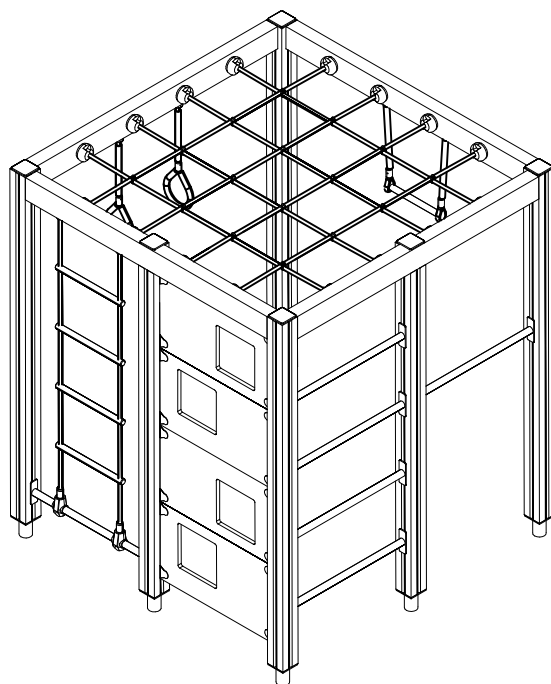

LAPPSET®

CLOVER

ASENNUSOHJE
MONTERINGSANSVISNING
INSTALLATION INSTRUCTION
AUFBAUANLEITUNG
NOTICE D'INSTALLATION

DATE: 13.7.2017

Q11857

DATE: 13.7.2017

702286  65x65	PCS 1	702339  118x78	PCS 1	706481-705  93x93x10	PCS 6	706485-305  1555x1555	PCS 1	706511  93x93x1870	PCS 4	706514  70x120x1504	PCS 4
706531 	PCS 6	706540-705  20x702x415	PCS 4	706546 	PCS 1	706557 	PCS 4	706559 	PCS 1	706600-305 	PCS 1
706735-305 	PCS 1	706742 	PCS 1	706780-305 	PCS 1	706905  93x93x1870	PCS 2	706932 	PCS 1	900240  Ø8x70	PCS 24
901902  30.7x60.9x100	PCS 4	903093  Ø8x90	PCS 16	907694-216  L 704	PCS 6	909506  Ø3.5x13	PCS 4	909511  90x90x650	PCS 6	909519  50x380x380	PCS 6
980107  Ø6x60	PCS 12	980114  Ø4x20	PCS 4		PCS		PCS		PCS		PCS
	PCS		PCS		PCS		PCS		PCS		PCS
	PCS		PCS		PCS		PCS		PCS		PCS