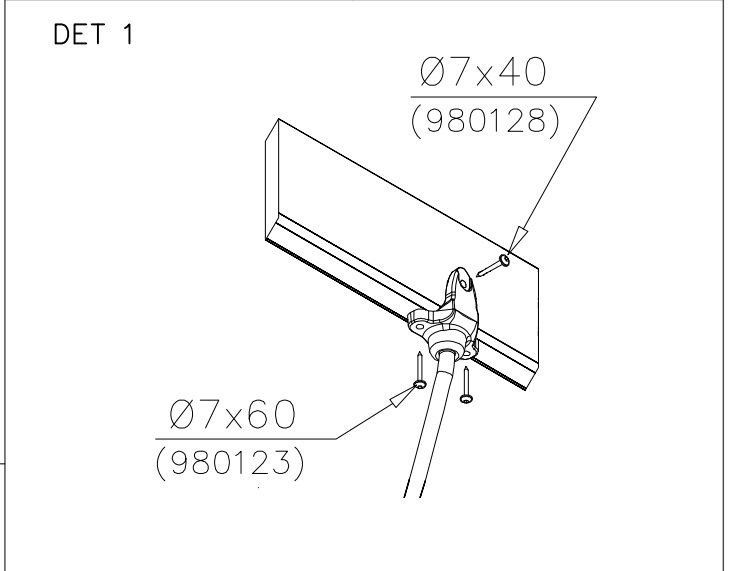

RINGS OPTIONS

	706735-301	BLUE
	706735-302	RED
	706735-303	BEIGE
	706735-304	GRAY
	706735-305	BLACK
	706735-306	YELLOW