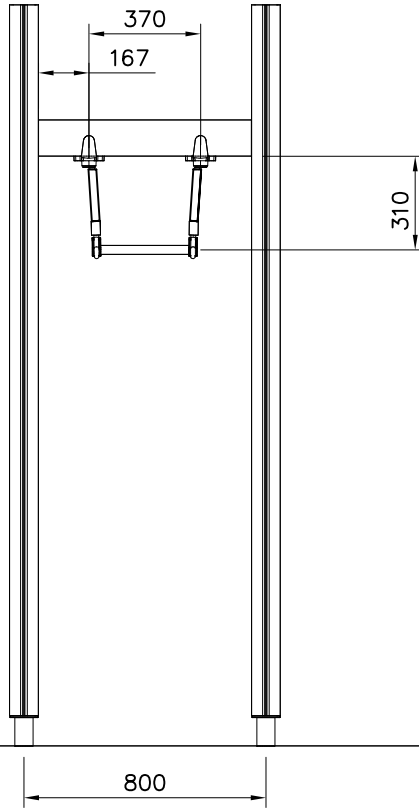

DATE: 13.7.2017

1:50

(A)

(B)

(C)

(D)

① 901902	PCS 4	② 980128	PCS 2
			
30x61x100		Ø7x40	
③ 980123	PCS 4	④ 900240	PCS 4
			
Ø7x60		Ø8x70	
⑤ 901900	PCS 4	⑥ 909633	PCS 2
			
20.5x36.2x56		M8	
⑦ 909850	PCS 2	⑧ 900342	PCS 4
			
M8x25		M8x16	
⑨ 901182	PCS 2	○ 907694	PCS 1
			
Ø11/M8x40		L 704	
○ 706473	PCS 1	○ 706780	PCS 1
			
+1470		+1970	

DET 1

DET 2

DET 3

① 706600	PCS	② 980128	PCS
	1		2
		Ø7x40	
③ 980123	PCS		PCS
	4		
		Ø7x60	
	PCS		PCS
	PCS		PCS

TRAPEZE OPTIONS		
706600	706600-301	BLUE
	706600-302	RED
	706600-303	BEIGE
	706600-304	GRAY
	706600-305	BLACK
	706600-306	YELLOW