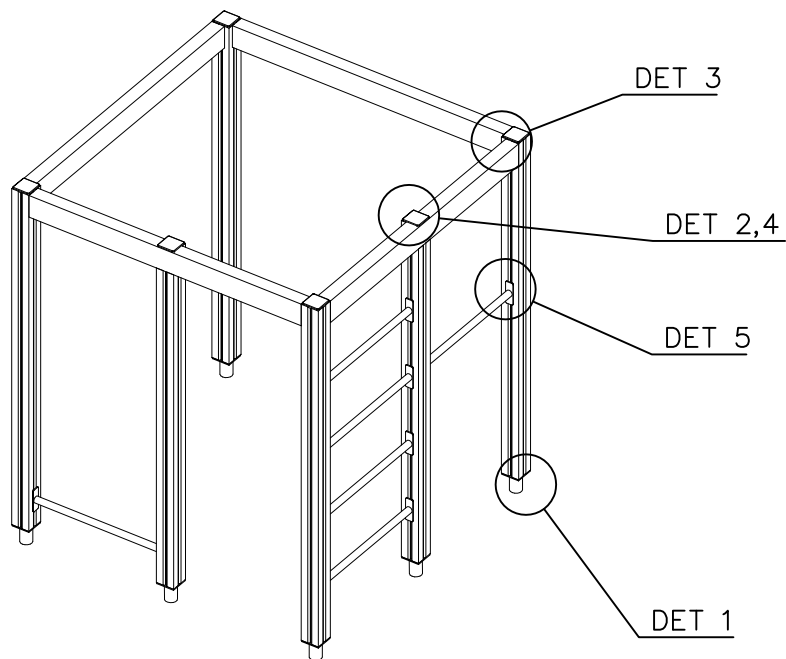

EN/AS Impact Area 25.5 m²

+Falling Space 25.5 m² +

1:50

- EN/AS Impact Area 25.5 m²
- Falling Space 25.5 m²
Max Falling Height 1970 mm

+1970

+0

<p>DET 1</p> 	<p>DET 2</p> 	<p>DET 3</p> 	<p>DET 4</p> 
<p>DET 5</p> 			