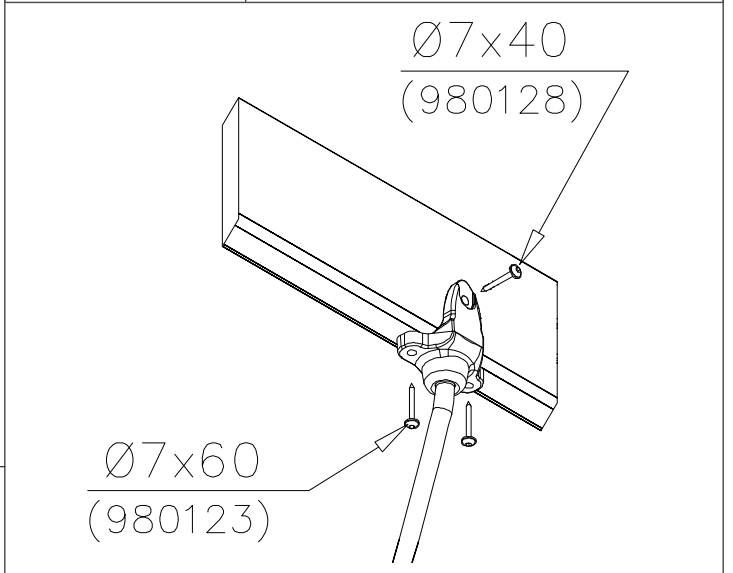

DET 1

DET 2

DET 3

① 706600	PCS	② 980128	PCS
	1		2
		Ø7x40	
③ 980123	PCS		PCS
	4		
		Ø7x60	
	PCS		PCS
	PCS		PCS

TRAPEZE OPTIONS		
706600	706600-301	BLUE
	706600-302	RED
	706600-303	BEIGE
	706600-304	GRAY
	706600-305	BLACK
	706600-306	YELLOW