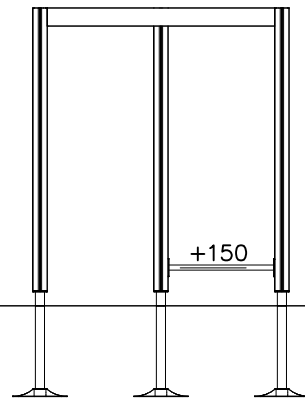

EN/AS Impact Area 25.5 m²

+Falling Space 25.5 m² +

1:50

- EN/AS Impact Area 25.5 m²
- Falling Space 25.5 m²
Max Falling Height 1970 mm

+1970

+0

<p>DET 1</p> 	<p>DET 2</p> 	<p>DET 3</p> 	<p>DET 4</p> 
<p>DET 5</p> 			

DATE: 13.7.2017

1:50

(A)

(B)

(C)

(D)

① 901902	PCS 4	② 980128	PCS 2
			
30x61x100		Ø7x40	
③ 980123	PCS 4	④ 900240	PCS 4
			
Ø7x60		Ø8x70	
⑤ 901900	PCS 4	⑥ 909633	PCS 2
			
20.5x36.2x56		M8	
⑦ 909850	PCS 2	⑧ 900342	PCS 4
			
M8x25		M8x16	
⑨ 901182	PCS 2	○ 907694	PCS 1
			
Ø11/M8x40		L 704	
○ 706473	PCS 1	○ 706780	PCS 1
			
+1470		+1970	