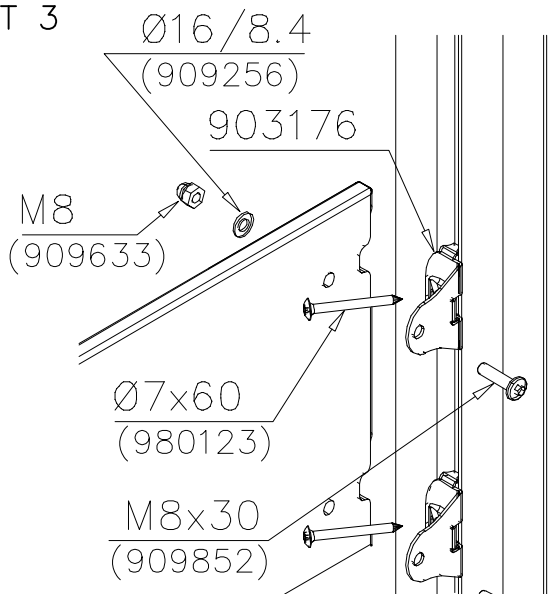

DATE: 13.7.2017

1:50

(A)

(B)

(C)

(D)

① 901902	PCS 4	② 980128	PCS 2
			
30x61x100		Ø7x40	
③ 980123	PCS 4	④ 900240	PCS 4
			
Ø7x60		Ø8x70	
⑤ 901900	PCS 4	⑥ 909633	PCS 2
			
20.5x36.2x56		M8	
⑦ 909850	PCS 2	⑧ 900342	PCS 4
			
M8x25		M8x16	
⑨ 901182	PCS 2	○ 907694	PCS 1
			
Ø11/M8x40		L 704	
○ 706473	PCS 1	○ 706780	PCS 1
			
+1470		+1970	

DET 1

DET 2

DET 3

① 706600	PCS	② 980128	PCS
	1		2
		Ø7x40	
③ 980123	PCS		PCS
	4		
		Ø7x60	
	PCS		PCS
	PCS		PCS

TRAPEZE OPTIONS		
706600	706600-301	BLUE
	706600-302	RED
	706600-303	BEIGE
	706600-304	GRAY
	706600-305	BLACK
	706600-306	YELLOW