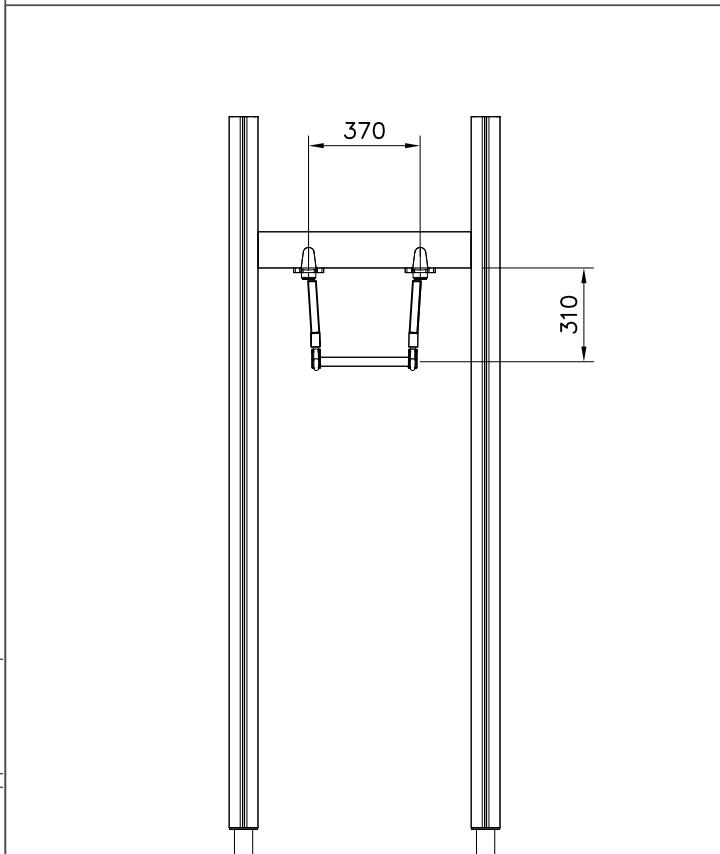

DET 1

DET 2

DET 3

① 706600	PCS	② 980128	PCS
	1		2
		Ø7x40	
③ 980123	PCS		PCS
	4		
		Ø7x60	
	PCS		PCS
	PCS		PCS

TRAPEZE OPTIONS		
706600	706600-301	BLUE
	706600-302	RED
	706600-303	BEIGE
	706600-304	GRAY
	706600-305	BLACK
	706600-306	YELLOW