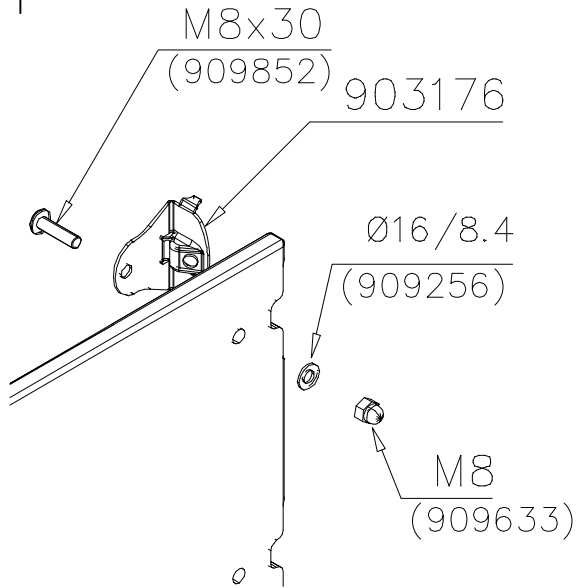

DATE: 13.7.2017

1:50

(A)

(B)

(C)

(D)

① 901902	PCS 4	② 980128	PCS 2
			
30x61x100		Ø7x40	
③ 980123	PCS 4	④ 900240	PCS 4
			
Ø7x60		Ø8x70	
⑤ 901900	PCS 4	⑥ 909633	PCS 2
			
20.5x36.2x56		M8	
⑦ 909850	PCS 2	⑧ 900342	PCS 4
			
M8x25		M8x16	
⑨ 901182	PCS 2	○ 907694	PCS 1
			
Ø11/M8x40		L 704	
○ 706473	PCS 1	○ 706780	PCS 1
			
+1470		+1970	

DET 1

DET 2

DET 3

① 706600	PCS	② 980128	PCS
	1		2
		Ø7x40	
③ 980123	PCS		PCS
	4		
		Ø7x60	
	PCS		PCS
	PCS		PCS

TRAPEZE OPTIONS		
706600	706600-301	BLUE
	706600-302	RED
	706600-303	BEIGE
	706600-304	GRAY
	706600-305	BLACK
	706600-306	YELLOW