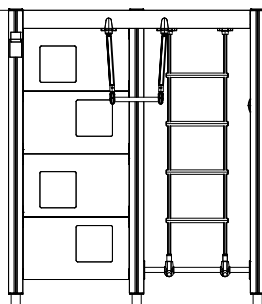

EN/AS Impact Area 25.5 m²

+Falling Space 25.5 m² +

1:50

- EN/AS Impact Area 25.5 m²
- Falling Space 25.5 m²
Max Falling Height 1970 mm

+1970

+0

<p>DET 1</p> 	<p>DET 2</p> 	<p>DET 3</p> 	<p>DET 4</p> 
<p>DET 5</p> 			

DATE: 13.7.2017

1:50

(A)

(B)

(C)

(D)

① 901902	PCS 4	② 980128	PCS 2
			
30x61x100		Ø7x40	
③ 980123	PCS 4	④ 900240	PCS 4
			
Ø7x60		Ø8x70	
⑤ 901900	PCS 4	⑥ 909633	PCS 2
			
20.5x36.2x56		M8	
⑦ 909850	PCS 2	⑧ 900342	PCS 4
			
M8x25		M8x16	
⑨ 901182	PCS 2	○ 907694	PCS 1
			
Ø11/M8x40		L 704	
○ 706473	PCS 1	○ 706780	PCS 1
			
+1470		+1970	