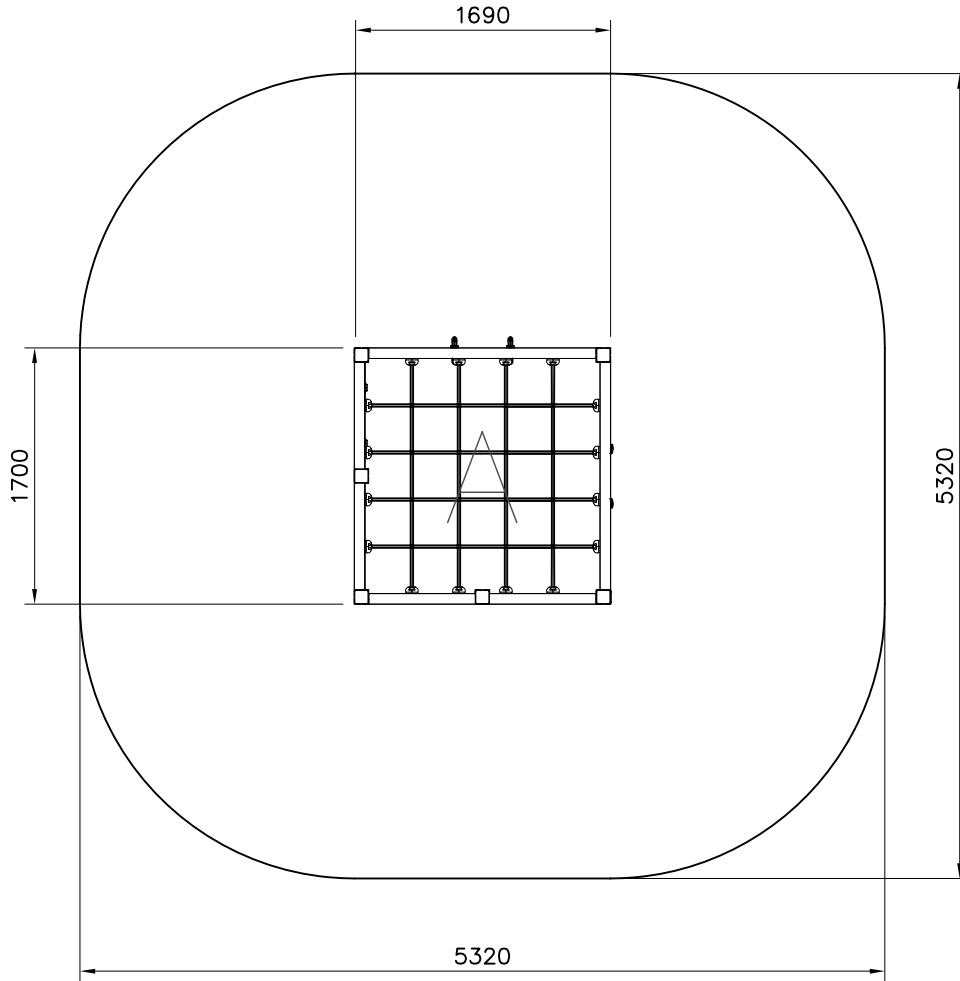

EN/AS Impact Area 25.5 m²

+Falling Space 25.5 m² +

1:50

- EN/AS Impact Area 25.5 m²
- Falling Space 25.5 m²
Max Falling Height 1970 mm

+1970

+0

<p>DET 1</p> 	<p>DET 2</p> 	<p>DET 3</p> 	<p>DET 4</p> 
<p>DET 5</p> 			

DATE: 13.7.2017

1:50

(A)

(B)

(C)

(D)

① 901902	PCS 4	② 980128	PCS 2
			
30x61x100		Ø7x40	
③ 980123	PCS 4	④ 900240	PCS 4
			
Ø7x60		Ø8x70	
⑤ 901900	PCS 4	⑥ 909633	PCS 2
			
20.5x36.2x56		M8	
⑦ 909850	PCS 2	⑧ 900342	PCS 4
			
M8x25		M8x16	
⑨ 901182	PCS 2	○ 907694	PCS 1
			
Ø11/M8x40		L 704	
○ 706473	PCS 1	○ 706780	PCS 1
			
+1470		+1970	