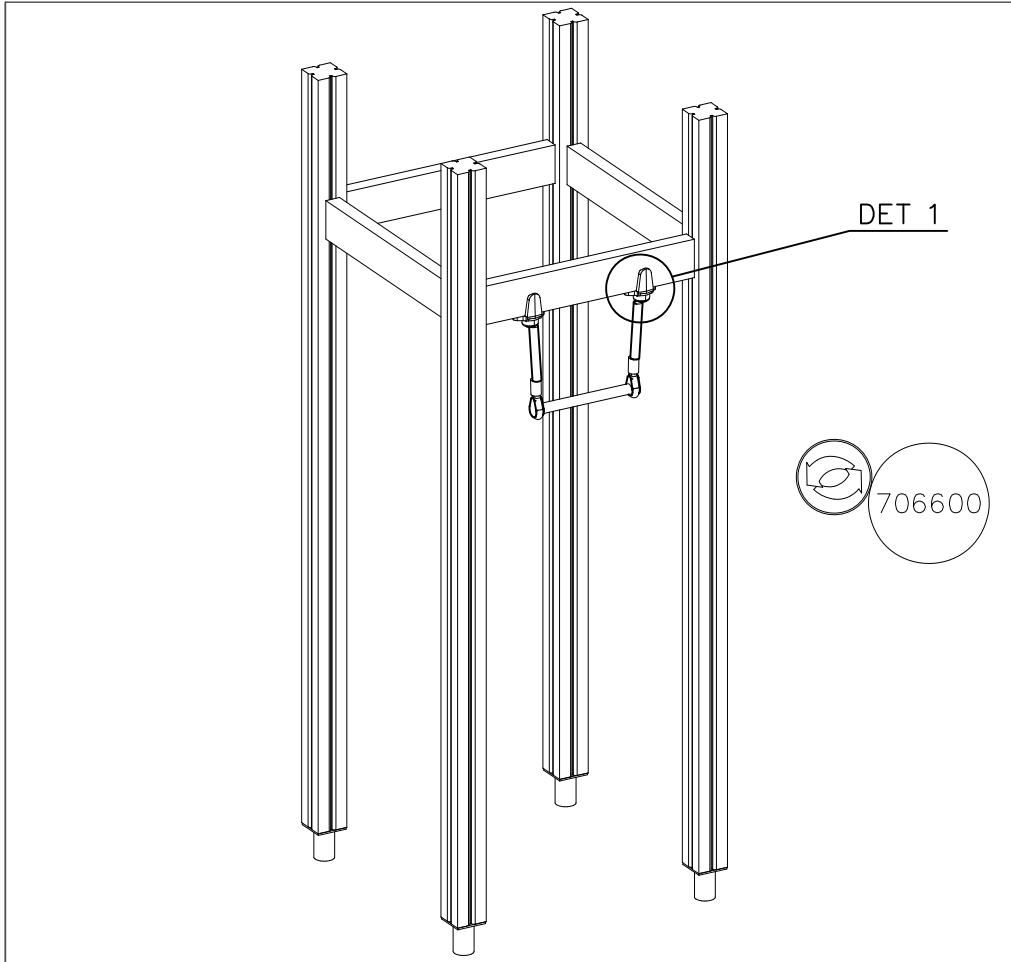

DET 1

DET 2

DET 3

① 706600	PCS	② 980128	PCS
	1		2
		Ø7x40	
③ 980123	PCS		PCS
	4		
		Ø7x60	
	PCS		PCS
	PCS		PCS

TRAPEZE OPTIONS		
706600	706600-301	BLUE
	706600-302	RED
	706600-303	BEIGE
	706600-304	GRAY
	706600-305	BLACK
	706600-306	YELLOW