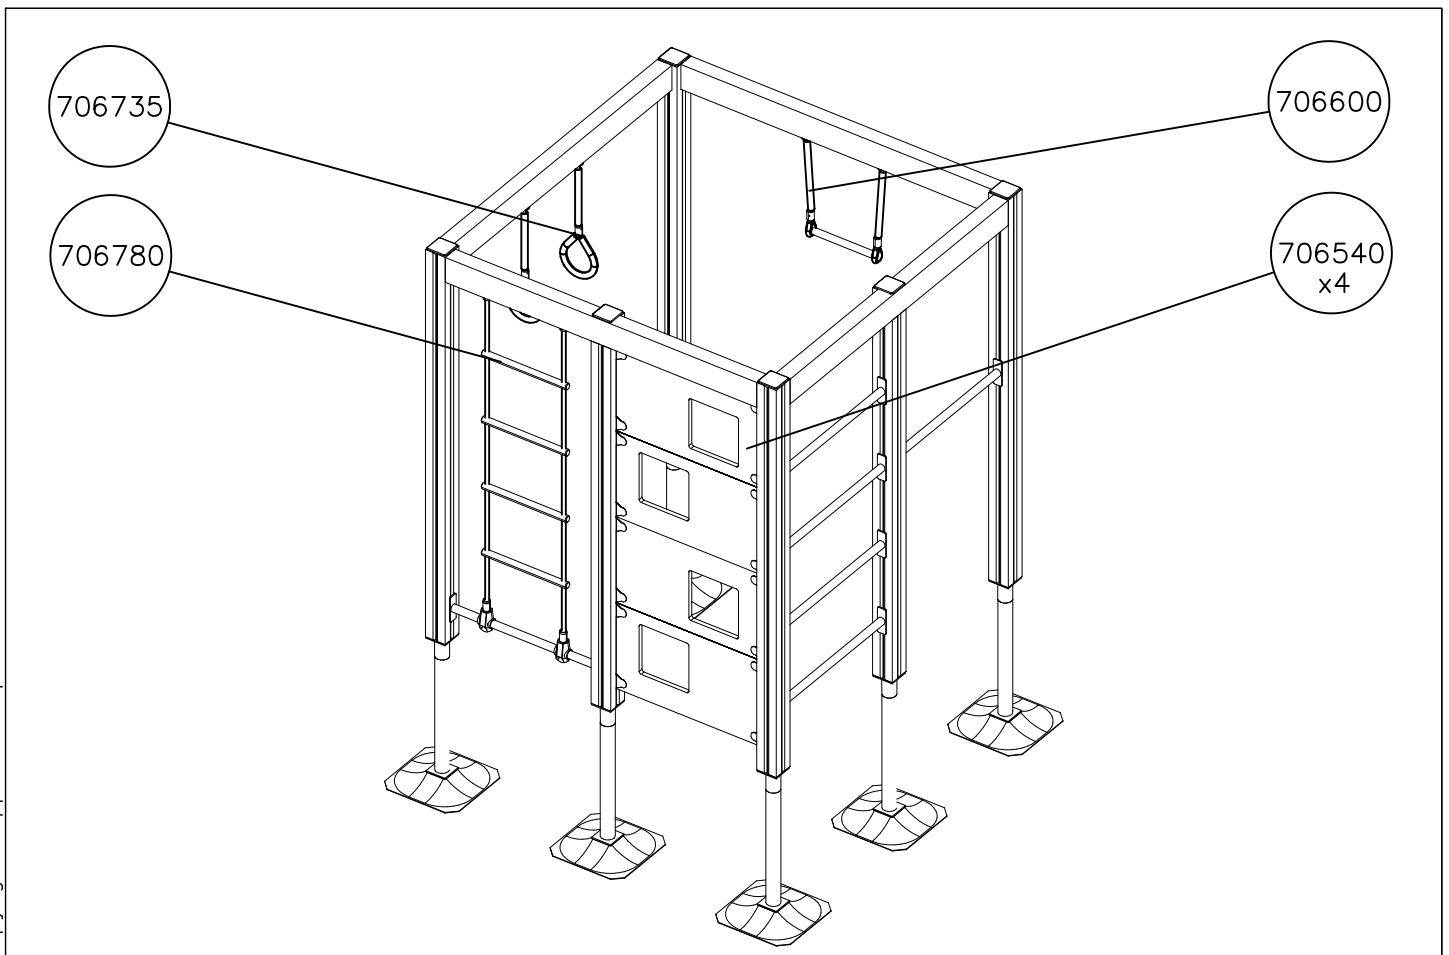

EN/AS Impact Area 25.5 m²

+Falling Space 25.5 m² +

1:50

- EN/AS Impact Area 25.5 m²
- Falling Space 25.5 m²
Max Falling Height 1970 mm

+1970

+0

<p>DET 1</p> 	<p>DET 2</p> 	<p>DET 3</p> 	<p>DET 4</p> 
<p>DET 5</p> 			