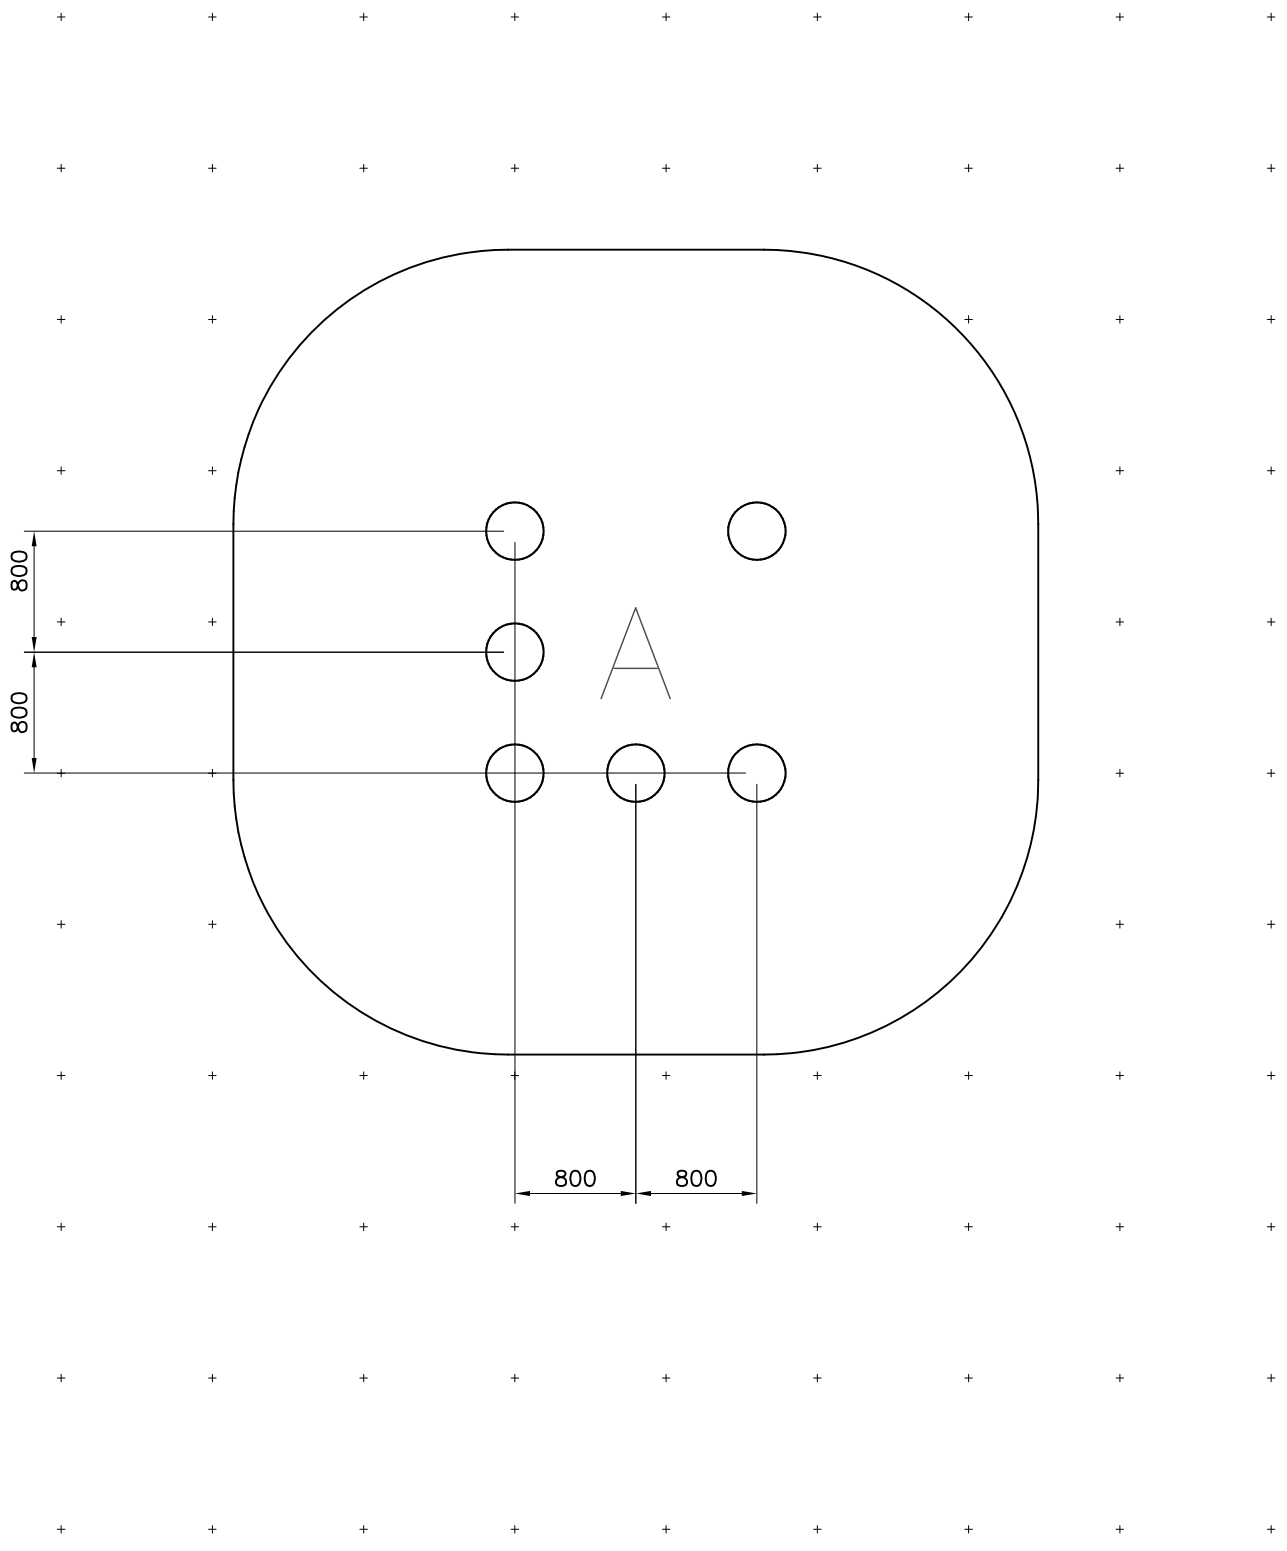

EN/AS Impact Area 25.5 m²

+Falling Space 25.5 m² +

1:50