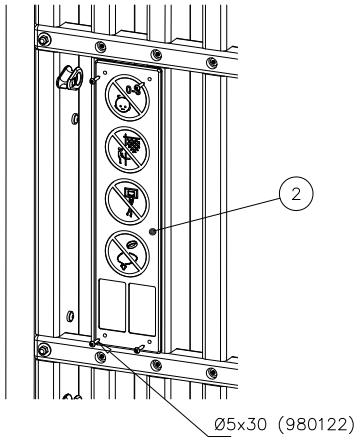

DET 13

DET 14

DET 15

DET 16

DET 17

① 902433	PCS	② 902299	PCS
	1		1
③ 903149	PCS	④ 909248	PCS
	4		4
M12x30		M12	
⑤ 980154	PCS	⑥ 900240	PCS
	8		6
Ø24/13		Ø8x70	
	PCS		PCS

DET 1

DET 2 ARENA SIDE

DET 3 ARENA END

Tuotekyltti tulee tuotteen mukana yhdellä seuraavista tavoista:

1) Metallinen tuotekyltti ja kiinnitysruuvit

- Kiinnitä tuotekyltti ruuveilla tolppaan noin 2 metrin korkeuteen kuvan 1 mukaisesti.