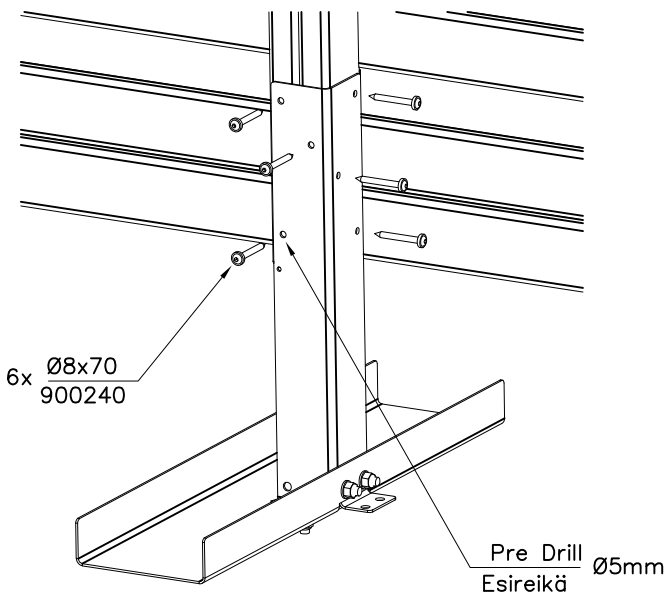

<p>DET 1</p> <p>M12x120 (904911) Ø26/13x3 (980165) M12 (902234)</p>	<p>DET 2</p> <p>M10x100 (904917) Ø20/10.5x2 (901302) M10 (980161)</p>	<p>DET 3</p> <p>M10 Ø20/10.5 907843 908071 Ø20/10.5 M10x25 908070</p>
<p>DET 4</p> <p>M12x120 (904911) 24</p>	<p>DET 5</p> <p>M10x80 (904133) M10 (980161) Ø20/10.5x2 (901302)</p>	<p>DET 6</p> <p>Ø20/10.5 M10 M10x25</p>
<p>DET 7</p> <p>M8 Ø16/8.4 904800 Ø16/8.4 M8x30 (909852) 707204 707208</p>	<p>DET 8</p> <p>Ø24/8.4 (905051) M8x60 (909205)</p>	<p>DET 9</p> <p>Ø8x70 (900240)</p>
<p>DET 10</p> <p>909529 Ø7x60 (980123)</p>	<p>DET 11</p> <p>Ø24/8.4x2 (980152) M8 (980160) M8x100 (909117)</p>	<p>DET 12</p> <p>Ø24/8.4 (905051) M8 (980150) M8x75 (909203)</p>

DET 13

DET 14

DET 15

DET 16

DET 17

① 902433	PCS	② 902299	PCS
	1		1
③ 903149	PCS	④ 909248	PCS
	4		4
M12x30		M12	
⑤ 980154	PCS	⑥ 900240	PCS
	8		6
Ø24/13		Ø8x70	
	PCS		PCS

DET 1

DET 2 ARENA SIDE

DET 3 ARENA END

Tuotekyltti tulee tuotteen mukana yhdellä seuraavista tavoista:

1) Metallinen tuotekyltti ja kiinnitysruuvit

- Kiinnitä tuotekyltti ruuveilla tolppaan noin 2 metrin korkeuteen kuvan 1 mukaisesti.