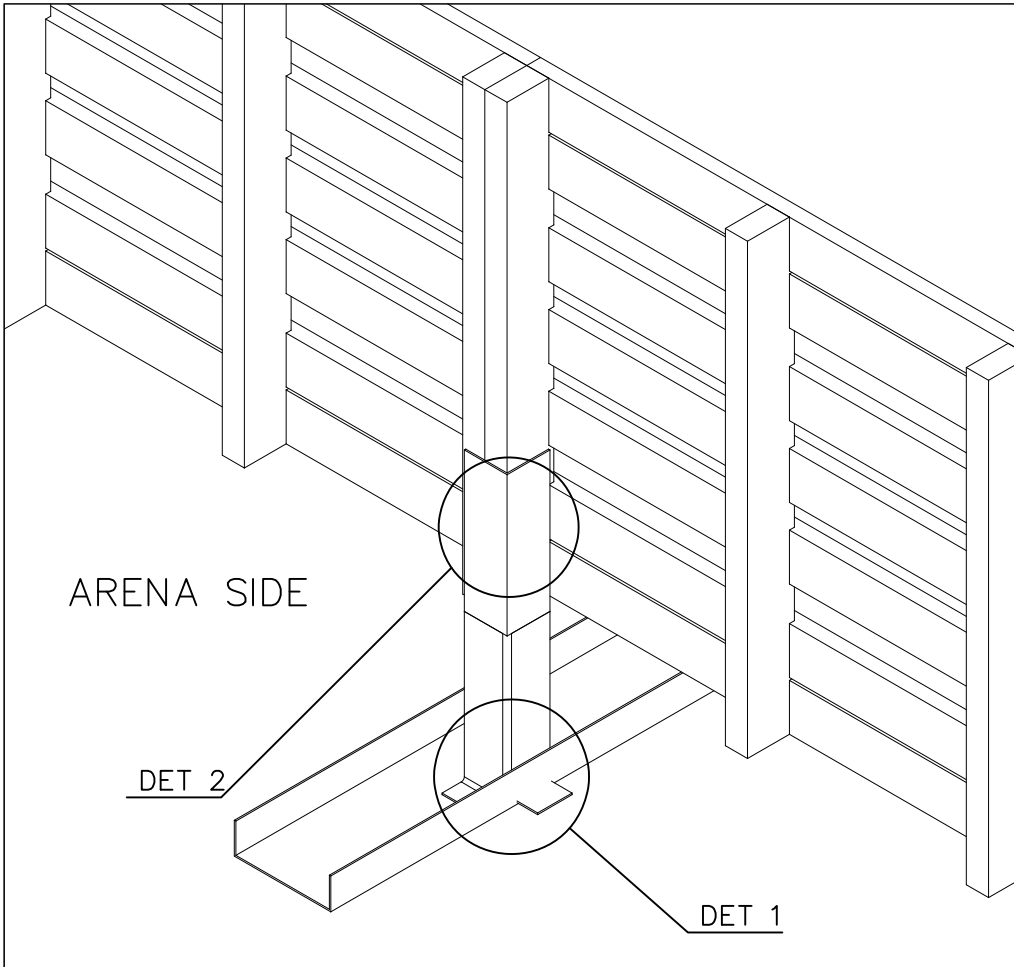

DET 13

DET 14

DET 15

DET 16

DET 17

① 902433	PCS	② 902299	PCS
	1		1
③ 903149	PCS	④ 909248	PCS
	4		4
M12x30		M12	
⑤ 980154	PCS	⑥ 900240	PCS
	8		6
Ø24/13		Ø8x70	
	PCS		PCS

DET 1

DET 2 ARENA SIDE

DET 3 ARENA END

Tuotekyltti tulee tuotteen mukana yhdellä seuraavista tavoista:

1) Metallinen tuotekyltti ja kiinnitysruuvit

- Kiinnitä tuotekyltti ruuveilla tolppaan noin 2 metrin korkeuteen kuvan 1 mukaisesti.