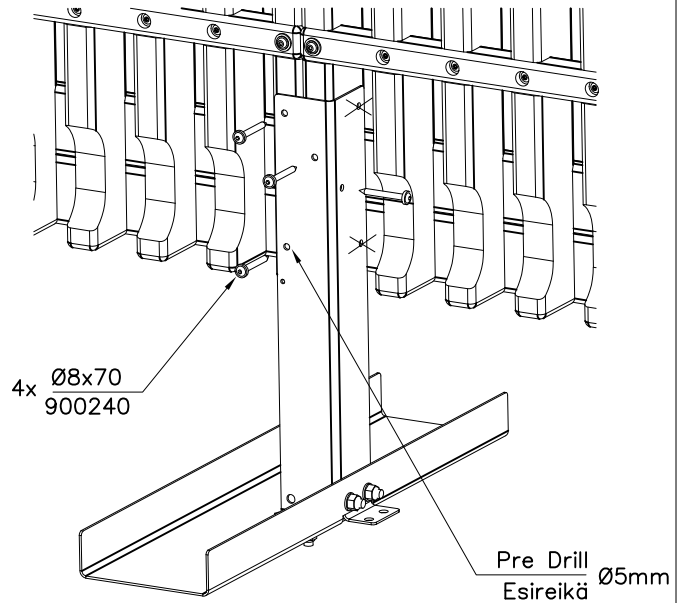

<p>DET 1</p> <p>M12x120 (904911) Ø26/13x3 (980165) M12 (902234)</p>	<p>DET 2</p> <p>M10x100 (904917) Ø20/10.5x2 (901302) M10 (980161)</p>	<p>DET 3</p> <p>M10 Ø20/10.5 907843 908071 Ø20/10.5 M10x25 908070</p>
<p>DET 4</p> <p>M12x120 (904911) 24</p>	<p>DET 5</p> <p>M10x80 (904133) M10 (980161) Ø20/10.5x2 (901302)</p>	<p>DET 6</p> <p>Ø20/10.5 M10 M10x25</p>
<p>DET 7</p> <p>M8 Ø16/8.4 904800 Ø16/8.4 M8x30 (909852) 707204 707208</p>	<p>DET 8</p> <p>Ø24/8.4 (905051) M8x60 (909205)</p>	<p>DET 9</p> <p>Ø8x70 (900240)</p>
<p>DET 10</p> <p>909529 Ø7x60 (980123)</p>	<p>DET 11</p> <p>Ø24/8.4x2 (980152) M8 (980160) M8x100 (909117)</p>	<p>DET 12</p> <p>Ø24/8.4 (905051) M8 (980150) M8x75 (909203)</p>

DET 13

DET 14

DET 15

DET 16

DET 17

① 902433	PCS	② 902299	PCS
	1		1
③ 903149	PCS	④ 909248	PCS
	4		4
M12x30		M12	
⑤ 980154	PCS	⑥ 900240	PCS
	8		6
Ø24/13		Ø8x70	
	PCS		PCS

DET 1

DET 2 ARENA SIDE

DET 3 ARENA END

Tuotekyltti tulee tuotteen mukana yhdellä seuraavista tavoista:

1) Metallinen tuotekyltti ja kiinnitysruuvit

- Kiinnitä tuotekyltti ruuveilla tolppaan noin 2 metrin korkeuteen kuvan 1 mukaisesti.