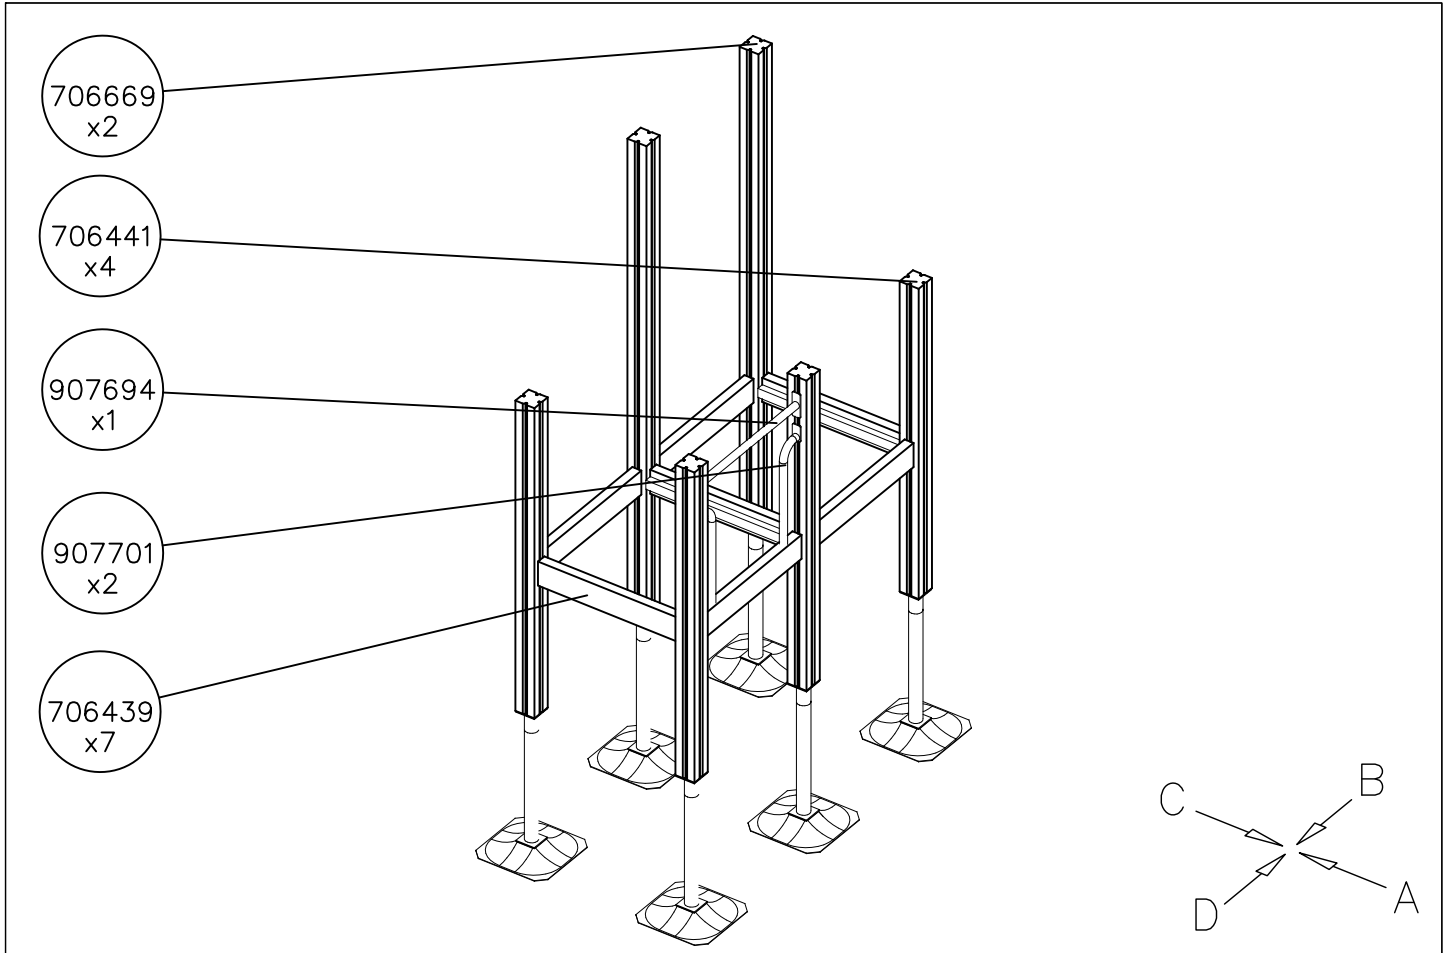

DATE: 14.7.2017