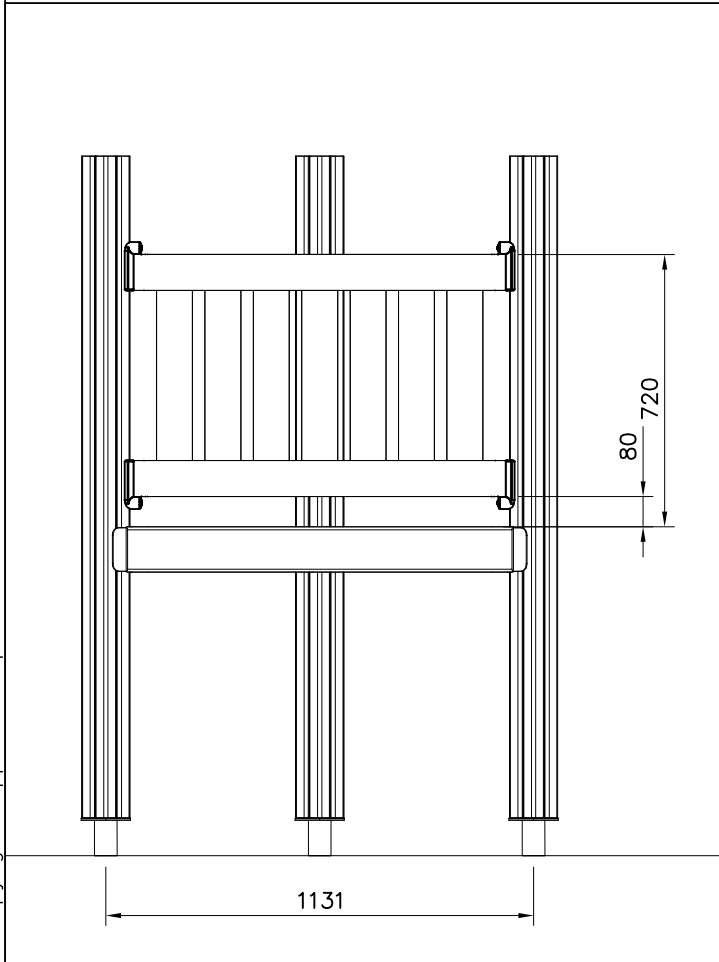

DET 1

DET 2 M8x60  
(909866)

DET 3

① 706746	PCS	② 909530	PCS
	1		4
45x640x701		55.9x127.5	
③ 900240	PCS	④ 980151	PCS
	4		4
Ø8x70		Ø16/8.4x1.6	
⑤ 905112	PCS		PCS
	4		
Ø22			
	PCS		PCS

WALL OPTIONS		
 706746 45x640x701	706746-605	DARK GRAY
	706746-606	GRAY
	706746-607	RED
	706746-608	BLUE
	706746-609	GREEN
	706746-610	YELLOW
	706746-611	LIME
	706746-612	FUXIA