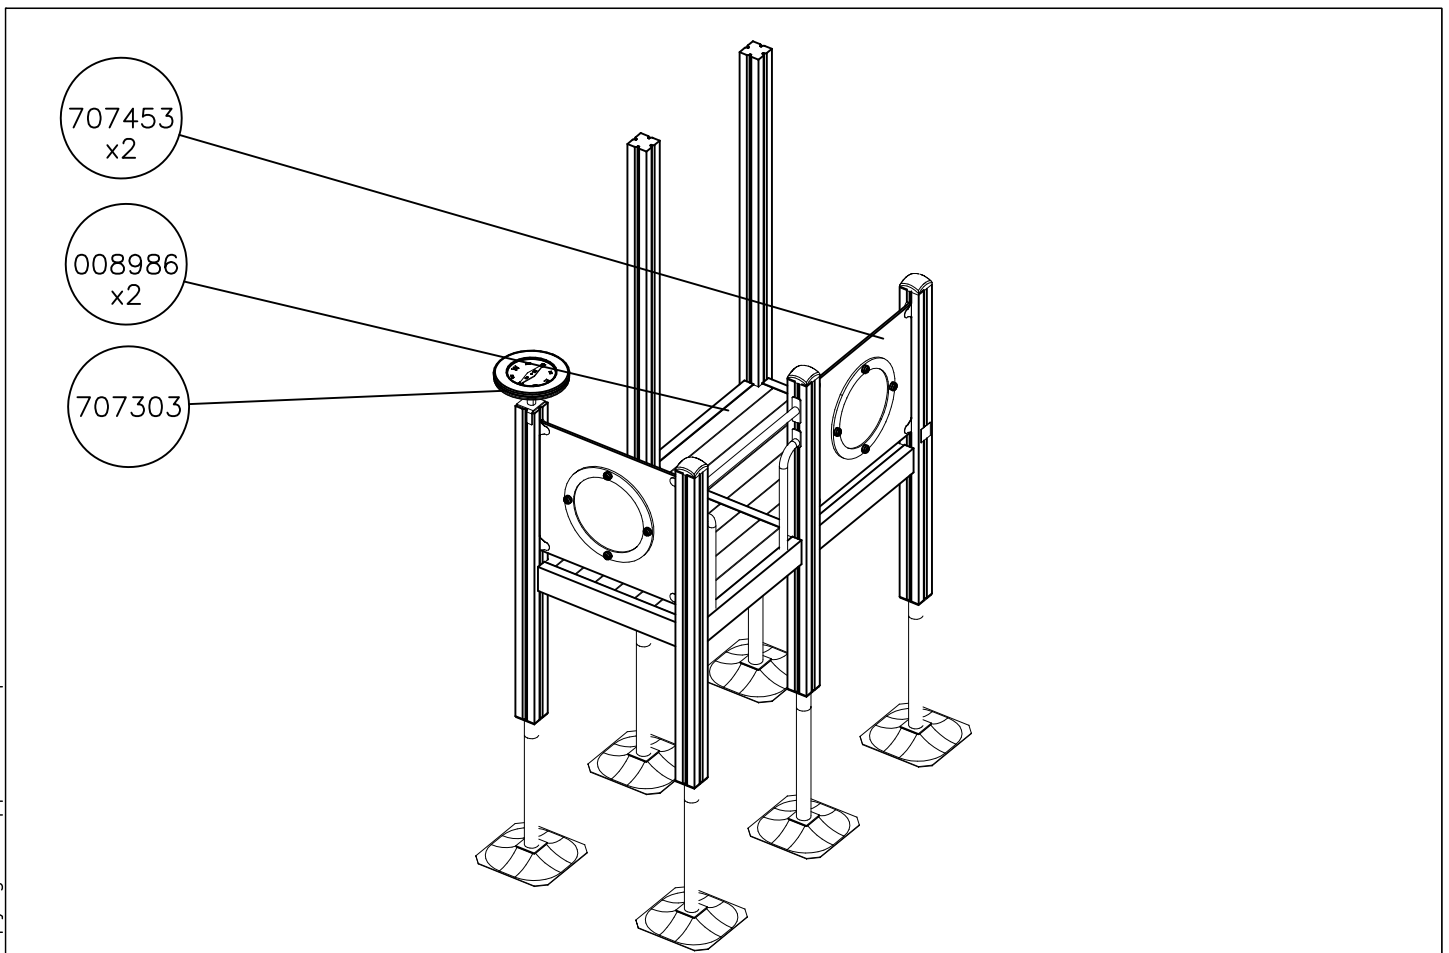

DATE: 14.7.2017