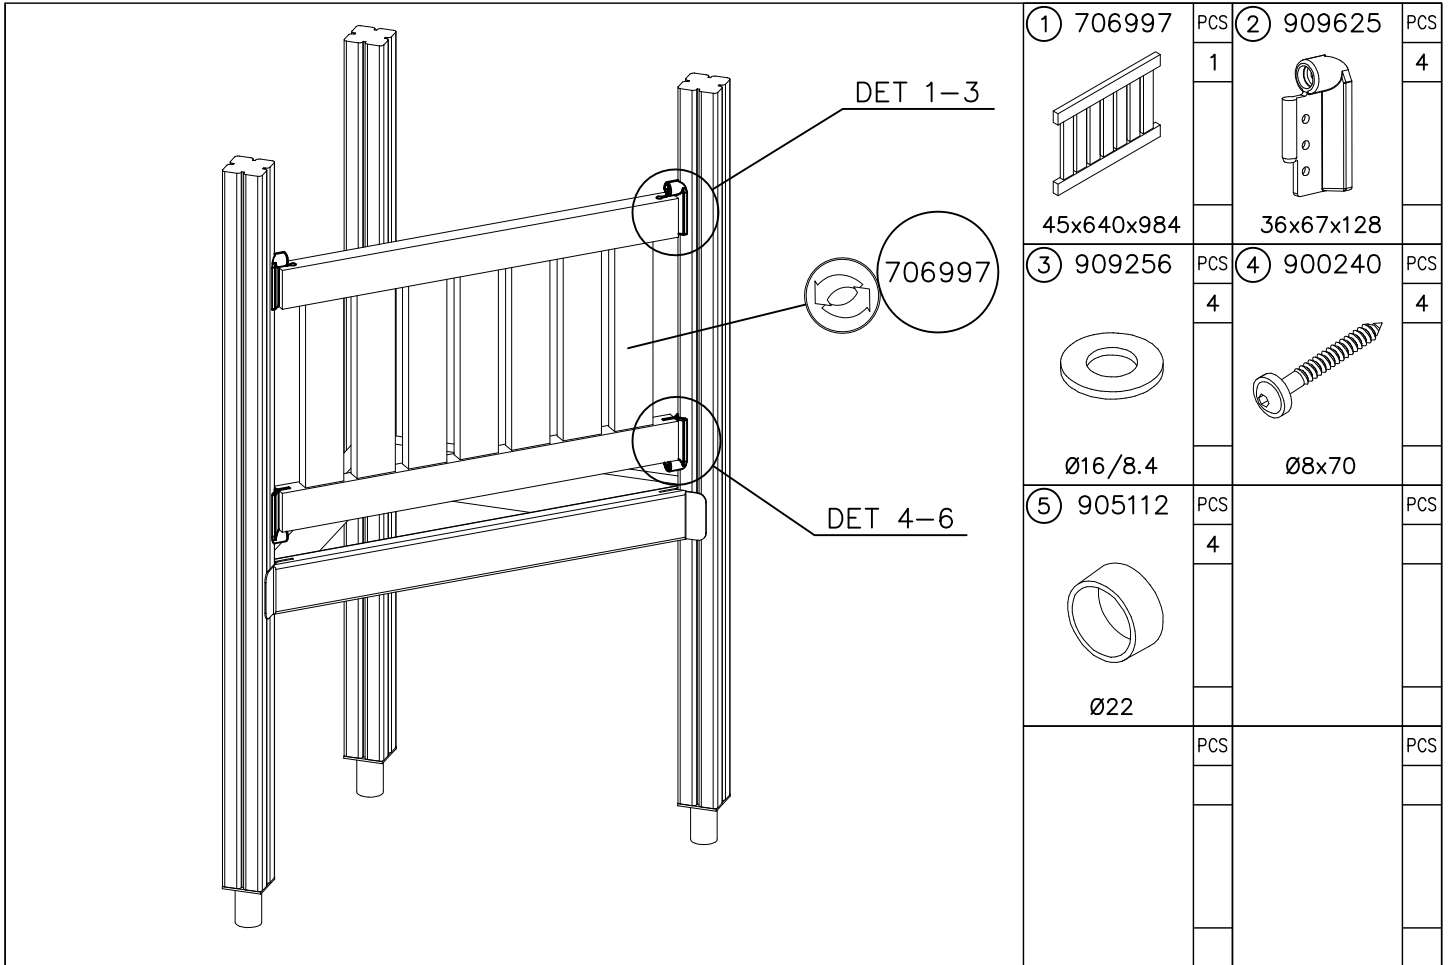

DET 1

DET 2 M8x60  
(909866)

DET 3

① 706746	PCS	② 909530	PCS
	1		4
45x640x701		55.9x127.5	
③ 900240	PCS	④ 980151	PCS
	4		4
Ø8x70		Ø16/8.4x1.6	
⑤ 905112	PCS		PCS
	4		
Ø22			
	PCS		PCS

WALL OPTIONS		
 706746 45x640x701	706746-605	DARK GRAY
	706746-606	GRAY
	706746-607	RED
	706746-608	BLUE
	706746-609	GREEN
	706746-610	YELLOW
	706746-611	LIME
	706746-612	FUXIA