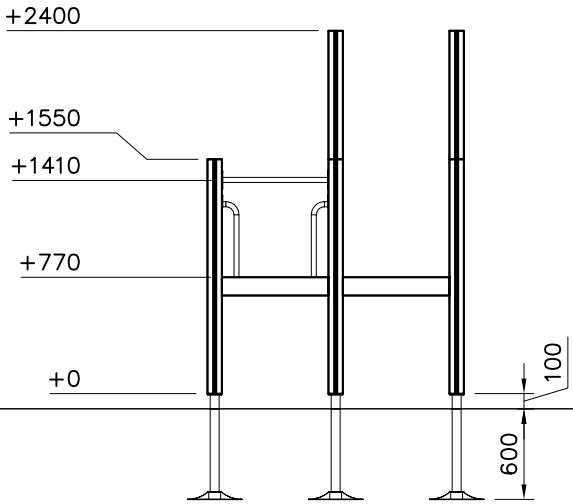

DATE: 14.7.2017

1:50

(A)

(B)