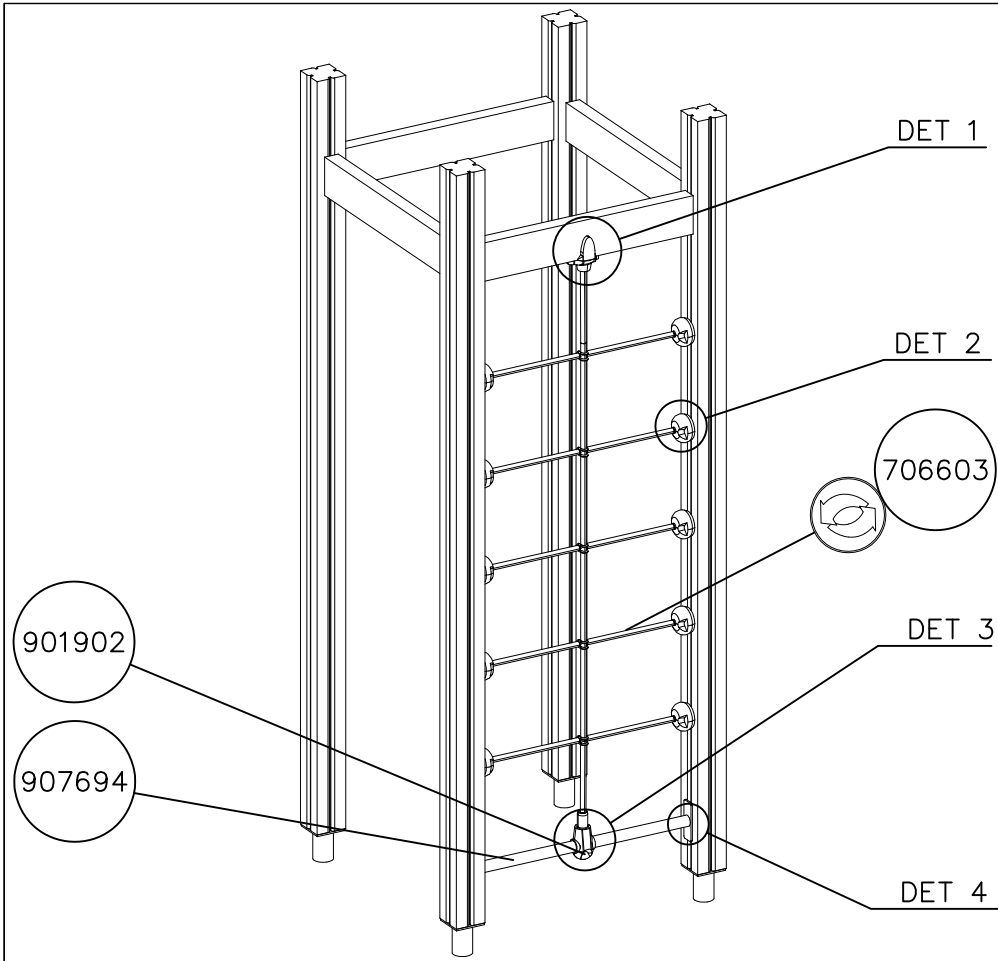

BOOM OPTIONS		
706510	706510-602	DARK BROWN
	706510-603	LIGHT BROWN
	706510-604	LIGHT GRAY
45x120x1030		

DET 1

DET 2 M8x60
(909866)

DET 3

① 706603  1820x702	PCS 1	② 980128  Ø7x40	PCS 2
③ 980123  Ø7x60	PCS 4	④ 900240  Ø8x70	PCS 24
⑤ 901900  20.5x36.2x56	PCS 2	⑥ 909633  M8	PCS 1
⑦ 909850  M8x25	PCS 1	⑧ 900342  M8x16	PCS 2
⑨ 901182  Ø11/M8x40	PCS 1	⑩ 901902  30x61x100	PCS 2
⑪ 907694  L 704	PCS 1		PCS

CLIMBING NET OPTIONS

706603

706603-301	BLUE
706603-302	RED
706603-303	BEIGE
706603-304	GRAY
706603-305	BLACK
706603-306	YELLOW

DET 1

DET 2

DET 3

DET 4

① 706746	PCS	② 909530	PCS
	1		4
45x640x701		55.9x127.5	
③ 900240	PCS	④ 980151	PCS
	4		4
Ø8x70		Ø16/8.4x1.6	
⑤ 905112	PCS		PCS
	4		
Ø22			
	PCS		PCS