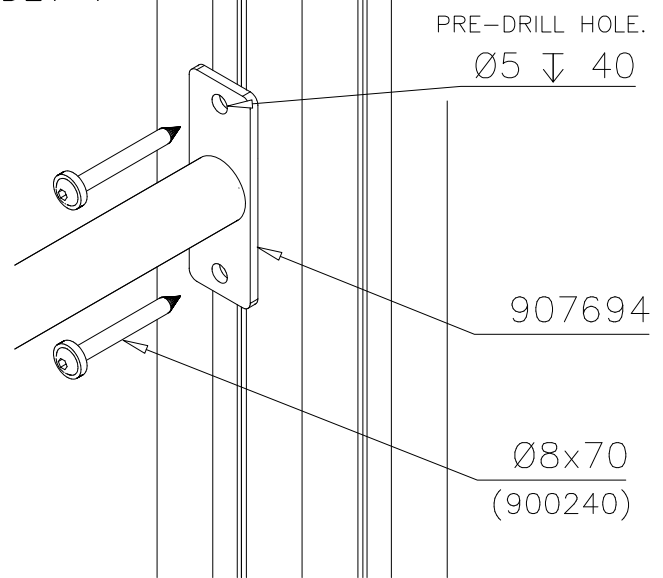

CLIMBING NET OPTIONS

706603

706603-301	BLUE
706603-302	RED
706603-303	BEIGE
706603-304	GRAY
706603-305	BLACK
706603-306	YELLOW

DET 1

DET 2

DET 3

DET 4

① 706746	PCS	② 909530	PCS
	1		4
45x640x701		55.9x127.5	
③ 900240	PCS	④ 980151	PCS
	4		4
Ø8x70		Ø16/8.4x1.6	
⑤ 905112	PCS		PCS
	4		
Ø22			
	PCS		PCS