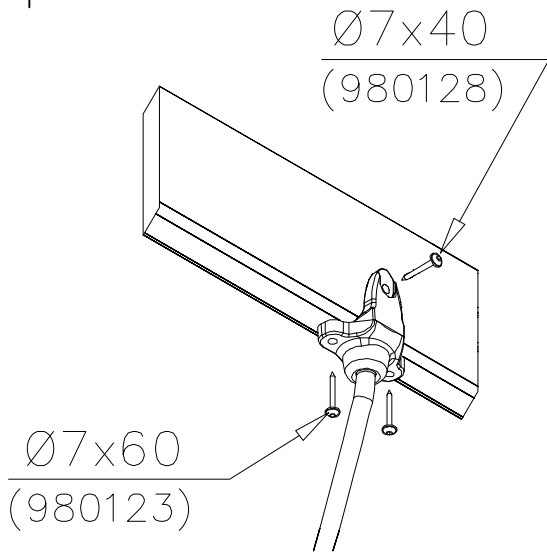

CLIMBING NET OPTIONS

706603

706603-301	BLUE
706603-302	RED
706603-303	BEIGE
706603-304	GRAY
706603-305	BLACK
706603-306	YELLOW

DET 1

DET 2

DET 3

DET 4

① 706746	PCS	② 909530	PCS
	1		4
45x640x701		55.9x127.5	
③ 900240	PCS	④ 980151	PCS
	4		4
Ø8x70		Ø16/8.4x1.6	
⑤ 905112	PCS		PCS
	4		
Ø22			
	PCS		PCS