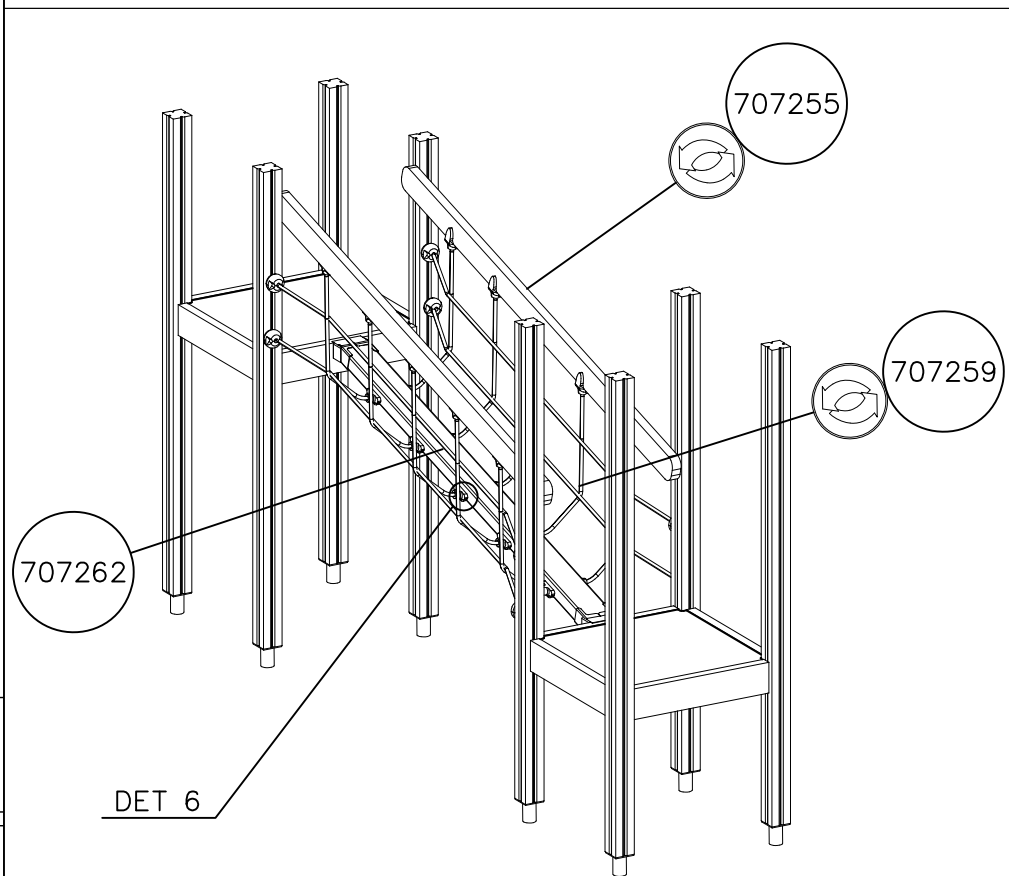

① 707255	PCS	② 707259	PCS
	2		2
45x120x2480		2340x800	
③ 707262	PCS	④ 980123	PCS
	1		40
		Ø7x60	
⑤ 980128	PCS	⑥ 909232	PCS
	28		4
Ø7x40		8x120	
⑦ 900240	PCS	⑧ 980151	PCS
	16		4
8x70		Ø16/8.4	
⑨ 905083	PCS	⑩ 905112	PCS
	4		8
Ø32		Ø22	
	PCS		PCS
	PCS		PCS
	PCS		PCS