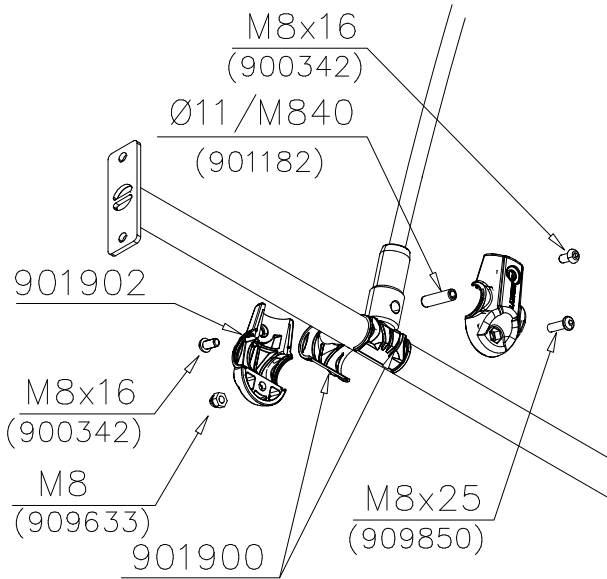

CLIMBING NET OPTIONS

706603

706603-301	BLUE
706603-302	RED
706603-303	BEIGE
706603-304	GRAY
706603-305	BLACK
706603-306	YELLOW

DET 1

DET 2

DET 3

DET 4

① 706746	PCS	② 909530	PCS
	1		4
45x640x701		55.9x127.5	
③ 900240	PCS	④ 980151	PCS
	4		4
Ø8x70		Ø16/8.4x1.6	
⑤ 905112	PCS		PCS
	4		
Ø22			
	PCS		PCS