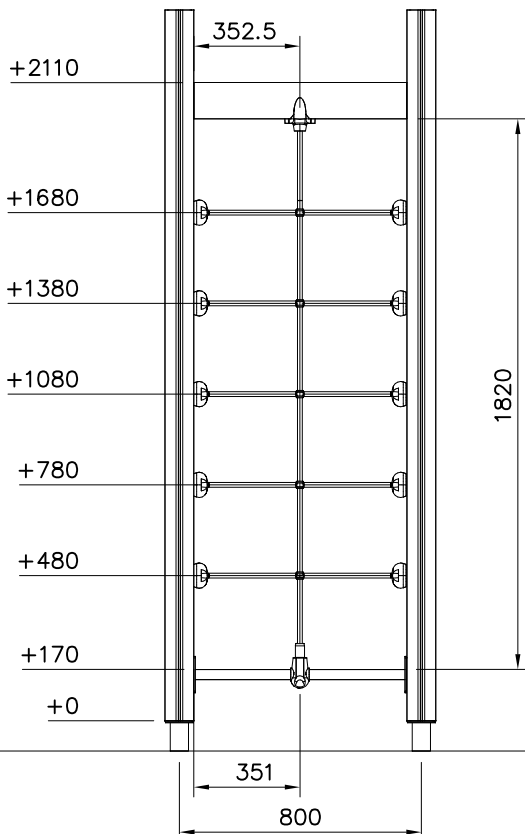

BOOM OPTIONS		
706510	706510-602	DARK BROWN
	706510-603	LIGHT BROWN
	706510-604	LIGHT GRAY
45x120x1030		

DET 1

DET 2 M8x60
(909866)

DET 3

① 706603  1820x702	PCS 1	② 980128  Ø7x40	PCS 2
③ 980123  Ø7x60	PCS 4	④ 900240  Ø8x70	PCS 24
⑤ 901900  20.5x36.2x56	PCS 2	⑥ 909633  M8	PCS 1
⑦ 909850  M8x25	PCS 1	⑧ 900342  M8x16	PCS 2
⑨ 901182  Ø11/M8x40	PCS 1	⑩ 901902  30x61x100	PCS 2
⑪ 907694  L 704	PCS 1		PCS