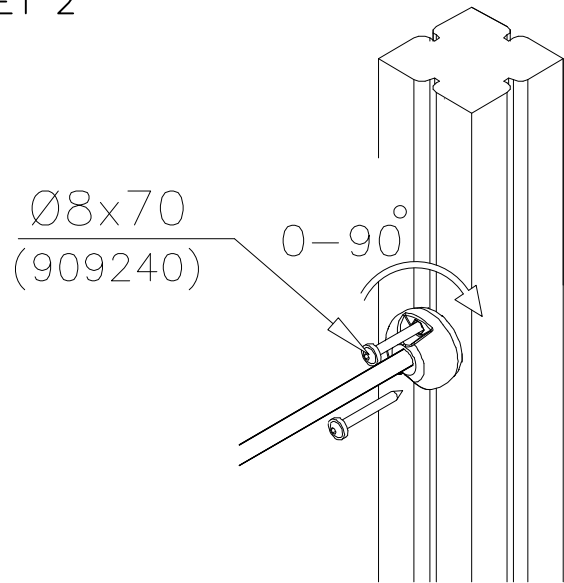

CLIMBING NET OPTIONS

706603

706603-301	BLUE
706603-302	RED
706603-303	BEIGE
706603-304	GRAY
706603-305	BLACK
706603-306	YELLOW

DET 1

DET 2

DET 3

DET 4

① 706746	PCS	② 909530	PCS
	1		4
45x640x701		55.9x127.5	
③ 900240	PCS	④ 980151	PCS
	4		4
Ø8x70		Ø16/8.4x1.6	
⑤ 905112	PCS		PCS
	4		
Ø22			
	PCS		PCS