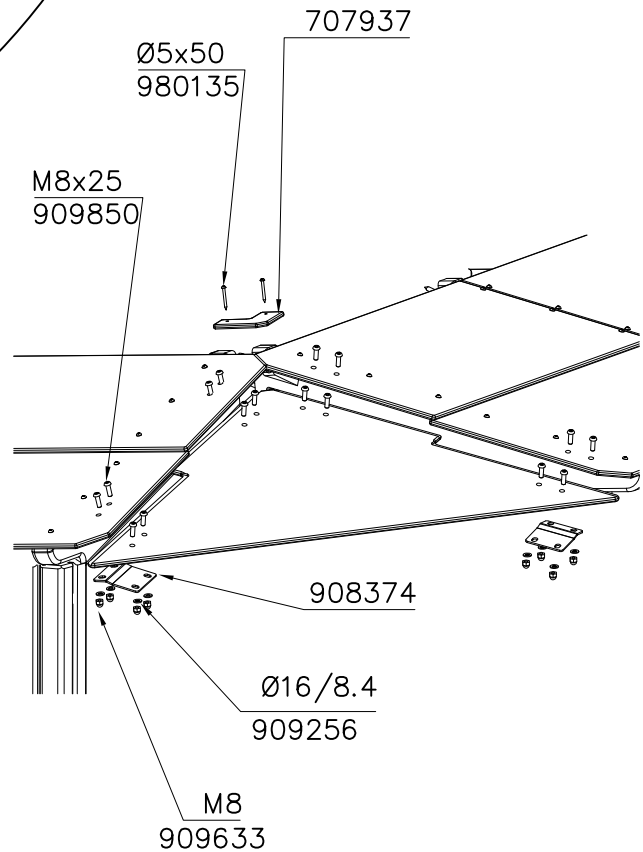

① 980100	PCS 48	② 980104	PCS 32
			
Ø5x60		Ø5x90	
③ 909230	PCS 8	④ 900208	PCS 8
			
8x150		M10x170	
⑤ 905051	PCS 8	⑥ 901302	PCS 8
			
Ø24/8.4		Ø20/10.5	
⑦ 900965	PCS 8	⑧ 903533	PCS 8
			
M10		SRL12 TO Ø9	
⑨ 903093	PCS 48	⑩ 905103	PCS 8
			
Ø8x90		PT-28/32-H	
○ 707667	PCS 8	○ 707688	PCS 8
			
10x1295x1075		45x70x1385	
○ 707689	PCS 8	○ 707690	PCS 4
			
45x145x1495		45x140x1300	
○ 706439	PCS 8	○ 707691	PCS 1
			
45x120x704		15xØ480	
		○ 707692	PCS 1
			
		15xØ225	

DET 1

DET 2

DET 3

Check measures

DET 4

DET 5

①	908374	PCS	②	909850	PCS
		16			64
					
	3x80x97			M8x25	
③	909633	PCS	④	909256	PCS
		64			64
					
	M8			Ø16/8.4	
⑤	980135	PCS	⑥	903093	PCS
		104			36
					
	Ø5x50			Ø8x90	
⑦	707937	PCS			PCS
		4			
					
	10x123x123				
		PCS			PCS
○	707639	PCS	○	707752	PCS
		12			16
					
	45x119x886			10x430x929	
○	707753	PCS			PCS
		4			
					
	10x558x1095				
		PCS			PCS

DET 1

DET 2

DET 2b

DET 3

	① 903176 PCS 8	② 909850 M8x25 PCS 8
	③ 909256 Ø16/8.4x1.6 PCS 8	④ 909633 M8 PCS 8
	⑤ 980123 Ø7x60 PCS 8	⑥ 902602 M8 PCS 8
	○ 707766 ACRYL 8x700x1730 PCS 1	

LAPPSET®
BETON FOUNDATION

FOOT

DATE: 27.10.2015

1(1)

② 905104	PCS		PCS
	4		
 M10	PCS		PCS

905104

**Tuotekyltti tulee tuotteen mukana yhdellä seuraavista tavoista:****1) Metallinen tuotekyltti ja kiinnitysruuvit**

- Kiinnitä tuotekyltti ruuveilla tolppaan noin 2 metrin korkeuteen kuvan 1 mukaisesti.