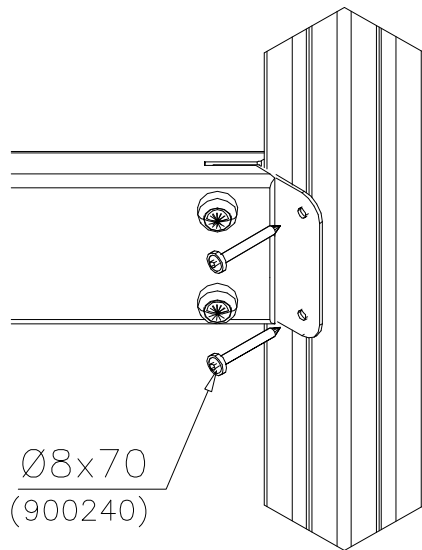

DET 3

BOOM OPTIONS		
706510	706510-602	DARK BROWN
	706510-603	LIGHT BROWN
45x120x1030	706510-604	LIGHT GRAY

DET 1

DET 2 M8x60
 (909866)

DET 3

① 706727	PCS	② 706744	PCS
	1		1
10x702x640		15x145x380	
③ 901570	PCS	④ 903176	PCS
	4		4
36x55x55			
⑤ 909855	PCS	⑥ 909850	PCS
	2		8
M8x35		M8x25	
⑦ 909256	PCS	⑧ 980150	PCS
	8		6
Ø16/8.4x1.6		M8	
⑨ 909633	PCS	⑩ 980123	PCS
	4		4
M8		Ø7x60	
		⑪ 905112	PCS
			4
		Ø22	