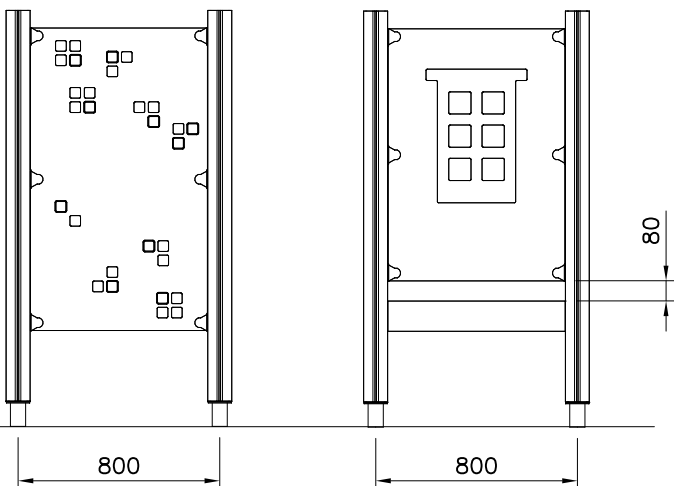

DET 1

DET 2

① 903176	PCS	② 909850	PCS
	6		6
		M8x25	
③ 909256	PCS	④ 909633	PCS
	12		6
Ø16/8.4x1.6		M8	
⑤ 980123	PCS		PCS
	6		
Ø7x60			

COLOR OPTIONS

-701	BLUE
-702	YELLOW
-703	LIME
-704	DARK GRAY
-705	LIGHT GRAY
-706	RED
-707	GREEN
-708	FUXIA

HIGH WALL OPTIONS

707430	707459		
 <p data-bbox="116 683 256 712">702x1000</p>	 <p data-bbox="464 683 604 712">702x1200</p>		
<p data-bbox="65 1570 165 1599">DET 1</p> 	<p data-bbox="788 1570 895 1599">DET 2</p> 		