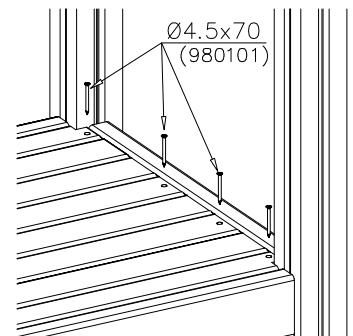

DET 3

BOOM OPTIONS		
706510	706510-602	DARK BROWN
	706510-603	LIGHT BROWN
45x120x1030	706510-604	LIGHT GRAY

DET 1

DET 2 M8x60
 (909866)

DET 3

① 706727	PCS	② 706744	PCS
	1		1
10x702x640		15x145x380	
③ 901570	PCS	④ 903176	PCS
	4		4
36x55x55			
⑤ 909855	PCS	⑥ 909850	PCS
	2		8
M8x35		M8x25	
⑦ 909256	PCS	⑧ 980150	PCS
	8		6
Ø16/8.4x1.6		M8	
⑨ 909633	PCS	⑩ 980123	PCS
	4		4
M8		Ø7x60	
		⑪ 905112	PCS
			4
		Ø22	