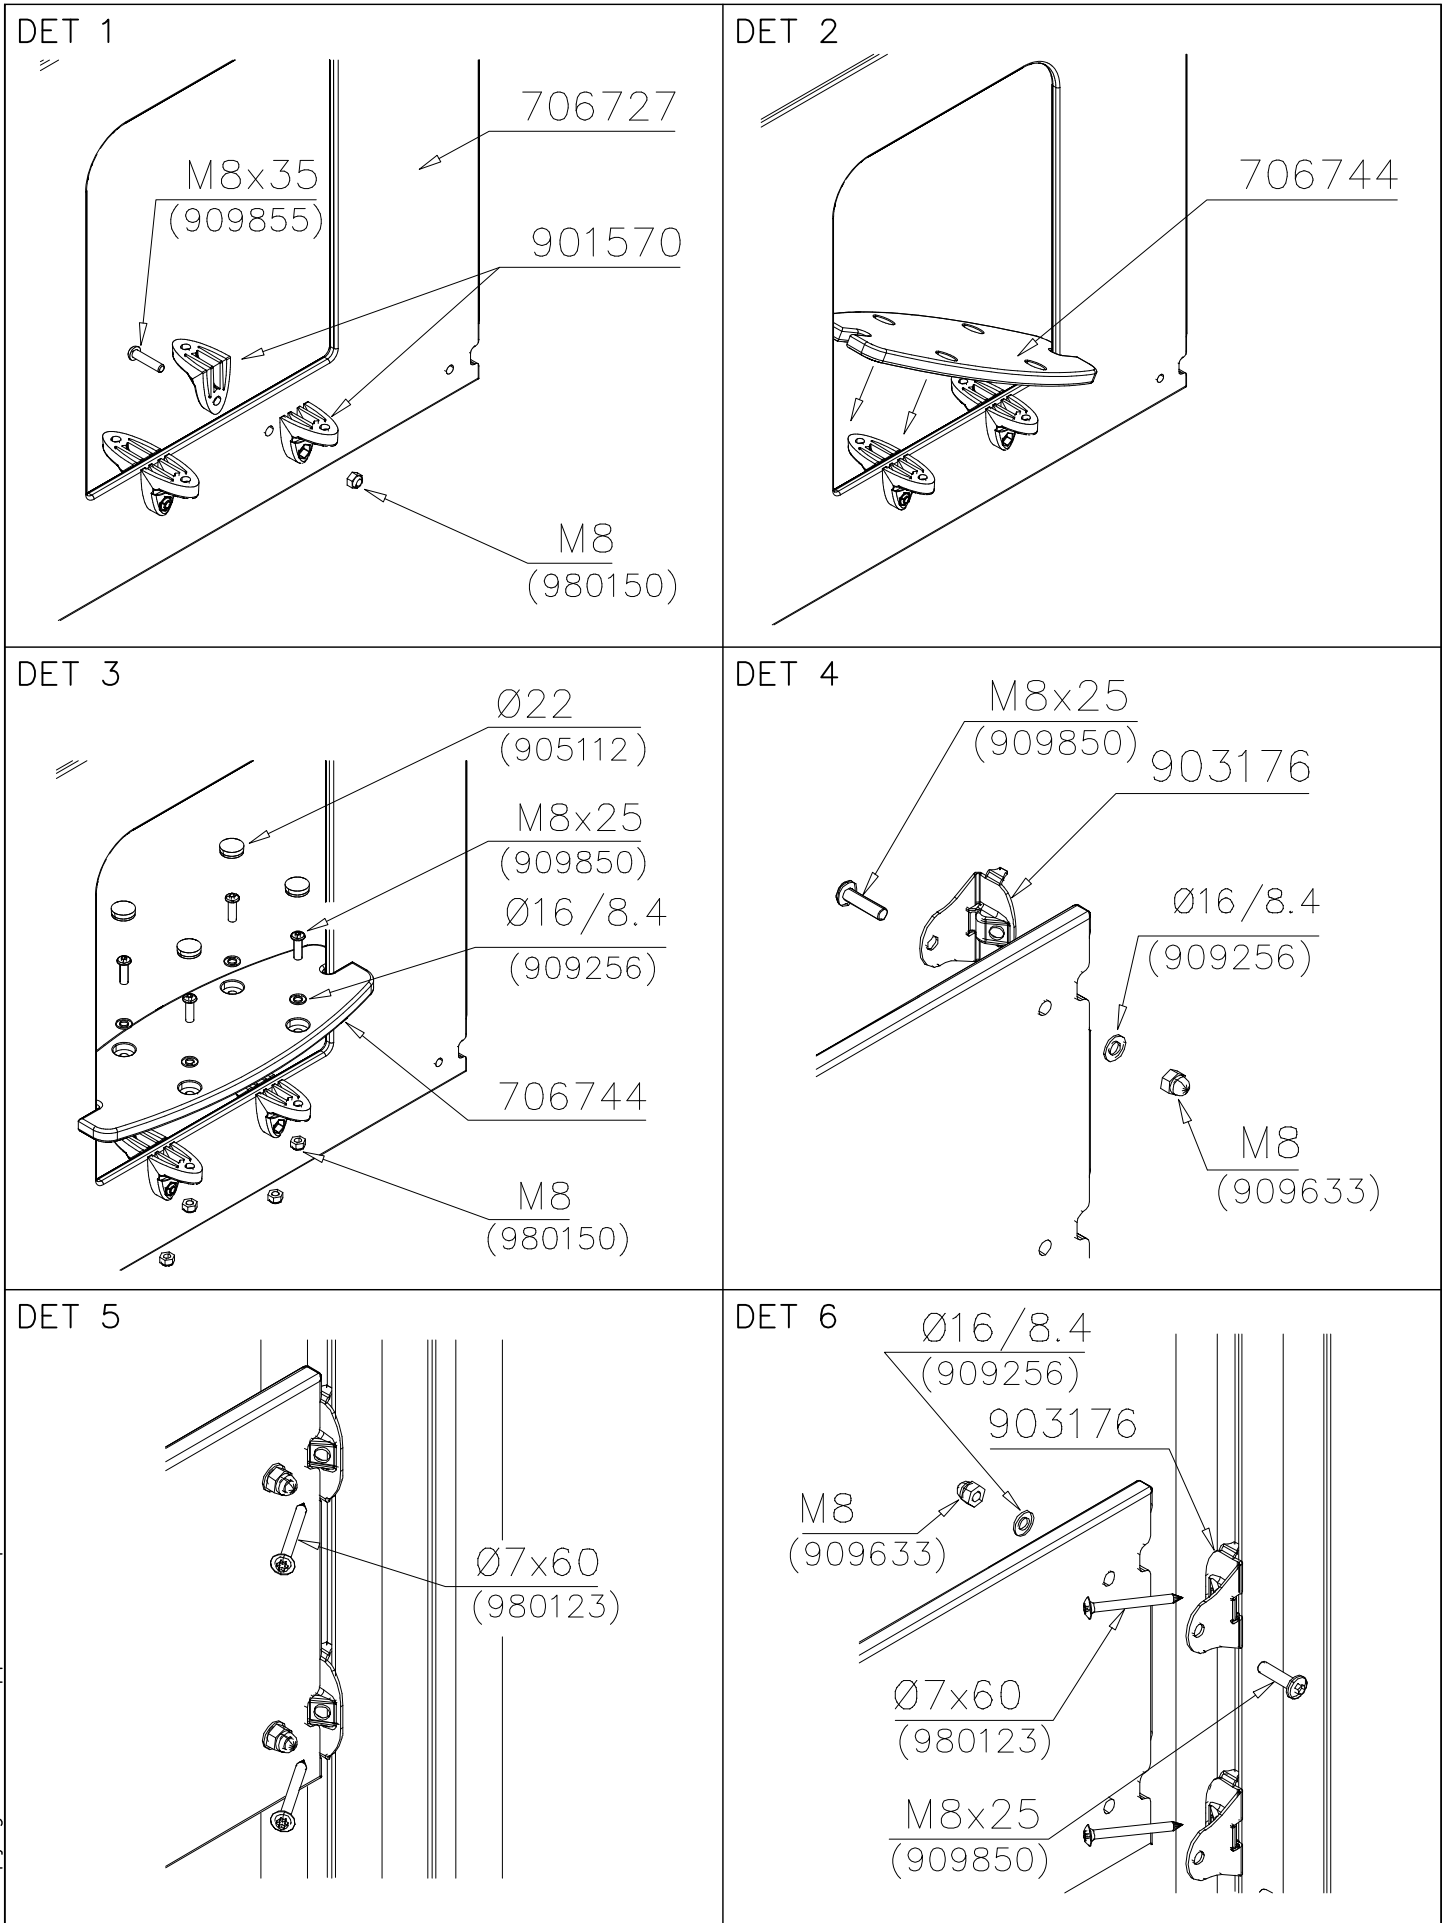

DET 3

BOOM OPTIONS		
706510	706510-602	DARK BROWN
	706510-603	LIGHT BROWN
45x120x1030	706510-604	LIGHT GRAY

DET 1

DET 2 M8x60
 (909866)

DET 3

① 706727	PCS	② 706744	PCS
	1		1
10x702x640		15x145x380	
③ 901570	PCS	④ 903176	PCS
	4		4
36x55x55			
⑤ 909855	PCS	⑥ 909850	PCS
	2		8
M8x35		M8x25	
⑦ 909256	PCS	⑧ 980150	PCS
	8		6
Ø16/8.4x1.6		M8	
⑨ 909633	PCS	⑩ 980123	PCS
	4		4
M8		Ø7x60	
		⑪ 905112	PCS
			4
		Ø22	

DET 1,2

① 903176	PCS	② 909850	PCS
	4		4
		M8x25	
③ 909256	PCS	④ 909633	PCS
	8		4
Ø16/8.4x1.6		M8	
⑤ 980123	PCS		PCS
	4		
Ø7x60			

*Note:
No gaps between:
8–25mm
89–230mm

800

80

*Note

800

80