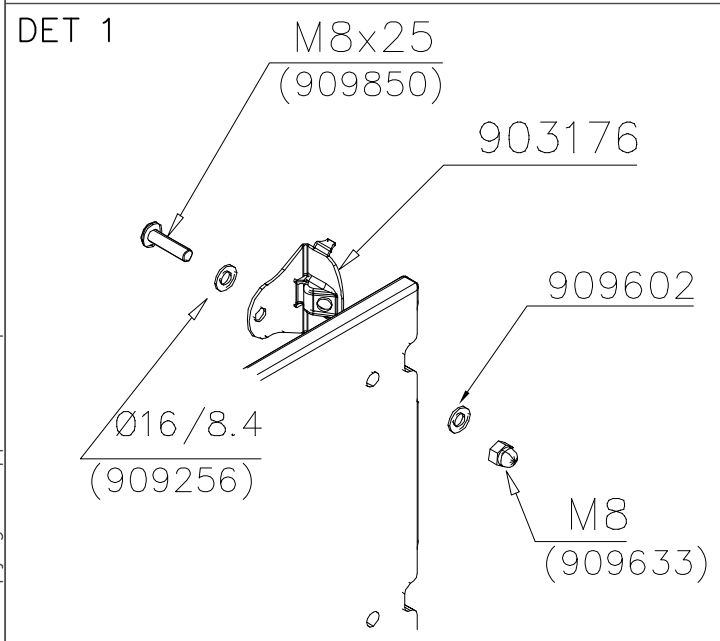

① 903176 PCS 8	② 909850 M8x25 PCS 8
	③ 909256 Ø16/8.4x1.6 PCS 8	④ 909633 M8 PCS 8
	⑤ 980123 Ø7x60 PCS 8	⑥ 902602 M8 PCS 8
	○ 707766 ACRYL 8x700x1730 PCS 1