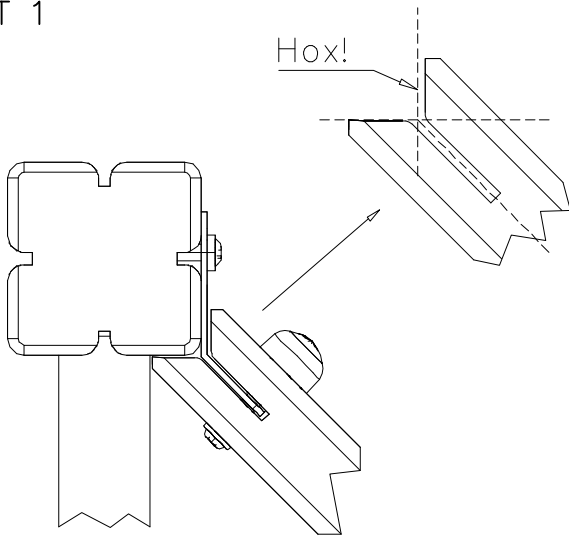

① 911155	PCS		PCS
	1		
90x90x650			

① 903176	PCS	② 909850	PCS
	4		4
		M8x25	
③ 909256	PCS	④ 909633	PCS
	8		4
Ø16/8.4x1.6		M8	
⑤ 980123	PCS		PCS
	4		
Ø7x60			
	PCS		PCS

DET 1

DET 2

Naulanauha kannatinlistan puolelle.
Nail list to the bottom.

DET 3

BOOM OPTIONS		
706510	706510-602	DARK BROWN
	706510-603	LIGHT BROWN
45x120x1030	706510-604	LIGHT GRAY

DET 1

DET 2 M8x60
 (909866)

DET 3

① 706727	PCS	② 706744	PCS
	1		1
10x702x640		15x145x380	
③ 901570	PCS	④ 903176	PCS
	4		4
36x55x55			
⑤ 909855	PCS	⑥ 909850	PCS
	2		8
M8x35		M8x25	
⑦ 909256	PCS	⑧ 980150	PCS
	8		6
Ø16/8.4x1.6		M8	
⑨ 909633	PCS	⑩ 980123	PCS
	4		4
M8		Ø7x60	
		⑪ 905112	PCS
			4
		Ø22	