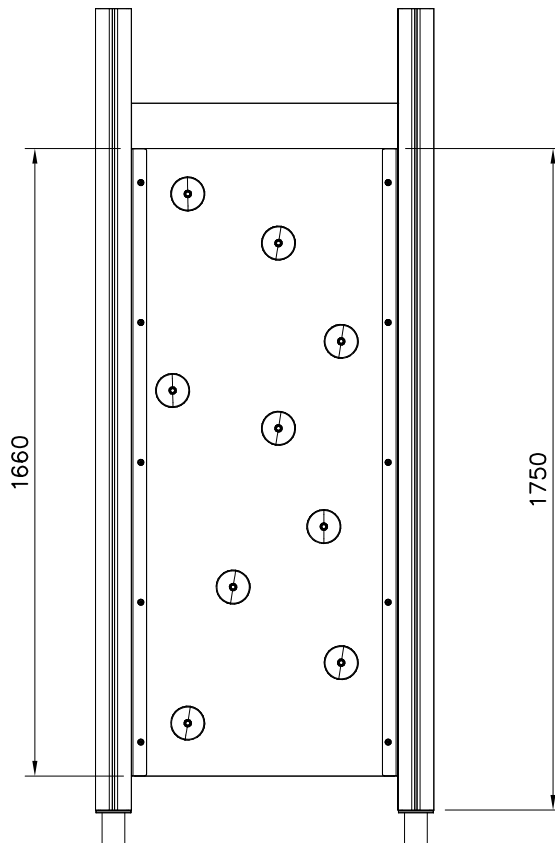

**HUOM!**

Otepalan asennus, säätö tai paikan vaihto.  
Säätömahdollisuus (90°,180°,270°).

Jos asennetun otepalan suuntaa- tai paikkaa halutaan muuttaa. Irrota otepalan kiinnityspultti ja otepala, käännä tai vaihda. Siirrä tarvittaessa tappi oikeaan upotusreikään. Asenna avatut osat paikoilleen ja lopuksi kiinnitä muovitulppa Ø30 paikoilleen kaikkiin otekokoonpanoihin.

# FOOT

DATE: 15.5.2018

1(1)

① 909511	PCS	② 909519	PCS
	1		1
90x90x650		50x380x380	

③ 909637	PCS	④ 909638	PCS
	4		8
M10		Ø20/10.5	

⑤ 909639	PCS	⑥ 905104	PCS
	4		4
M10x25		M10	

OPTION FOOT

① 911155	PCS		PCS
	1		
90x90x650			

① 909256	PCS	② 980152	PCS
	10		10
Ø16/8.4x1.6		Ø24/8.4x2	
③ 909850	PCS	④ 909633	PCS
	10		10
M8x25		M8	
	PCS	⑤ 980131	PCS
			10
		Ø6x60	
	PCS		PCS
	PCS		PCS
	PCS		PCS
○ 907770	PCS	○ 706646 + grips	PCS
	2		1
2x35/40x1659			
	PCS		PCS