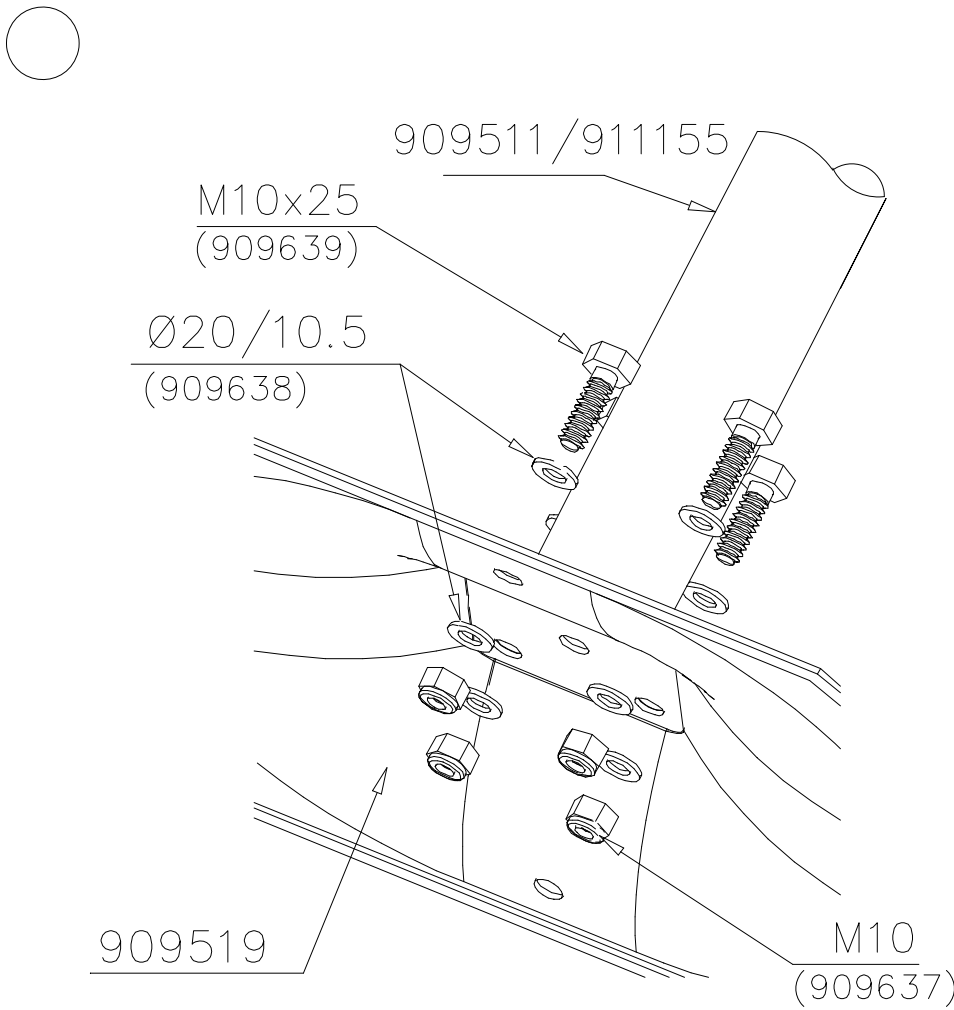

**HUOM!**

Otepalan asennus, säätö tai paikan vaihto.  
Säätömahdollisuus (90°,180°,270°).

Jos asennetun otepalan suuntaa- tai paikkaa halutaan muuttaa. Irrota otepalan kiinnityspultti ja otepala, käännä tai vaihda. Siirrä tarvittaessa tappi oikeaan upotusreikään. Asenna avatut osat paikoilleen ja lopuksi kiinnitä muovitulppa Ø30 paikoilleen kaikkiin otekokoonpanoihin.

**La plaque d'informations produit est livrée sous l'une de ces 3 formes :**

**1) Plaque métallique et vis**

- Fixez la plaque à l'aide des vis.

**2) Etiquette autocollante**

- Avant de coller l'étiquette, nettoyez le composant métallique peint ou la plaque de contreplaqué, de toute saleté. La surface doit être sèche (voir image 2).
- Attention, ne pas coller l'étiquette sur une surface lamellé-collée irrégulière ou sur du bois peint.

**LAPPSET®**  
**BETON FOUNDATION**

**FOOT**

DATE: 27.10.2015

**1(1)**

② 905104	PCS		PCS
	4		
 M10	PCS		PCS

905104

# FOOT

DATE: 15.5.2018

1(1)

① 909511	PCS	② 909519	PCS
	1		1
90x90x650		50x380x380	

③ 909637	PCS	④ 909638	PCS
	4		8
M10		Ø20/10.5	

⑤ 909639	PCS	⑥ 905104	PCS
	4		4
M10x25		M10	

OPTION FOOT

① 911155	PCS		PCS
	1		
90x90x650			