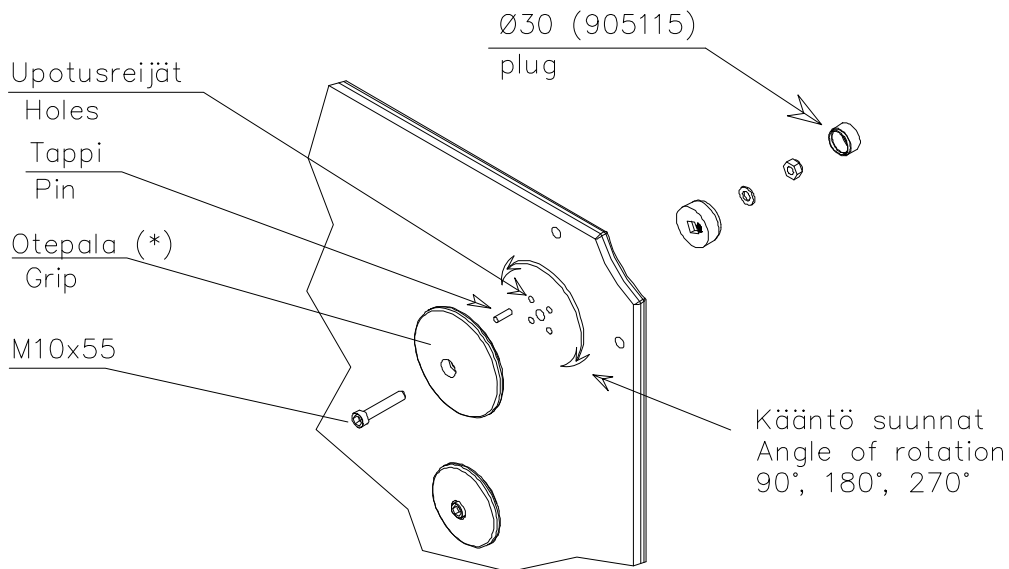

**HUOM!**

Otepalan asennus, säätö tai paikan vaihto.  
Säätömahdollisuus (90°,180°,270°).

Jos asennetun otepalan suuntaa- tai paikkaa halutaan muuttaa. Irrota otepalan kiinnityspultti ja otepala, käännä tai vaihda. Siirrä tarvittaessa tappi oikeaan upotusreikään. Asenna avatut osat paikoilleen ja lopuksi kiinnitä muovitulppa Ø30 paikoilleen kaikkiin otekokoonpanoihin.

**NOTE:**

Grip positions and angles are adjustable (90°,180°270°).

Grip can be repositioned by removing the fastening bolt and pulling the grip off.  
Securing pin can be repositioned when angle is changed.  
After the parts are reassembled. Finish the assembly by fastening the cover plugs (Ø30).