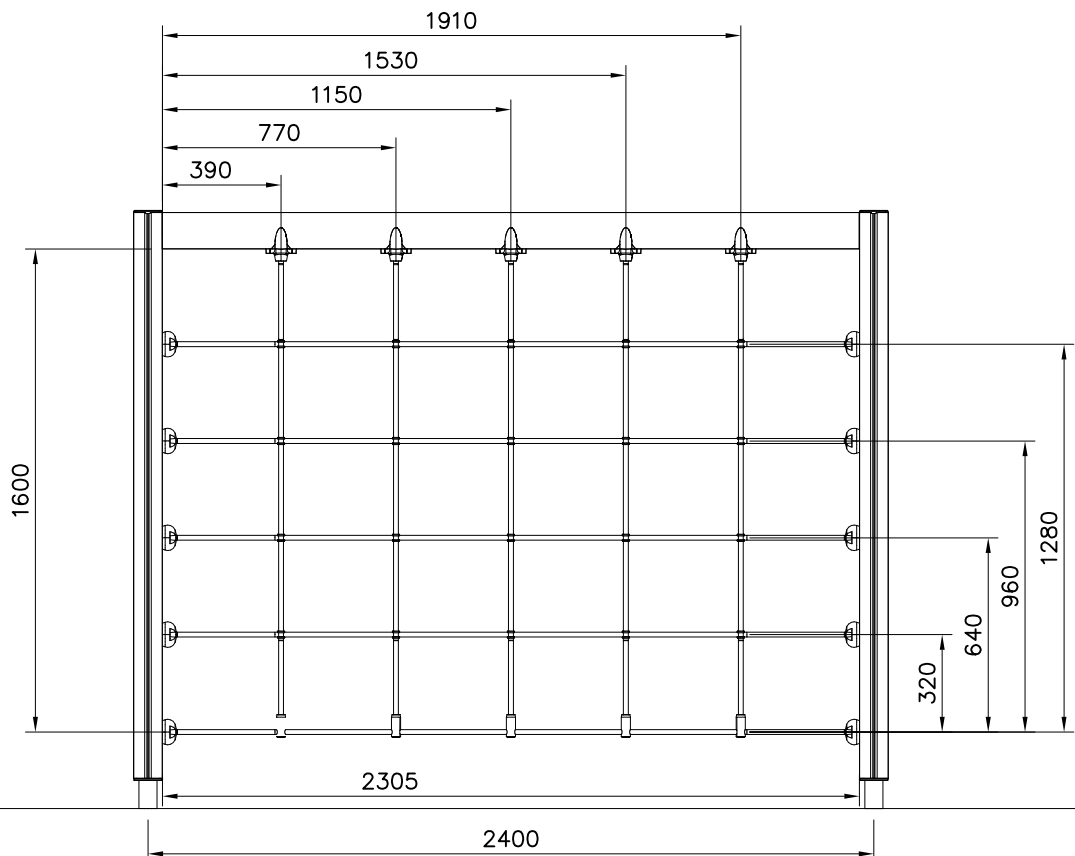

① 707285 1600x2305	PCS 1	② 900240 Ø8x70	PCS 20
③ 980128 Ø7x40	PCS 5	④ 980123 Ø7x60	PCS 10
	PCS		PCS
	PCS		PCS

1:25