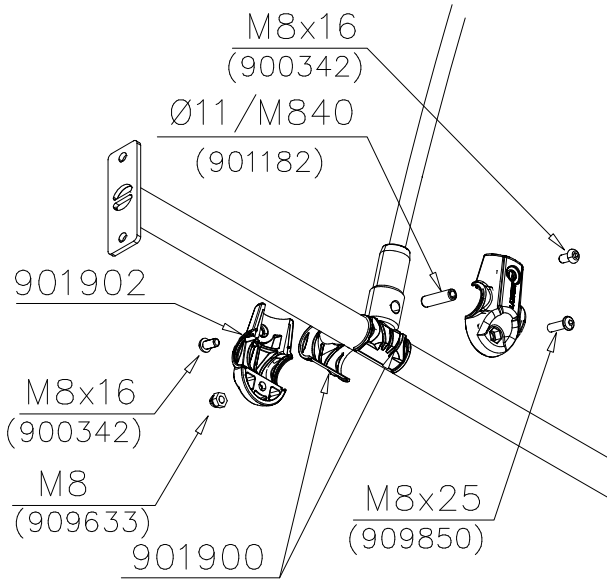

CLIMBING NET OPTIONS

706603

706603-301	BLUE
706603-302	RED
706603-303	BEIGE
706603-304	GRAY
706603-305	BLACK
706603-306	YELLOW

DET 1

DET 2

DET 3

DET 4

RINGS OPTIONS		
706735		
	706735-301	BLUE
	706735-302	RED
	706735-303	BEIGE
	706735-304	GRAY
	706735-305	BLACK
	706735-306	YELLOW

DET 1

DET 2

**Tuotekyltti tulee tuotteen mukana yhdellä seuraavista tavoista:****1) Metallinen tuotekyltti ja kiinnitysruuvit**

- Kiinnitä tuotekyltti ruuveilla tolppaan noin 2 metrin korkeuteen kuvan 1 mukaisesti.