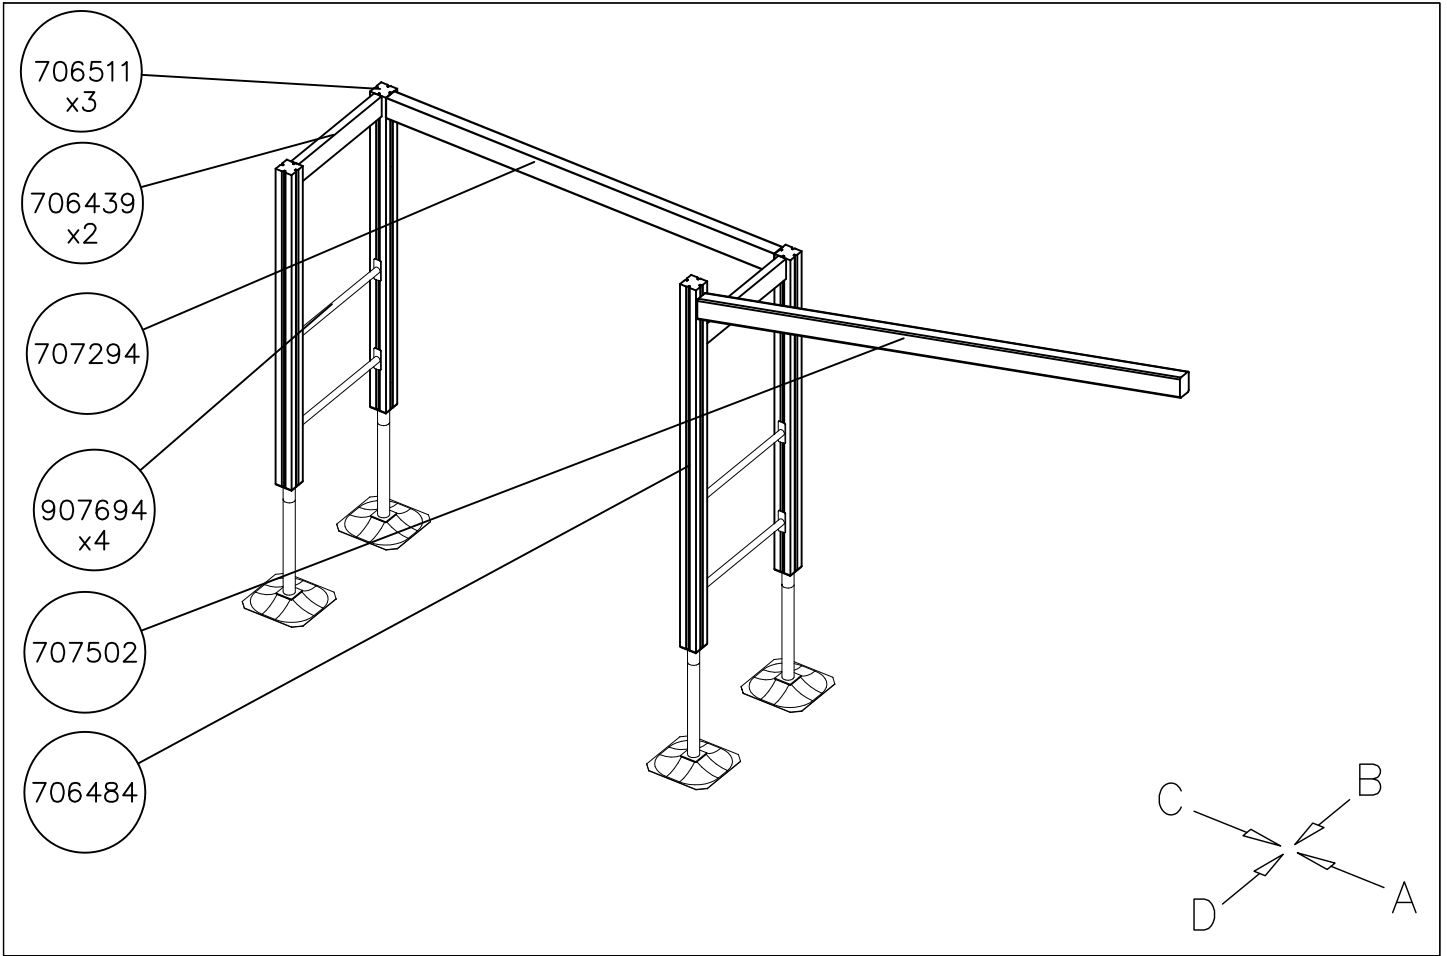

- EN/AS Impact Area 70.8 m<sup>2</sup>
- - - - Falling Space 66.7 m<sup>2</sup>
- - - - Max Falling Height 2220 mm

<p>DET 1</p>	<p>DET 2</p>	<p>DET 3</p>	<p>DET 4</p>
<p>DET 5</p>	<p>DET 6</p>		

DATE: 4.7.2017