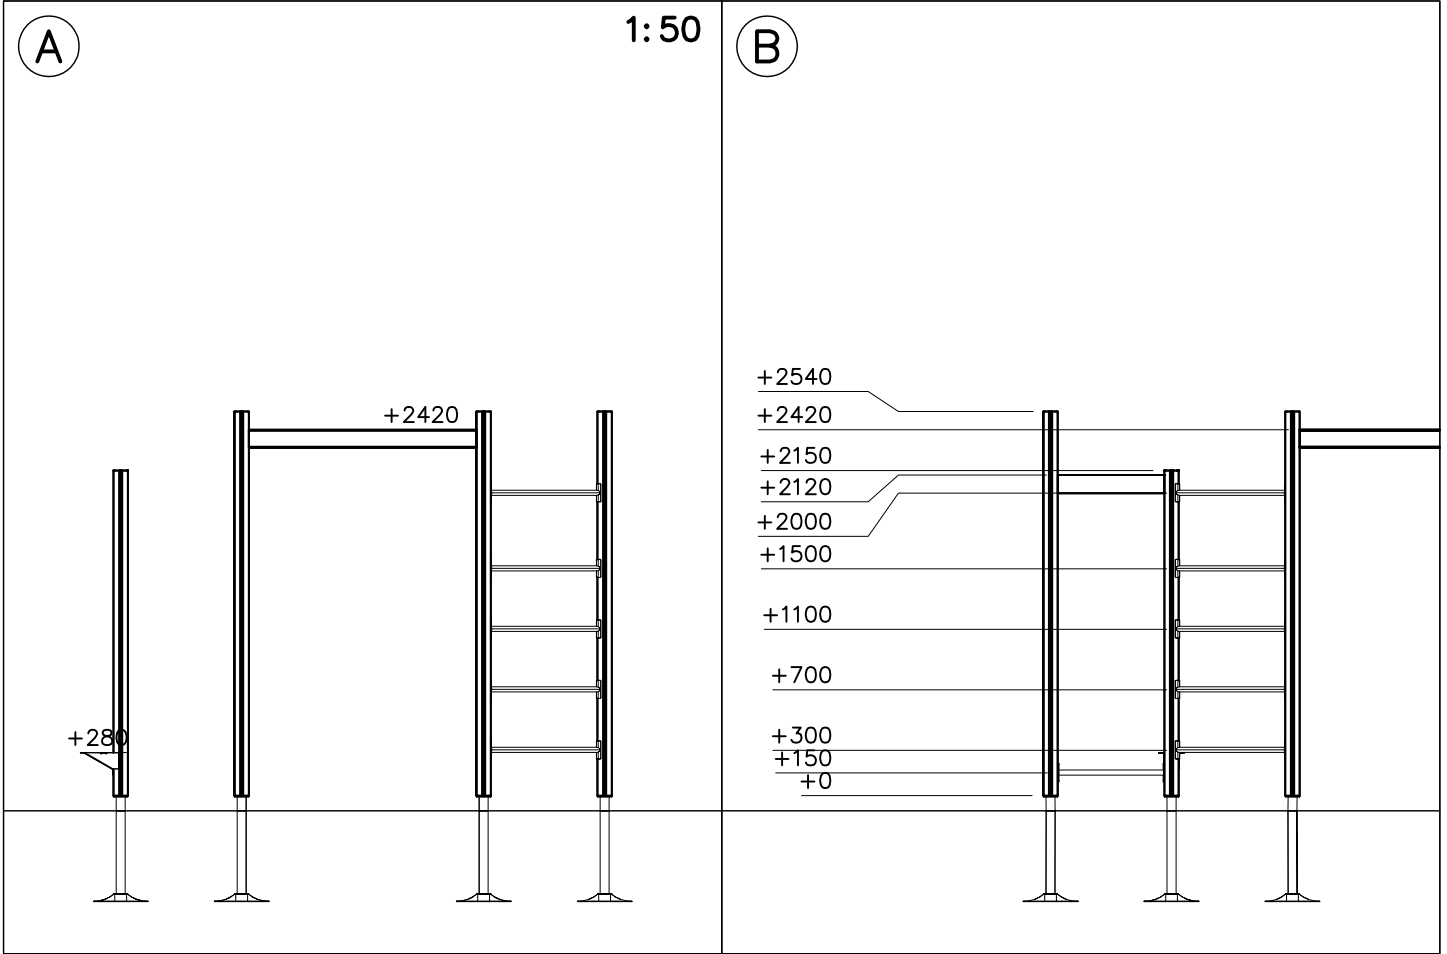

DATE: 4.7.2017

1:50

(A)

(B)