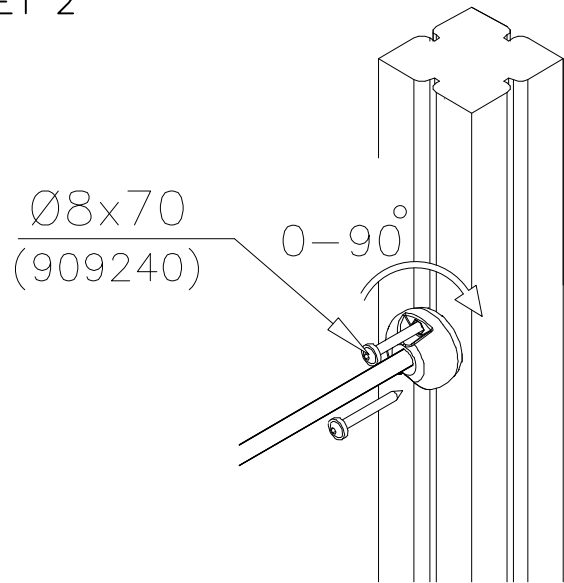

### CLIMBING NET OPTIONS

706603

706603-301	BLUE
706603-302	RED
706603-303	BEIGE
706603-304	GRAY
706603-305	BLACK
706603-306	YELLOW

DET 1

DET 2

DET 3

DET 4

RINGS OPTIONS