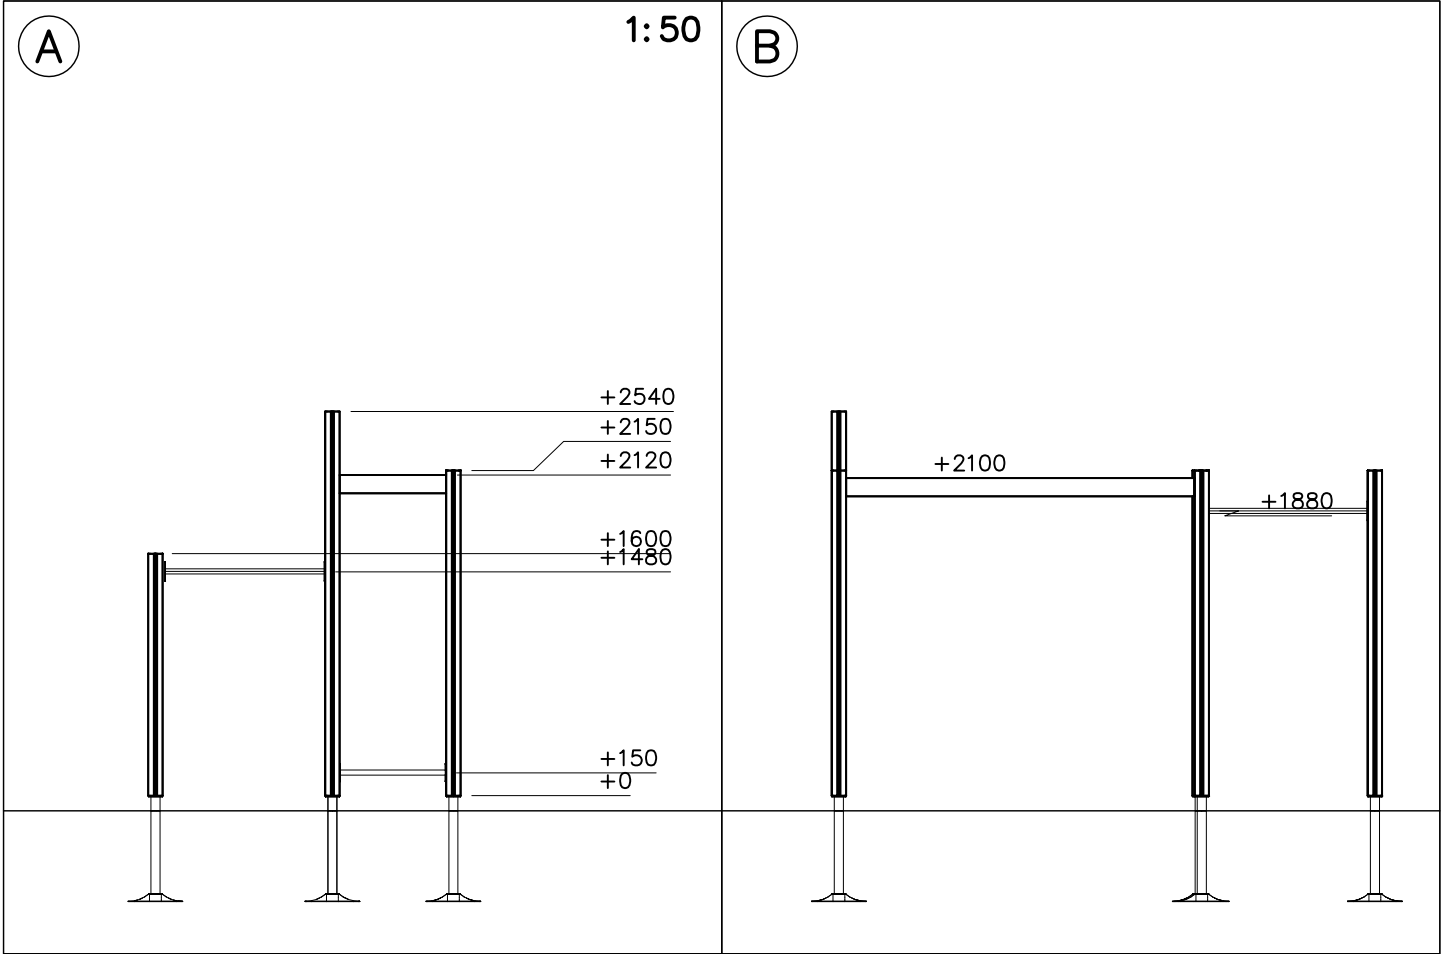

DATE: 4.7.2017

1:50