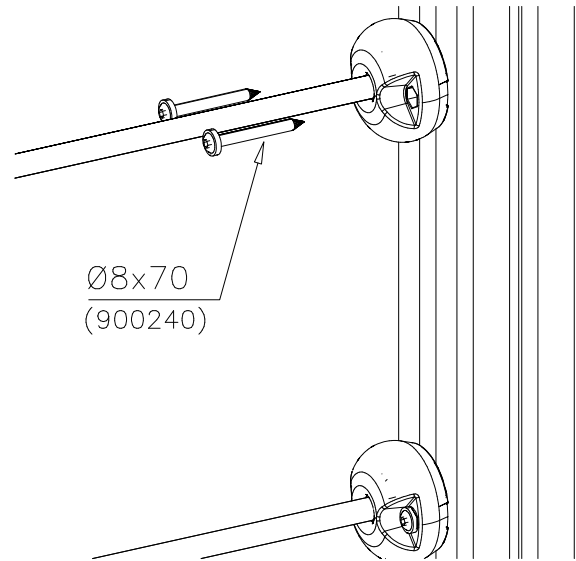

NET OPTIONS

705372

1600x2440

705372-301	BLUE
705372-302	RED
705372-303	BEIGE
705372-304	GREY
705372-305	BLACK
705372-306	YELLOW

DET 1

DET 2

INFO:

Asennusmitta /
Installation
dimension