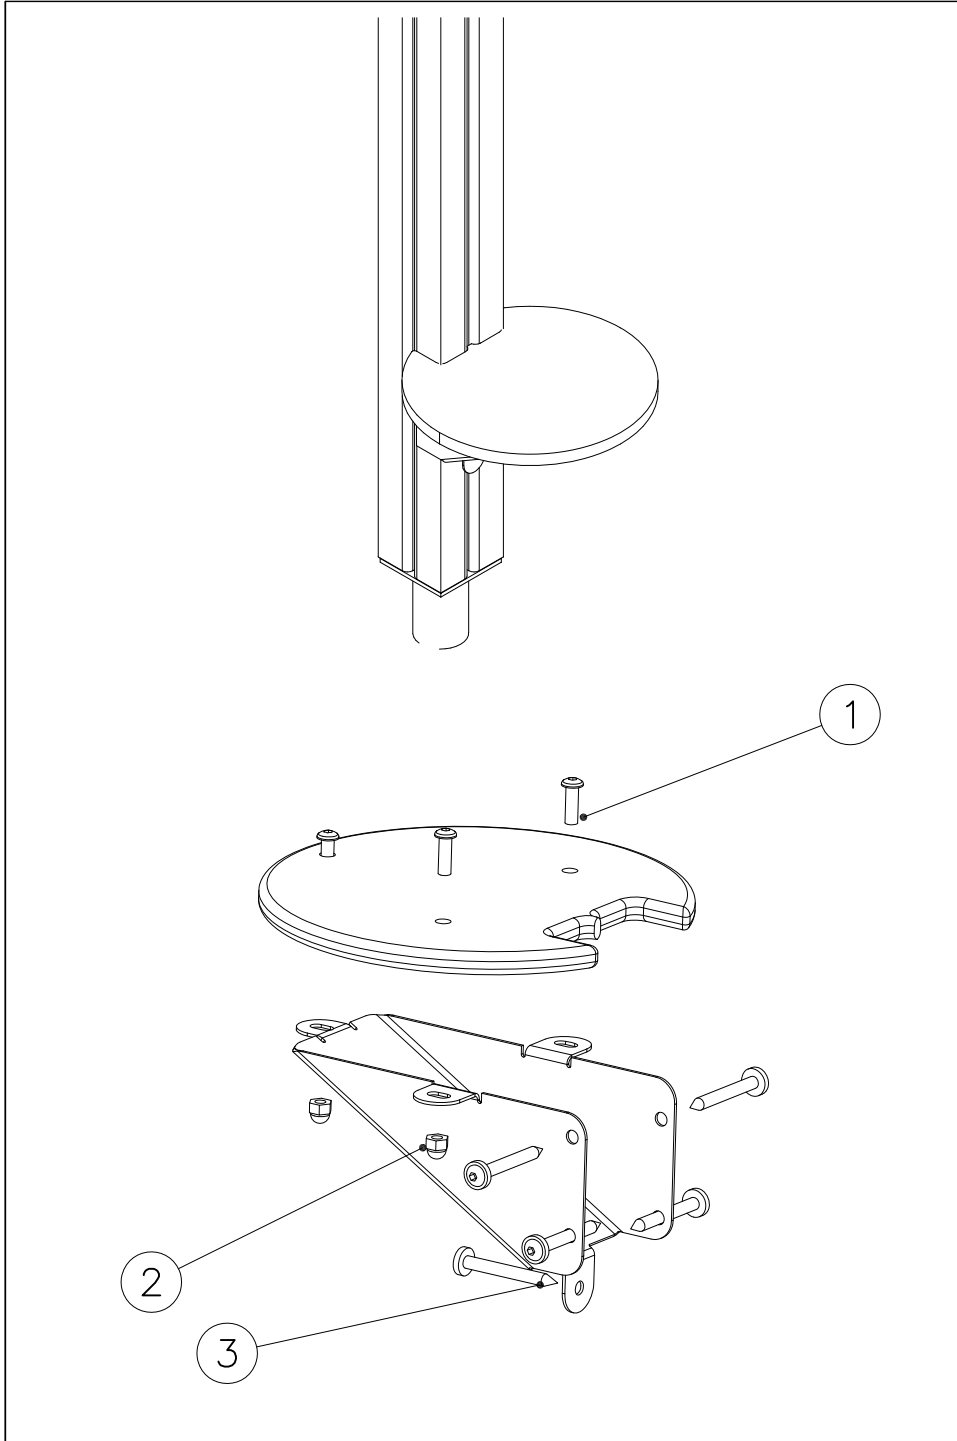

DET 1

DET 2

INFO:

Asennusmitta /  
Installation  
dimension

①	909850	PCS	②	909633	PCS
		3			3
	M8x25			M8	
③	900240	PCS			PCS
		5			
	Ø8x70				
		PCS			PCS
○	707696	PCS	○	902086	PCS
		1			1
	15x265x275			148x172x254	
		PCS			PCS
		PCS			PCS
		PCS			PCS
		PCS			PCS