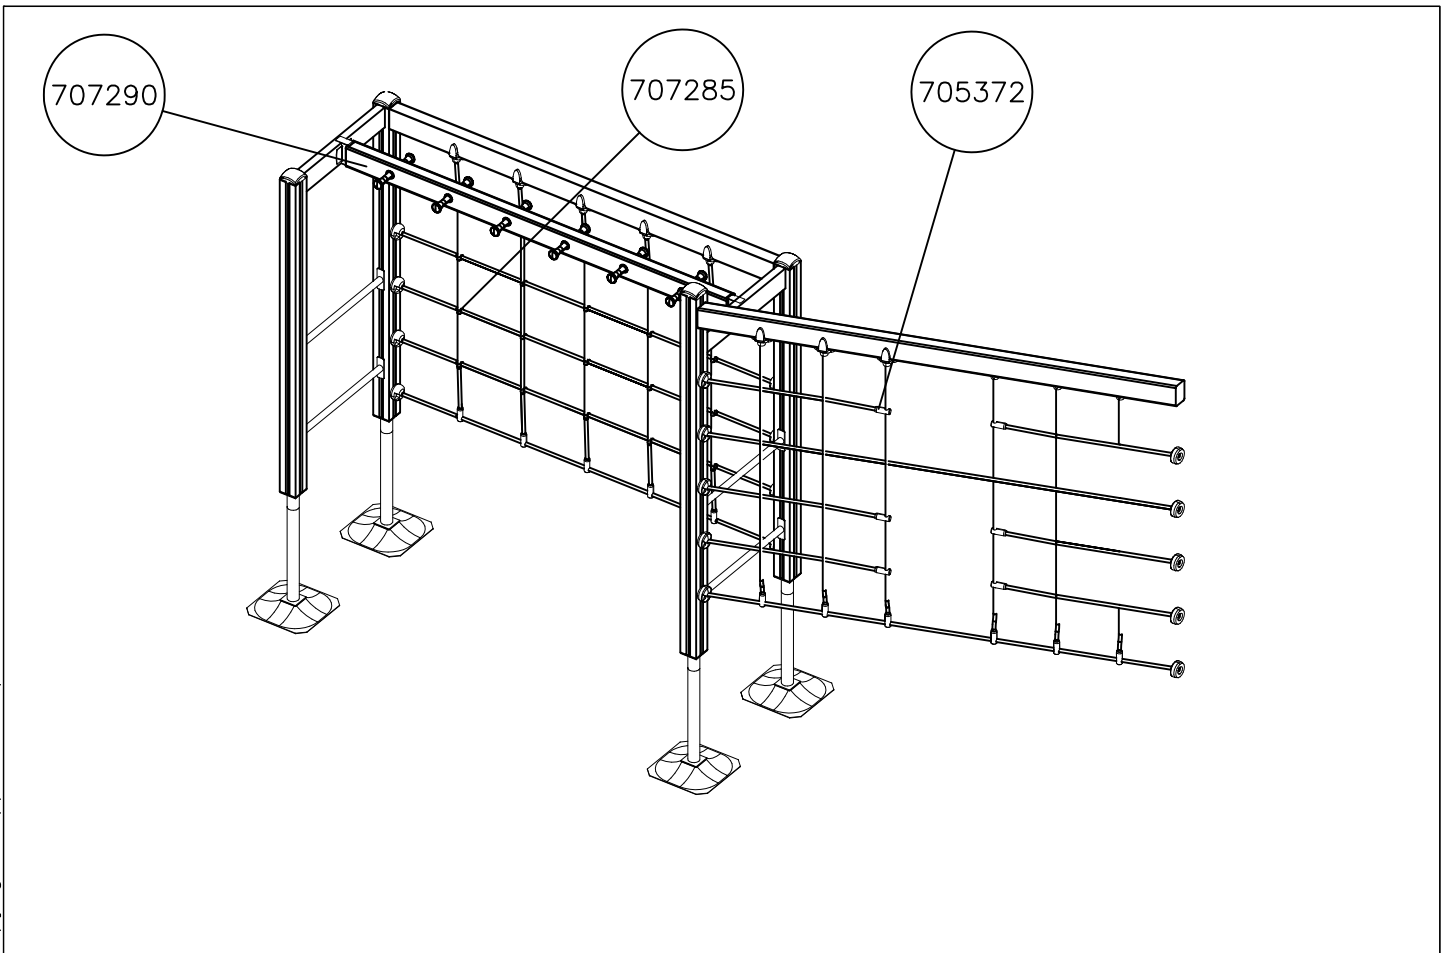

909511	PCS	909519	PCS	980114	PCS	980123	PCS	980128	PCS	980131	PCS
	16		16		4		36		12		64
90x90x650		50x380x380		Ø4x20		Ø7x60		Ø7x40		Ø6x60	
	PCS		PCS		PCS		PCS		PCS		PCS
	PCS		PCS		PCS		PCS		PCS		PCS
	PCS		PCS		PCS		PCS		PCS		PCS
	PCS		PCS		PCS		PCS		PCS		PCS

- EN/AS Impact Area 70.8 m²
- - - Falling Space 66.7 m²
- - - Max Falling Height 2220 mm

<p>DET 1</p> 	<p>DET 2</p> 	<p>DET 3</p> 	<p>DET 4</p> 
<p>DET 5</p> 	<p>DET 6</p> 		

DATE: 4.7.2017

1:50

DATE: 4.7.2017