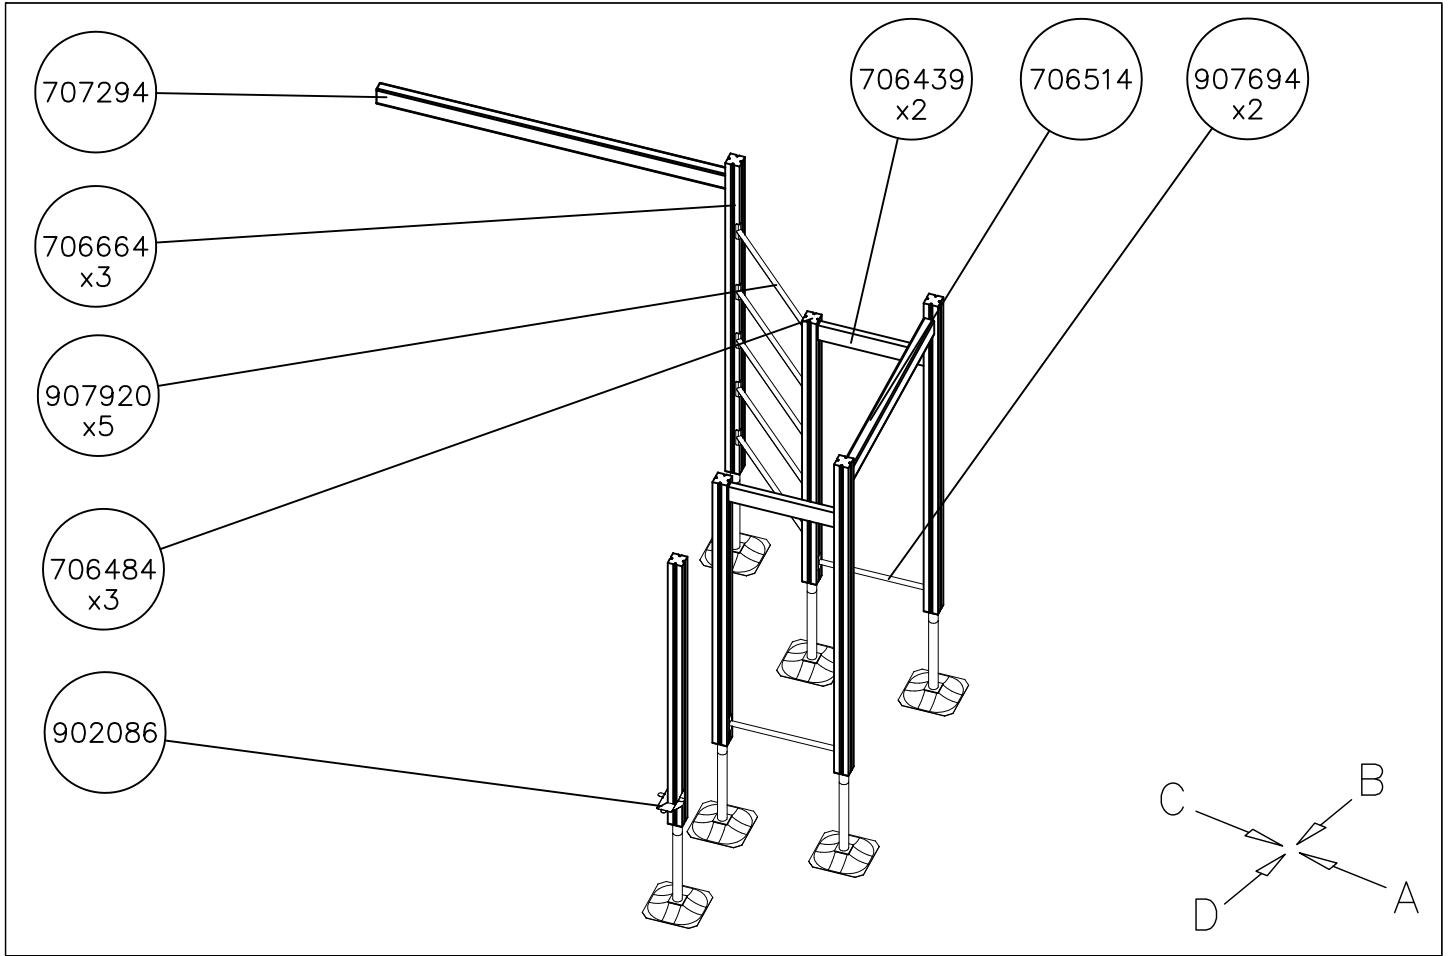

DATE: 4.7.2017