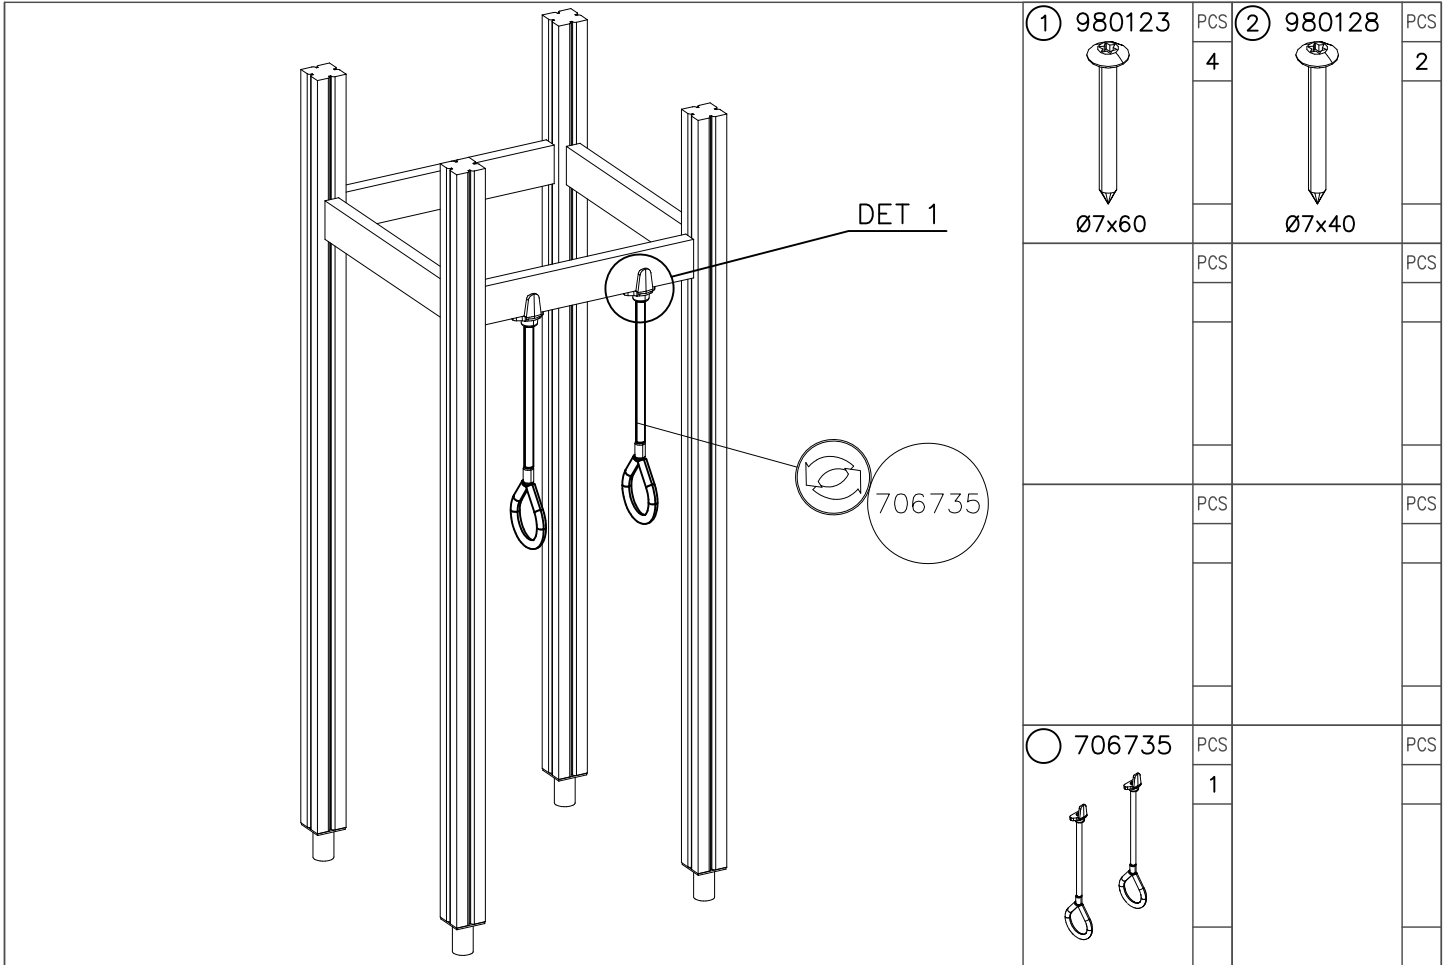

### CLIMBING NET OPTIONS

706603

706603-301	BLUE
706603-302	RED
706603-303	BEIGE
706603-304	GRAY
706603-305	BLACK
706603-306	YELLOW

DET 1

DET 2

DET 3

DET 4

RINGS OPTIONS