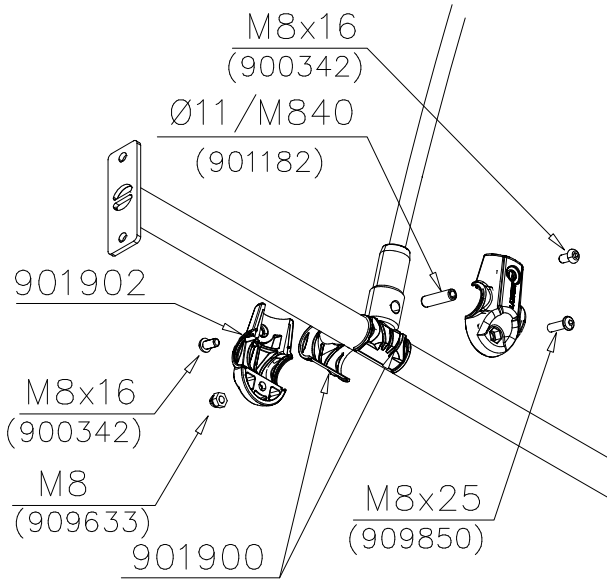

### CLIMBING NET OPTIONS

706603

706603-301	BLUE
706603-302	RED
706603-303	BEIGE
706603-304	GRAY
706603-305	BLACK
706603-306	YELLOW

DET 1

DET 2

DET 3

DET 4

RINGS OPTIONS