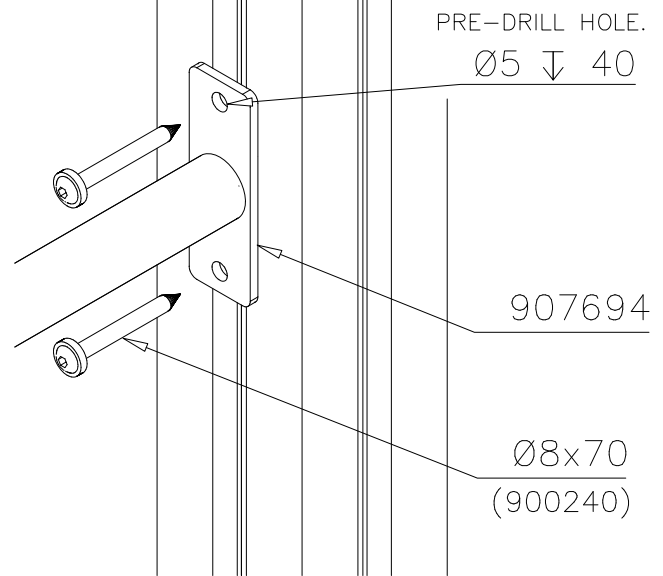

### CLIMBING NET OPTIONS

706603

706603-301	BLUE
706603-302	RED
706603-303	BEIGE
706603-304	GRAY
706603-305	BLACK
706603-306	YELLOW

DET 1

DET 2

DET 3

DET 4

RINGS OPTIONS