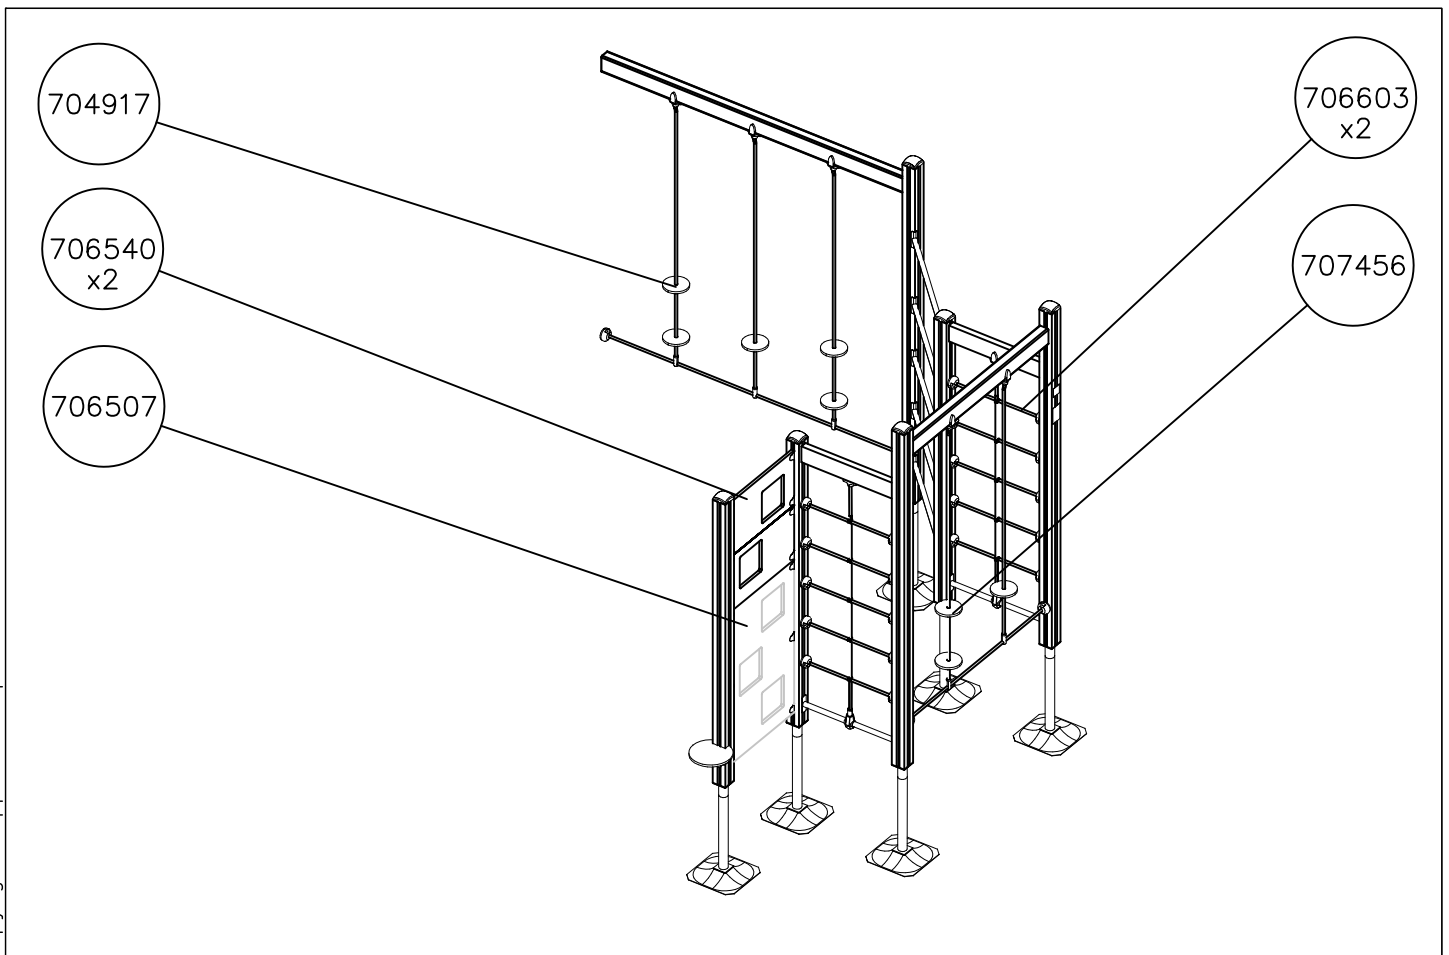

DATE: 4.7.2017