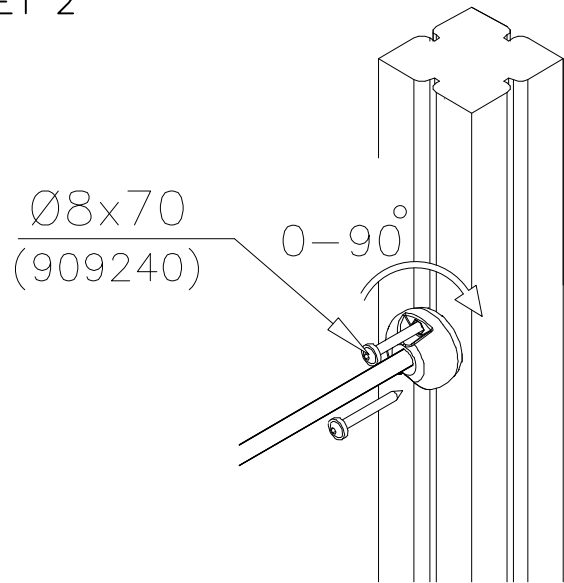

CLIMBING NET OPTIONS

706603

706603-301	BLUE
706603-302	RED
706603-303	BEIGE
706603-304	GRAY
706603-305	BLACK
706603-306	YELLOW

DET 1

DET 2

DET 3

DET 4

RINGS OPTIONS		
706735		
	706735-301	BLUE
	706735-302	RED
	706735-303	BEIGE
	706735-304	GRAY
	706735-305	BLACK
	706735-306	YELLOW