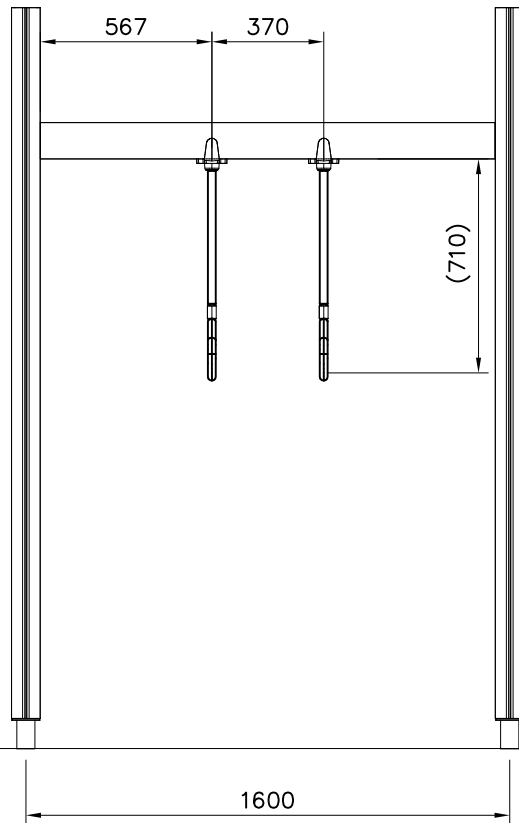

DET 1

DET 2

DET 3

① 706603	PCS	② 980128	PCS
	1		2
1820x702		Ø7x40	
③ 980123	PCS	④ 900240	PCS
	4		24
Ø7x60		Ø8x70	
⑤ 901900	PCS	⑥ 909633	PCS
	2		1
20.5x36.2x56		M8	
⑦ 909850	PCS	⑧ 900342	PCS
	1		2
M8x25		M8x16	
⑨ 901182	PCS	⑩ 901902	PCS
	1		2
Ø11/M8x40		30x61x100	
⑪ 907694	PCS		PCS
	1		
L 704			

① 707285  1600x2305	PCS 1	② 900240  Ø8x70	PCS 20
③ 980128  Ø7x40	PCS 5	④ 980123  Ø7x60	PCS 10
	PCS		PCS
	PCS		PCS

1:25

NET OPTIONS

707285

1600x2305

- | | |
|------------|--------|
| 707285-301 | BLUE |
| 707285-302 | RED |
| 707285-303 | BEIGE |
| 707285-304 | GREY |
| 707285-305 | BLACK |
| 707285-306 | YELLOW |