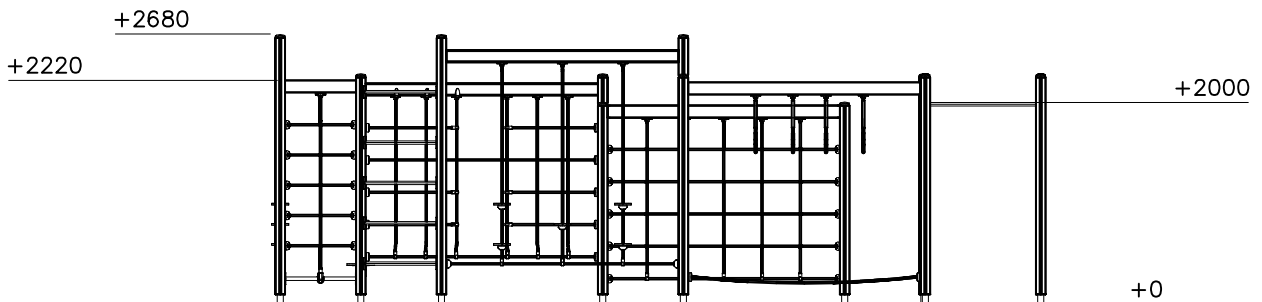

LAPPSET®

FINNO

ASENNUSOHJE
MONTERINGSANSVISNING
INSTALLATION INSTRUCTION
AUFBAUANLEITUNG
NOTICE D'INSTALLATION

DATE: 4.7.2017

Q11770

DATE: 4.7.2017

702286  65x65	PCS 1	702339  118x78	PCS 1	704917-305 	PCS 1	705372-305 	PCS 1	706439-602  L 704	PCS 5	706484-602  93x93x2150	PCS 8
706507-703 	PCS 2	706511-602  93x93x1870	PCS 3	706514-602  70x120x1504	PCS 1	706527-602  93x93x1600	PCS 1	706531 	PCS 16	706540-703  20x702x415	PCS 4
706557 	PCS 4	706558 	PCS 2	706603-305  1840x705	PCS 3	706608 	PCS 3	706664-602  93x93x2540	PCS 4	706735-305 	PCS 2
706742 	PCS 2	707285-305  1600x2305	PCS 1	707287  	PCS 1	707288-305  L 2305	PCS 1	707290-611  127x300x2355	PCS 1	707294-611  70x120x2304	PCS 3
707455 	PCS 1	707456-305  1505x2000	PCS 1	707458 	PCS 1	707502-602  70x120x2464	PCS 1	707511 	PCS 1	707696-704  15x265x275	PCS 1
707729 	PCS 1	900240  Ø8x70	PCS 16	901902  30.7x60.9x100	PCS 6	902086  148x172x254	PCS 1	903093  Ø8x90	PCS 44	905138  GRAY	PCS 16
905196  GRAY	PCS 16	905838-216  L 1060	PCS 2	907694-216  L 704	PCS 7	907920-216  DIAG.	PCS 5	909256  Ø16/8.4	PCS 48	909506  Ø3.5x13	PCS 4

909511	PCS	909519	PCS	980114	PCS	980123	PCS	980128	PCS	980131	PCS
	16		16		4		36		12		64
90x90x650		50x380x380		Ø4x20		Ø7x60		Ø7x40		Ø6x60	
	PCS		PCS		PCS		PCS		PCS		PCS
	PCS		PCS		PCS		PCS		PCS		PCS
	PCS		PCS		PCS		PCS		PCS		PCS
	PCS		PCS		PCS		PCS		PCS		PCS

- EN/AS Impact Area 70.8 m²
- - - Falling Space 66.7 m²
- - - Max Falling Height 2220 mm

<p>DET 1</p> 	<p>DET 2</p> 	<p>DET 3</p> 	<p>DET 4</p> 
<p>DET 5</p> 	<p>DET 6</p> 		

DATE: 4.7.2017

1:50

DATE: 4.7.2017