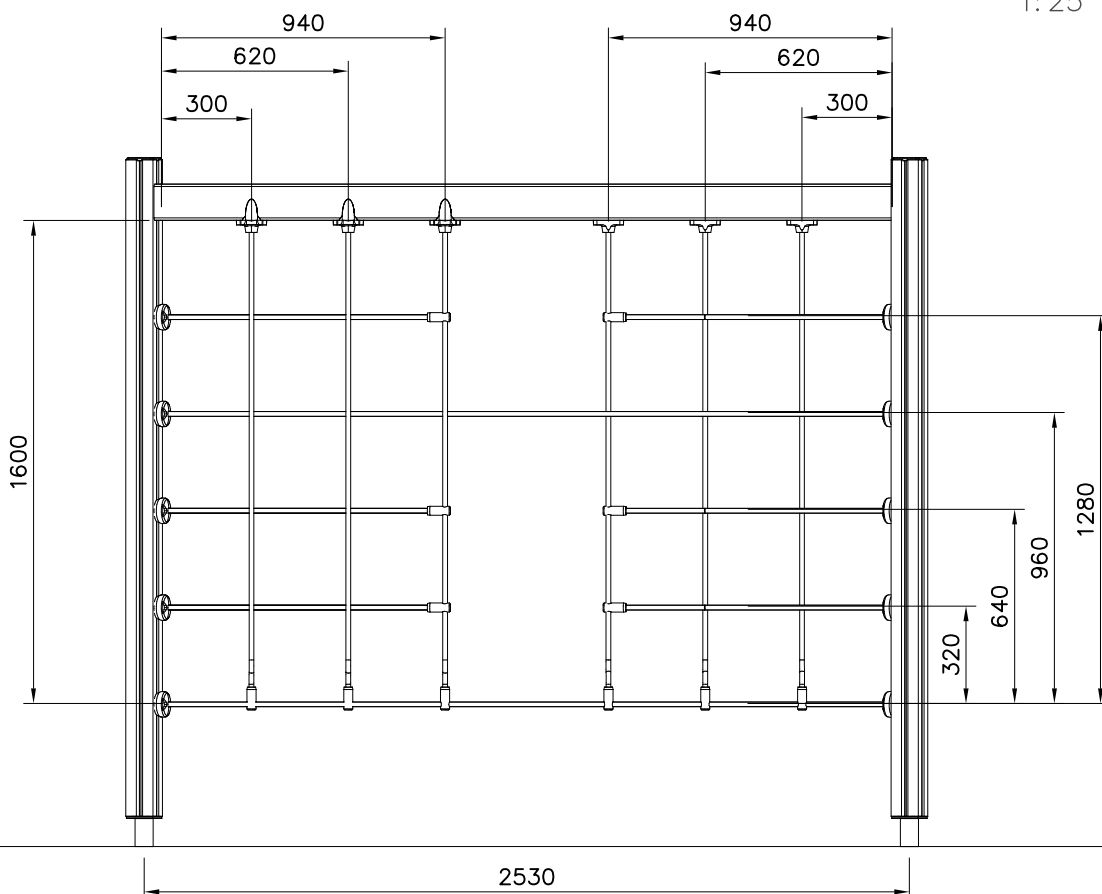

① 705372	PCS	② 900240	PCS
	1		20
1600x2440		Ø8x70	
③ 980128	PCS	④ 980123	PCS
	6		12
Ø7x40		Ø7x60	
	PCS		PCS
	PCS		PCS

1:25

NET OPTIONS

705372

1600x2440

- |            |        |
|------------|--------|
| 705372-301 | BLUE   |
| 705372-302 | RED    |
| 705372-303 | BEIGE  |
| 705372-304 | GREY   |
| 705372-305 | BLACK  |
| 705372-306 | YELLOW |