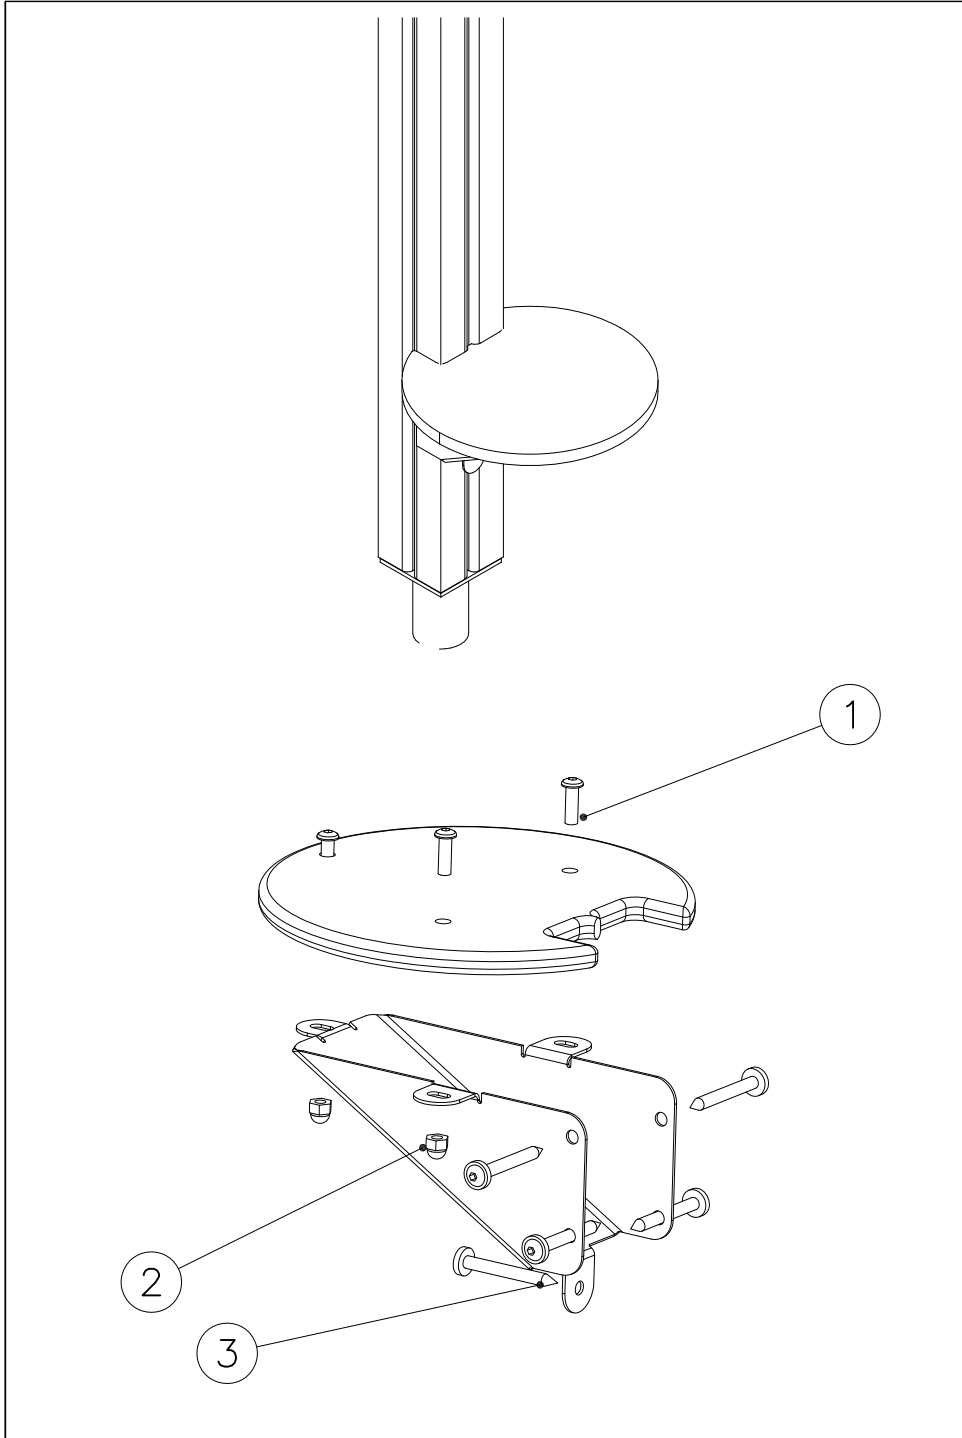

DET 1

DET 2

INFO:

Asennusmitta /
Installation
dimension

①	909850	PCS	②	909633	PCS
		3			3
	M8x25			M8	
③	900240	PCS			PCS
		5			
	Ø8x70				
		PCS			PCS
○	707696	PCS	○	902086	PCS
		1			1
	15x265x275			148x172x254	
		PCS			PCS
		PCS			PCS
		PCS			PCS
		PCS			PCS