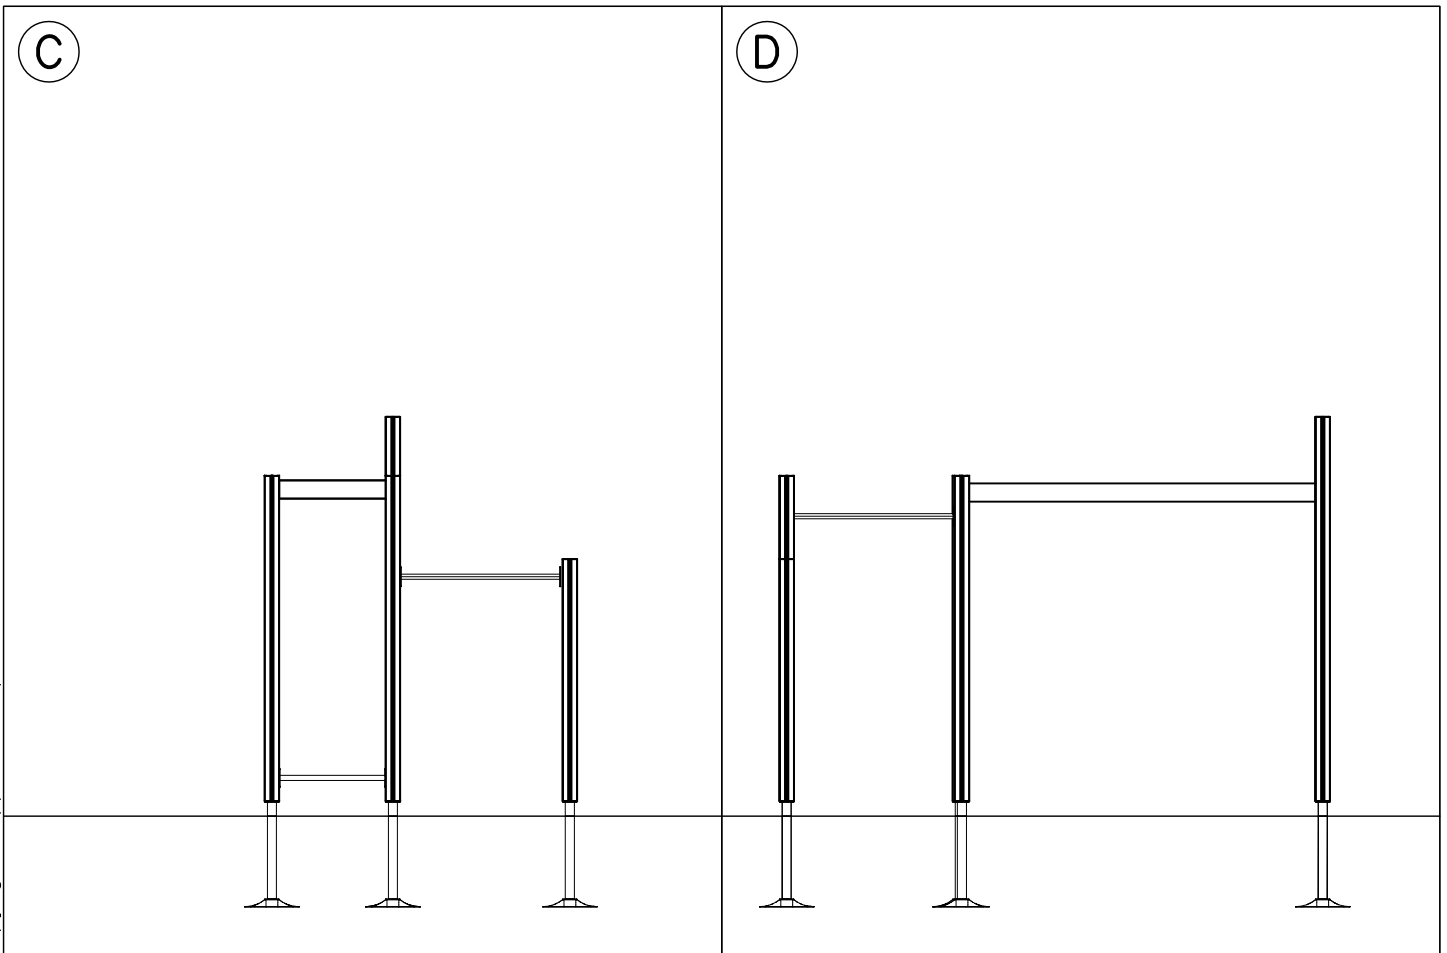

DATE: 4.7.2017

1:50