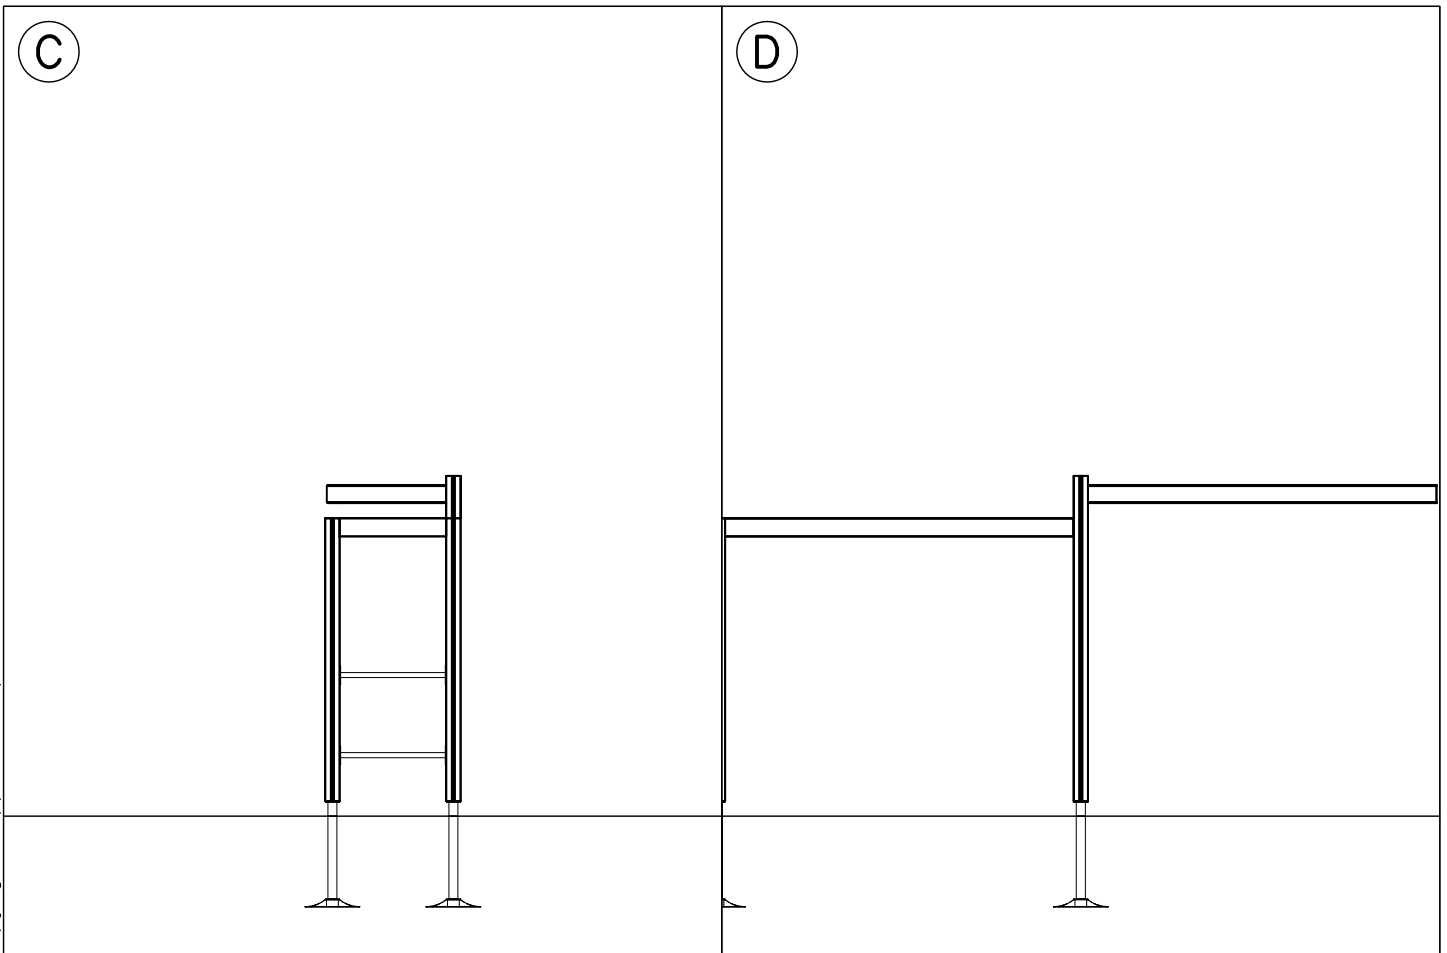

- EN/AS Impact Area 70.8 m²
- - - Falling Space 66.7 m²
- - - Max Falling Height 2220 mm

<p>DET 1</p> 	<p>DET 2</p> 	<p>DET 3</p> 	<p>DET 4</p> 
<p>DET 5</p> 	<p>DET 6</p> 		

DATE: 4.7.2017

1:50

DATE: 4.7.2017