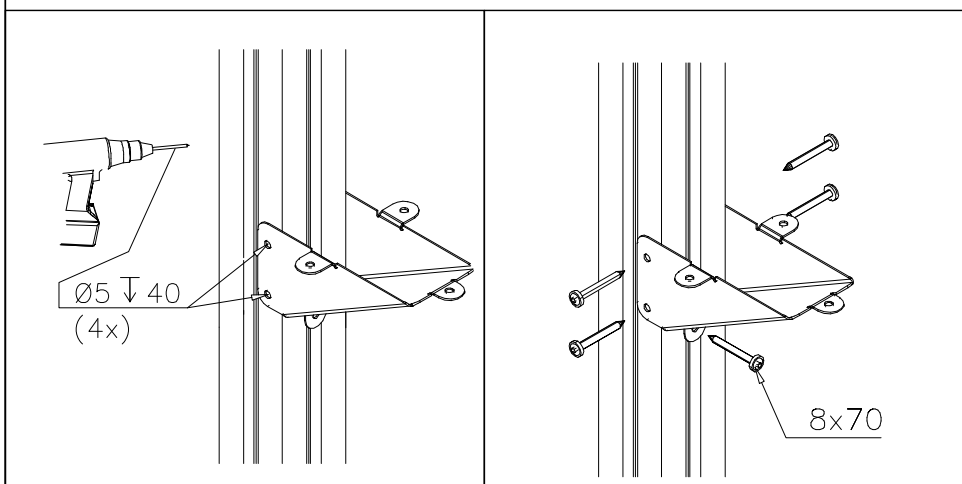

DET 1

DET 2

INFO:

Asennusmitta /
Installation
dimension

①	909850	PCS	②	909633	PCS
		3			3
	M8x25			M8	
③	900240	PCS			PCS
		5			
	Ø8x70				
		PCS			PCS
○	707696	PCS	○	902086	PCS
		1			1
	15x265x275			148x172x254	
		PCS			PCS
		PCS			PCS
		PCS			PCS
		PCS			PCS