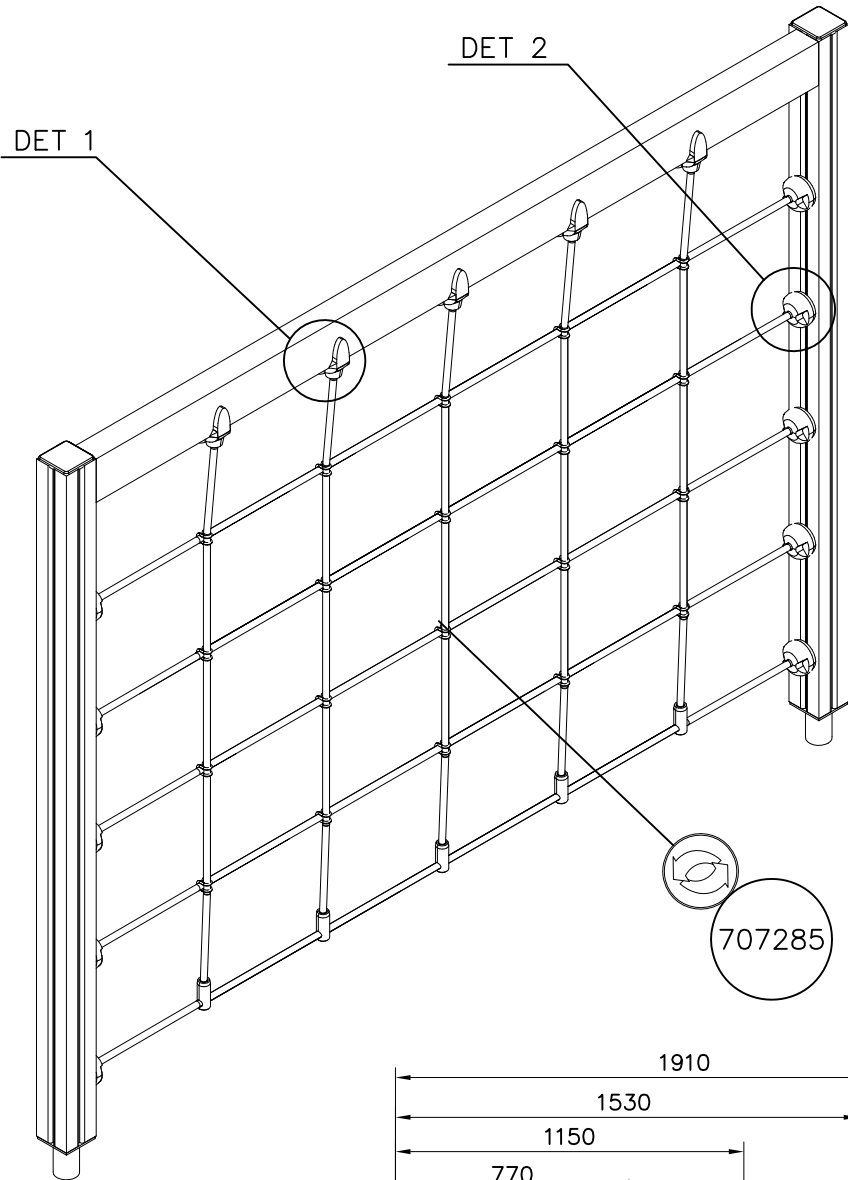

① 707285 1600x2305	PCS 1	② 900240 Ø8x70	PCS 20
③ 980128 Ø7x40	PCS 5	④ 980123 Ø7x60	PCS 10
	PCS		PCS
	PCS		PCS

1:25