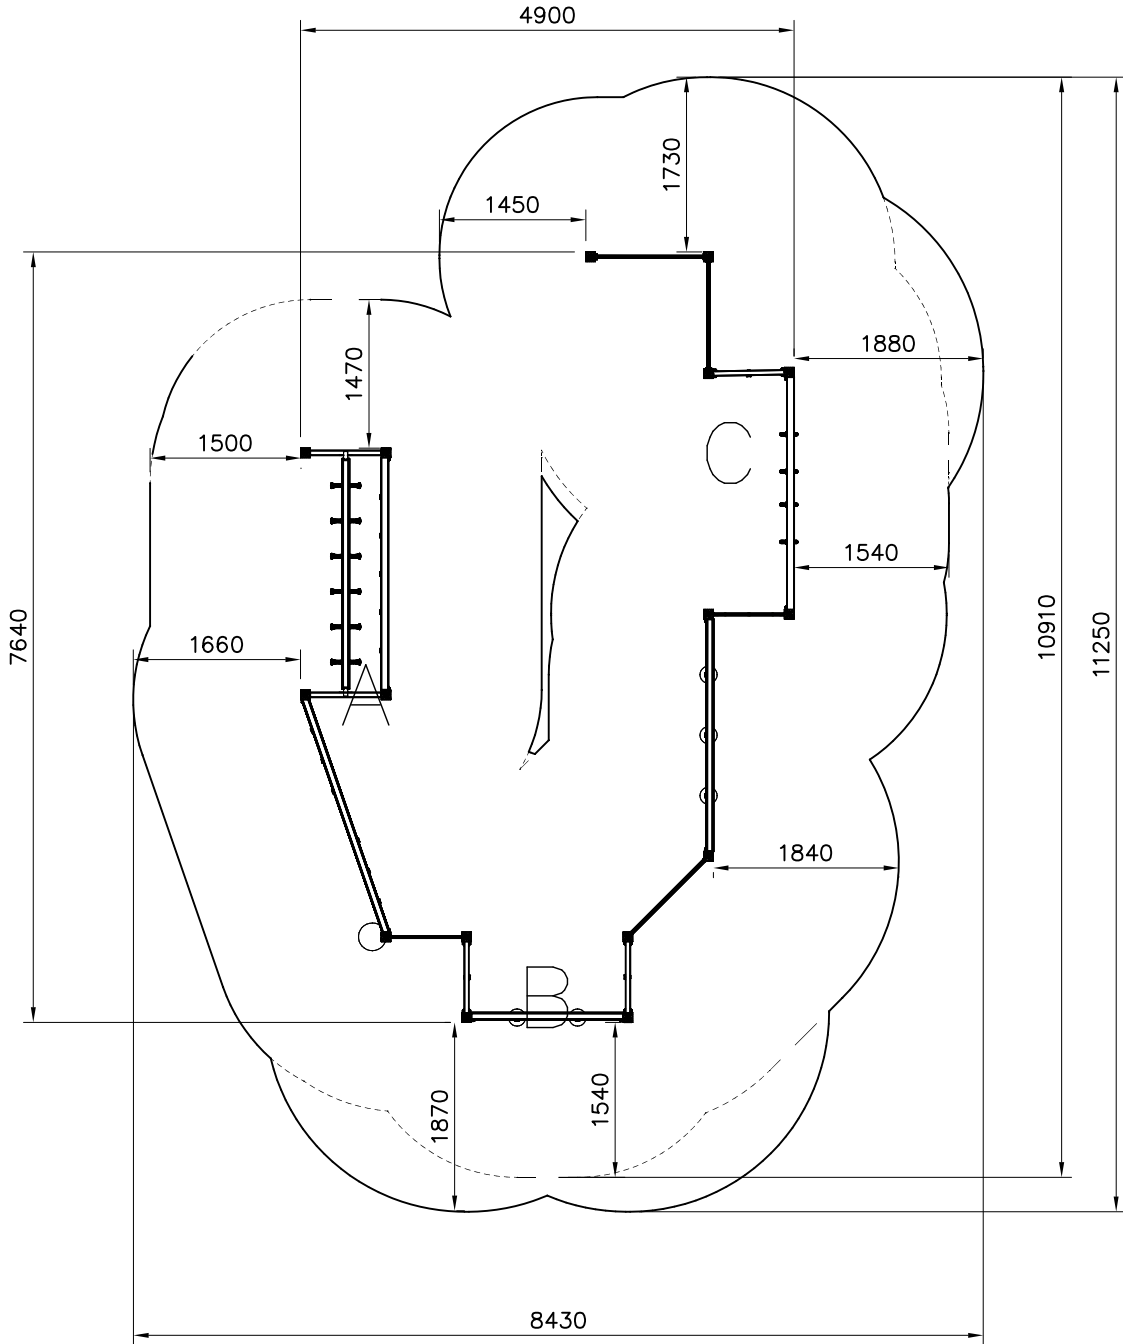

LAPPSET®

FINNO

ASENNUSOHJE
MONTERINGSANSVISNING
INSTALLATION INSTRUCTION
AUFBAUANLEITUNG
NOTICE D'INSTALLATION

DATE: 4.7.2017

Q11770

DATE: 4.7.2017

702286  65x65	PCS 1	702339  118x78	PCS 1	704917-305 	PCS 1	705372-305 	PCS 1	706439-602  L 704	PCS 5	706484-602  93x93x2150	PCS 8
706507-703 	PCS 2	706511-602  93x93x1870	PCS 3	706514-602  70x120x1504	PCS 1	706527-602  93x93x1600	PCS 1	706531 	PCS 16	706540-703  20x702x415	PCS 4
706557 	PCS 4	706558 	PCS 2	706603-305  1840x705	PCS 3	706608 	PCS 3	706664-602  93x93x2540	PCS 4	706735-305 	PCS 2
706742 	PCS 2	707285-305  1600x2305	PCS 1	707287  	PCS 1	707288-305  L 2305	PCS 1	707290-611  127x300x2355	PCS 1	707294-611  70x120x2304	PCS 3
707455 	PCS 1	707456-305  1505x2000	PCS 1	707458 	PCS 1	707502-602  70x120x2464	PCS 1	707511 	PCS 1	707696-704  15x265x275	PCS 1
707729 	PCS 1	900240  Ø8x70	PCS 16	901902  30.7x60.9x100	PCS 6	902086  148x172x254	PCS 1	903093  Ø8x90	PCS 44	905138  GRAY	PCS 16
905196  GRAY	PCS 16	905838-216  L 1060	PCS 2	907694-216  L 704	PCS 7	907920-216  DIAG.	PCS 5	909256  Ø16/8.4	PCS 48	909506  Ø3.5x13	PCS 4

909511	PCS	909519	PCS	980114	PCS	980123	PCS	980128	PCS	980131	PCS
	16		16		4		36		12		64
90x90x650		50x380x380		Ø4x20		Ø7x60		Ø7x40		Ø6x60	
	PCS		PCS		PCS		PCS		PCS		PCS
	PCS		PCS		PCS		PCS		PCS		PCS
	PCS		PCS		PCS		PCS		PCS		PCS
	PCS		PCS		PCS		PCS		PCS		PCS

- EN/AS Impact Area 70.8 m²
- - - Falling Space 66.7 m²
- - - Max Falling Height 2220 mm

<p>DET 1</p> 	<p>DET 2</p> 	<p>DET 3</p> 	<p>DET 4</p> 
<p>DET 5</p> 	<p>DET 6</p> 		

DATE: 4.7.2017

1:50

DATE: 4.7.2017