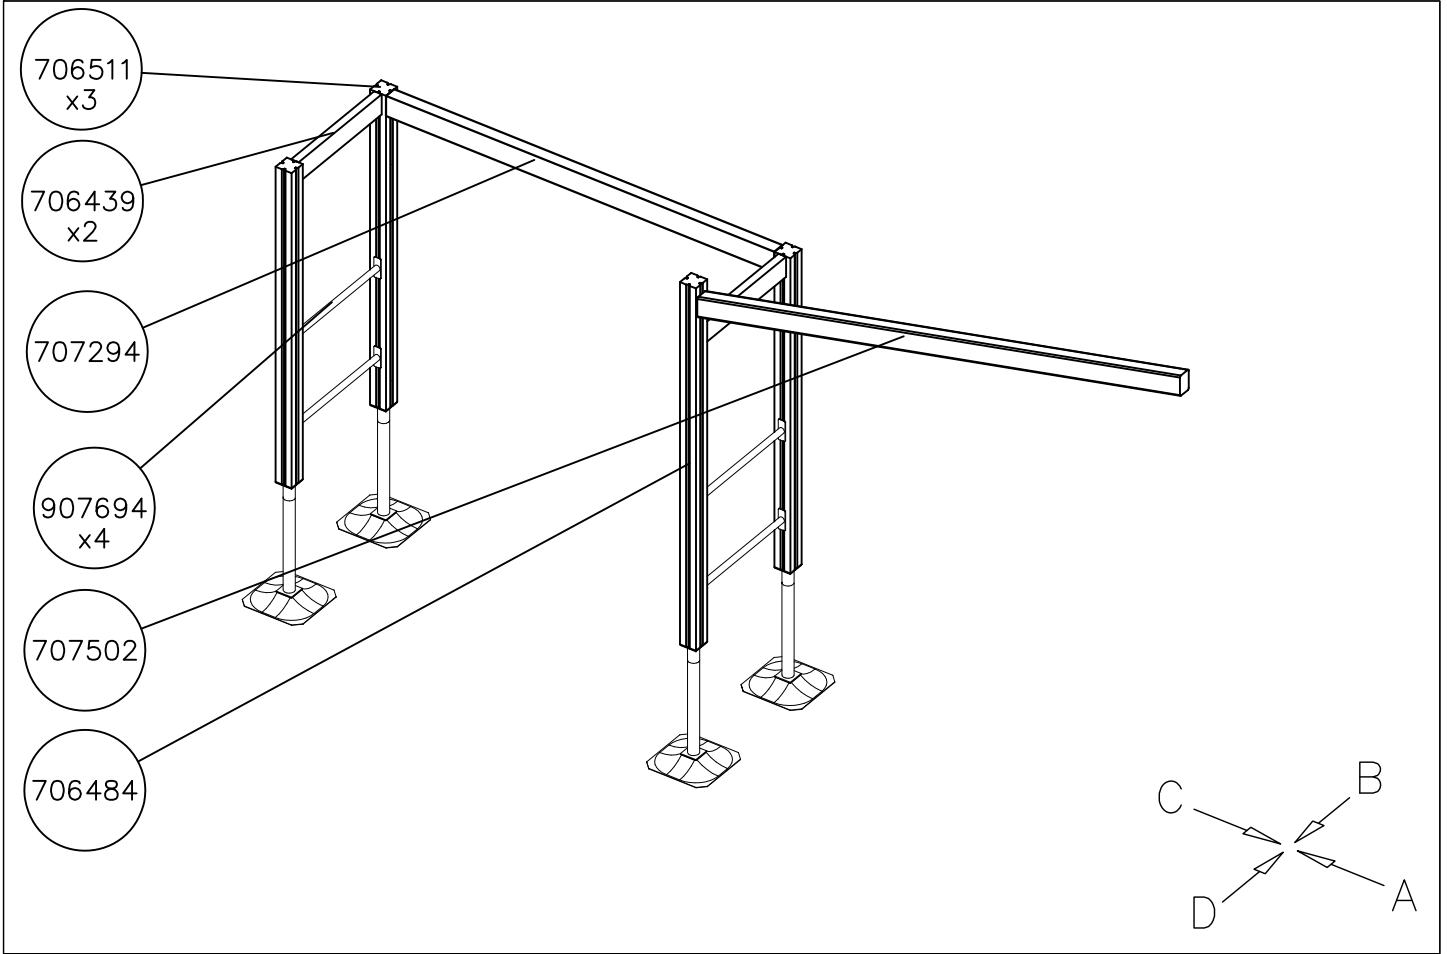

- EN/AS Impact Area 70.8 m²
- - - Falling Space 66.7 m²
- - - Max Falling Height 2220 mm

<p>DET 1</p> 	<p>DET 2</p> 	<p>DET 3</p> 	<p>DET 4</p> 
<p>DET 5</p> 	<p>DET 6</p> 		

DATE: 4.7.2017

1:50

DATE: 4.7.2017