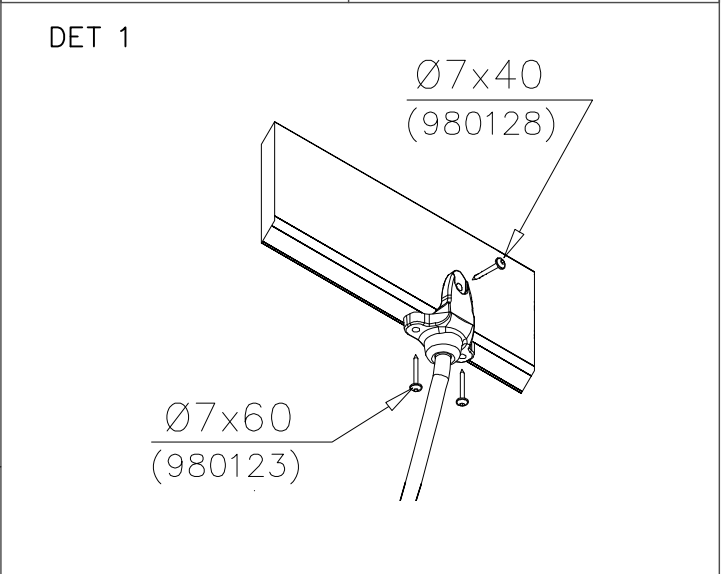

RINGS OPTIONS

	706735-301	BLUE
	706735-302	RED
	706735-303	BEIGE
	706735-304	GRAY
	706735-305	BLACK
	706735-306	YELLOW