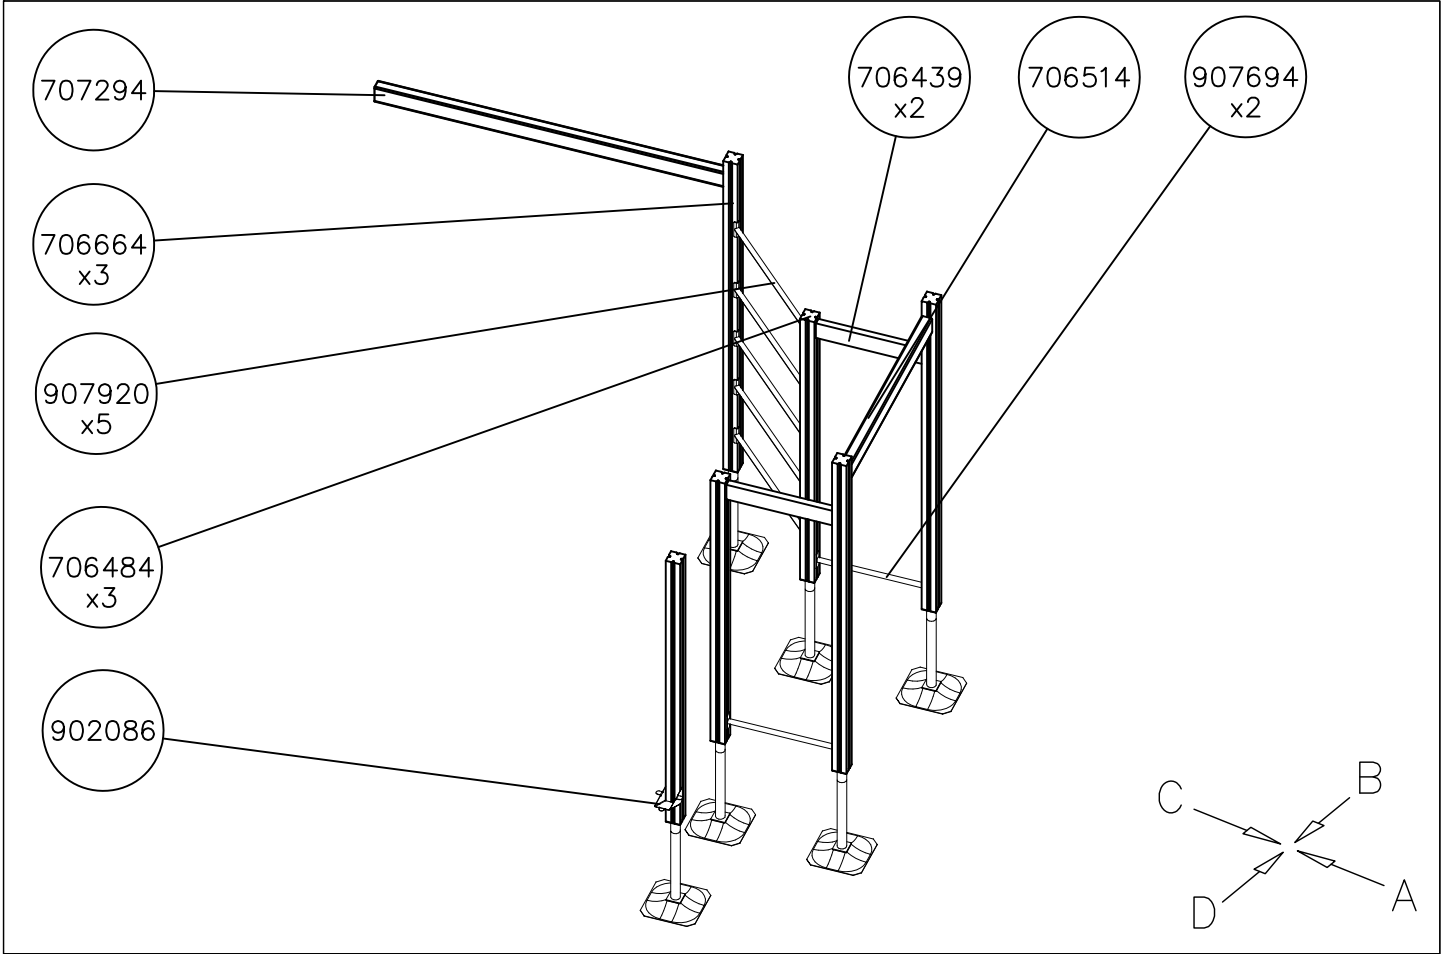

- EN/AS Impact Area 70.8 m²
- - - Falling Space 66.7 m²
- - - Max Falling Height 2220 mm

<p>DET 1</p> 	<p>DET 2</p> 	<p>DET 3</p> 	<p>DET 4</p> 
<p>DET 5</p> 	<p>DET 6</p> 		

DATE: 4.7.2017

1:50

DATE: 4.7.2017