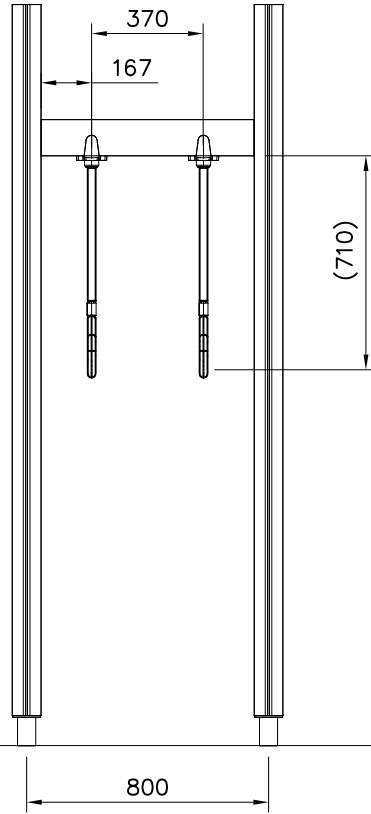

- EN/AS Impact Area 70.8 m²
- - - Falling Space 66.7 m²
- - - Max Falling Height 2220 mm

<p>DET 1</p> 	<p>DET 2</p> 	<p>DET 3</p> 	<p>DET 4</p> 
<p>DET 5</p> 	<p>DET 6</p> 		

DATE: 4.7.2017

1:50

DATE: 4.7.2017

DET 1

DET 2

DET 3

① 706603	PCS	② 980128	PCS
	1		2
1820x702		Ø7x40	
③ 980123	PCS	④ 900240	PCS
	4		24
Ø7x60		Ø8x70	
⑤ 901900	PCS	⑥ 909633	PCS
	2		1
20.5x36.2x56		M8	
⑦ 909850	PCS	⑧ 900342	PCS
	1		2
M8x25		M8x16	
⑨ 901182	PCS	⑩ 901902	PCS
	1		2
Ø11/M8x40		30x61x100	
⑪ 907694	PCS		PCS
	1		
L 704			

① 707285  1600x2305	PCS 1	② 900240  Ø8x70	PCS 20
③ 980128  Ø7x40	PCS 5	④ 980123  Ø7x60	PCS 10
	PCS		PCS
	PCS		PCS

1:25

NET OPTIONS

707285

1600x2305

- | | |
|------------|--------|
| 707285-301 | BLUE |
| 707285-302 | RED |
| 707285-303 | BEIGE |
| 707285-304 | GREY |
| 707285-305 | BLACK |
| 707285-306 | YELLOW |

DET 1

DET 2

INFO:

Asennusmitta /
Installation
dimension

①	909850	PCS	②	909633	PCS
		3			3
	M8x25			M8	
③	900240	PCS			PCS
		5			
	Ø8x70				
		PCS			PCS
○	707696	PCS	○	902086	PCS
		1			1
	15x265x275			148x172x254	
		PCS			PCS
		PCS			PCS
		PCS			PCS
		PCS			PCS