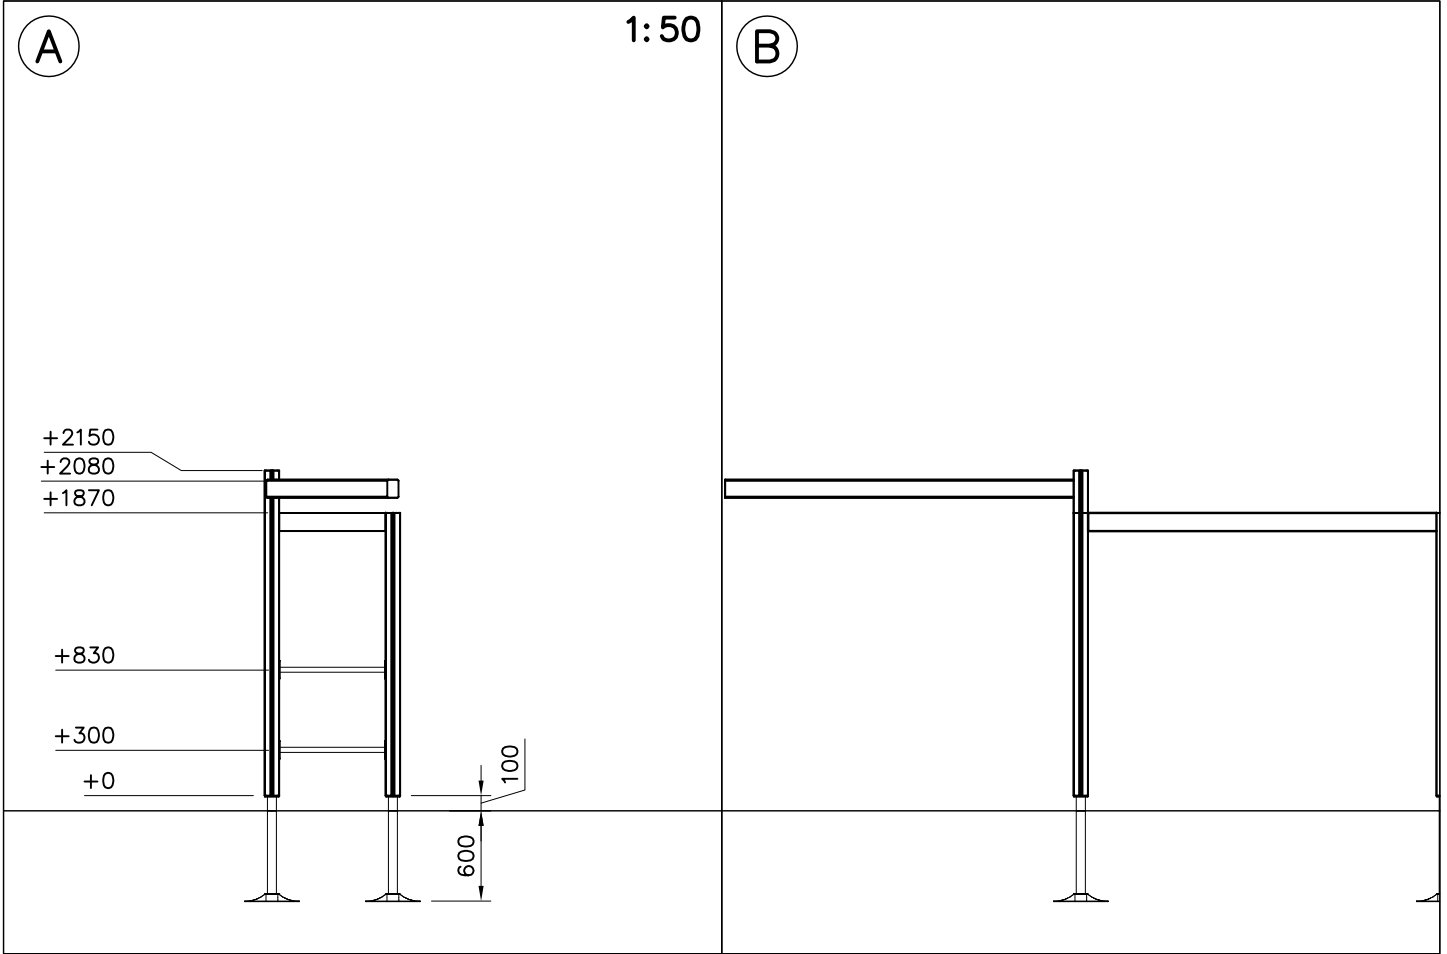

- EN/AS Impact Area 70.8 m²
- - - Falling Space 66.7 m²
- - - Max Falling Height 2220 mm

<p>DET 1</p> 	<p>DET 2</p> 	<p>DET 3</p> 	<p>DET 4</p> 
<p>DET 5</p> 	<p>DET 6</p> 		

DATE: 4.7.2017

1:50

DATE: 4.7.2017