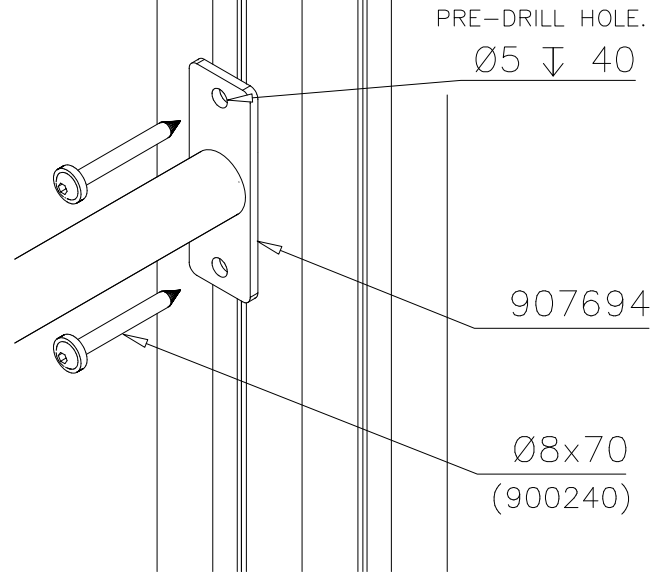

CLIMBING NET OPTIONS

706603

706603-301	BLUE
706603-302	RED
706603-303	BEIGE
706603-304	GRAY
706603-305	BLACK
706603-306	YELLOW

DET 1

DET 2

DET 3

DET 4

RINGS OPTIONS		
706735		
	706735-301	BLUE
	706735-302	RED
	706735-303	BEIGE
	706735-304	GRAY
	706735-305	BLACK
	706735-306	YELLOW