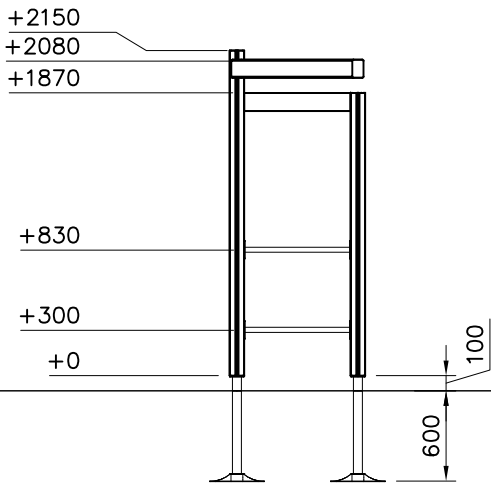

DATE: 4.7.2017

1:50

(A)

(B)