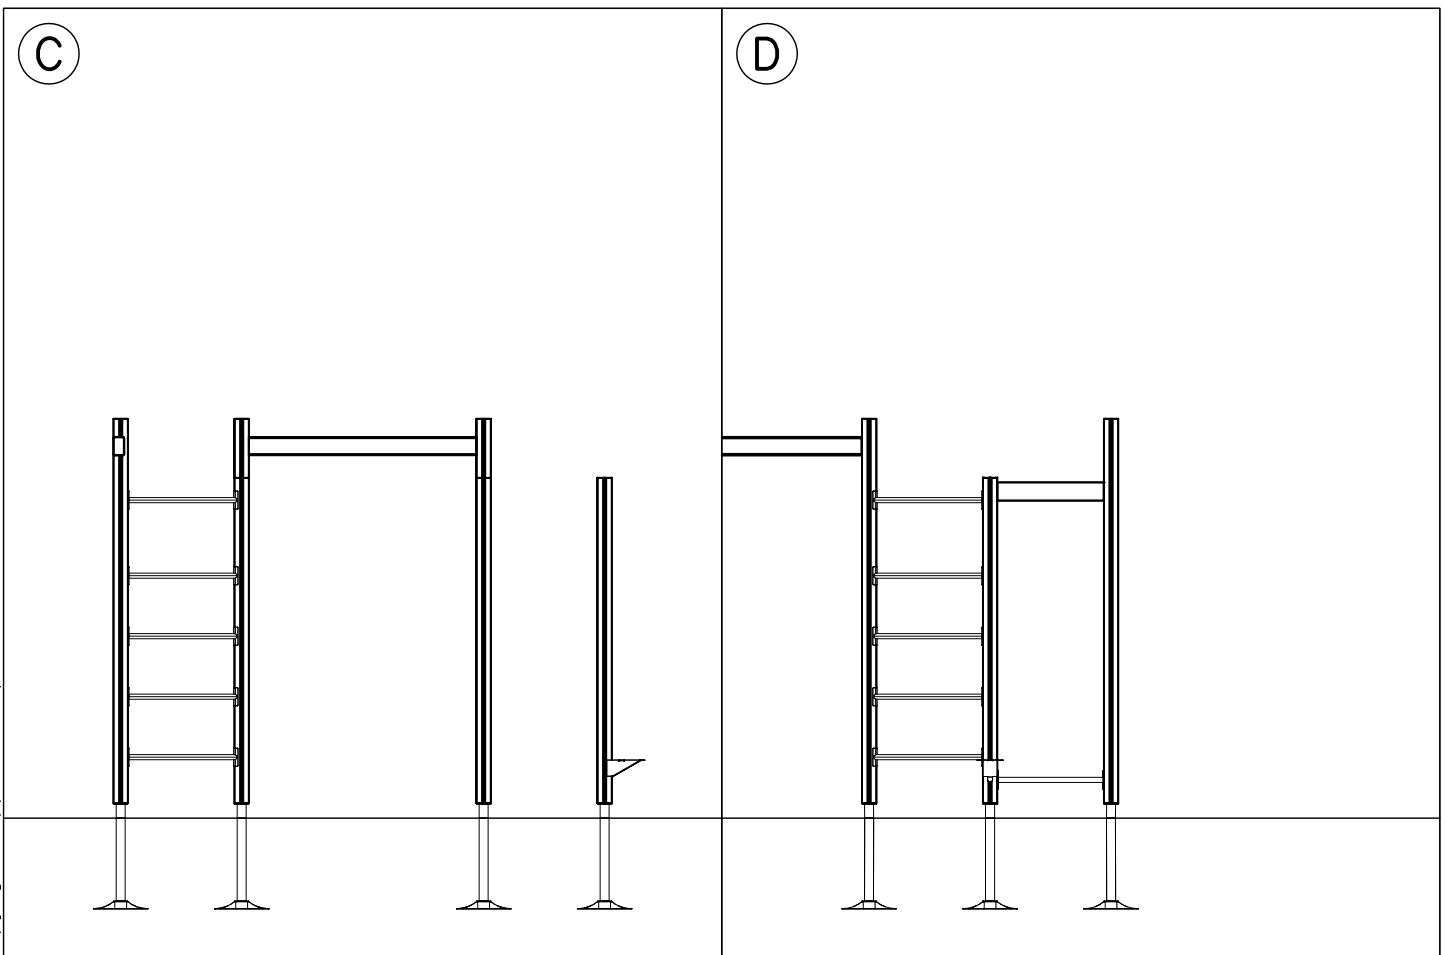

DATE: 4.7.2017

1:50

(A)

(B)

(C)

(D)