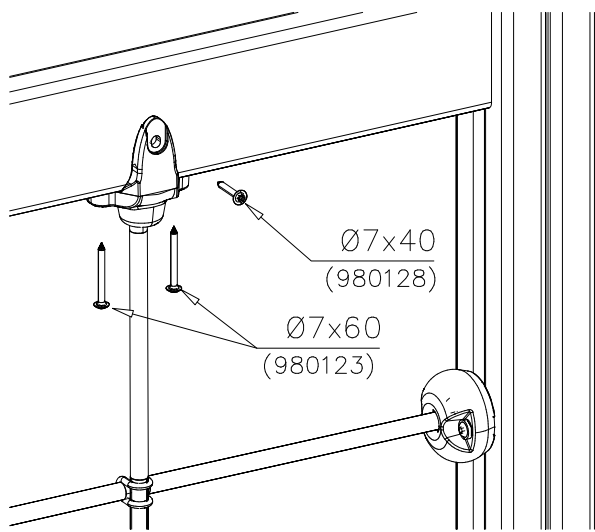

NET OPTIONS

705372

1600x2440

705372-301	BLUE
705372-302	RED
705372-303	BEIGE
705372-304	GREY
705372-305	BLACK
705372-306	YELLOW

DET 1

DET 2

INFO:

Asennusmitta /
Installation
dimension