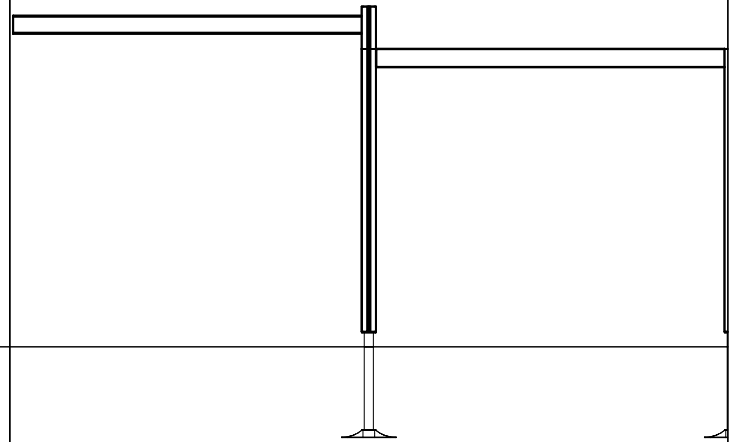

DATE: 4.7.2017

1:50

(A)

(B)