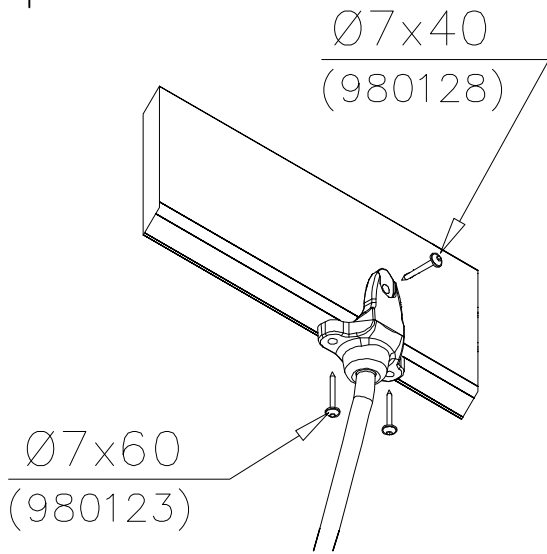

### CLIMBING NET OPTIONS

706603

706603-301	BLUE
706603-302	RED
706603-303	BEIGE
706603-304	GRAY
706603-305	BLACK
706603-306	YELLOW

DET 1

DET 2

DET 3

DET 4

RINGS OPTIONS