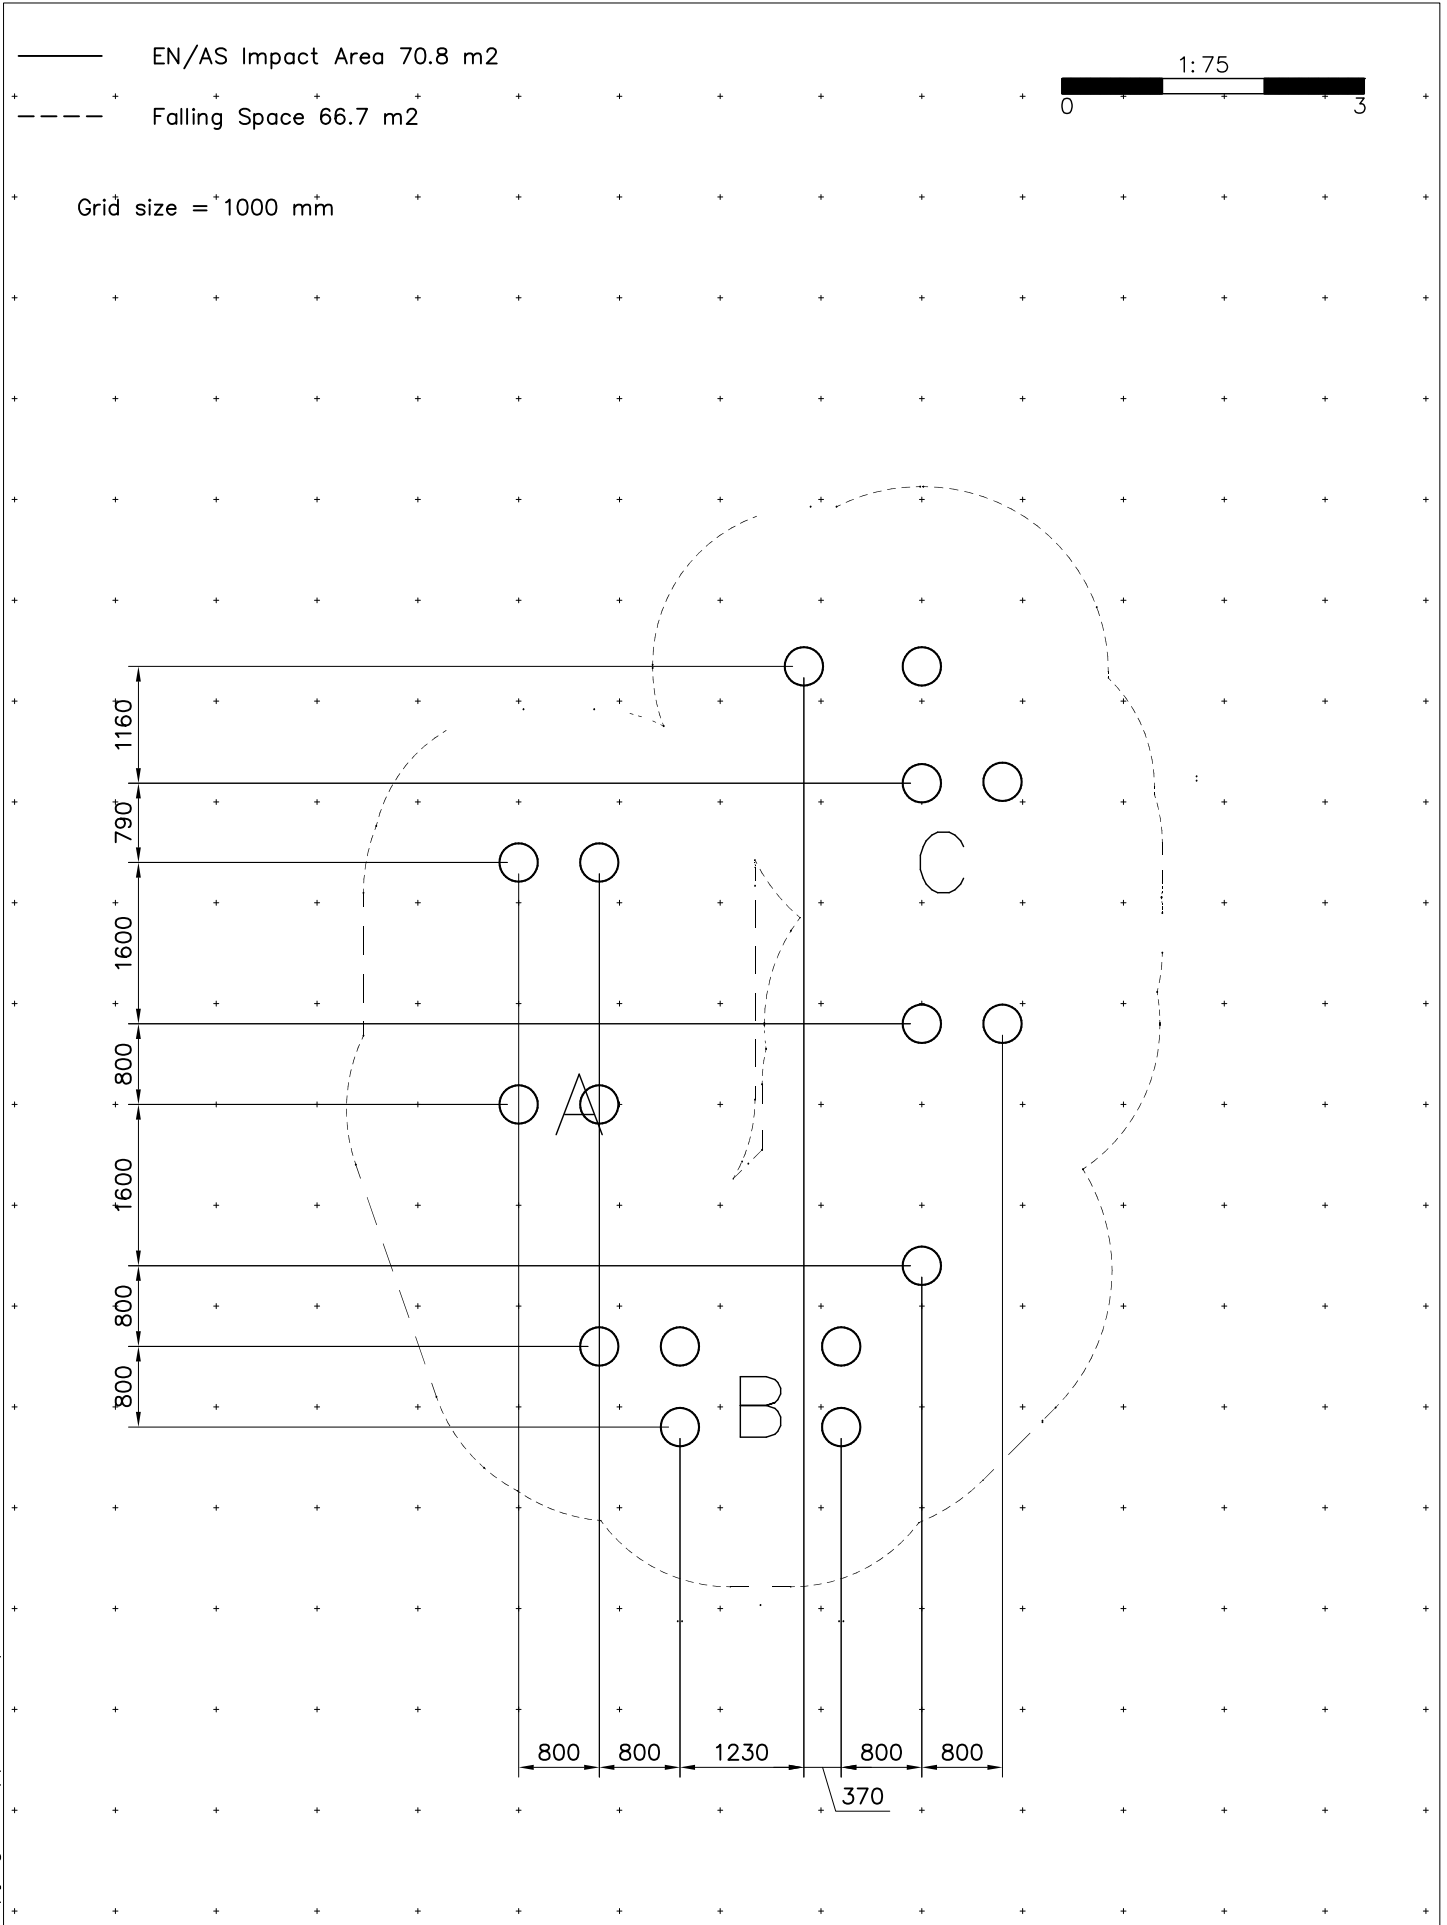

909511	PCS	909519	PCS	980114	PCS	980123	PCS	980128	PCS	980131	PCS
	16		16		4		36		12		64
90x90x650		50x380x380		Ø4x20		Ø7x60		Ø7x40		Ø6x60	
	PCS		PCS		PCS		PCS		PCS		PCS
	PCS		PCS		PCS		PCS		PCS		PCS
	PCS		PCS		PCS		PCS		PCS		PCS
	PCS		PCS		PCS		PCS		PCS		PCS

- EN/AS Impact Area 70.8 m²
- - - Falling Space 66.7 m²
- - - Max Falling Height 2220 mm

<p>DET 1</p> 	<p>DET 2</p> 	<p>DET 3</p> 	<p>DET 4</p> 
<p>DET 5</p> 	<p>DET 6</p> 		

DATE: 4.7.2017

1:50

DATE: 4.7.2017