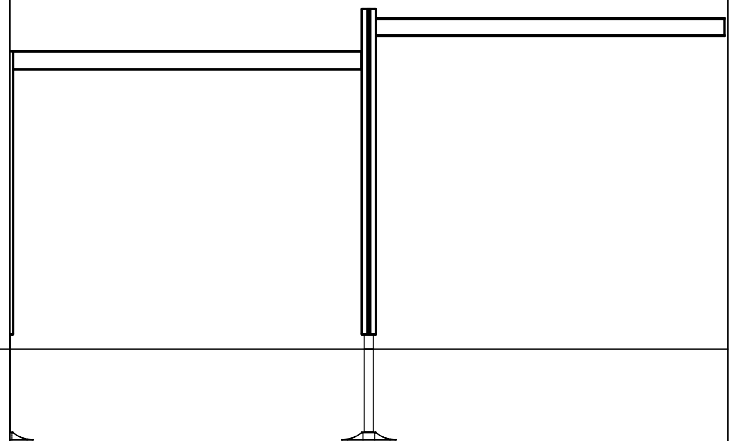

DATE: 4.7.2017

1:50

(A)

(B)

(C)

(D)