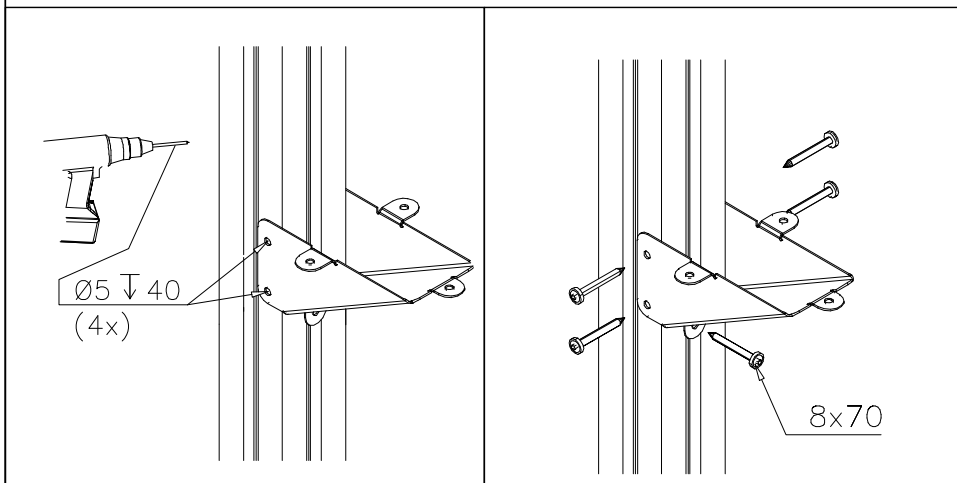

DET 1

DET 2

INFO:

Asennusmitta /  
Installation  
dimension

①	909850	PCS	②	909633	PCS
		3			3
	M8x25			M8	
③	900240	PCS			PCS
		5			
	Ø8x70				
		PCS			PCS
○	707696	PCS	○	902086	PCS
		1			1
	15x265x275			148x172x254	
		PCS			PCS
		PCS			PCS
		PCS			PCS
		PCS			PCS