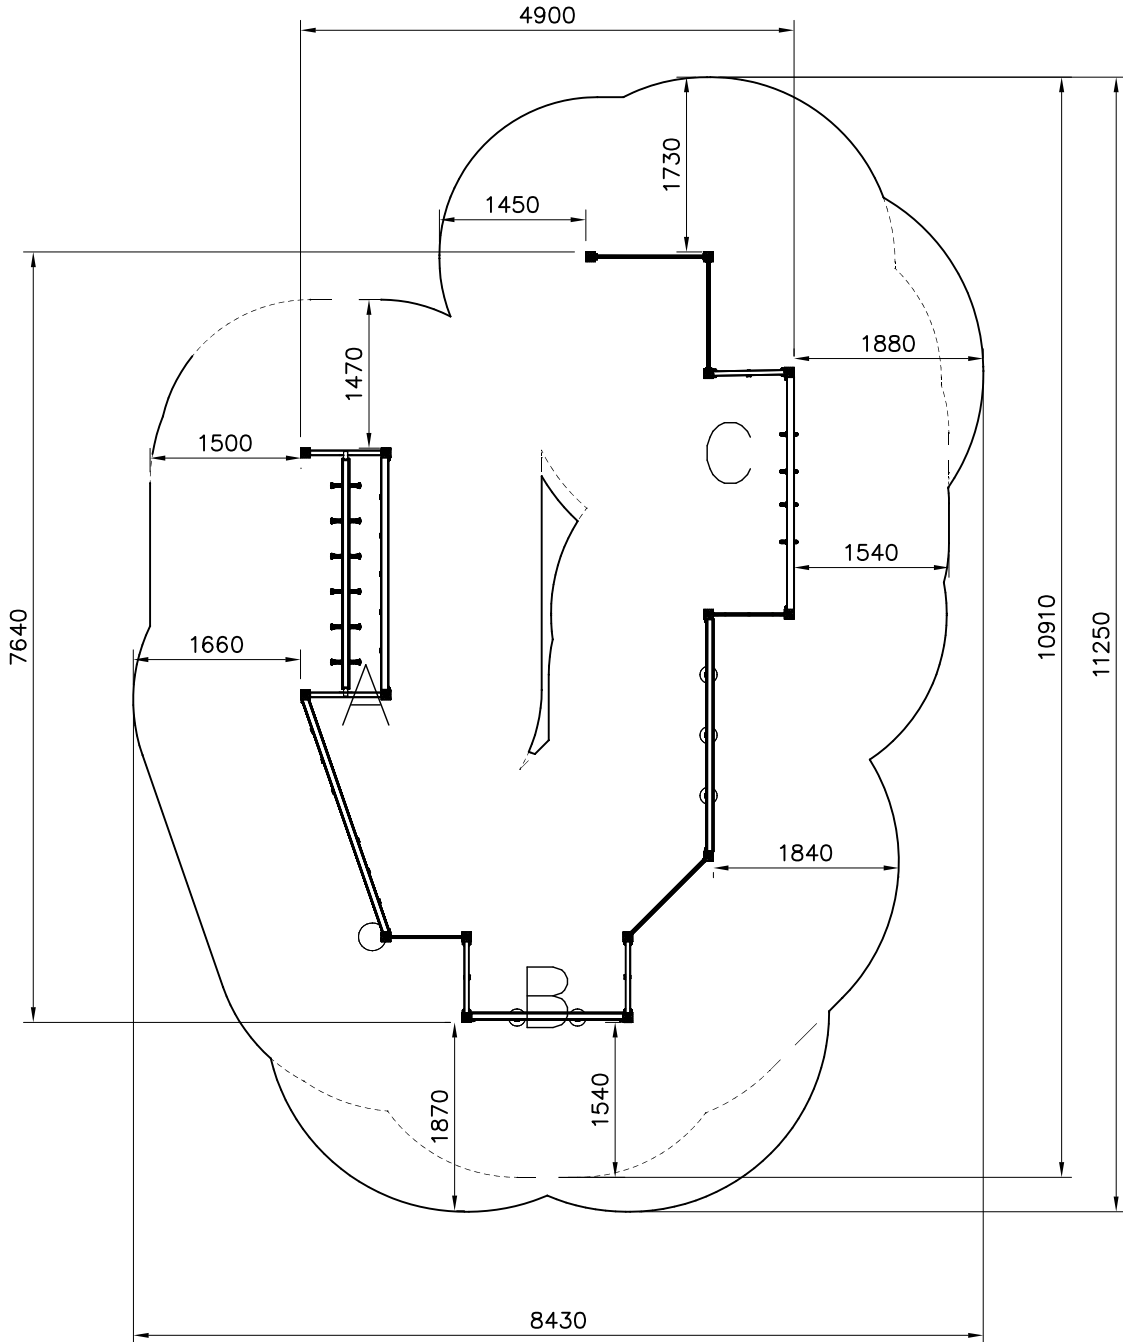

### **Q11770**

DATE: 4.7.2017

702286  65x65	PCS 1	702339  118x78	PCS 1	704917-305 	PCS 1	705372-305 	PCS 1	706439-602  L 704	PCS 5	706484-602  93x93x2150	PCS 8
706507-703 	PCS 2	706511-602  93x93x1870	PCS 3	706514-602  70x120x1504	PCS 1	706527-602  93x93x1600	PCS 1	706531 	PCS 16	706540-703  20x702x415	PCS 4
706557 	PCS 4	706558 	PCS 2	706603-305  1840x705	PCS 3	706608 	PCS 3	706664-602  93x93x2540	PCS 4	706735-305 	PCS 2
706742 	PCS 2	707285-305  1600x2305	PCS 1	707287  	PCS 1	707288-305  L 2305	PCS 1	707290-611  127x300x2355	PCS 1	707294-611  70x120x2304	PCS 3
707455 	PCS 1	707456-305  1505x2000	PCS 1	707458 	PCS 1	707502-602  70x120x2464	PCS 1	707511 	PCS 1	707696-704  15x265x275	PCS 1
707729 	PCS 1	900240  Ø8x70	PCS 16	901902  30.7x60.9x100	PCS 6	902086  148x172x254	PCS 1	903093  Ø8x90	PCS 44	905138  GRAY	PCS 16
905196  GRAY	PCS 16	905838-216  L 1060	PCS 2	907694-216  L 704	PCS 7	907920-216  DIAG.	PCS 5	909256  Ø16/8.4	PCS 48	909506  Ø3.5x13	PCS 4

909511	PCS	909519	PCS	980114	PCS	980123	PCS	980128	PCS	980131	PCS
	16		16		4		36		12		64
90x90x650		50x380x380		Ø4x20		Ø7x60		Ø7x40		Ø6x60	
	PCS		PCS		PCS		PCS		PCS		PCS
	PCS		PCS		PCS		PCS		PCS		PCS
	PCS		PCS		PCS		PCS		PCS		PCS
	PCS		PCS		PCS		PCS		PCS		PCS

- EN/AS Impact Area 70.8 m<sup>2</sup>
- - - - Falling Space 66.7 m<sup>2</sup>
- - - - Max Falling Height 2220 mm

<p>DET 1</p>	<p>DET 2</p>	<p>DET 3</p>	<p>DET 4</p>
<p>DET 5</p>	<p>DET 6</p>		

DATE: 4.7.2017