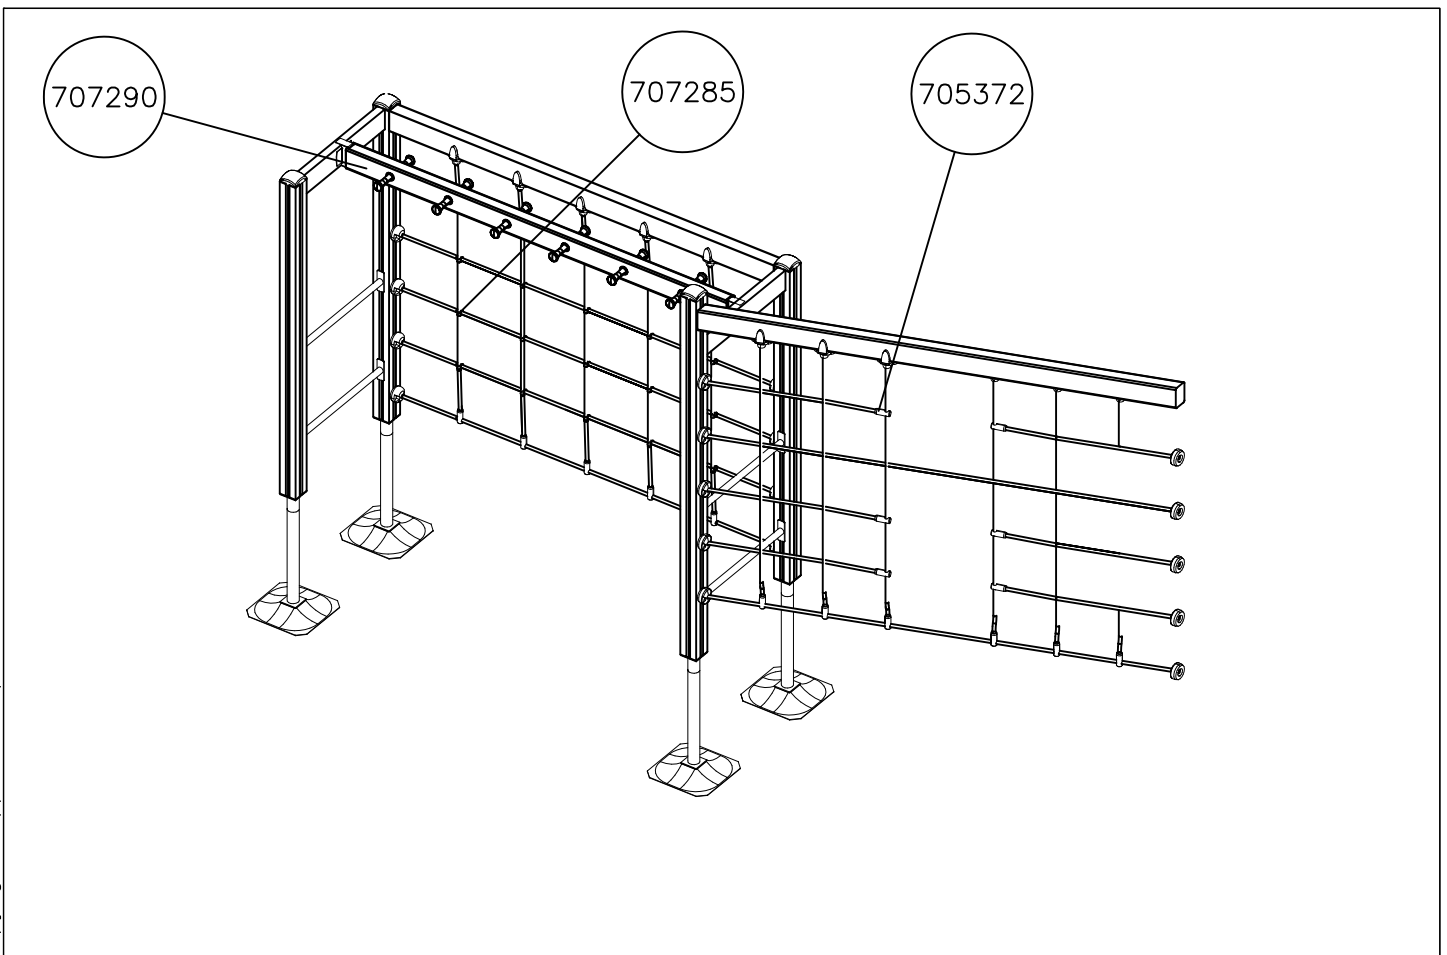

- EN/AS Impact Area 70.8 m<sup>2</sup>
- - - - Falling Space 66.7 m<sup>2</sup>
- - - - Max Falling Height 2220 mm

<p>DET 1</p>	<p>DET 2</p>	<p>DET 3</p>	<p>DET 4</p>
<p>DET 5</p>	<p>DET 6</p>		

DATE: 4.7.2017