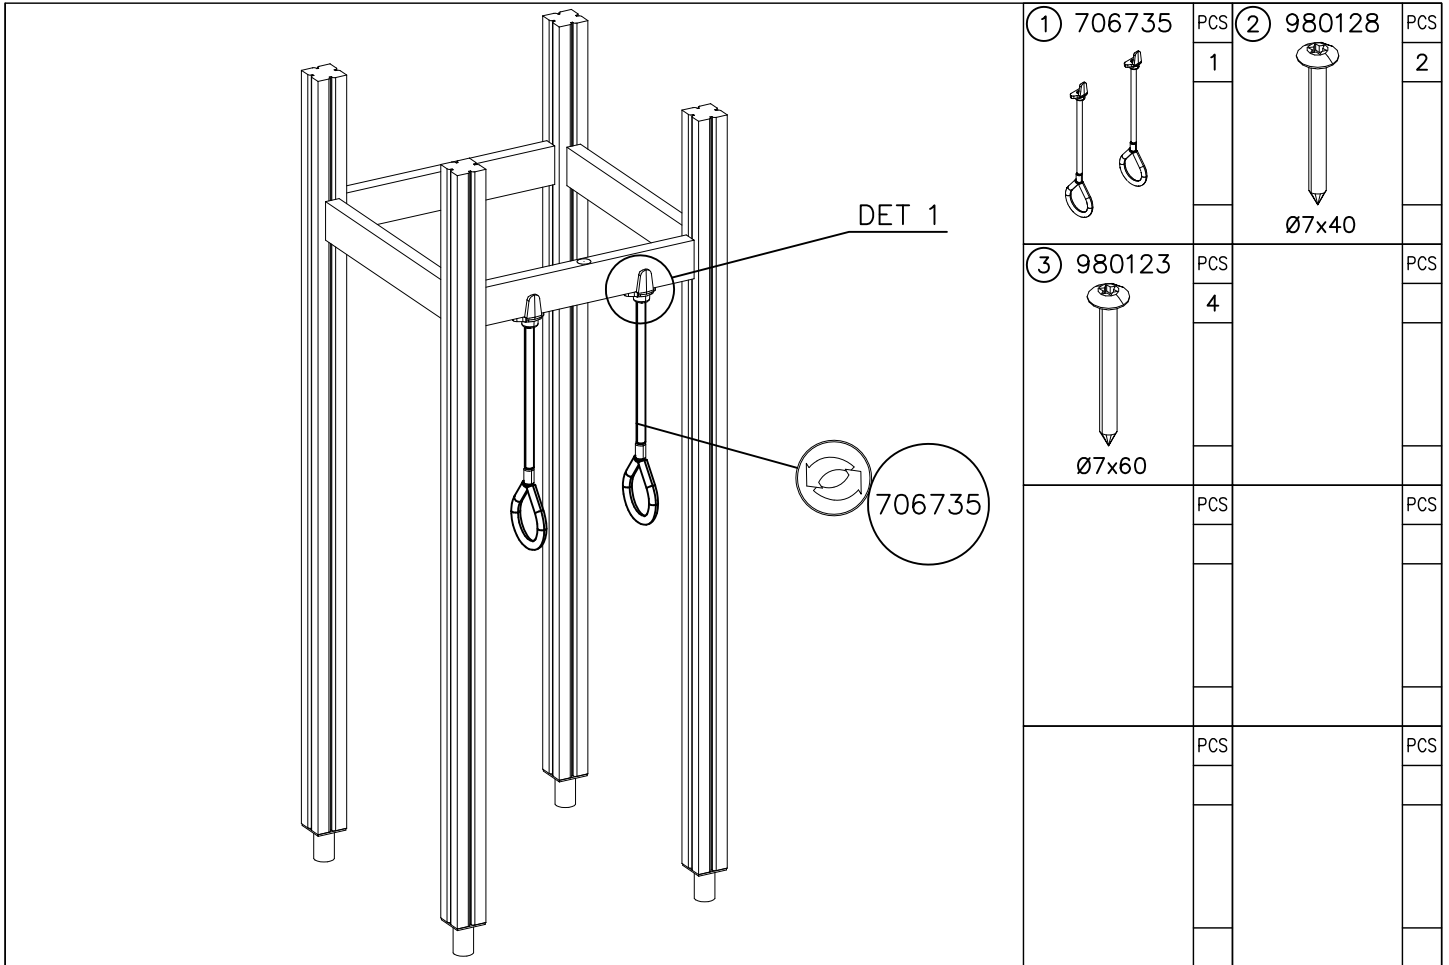

CLIMBING NET OPTIONS

706603

706603-301	BLUE
706603-302	RED
706603-303	BEIGE
706603-304	GRAY
706603-305	BLACK
706603-306	YELLOW

DET 1

DET 2

DET 3

DET 4

RINGS OPTIONS		
706735		
	706735-301	BLUE
	706735-302	RED
	706735-303	BEIGE
	706735-304	GRAY
	706735-305	BLACK
	706735-306	YELLOW

DET 1

DET 2

**Tuotekyltti tulee tuotteen mukana yhdellä seuraavista tavoista:****1) Metallinen tuotekyltti ja kiinnitysruuvit**

- Kiinnitä tuotekyltti ruuveilla tolppaan noin 2 metrin korkeuteen kuvan 1 mukaisesti.