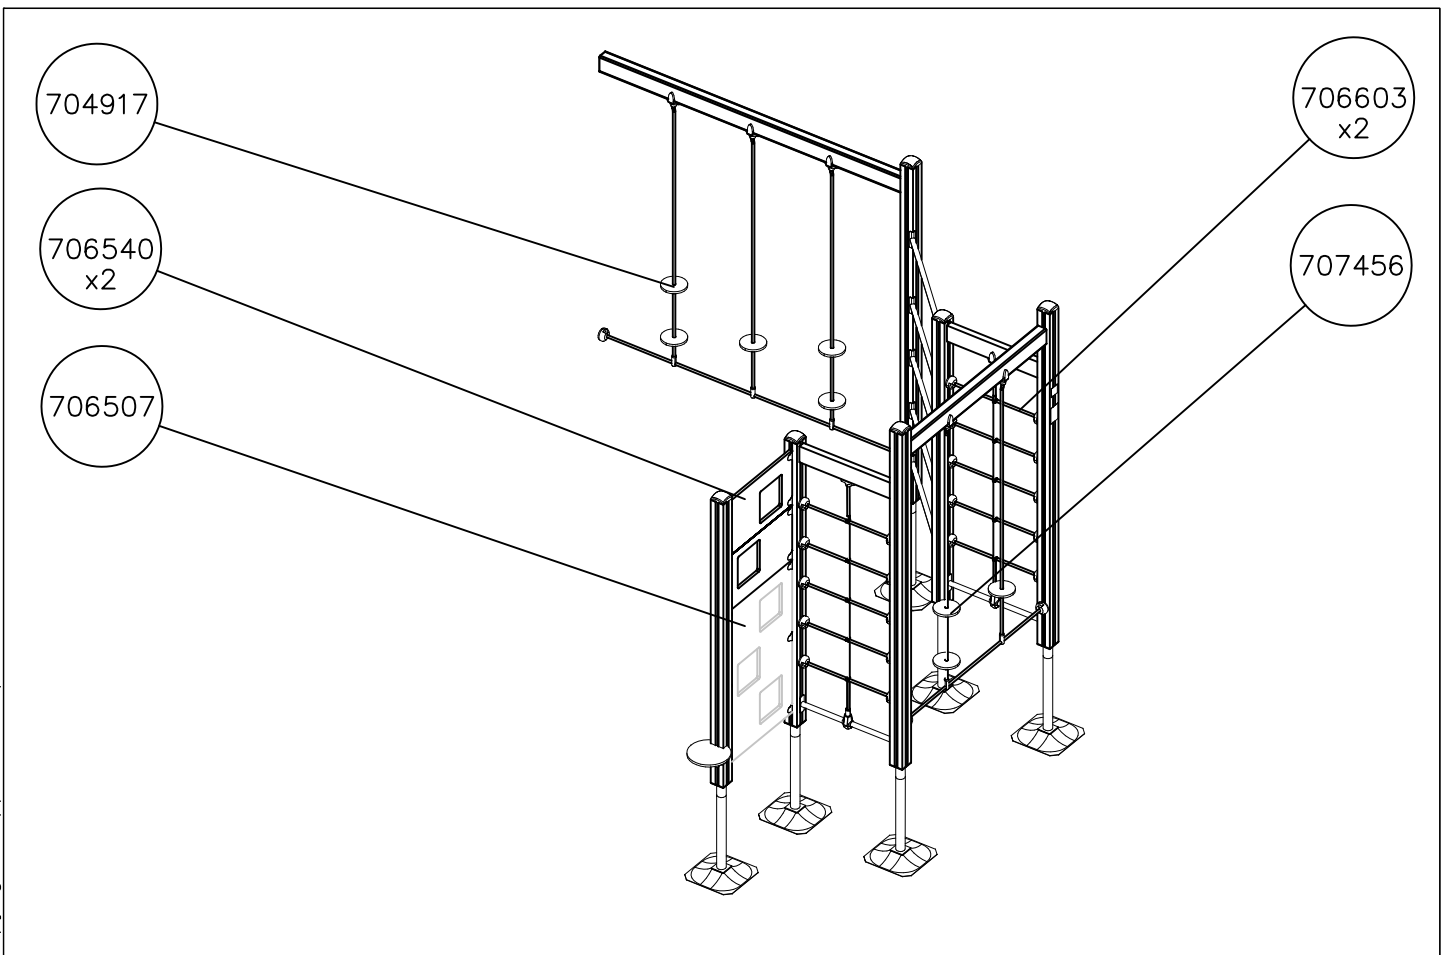

- EN/AS Impact Area 70.8 m²
- - - Falling Space 66.7 m²
- - - Max Falling Height 2220 mm

<p>DET 1</p> 	<p>DET 2</p> 	<p>DET 3</p> 	<p>DET 4</p> 
<p>DET 5</p> 	<p>DET 6</p> 		

DATE: 4.7.2017

1:50

DATE: 4.7.2017