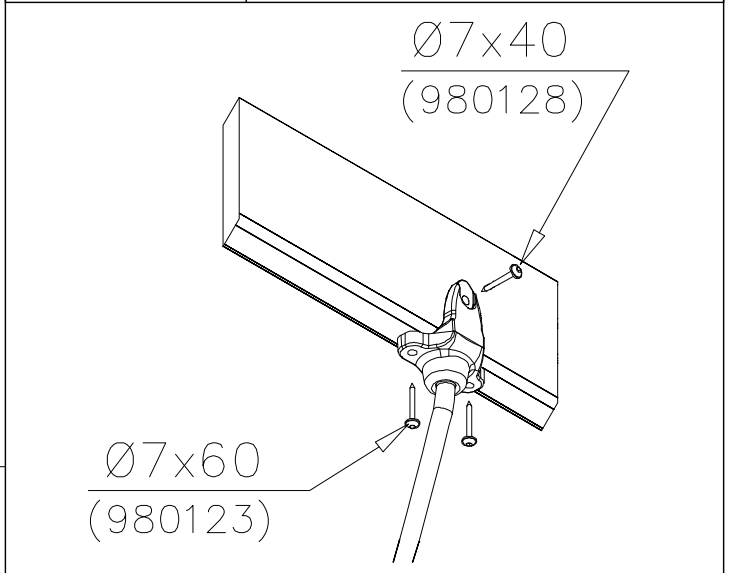

CLIMBING NET OPTIONS

706603

706603-301	BLUE
706603-302	RED
706603-303	BEIGE
706603-304	GRAY
706603-305	BLACK
706603-306	YELLOW

DET 1

DET 2

DET 3

DET 4

RINGS OPTIONS		
706735		
	706735-301	BLUE
	706735-302	RED
	706735-303	BEIGE
	706735-304	GRAY
	706735-305	BLACK
	706735-306	YELLOW