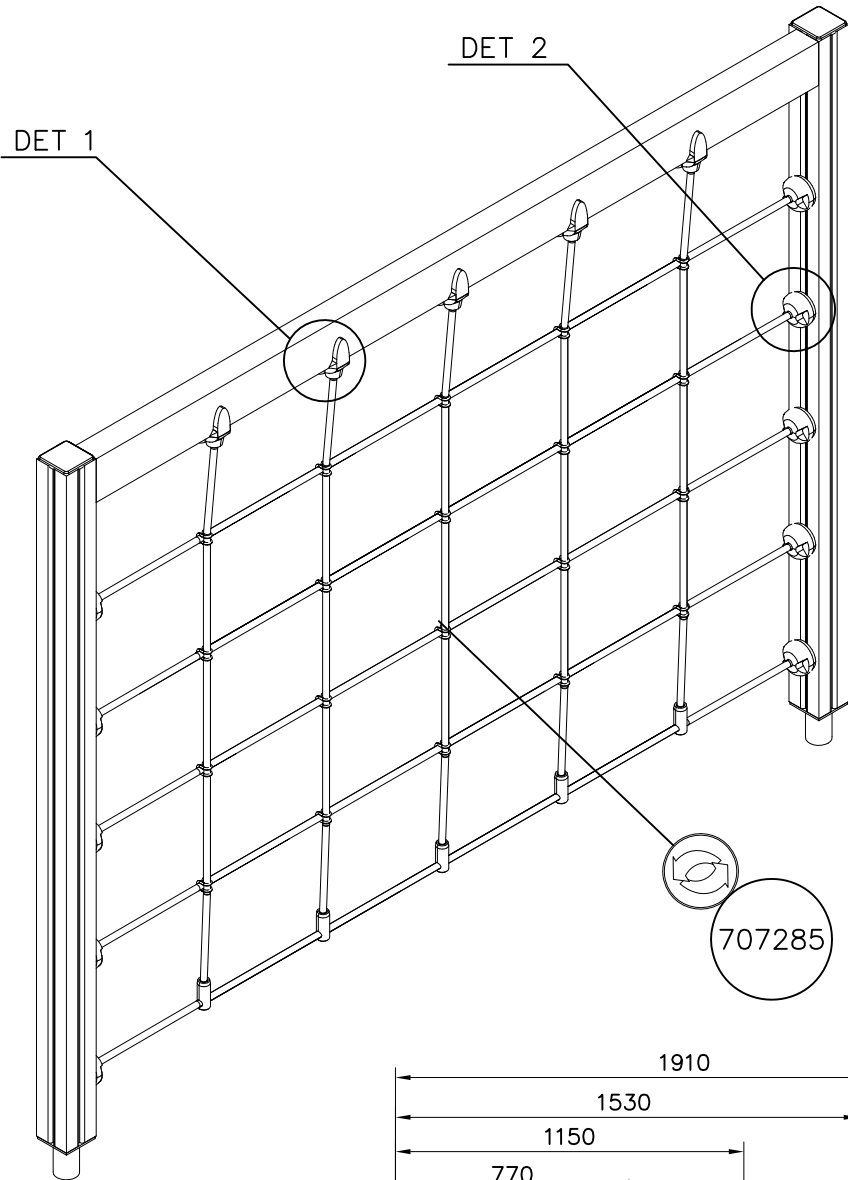

CLIMBING NET OPTIONS

706603

706603-301	BLUE
706603-302	RED
706603-303	BEIGE
706603-304	GRAY
706603-305	BLACK
706603-306	YELLOW

DET 1

DET 2

DET 3

DET 4

RINGS OPTIONS		
706735		
	706735-301	BLUE
	706735-302	RED
	706735-303	BEIGE
	706735-304	GRAY
	706735-305	BLACK
	706735-306	YELLOW