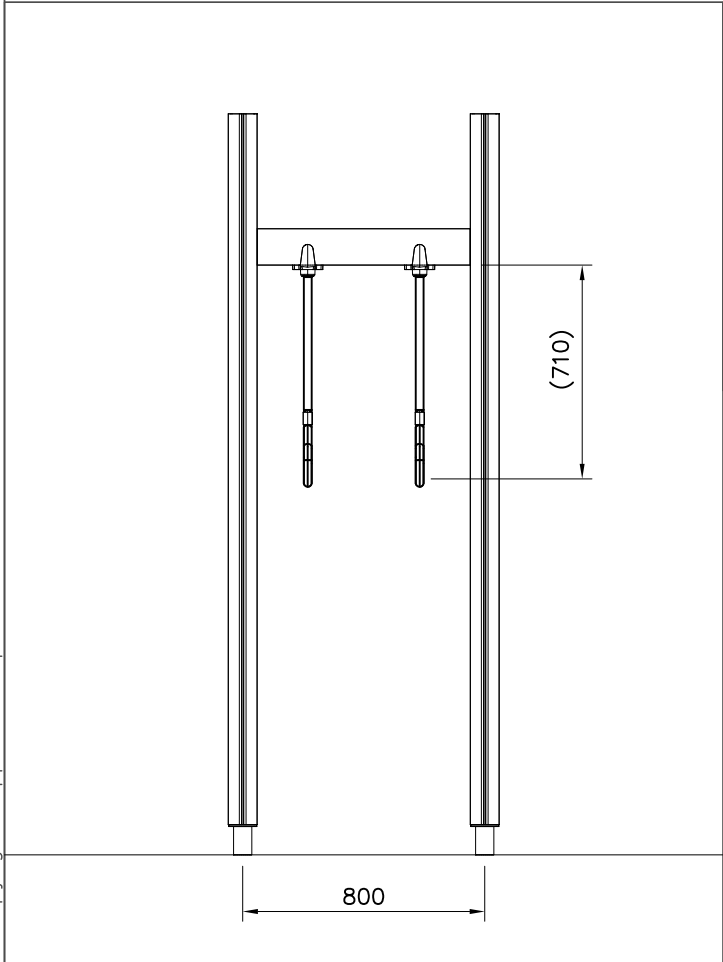

### CLIMBING NET OPTIONS

706603

706603-301	BLUE
706603-302	RED
706603-303	BEIGE
706603-304	GRAY
706603-305	BLACK
706603-306	YELLOW

DET 1

DET 2

DET 3

DET 4

RINGS OPTIONS