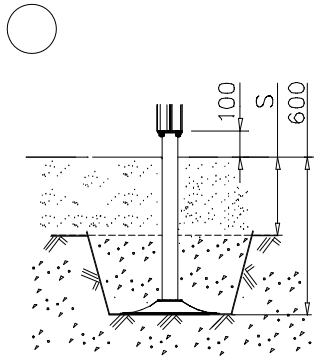

LAPPSET®

FINNO

ASENNUSOHJE
MONTERINGSANSVISNING
INSTALLATION INSTRUCTION
AUFBAUANLEITUNG
NOTICE D'INSTALLATION

DATE: 4.7.2017

Q11770

DATE: 4.7.2017

702286  65x65	PCS 1	702339  118x78	PCS 1	704917-305 	PCS 1	705372-305 	PCS 1	706439-602  L 704	PCS 5	706484-602  93x93x2150	PCS 8
706507-703 	PCS 2	706511-602  93x93x1870	PCS 3	706514-602  70x120x1504	PCS 1	706527-602  93x93x1600	PCS 1	706531 	PCS 16	706540-703  20x702x415	PCS 4
706557 	PCS 4	706558 	PCS 2	706603-305  1840x705	PCS 3	706608 	PCS 3	706664-602  93x93x2540	PCS 4	706735-305 	PCS 2
706742 	PCS 2	707285-305  1600x2305	PCS 1	707287  	PCS 1	707288-305  L 2305	PCS 1	707290-611  127x300x2355	PCS 1	707294-611  70x120x2304	PCS 3
707455 	PCS 1	707456-305  1505x2000	PCS 1	707458 	PCS 1	707502-602  70x120x2464	PCS 1	707511 	PCS 1	707696-704  15x265x275	PCS 1
707729 	PCS 1	900240  Ø8x70	PCS 16	901902  30.7x60.9x100	PCS 6	902086  148x172x254	PCS 1	903093  Ø8x90	PCS 44	905138  GRAY	PCS 16
905196  GRAY	PCS 16	905838-216  L 1060	PCS 2	907694-216  L 704	PCS 7	907920-216  DIAG.	PCS 5	909256  Ø16/8.4	PCS 48	909506  Ø3.5x13	PCS 4

909511	PCS	909519	PCS	980114	PCS	980123	PCS	980128	PCS	980131	PCS
	16		16		4		36		12		64
90x90x650		50x380x380		Ø4x20		Ø7x60		Ø7x40		Ø6x60	
	PCS		PCS		PCS		PCS		PCS		PCS
	PCS		PCS		PCS		PCS		PCS		PCS
	PCS		PCS		PCS		PCS		PCS		PCS
	PCS		PCS		PCS		PCS		PCS		PCS

- EN/AS Impact Area 70.8 m²
- - - Falling Space 66.7 m²
- - - Max Falling Height 2220 mm

<p>DET 1</p> 	<p>DET 2</p> 	<p>DET 3</p> 	<p>DET 4</p> 
<p>DET 5</p> 	<p>DET 6</p> 		

DATE: 4.7.2017

1:50

DATE: 4.7.2017