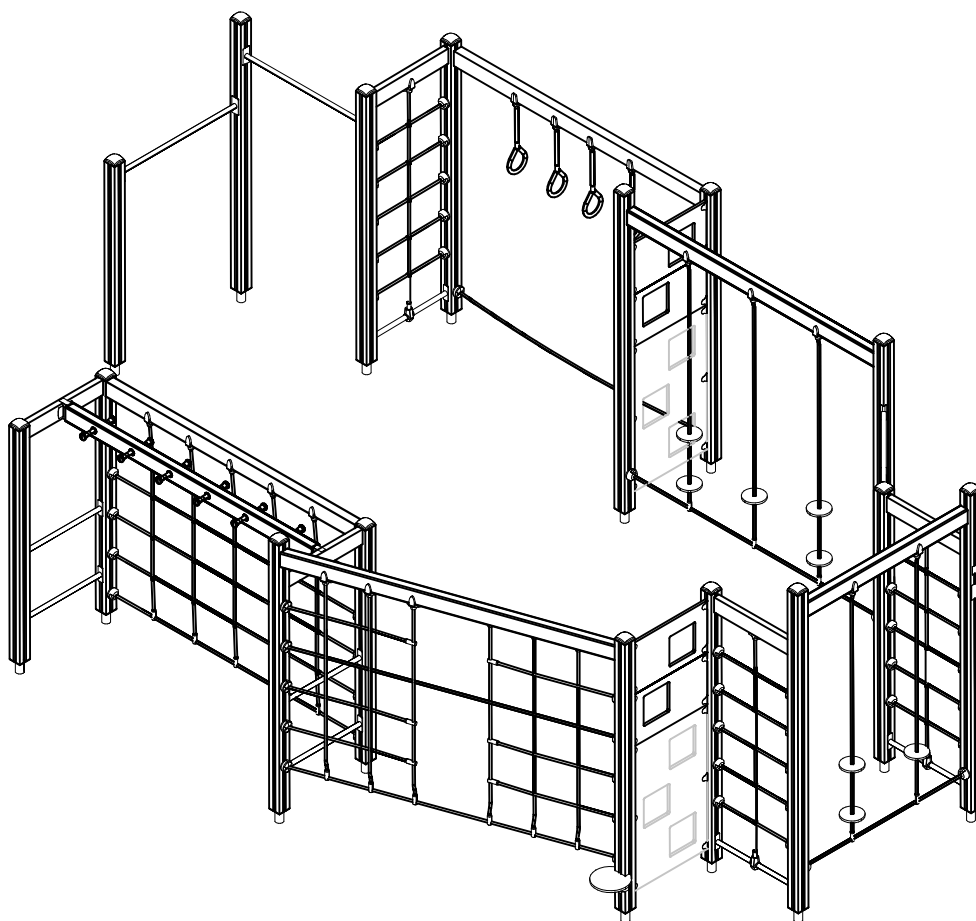

LAPPSET®

FINNO

ASENNUSOHJE
MONTERINGSANSVISNING
INSTALLATION INSTRUCTION
AUFBAUANLEITUNG
NOTICE D'INSTALLATION

DATE: 4.7.2017

Q11770