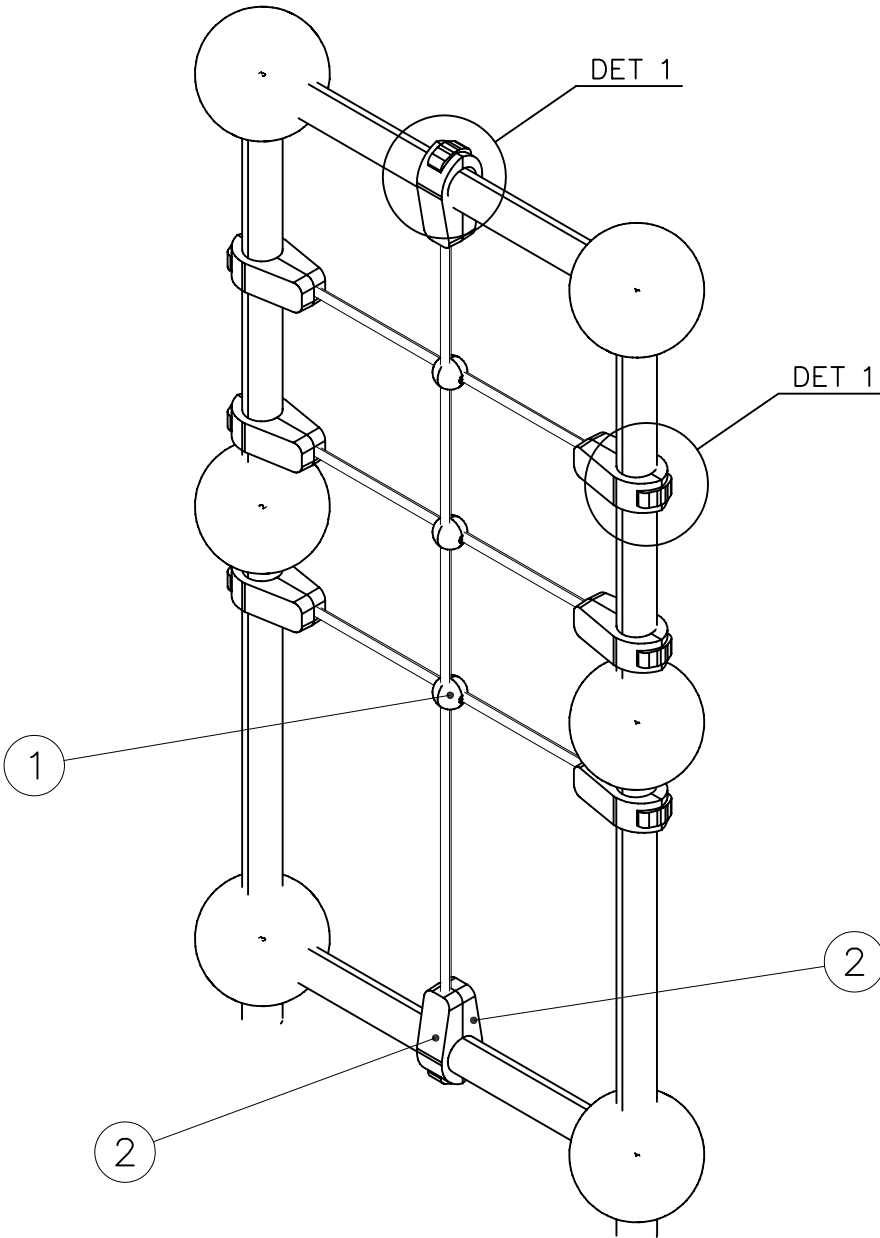

DET 1
702252

DET 2

① 902377	PCS	② 902379	PCS
	2		1
③ 902388	PCS	④ 902393	PCS
	4		1
Ø35xM8			
⑤ 909637	PCS	⑥ 909638	PCS
	4		8
M10		Ø20/10,5	
⑦ 909639	PCS	⑧ 900965	PCS
	4		4
M10x25		M10	
⑨ 909628	PCS	⑩ 902252	PCS
	4		4
Ø20/10.5		M10x35	
	PCS		PCS

① 702290	PCS	② 902195	PCS
	1		16
		150*50*50	
③ 902232	PCS	④ 902233	PCS
	8		8
M10x55		M10x30	
⑤ 902273	PCS	⑥ 980161	PCS
	16		16
		M10	
	PCS		PCS
	PCS		PCS
	PCS		PCS

DET 1

M10x30
902273

M10x55

902195

M10

Tuotekyltti tulee tuotteen mukana yhdellä seuraavista tavoista:

1) Metallinen tuotekyltti ja kiinnitysruuvit

- Kiinnitä tuotekyltti ruuveilla tolppaan noin 2 metrin korkeuteen kuvan 1 mukaisesti.

2) Tuotekylttitarra

- Puhdista maalattu metalli- tai vaneripinta pölystä ja kosteudesta. Liimaa tarra kuvan 2 mukaisesti.
- Huom. Älä kiinnitä tarraa karheapintaiseen laminaattiin tai maalattuun puuhun.

La plaque d'informations produit est livrée sous l'une de ces 3 formes :

1) Plaque métallique et vis

- Fixez la plaque à l'aide des vis.

2) Etiquette autocollante

- Avant de coller l'étiquette, nettoyez le composant métallique peint ou la plaque de contreplaqué, de toute saleté. La surface doit être sèche (voir image 2).
- Attention, ne pas coller l'étiquette sur une surface lamellé-collée irrégulière ou sur du bois peint.