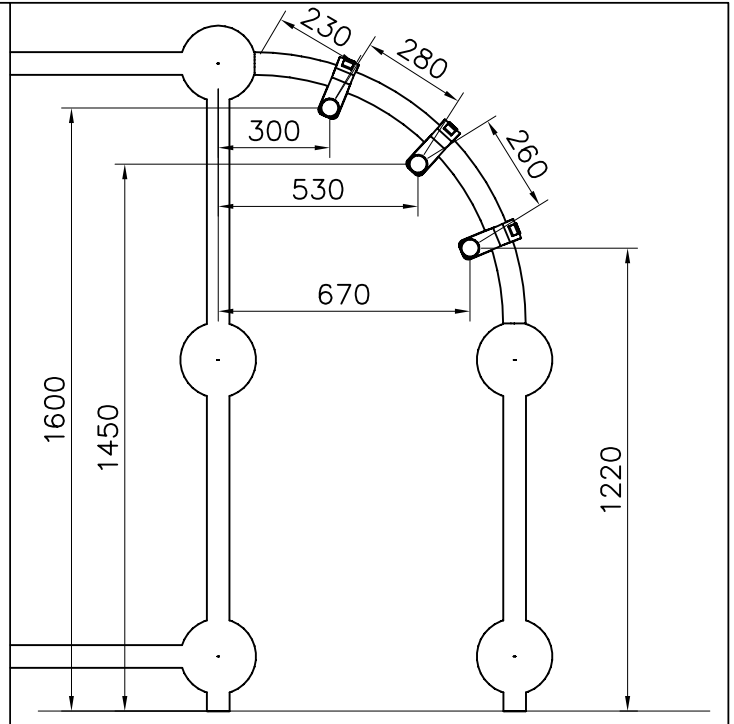

La plaque d'informations produit est livrée sous l'une de ces 3 formes :

1) Plaque métallique et vis

- Fixez la plaque à l'aide des vis.

2) Etiquette autocollante

- Avant de coller l'étiquette, nettoyez le composant métallique peint ou la plaque de contreplaqué, de toute saleté. La surface doit être sèche (voir image 2).
- Attention, ne pas coller l'étiquette sur une surface lamellé-collée irrégulière ou sur du bois peint.

① 901803	PCS	② 901994	PCS
	2		2
M12x90		Ø190	
③ 902096	PCS	④ 902234	PCS
	4		6
M12x120		M12	
	PCS		PCS
	PCS		PCS
	PCS		PCS
	PCS		PCS
	PCS		PCS
	PCS		PCS

DET 1

DET 2

DET 3

DET 4

DET 5

DET 6

REMEMBER
FINAL
TIGHTENING

DET 7

DET 8

① 902196	PCS	② 902232	PCS
	2		1
150x50x50		M10x55	
③ 902233	PCS	④ 902273	PCS
	1		2
M10x30			
⑤ 905023	PCS	⑥ 905112	PCS
	2		2
Ø50x126		Ø22	
⑦ 909195	PCS	⑧ 980150	PCS
	1		1
M8x190		M8	
⑨ 980161	PCS		PCS
	2		
M10			
	PCS		PCS

① 902094	PCS	② 909519	PCS
	1		1
Ø60x450		50x380x380	
③ 909637	PCS	④ 909638	PCS
	4		4
M10		Ø20/10,5	
⑤ 909639	PCS		PCS
	4		
M10x25			
	PCS		PCS
	PCS		PCS
	PCS		PCS

DET 1

DET 2

LAPPSET® WALL AND FLOOR

CLOXX