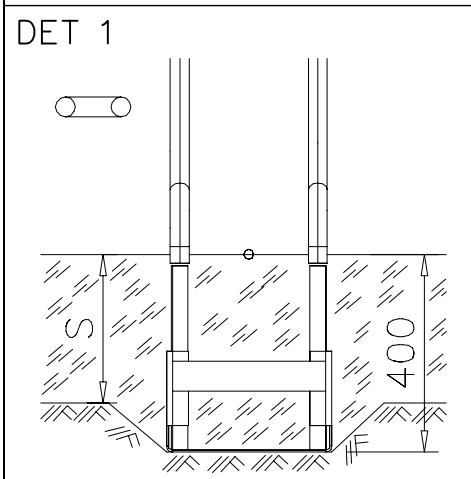

DET 1
702252

DET 2

① 902377	PCS	② 902379	PCS
	2		1
③ 902388	PCS	④ 902393	PCS
	4		1
Ø35xM8			
⑤ 909637	PCS	⑥ 909638	PCS
	4		8
M10		Ø20/10,5	
⑦ 909639	PCS	⑧ 900965	PCS
	4		4
M10x25		M10	
⑨ 909628	PCS	⑩ 902252	PCS
	4		4
Ø20/10.5		M10x35	
	PCS		PCS

① 702290	PCS	② 902195	PCS
	1		16
		150*50*50	
③ 902232	PCS	④ 902233	PCS
	8		8
M10x55		M10x30	
⑤ 902273	PCS	⑥ 980161	PCS
	16		16
		M10	
	PCS		PCS
	PCS		PCS
	PCS		PCS

DET 1

M10x30
902273

M10x55

902195

M10

Tuotekyltti tulee tuotteen mukana yhdellä seuraavista tavoista:

1) Metallinen tuotekyltti ja kiinnitysruuvit

- Kiinnitä tuotekyltti ruuveilla tolppaan noin 2 metrin korkeuteen kuvan 1 mukaisesti.

2) Tuotekylttitarra

- Puhdista maalattu metalli- tai vaneripinta pölystä ja kosteudesta. Liimaa tarra kuvan 2 mukaisesti.
- Huom. Älä kiinnitä tarraa karheapintaiseen laminaattiin tai maalattuun puuhun.