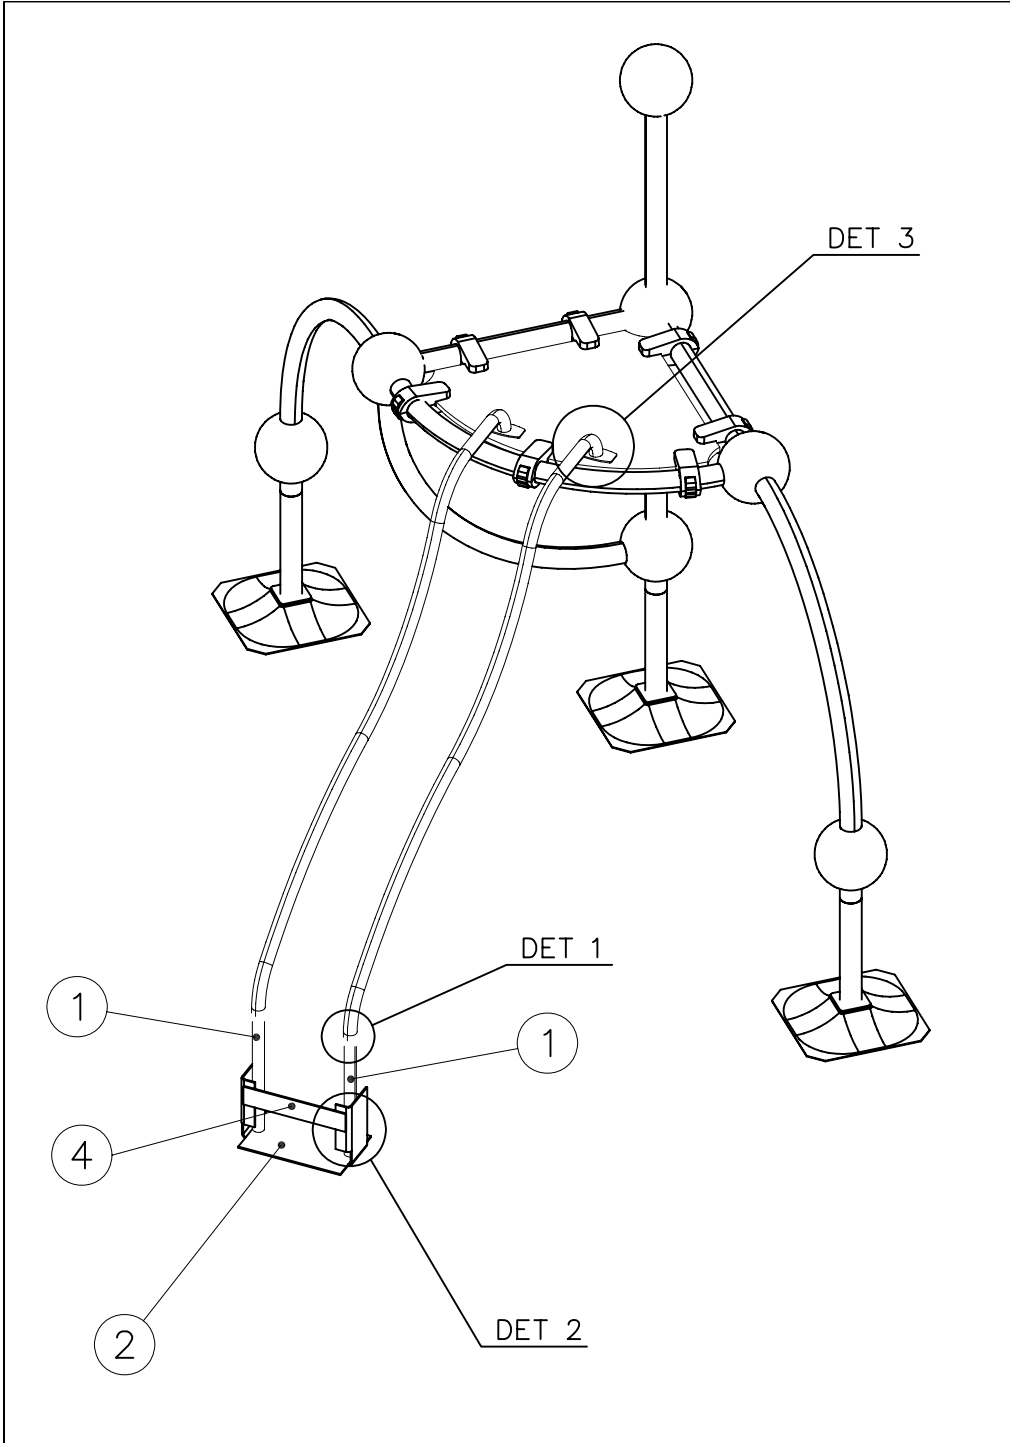

DET 1
702252

DET 2

① 902377	PCS	② 902379	PCS
	2		1
③ 902388	PCS	④ 902393	PCS
	4		1
Ø35xM8			
⑤ 909637	PCS	⑥ 909638	PCS
	4		8
M10		Ø20/10,5	
⑦ 909639	PCS	⑧ 900965	PCS
	4		4
M10x25		M10	
⑨ 909628	PCS	⑩ 902252	PCS
	4		4
Ø20/10.5		M10x35	
	PCS		PCS

1) Metallinen tuotekyltti ja kiinnitysruuvit

- Kiinnitä tuotekyltti ruuveilla tolppaan noin 2 metrin korkeuteen kuvan 1 mukaisesti.

2) Tuotekylttitarra

- Puhdista maalattu metalli- tai vaneripinta pölystä ja kosteudesta. Liimaa tarra kuvan 2 mukaisesti.
- Huom. Älä kiinnitä tarraa karheapintaiseen laminaattiin tai maalattuun puuhun.

Product label is delivered by one of following ways:

1) Metal product label and screws

- Fasten the label with screws.

2) Label sticker

- Clean the painted metal or plywood surface from dirt and moisture. Fasten the sticker as shown in the figure 2.
- Note. Do not attach the sticker to rough surfaced laminate or painted wood.

La plaque d'informations produit est livrée sous l'une de ces 3 formes :

1) Plaque métallique et vis

- Fixez la plaque à l'aide des vis.

2) Etiquette autocollante

- Avant de coller l'étiquette, nettoyez le composant métallique peint ou la plaque de contreplaqué, de toute saleté. La surface doit être sèche (voir image 2).
- Attention, ne pas coller l'étiquette sur une surface lamellé-collée irrégulière ou sur du bois peint.