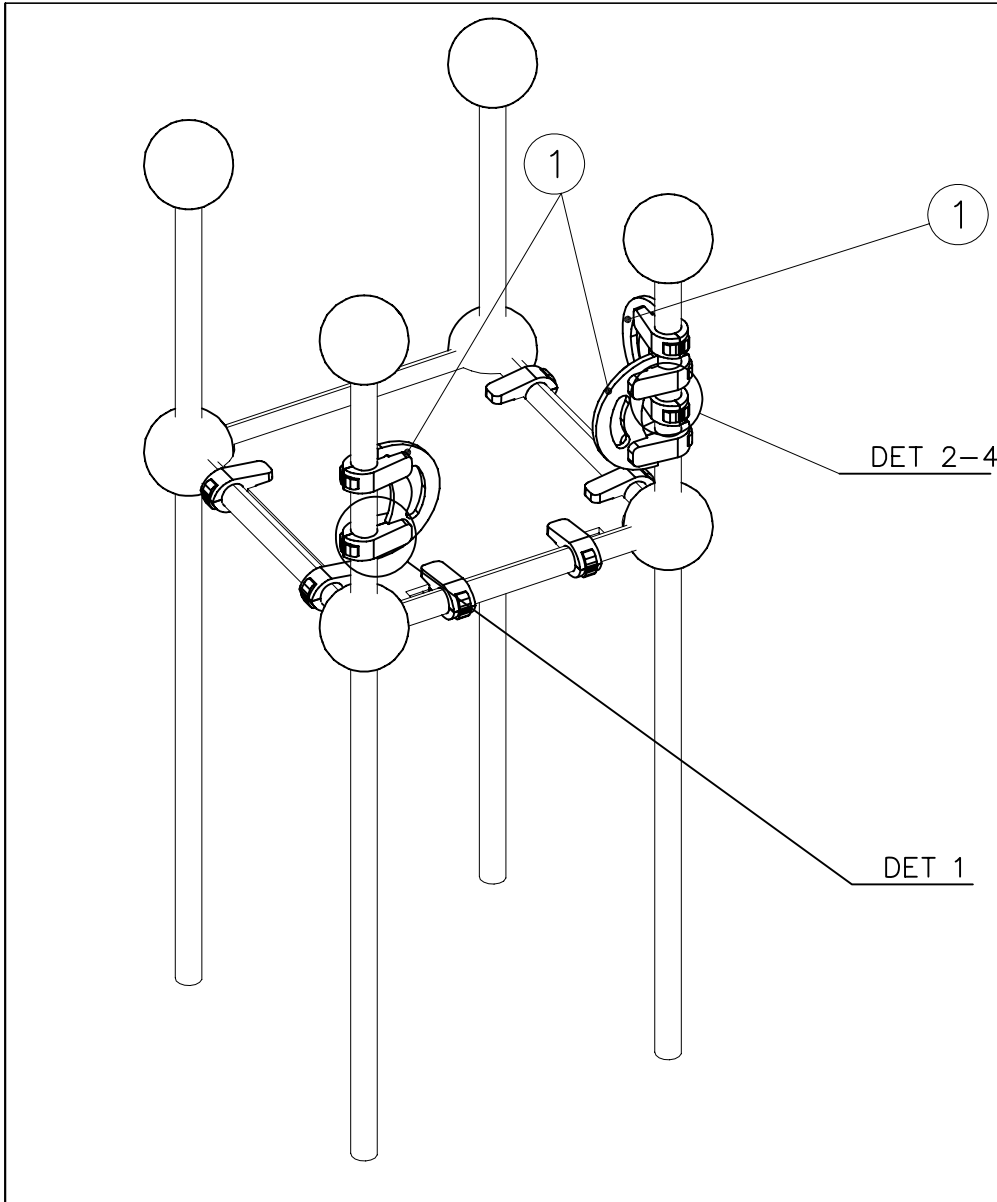

La plaque d'informations produit est livrée sous l'une de ces 3 formes :

1) Plaque métallique et vis

- Fixez la plaque à l'aide des vis.

2) Etiquette autocollante

- Avant de coller l'étiquette, nettoyez le composant métallique peint ou la plaque de contreplaqué, de toute saleté. La surface doit être sèche (voir image 2).
- Attention, ne pas coller l'étiquette sur une surface lamellé-collée irrégulière ou sur du bois peint.

OR / TAI

① 704064	PCS	② 902195	PCS
	1		24
		150x50x50	
③ 902232	PCS	④ 902233	PCS
	12		12
M10x55		M10x30	
⑤ 902273	PCS	⑥ 904525	PCS
	24		2
		Ø60x2.5	
⑦ 980161	PCS		PCS
	24		
M10			
	PCS		PCS
	PCS		PCS
	PCS		PCS

DET 3

① 704158	PCS	② 902124	PCS
	1		4
		150x50x50	
③ 902232	PCS	④ 902233	PCS
	2		2
M10x55		M10x30	
⑤ 902273	PCS	⑥ 980161	PCS
	4		4
		M10	
	PCS		PCS
	PCS		PCS

DET 1

DET 2

DET 3

DET 4

DO NOT TIGHTEN THE JOINTS UNTIL THE STRUCTURE IS COMPLETE.

① 901803	PCS	② 901994	PCS
	2		2
M12x90		Ø190	
③ 902096	PCS	④ 902234	PCS
	4		6
M12x120		M12	
	PCS		PCS
	PCS		PCS
	PCS		PCS
	PCS		PCS
	PCS		PCS
	PCS		PCS

DET 1

DET 2

DET 3

DET 4

DET 5

DET 6

REMEMBER
FINAL
TIGHTENING