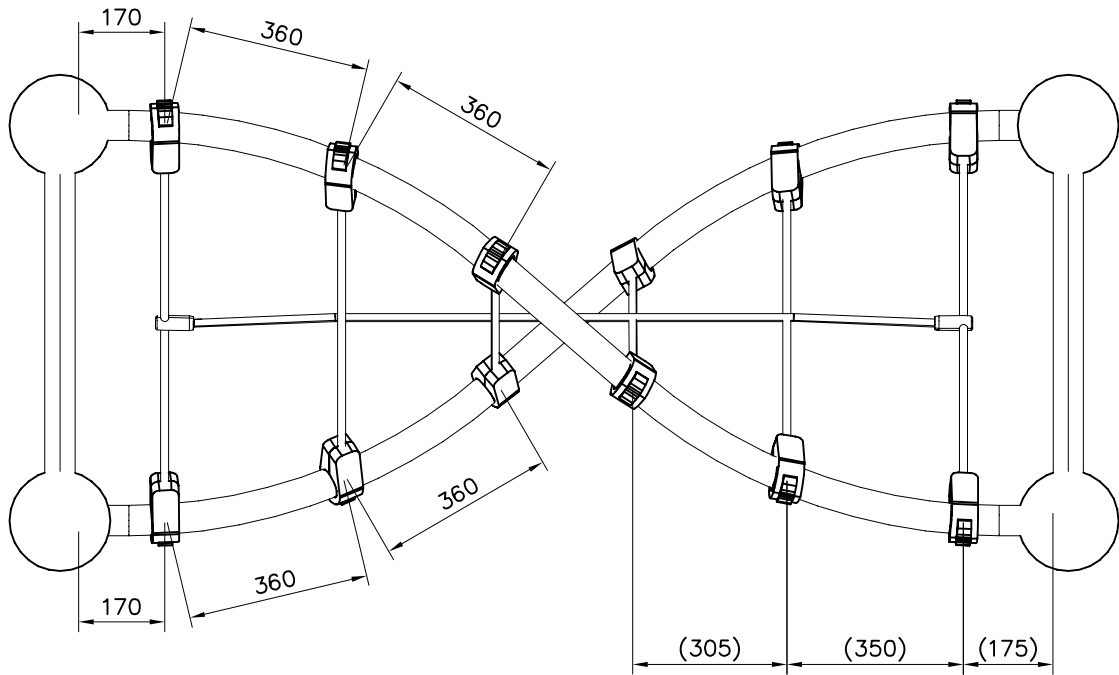

La plaque d'informations produit est livrée sous l'une de ces 3 formes :

1) Plaque métallique et vis

- Fixez la plaque à l'aide des vis.

2) Etiquette autocollante

- Avant de coller l'étiquette, nettoyez le composant métallique peint ou la plaque de contreplaqué, de toute saleté. La surface doit être sèche (voir image 2).
- Attention, ne pas coller l'étiquette sur une surface lamellé-collée irrégulière ou sur du bois peint.

OR / TAI

① 704064	PCS	② 902195	PCS
	1		24
		150x50x50	
③ 902232	PCS	④ 902233	PCS
	12		12
M10x55		M10x30	
⑤ 902273	PCS	⑥ 904525	PCS
	24		2
		Ø60x2.5	
⑦ 980161	PCS		PCS
	24		
M10			
	PCS		PCS
	PCS		PCS
	PCS		PCS

DET 3

① 704158	PCS	② 902124	PCS
	1		4
		150x50x50	
③ 902232	PCS	④ 902233	PCS
	2		2
M10x55		M10x30	
⑤ 902273	PCS	⑥ 980161	PCS
	4		4
		M10	
	PCS		PCS
	PCS		PCS

DET 1

DET 2

DET 3

DET 4

DO NOT TIGHTEN THE JOINTS UNTIL THE STRUCTURE IS COMPLETE.