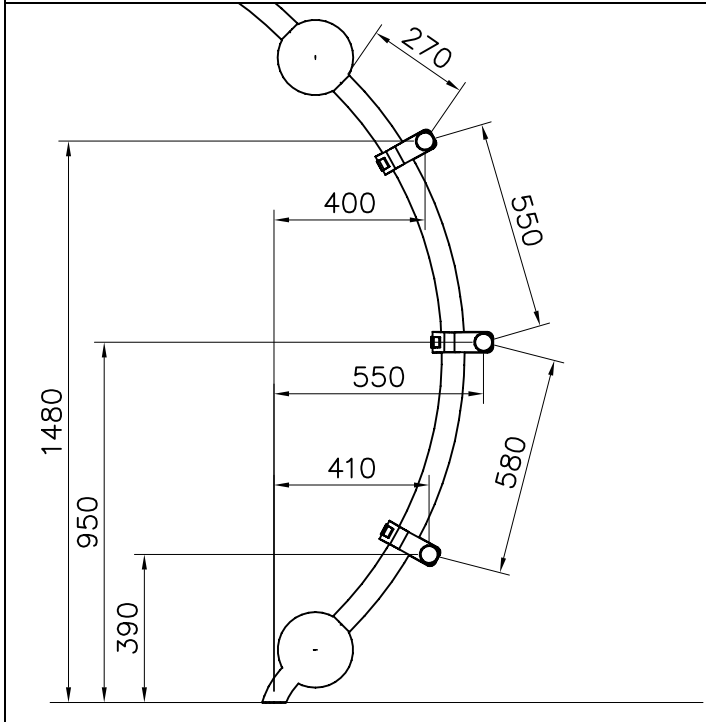

① 901803	PCS	② 901994	PCS
	2		2
M12x90		Ø190	
③ 902096	PCS	④ 902234	PCS
	4		6
M12x120		M12	
	PCS		PCS
	PCS		PCS
	PCS		PCS
	PCS		PCS
	PCS		PCS
	PCS		PCS

DET 1

DET 2

DET 3

DET 4

DET 5

DET 6

REMEMBER
FINAL
TIGHTENING

DET 7

DET 8

① 902196	PCS	② 902232	PCS
	2		1
150x50x50		M10x55	
③ 902233	PCS	④ 902273	PCS
	1		2
M10x30			
⑤ 905023	PCS	⑥ 905112	PCS
	2		2
Ø50x126		Ø22	
⑦ 909195	PCS	⑧ 980150	PCS
	1		1
M8x190		M8	
⑨ 980161	PCS		PCS
	2		
M10			
	PCS		PCS

① 902094	PCS	② 909519	PCS
	1		1
Ø60x450		50x380x380	
③ 909637	PCS	④ 909638	PCS
	4		4
M10		Ø20/10,5	
⑤ 909639	PCS		PCS
	4		
M10x25			
	PCS		PCS
	PCS		PCS
	PCS		PCS

DET 1

DET 2

LAPPSET® WALL AND FLOOR

CLOXX