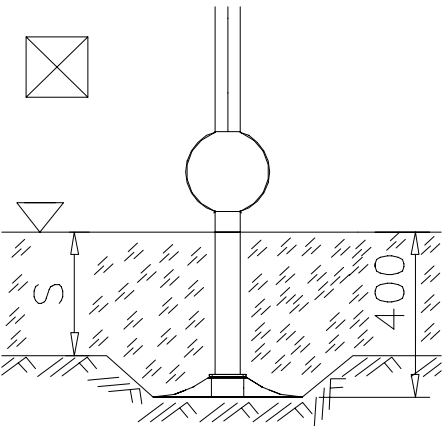

DET 7

DET 8

① 902196	PCS	② 902232	PCS
	2		1
150x50x50		M10x55	
③ 902233	PCS	④ 902273	PCS
	1		2
M10x30			
⑤ 905023	PCS	⑥ 905112	PCS
	2		2
Ø50x126		Ø22	
⑦ 909195	PCS	⑧ 980150	PCS
	1		1
M8x190		M8	
⑨ 980161	PCS		PCS
	2		
M10			
	PCS		PCS

○ A01104	○ P07206	PCS	○ 902124	PCS	○ 902232	PCS	○ 902233	PCS	○ 980161	PCS		PCS
		1		8		4		4		8		
	GRAY		150x50x50		M10x55		M10x30		M10			

NOTE:

Use a wire marked pairs of the same junction.

Huom!

Käytä langalla merkittyä paria samassa liitoksessa.

① 902094	PCS	② 909519	PCS
	1		1
Ø60x450		50x380x380	
③ 909637	PCS	④ 909638	PCS
	4		4
M10		Ø20/10,5	
⑤ 909639	PCS		PCS
	4		
M10x25			
	PCS		PCS
	PCS		PCS
	PCS		PCS

DET 1

DET 2

LAPPSET® WALL AND FLOOR

CLOXX