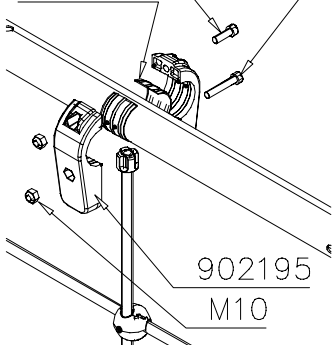

① 702290	PCS	② 902195	PCS
	1		16
		150*50*50	
③ 902232	PCS	④ 902233	PCS
	8		8
M10x55		M10x30	
⑤ 902273	PCS	⑥ 980161	PCS
	16		16
		M10	
	PCS		PCS
	PCS		PCS
	PCS		PCS

DET 1

M10x30
902273

M10x55