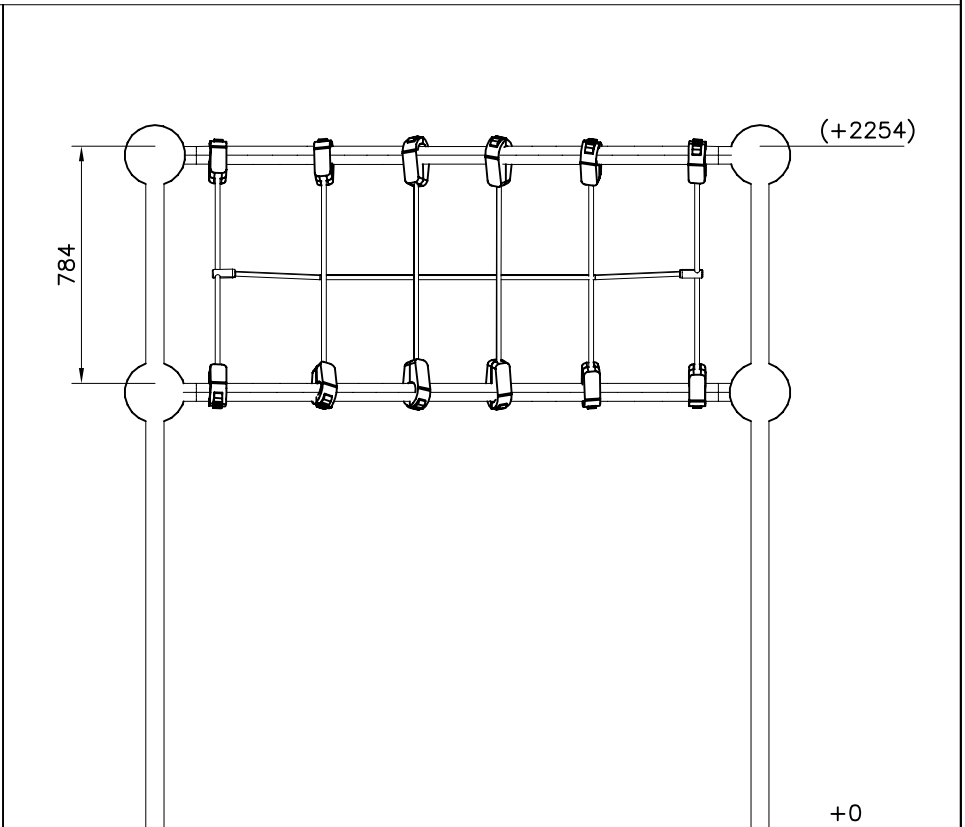

La plaque d'informations produit est livrée sous l'une de ces 3 formes :

1) Plaque métallique et vis

- Fixez la plaque à l'aide des vis.

2) Etiquette autocollante

- Avant de coller l'étiquette, nettoyez le composant métallique peint ou la plaque de contreplaqué, de toute saleté. La surface doit être sèche (voir image 2).
- Attention, ne pas coller l'étiquette sur une surface lamellé-collée irrégulière ou sur du bois peint.

DET 3

① 704158	PCS	② 902124	PCS
	1		4
		150x50x50	
③ 902232	PCS	④ 902233	PCS
	2		2
M10x55		M10x30	
⑤ 902273	PCS	⑥ 980161	PCS
	4		4
		M10	
	PCS		PCS
	PCS		PCS

DET 1

DET 2

DET 3

DET 4

DO NOT TIGHTEN THE JOINTS UNTIL THE STRUCTURE IS COMPLETE.