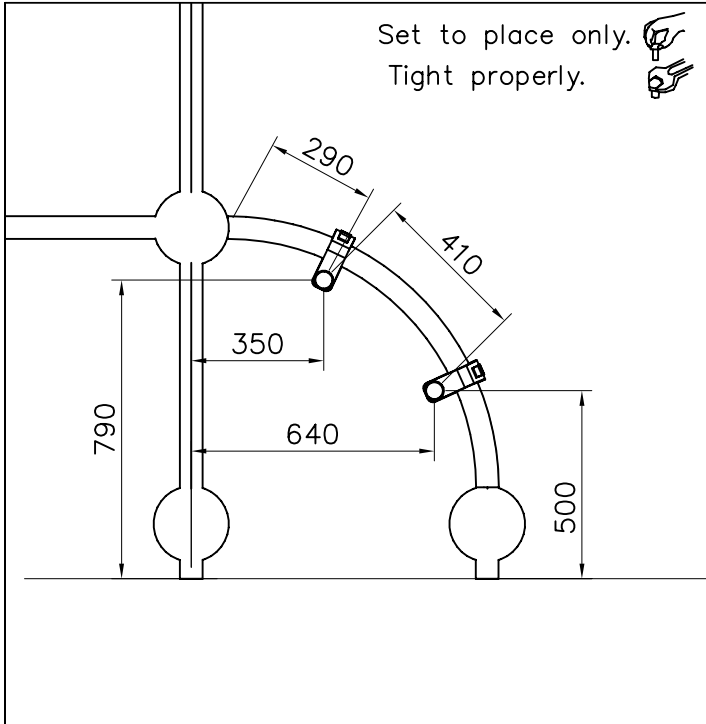

① 901803	PCS	② 901994	PCS
	2		2
M12x90		Ø190	
③ 902096	PCS	④ 902234	PCS
	4		6
M12x120		M12	
	PCS		PCS
	PCS		PCS
	PCS		PCS
	PCS		PCS
	PCS		PCS
	PCS		PCS

DET 1

DET 2

DET 3

DET 4

DET 5

DET 6

REMEMBER
FINAL
TIGHTENING

DET 7

DET 8

① 902196	PCS	② 902232	PCS
	2		1
150x50x50		M10x55	
③ 902233	PCS	④ 902273	PCS
	1		2
M10x30			
⑤ 905023	PCS	⑥ 905112	PCS
	2		2
Ø50x126		Ø22	
⑦ 909195	PCS	⑧ 980150	PCS
	1		1
M8x190		M8	
⑨ 980161	PCS		PCS
	2		
M10			
	PCS		PCS

① 902094	PCS	② 909519	PCS
	1		1
Ø60x450		50x380x380	
③ 909637	PCS	④ 909638	PCS
	4		4
M10		Ø20/10,5	
⑤ 909639	PCS		PCS
	4		
M10x25			
	PCS		PCS
	PCS		PCS
	PCS		PCS

DET 1

DET 2

LAPPSET® WALL AND FLOOR

CLOXX