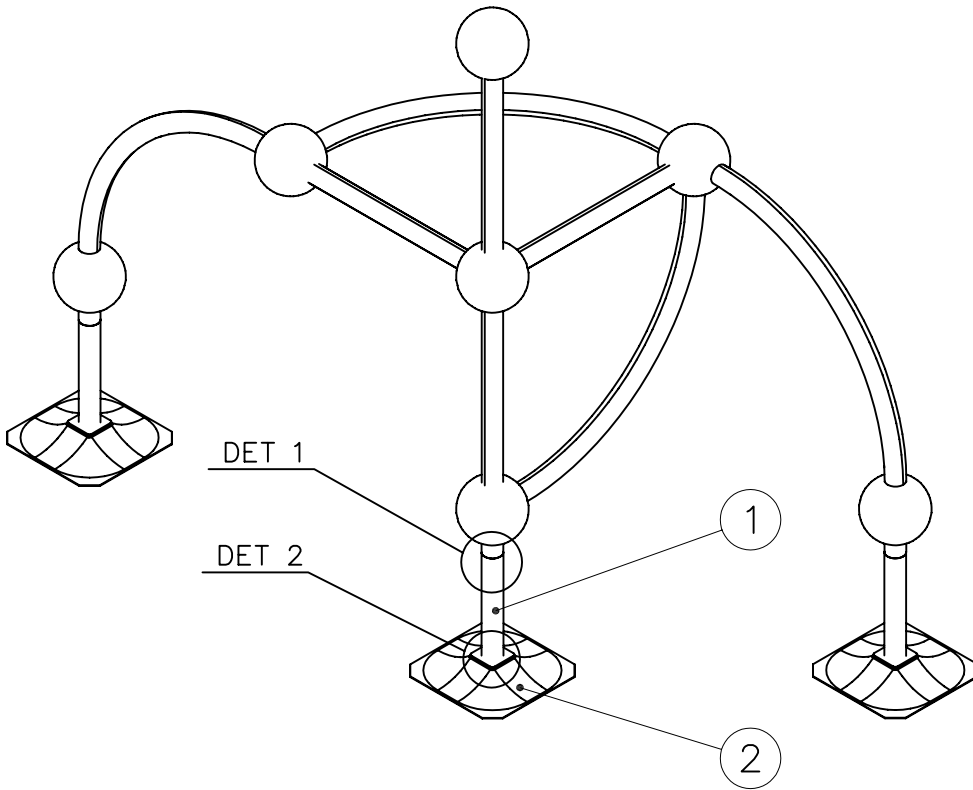

DET 7

DET 8

① 902196	PCS	② 902232	PCS
	2		1
150x50x50		M10x55	
③ 902233	PCS	④ 902273	PCS
	1		2
M10x30			
⑤ 905023	PCS	⑥ 905112	PCS
	2		2
Ø50x126		Ø22	
⑦ 909195	PCS	⑧ 980150	PCS
	1		1
M8x190		M8	
⑨ 980161	PCS		PCS
	2		
M10			
	PCS		PCS

○ A01104	○ P07206	PCS	○ 902124	PCS	○ 902232	PCS	○ 902233	PCS	○ 980161	PCS		PCS
		1		8		4		4		8		
	GRAY		150x50x50		M10x55		M10x30		M10			

NOTE:

Use a wire marked pairs of the same junction.

Huom!

Käytä langalla merkittyä paria samassa liitoksessa.

① 902094	PCS	② 909519	PCS
	1		1
Ø60x450		50x380x380	
③ 909637	PCS	④ 909638	PCS
	4		4
M10		Ø20/10,5	
⑤ 909639	PCS		PCS
	4		
M10x25			
	PCS		PCS
	PCS		PCS
	PCS		PCS

DET 1

DET 2

LAPPSET® WALL AND FLOOR

CLOXX