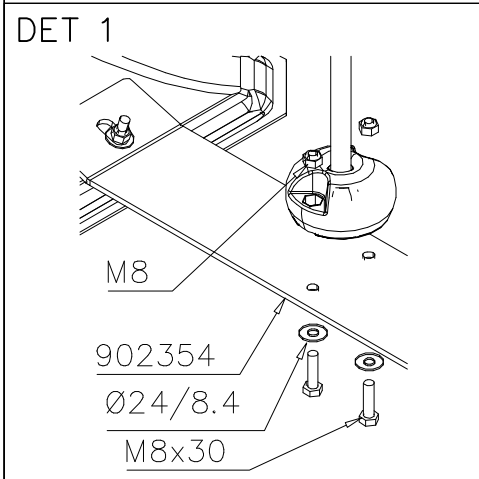

① 702061	PCS	② 902195	PCS
	1		2
2028		150*50*50	
③ 902232	PCS	④ 902233	PCS
	1		1
M10x55		M10x30	
⑤ 902273	PCS	⑥ 902354	PCS
	2		1
⑦ 909274	PCS	⑧ 980152	PCS
	4		6
M8x30		Ø24/8.4x2	
⑨ 980150	PCS	⑩ 980161	PCS
	4		2
M8		M10	
	PCS		PCS

① 702154	PCS	② 902195	PCS
	1		8
		150*50*50	
③ 902232	PCS	④ 902233	PCS
	4		4
M10x55		M10x30	
⑤ 902273	PCS	⑥ 980161	PCS
	8		8
		M10	
	PCS		PCS
	PCS		PCS
	PCS		PCS

DET 1

① 702164	PCS	② 902454	PCS
	1		6
③ 909111	PCS	④ 909644	PCS
	6		6
M12x100		M12	
⑤ 980154	PCS		PCS
	6		
Ø24/13			
	PCS		PCS
	PCS		PCS

1) Metallinen tuotekyltti ja kiinnitysruuvit

- Kiinnitä tuotekyltti ruuveilla tolppaan noin 2 metrin korkeuteen kuvan 1 mukaisesti.

2) Tuotekylttitarra

- Puhdista maalattu metalli- tai vaneripinta pölystä ja kosteudesta. Liimaa tarra kuvan 2 mukaisesti.
- Huom. Älä kiinnitä tarraa karheapintaiseen laminaattiin tai maalattuun puuhun.

La plaque d'informations produit est livrée sous l'une de ces 3 formes :

1) Plaque métallique et vis

- Fixez la plaque à l'aide des vis.

2) Etiquette autocollante

- Avant de coller l'étiquette, nettoyez le composant métallique peint ou la plaque de contreplaqué, de toute saleté. La surface doit être sèche (voir image 2).
- Attention, ne pas coller l'étiquette sur une surface lamellé-collée irrégulière ou sur du bois peint.