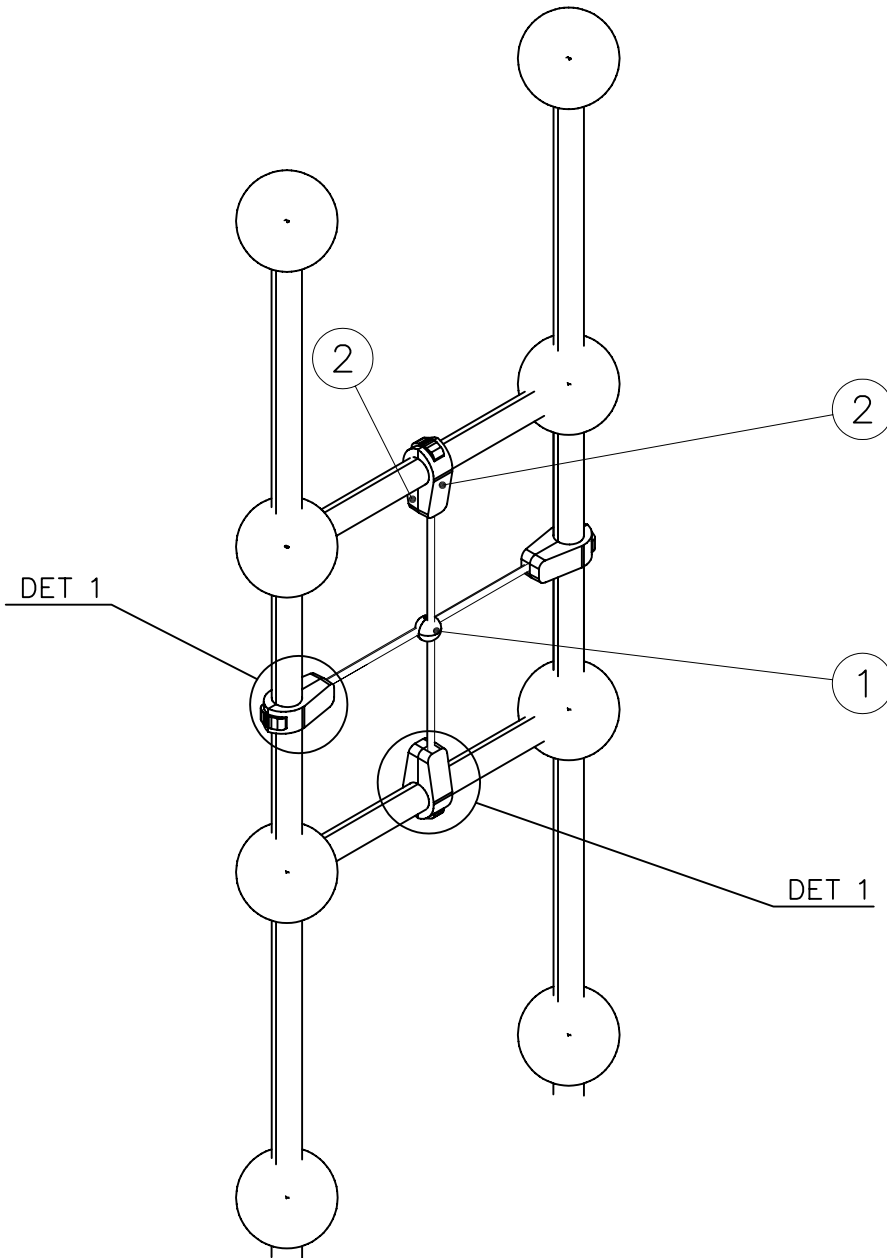

① 702061	PCS	② 902195	PCS
	1		2
2028		150*50*50	
③ 902232	PCS	④ 902233	PCS
	1		1
M10x55		M10x30	
⑤ 902273	PCS	⑥ 902354	PCS
	2		1
⑦ 909274	PCS	⑧ 980152	PCS
	4		6
M8x30		Ø24/8.4x2	
⑨ 980150	PCS	⑩ 980161	PCS
	4		2
M8		M10	
	PCS		PCS

DET 1
702252

DET 2

① 902377	PCS	② 902379	PCS
	2		1
③ 902388	PCS	④ 902393	PCS
	4		1
Ø35xM8			
⑤ 909637	PCS	⑥ 909638	PCS
	4		8
M10		Ø20/10,5	
⑦ 909639	PCS	⑧ 900965	PCS
	4		4
M10x25		M10	
⑨ 909628	PCS	⑩ 902252	PCS
	4		4
Ø20/10.5		M10x35	
	PCS		PCS

Product label is delivered by one of following ways:

1) Metal product label and screws

- Fasten the label with screws.

2) Label sticker

- Clean the painted metal or plywood surface from dirt and moisture. Fasten the sticker as shown in the figure 2.
- Note. Do not attach the sticker to rough surfaced laminate or painted wood.

La plaque d'informations produit est livrée sous l'une de ces 3 formes :

1) Plaque métallique et vis

- Fixez la plaque à l'aide des vis.

2) Etiquette autocollante

- Avant de coller l'étiquette, nettoyez le composant métallique peint ou la plaque de contreplaqué, de toute saleté. La surface doit être sèche (voir image 2).
- Attention, ne pas coller l'étiquette sur une surface lamellé-collée irrégulière ou sur du bois peint.