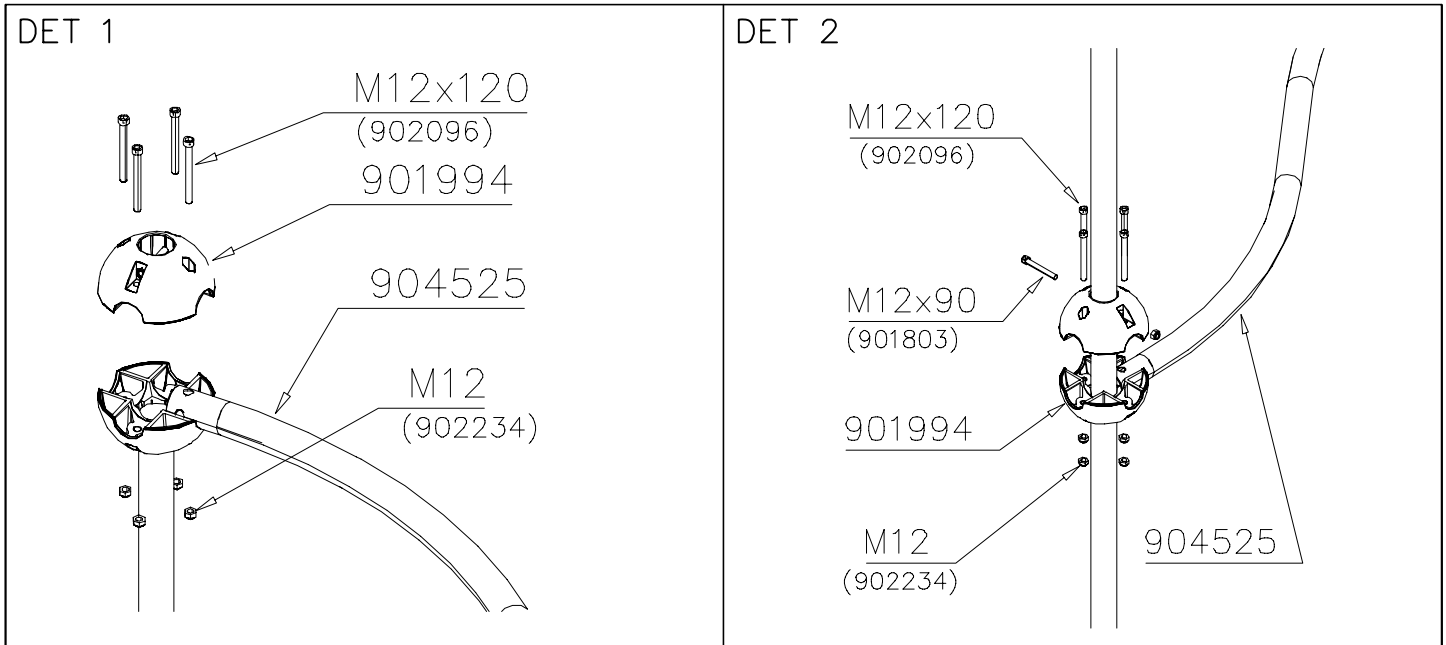

La plaque d'informations produit est livrée sous l'une de ces 3 formes :

1) Plaque métallique et vis

- Fixez la plaque à l'aide des vis.

2) Etiquette autocollante

- Avant de coller l'étiquette, nettoyez le composant métallique peint ou la plaque de contreplaqué, de toute saleté. La surface doit être sèche (voir image 2).
- Attention, ne pas coller l'étiquette sur une surface lamellé-collée irrégulière ou sur du bois peint.

Die Auslieferung des Produktaufklebers erfolgt auf eine dieser Arten:

1) Produkt-Schild aus Metall incl. Schrauben

- Die Befestigung des Schildes erfolgt mittels der Schrauben.

2) Aufkleber

- Entfernen Sie zunächst Schmutz und Feuchtigkeit vom lackierten Metall bzw. von der Holzoberfläche und bringen Sie den Aufkleber wie im Bild oben rechts beschrieben auf den gesäuberten Untergrund auf.
- Beachten Sie: Bringen Sie den Aufkleber nicht auf raues laminiertes oder lackiertes Holz an.

OR / TAI

① 704064	PCS	② 902195	PCS
	1		24
		150x50x50	
③ 902232	PCS	④ 902233	PCS
	12		12
M10x55		M10x30	
⑤ 902273	PCS	⑥ 904525	PCS
	24		2
		Ø60x2.5	
⑦ 980161	PCS		PCS
	24		
M10			
	PCS		PCS
	PCS		PCS
	PCS		PCS

DET 3

① 704158	PCS	② 902124	PCS
	1		4
		150x50x50	
③ 902232	PCS	④ 902233	PCS
	2		2
M10x55		M10x30	
⑤ 902273	PCS	⑥ 980161	PCS
	4		4
		M10	
	PCS		PCS
	PCS		PCS

DET 1

DET 2

DET 3

DET 4

DO NOT TIGHTEN THE JOINTS UNTIL THE STRUCTURE IS COMPLETE.