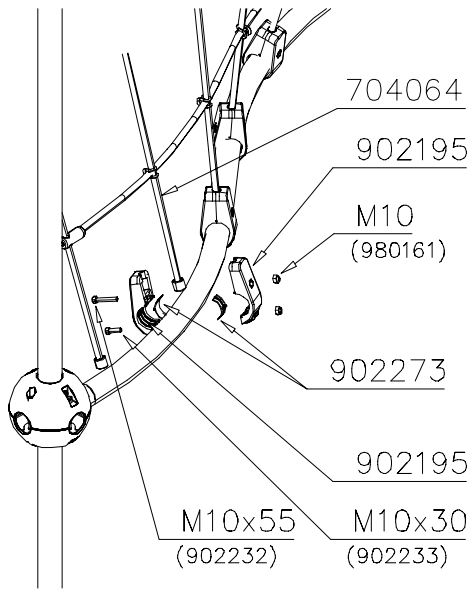

La plaque d'informations produit est livrée sous l'une de ces 3 formes :

1) Plaque métallique et vis

- Fixez la plaque à l'aide des vis.

2) Etiquette autocollante

- Avant de coller l'étiquette, nettoyez le composant métallique peint ou la plaque de contreplaqué, de toute saleté. La surface doit être sèche (voir image 2).
- Attention, ne pas coller l'étiquette sur une surface lamellé-collée irrégulière ou sur du bois peint.

OR / TAI

① 704064	PCS	② 902195	PCS
	1		24
		150x50x50	
③ 902232	PCS	④ 902233	PCS
	12		12
M10x55		M10x30	
⑤ 902273	PCS	⑥ 904525	PCS
	24		2
		Ø60x2.5	
⑦ 980161	PCS		PCS
	24		
M10			
	PCS		PCS
	PCS		PCS
	PCS		PCS

DET 3

① 704158	PCS	② 902124	PCS
	1		4
		150x50x50	
③ 902232	PCS	④ 902233	PCS
	2		2
M10x55		M10x30	
⑤ 902273	PCS	⑥ 980161	PCS
	4		4
		M10	
	PCS		PCS
	PCS		PCS

DET 1

DET 2

DET 3

DET 4

DO NOT TIGHTEN THE JOINTS UNTIL THE STRUCTURE IS COMPLETE.

① 901803	PCS	② 901994	PCS
	2		2
M12x90		Ø190	
③ 902096	PCS	④ 902234	PCS
	4		6
M12x120		M12	
	PCS		PCS
	PCS		PCS
	PCS		PCS
	PCS		PCS
	PCS		PCS
	PCS		PCS

DET 1

DET 2

DET 3

DET 4

DET 5

DET 6

REMEMBER
FINAL
TIGHTENING