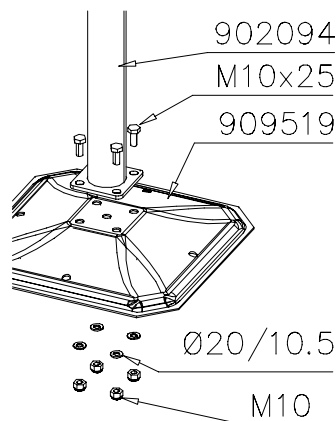

DET 7

DET 8

① 902196	PCS	② 902232	PCS
	2		1
150x50x50		M10x55	
③ 902233	PCS	④ 902273	PCS
	1		2
M10x30			
⑤ 905023	PCS	⑥ 905112	PCS
	2		2
Ø50x126		Ø22	
⑦ 909195	PCS	⑧ 980150	PCS
	1		1
M8x190		M8	
⑨ 980161	PCS		PCS
	2		
M10			
	PCS		PCS

○ A01104	○ P07206	PCS	○ 902124	PCS	○ 902232	PCS	○ 902233	PCS	○ 980161	PCS		PCS
		1		8		4		4		8		
	GRAY		150x50x50		M10x55		M10x30		M10			

NOTE:

Use a wire marked pairs of the same junction.

Huom!

Käytä langalla merkittyä paria samassa liitoksessa.

① 902094	PCS	② 909519	PCS
	1		1
Ø60x450		50x380x380	
③ 909637	PCS	④ 909638	PCS
	4		4
M10		Ø20/10,5	
⑤ 909639	PCS		PCS
	4		
M10x25			
	PCS		PCS
	PCS		PCS
	PCS		PCS

DET 1

DET 2

LAPPSET® WALL AND FLOOR

CLOXX