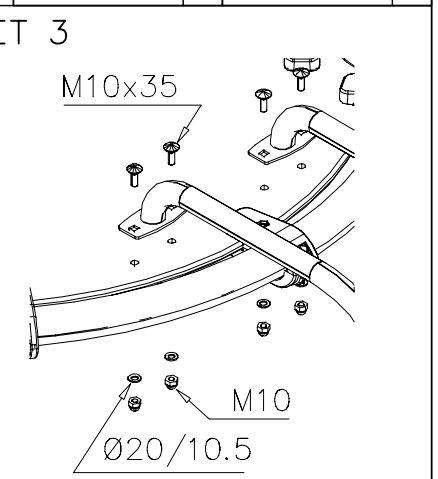

DET 1
702252

DET 2

① 902377	PCS	② 902379	PCS
	2		1
③ 902388	PCS	④ 902393	PCS
	4		1
Ø35xM8			
⑤ 909637	PCS	⑥ 909638	PCS
	4		8
M10		Ø20/10,5	
⑦ 909639	PCS	⑧ 900965	PCS
	4		4
M10x25		M10	
⑨ 909628	PCS	⑩ 902252	PCS
	4		4
Ø20/10.5		M10x35	
	PCS		PCS

① 702290	PCS	② 902195	PCS
	1		16
		150*50*50	
③ 902232	PCS	④ 902233	PCS
	8		8
M10x55		M10x30	
⑤ 902273	PCS	⑥ 980161	PCS
	16		16
		M10	
	PCS		PCS
	PCS		PCS
	PCS		PCS

DET 1

M10x30
902273

M10x55

902195

M10

Tuotekyltti tulee tuotteen mukana yhdellä seuraavista tavoista:

1) Metallinen tuotekyltti ja kiinnitysruuvit

- Kiinnitä tuotekyltti ruuveilla tolppaan noin 2 metrin korkeuteen kuvan 1 mukaisesti.

2) Tuotekylttitarra

- Puhdista maalattu metalli- tai vaneripinta pölystä ja kosteudesta. Liimaa tarra kuvan 2 mukaisesti.
- Huom. Älä kiinnitä tarraa karheapintaiseen laminaattiin tai maalattuun puuhun.

La plaque d'informations produit est livrée sous l'une de ces 3 formes :

1) Plaque métallique et vis

- Fixez la plaque à l'aide des vis.

2) Etiquette autocollante

- Avant de coller l'étiquette, nettoyez le composant métallique peint ou la plaque de contreplaqué, de toute saleté. La surface doit être sèche (voir image 2).
- Attention, ne pas coller l'étiquette sur une surface lamellé-collée irrégulière ou sur du bois peint.