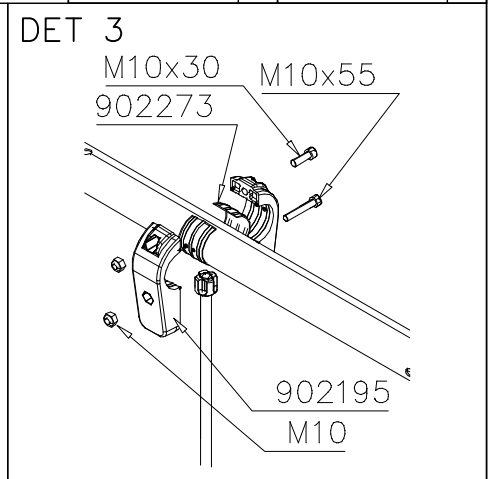

① 702061	PCS	② 902195	PCS
	1		2
2028		150*50*50	
③ 902232	PCS	④ 902233	PCS
	1		1
M10x55		M10x30	
⑤ 902273	PCS	⑥ 902354	PCS
	2		1
⑦ 909274	PCS	⑧ 980152	PCS
	4		6
M8x30		Ø24/8.4x2	
⑨ 980150	PCS	⑩ 980161	PCS
	4		2
M8		M10	
	PCS		PCS