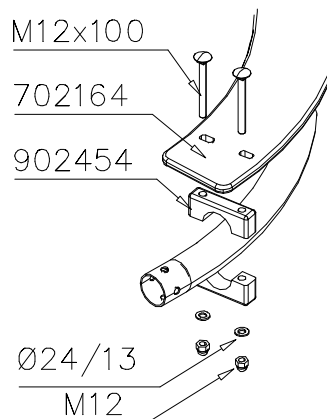

① 702061	PCS	② 902195	PCS
	1		2
2028		150*50*50	
③ 902232	PCS	④ 902233	PCS
	1		1
M10x55		M10x30	
⑤ 902273	PCS	⑥ 902354	PCS
	2		1
⑦ 909274	PCS	⑧ 980152	PCS
	4		6
M8x30		Ø24/8.4x2	
⑨ 980150	PCS	⑩ 980161	PCS
	4		2
M8		M10	
	PCS		PCS

① 702154	PCS	② 902195	PCS
	1		8
		150*50*50	
③ 902232	PCS	④ 902233	PCS
	4		4
M10x55		M10x30	
⑤ 902273	PCS	⑥ 980161	PCS
	8		8
		M10	
	PCS		PCS
	PCS		PCS
	PCS		PCS

DET 1

① 702164	PCS	② 902454	PCS
	1		6
③ 909111	PCS	④ 909644	PCS
	6		6
M12x100		M12	
⑤ 980154	PCS		PCS
	6		
Ø24/13			
	PCS		PCS
	PCS		PCS

DET 1
702252

DET 2

① 902377	PCS	② 902379	PCS
	2		1
③ 902388	PCS	④ 902393	PCS
	4		1
Ø35xM8			
⑤ 909637	PCS	⑥ 909638	PCS
	4		8
M10		Ø20/10,5	
⑦ 909639	PCS	⑧ 900965	PCS
	4		4
M10x25		M10	
⑨ 909628	PCS	⑩ 902252	PCS
	4		4
Ø20/10.5		M10x35	
	PCS		PCS

1) Metallinen tuotekyltti ja kiinnitysruuvit

- Kiinnitä tuotekyltti ruuveilla tolppaan noin 2 metrin korkeuteen kuvan 1 mukaisesti.

2) Tuotekylttitarra

- Puhdista maalattu metalli- tai vaneripinta pölystä ja kosteudesta. Liimaa tarra kuvan 2 mukaisesti.
- Huom. Älä kiinnitä tarraa karheapintaiseen laminaattiin tai maalattuun puuhun.