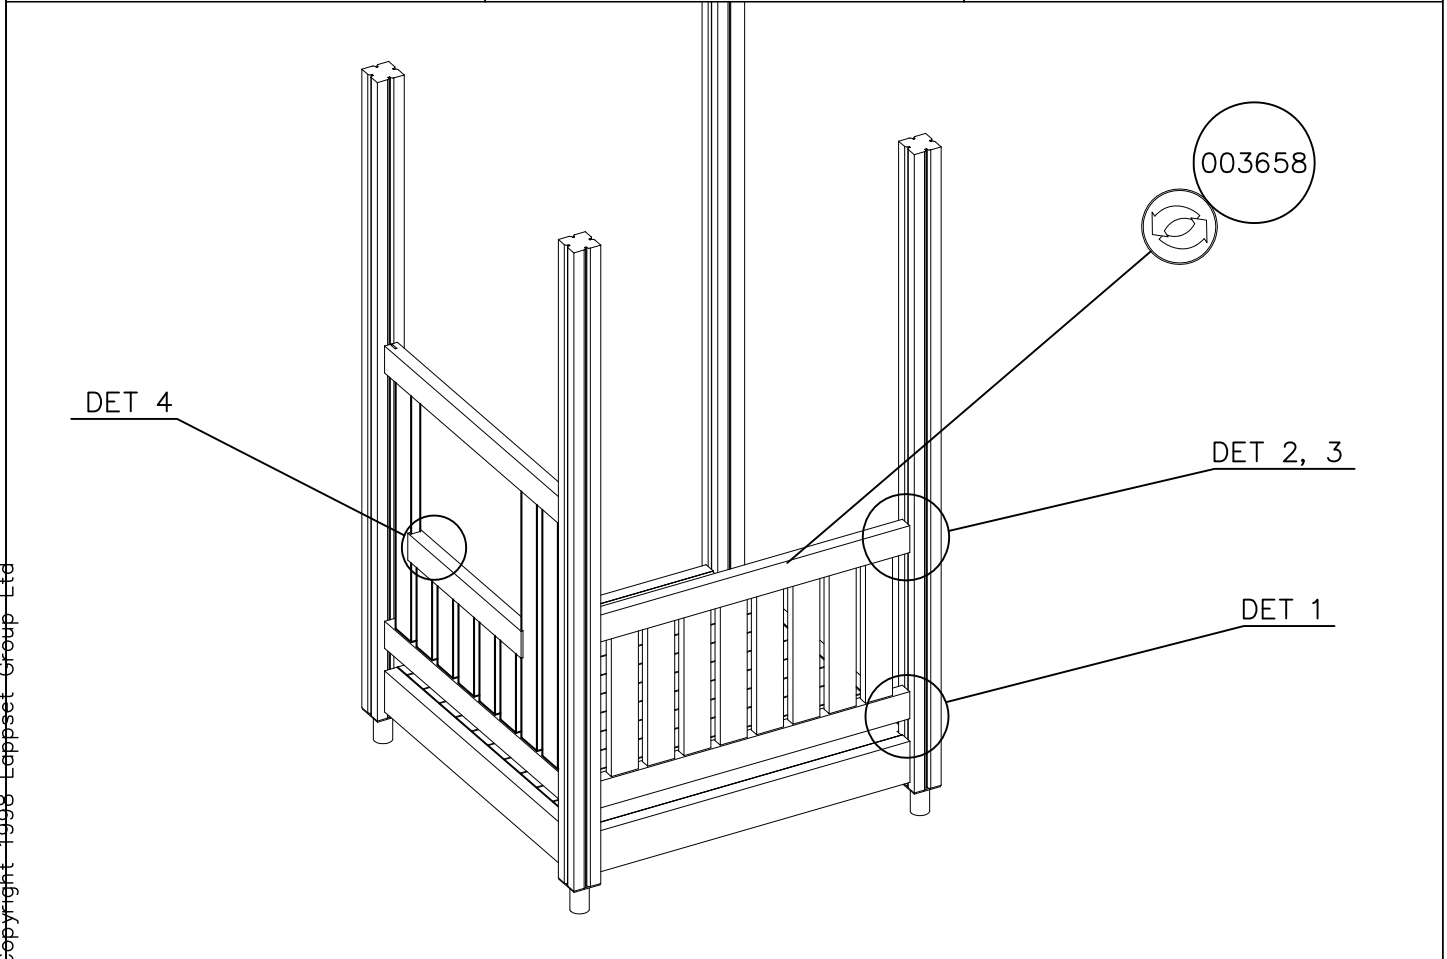

M 120	 003651 BLUE 1065x1101	PCS 1	 701307 RED 1065x1101	PCS 1	 701308 YELL 1065x1101	PCS 1	 003666 BEECH 1065x1101	PCS 1	 003650 BLUE 1065x1101	PCS 1	 701309 RED 1065x1101	PCS 1
	 701310 YELL 1065x1101	PCS 1	 003665 BEECH 1065x1101	PCS 1	 003652 BLUE 1065x1101	PCS 1	 701305 RED 1065x1101	PCS 1	 701306 YELL 1065x1101	PCS 1	 003656 RED 680x1101	PCS 1
	 701314 BLUE 680x1101	PCS 1	 701315 YELL 680x1101	PCS 1	 003660 RED 680x1101	PCS 1	 701312 BLUE 680x1101	PCS 1	 701313 YELL 680x1101	PCS 1	 003663 BEECH 680x1101	PCS 1
	 003659 YELL 680x1101	PCS 1	 003664 BEECH 680x1101	PCS 1	 003657 RED 680x1101	PCS 1	 003658 BLUE 680x1101	PCS 1	 701616 GRAY 680x1101	PCS 1		PCS
	 003653 YELL 680x1101	PCS 1	 003655 GRAY 680x1101	PCS 1		PCS		PCS	 003701 (003651) 701794 (701307) 701795 (701308) 008001 (003666)		 003786 (003657) 003787 (003658) 003779 (701616) 003788 (003659) 007999 (003664)	
	 701235 BLUE 680x701	PCS 1	 701270 YELL 680x701	PCS 1	 702292 BEECH 680x701	PCS 1	 701234 RED 680x701	PCS 1	003700 (003650) 701618 (701309) 701619 (701310) 008000 (003665)		003702 (003652) 701796 (701305) 701797 (701306)	
	PCS		PCS		PCS		PCS	003785 (003656) 701798 (701314) 701799 (701315)		702293 (702292) 701591 (701234) 701590 (701235) 701589 (701270)		
	PCS	 ① 909530	PCS 4	 ② 909217 8x70	PCS 4	 ③ 980151 Ø16/8.4	PCS 4	 ④ 905112 Ø22	PCS 4	 ⑤ 905120 Ø14	PCS 4	

La plaque d'informations produit est livrée sous l'une de ces 3 formes :**1) Plaque métallique et vis**

- Fixez la plaque à l'aide des vis.

2) Etiquette autocollante

- Avant de coller l'étiquette, nettoyez le composant métallique peint ou la plaque de contreplaqué, de toute saleté. La surface doit être sèche (voir image 2).
- Attention, ne pas coller l'étiquette sur une surface lamellé-collée irrégulière ou sur du bois peint.