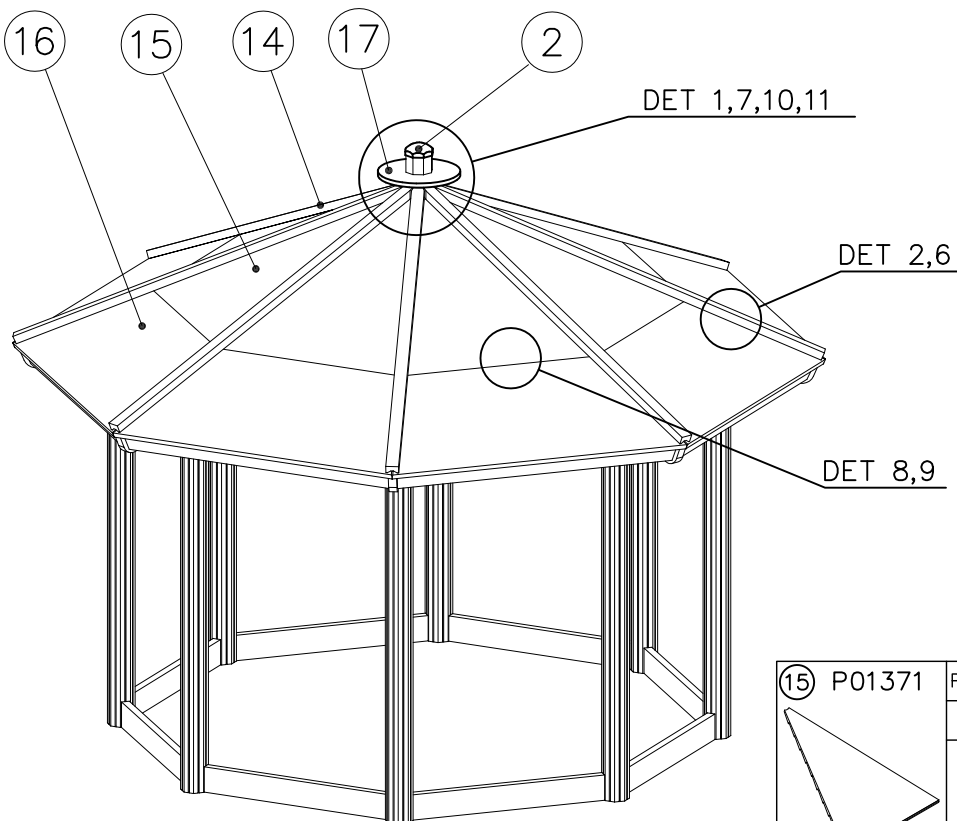

LAPPSET

PROMENADE

A00239

DATE: 16.8.2017

1(2)

①	905139	PCS	②	905197	PCS
		1			1
	BLACK			BLACK	
③	909225	PCS	④	909666	PCS
		8			1
	12x180			Ø139,7x300x2	
⑤	908934	PCS	⑥	980100	PCS
		3			4
	165mm/ 10m			5x60	
⑦	980101	PCS	⑧	980104	PCS
		96			16
	4,5x70			5x90	