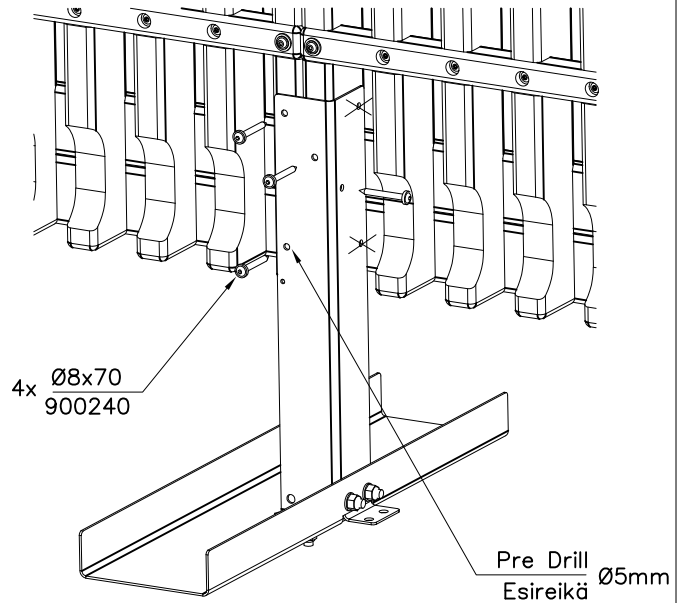

SEINÄN PYSTYPUUN ULKOREUNA.

<p>DET 1</p> 	<p>DET 2</p> 	<p>DET 3</p> 	<p>DET 4</p> 
<p>DET 5</p> 			

① 902433	PCS	② 902299	PCS
	1		1
③ 903149	PCS	④ 909248	PCS
	4		4
M12x30		M12	
⑤ 980154	PCS	⑥ 900240	PCS
	8		6
Ø24/13		Ø8x70	
	PCS		PCS

DET 1

DET 2 ARENA SIDE

DET 3 ARENA END

Tuotekyltti tulee tuotteen mukana yhdellä seuraavista tavoista:

1) Metallinen tuotekyltti ja kiinnitysruuvit

- Kiinnitä tuotekyltti ruuveilla tolppaan noin 2 metrin korkeuteen kuvan 1 mukaisesti.