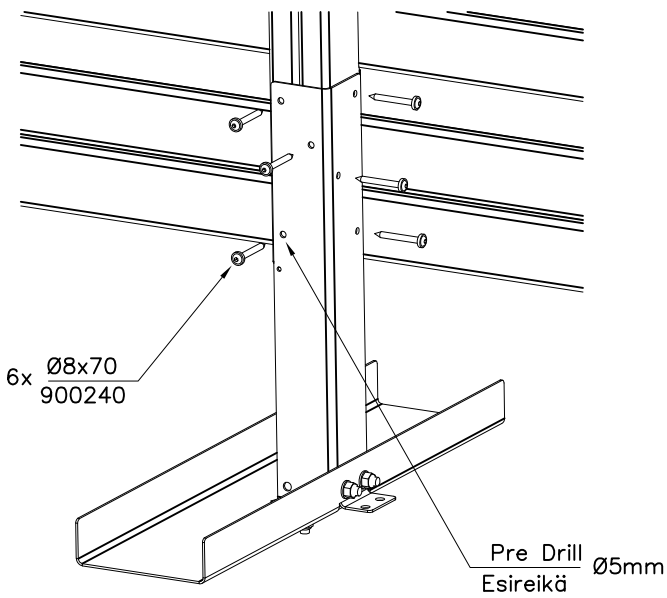

SEINÄN PYSTYPUUN ULKOREUNA.

<p>DET 1</p> 	<p>DET 2</p> 	<p>DET 3</p> 	<p>DET 4</p> 
<p>DET 5</p> 			

① 902433	PCS	② 902299	PCS
	1		1
③ 903149	PCS	④ 909248	PCS
	4		4
M12x30		M12	
⑤ 980154	PCS	⑥ 900240	PCS
	8		6
Ø24/13		Ø8x70	
	PCS		PCS

DET 1

DET 2 ARENA SIDE

DET 3 ARENA END

Tuotekyltti tulee tuotteen mukana yhdellä seuraavista tavoista:

1) Metallinen tuotekyltti ja kiinnitysruuvit

- Kiinnitä tuotekyltti ruuveilla tolppaan noin 2 metrin korkeuteen kuvan 1 mukaisesti.