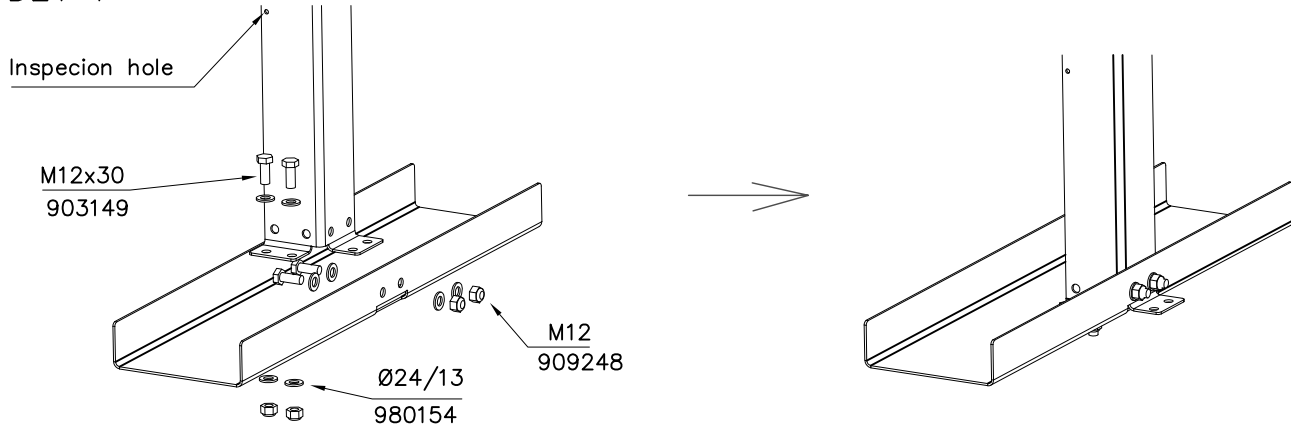

SEINÄN PYSTYPUUN ULKOREUNA.

<p>DET 1</p> 	<p>DET 2</p> 	<p>DET 3</p> 	<p>DET 4</p> 
<p>DET 5</p> 			

① 902433	PCS	② 902299	PCS
	1		1
③ 903149	PCS	④ 909248	PCS
	4		4
M12x30		M12	
⑤ 980154	PCS	⑥ 900240	PCS
	8		6
Ø24/13		Ø8x70	
	PCS		PCS

DET 1

DET 2 ARENA SIDE

DET 3 ARENA END

Tuotekyltti tulee tuotteen mukana yhdellä seuraavista tavoista:

1) Metallinen tuotekyltti ja kiinnitysruuvit

- Kiinnitä tuotekyltti ruuveilla tolppaan noin 2 metrin korkeuteen kuvan 1 mukaisesti.