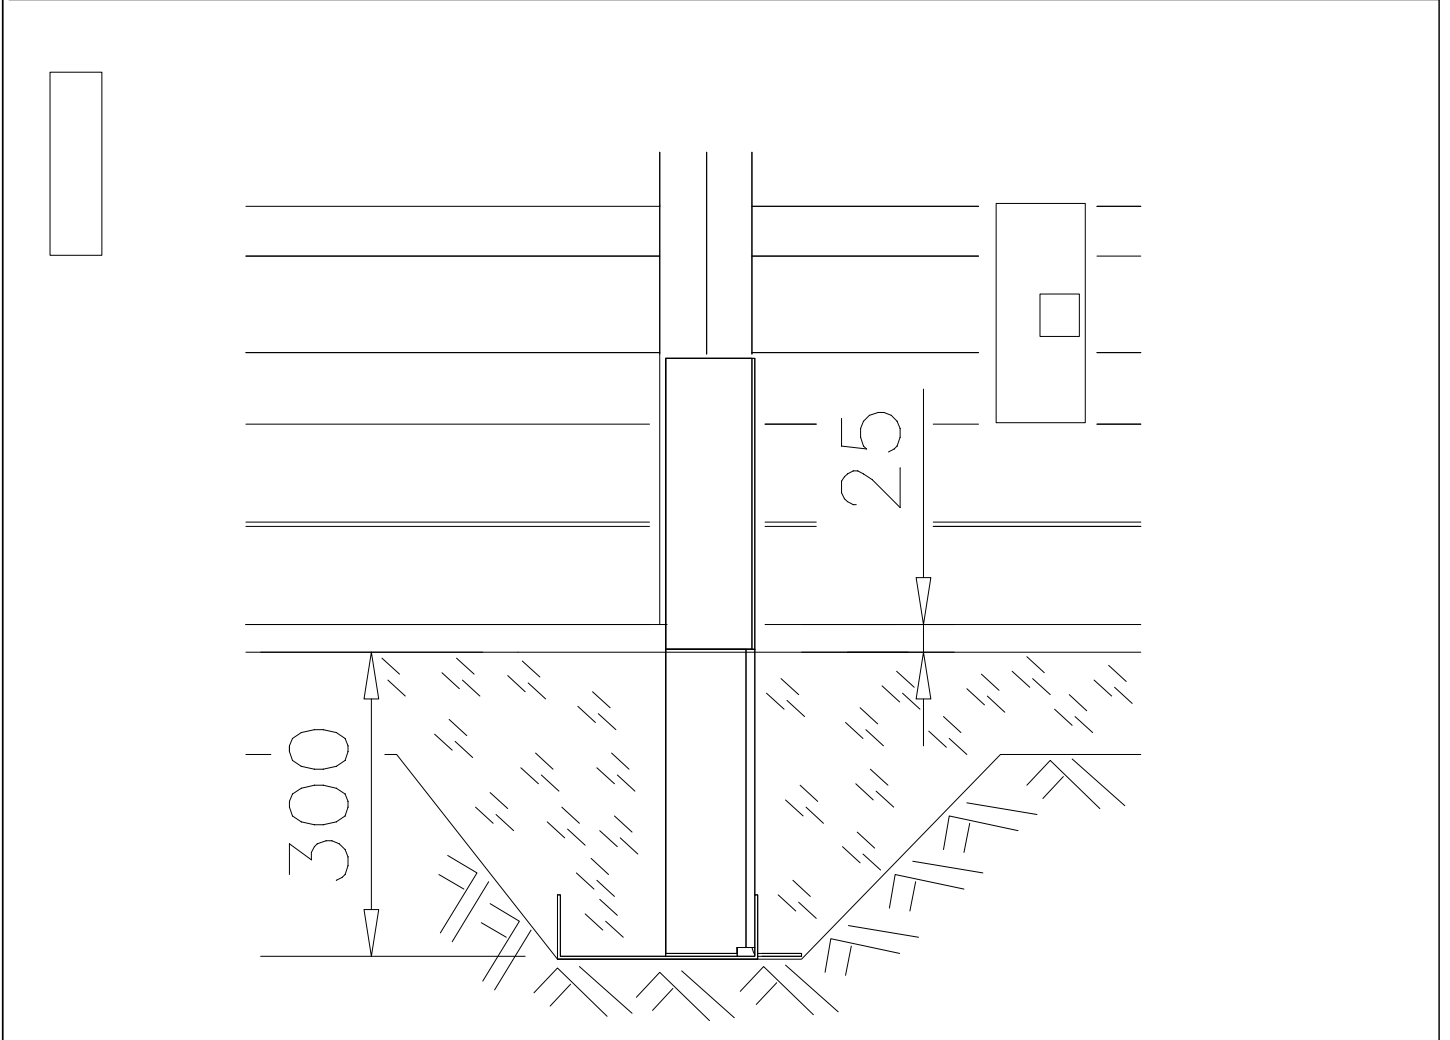

SEINÄN PYSTYPUUN ULKOREUNA.

<p>DET 1</p> 	<p>DET 2</p> 	<p>DET 3</p> 	<p>DET 4</p> 
<p>DET 5</p> 			

① 902433	PCS	② 902299	PCS
	1		1
③ 903149	PCS	④ 909248	PCS
	4		4
M12x30		M12	
⑤ 980154	PCS	⑥ 900240	PCS
	8		6
Ø24/13		Ø8x70	
	PCS		PCS

DET 1

DET 2 ARENA SIDE

DET 3 ARENA END

Tuotekyltti tulee tuotteen mukana yhdellä seuraavista tavoista:

1) Metallinen tuotekyltti ja kiinnitysruuvit

- Kiinnitä tuotekyltti ruuveilla tolppaan noin 2 metrin korkeuteen kuvan 1 mukaisesti.

La plaque d'informations produit est livrée sous l'une de ces 3 formes :

1) Plaque métallique et vis

- Fixez la plaque à l'aide des vis.

2) Etiquette autocollante

- Avant de coller l'étiquette, nettoyez le composant métallique peint ou la plaque de contreplaqué, de toute saleté. La surface doit être sèche (voir image 2).
- Attention, ne pas coller l'étiquette sur une surface lamellé-collée irrégulière ou sur du bois peint.