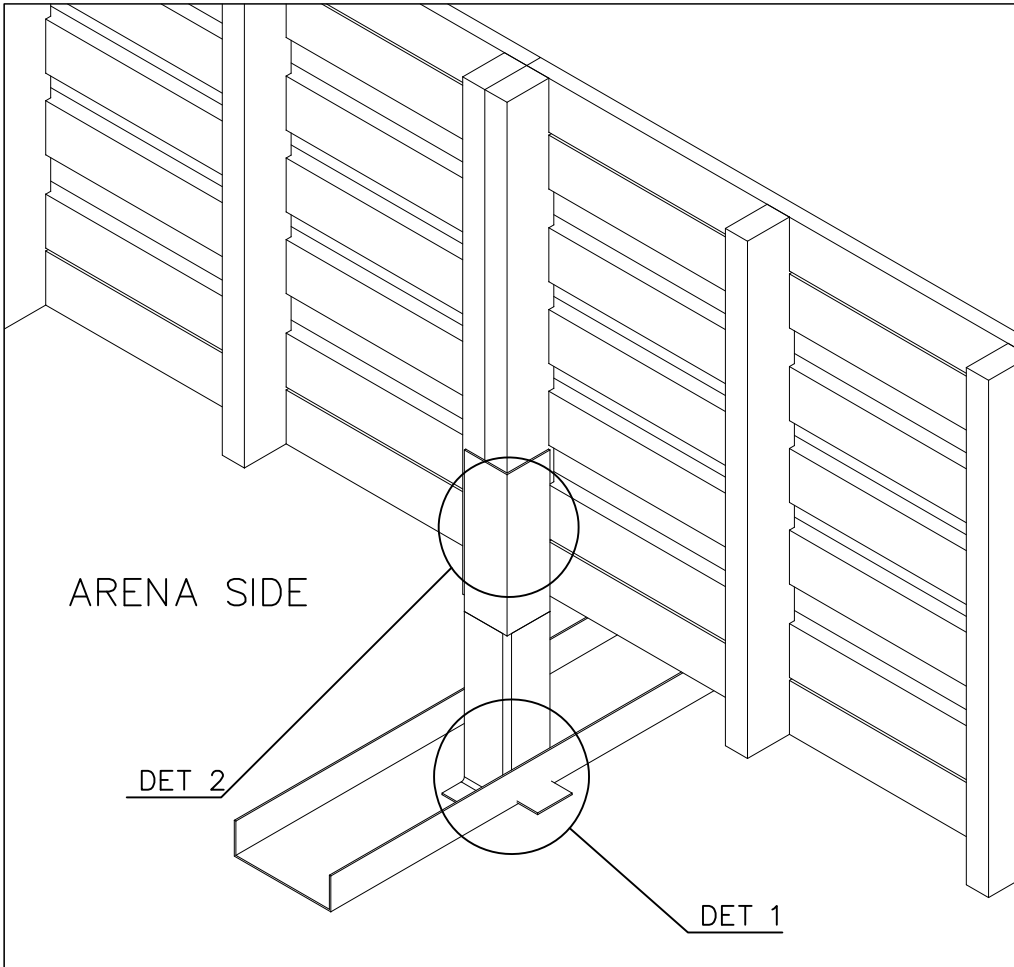

SEINÄN PYSTYPUUN ULKOREUNA.

<p>DET 1</p> 	<p>DET 2</p> 	<p>DET 3</p> 	<p>DET 4</p> 
<p>DET 5</p> 			

① 902433	PCS	② 902299	PCS
	1		1
③ 903149	PCS	④ 909248	PCS
	4		4
M12x30		M12	
⑤ 980154	PCS	⑥ 900240	PCS
	8		6
Ø24/13		Ø8x70	
	PCS		PCS

DET 1

DET 2 ARENA SIDE

DET 3 ARENA END

Tuotekyltti tulee tuotteen mukana yhdellä seuraavista tavoista:

1) Metallinen tuotekyltti ja kiinnitysruuvit

- Kiinnitä tuotekyltti ruuveilla tolppaan noin 2 metrin korkeuteen kuvan 1 mukaisesti.