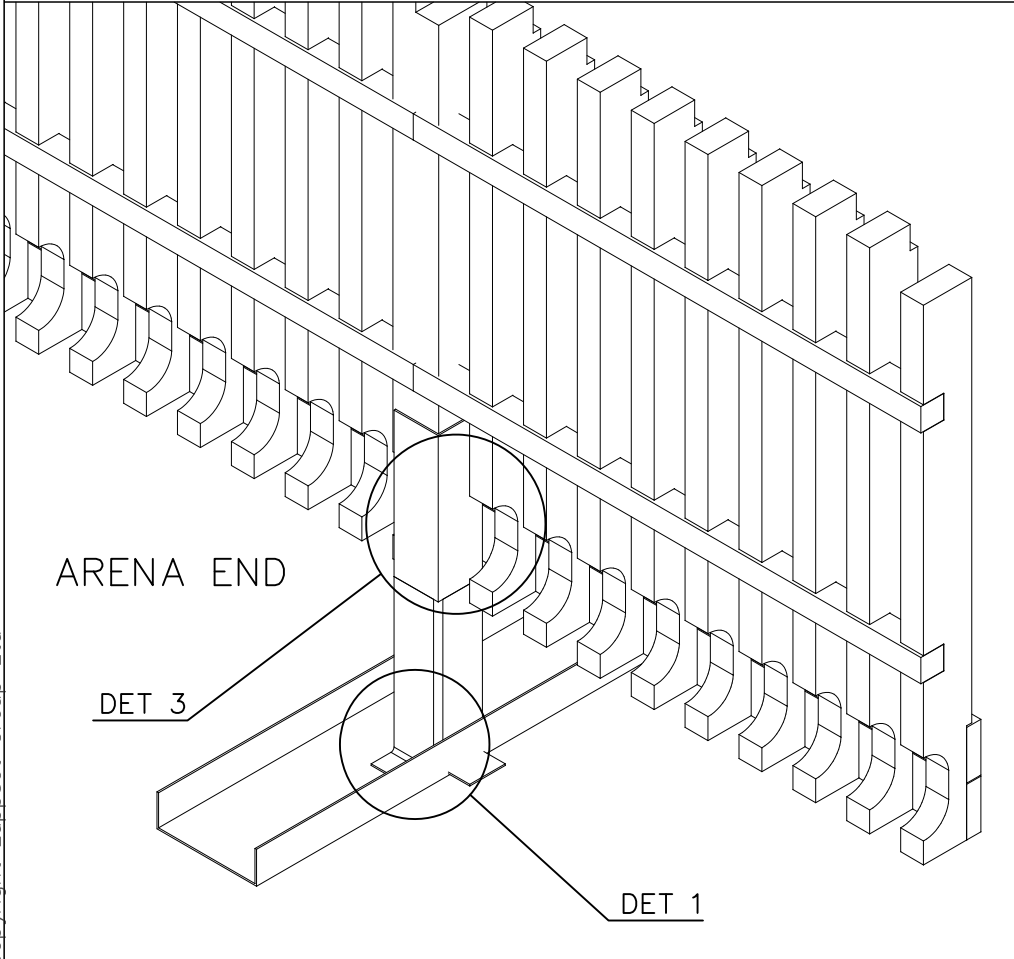

SEINÄN PYSTYPUUN ULKOREUNA.

<p>DET 1</p> 	<p>DET 2</p> 	<p>DET 3</p> 	<p>DET 4</p> 
<p>DET 5</p> 			

① 902433	PCS	② 902299	PCS
	1		1
③ 903149	PCS	④ 909248	PCS
	4		4
M12x30		M12	
⑤ 980154	PCS	⑥ 900240	PCS
	8		6
Ø24/13		Ø8x70	
	PCS		PCS

DET 1

DET 2 ARENA SIDE

DET 3 ARENA END

Tuotekyltti tulee tuotteen mukana yhdellä seuraavista tavoista:

1) Metallinen tuotekyltti ja kiinnitysruuvit

- Kiinnitä tuotekyltti ruuveilla tolppaan noin 2 metrin korkeuteen kuvan 1 mukaisesti.