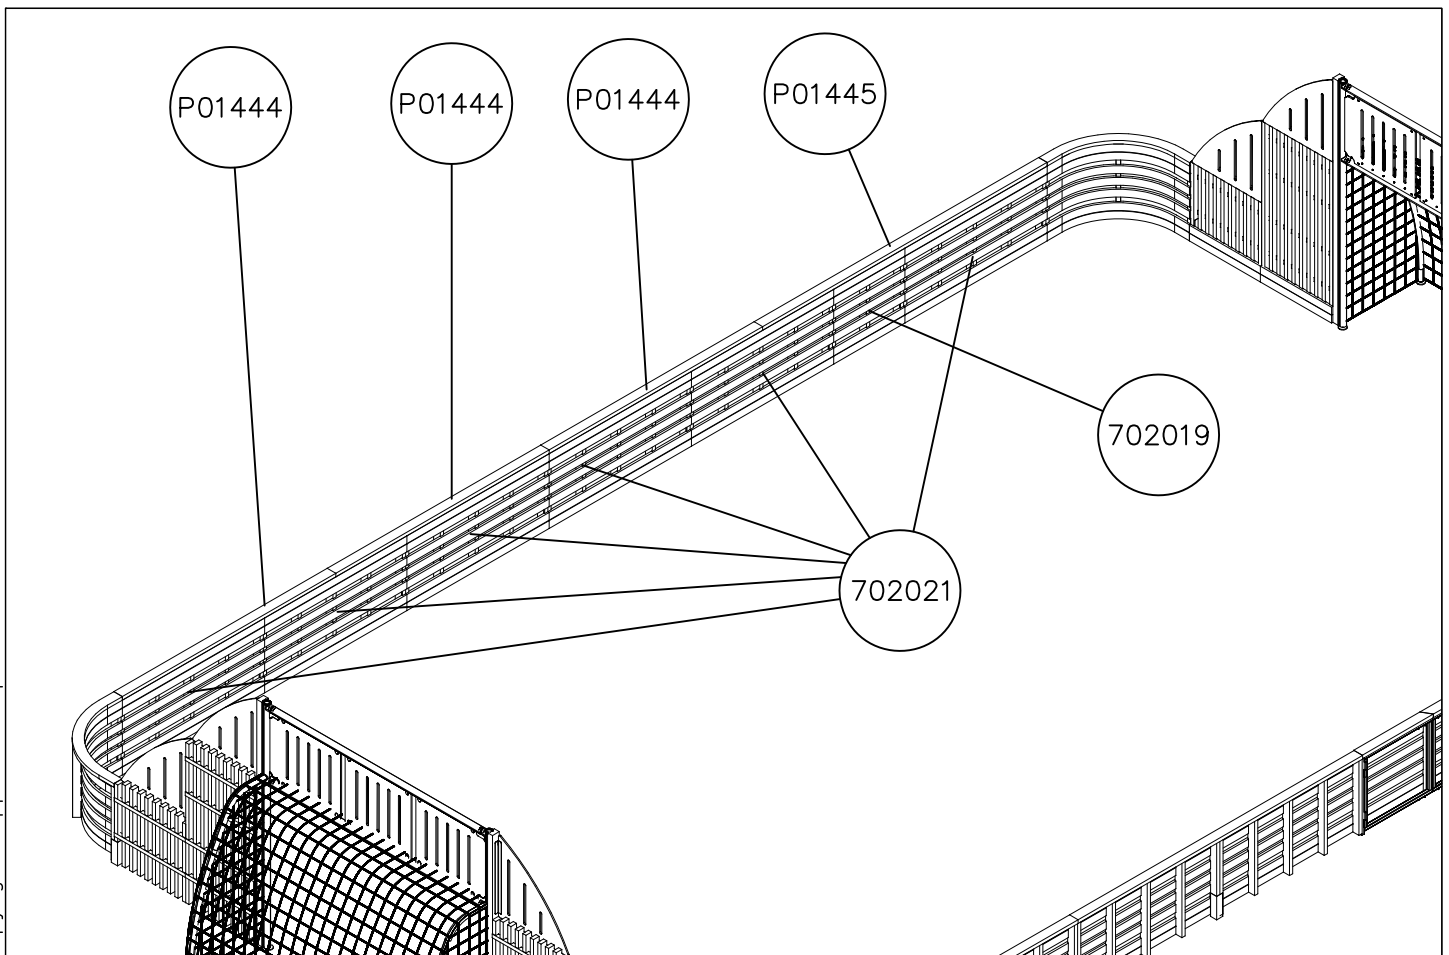

SEINÄN PYSTYPUUN ULKOREUNA.

<p>DET 1</p> 	<p>DET 2</p> 	<p>DET 3</p> 	<p>DET 4</p> 
<p>DET 5</p> 			

① 902433	PCS	② 902299	PCS
	1		1
③ 903149	PCS	④ 909248	PCS
	4		4
M12x30		M12	
⑤ 980154	PCS	⑥ 900240	PCS
	8		6
Ø24/13		Ø8x70	
	PCS		PCS

DET 1

DET 2 ARENA SIDE

DET 3 ARENA END

Tuotekyltti tulee tuotteen mukana yhdellä seuraavista tavoista:

1) Metallinen tuotekyltti ja kiinnitysruuvit

- Kiinnitä tuotekyltti ruuveilla tolppaan noin 2 metrin korkeuteen kuvan 1 mukaisesti.

Product label is delivered by one of following ways:

1) Metal product label and screws

- Fasten the label with screws.

2) Label sticker

- Clean the painted metal or plywood surface from dirt and moisture. Fasten the sticker as shown in the figure 2.
- Note. Do not attach the sticker to rough surfaced laminate or painted wood.

La plaque d'informations produit est livrée sous l'une de ces 3 formes :

1) Plaque métallique et vis

- Fixez la plaque à l'aide des vis.

2) Etiquette autocollante

- Avant de coller l'étiquette, nettoyez le composant métallique peint ou la plaque de contreplaqué, de toute saleté. La surface doit être sèche (voir image 2).
- Attention, ne pas coller l'étiquette sur une surface lamellé-collée irrégulière ou sur du bois peint.