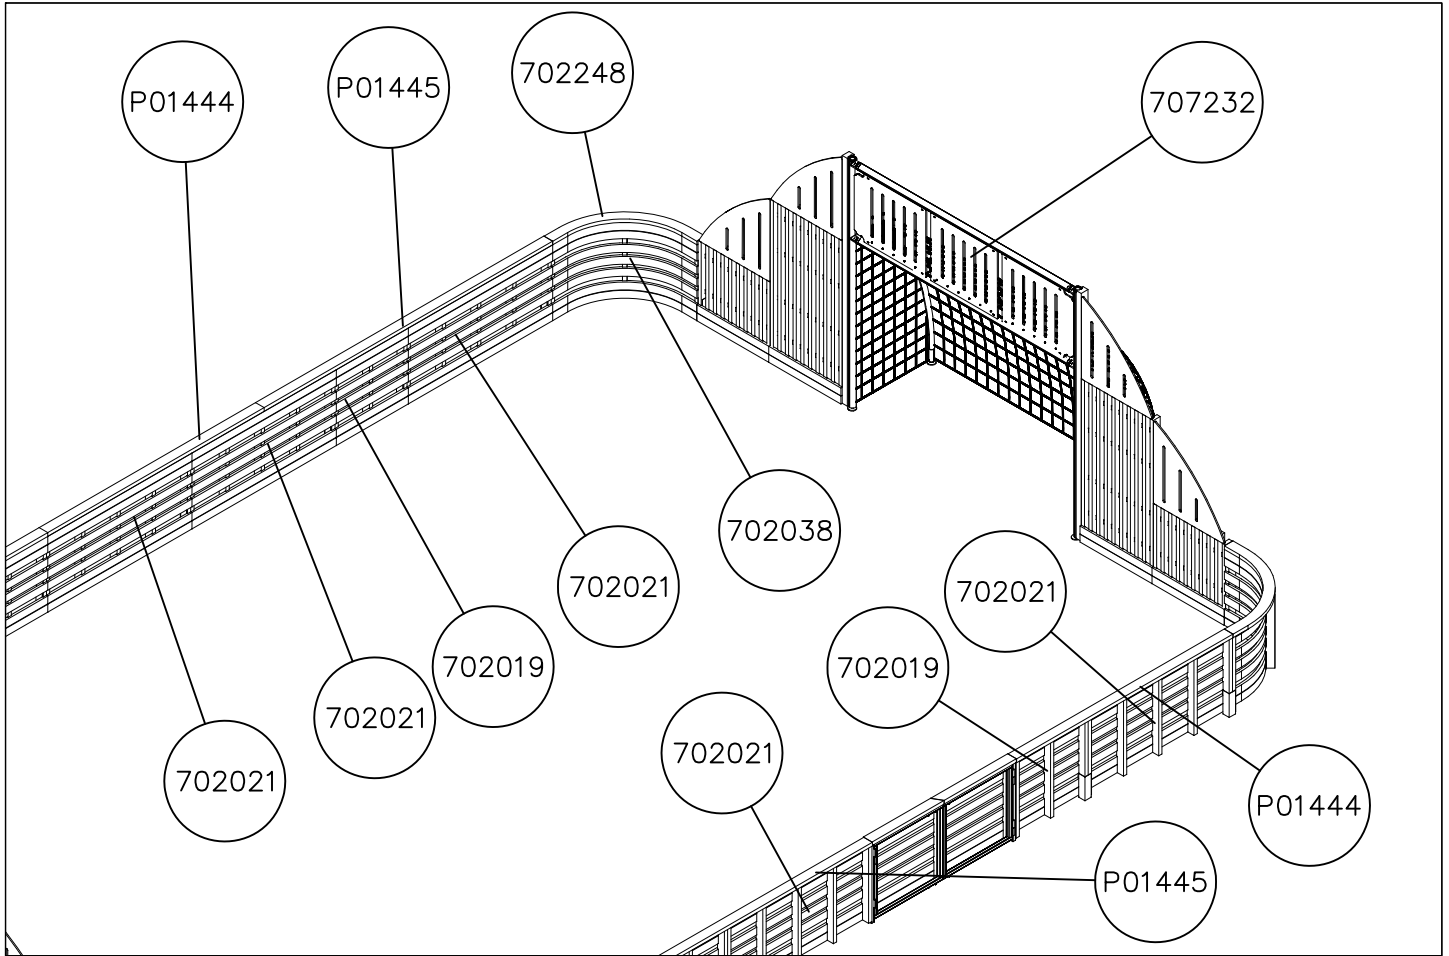

SEINÄN PYSTYPUUN ULKOREUNA.

<p>DET 1</p> 	<p>DET 2</p> 	<p>DET 3</p> 	<p>DET 4</p> 
<p>DET 5</p> 			

① 902433	PCS	② 902299	PCS
	1		1
③ 903149	PCS	④ 909248	PCS
	4		4
M12x30		M12	
⑤ 980154	PCS	⑥ 900240	PCS
	8		6
Ø24/13		Ø8x70	
	PCS		PCS

DET 1

DET 2 ARENA SIDE

DET 3 ARENA END

Tuotekyltti tulee tuotteen mukana yhdellä seuraavista tavoista:

1) Metallinen tuotekyltti ja kiinnitysruuvit

- Kiinnitä tuotekyltti ruuveilla tolppaan noin 2 metrin korkeuteen kuvan 1 mukaisesti.

Product label is delivered by one of following ways:

1) Metal product label and screws

- Fasten the label with screws.

2) Label sticker

- Clean the painted metal or plywood surface from dirt and moisture. Fasten the sticker as shown in the figure 2.
- Note. Do not attach the sticker to rough surfaced laminate or painted wood.

La plaque d'informations produit est livrée sous l'une de ces 3 formes :

1) Plaque métallique et vis

- Fixez la plaque à l'aide des vis.

2) Etiquette autocollante

- Avant de coller l'étiquette, nettoyez le composant métallique peint ou la plaque de contreplaqué, de toute saleté. La surface doit être sèche (voir image 2).
- Attention, ne pas coller l'étiquette sur une surface lamellé-collée irrégulière ou sur du bois peint.