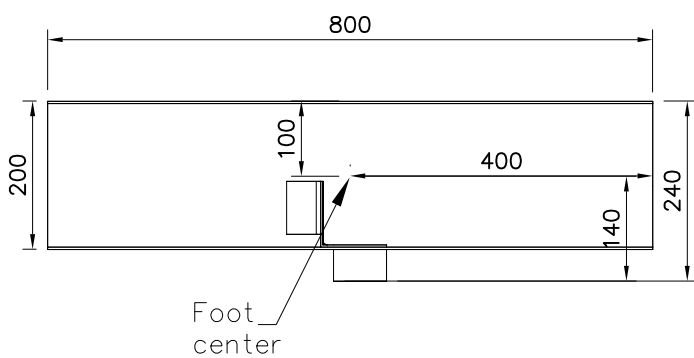

SEINÄN PYSTYPUUN ULKOREUNA.

<p>DET 1</p> 	<p>DET 2</p> 	<p>DET 3</p> 	<p>DET 4</p> 
<p>DET 5</p> 			

① 902433	PCS	② 902299	PCS
	1		1
③ 903149	PCS	④ 909248	PCS
	4		4
M12x30		M12	
⑤ 980154	PCS	⑥ 900240	PCS
	8		6
Ø24/13		Ø8x70	
	PCS		PCS

DET 1

DET 2 ARENA SIDE

DET 3 ARENA END

Tuotekyltti tulee tuotteen mukana yhdellä seuraavista tavoista:

1) Metallinen tuotekyltti ja kiinnitysruuvit

- Kiinnitä tuotekyltti ruuveilla tolppaan noin 2 metrin korkeuteen kuvan 1 mukaisesti.