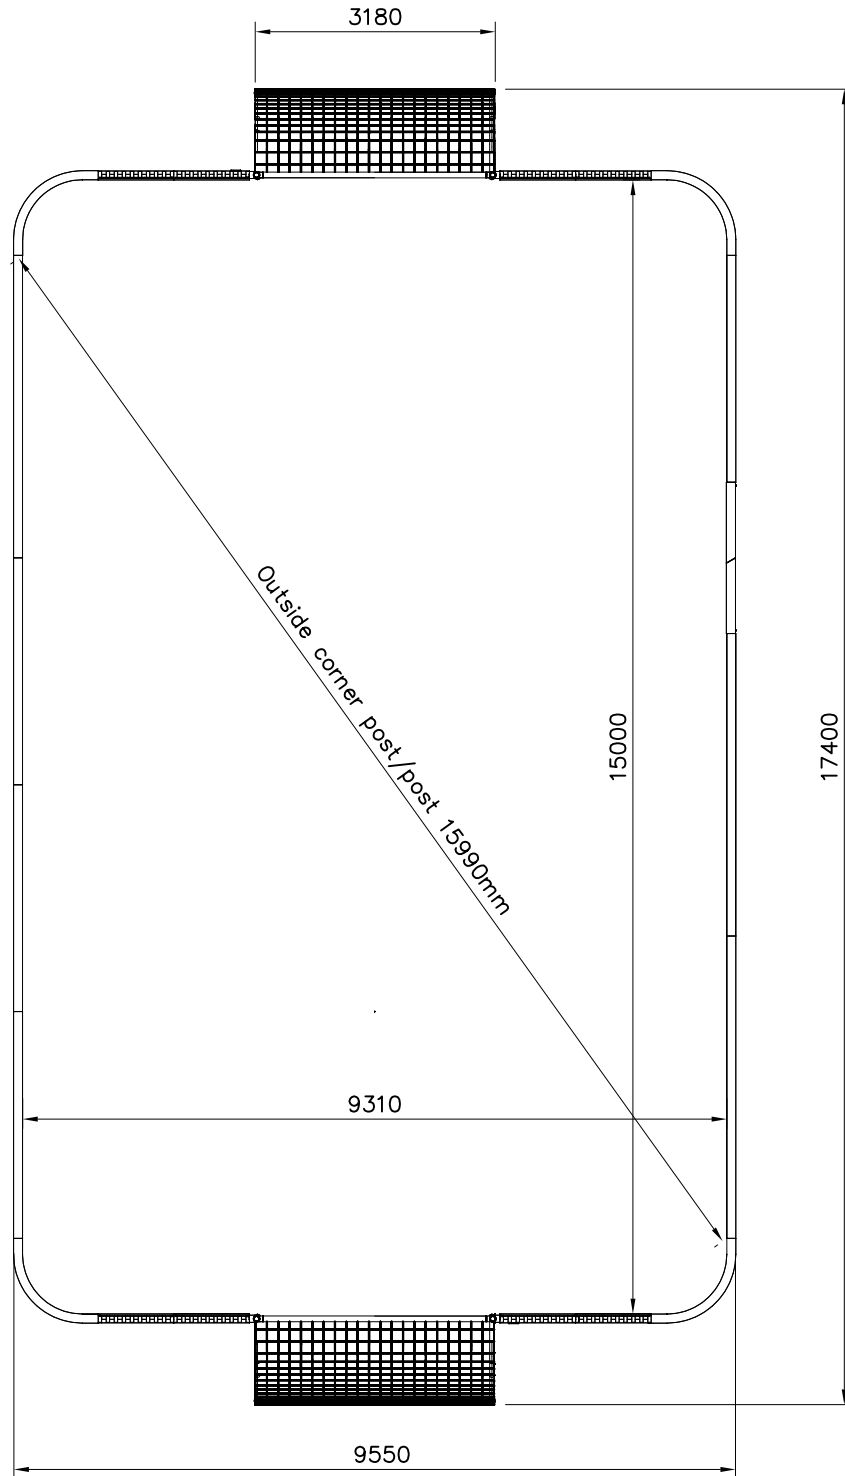

SEINÄN PYSTYPUUN ULKOREUNA.

<p>DET 1</p> 	<p>DET 2</p> 	<p>DET 3</p> 	<p>DET 4</p> 
<p>DET 5</p> 			

① 902433	PCS	② 902299	PCS
	1		1
③ 903149	PCS	④ 909248	PCS
	4		4
M12x30		M12	
⑤ 980154	PCS	⑥ 900240	PCS
	8		6
Ø24/13		Ø8x70	
	PCS		PCS

DET 1

DET 2 ARENA SIDE

DET 3 ARENA END

Tuotekyltti tulee tuotteen mukana yhdellä seuraavista tavoista:

1) Metallinen tuotekyltti ja kiinnitysruuvit

- Kiinnitä tuotekyltti ruuveilla tolppaan noin 2 metrin korkeuteen kuvan 1 mukaisesti.

La plaque d'informations produit est livrée sous l'une de ces 3 formes :

1) Plaque métallique et vis

- Fixez la plaque à l'aide des vis.

2) Etiquette autocollante

- Avant de coller l'étiquette, nettoyez le composant métallique peint ou la plaque de contreplaqué, de toute saleté. La surface doit être sèche (voir image 2).
- Attention, ne pas coller l'étiquette sur une surface lamellé-collée irrégulière ou sur du bois peint.