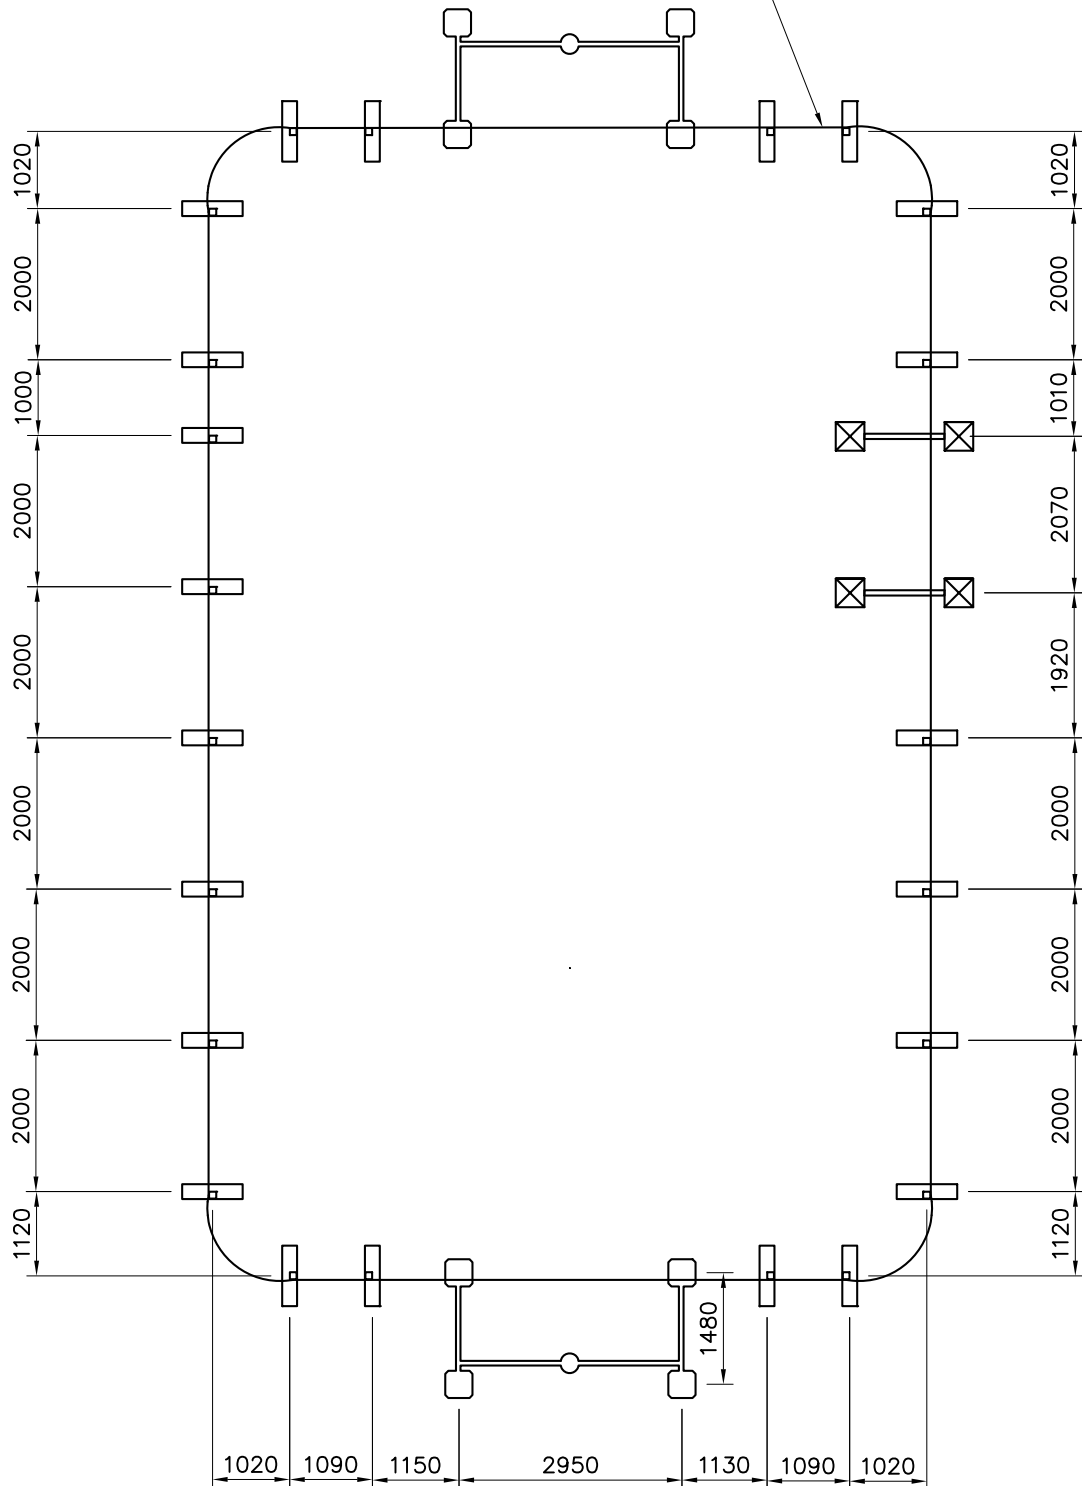

SEINÄN PYSTYPUUN ULKOREUNA.

<p>DET 1</p> 	<p>DET 2</p> 	<p>DET 3</p> 	<p>DET 4</p> 
<p>DET 5</p> 			

① 902433	PCS	② 902299	PCS
	1		1
③ 903149	PCS	④ 909248	PCS
	4		4
M12x30		M12	
⑤ 980154	PCS	⑥ 900240	PCS
	8		6
Ø24/13		Ø8x70	
	PCS		PCS

DET 1

DET 2 ARENA SIDE

DET 3 ARENA END

Tuotekyltti tulee tuotteen mukana yhdellä seuraavista tavoista:

1) Metallinen tuotekyltti ja kiinnitysruuvit

- Kiinnitä tuotekyltti ruuveilla tolppaan noin 2 metrin korkeuteen kuvan 1 mukaisesti.

La plaque d'informations produit est livrée sous l'une de ces 3 formes :

1) Plaque métallique et vis

- Fixez la plaque à l'aide des vis.

2) Etiquette autocollante

- Avant de coller l'étiquette, nettoyez le composant métallique peint ou la plaque de contreplaqué, de toute saleté. La surface doit être sèche (voir image 2).
- Attention, ne pas coller l'étiquette sur une surface lamellé-collée irrégulière ou sur du bois peint.

① 702220	PCS 2	② 702269	PCS 1
		10x125x520	
③ 704233	PCS 2	④ 704241	PCS 1
1000x1000		1000x1995	
⑤ 704242	PCS 2	⑥ 704245	PCS 2
45x95x1950		70x95x2975	
⑦ 704246	PCS 1	⑧ 704249	PCS 2
1000x1995		982x990	
⑨ 704251	PCS 2	⑩ 704563	PCS 1
982x990		1150x3160x2100	
⑪ 707204	PCS 2	⑫ 707208	PCS 1
15x814x992		15x814x925	
⑬ 707215	PCS 1	⑭ 900240	PCS 12
DEEP		Ø8x70	
⑮ 900965	PCS 12	⑯ 901302	PCS 24
M10		Ø20/10.5x2	