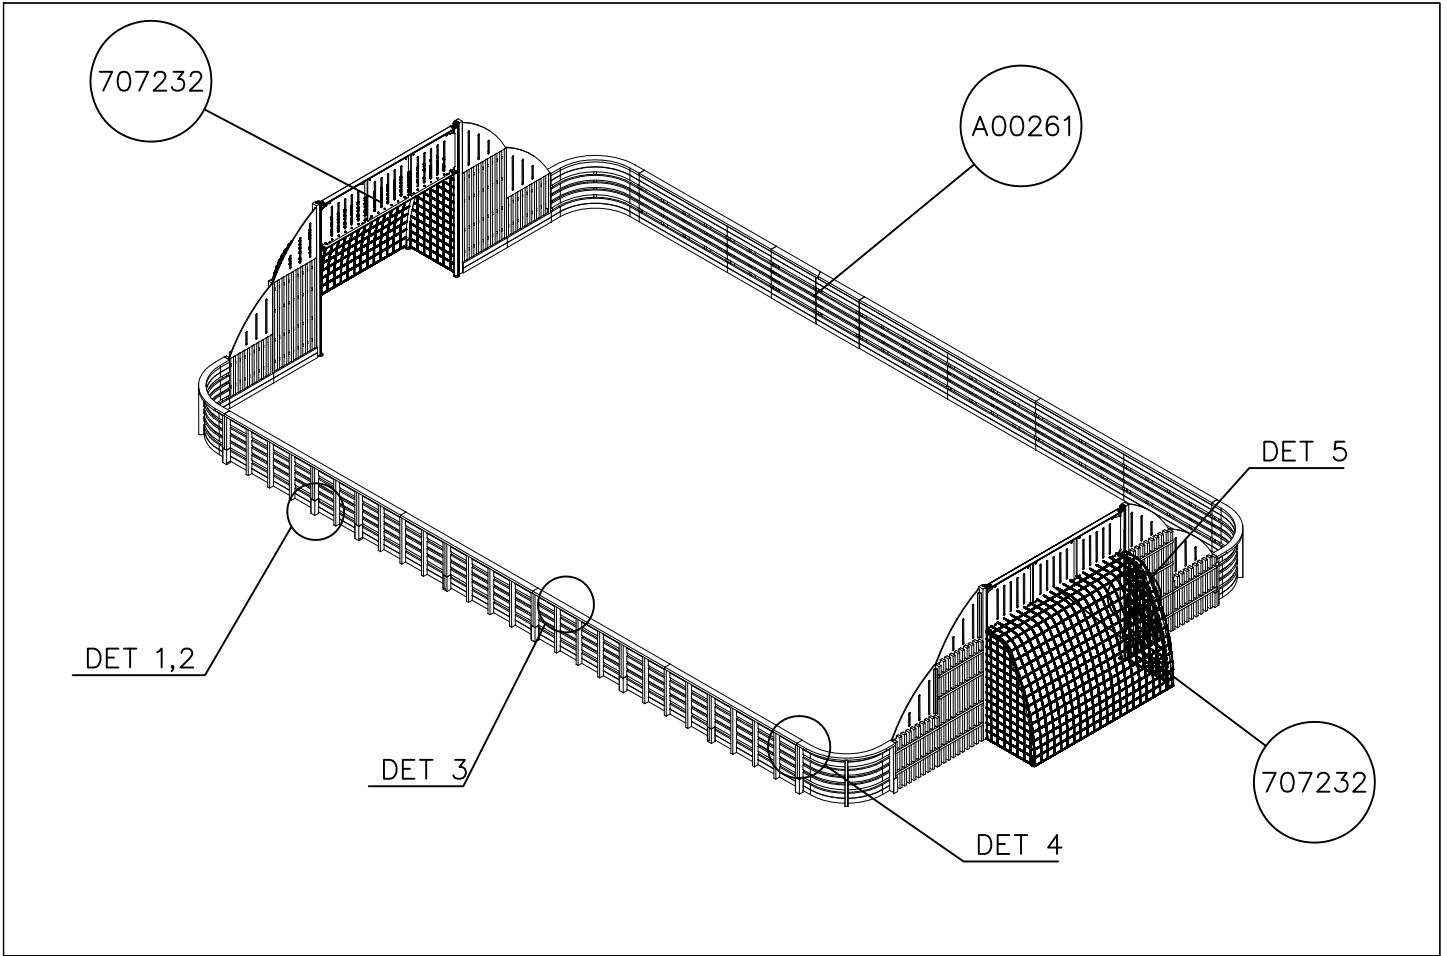

SEINÄN PYSTYPUUN ULKOREUNA.

<p>DET 1</p> 	<p>DET 2</p> 	<p>DET 3</p> 	<p>DET 4</p> 
<p>DET 5</p> 			

① 902433	PCS	② 902299	PCS
	1		1
③ 903149	PCS	④ 909248	PCS
	4		4
M12x30		M12	
⑤ 980154	PCS	⑥ 900240	PCS
	8		6
Ø24/13		Ø8x70	
	PCS		PCS

DET 1

DET 2 ARENA SIDE

DET 3 ARENA END

Tuotekyltti tulee tuotteen mukana yhdellä seuraavista tavoista:

1) Metallinen tuotekyltti ja kiinnitysruuvit

- Kiinnitä tuotekyltti ruuveilla tolppaan noin 2 metrin korkeuteen kuvan 1 mukaisesti.

La plaque d'informations produit est livrée sous l'une de ces 3 formes :

1) Plaque métallique et vis

- Fixez la plaque à l'aide des vis.

2) Etiquette autocollante

- Avant de coller l'étiquette, nettoyez le composant métallique peint ou la plaque de contreplaqué, de toute saleté. La surface doit être sèche (voir image 2).
- Attention, ne pas coller l'étiquette sur une surface lamellé-collée irrégulière ou sur du bois peint.