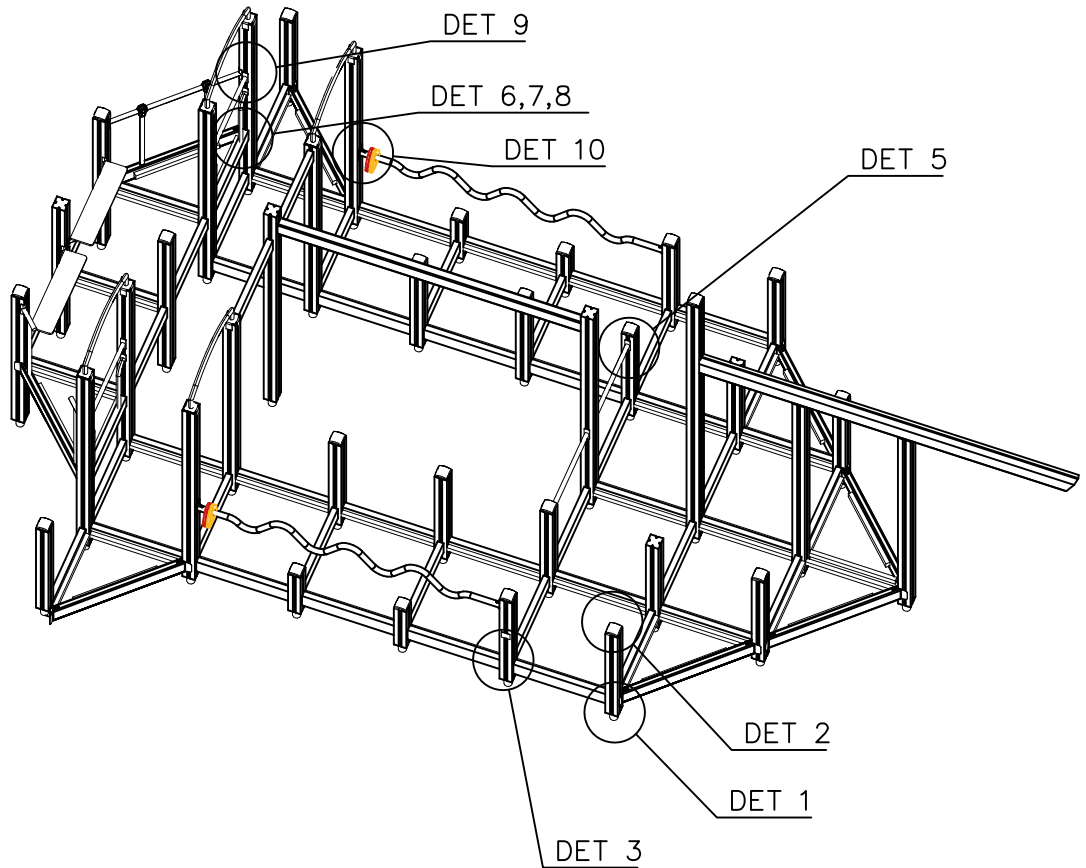

EN/AS Impact Area 46.2 m<sup>2</sup>

+3560

+870

+0

<p>DET 1</p> 	<p>DET 2</p> 	<p>DET 3</p> 	<p>DET 4</p> 
<p>DET 5</p> 	<p>DET 6</p> 	<p>DET 7</p> 	<p>DET 8</p> 
<p>DET 9</p> 	<p>DET 10</p> 		

DATE: 21.9.2017