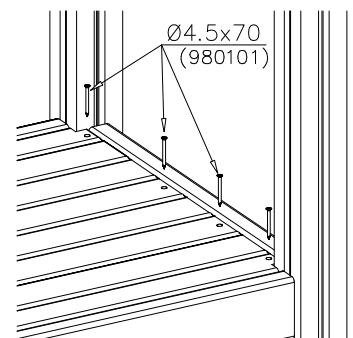

DET 1

DET 2

Naulanauha kannatinlistan puolelle.  
Nail list to the bottom.

DET 3

BOOM OPTIONS		
706510    45x120x1030	706510-602    DARK BROWN 706510-603    LIGHT BROWN 706510-604    LIGHT GRAY	

DET 1

DET 2 M8x60  
 (909866)