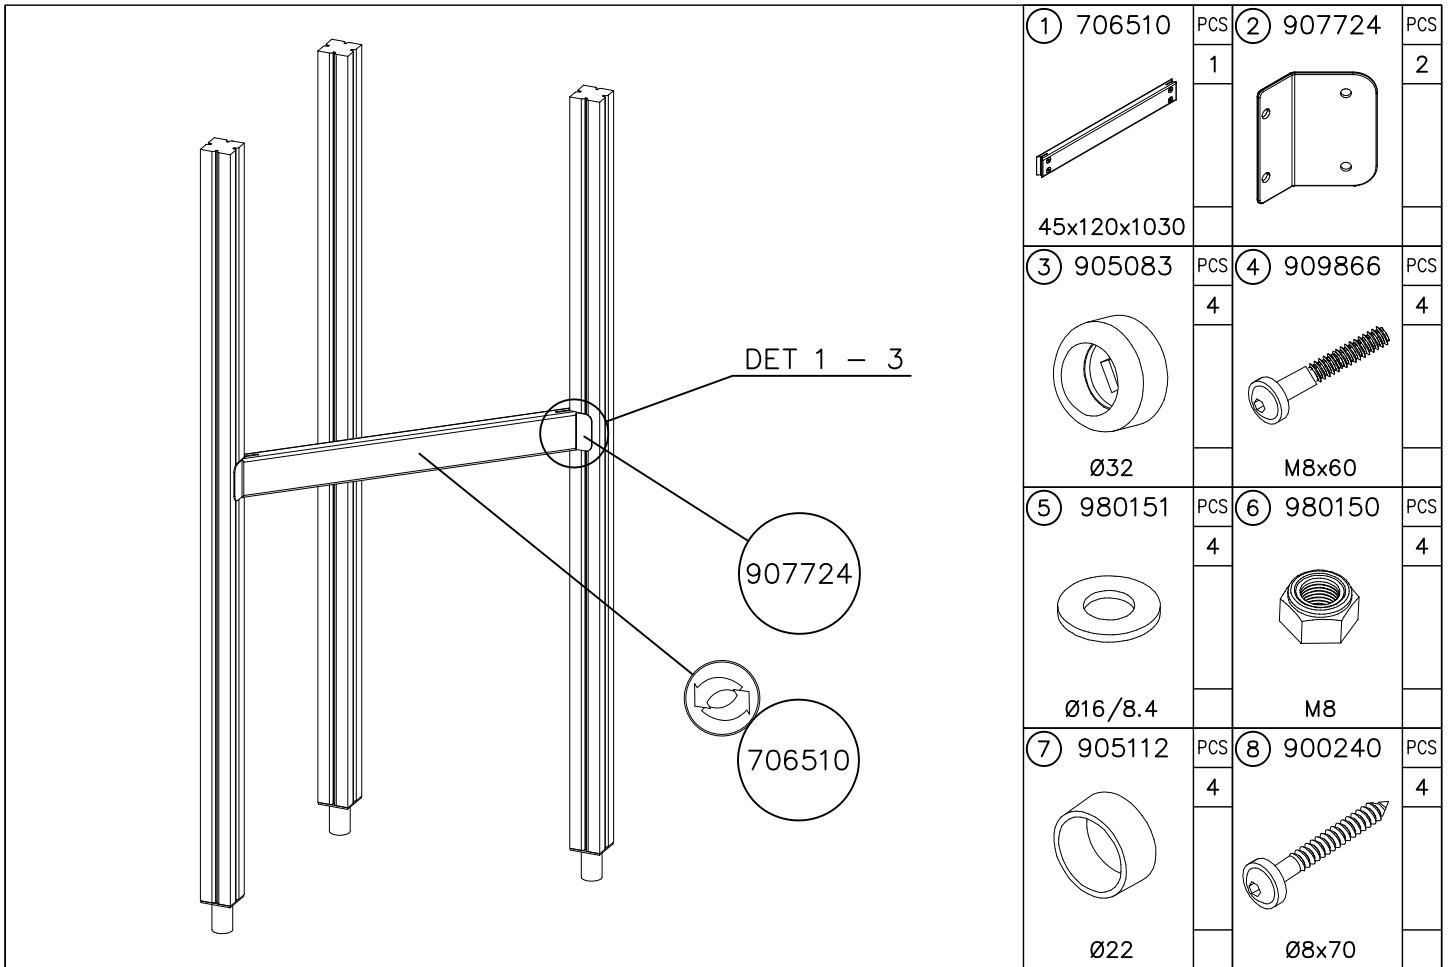

DET 1

DET 2

Naulanauha kannatinlistan puolelle.  
Nail list to the bottom.

DET 3

BOOM OPTIONS		
706510    45x120x1030	706510-602    DARK BROWN 706510-603    LIGHT BROWN 706510-604    LIGHT GRAY	

DET 1

DET 2 M8x60  
 (909866)