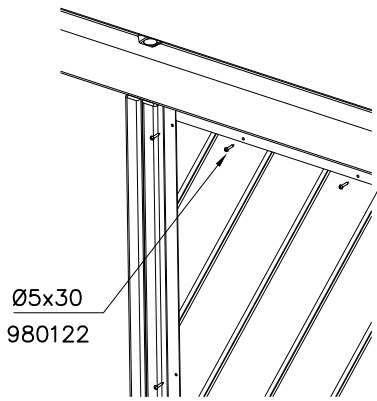

OPTION 2. Wall on either side (move vertical bar 70mm)

DET 1

DET 2

①	980122	PCS	②	980131	PCS
		14			10
					
	Ø5x30			Ø6x60	
③	980128	PCS	④	903093	PCS
		12			2
					
	Ø7x40			Ø8x90	
⑤	909230	PCS	⑥	905051	PCS
		2			2
					
	8x150			Ø24/8.4	
⑦	905103	PCS	⑧	906942	PCS
		2			2
					
	PT-28/32-H			IRR30601.5-3S	
		PCS			PCS
○	704868	PCS	○	707633	PCS
		2			1
					
	12x503x687			90x145x2855	
○	707653	PCS	○	929325	PCS
		1			1
					
	32x1130x2110			40x40x1080	
○	929326	PCS			PCS
		1			
					
	40x40x3x2095				

DET 1

DET 2

DET 3

DET 4

DET 5

①	900240	PCS	②	980106	PCS
		2			2
Ø8x70			Ø5x40		
③	907082	PCS			PCS
		1			
Ø8x70					
		PCS			PCS
		PCS			PCS
○	908357	PCS	○	900793	PCS
		1			1
○	903157	PCS			PCS
		1			
M14					
		PCS			PCS
		PCS			PCS