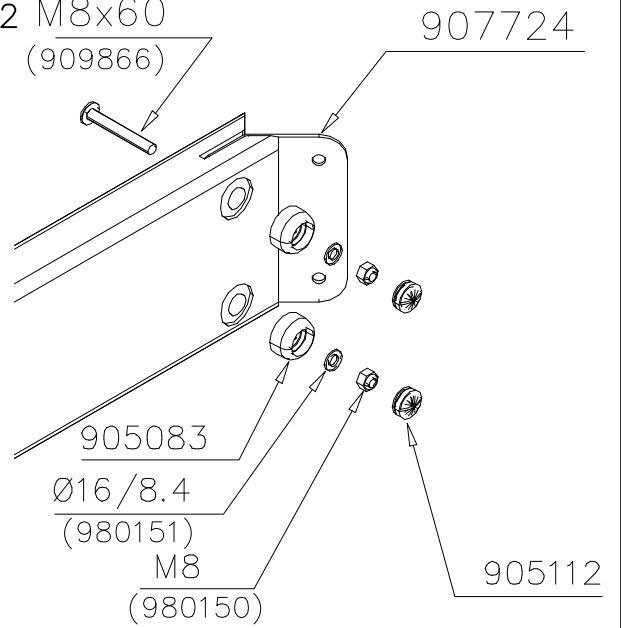

DET 1

DET 2

Naulanauha kannatinlistan puolelle.  
Nail list to the bottom.

DET 3

BOOM OPTIONS		
706510    45x120x1030	706510-602    DARK BROWN 706510-603    LIGHT BROWN 706510-604    LIGHT GRAY	

DET 1

DET 2 M8x60  
 (909866)