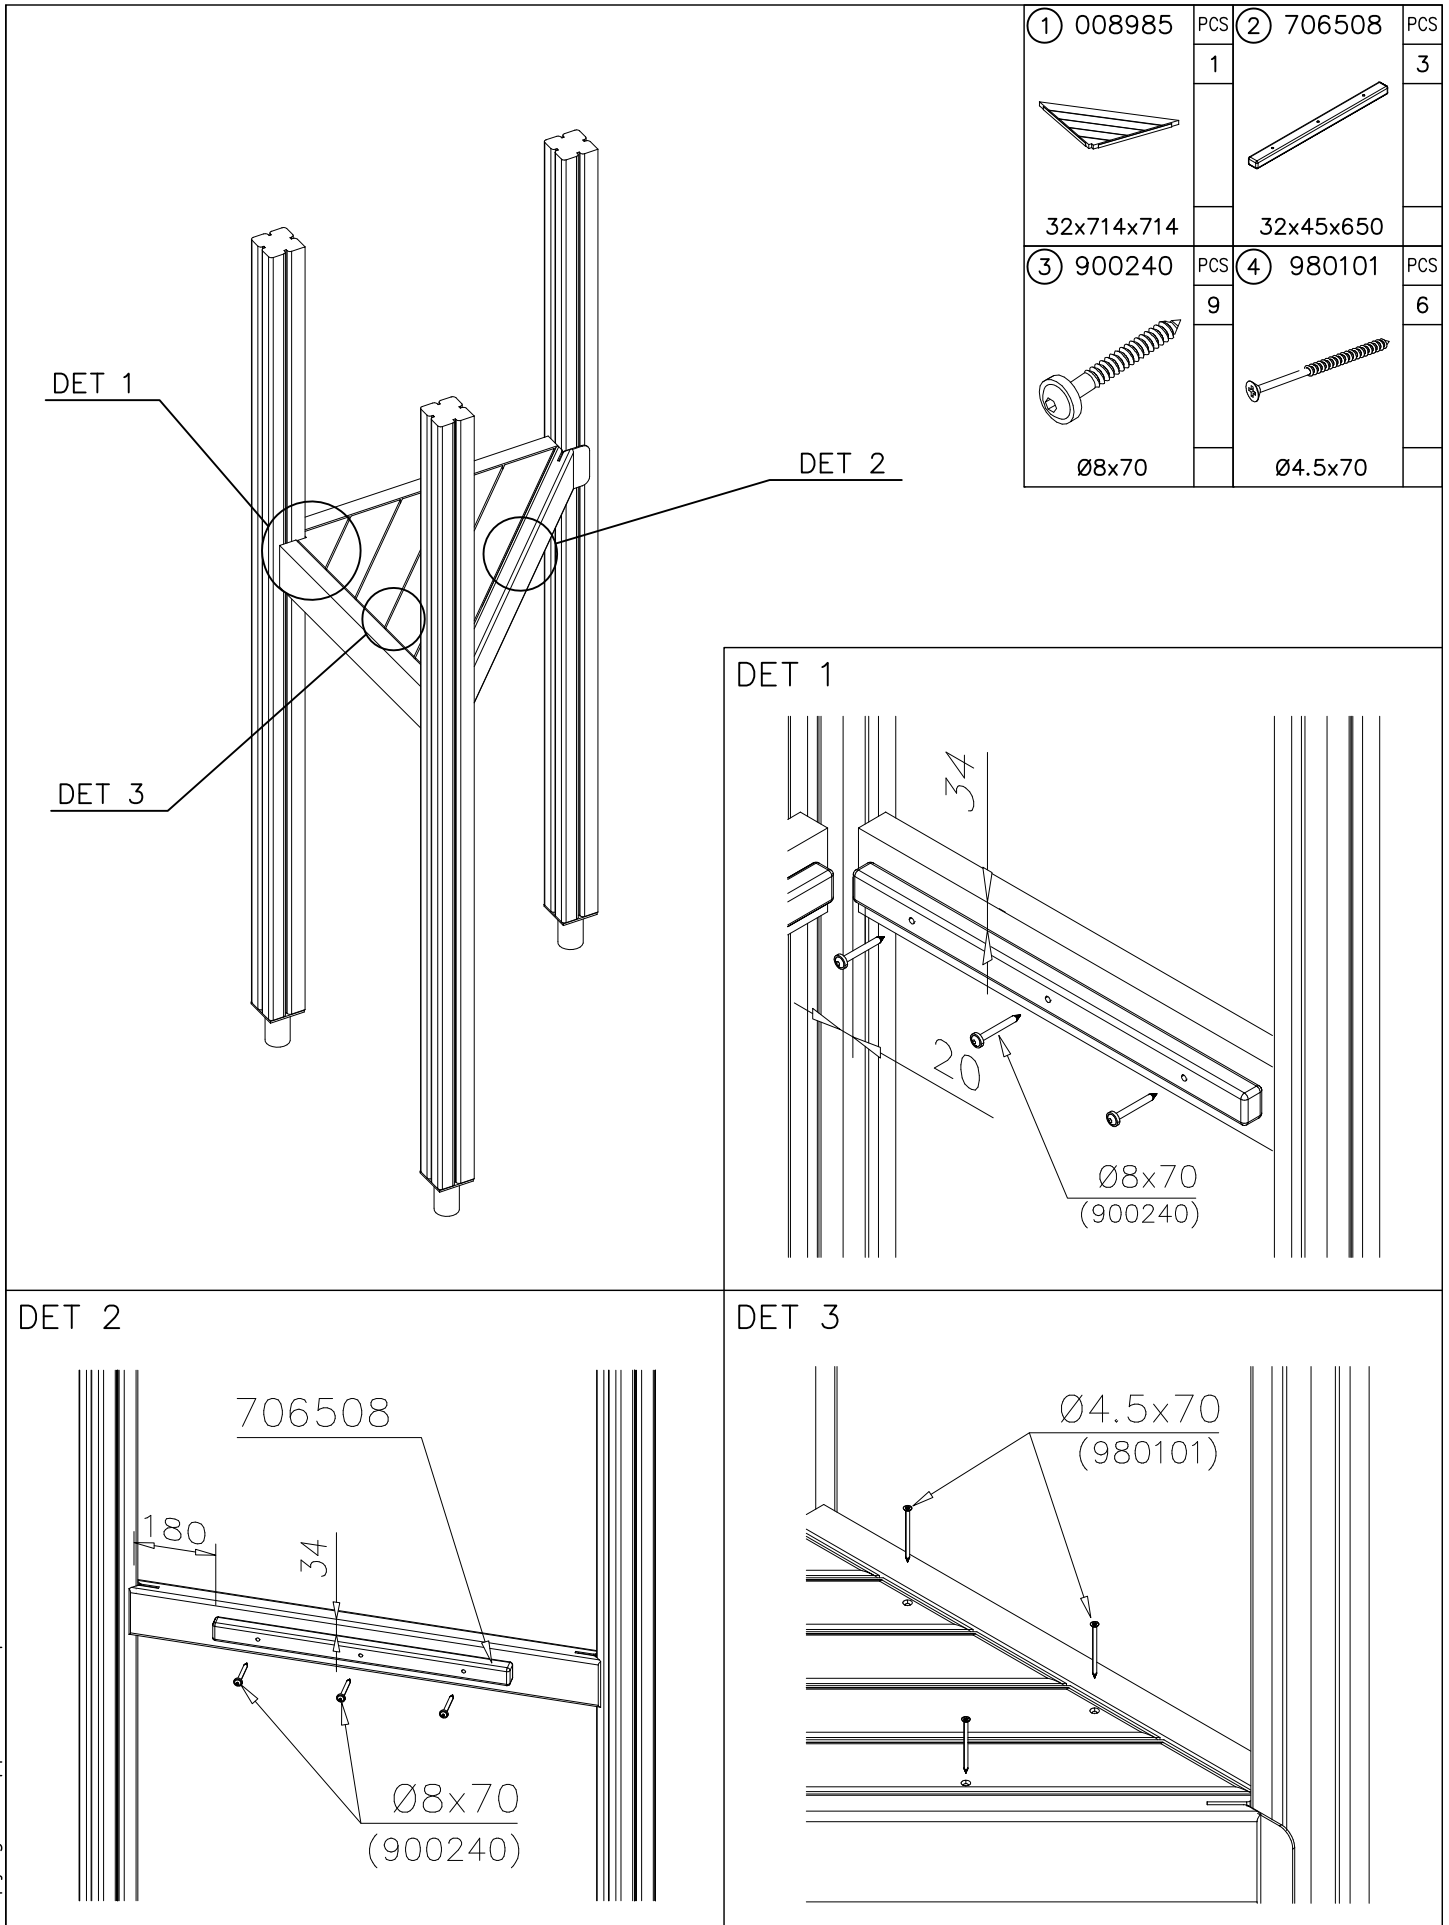

DET 1

DET 2

Naulanauha kannatinlistan puolelle.  
Nail list to the bottom.

DET 3

BOOM OPTIONS		
706510    45x120x1030	706510-602    DARK BROWN 706510-603    LIGHT BROWN 706510-604    LIGHT GRAY	

DET 1

DET 2 M8x60  
 (909866)