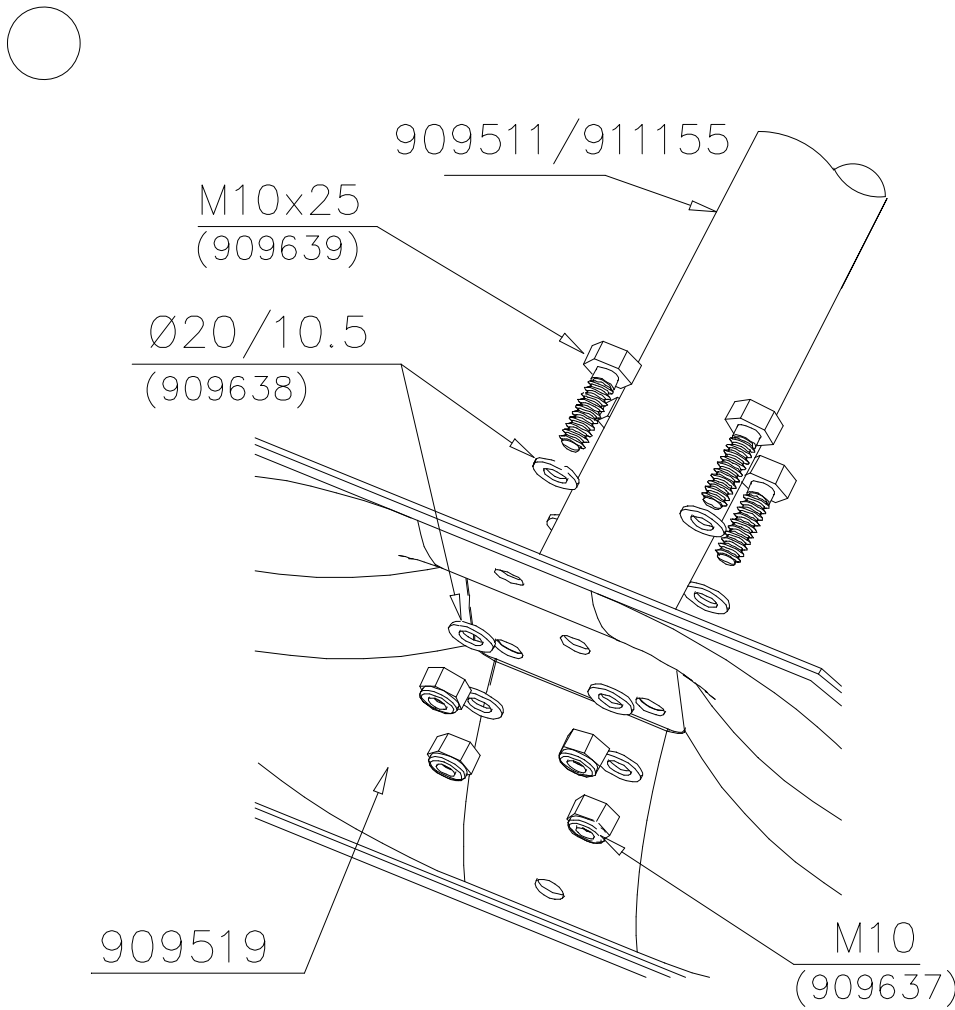

LAPPSET® DEEP FOUNDATION

FOOT

DATE: 15.5.2018

1(1)

① 909511	PCS	② 909519	PCS
	1		1
90x90x650		50x380x380	
③ 909637	PCS	④ 909638	PCS
	4		8
M10		Ø20/10.5	
⑤ 909639	PCS	⑥ 905104	PCS
	4		4
M10x25		M10	
OPTION FOOT			
① 911155	PCS		PCS
	1		
90x90x650