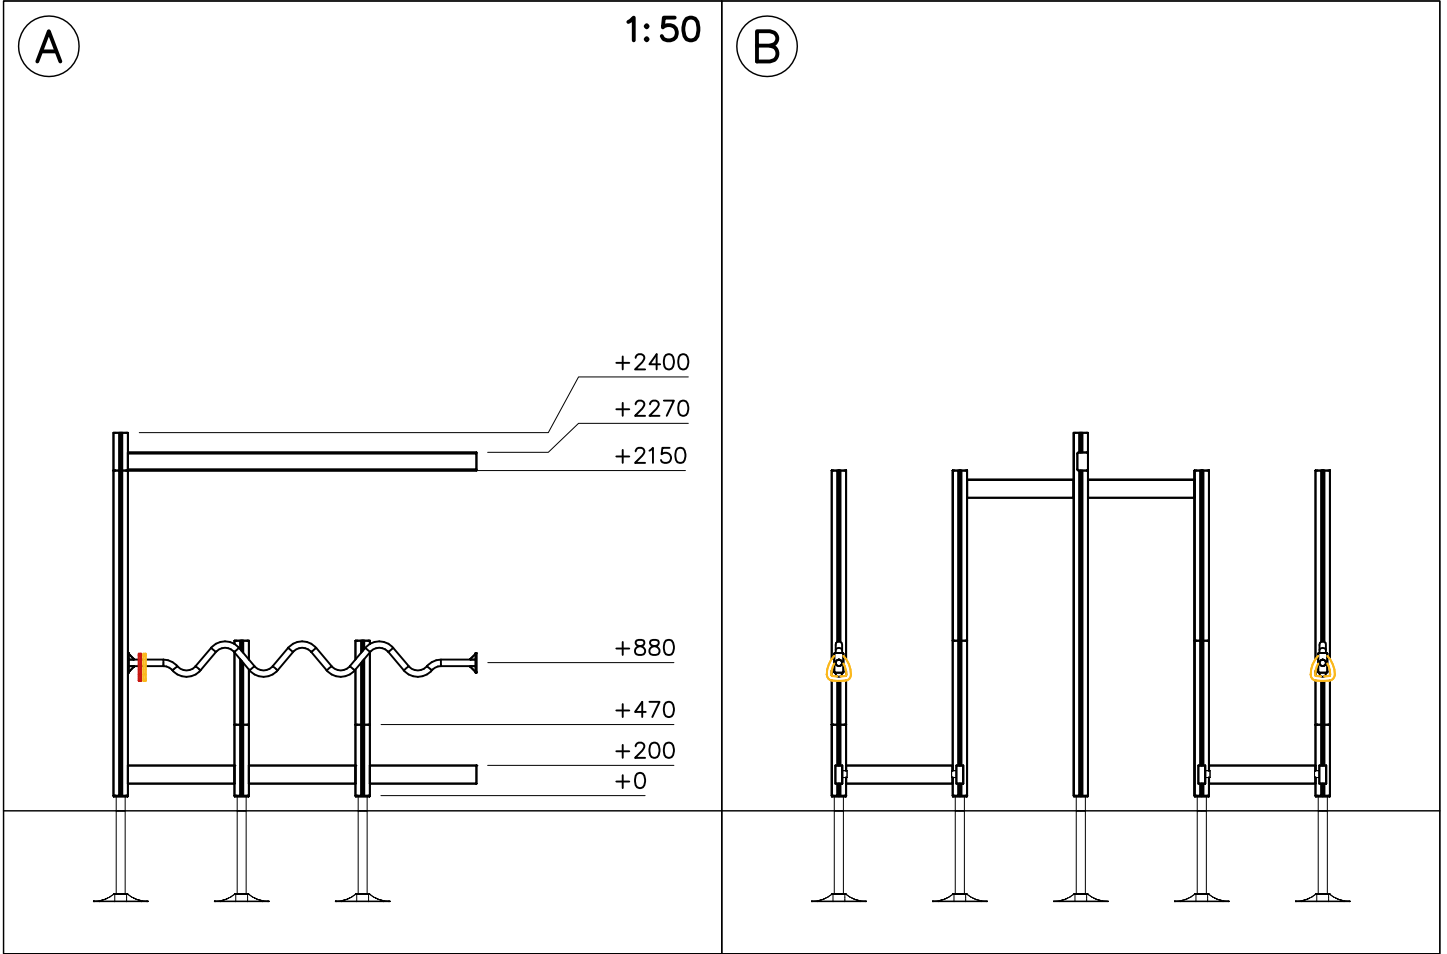

DATE: 21.9.2017

1:50