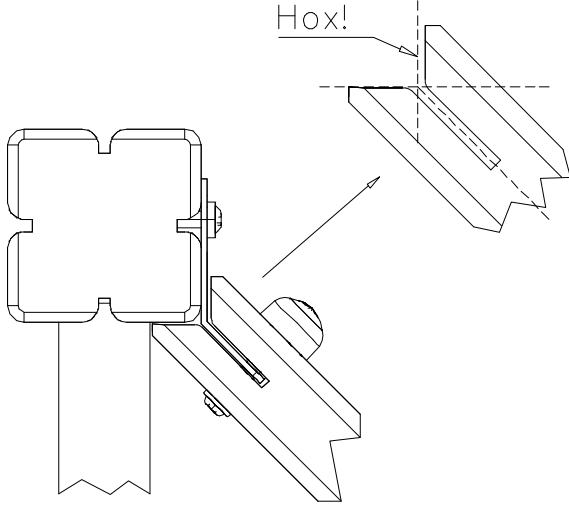

DET 1

DET 2

Naulanauha kannatinlistan puolelle.  
Nail list to the bottom.

DET 3

BOOM OPTIONS		
706510    45x120x1030	706510-602    DARK BROWN 706510-603    LIGHT BROWN 706510-604    LIGHT GRAY	

DET 1

DET 2 M8x60  
 (909866)