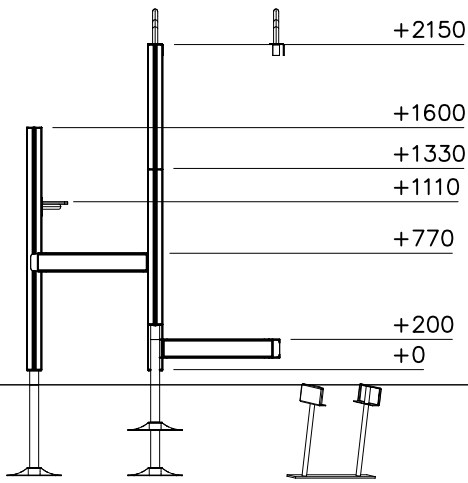

DATE: 21.9.2017

1:50

(A)

(B)