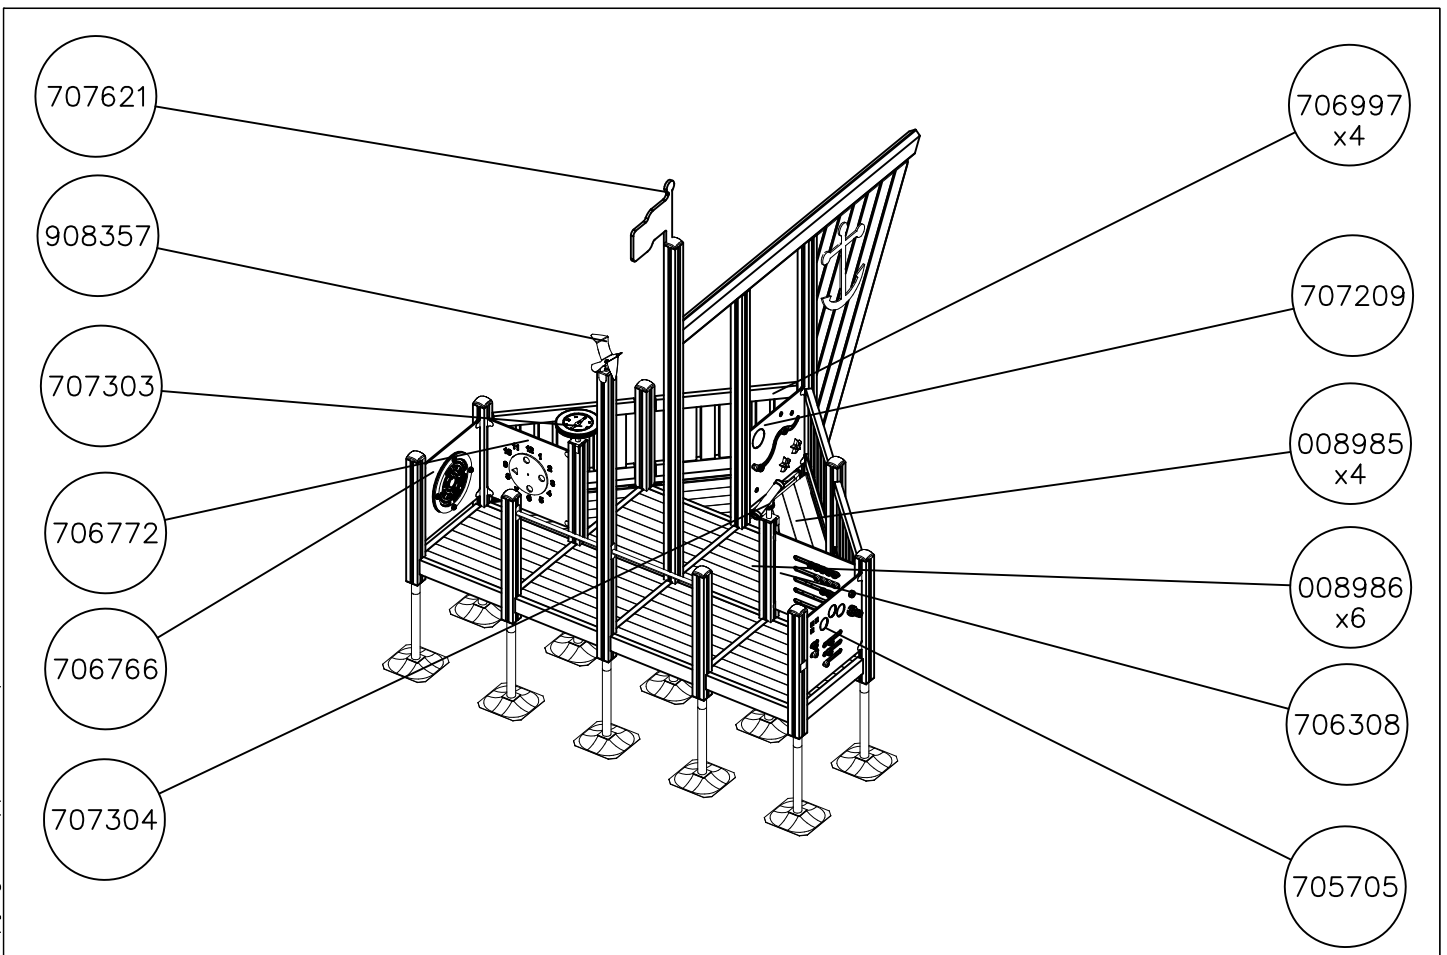

EN/AS Impact Area 46.2 m<sup>2</sup>

+3560

+870

+0

<p>DET 1</p> 	<p>DET 2</p> 	<p>DET 3</p> 	<p>DET 4</p> 
<p>DET 5</p> 	<p>DET 6</p> 	<p>DET 7</p> 	<p>DET 8</p> 
<p>DET 9</p> 	<p>DET 10</p> 		

DATE: 21.9.2017