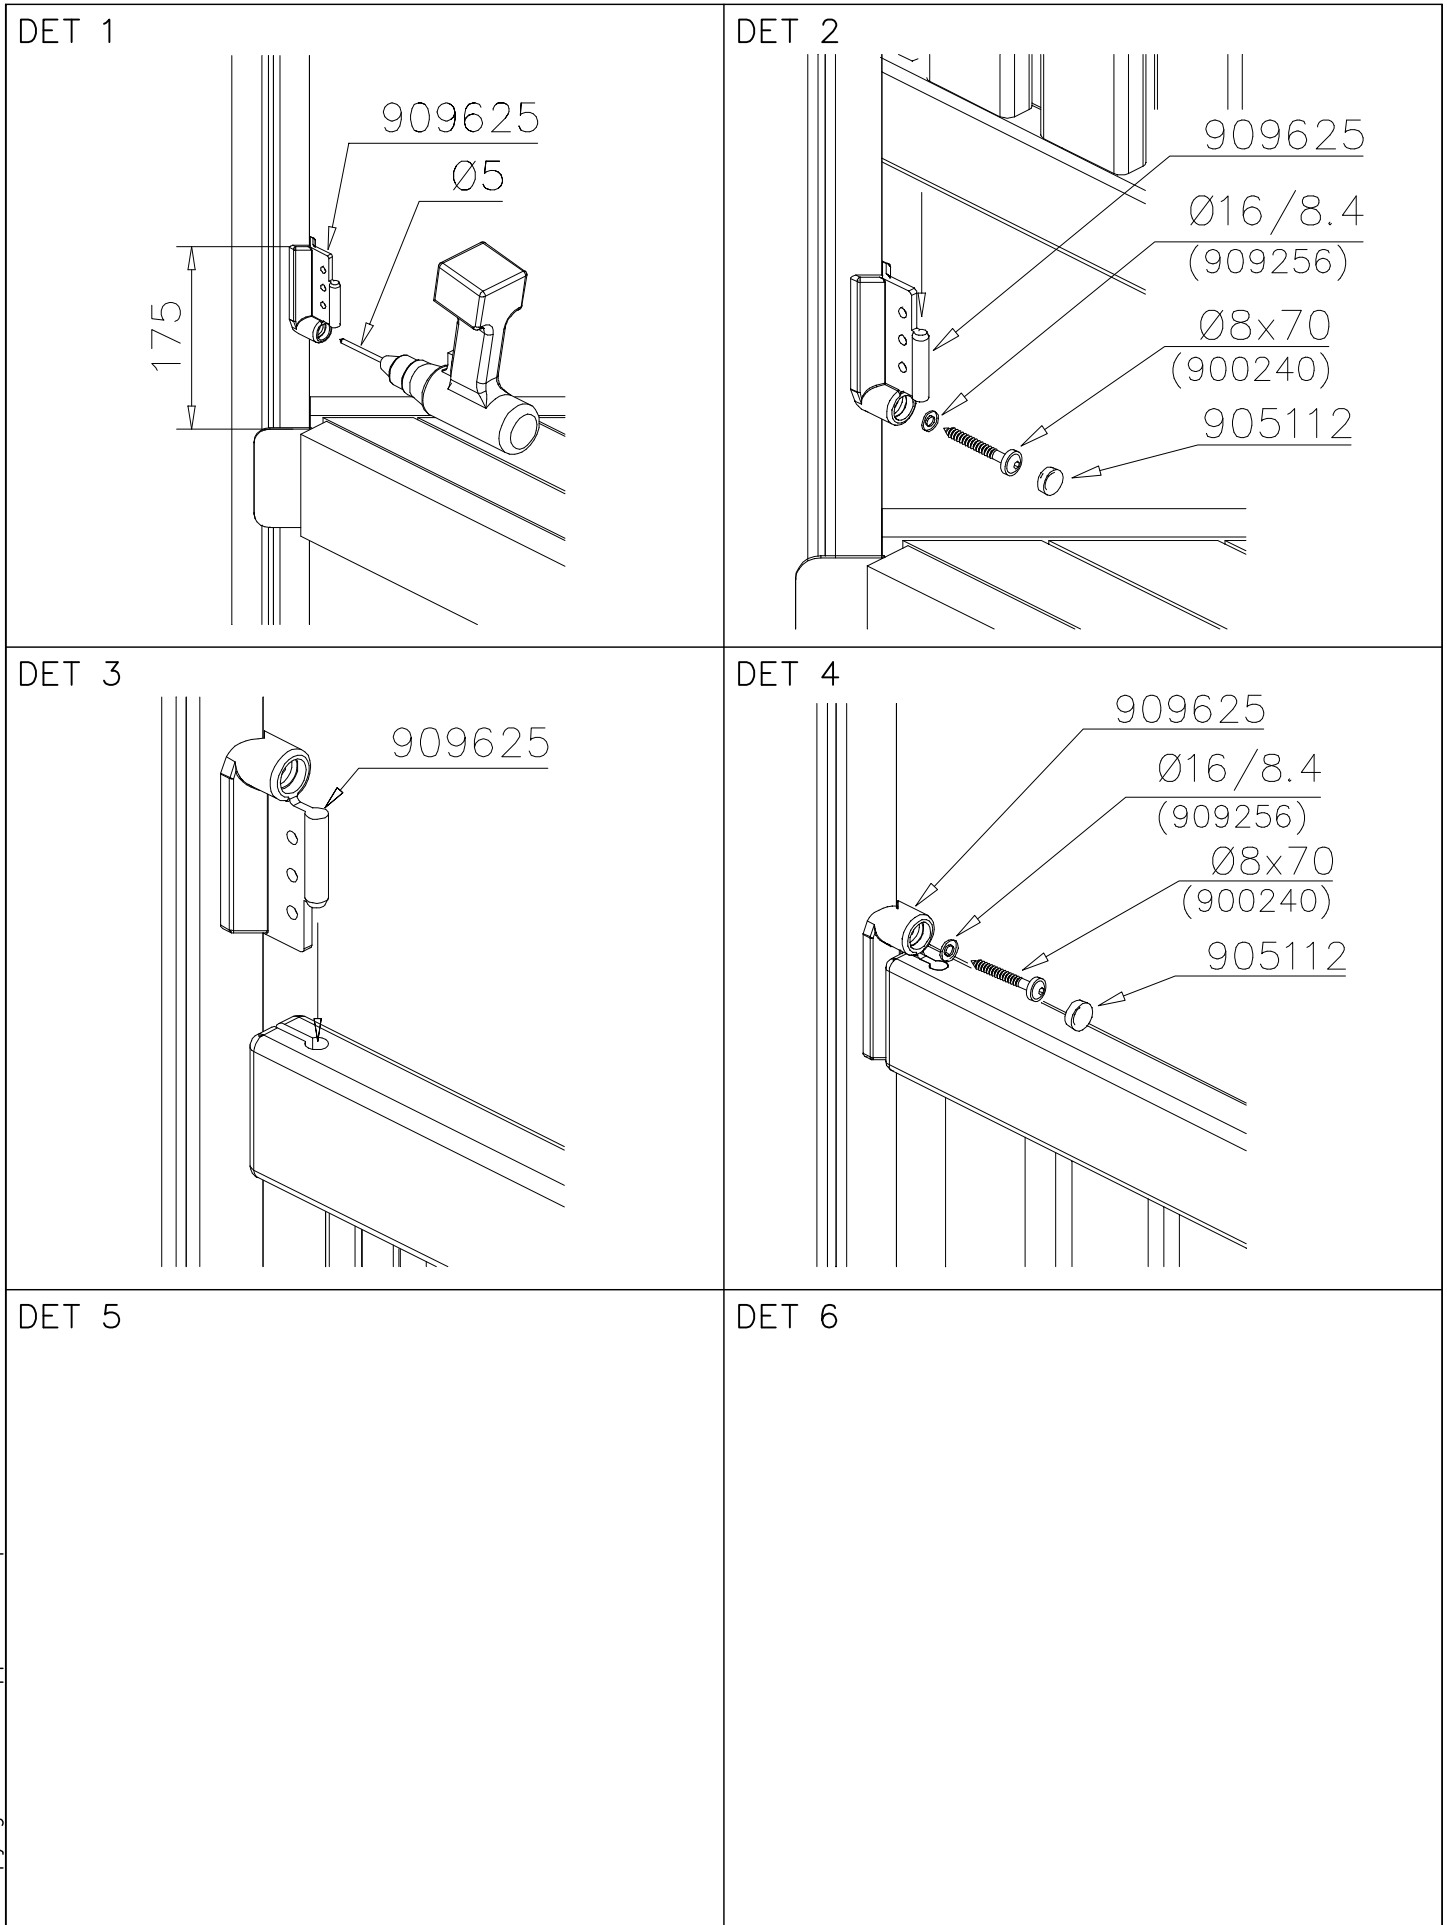

706783

Ø16/8.4

(909256)

M8

(909633)

WOODEN WALL OPTIONS

 706997 45x640x984	706997-605	DARK GRAY
	706997-606	GRAY
	706997-607	RED
	706997-608	BLUE
	706997-609	GREEN
	706997-610	YELLOW
	706997-611	LIME
	706997-612	FUXIA