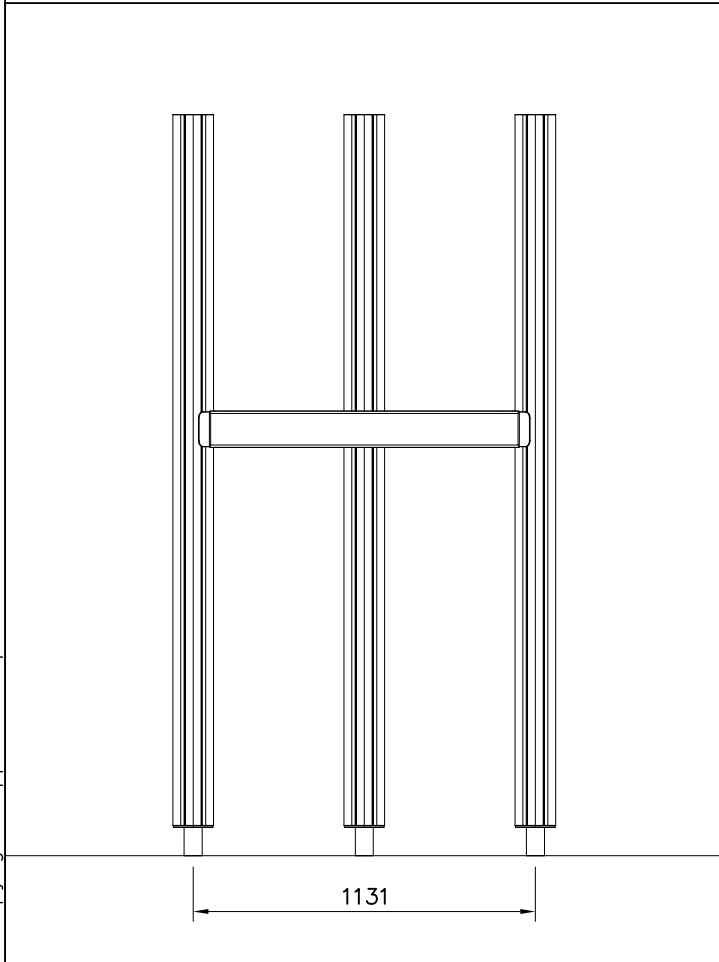

DET 1

DET 2

Naulanauha kannatinlistan puolelle.  
Nail list to the bottom.

DET 3

BOOM OPTIONS		
706510    45x120x1030	706510-602    DARK BROWN 706510-603    LIGHT BROWN 706510-604    LIGHT GRAY	

DET 1

DET 2 M8x60  
 (909866)