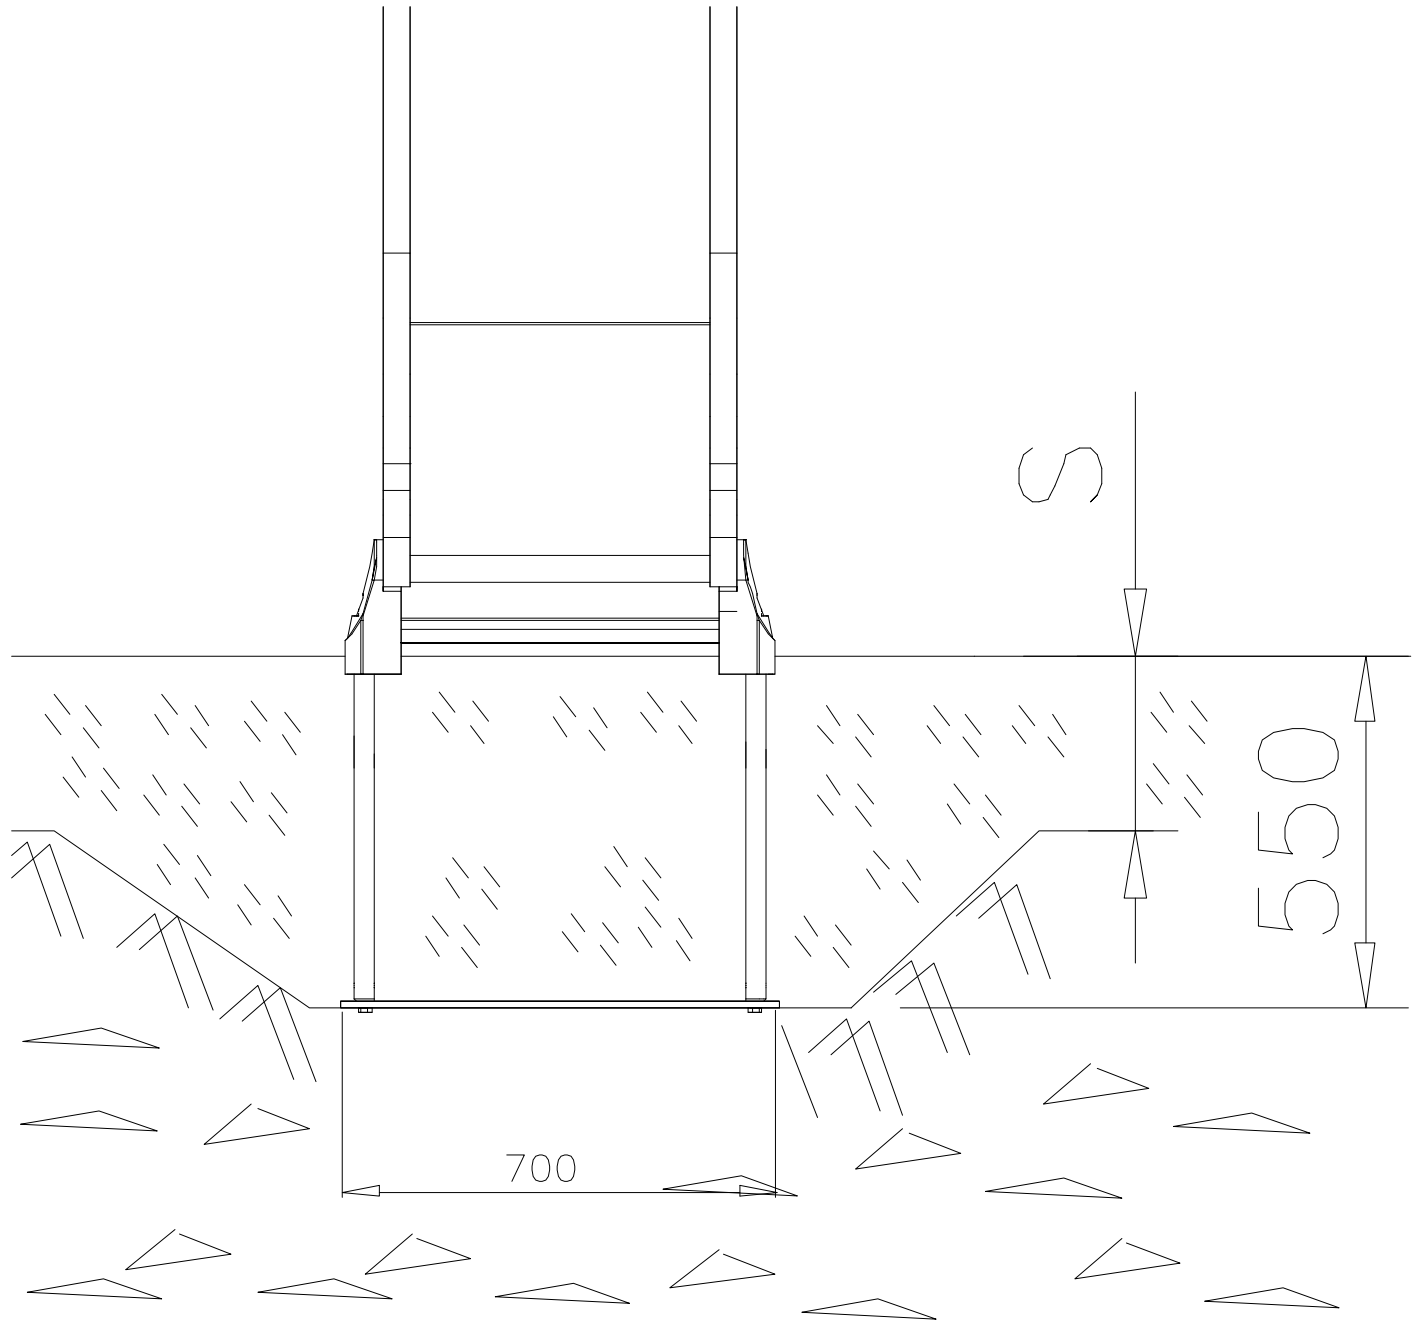

OPTION FOOT

①	911155	PCS			PCS
		1			
	90x90x650				

LAPPSET

DEEP FOUNDATION

SLIDE WOOD

DATE: 22.5.2015

1(1)

SLIDE OPTIONS