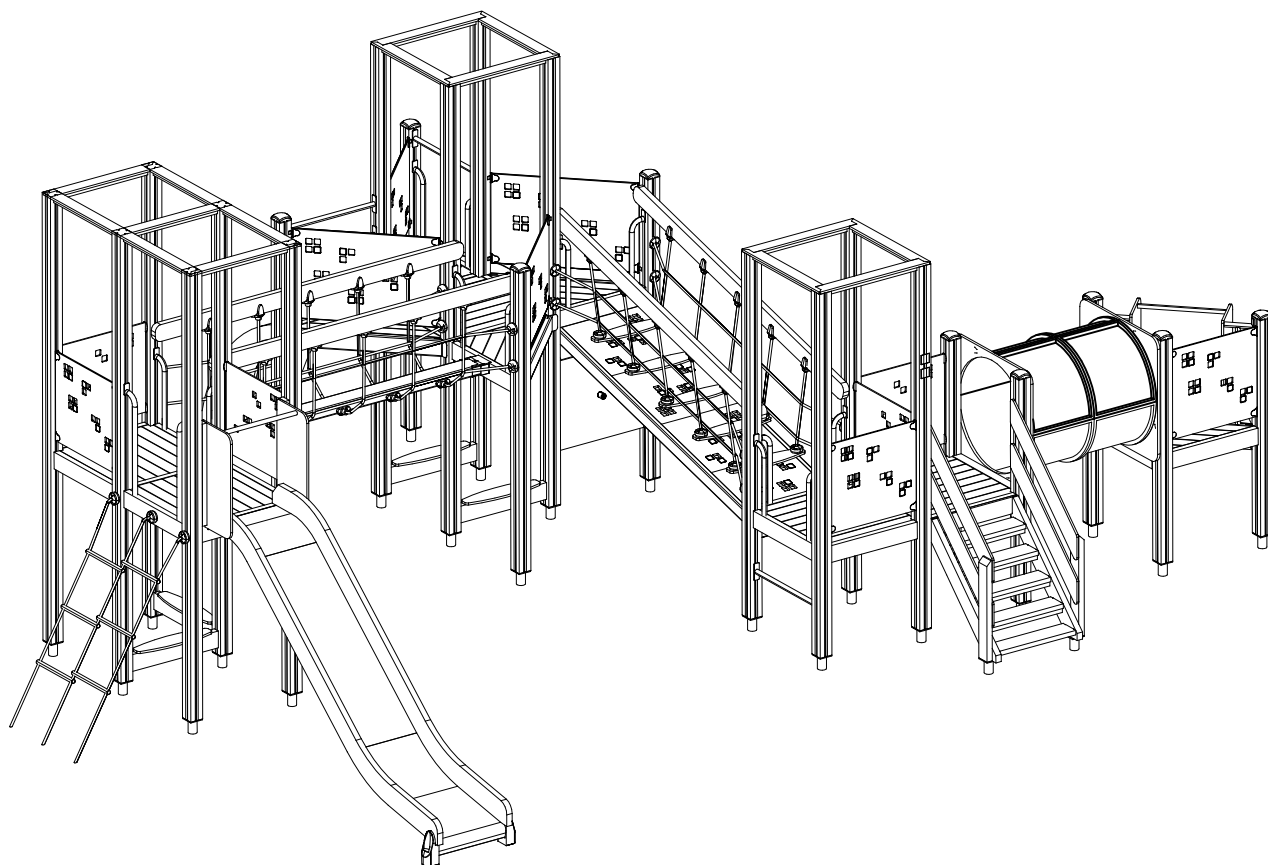

LAPPSET®

FINNO

ASENNUSOHJE
MONTERINGSANSVISNING
INSTALLATION INSTRUCTION
AUFBAUANLEITUNG
NOTICE D'INSTALLATION

DATE: 18.8.2016

137050M

EN/AS Impact Area 72.2 m²
Grid size = 500 mm

- EN/AS Impact Area 72.2 m²
- - - - Falling Space 76 m²
Max Falling Height 1470 mm