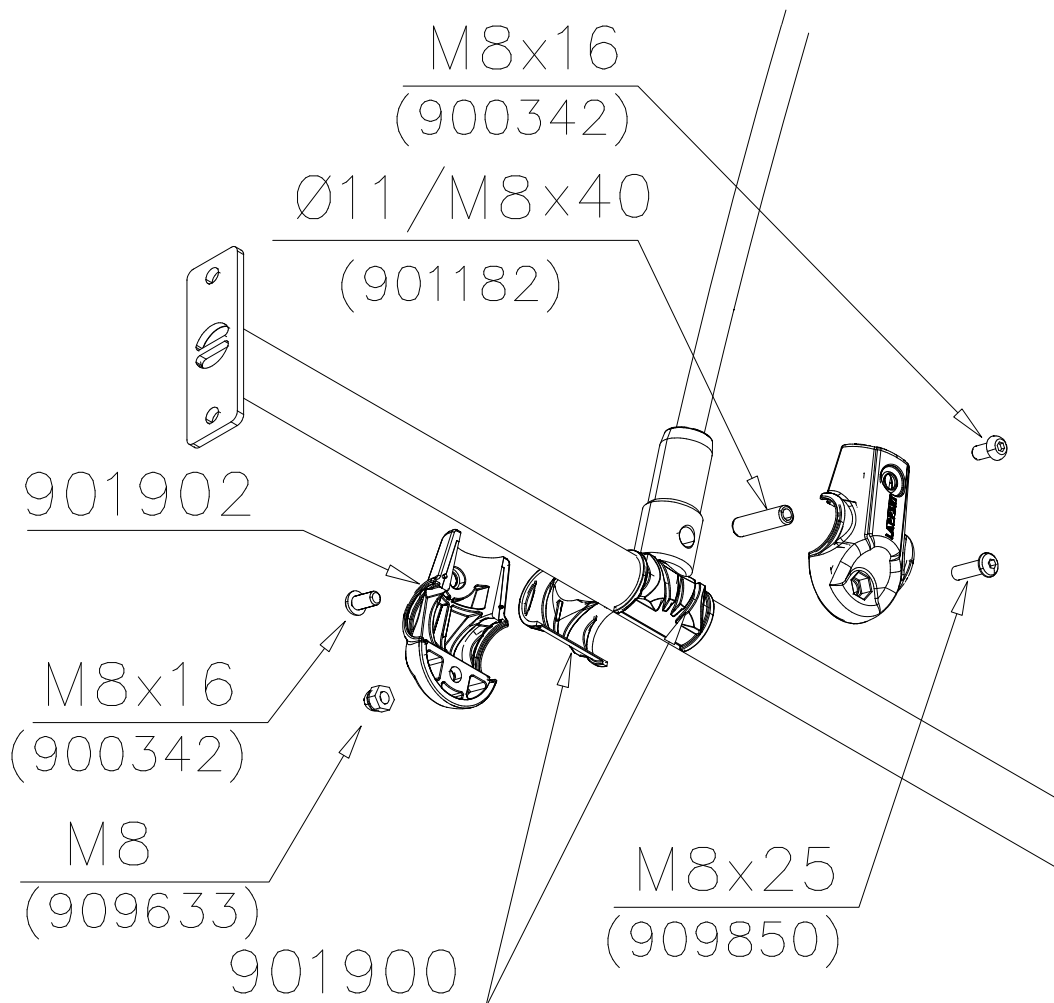

OPTIONS

	-301	BLUE
	-302	RED
	-303	BEIGE
	-304	GRAY
	-305	BLACK
	-306	YELLOW

DET 1

DET 2

DET 3

① 706475	PCS	② 980128	PCS
	1		6
		Ø7x40	
③ 909256	PCS		PCS
	6		
		Ø16/8.4	
	PCS		PCS
	PCS		PCS

OPTIONS		
706475	706475-602	DARK BROWN
	706475-603	LIGHT BROWN
	706475-604	LIGHT GRAY