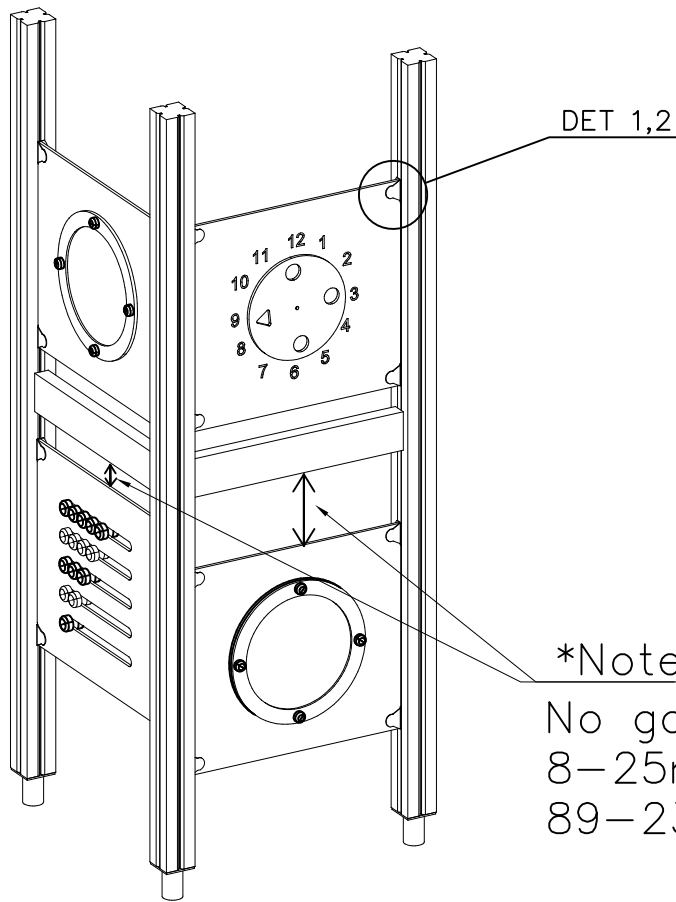

OPTIONS

	-301	BLUE
	-302	RED
	-303	BEIGE
	-304	GRAY
	-305	BLACK
	-306	YELLOW

DET 1

DET 2

DET 3

① 706475	PCS	② 980128	PCS
	1		6
		Ø7x40	
③ 909256	PCS		PCS
	6		
		Ø16/8.4	
	PCS		PCS
	PCS		PCS

OPTIONS		
706475	706475-602	DARK BROWN
	706475-603	LIGHT BROWN
	706475-604	LIGHT GRAY