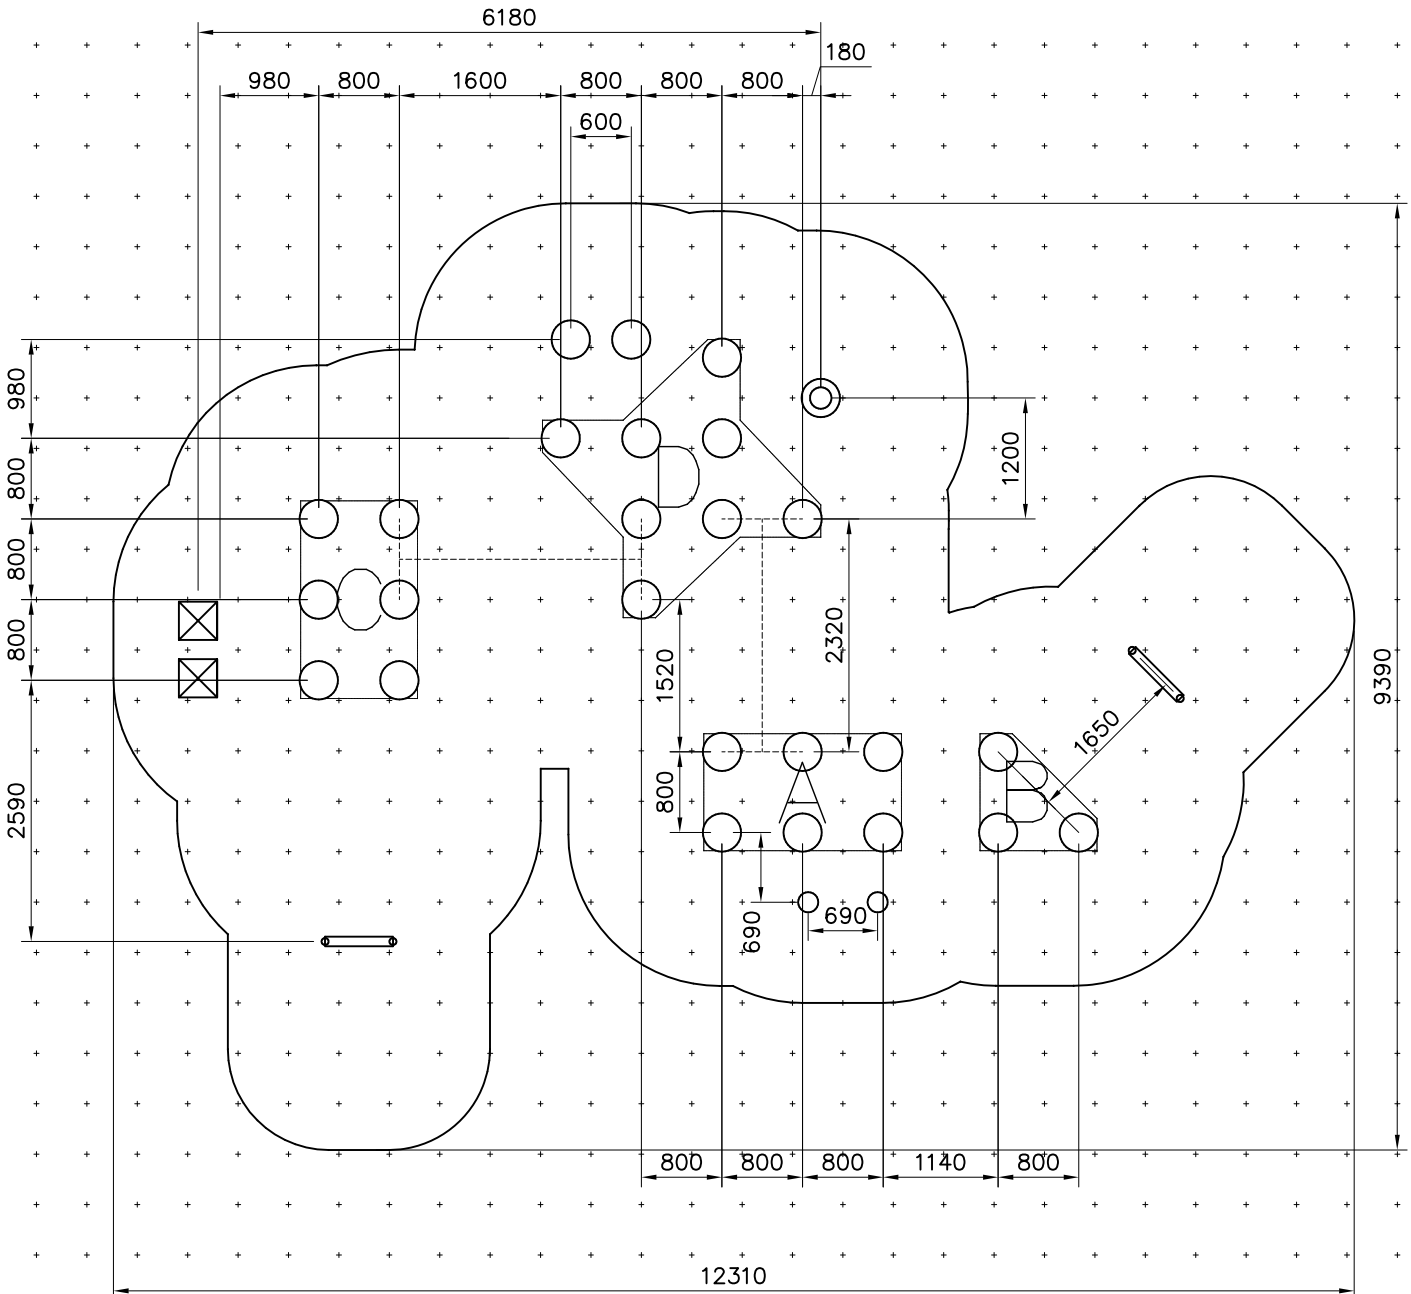

LAPPSET®

FINNO

ASENNUSOHJE
MONTERINGSANSVISNING
INSTALLATION INSTRUCTION
AUFBAUANLEITUNG
NOTICE D'INSTALLATION

DATE: 18.8.2016

137050M

EN/AS Impact Area 72.2 m²
Grid size = 500 mm

- EN/AS Impact Area 72.2 m²
- - - - Falling Space 76 m²
Max Falling Height 1470 mm