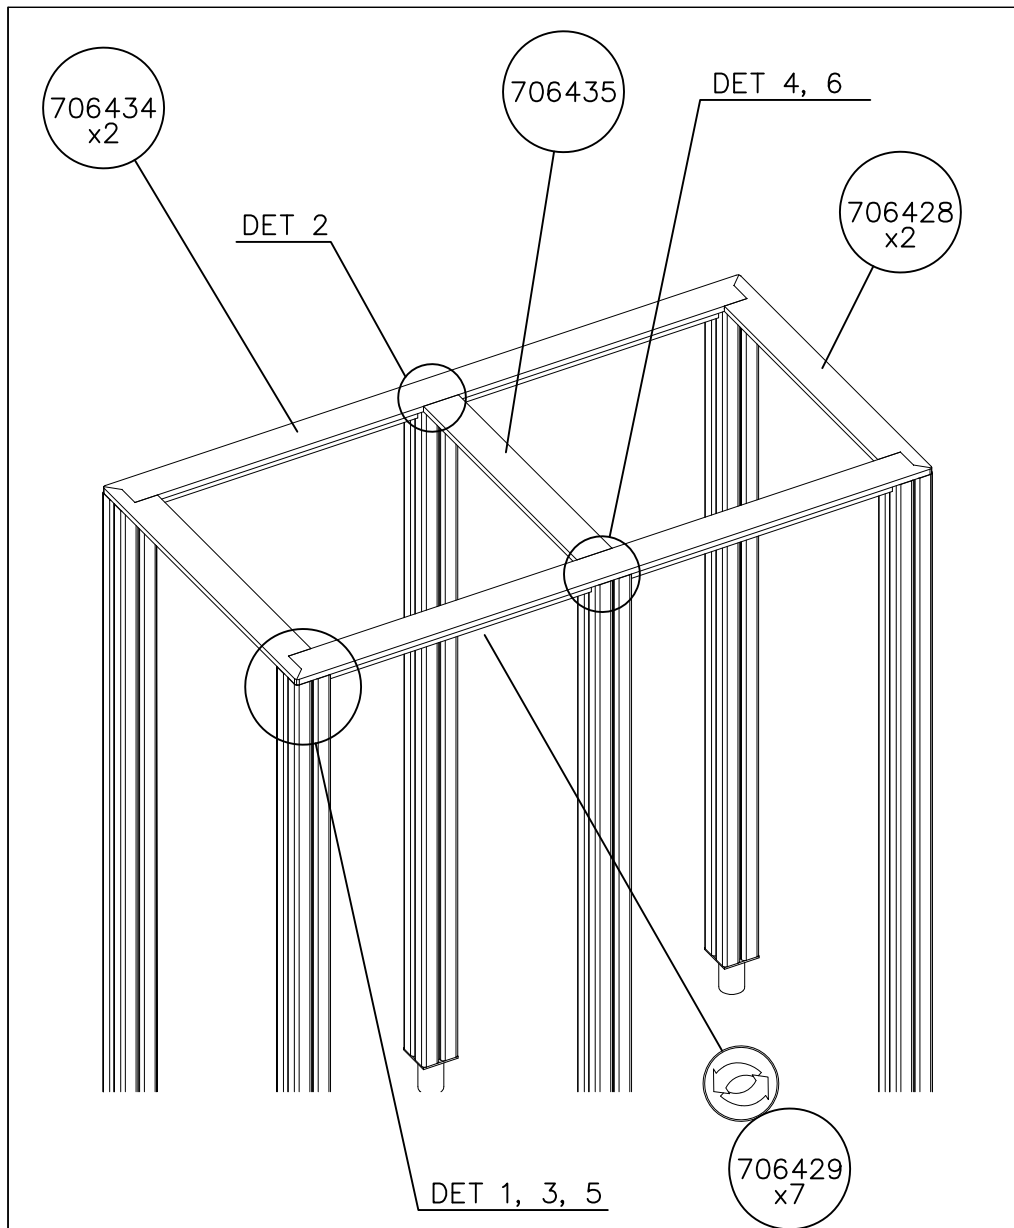

STRIP OPTIONS

706429

32x45x705

706429-602	DARK BROWN
706429-603	LIGHT BROWN
706429-604	LIGHT GRAY

① 706428	PCS	② 706434	PCS
	2		2
15x93x888.5		15x93x1688.5	
③ 706435	PCS	④ 706429	PCS
	1		7
15x93x793.5		32x45x705	
⑤ 900850	PCS	⑥ 907911	PCS
	10		10
M6		M6x12	
⑦ 980123	PCS	⑧ 980128	PCS
	10		21
Ø7x60		Ø7x40	
	PCS		PCS