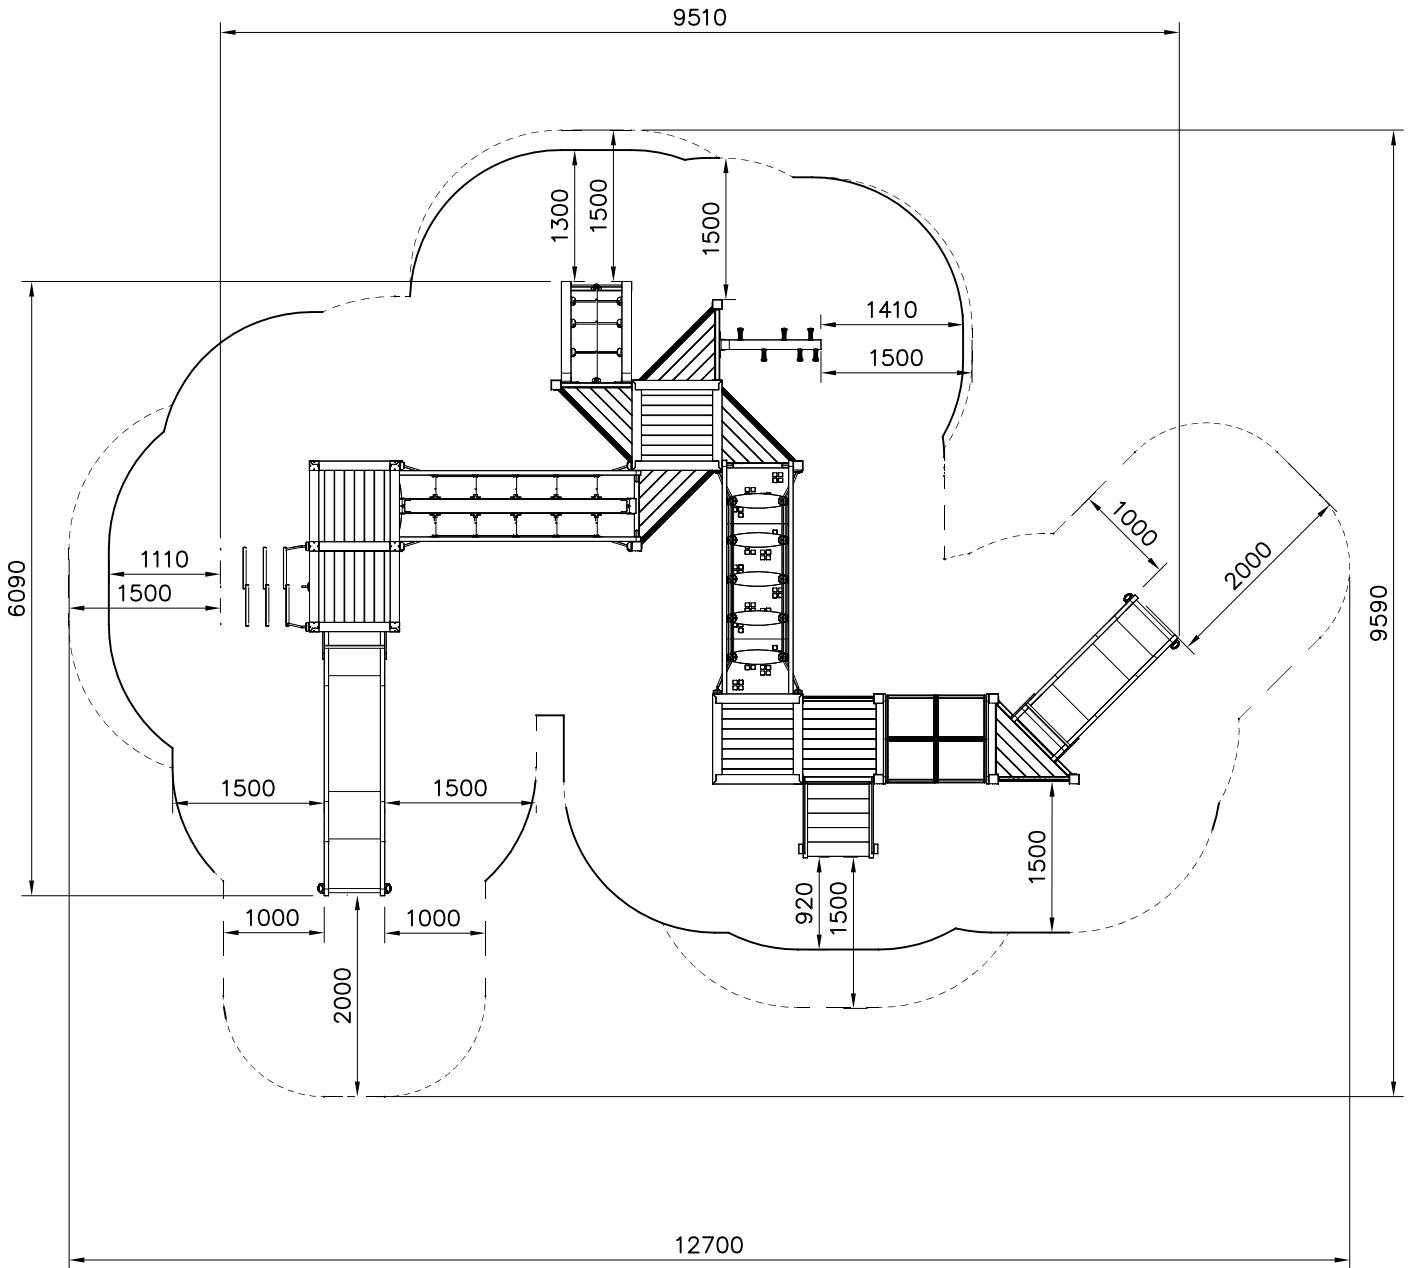

LAPPSET®

FINNO

ASENNUSOHJE
MONTERINGSANSVISNING
INSTALLATION INSTRUCTION
AUFBAUANLEITUNG
NOTICE D'INSTALLATION

DATE: 18.8.2016

137050M

EN/AS Impact Area 72.2 m²
Grid size = 500 mm

- EN/AS Impact Area 72.2 m²
- - - - Falling Space 76 m²
Max Falling Height 1470 mm