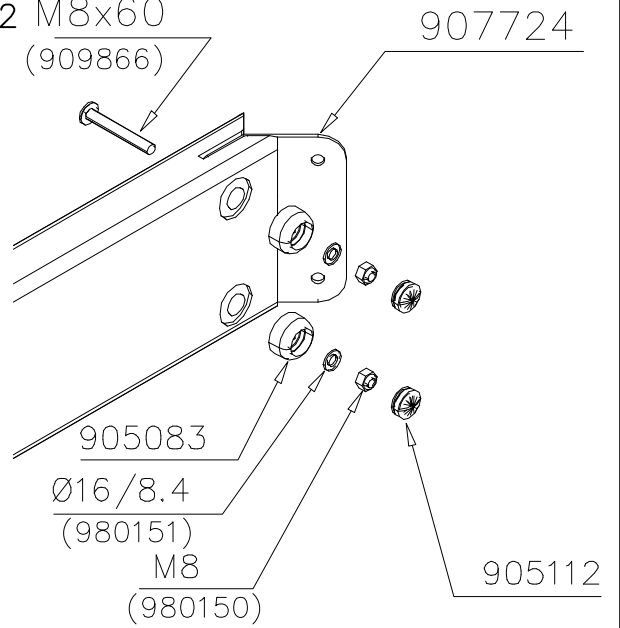

DET 3

BOOM OPTIONS		
<p>706510</p>  <p>45x120x1030</p>	<p>706510-602</p> <p>706510-603</p> <p>706510-604</p>	<p>DARK BROWN</p> <p>LIGHT BROWN</p> <p>LIGHT GRAY</p>

DET 1

DET 2 M8x60  
(909866)

DET 3

<p>① 706746 PCS 1 45x640x701</p>	<p>② 909530 PCS 4 55.9x127.5</p>
<p>③ 900240 PCS 4 Ø8x70</p>	<p>④ 980151 PCS 4 Ø16/8.4x1.6</p>
<p>⑤ 905112 PCS 4 Ø22</p>	<p>PCS</p>