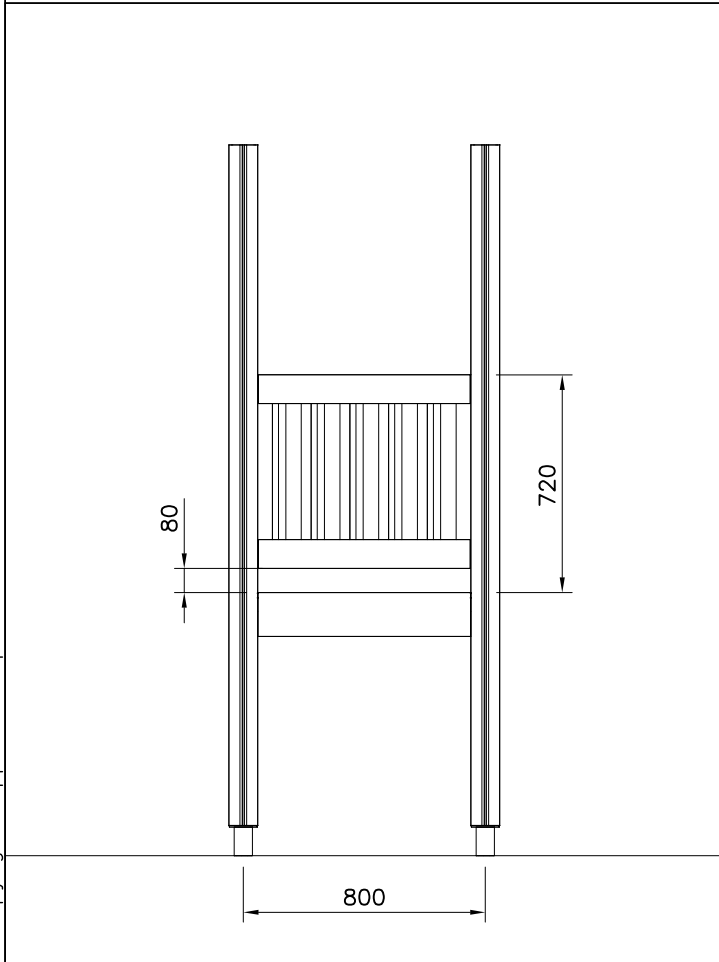

DET 3

BOOM OPTIONS		
<p>706510</p>  <p>45x120x1030</p>	<p>706510-602</p> <p>706510-603</p> <p>706510-604</p>	<p>DARK BROWN</p> <p>LIGHT BROWN</p> <p>LIGHT GRAY</p>

DET 1

DET 2 M8x60  
(909866)

DET 3

<p>① 706746 PCS 1 45x640x701</p>	<p>② 909530 PCS 4 55.9x127.5</p>
<p>③ 900240 PCS 4 Ø8x70</p>	<p>④ 980151 PCS 4 Ø16/8.4x1.6</p>
<p>⑤ 905112 PCS 4 Ø22</p>	<p>PCS</p>