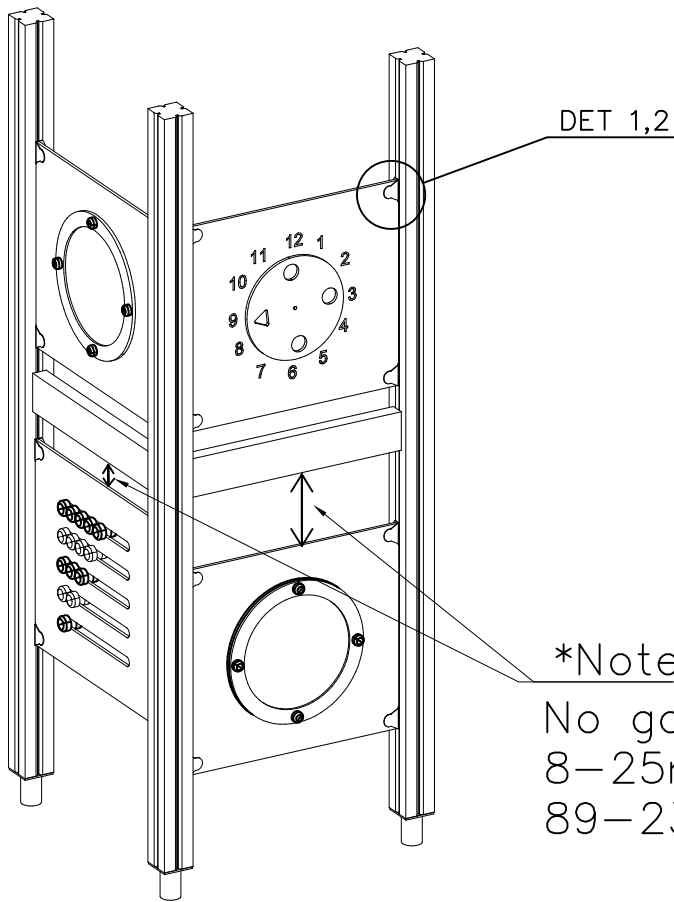

### CLIMB OPTIONS

707418

700x1000

707418-701	BLUE
707418-702	YELLOW
707418-703	LIME
707418-704	DARK GREY
707418-705	GREY
707418-706	RED
707418-707	GREEN
707418-708	FUCHSIA

DET 1

DET 2

DET 3

① 903176	PCS	② 909850	PCS
	4		4
		M8x25	
③ 909256	PCS	④ 909633	PCS
	8		4
Ø16/8.4x1.6		M8	
⑤ 980123	PCS		PCS
	4		
Ø7x60			