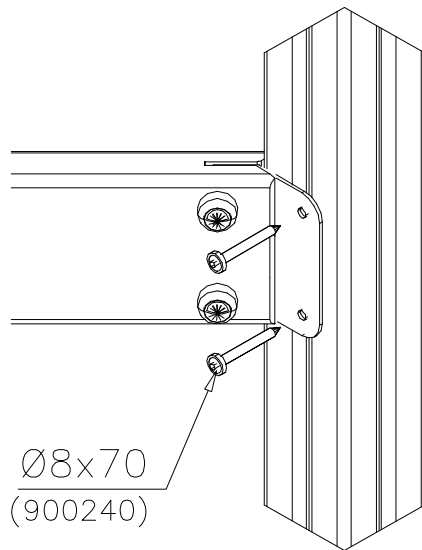

DET 3

BOOM OPTIONS		
706510	706510-602	DARK BROWN
	706510-603	LIGHT BROWN
	706510-604	LIGHT GRAY
		
45x120x1030		

DET 1

DET 2 M8x60  
 (909866)

DET 3

① 900240	PCS	② 900342	PCS
	12		2
Ø8x70		M8x16	
③ 901182	PCS	④ 901900	PCS
	1		2
Ø11/M8x40		20.5x36.2x56	
⑤ 901902	PCS	⑥ 909256	PCS
	2		4
30.7x60.9x100		Ø16/8.4x1.6	
⑦ 909633	PCS	⑧ 909850	PCS
	1		1
M8		M8x25	
⑨ 909855	PCS	⑩ 980107	PCS
	4		3
M8x35		Ø6x60	
⑪ 980123	PCS	⑫ 980128	PCS
	2		4
Ø7x60		Ø7x40	