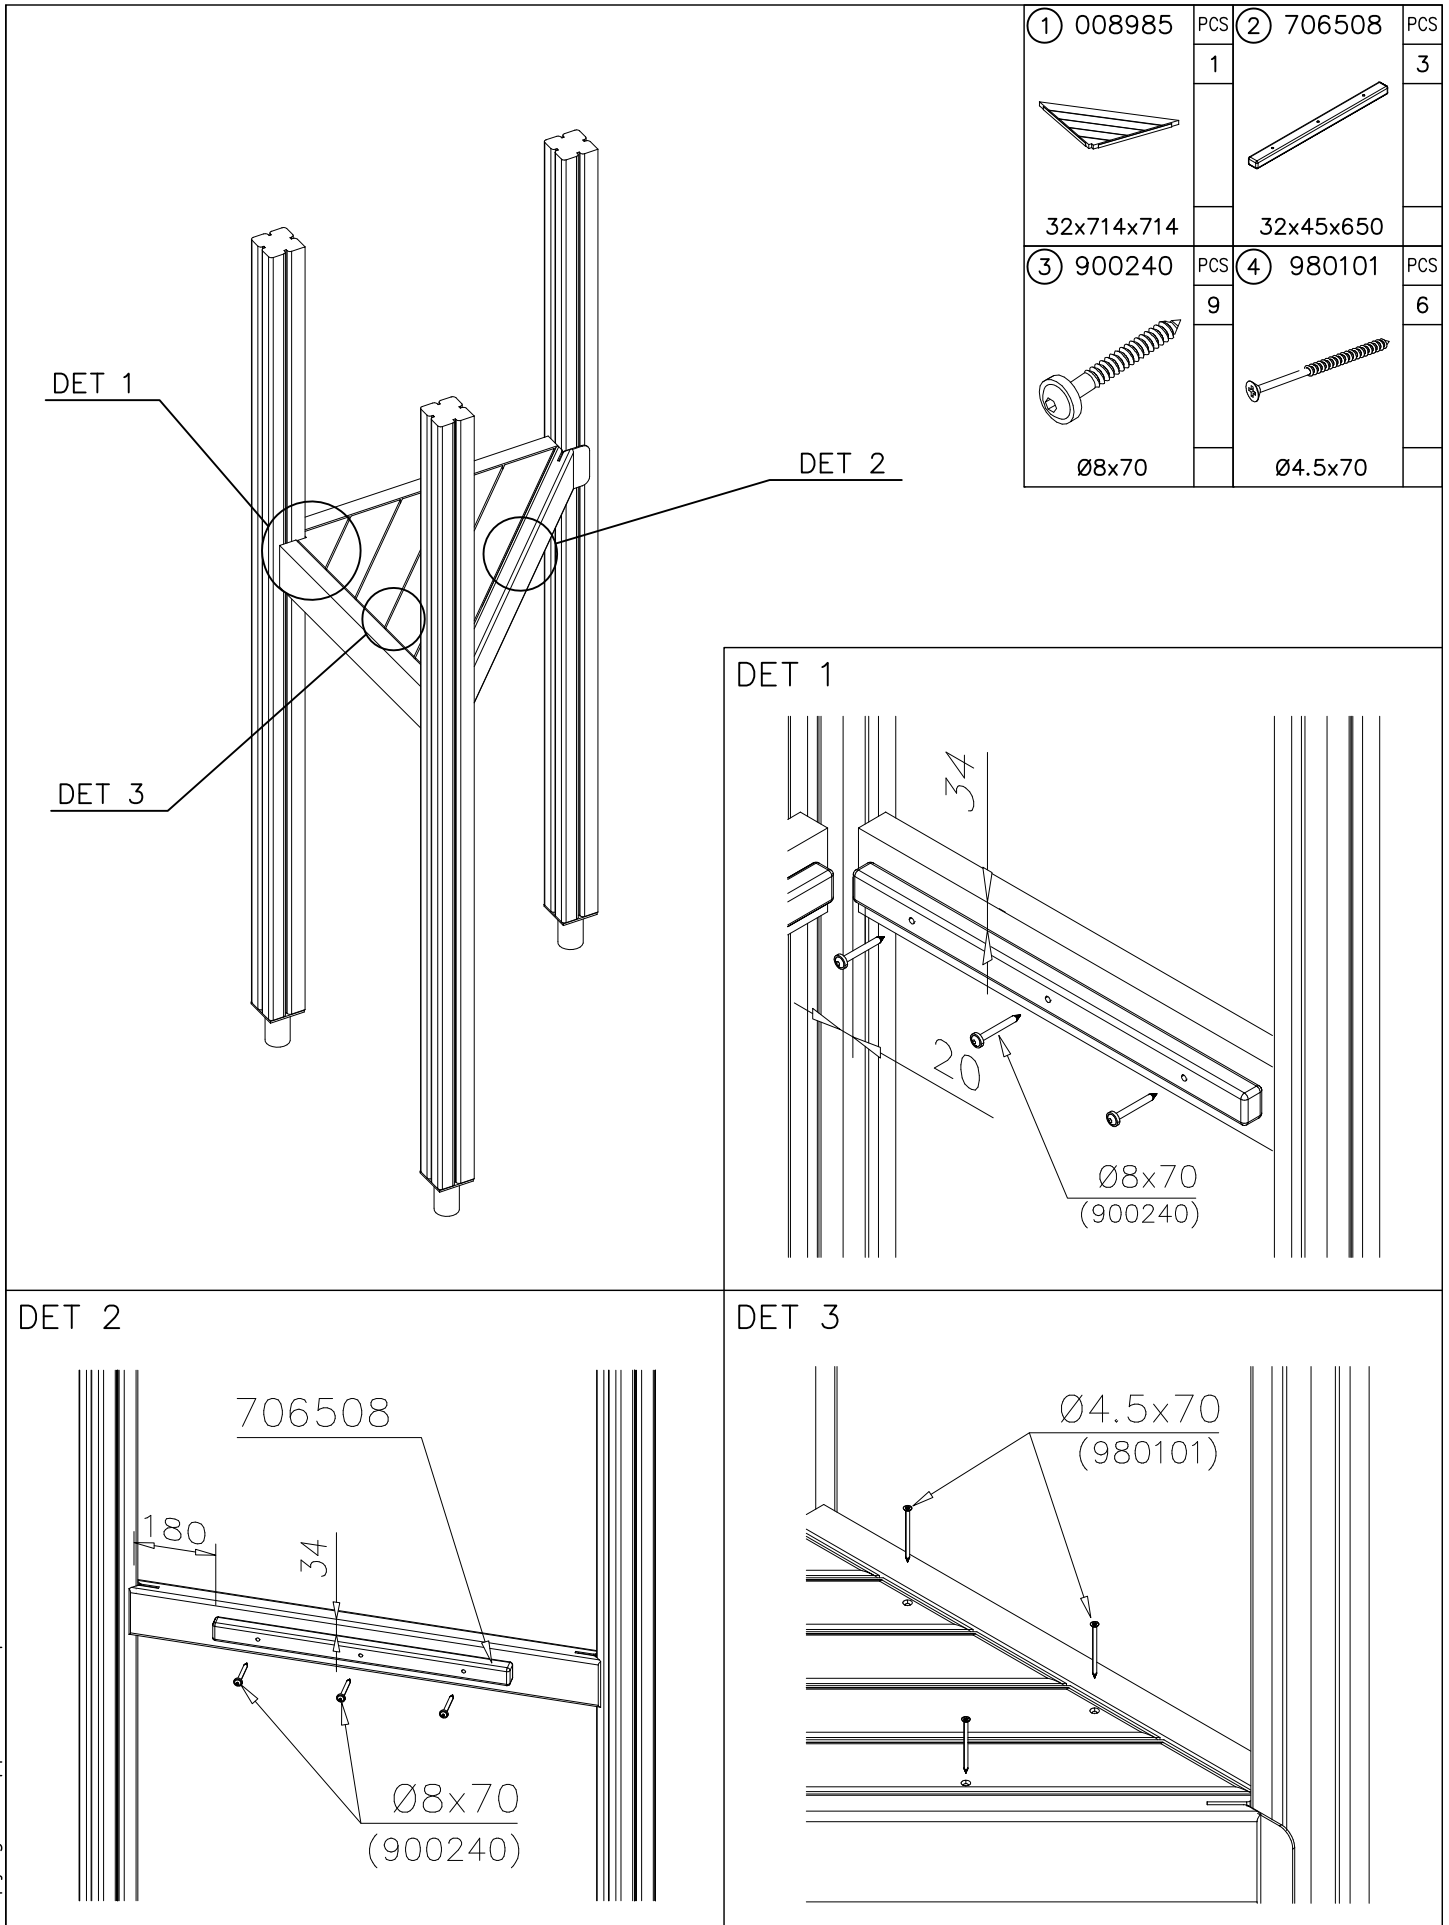

DET 3

BOOM OPTIONS		
706510	706510-602	DARK BROWN
	706510-603	LIGHT BROWN
	706510-604	LIGHT GRAY
		
45x120x1030		

DET 1

DET 2 M8x60  
 (909866)

DET 3

① 900240	PCS	② 900342	PCS
	12		2
Ø8x70		M8x16	
③ 901182	PCS	④ 901900	PCS
	1		2
Ø11/M8x40		20.5x36.2x56	
⑤ 901902	PCS	⑥ 909256	PCS
	2		4
30.7x60.9x100		Ø16/8.4x1.6	
⑦ 909633	PCS	⑧ 909850	PCS
	1		1
M8		M8x25	
⑨ 909855	PCS	⑩ 980107	PCS
	4		3
M8x35		Ø6x60	
⑪ 980123	PCS	⑫ 980128	PCS
	2		4
Ø7x60		Ø7x40	