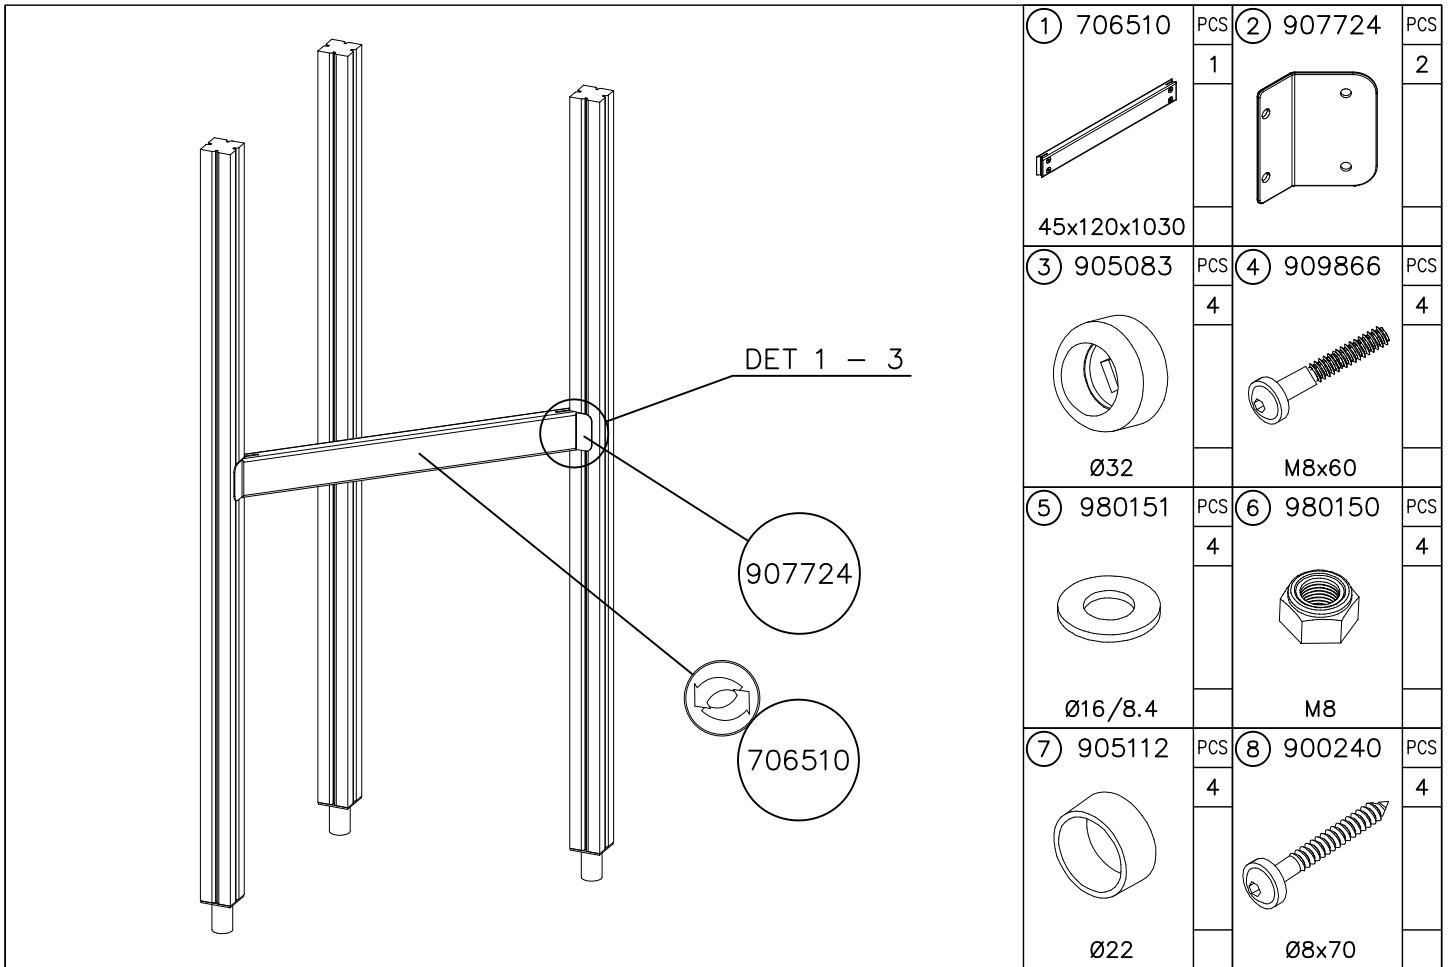

① 008986	PCS	② 706443	PCS
	1		2
750x750		32x45x702	
③ 900240	PCS	④ 980101	PCS
	6		8
Ø8x70		Ø4.5x70	
	PCS		PCS
	PCS		PCS
	PCS		PCS

DET 1

DET 2

Naulanauha kannatinlistan puolelle.  
Nail list to the bottom.

DET 3

BOOM OPTIONS		
706510	706510-602	DARK BROWN
	706510-603	LIGHT BROWN
	706510-604	LIGHT GRAY
		
45x120x1030		

DET 1

DET 2 M8x60  
 (909866)

DET 3

① 900240	PCS	② 900342	PCS
	12		2
Ø8x70		M8x16	
③ 901182	PCS	④ 901900	PCS
	1		2
Ø11/M8x40		20.5x36.2x56	
⑤ 901902	PCS	⑥ 909256	PCS
	2		4
30.7x60.9x100		Ø16/8.4x1.6	
⑦ 909633	PCS	⑧ 909850	PCS
	1		1
M8		M8x25	
⑨ 909855	PCS	⑩ 980107	PCS
	4		3
M8x35		Ø6x60	
⑪ 980123	PCS	⑫ 980128	PCS
	2		4
Ø7x60		Ø7x40	