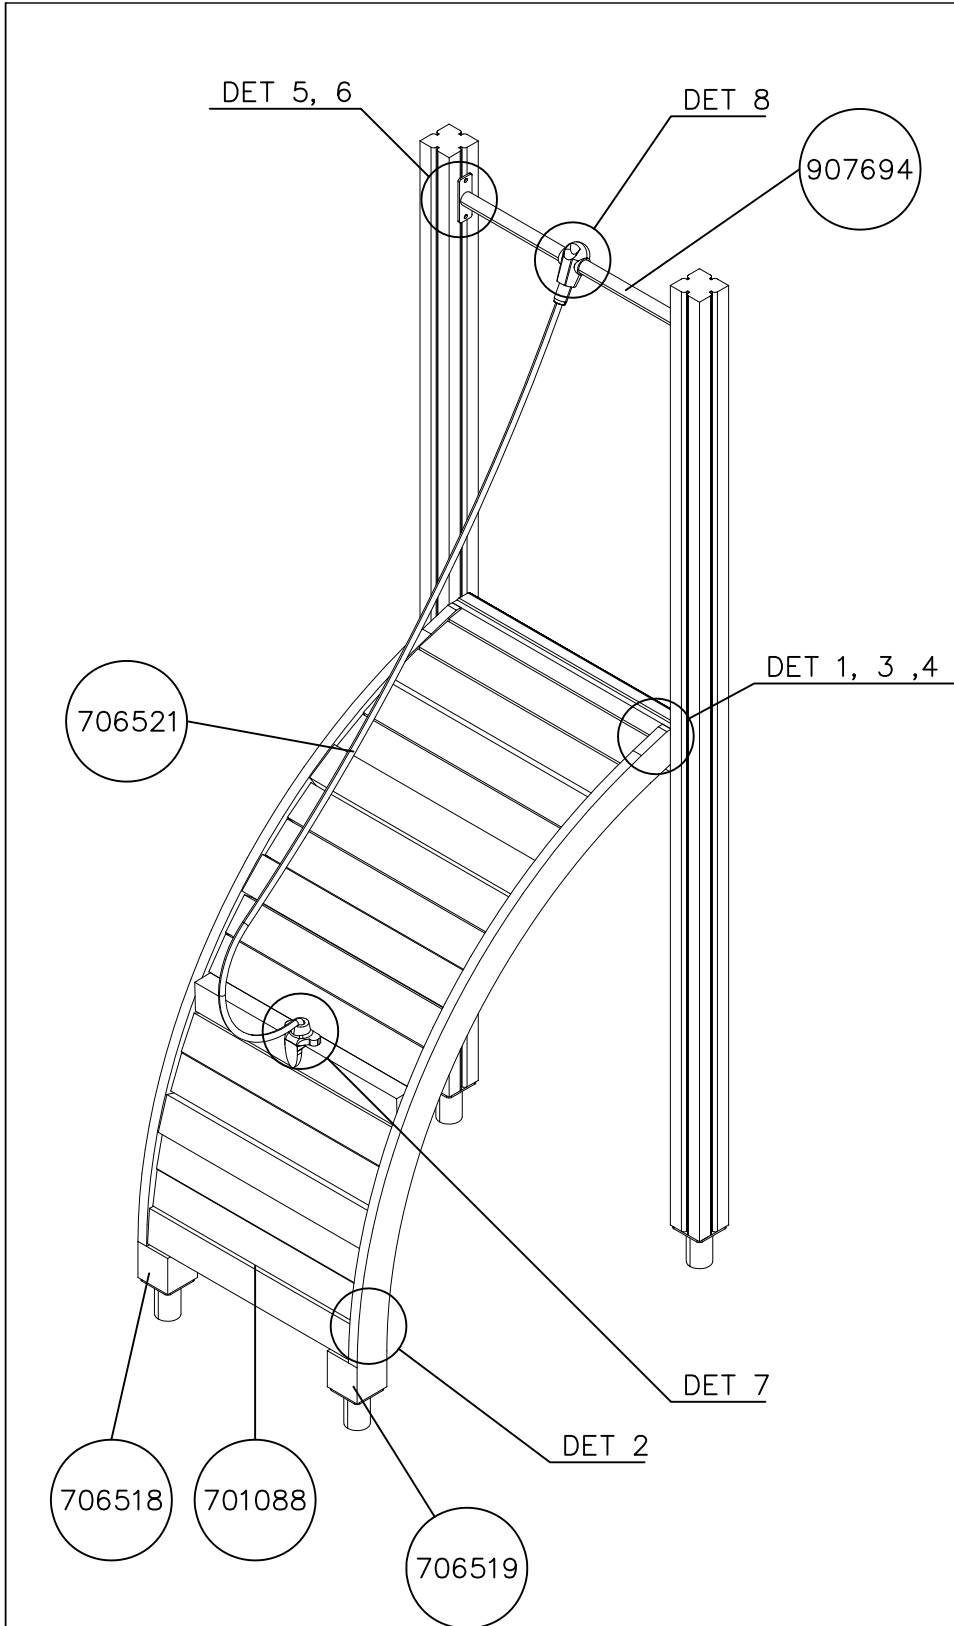

DET 3

BOOM OPTIONS		
706510	706510-602	DARK BROWN
	706510-603	LIGHT BROWN
	706510-604	LIGHT GRAY
		
45x120x1030		

DET 1

DET 2 M8x60  
 (909866)

DET 3

① 900240	PCS	② 900342	PCS
	12		2
Ø8x70		M8x16	
③ 901182	PCS	④ 901900	PCS
	1		2
Ø11/M8x40		20.5x36.2x56	
⑤ 901902	PCS	⑥ 909256	PCS
	2		4
30.7x60.9x100		Ø16/8.4x1.6	
⑦ 909633	PCS	⑧ 909850	PCS
	1		1
M8		M8x25	
⑨ 909855	PCS	⑩ 980107	PCS
	4		3
M8x35		Ø6x60	
⑪ 980123	PCS	⑫ 980128	PCS
	2		4
Ø7x60		Ø7x40	