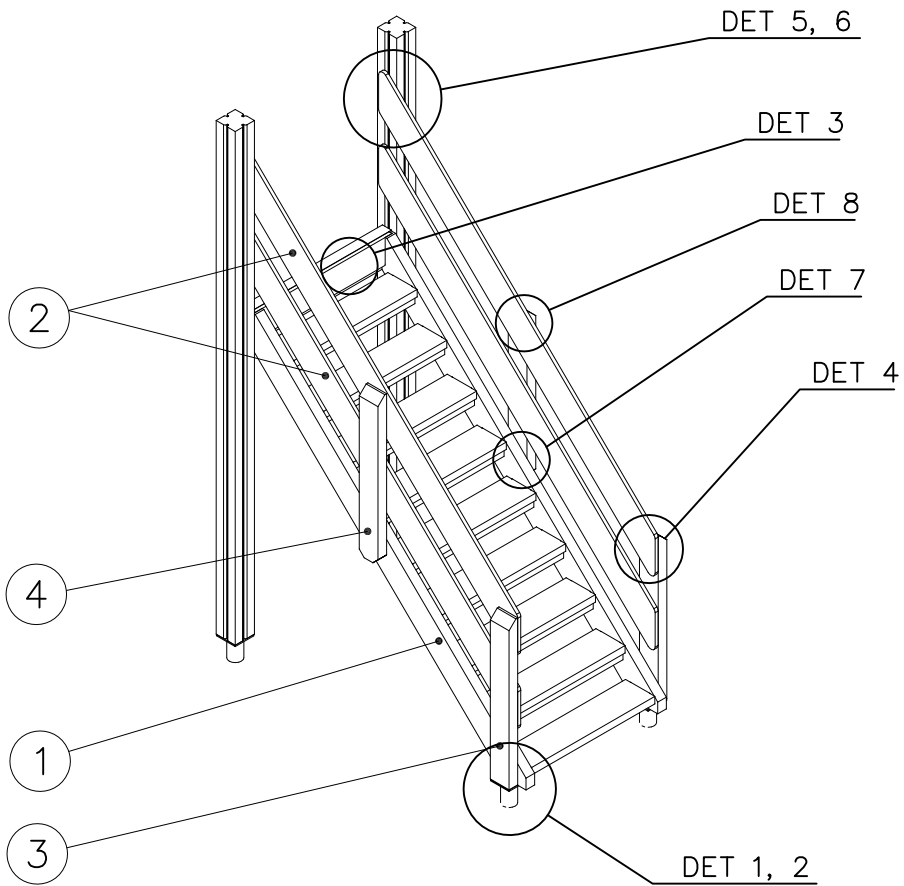

DET 1

DET 2

DET 3

DET 4

DET 5

DET 6

STAIRS OPTIONS +1470

707192 	707192-602 DARK BROWN 707192-603 LIGHT BROWN 707192-604 LIGHT GRAY
---	--