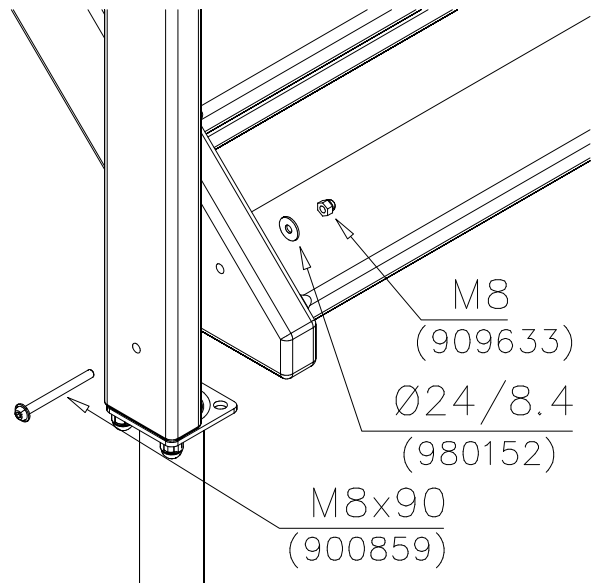

DET 1

DET 2

DET 3

DET 4

DET 5

DET 6

STAIRS OPTIONS +1470

707192 	707192-602 DARK BROWN 707192-603 LIGHT BROWN 707192-604 LIGHT GRAY
---	--