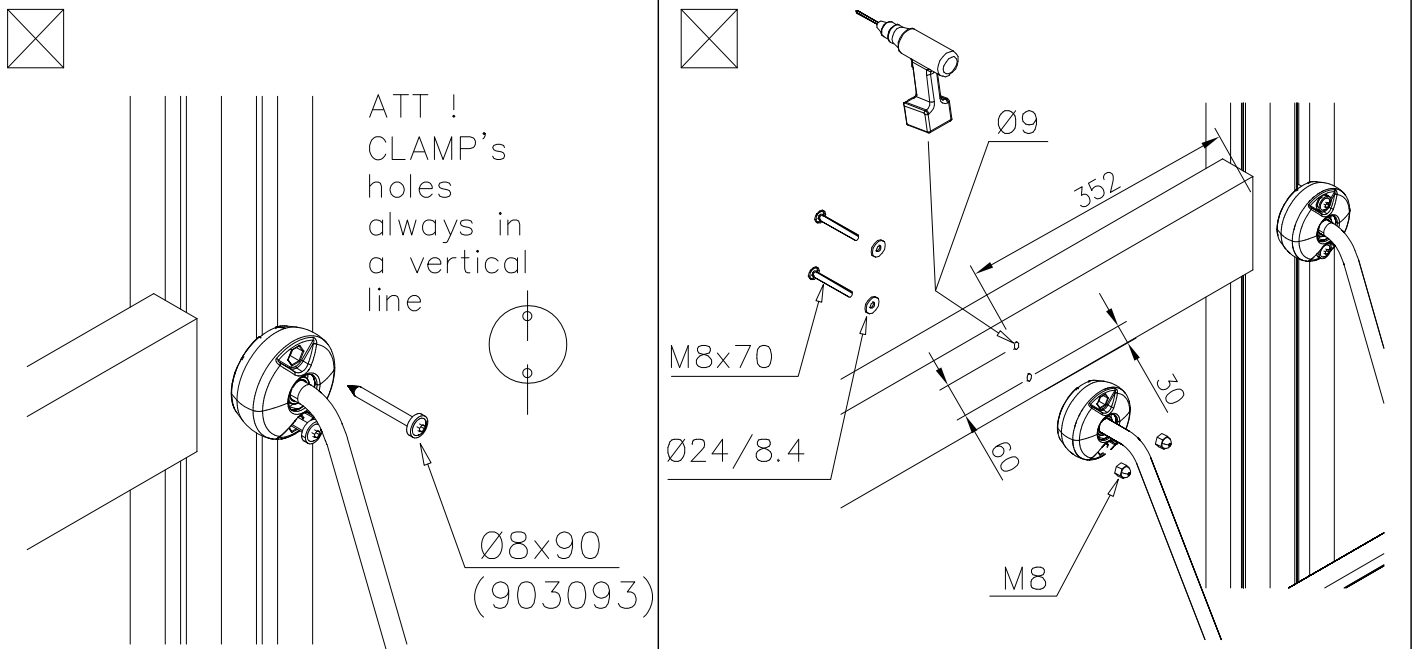

### ROPE LADDER OPTIONS

xxxxxx-301	BLUE
xxxxxx-302	RED
xxxxxx-303	BEIGE
xxxxxx-304	GRAY
xxxxxx-305	BLACK
xxxxxx-306	YELLOW

DET 1, 2, 3

① 909531	PCS	① 909513	PCS
	1		1
		60°	
① 909514	PCS	① 902056	PCS
	1		1
		75°	57°
① 902062	PCS		PCS
	1		
		70°	
	PCS		PCS
	PCS		PCS
② 909628	PCS		PCS
	4		
M10x100			