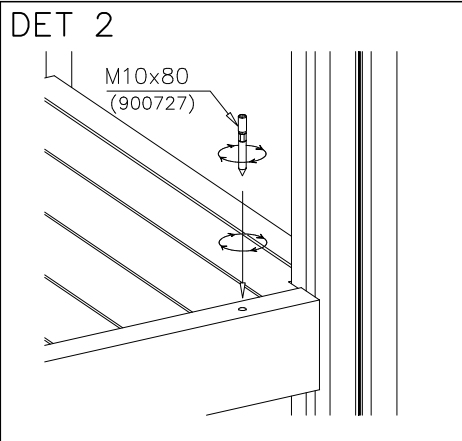

OPTION 2. Wall on either side (move vertical bar 70mm)

DET 1

DET 2

①	980122	PCS	②	980131	PCS
		14			10
					
	Ø5x30			Ø6x60	
③	980128	PCS	④	903093	PCS
		12			2
					
	Ø7x40			Ø8x90	
⑤	909230	PCS	⑥	905051	PCS
		2			2
					
	8x150			Ø24/8.4	
⑦	905103	PCS	⑧	906942	PCS
		2			2
					
	PT-28/32-H			IRR30601.5-3S	
		PCS			PCS
○	704868	PCS	○	707633	PCS
		2			1
					
	12x503x687			90x145x2855	
○	707653	PCS	○	929325	PCS
		1			1
					
	32x1130x2110			40x40x1080	
○	929326	PCS			PCS
		1			
					
	40x40x3x2095				

DET 1

DET 2

DET 3

DET 4

DET 5

① 900240  Ø8x70	PCS 1	② 900727  M10x80	PCS 1
	PCS		PCS
③ 907688  765	PCS 1	③ 907701  545	PCS 1
	PCS		PCS
	PCS		PCS
	PCS		PCS
	PCS		PCS
	PCS		PCS
	PCS		PCS

**Tuotekyltti tulee tuotteen mukana yhdellä seuraavista tavoista:****1) Metallinen tuotekyltti ja kiinnitysruuvit**