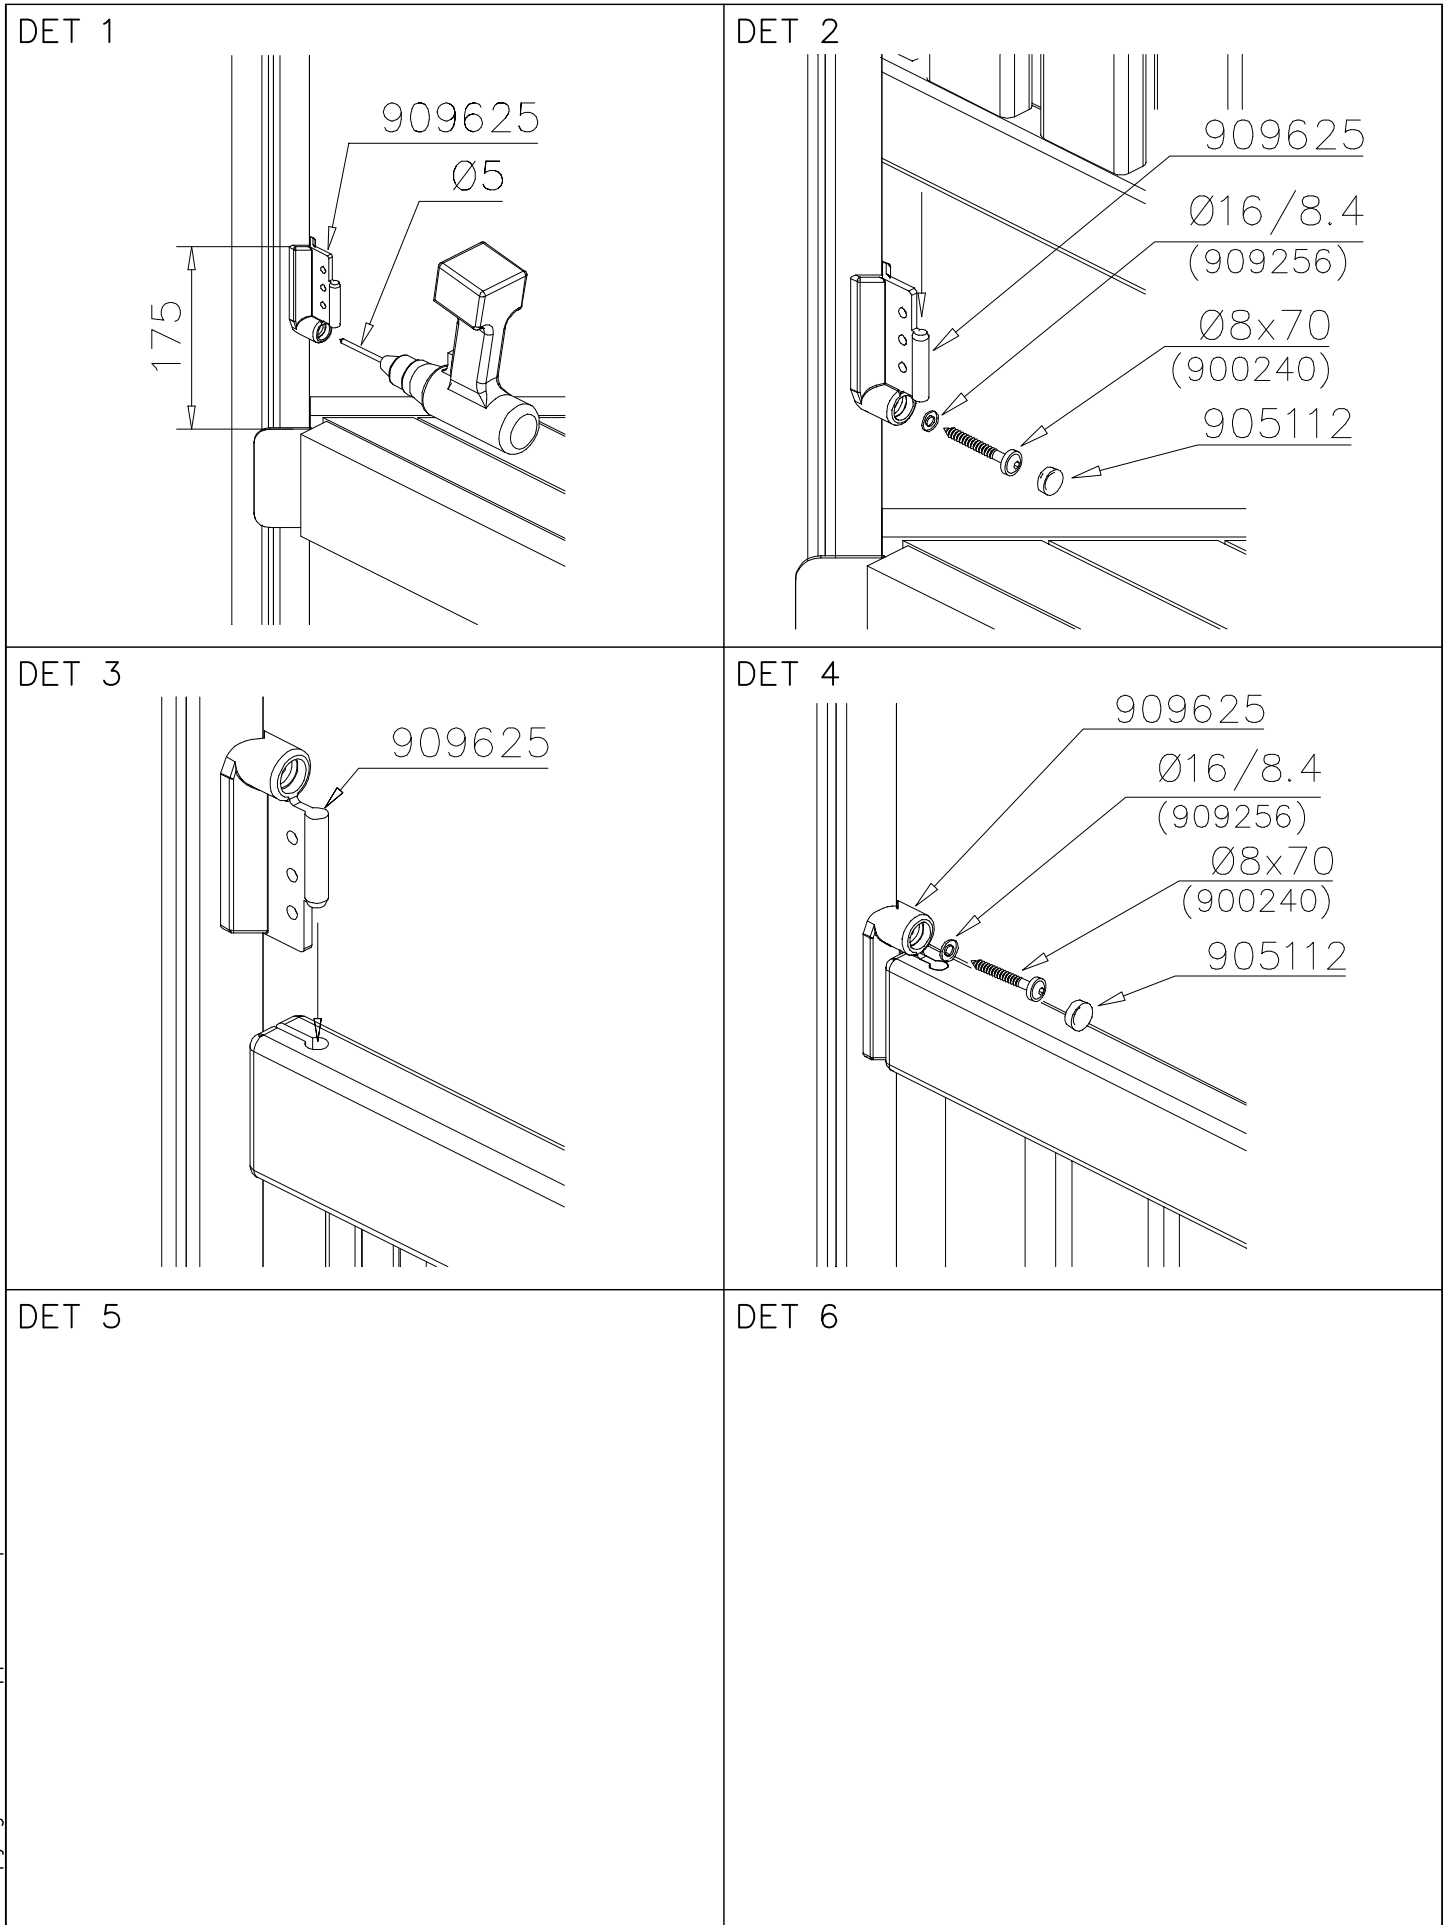

DET 1

DET 2

DET 3

DET 4

DET 5

DET 6

STAIRS OPTIONS +1470

707192 	707192-602 DARK BROWN 707192-603 LIGHT BROWN 707192-604 LIGHT GRAY
---	--