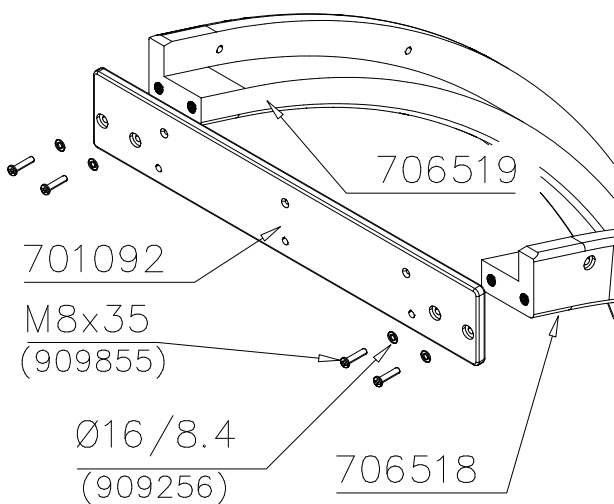

DET 3

ROPE OPTIONS

706521

706521-301 BLUE
706521-302 RED
706521-303 BEIGE

706521-304 GRAY
706521-305 BLACK
706521-306 YELLOW

LEFT ARCH OPTIONS

706518

706518-602 DARK BROWN
706518-603 LIGHT BROWN
706518-604 LIGHT GRAY

RIGHT ARCH OPTIONS

706519

706519-602 DARK BROWN
706519-603 LIGHT BROWN
706519-604 LIGHT GRAY

DET 1