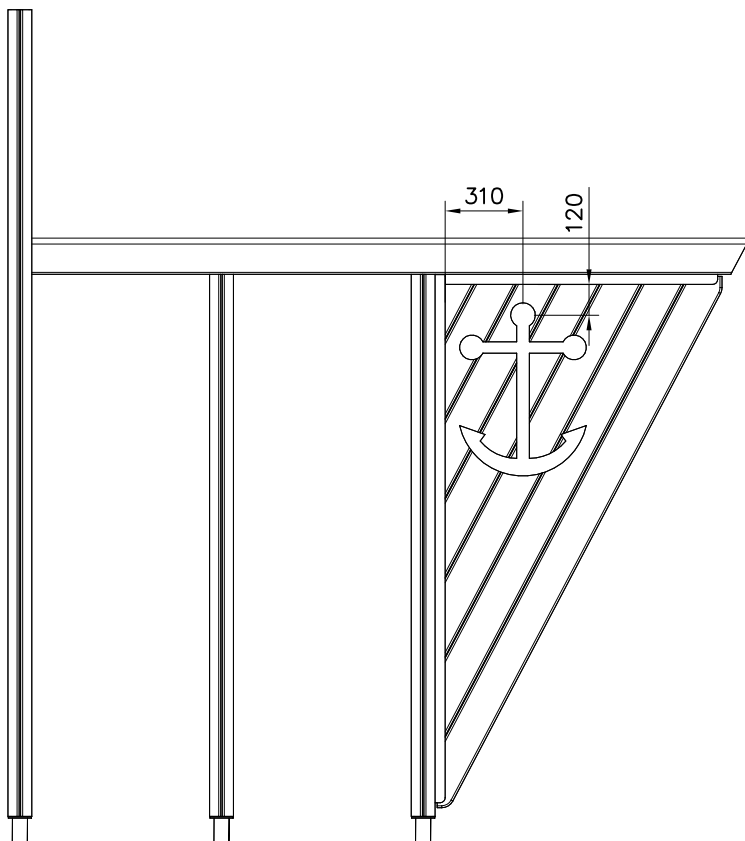

OPTION 2. Wall on either side (move vertical bar 70mm)

DET 1

DET 2

①	980122	PCS	②	980131	PCS
		14			10
					
	Ø5x30			Ø6x60	
③	980128	PCS	④	903093	PCS
		12			2
					
	Ø7x40			Ø8x90	
⑤	909230	PCS	⑥	905051	PCS
		2			2
					
	8x150			Ø24/8.4	
⑦	905103	PCS	⑧	906942	PCS
		2			2
					
	PT-28/32-H			IRR30601.5-3S	
		PCS			PCS
○	704868	PCS	○	707633	PCS
		2			1
					
	12x503x687			90x145x2855	
○	707653	PCS	○	929325	PCS
		1			1
					
	32x1130x2110			40x40x1080	
○	929326	PCS			PCS
		1			
					
	40x40x3x2095				