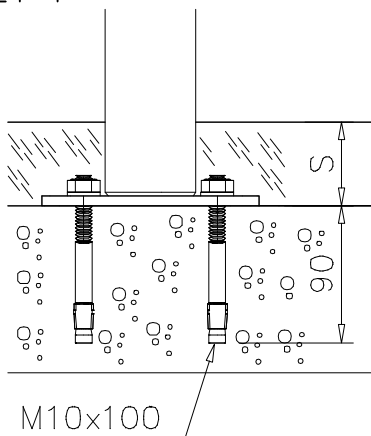

### ROPE LADDER OPTIONS

xxxxxx-301	BLUE
xxxxxx-302	RED
xxxxxx-303	BEIGE
xxxxxx-304	GRAY
xxxxxx-305	BLACK
xxxxxx-306	YELLOW

DET 1, 2, 3

① 909531	PCS	① 909513	PCS
	1		1
		60°	
① 909514	PCS	① 902056	PCS
	1		1
		75°	57°
① 902062	PCS		PCS
	1		
		70°	
	PCS		PCS
	PCS		PCS
② 909628	PCS		PCS
	4		
M10x100			

DET 1

M10x100

DET 2

DET 3

**LAPPSET®**  
**BETON FOUNDATION**

**FOOT**

DATE: 27.10.2015

**1(1)**