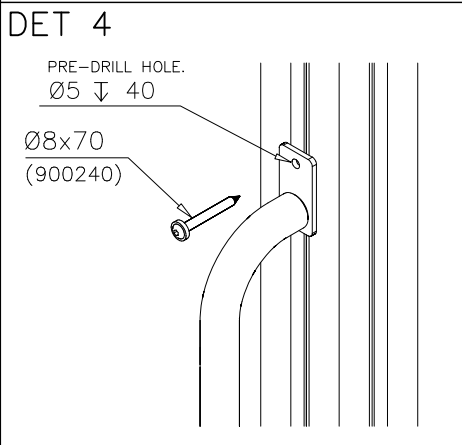

OPTION 2. Wall on either side (move vertical bar 70mm)

DET 1

DET 2

①	980122	PCS	②	980131	PCS
		14			10
					
	Ø5x30			Ø6x60	
③	980128	PCS	④	903093	PCS
		12			2
					
	Ø7x40			Ø8x90	
⑤	909230	PCS	⑥	905051	PCS
		2			2
					
	8x150			Ø24/8.4	
⑦	905103	PCS	⑧	906942	PCS
		2			2
					
	PT-28/32-H			IRR30601.5-3S	
		PCS			PCS
○	704868	PCS	○	707633	PCS
		2			1
					
	12x503x687			90x145x2855	
○	707653	PCS	○	929325	PCS
		1			1
					
	32x1130x2110			40x40x1080	
○	929326	PCS			PCS
		1			
					
	40x40x3x2095				

DET 1

DET 2

DET 3

DET 4

DET 5

① 900240  Ø8x70	PCS 1	② 900727  M10x80	PCS 1
	PCS		PCS
③ 907688  765	PCS 1	③ 907701  545	PCS 1
	PCS		PCS
	PCS		PCS
	PCS		PCS
	PCS		PCS
	PCS		PCS
	PCS		PCS

**Tuotekyltti tulee tuotteen mukana yhdellä seuraavista tavoista:****1) Metallinen tuotekyltti ja kiinnitysruuvit**