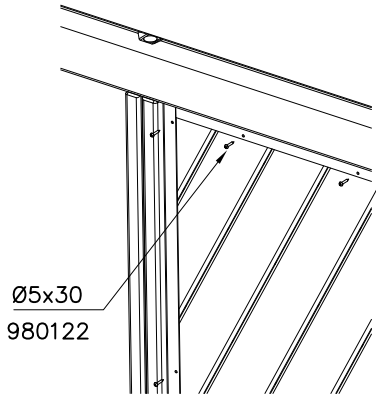

OPTION 2. Wall on either side (move vertical bar 70mm)

DET 1

DET 2

①	980122	PCS	②	980131	PCS
		14			10
					
	Ø5x30			Ø6x60	
③	980128	PCS	④	903093	PCS
		12			2
					
	Ø7x40			Ø8x90	
⑤	909230	PCS	⑥	905051	PCS
		2			2
					
	8x150			Ø24/8.4	
⑦	905103	PCS	⑧	906942	PCS
		2			2
					
	PT-28/32-H			IRR30601.5-3S	
		PCS			PCS
○	704868	PCS	○	707633	PCS
		2			1
					
	12x503x687			90x145x2855	
○	707653	PCS	○	929325	PCS
		1			1
					
	32x1130x2110			40x40x1080	
○	929326	PCS			PCS
		1			
					
	40x40x3x2095				

DET 1

DET 2

DET 3

DET 4

DET 5

① 900240  Ø8x70	PCS 1	② 900727  M10x80	PCS 1
	PCS		PCS
③ 907688  765	PCS 1	③ 907701  545	PCS 1
	PCS		PCS
	PCS		PCS
	PCS		PCS
	PCS		PCS
	PCS		PCS
	PCS		PCS

**Tuotekyltti tulee tuotteen mukana yhdellä seuraavista tavoista:****1) Metallinen tuotekyltti ja kiinnitysruuvit**