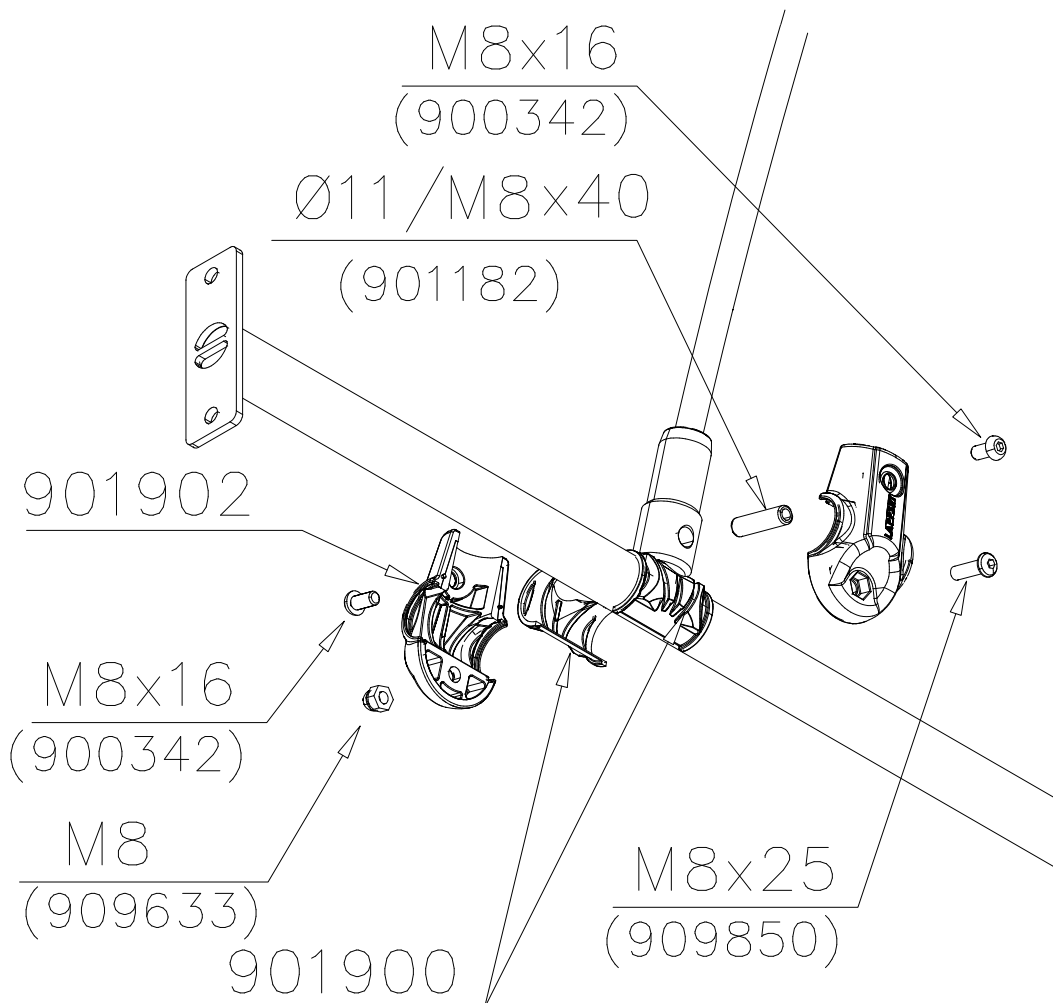

OPTIONS

	-301	BLUE
	-302	RED
	-303	BEIGE
	-304	GRAY
	-305	BLACK
	-306	YELLOW

DET 1

DET 2

DET 3

+870

+1470

+1970