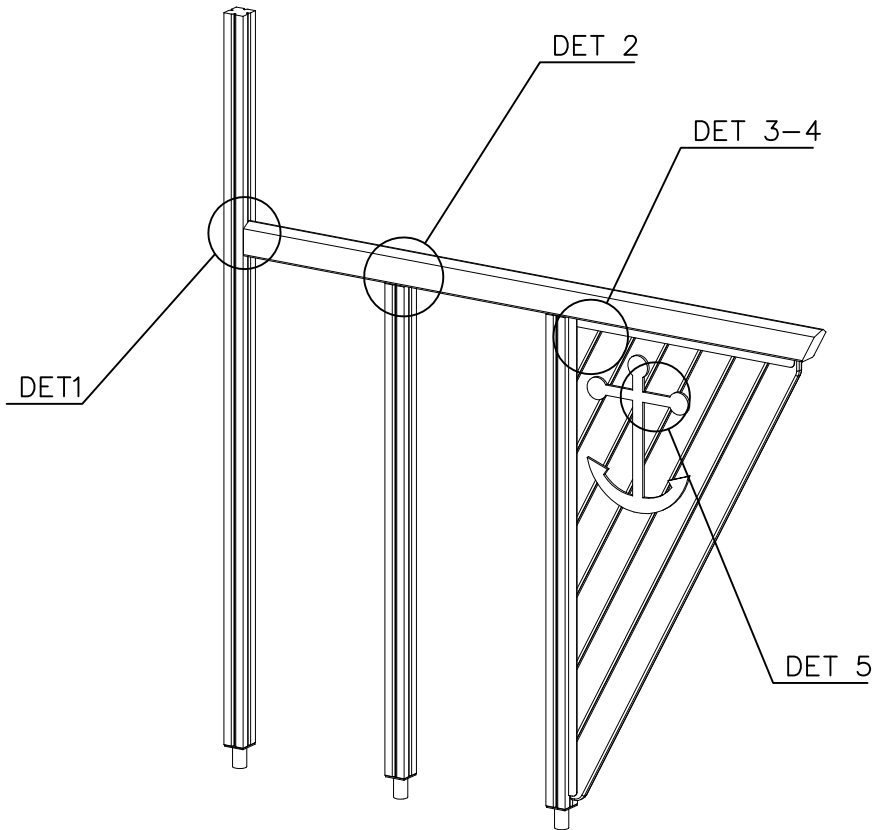

OPTION 2. Wall on either side (move vertical bar 70mm)

DET 1

DET 2

①	980122	PCS	②	980131	PCS
		14			10
					
	Ø5x30			Ø6x60	
③	980128	PCS	④	903093	PCS
		12			2
					
	Ø7x40			Ø8x90	
⑤	909230	PCS	⑥	905051	PCS
		2			2
					
	8x150			Ø24/8.4	
⑦	905103	PCS	⑧	906942	PCS
		2			2
					
	PT-28/32-H			IRR30601.5-3S	
		PCS			PCS
○	704868	PCS	○	707633	PCS
		2			1
					
	12x503x687			90x145x2855	
○	707653	PCS	○	929325	PCS
		1			1
					
	32x1130x2110			40x40x1080	
○	929326	PCS			PCS
		1			
					
	40x40x3x2095				