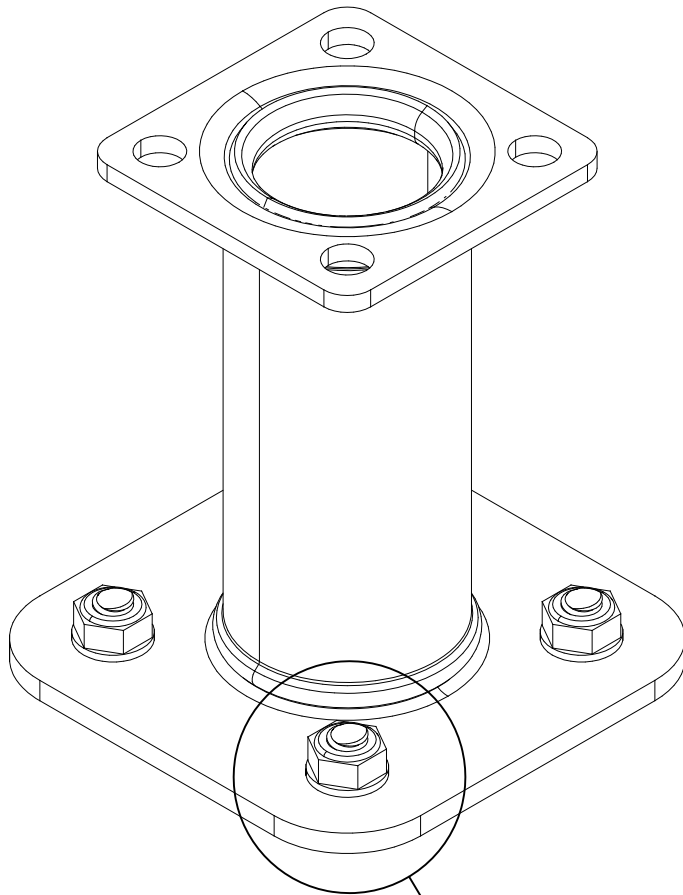

### ROPE LADDER OPTIONS

xxxxxx-301	BLUE
xxxxxx-302	RED
xxxxxx-303	BEIGE
xxxxxx-304	GRAY
xxxxxx-305	BLACK
xxxxxx-306	YELLOW

DET 1, 2, 3

① 909531	PCS	① 909513	PCS
	1		1
		60°	
① 909514	PCS	① 902056	PCS
	1		1
		75°	57°
① 902062	PCS		PCS
	1		
		70°	
	PCS		PCS
	PCS		PCS
② 909628	PCS		PCS
	4		
M10x100			