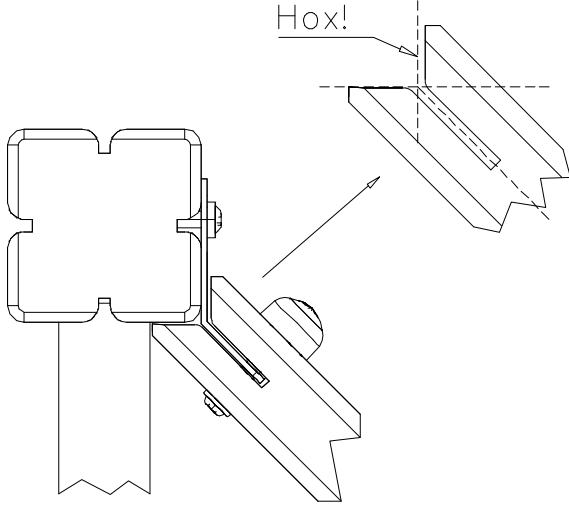

DET 3

BOOM OPTIONS		
706510	706510-602	DARK BROWN
	706510-603	LIGHT BROWN
	706510-604	LIGHT GRAY
		
45x120x1030		

DET 1

DET 2 M8x60  
 (909866)

DET 3

① 900240	PCS	② 900342	PCS
	12		2
Ø8x70		M8x16	
③ 901182	PCS	④ 901900	PCS
	1		2
Ø11/M8x40		20.5x36.2x56	
⑤ 901902	PCS	⑥ 909256	PCS
	2		4
30.7x60.9x100		Ø16/8.4x1.6	
⑦ 909633	PCS	⑧ 909850	PCS
	1		1
M8		M8x25	
⑨ 909855	PCS	⑩ 980107	PCS
	4		3
M8x35		Ø6x60	
⑪ 980123	PCS	⑫ 980128	PCS
	2		4
Ø7x60		Ø7x40	