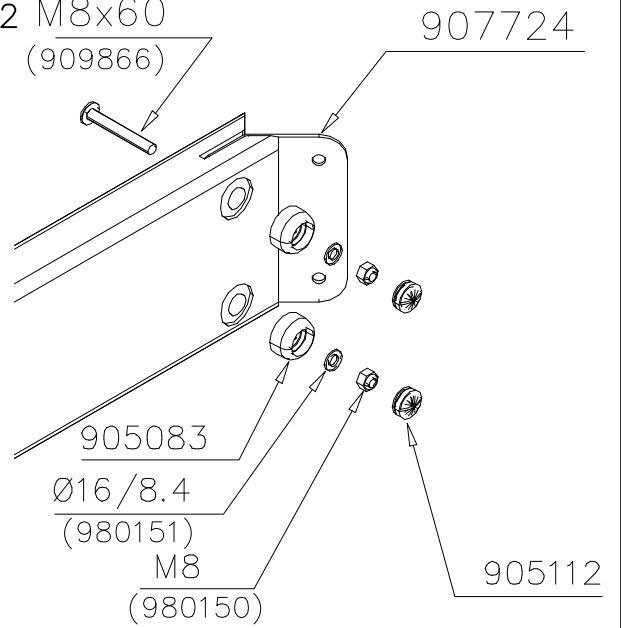

① 008986	PCS	② 706443	PCS
	1		2
750x750		32x45x702	
③ 900240	PCS	④ 980101	PCS
	6		8
Ø8x70		Ø4.5x70	
	PCS		PCS
	PCS		PCS
	PCS		PCS

DET 1

DET 2

Naulanauha kannatinlistan puolelle.  
Nail list to the bottom.

DET 3

BOOM OPTIONS		
706510	706510-602	DARK BROWN
	706510-603	LIGHT BROWN
	706510-604	LIGHT GRAY
		
45x120x1030		

DET 1

DET 2 M8x60  
 (909866)

DET 3

① 900240	PCS	② 900342	PCS
	12		2
Ø8x70		M8x16	
③ 901182	PCS	④ 901900	PCS
	1		2
Ø11/M8x40		20.5x36.2x56	
⑤ 901902	PCS	⑥ 909256	PCS
	2		4
30.7x60.9x100		Ø16/8.4x1.6	
⑦ 909633	PCS	⑧ 909850	PCS
	1		1
M8		M8x25	
⑨ 909855	PCS	⑩ 980107	PCS
	4		3
M8x35		Ø6x60	
⑪ 980123	PCS	⑫ 980128	PCS
	2		4
Ø7x60		Ø7x40	

- Kiinnitä tuotekyltti ruuveilla tolppaan noin 2 metrin korkeuteen kuvan 1 mukaisesti.

**2) Tuotekylttitarra**

- Puhdista maalattu metalli- tai vaneripinta pölystä ja kosteudesta. Liimaa tarra kuvan 2 mukaisesti.
- Huom. Älä kiinnitä tarraa karheapintaiseen laminaattiin tai maalattuun puuhun.