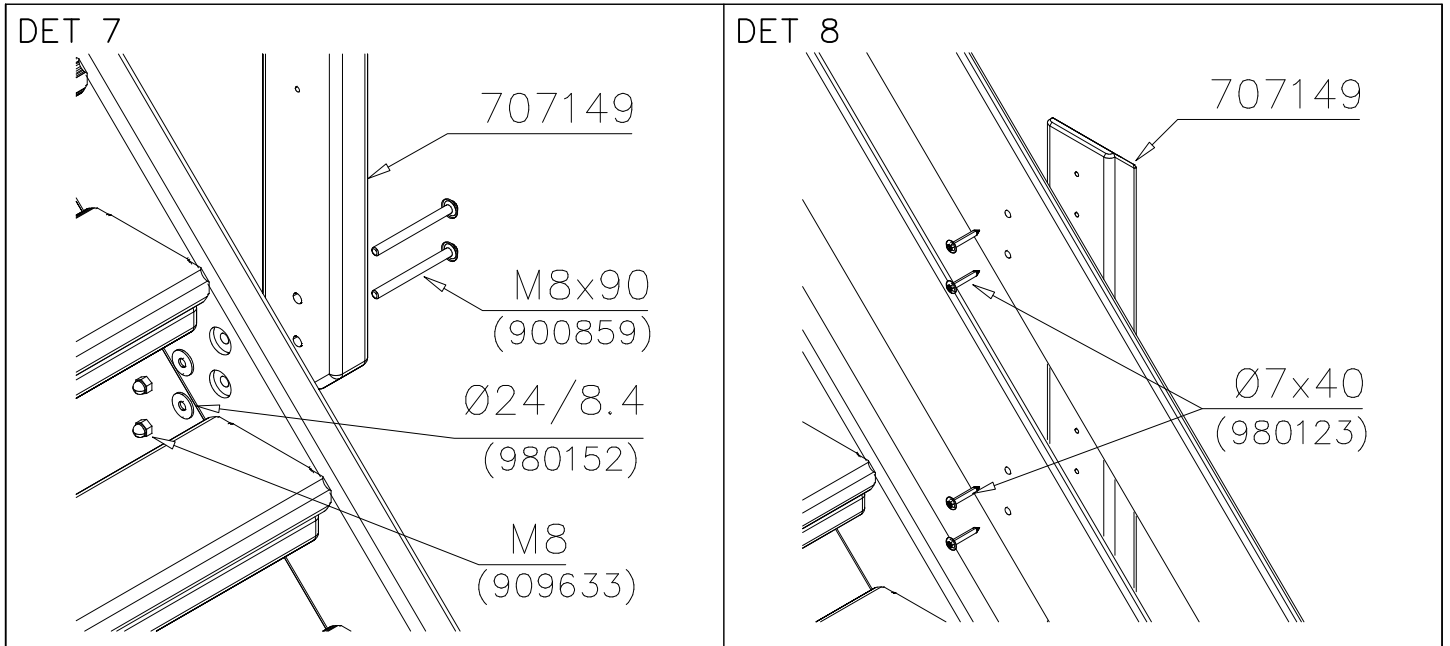

DET 1

DET 2

DET 3

DET 4

DET 5

DET 6

STAIRS OPTIONS +1470

707192 	707192-602 DARK BROWN 707192-603 LIGHT BROWN 707192-604 LIGHT GRAY
---	--