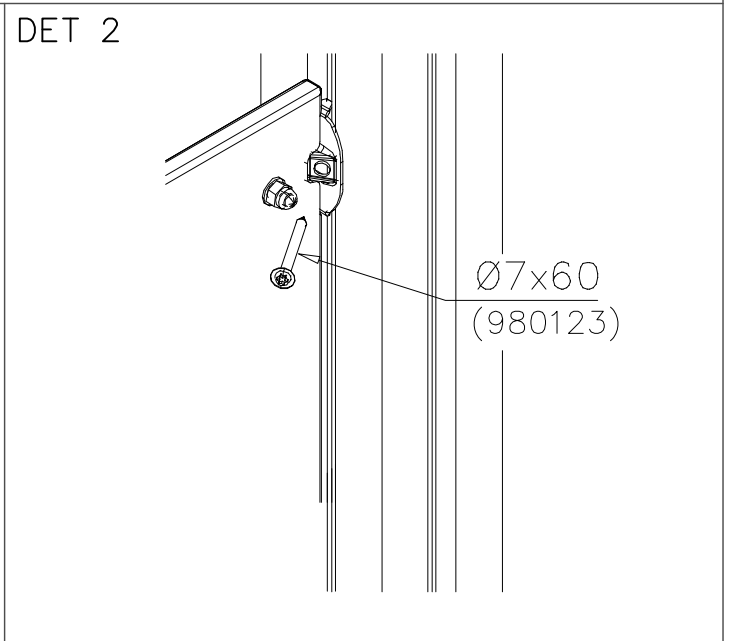

① 903176 PCS 8	② 909850 PCS 8 M8x25
	③ 909256 PCS 8 Ø16/8.4x1.6	④ 909633 PCS 8 M8
	⑤ 980123 PCS 8 Ø7x60	⑥ 902602 PCS 8 M8
	○ 707766 PCS 1 ACRYL 8x700x1730