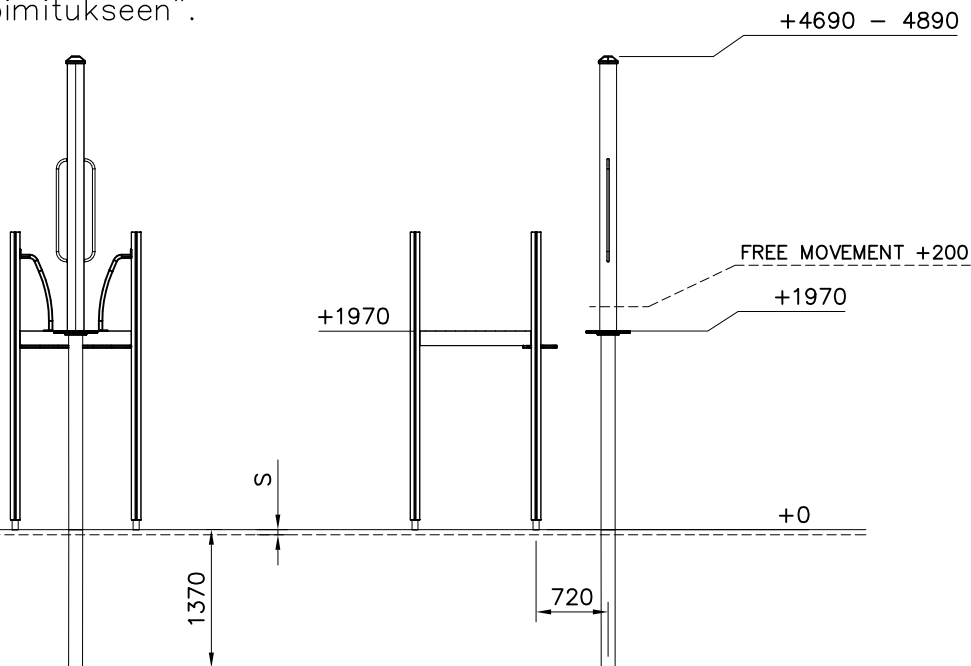

DET 6

① 703703	PCS		PCS
	1		
L 4600			
	PCS		PCS
	PCS		PCS
	PCS		PCS

Note:
" Anti-freeze liquid not included".
Huom!
" Jäätymisenestoaine ei kuulu toimitukseen".