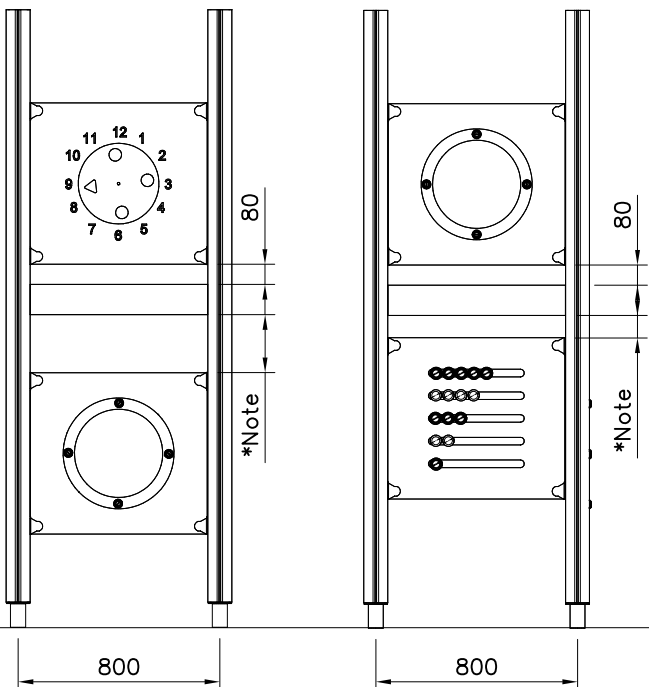

DET 6

DET 7

① 903176	PCS	② 909850	PCS
	4		4
		M8x25	
③ 909256	PCS	④ 909633	PCS
	8		4
Ø16/8.4x1.6		M8	
⑤ 980123	PCS		PCS
	4		
Ø7x60			

*Note:

No gaps between:
8–25mm
89–230mm

COLOR OPTIONS

- 701 BLUE
- 702 YELLOW
- 703 LIME
- 704 DARK GRAY
- 705 LIGHT GRAY
- 706 RED
- 707 GREEN
- 708 FUXIA