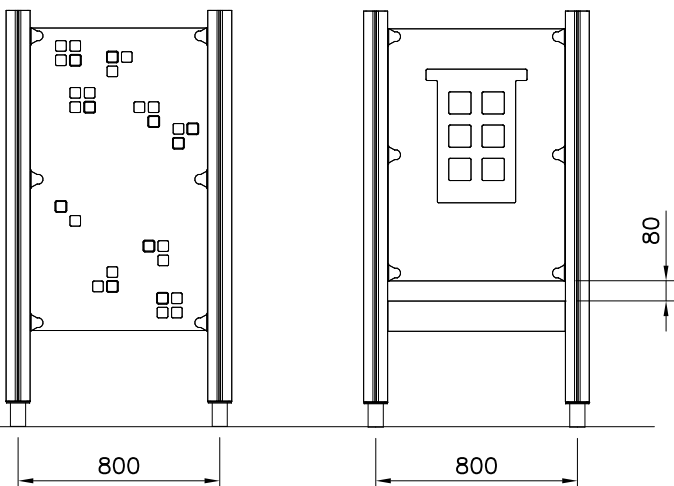

HIGH WALL OPTIONS

707430	707459		
 <p data-bbox="116 680 256 712">702x1000</p>	 <p data-bbox="464 680 604 712">702x1200</p>		
<p data-bbox="65 1570 165 1601">DET 1</p> 	<p data-bbox="788 1570 895 1601">DET 2</p> 		