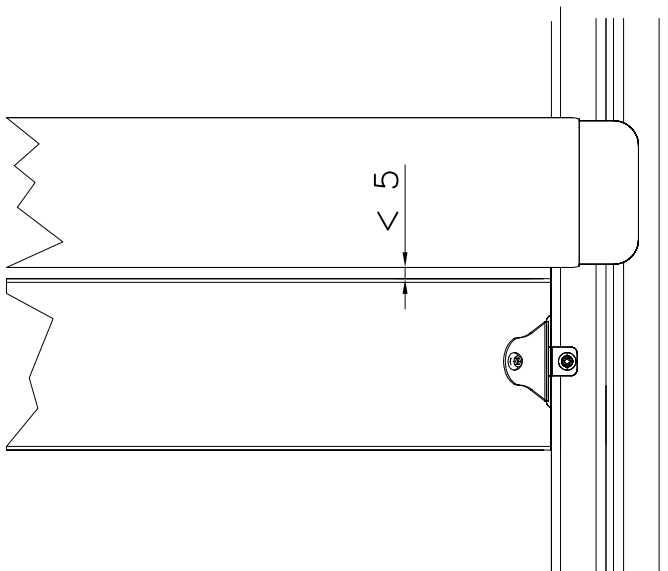

DET 6

SLIDE OPTIONS

+1470

904451 GRAY
 904847 YELLOW

+870

905833 GRAY
 905834 YELLOW

WALL OPTIONS

RIGHT