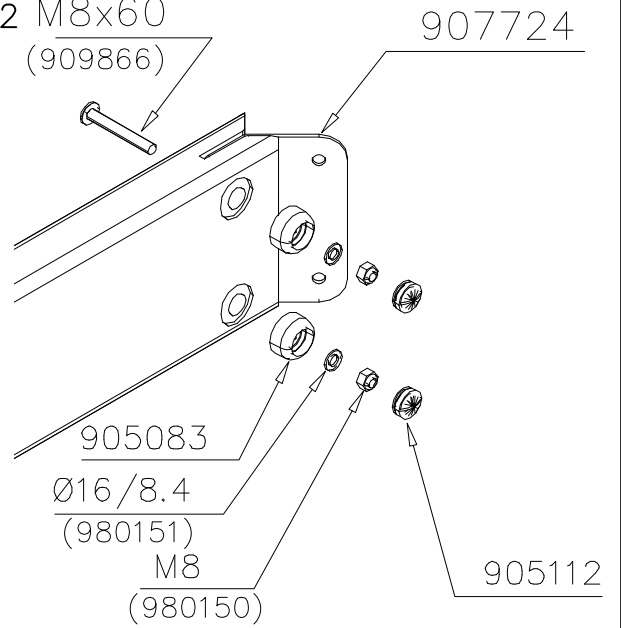

DET 1

DET 2 M8x60
(909866)

DET 3

① 900240	PCS	② 900342	PCS
	12		2
Ø8x70		M8x16	
③ 901182	PCS	④ 901900	PCS
	1		2
Ø11/M8x40		20.5x36.2x56	
⑤ 901902	PCS	⑥ 909256	PCS
	2		4
30.7x60.9x100		Ø16/8.4x1.6	
⑦ 909633	PCS	⑧ 909850	PCS
	1		1
M8		M8x25	
⑨ 909855	PCS	⑩ 980107	PCS
	4		3
M8x35		Ø6x60	
⑪ 980123	PCS	⑫ 980128	PCS
	2		4
Ø7x60		Ø7x40	

La plaque d'informations produit est livrée sous l'une de ces 3 formes :

1) Plaque métallique et vis

- Fixez la plaque à l'aide des vis.

2) Etiquette autocollante

- Avant de coller l'étiquette, nettoyez le composant métallique peint ou la plaque de contreplaqué, de toute saleté. La surface doit être sèche (voir image 2).
- Attention, ne pas coller l'étiquette sur une surface lamellé-collée irrégulière ou sur du bois peint.