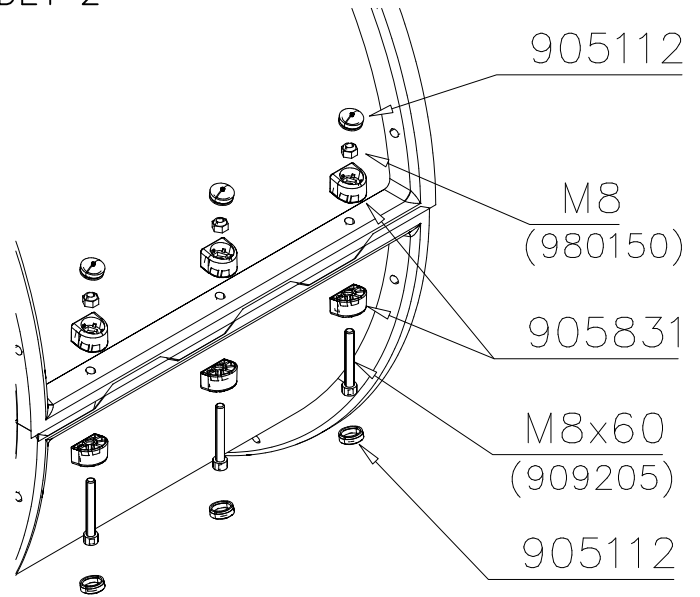

905850

Esimerkki putken kokoamisesta
Example of installation

LIUKUPINTAAN EI SAA TULLA
LÄPINÄKYVIÄ MODUULEJA!!

NO TRANSPARENT PIECES ON
SLIDING SURFACE!!

Valmiiksi kasattujen osien osakokoonpanot ja vara-osa listat.

DET 1

DET 2

DET 3

DET 4

DET 5

DET 6

① 904281	PCS	② 703774	PCS
	2		1
③ 900240	PCS	④ 901487	PCS
	4		2
Ø8x70		M10x40	
⑤ 903236	PCS	⑥ 980128	PCS
	1		4
Ø30/10.5		Ø7x40	
	PCS		PCS
	PCS		PCS
	PCS		PCS
	PCS		PCS

DET 1