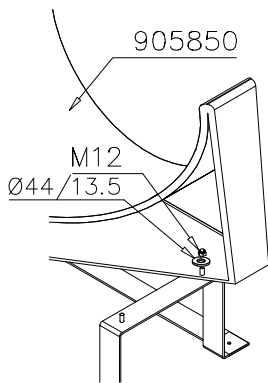

004914  PCS 2	707918-704  PCS 1	900240  PCS 14 Ø8x70	903533  PCS 6 SRL12	905086  PCS 4 Ø44/13.5	905112  PCS 976 BLACK Ø22
905801  PCS 20 GREY	905811  PCS 20 GREY	905821  PCS 18 GREY	905829  PCS 10 TRANSPARENT	905831  PCS 904 BLACK	905850  PCS 1
905859  PCS 2 6x80x850	905860  PCS 2	909205  PCS 452 8x60	909248  PCS 4 M12	909274  PCS 4 8x30	980150  PCS 456 M8
980151  PCS 8 Ø16/8.4					

905850

Access- and maintenance panel.
Asennus- ja huolto luukku.

905850 SURFACE MOUNT

905850

DET 4

DET 5

905850

905850