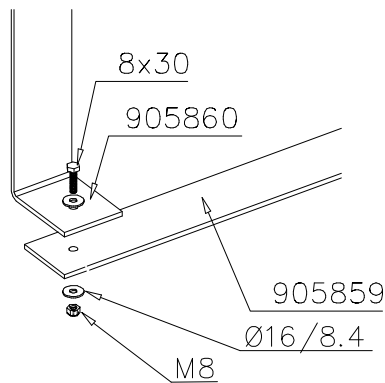

905850

Access- and maintenance panel.
Asennus- ja huolto luukku.

905850 SURFACE MOUNT

905850

DET 4

DET 5

905850

905850

905850