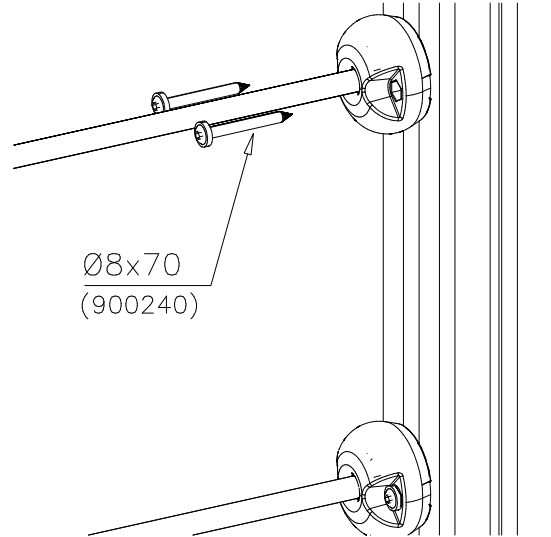

NET OPTIONS

707341

1520x705

- 707341-301 BLUE
- 707341-302 RED
- 707341-303 BEIGE
- 707341-304 GREY
- 707341-305 BLACK

DET 1

DET 2

① 900240	PCS	② 900727	PCS
	1		1
Ø8x70		M10x80	
	PCS		PCS
③ 907688	PCS	③ 907701	PCS
	1		1
765		545	
	PCS		PCS
	PCS		PCS
	PCS		PCS
	PCS		PCS