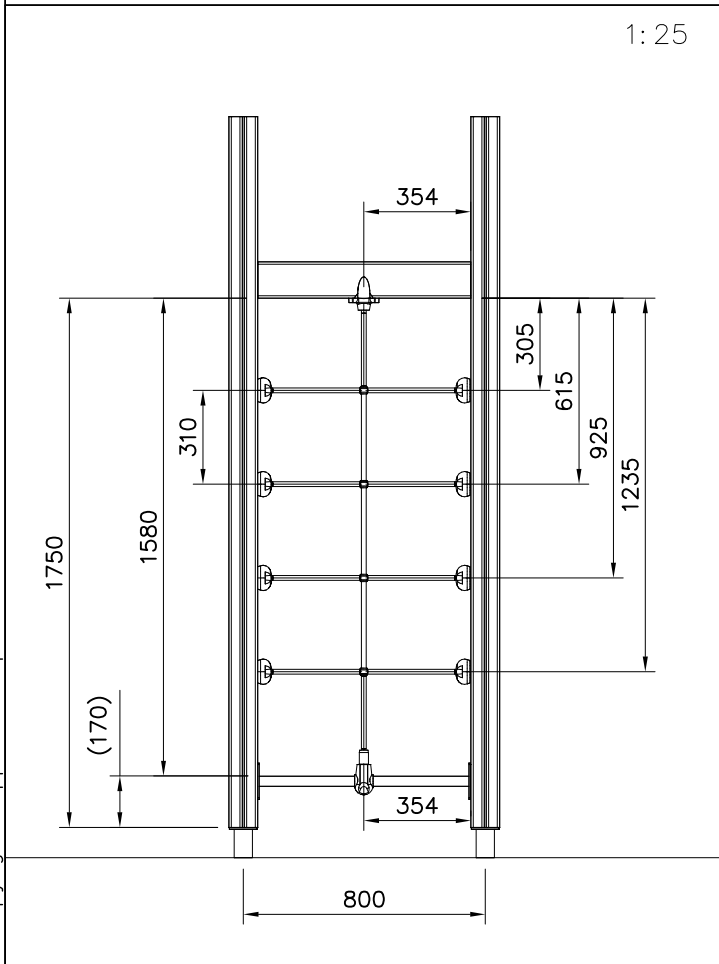

# FOOT

DATE: 15.5.2018

1(1)

①	909511	PCS	②	909519	PCS
		1			1
	90x90x650			50x380x380	

③	909637	PCS	④	909638	PCS
		4			8
	M10			Ø20/10.5	

⑤	909639	PCS	⑥	905104	PCS
		4			4
	M10x25			M10	

OPTION FOOT

①	911155	PCS			PCS
		1			
	90x90x650				

DET 1

DET 2

Naulanauha kannatinlistan puolelle.  
Nail list to the bottom.

DET 3

① 900240  Ø8x70 PCS 20	② 900342  M8x16 PCS 2
③ 901182  Ø11/M8x40 PCS 1	④ 901900  20.5x36.2x56 PCS 2
⑤ 980150  M8 PCS 1	⑥ 909850  M8x25 PCS 1
⑦ 980128  Ø7x40 PCS 1	⑧ 980123  Ø7x60 PCS 2

○ 706480  1580x705 PCS 1	○ 907694  L 704 PCS 1
○ 901902  30.7x60.9x100 PCS 2	PCS