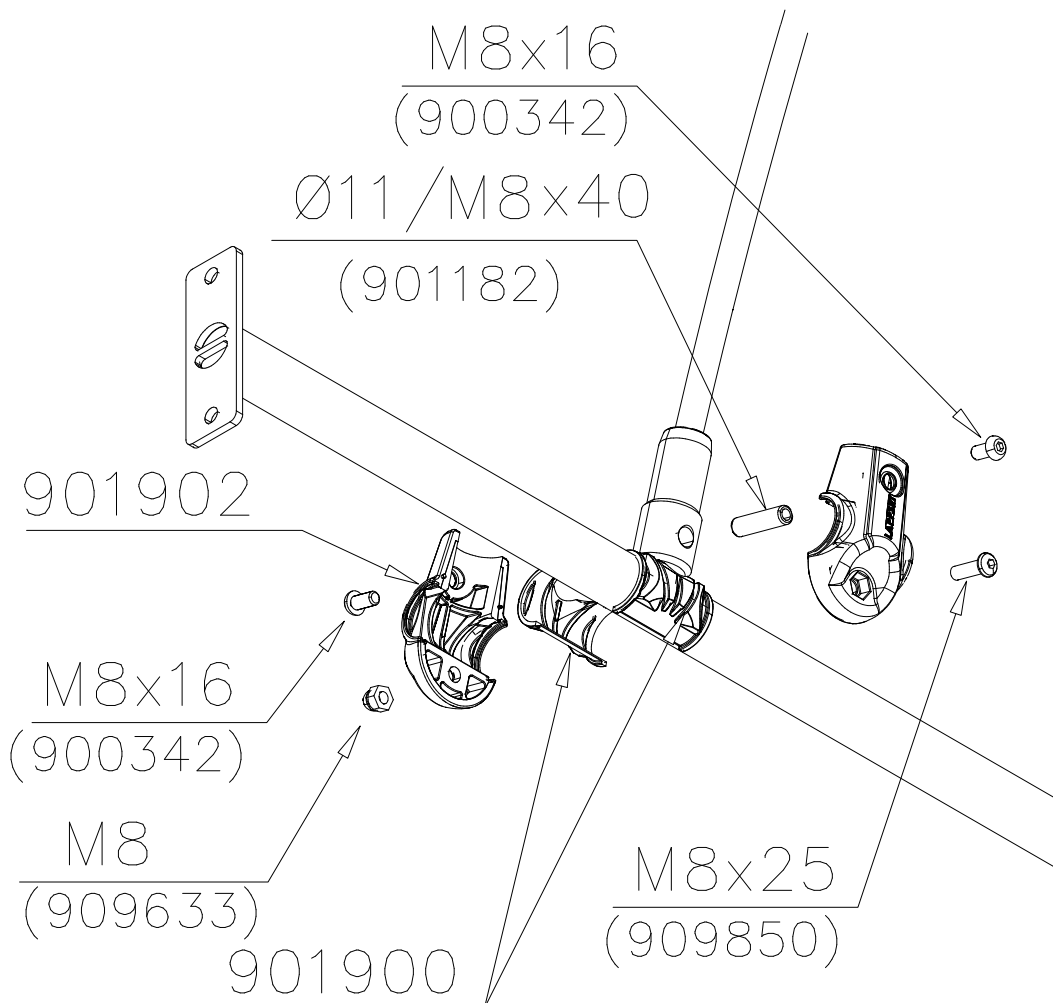

### OPTIONS

	-301	BLUE
	-302	RED
	-303	BEIGE
	-304	GRAY
	-305	BLACK
	-306	YELLOW

DET 1

DET 2

DET 3

① 706746	PCS	② 909530	PCS
	1		4
45x640x701		55.9x127.5	
③ 900240	PCS	④ 980151	PCS
	4		4
Ø8x70		Ø16/8.4x1.6	
⑤ 905112	PCS		PCS
	4		
Ø22			
	PCS		PCS