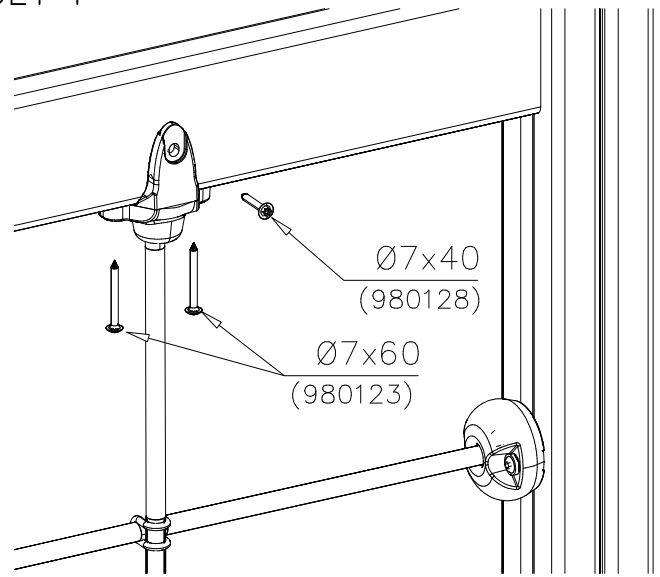

NET OPTIONS

707341

1520x705

- 707341-301 BLUE
- 707341-302 RED
- 707341-303 BEIGE
- 707341-304 GREY
- 707341-305 BLACK

DET 1

DET 2

① 900240	PCS	② 900727	PCS
	1		1
Ø8x70		M10x80	
	PCS		PCS
③ 907688	PCS	③ 907701	PCS
	1		1
765		545	
	PCS		PCS
	PCS		PCS
	PCS		PCS
	PCS		PCS