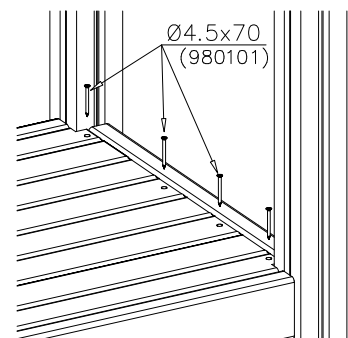

DET 1

DET 2

Naulanauha kannatinlistan puolelle.  
Nail list to the bottom.

DET 3

① 900240  Ø8x70 PCS 20	② 900342  M8x16 PCS 2
③ 901182  Ø11/M8x40 PCS 1	④ 901900  20.5x36.2x56 PCS 2
⑤ 980150  M8 PCS 1	⑥ 909850  M8x25 PCS 1
⑦ 980128  Ø7x40 PCS 1	⑧ 980123  Ø7x60 PCS 2