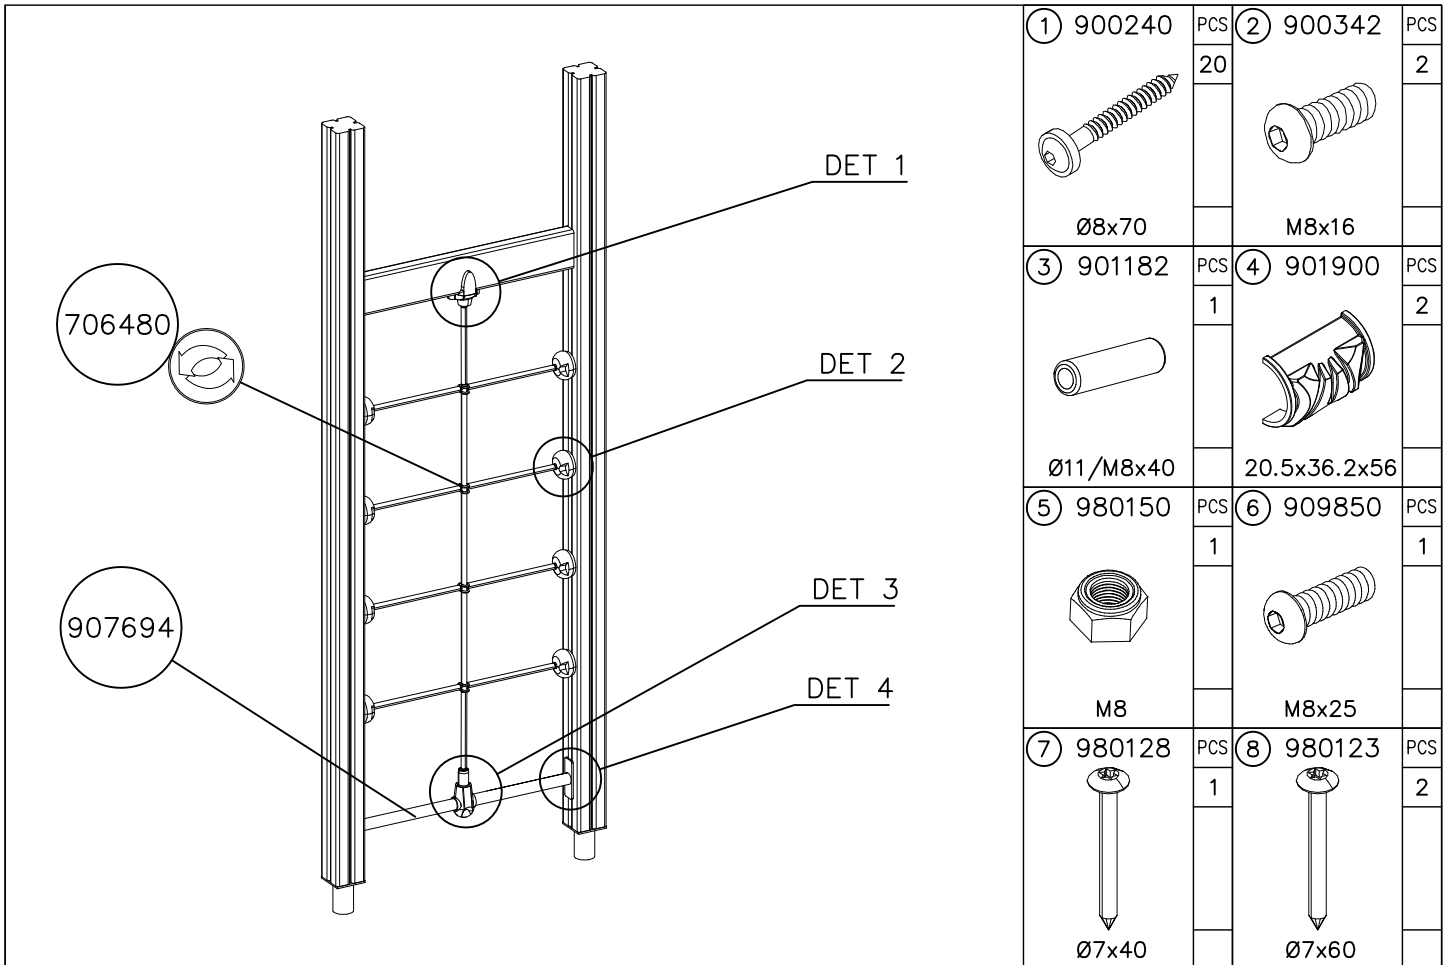

DET 1

DET 2

Naulanauha kannatinlistan puolelle.  
Nail list to the bottom.

DET 3

① 900240  Ø8x70 PCS 20	② 900342  M8x16 PCS 2
③ 901182  Ø11/M8x40 PCS 1	④ 901900  20.5x36.2x56 PCS 2
⑤ 980150  M8 PCS 1	⑥ 909850  M8x25 PCS 1
⑦ 980128  Ø7x40 PCS 1	⑧ 980123  Ø7x60 PCS 2