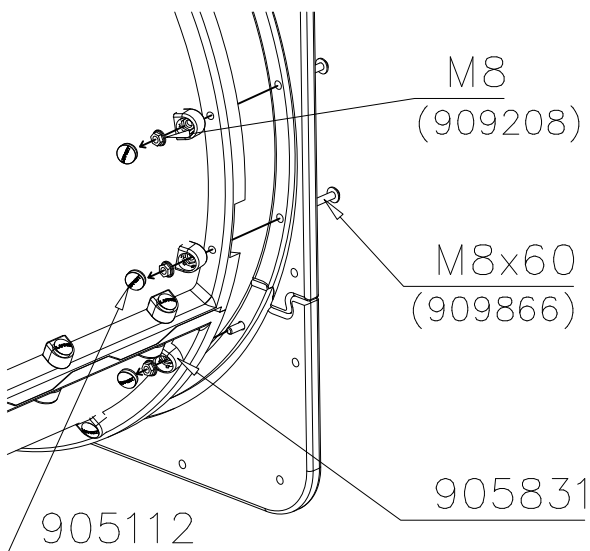

DET 3

LAPPSET® DEEP FOUNDATION

ROPE LADDER

DATE: 30.6.2016

1(1)

①	905051	PCS	②	909519	PCS
		2			2
					
	Ø24/8.4		50x380x380		
③	909867	PCS	④	909633	PCS
		2			2
					
	M8x70		M8		
⑤	903093	PCS			PCS
		4			
					
	Ø8x90				
○	706462	PCS	○	707393	PCS
		1			1
					
	+1470		+1970		

M12
(909248)

ROPE LADDER COLOR OPTIONS

xxxxxx-301	BLUE
xxxxxx-302	RED
xxxxxx-303	BEIGE
xxxxxx-304	GRAY
xxxxxx-305	BLACK
xxxxxx-306	YELLOW

DET 1

DET 2

DET 3

DET 4

DET 5

DET 6

DETAILS IN TUBE INSTALLATION GENERAL PAGE

① 905112	PCS 112	② 900240	PCS 26
Ø22		Ø8x70	
③ 903533	PCS 12	④ 905831	PCS 112
SRL12		Ø32x19	
⑤ 909205	PCS 40	⑥ 909208	PCS 32
M8x60		M8	
⑦ 909866	PCS 32	⑧ 980150	PCS 40
M8x60		M8	
○ 707918	PCS 8	○ 905829	PCS 4
20x275x640		Transparent	
		○ COLOR	PCS 4