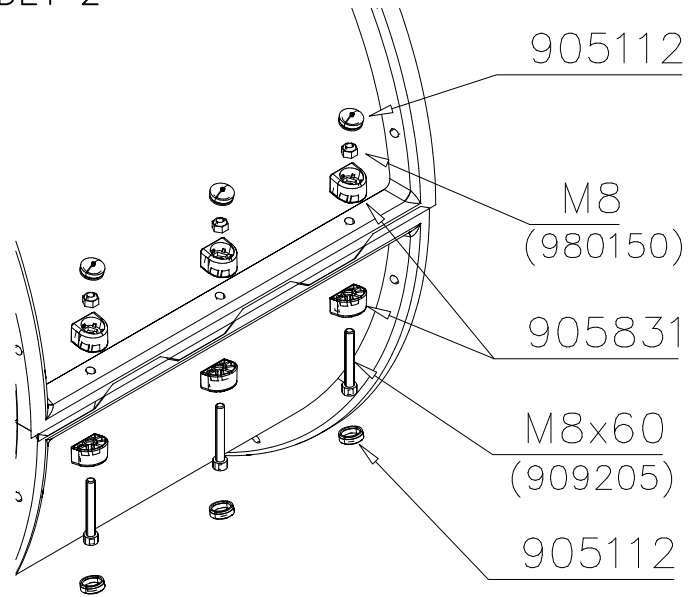

M12
(909248)

ROPE LADDER COLOR OPTIONS

xxxxxx-301	BLUE
xxxxxx-302	RED
xxxxxx-303	BEIGE
xxxxxx-304	GRAY
xxxxxx-305	BLACK
xxxxxx-306	YELLOW

DET 1

DET 2

DET 3

DET 4

DET 5

DET 6

DETAILS IN TUBE INSTALLATION GENERAL PAGE

① 905112	PCS 112	② 900240	PCS 26
Ø22		Ø8x70	
③ 903533	PCS 12	④ 905831	PCS 112
SRL12		Ø32x19	
⑤ 909205	PCS 40	⑥ 909208	PCS 32
M8x60		M8	
⑦ 909866	PCS 32	⑧ 980150	PCS 40
M8x60		M8	
○ 707918	PCS 8	○ 905829	PCS 4
20x275x640		Transparent	
		○ COLOR	PCS 4