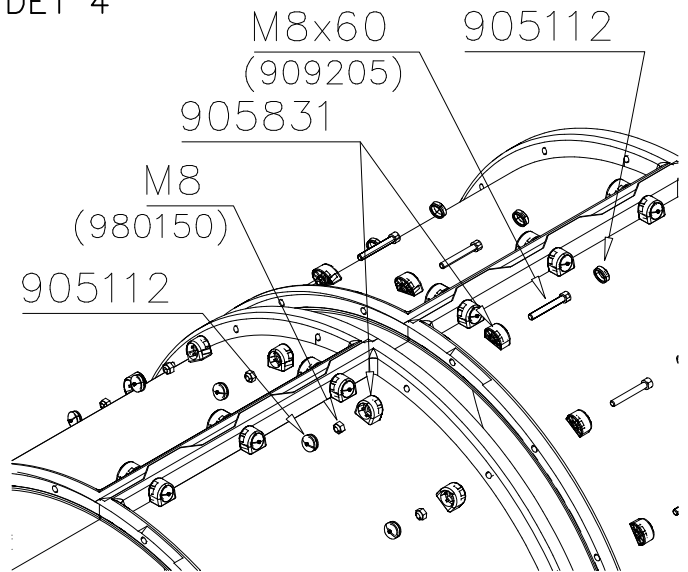

M12
(909248)

ROPE LADDER COLOR OPTIONS

xxxxxx-301	BLUE
xxxxxx-302	RED
xxxxxx-303	BEIGE
xxxxxx-304	GRAY
xxxxxx-305	BLACK
xxxxxx-306	YELLOW

DET 1

DET 2

DET 3

DET 4

DET 5

DET 6

DETAILS IN TUBE INSTALLATION GENERAL PAGE

① 905112	PCS 112	② 900240	PCS 26
Ø22		Ø8x70	
③ 903533	PCS 12	④ 905831	PCS 112
SRL12		Ø32x19	
⑤ 909205	PCS 40	⑥ 909208	PCS 32
M8x60		M8	
⑦ 909866	PCS 32	⑧ 980150	PCS 40
M8x60		M8	
○ 707918	PCS 8	○ 905829	PCS 4
20x275x640		Transparent	
		○ COLOR	PCS 4