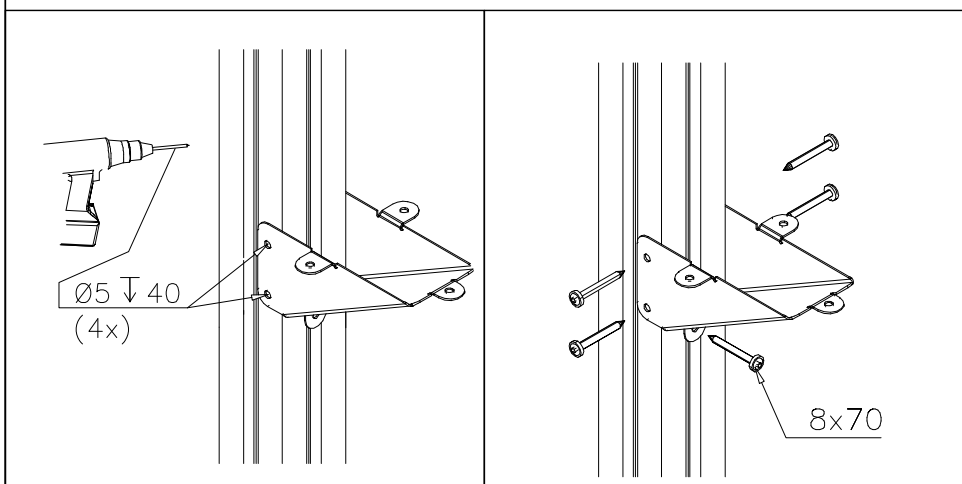

DET 3

BOOM OPTIONS		
706510	706510-602	DARK BROWN
	706510-603	LIGHT BROWN
45x120x1030	706510-604	LIGHT GRAY

DET 1

DET 2 M8x60  
(909866)

DET 3

①	909850	PCS	②	909633	PCS
		3			3
	M8x25			M8	
③	900240	PCS			PCS
		5			
	Ø8x70				
		PCS			PCS
○	707696	PCS	○	902086	PCS
		1			1
	15x265x275			148x172x254	
		PCS			PCS
		PCS			PCS
		PCS			PCS
		PCS			PCS