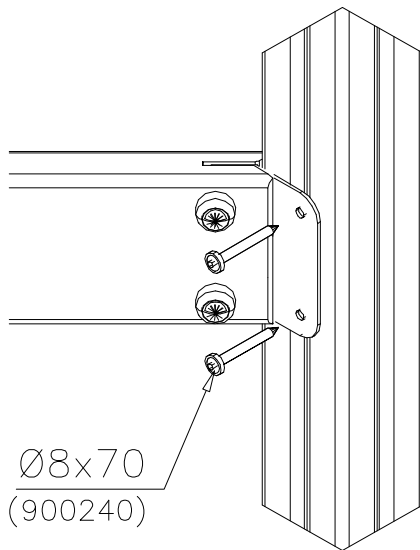

DET 3

BOOM OPTIONS		
706510	706510-602	DARK BROWN
	706510-603	LIGHT BROWN
45x120x1030	706510-604	LIGHT GRAY

DET 1

DET 2 M8x60  
(909866)

DET 3

①	909850	PCS	②	909633	PCS
		3			3
	M8x25			M8	
③	900240	PCS			PCS
		5			
	Ø8x70				
		PCS			PCS
○	707696	PCS	○	902086	PCS
		1			1
	15x265x275			148x172x254	
		PCS			PCS
		PCS			PCS
		PCS			PCS
		PCS			PCS