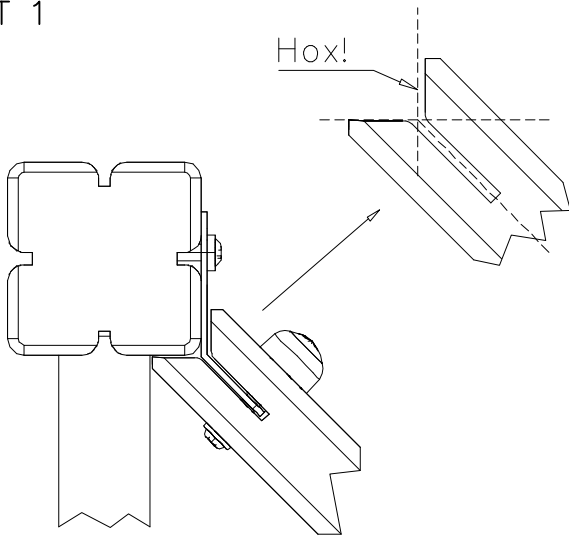

DET 3

BOOM OPTIONS		
706510	706510-602	DARK BROWN
	706510-603	LIGHT BROWN
45x120x1030	706510-604	LIGHT GRAY

DET 1

DET 2 M8x60  
(909866)

DET 3

①	909850	PCS	②	909633	PCS
		3			3
	M8x25			M8	
③	900240	PCS			PCS
		5			
	Ø8x70				
		PCS			PCS
○	707696	PCS	○	902086	PCS
		1			1
	15x265x275			148x172x254	
		PCS			PCS
		PCS			PCS
		PCS			PCS
		PCS			PCS