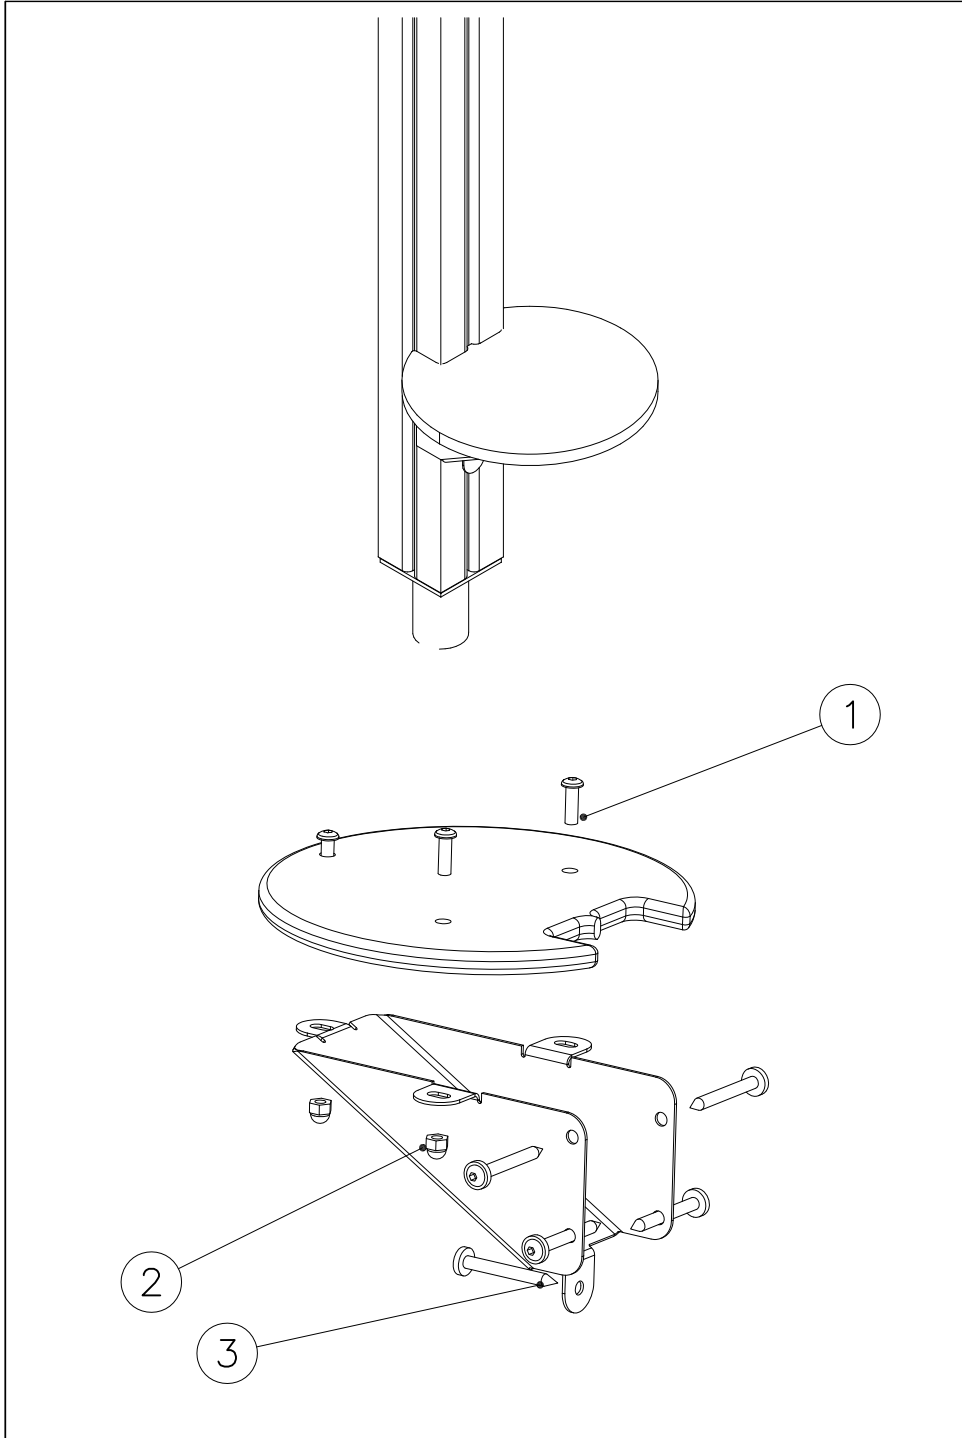

DET 3

BOOM OPTIONS		
706510	706510-602	DARK BROWN
	706510-603	LIGHT BROWN
45x120x1030	706510-604	LIGHT GRAY

DET 1

DET 2 M8x60  
(909866)

DET 3

①	909850	PCS	②	909633	PCS
		3			3
	M8x25			M8	
③	900240	PCS			PCS
		5			
	Ø8x70				
		PCS			PCS
○	707696	PCS	○	902086	PCS
		1			1
	15x265x275			148x172x254	
		PCS			PCS
		PCS			PCS
		PCS			PCS
		PCS			PCS