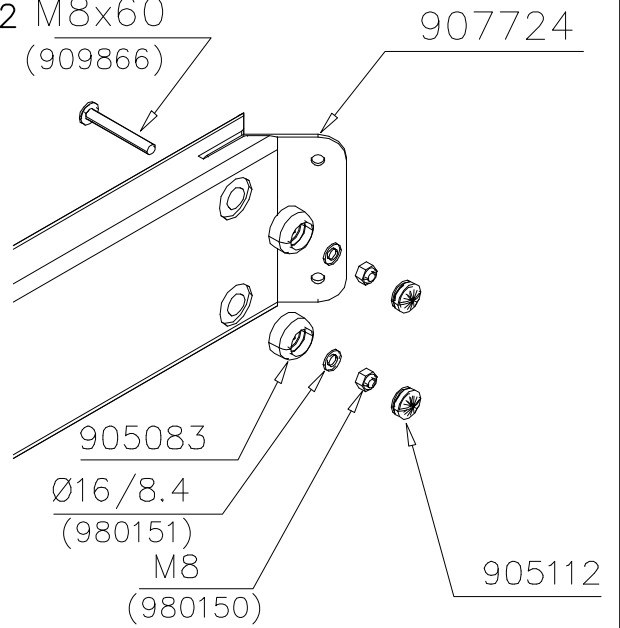

DET 3

BOOM OPTIONS		
706510	706510-602	DARK BROWN
	706510-603	LIGHT BROWN
45x120x1030	706510-604	LIGHT GRAY

DET 1

DET 2 M8x60  
(909866)

DET 3

①	909850	PCS	②	909633	PCS
		3			3
	M8x25			M8	
③	900240	PCS			PCS
		5			
	Ø8x70				
		PCS			PCS
○	707696	PCS	○	902086	PCS
		1			1
	15x265x275			148x172x254	
		PCS			PCS
		PCS			PCS
		PCS			PCS
		PCS			PCS