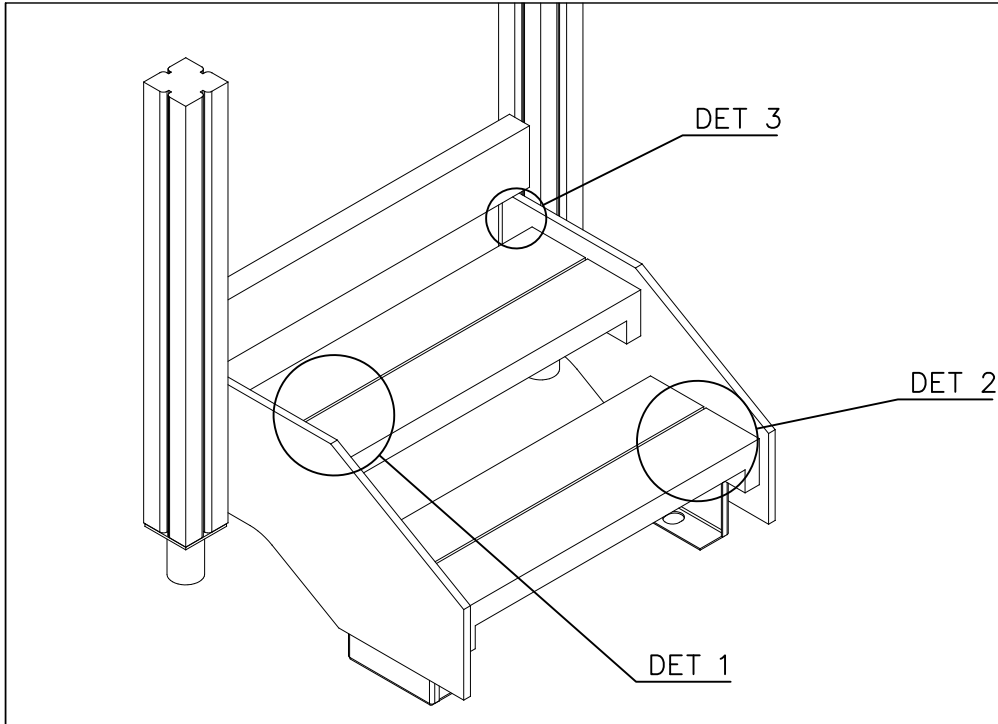

LAPPSET® FASTENER KIT

707887

DATE: 13.3.2019

1(1)

① 980160	PCS	② 901899	PCS
	8		8
M8		M8x45	
③ 903093	PCS	④ 909256	PCS
	6		8
Ø8x90		Ø16/8.4x1.6	
⑤ 980101	PCS		PCS
	19		
Ø4.5x70