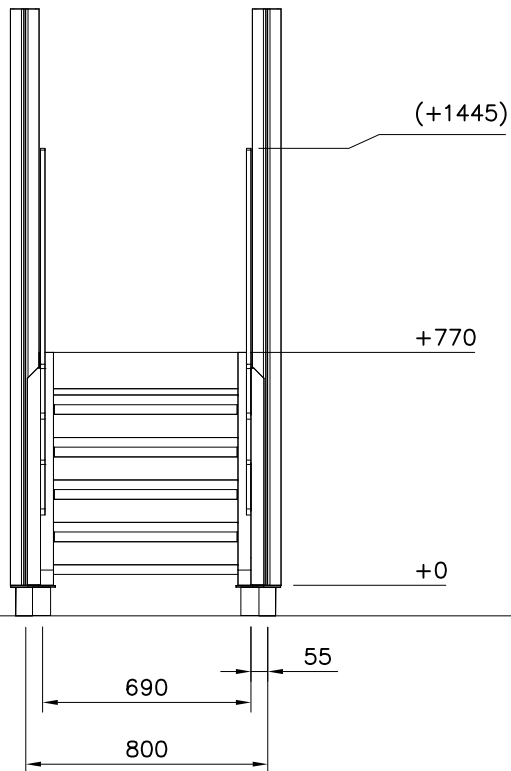

DET 4

DET 5

DET 6

STAIRS OPTIONS +870

707191 	707191-602 DARK BROWN 707191-603 LIGHT BROWN 707191-604 LIGHT GRAY	
---	--	--

RAILING OPTIONS

RAILS 707146  15x145x1153	707146-701 BLUE 707146-702 YELLOW 707146-703 LIME 707146-704 DARK GRAY 707146-705 LIGHT GRAY 707146-706 RED	707146-707 GREEN 707146-708 FUXIA
---	--	--------------------------------------

POST 707145  43x93x717	707145-602 DARK BROWN 707145-603 LIGHT BROWN 707145-604 LIGHT GRAY	
---	--	--

POST OPTIONS

--	--	--

--	--	--

① 707191  +870	PCS 1	② 707145  43x93x717	PCS 2	③ 707146  15x145x1153	PCS 4	④ 900859  M8x90	PCS 2	⑤ 905104  M10	PCS 4	⑥ 909633  M8	PCS 2
⑦ 980123  Ø7x60	PCS 8	⑧ 980128  Ø7x40	PCS 15	⑨ 980152  Ø24/8.4x2	PCS 2		PCS		PCS		PCS