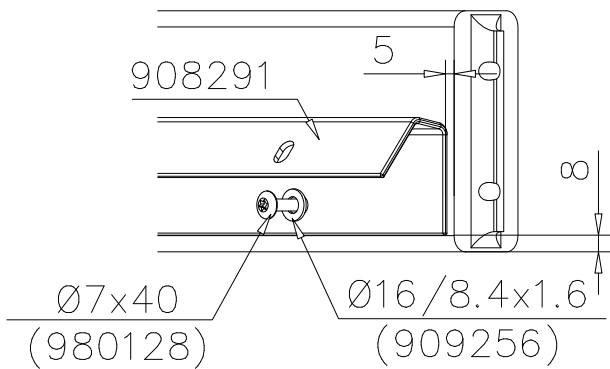

700x1000

707418-701	BLUE
707418-702	YELLOW
707418-703	LIME
707418-704	DARK GREY
707418-705	GREY
707418-706	RED
707418-707	GREEN
707418-708	FUCHSIA

DET 1