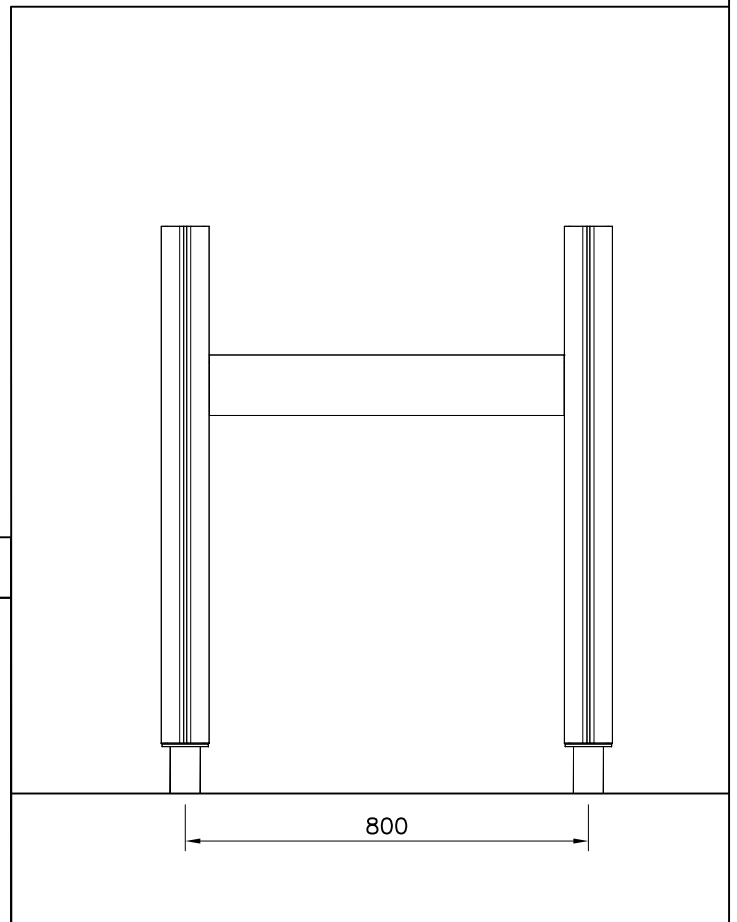

① 900240	PCS	② 980102	PCS
	12		14
Ø8x70		Ø5x40	

DET 1-3

FLOOR OPTIONS

 15x375x750	707327-701	BLUE
	707327-702	YELLOW
	707327-703	LIME
	707327-704	DARK GRAY
	707327-705	LIGHT GRAY
	707327-706	RED
	707327-707	GREEN
	707327-708	FUXIA

DET 1

DET 2

DET 3