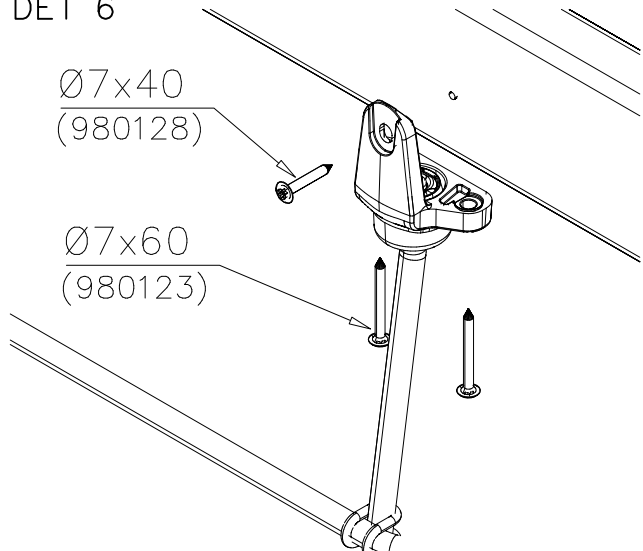

DET 1

DET 2

DET 3

DET 4

DET 5

DET 6

NET OPTIONS				
<p>707402</p>  <p>1505x720</p>	707402-301	BLUE		
	707402-302	RED		
	707402-303	BEIGE		
	707402-304	GRAY		
	707402-305	BLACK		
	RAILING OPTIONS			
<p>707401</p>  <p>45x120x1680</p>	707401-602	DARK BROWN		
	707401-603	LIGHT BROWN		
	707401-604	LIGHT GRAY		
	707401-605	DARK GRAY	707401-608	BLUE
	707401-606	GRAY	707401-609	GREEN
	707401-607	RED	707401-610	YELLOW
			707401-611	LIME
			707401-612	FUXIA
	PLATE OPTIONS			
	<p>707398</p>  <p>15x630x310</p>	707272-701	BLUE	707272-707
707272-702		YELLOW	707272-708	FUXIA
707272-703		LIME		
707272-704		DARK GRAY		
707272-705		GRAY		
707272-706		RED		
BOOM OPTIONS				
<p>707399</p>  <p>70x95x1680</p>	707271-602	DARK BROWN		
	707271-603	LIGHT BROWN		
	707271-604	LIGHT GRAY		