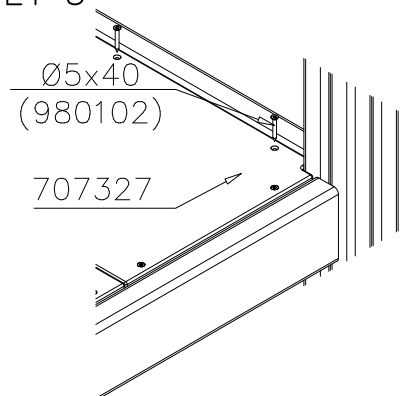

DET 1

DET 2

DET 3

DET 4

DET 5

DET 6

NET OPTIONS				
<p>707402</p>  <p>1505x720</p>	707402-301	BLUE		
	707402-302	RED		
	707402-303	BEIGE		
	707402-304	GRAY		
	707402-305	BLACK		
	RAILING OPTIONS			
<p>707401</p>  <p>45x120x1680</p>	707401-602	DARK BROWN		
	707401-603	LIGHT BROWN		
	707401-604	LIGHT GRAY		
	707401-605	DARK GRAY	707401-608	BLUE
	707401-606	GRAY	707401-609	GREEN
	707401-607	RED	707401-610	YELLOW
			707401-611	LIME
			707401-612	FUXIA
	PLATE OPTIONS			
	<p>707398</p>  <p>15x630x310</p>	707272-701	BLUE	707272-707
707272-702		YELLOW	707272-708	FUXIA
707272-703		LIME		
707272-704		DARK GRAY		
707272-705		GRAY		
707272-706		RED		
BOOM OPTIONS				
<p>707399</p>  <p>70x95x1680</p>	707271-602	DARK BROWN		
	707271-603	LIGHT BROWN		
	707271-604	LIGHT GRAY		

①	980128	PCS	②	900240	PCS
		8			4
	Ø7x40			Ø8x70	
③	909852	PCS	④	909256	PCS
		3			7
	M8x30			Ø16/8.4x1.6	
⑤	909633	PCS			PCS
		3			
	M8				
		PCS			PCS

CLIMB OPTIONS

707418

700x1000

707418-701	BLUE
707418-702	YELLOW
707418-703	LIME
707418-704	DARK GREY
707418-705	GREY
707418-706	RED
707418-707	GREEN
707418-708	FUCHSIA

DET 1

DET 2

DET 3

① 900240	PCS		PCS
	2		
Ø8x70			
	PCS		PCS
	PCS		PCS

○ 707302	PCS	○ 707303	PCS
	1		1
○ 707304	PCS	○ 707305	PCS
	1		1
	PCS		PCS

	PCS		PCS
	PCS		PCS

① 900240	PCS	② 900727	PCS
	1		1
Ø8x70		M10x80	
	PCS		PCS
③ 907688	PCS	③ 907701	PCS
	1		1
765		545	
	PCS		PCS
	PCS		PCS
	PCS		PCS
	PCS		PCS