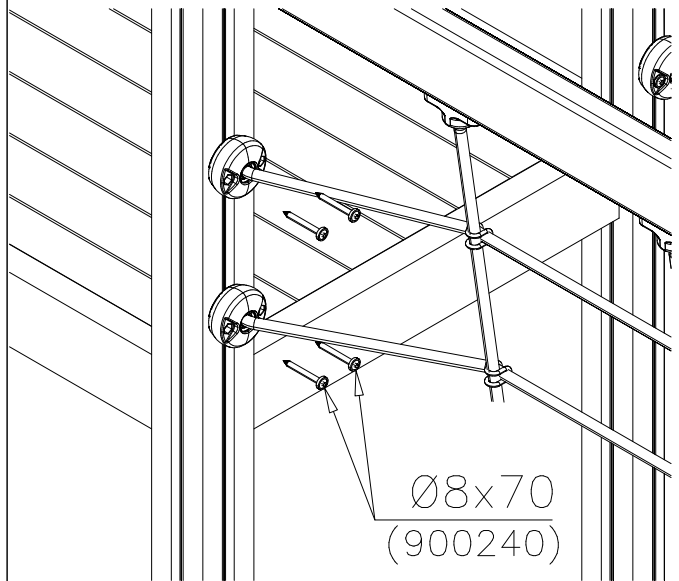

DET 1

DET 2

DET 3

DET 4

DET 5

DET 6

NET OPTIONS				
<p>707402</p>  <p>1505x720</p>	707402-301	BLUE		
	707402-302	RED		
	707402-303	BEIGE		
	707402-304	GRAY		
	707402-305	BLACK		
	RAILING OPTIONS			
<p>707401</p>  <p>45x120x1680</p>	707401-602	DARK BROWN		
	707401-603	LIGHT BROWN		
	707401-604	LIGHT GRAY		
	707401-605	DARK GRAY	707401-608	BLUE
	707401-606	GRAY	707401-609	GREEN
	707401-607	RED	707401-610	YELLOW
			707401-611	LIME
			707401-612	FUXIA
	PLATE OPTIONS			
	<p>707398</p>  <p>15x630x310</p>	707272-701	BLUE	707272-707
707272-702		YELLOW	707272-708	FUXIA
707272-703		LIME		
707272-704		DARK GRAY		
707272-705		GRAY		
707272-706		RED		
BOOM OPTIONS				
<p>707399</p>  <p>70x95x1680</p>	707271-602	DARK BROWN		
	707271-603	LIGHT BROWN		
	707271-604	LIGHT GRAY		