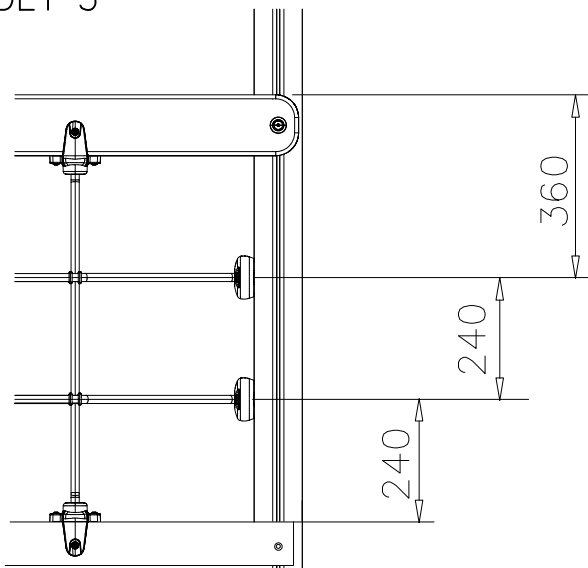

①	980154	PCS	②	909224	PCS
		4			4
	Ø24/13			12x100	
③	905103	PCS	④	980123	PCS
		4			32
	PT-28/32-H			Ø7x60	
⑤	980128	PCS	④	900240	PCS
		36			16
	Ø7x40			Ø8x70	
⑤	909232	PCS	⑥	905112	PCS
		4			4
	8x120			Ø22	
⑦	905083	PCS	⑧	980151	PCS
		4			4
	Ø32			Ø16/8.4	
○	707398	PCS	○	707399	PCS
		5			2
	15x630x310			70x95x1680	
○	707401	PCS	○	707402	PCS
		2			2
	45x120x1680			1505x720	
○	707405	PCS			PCS
		1			

DET 1

DET 2

DET 3

DET 4

DET 5

DET 6

NET OPTIONS				
<p>707402</p>  <p>1505x720</p>	707402-301	BLUE		
	707402-302	RED		
	707402-303	BEIGE		
	707402-304	GRAY		
	707402-305	BLACK		
	RAILING OPTIONS			
<p>707401</p>  <p>45x120x1680</p>	707401-602	DARK BROWN		
	707401-603	LIGHT BROWN		
	707401-604	LIGHT GRAY		
	707401-605	DARK GRAY	707401-608	BLUE
	707401-606	GRAY	707401-609	GREEN
	707401-607	RED	707401-610	YELLOW
			707401-611	LIME
			707401-612	FUXIA
	PLATE OPTIONS			
	<p>707398</p>  <p>15x630x310</p>	707272-701	BLUE	707272-707
707272-702		YELLOW	707272-708	FUXIA
707272-703		LIME		
707272-704		DARK GRAY		
707272-705		GRAY		
707272-706		RED		
BOOM OPTIONS				
<p>707399</p>  <p>70x95x1680</p>	707271-602	DARK BROWN		
	707271-603	LIGHT BROWN		
	707271-604	LIGHT GRAY		

①	980128	PCS	②	900240	PCS
		8			4
	Ø7x40			Ø8x70	
③	909852	PCS	④	909256	PCS
		3			7
	M8x30			Ø16/8.4x1.6	
⑤	909633	PCS			PCS
		3			
	M8				
		PCS			PCS

CLIMB OPTIONS

707418

700x1000

707418-701	BLUE
707418-702	YELLOW
707418-703	LIME
707418-704	DARK GREY
707418-705	GREY
707418-706	RED
707418-707	GREEN
707418-708	FUCHSIA