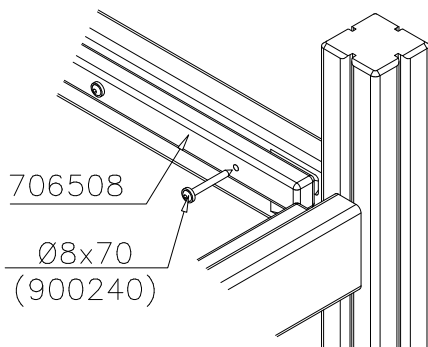

①	980128	PCS	②	900240	PCS
		8			4
	Ø7x40			Ø8x70	
③	909852	PCS	④	909256	PCS
		3			7
	M8x30			Ø16/8.4x1.6	
⑤	909633	PCS			PCS
		3			
	M8				
		PCS			PCS

CLIMB OPTIONS

707418

700x1000

707418-701	BLUE
707418-702	YELLOW
707418-703	LIME
707418-704	DARK GREY
707418-705	GREY
707418-706	RED
707418-707	GREEN
707418-708	FUCHSIA

DET 1

DET 2

DET 3

① 900240	PCS		PCS
	2		
Ø8x70			
	PCS		PCS
	PCS		PCS

○ 707302	PCS	○ 707303	PCS
	1		1
○ 707304	PCS	○ 707305	PCS
	1		1
	PCS		PCS

	PCS		PCS
	PCS		PCS

① 900240	PCS	② 900727	PCS
	1		1
Ø8x70		M10x80	
	PCS		PCS
③ 907688	PCS	③ 907701	PCS
	1		1
765		545	
	PCS		PCS
	PCS		PCS
	PCS		PCS
	PCS		PCS